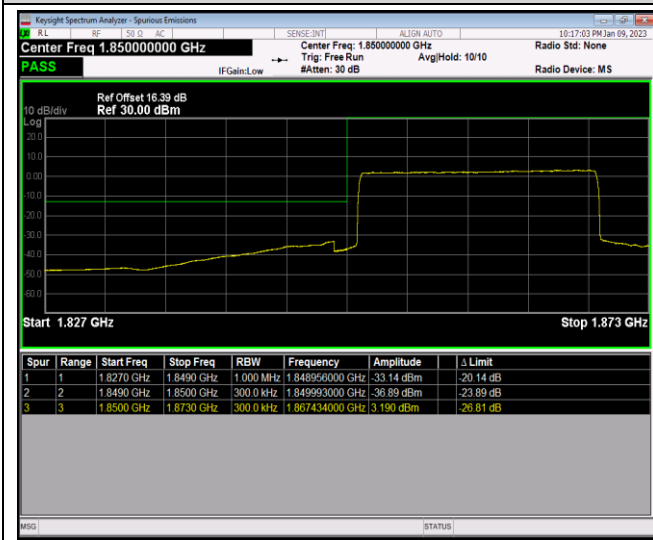

Band2-1.4MHz-64QAM-19193-6RB#0

Band2-20MHz-QPSK-18700-1RB#0

Band2-20MHz-QPSK-18700-1RB#99

Band2-20MHz-QPSK-18700-100RB#0

Band2-20MHz-QPSK-19100-1RB#0

Band2-20MHz-QPSK-19100-1RB#99

Band2-20MHz-QPSK-19100-100RB#0