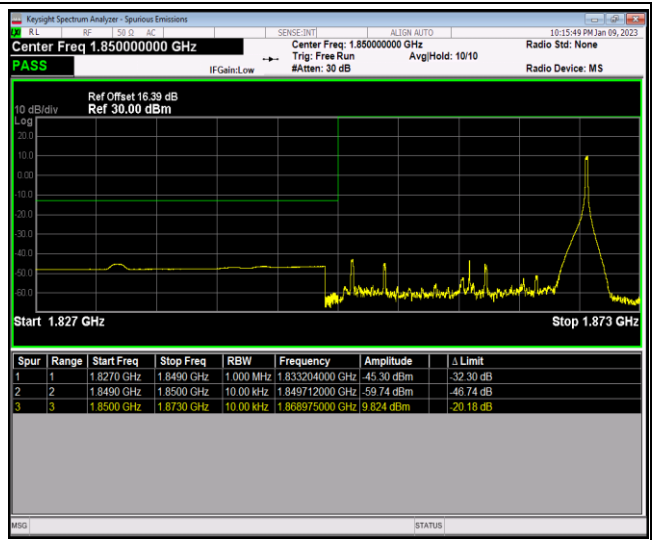

Band2-1.4MHz-64QAM-19193-6RB#0

Band2-20MHz-QPSK-18700-1RB#0

Band2-20MHz-QPSK-18700-1RB#99

Band2-20MHz-QPSK-18700-100RB#0

Band2-20MHz-QPSK-19100-1RB#0

Band2-20MHz-QPSK-19100-1RB#99

Band2-20MHz-QPSK-19100-100RB#0