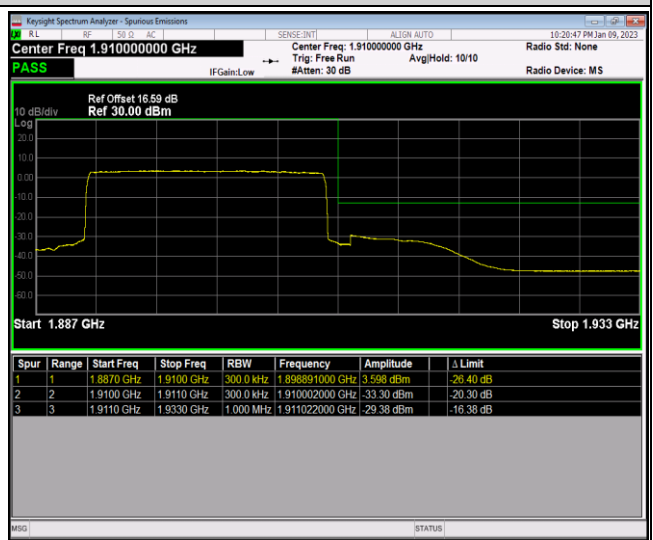

Band2-20MHz-QPSK-19100-100RB#0

Band2-20MHz-16QAM-18700-1RB#99