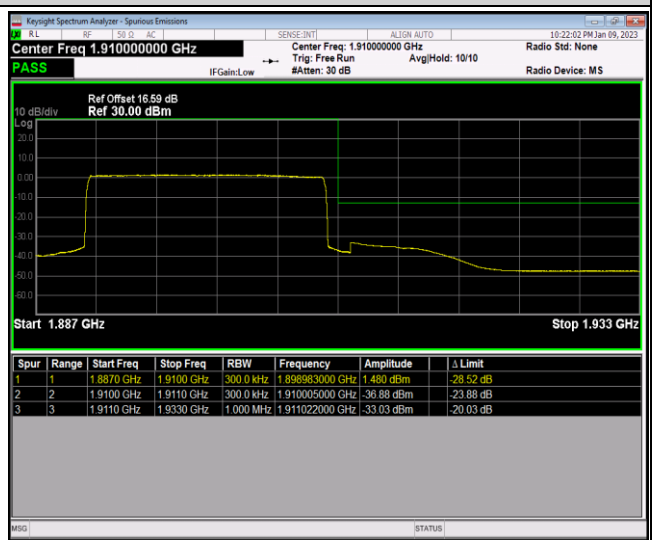

Band2-20MHz-64QAM-18700-1RB#99

Band2-20MHz-64QAM-18700-100RB#0

Band2-20MHz-64QAM-19100-1RB#0

Band2-20MHz-64QAM-19100-1RB#99

Band2-20MHz-64QAM-19100-100RB#0

Band5-1.4MHz-QPSK-20407-1RB#0

Band5-1.4MHz-QPSK-20407-1RB#5