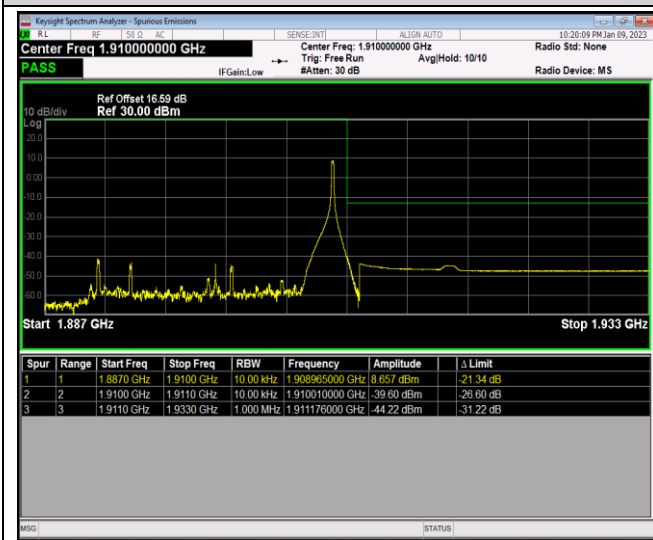

Band2-20MHz-64QAM-18700-1RB#99

Band2-20MHz-64QAM-18700-100RB#0

Band2-20MHz-64QAM-19100-1RB#0

Band2-20MHz-64QAM-19100-1RB#99

Band2-20MHz-64QAM-19100-100RB#0

Band5-1.4MHz-QPSK-20407-1RB#0

Band5-1.4MHz-QPSK-20407-1RB#5