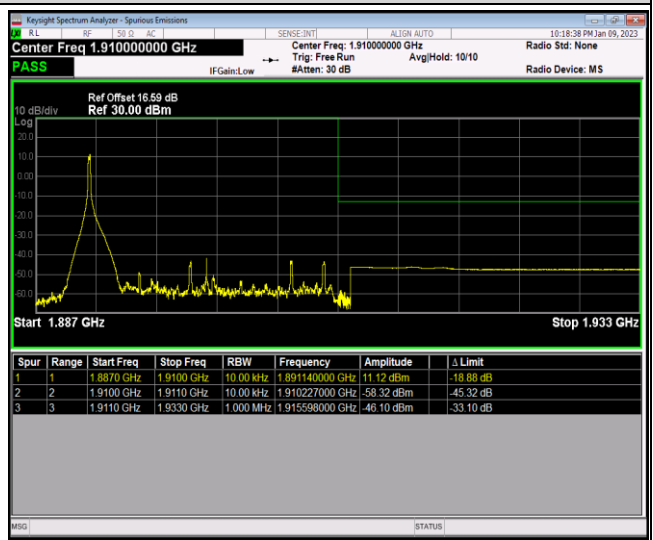

Band2-1.4MHz-64QAM-19193-6RB#0

Band2-20MHz-QPSK-18700-1RB#0

Band2-20MHz-QPSK-18700-1RB#99

Band2-20MHz-QPSK-18700-100RB#0

Band2-20MHz-QPSK-19100-1RB#0

Band2-20MHz-QPSK-19100-1RB#99

Band2-20MHz-QPSK-19100-100RB#0