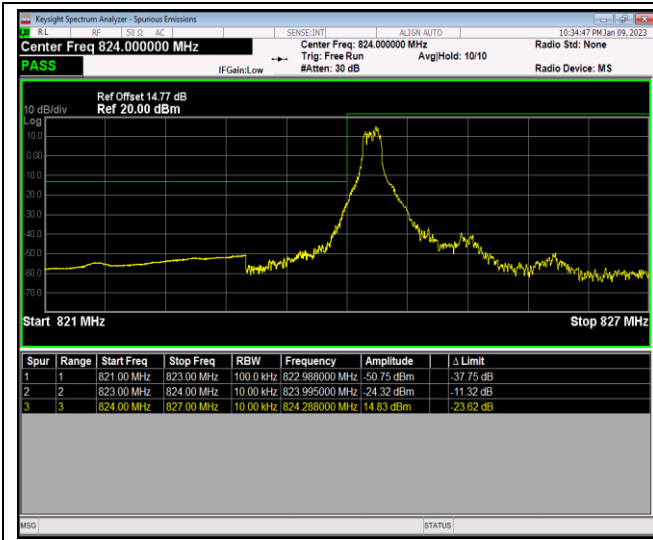

Band2-20MHz-64QAM-18700-1RB#99

Band2-20MHz-64QAM-18700-100RB#0

Band2-20MHz-64QAM-19100-1RB#0

Band2-20MHz-64QAM-19100-1RB#99

Band2-20MHz-64QAM-19100-100RB#0

Band5-1.4MHz-QPSK-20407-1RB#0

Band5-1.4MHz-QPSK-20407-1RB#5