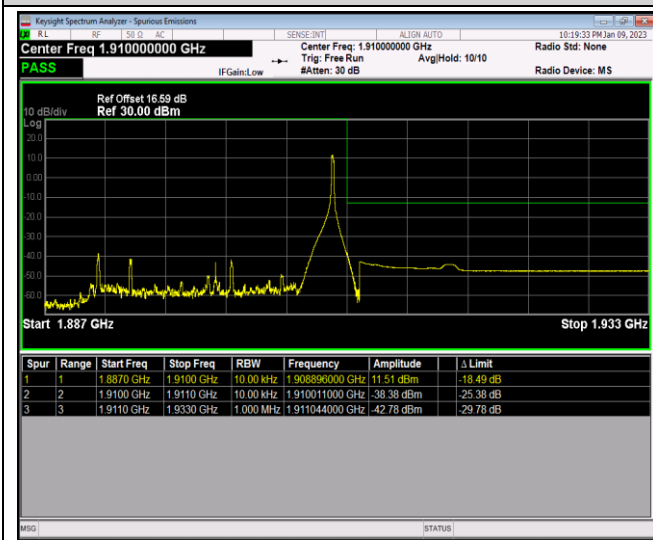

Band2-1.4MHz-64QAM-19193-6RB#0

Band2-20MHz-QPSK-18700-1RB#0

Band2-20MHz-QPSK-18700-1RB#99

Band2-20MHz-QPSK-18700-100RB#0

Band2-20MHz-QPSK-19100-1RB#0

Band2-20MHz-QPSK-19100-1RB#99

Band2-20MHz-QPSK-19100-100RB#0