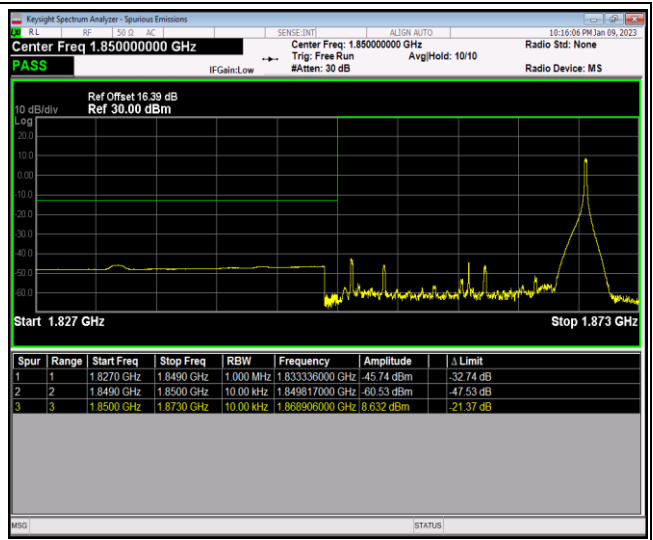

Band2-20MHz-16QAM-18700-1RB#99

Band2-20MHz-16QAM-19100-1RB#0