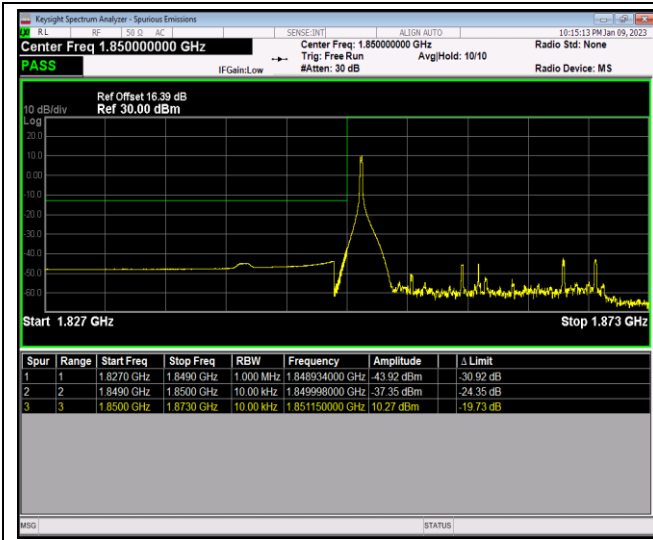

Band2-20MHz-16QAM-18700-1RB#0

Band2-20MHz-16QAM-18700-100RB#0