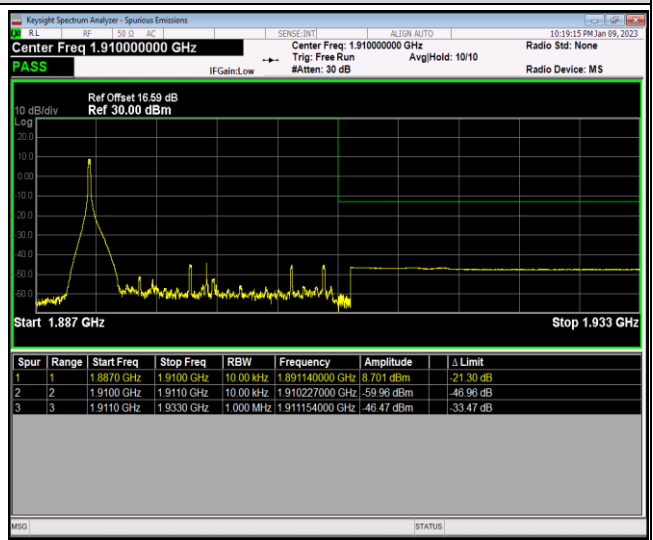

Band2-20MHz-64QAM-18700-1RB#99

Band2-20MHz-64QAM-18700-100RB#0

Band2-20MHz-64QAM-19100-1RB#0

Band2-20MHz-64QAM-19100-1RB#99

Band2-20MHz-64QAM-19100-100RB#0

Band5-1.4MHz-QPSK-20407-1RB#0

Band5-1.4MHz-QPSK-20407-1RB#5