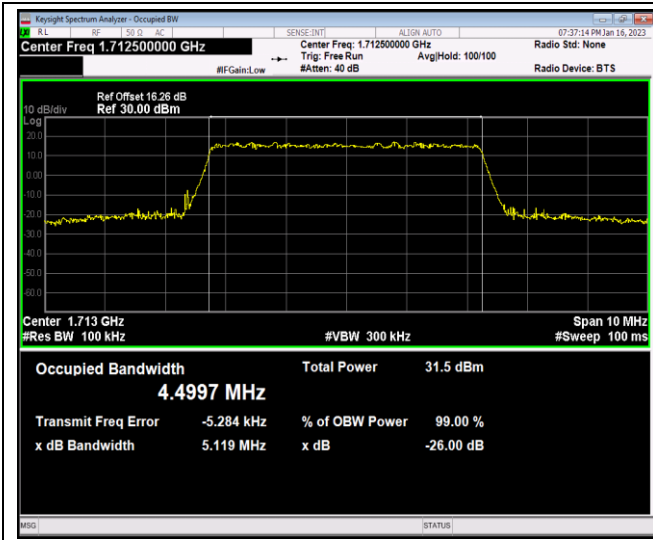

Band66-5MHz-QPSK-131997-25RB#0

Band66-5MHz-QPSK-132647-25RB#0