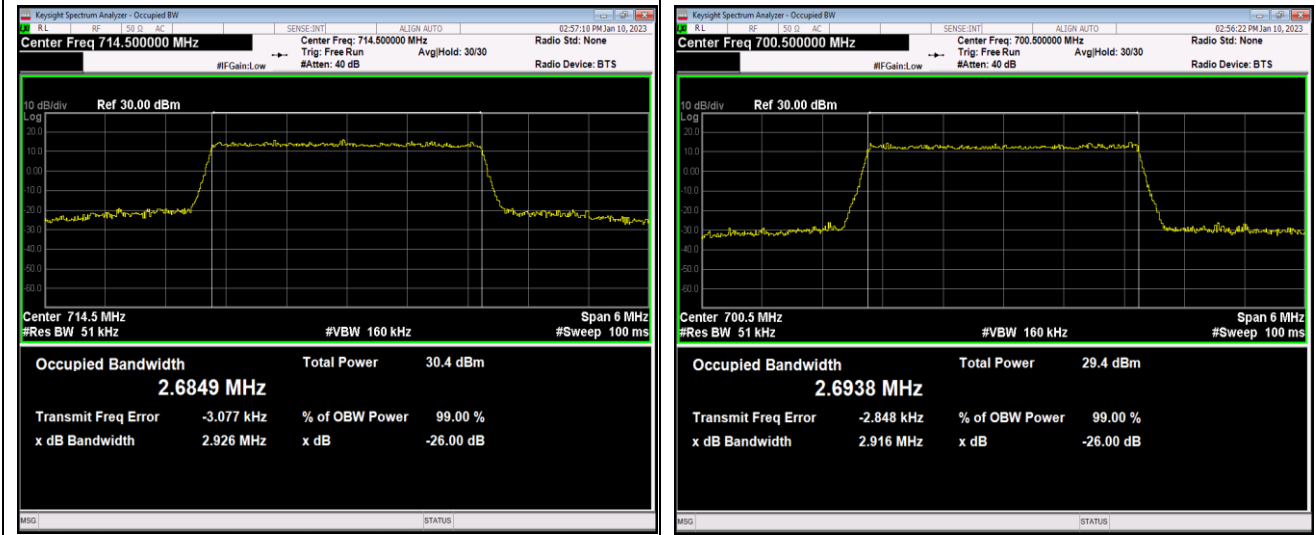

Band12-3MHz-QPSK-23165-15RB#0

Band12-3MHz-16QAM-23025-15RB#0

Band12-3MHz-16QAM-23095-15RB#0

Band12-3MHz-16QAM-23165-15RB#0

Band12-3MHz-64QAM-23025-15RB#0

Band12-3MHz-64QAM-23095-15RB#0

Band12-3MHz-64QAM-23165-15RB#0