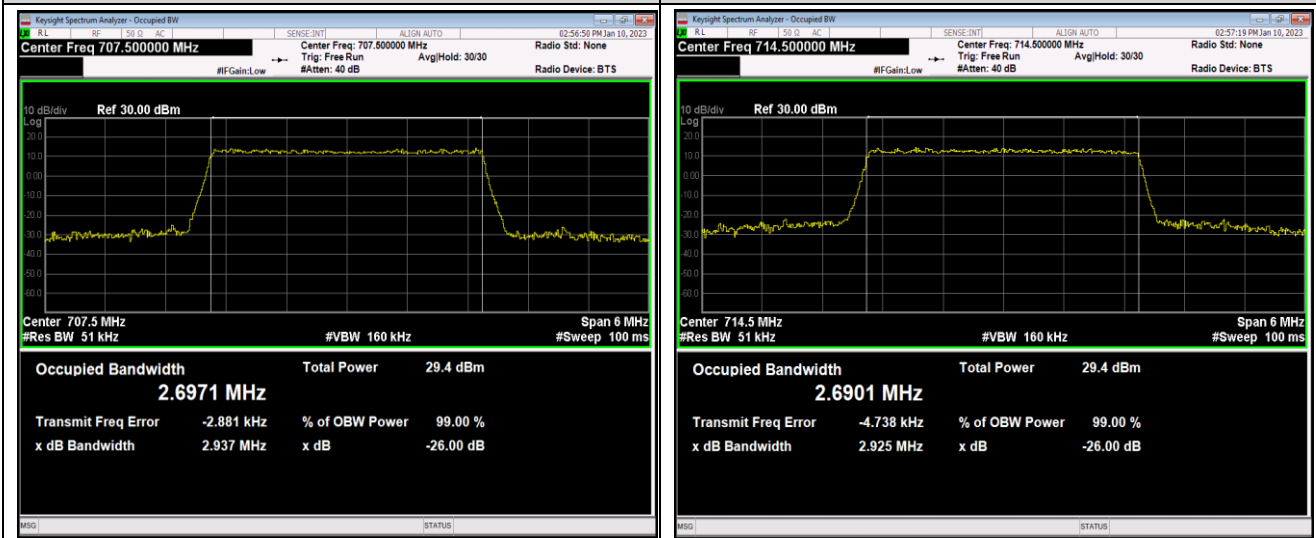

Band12-3MHz-QPSK-23165-15RB#0

Band12-3MHz-16QAM-23025-15RB#0

Band12-3MHz-16QAM-23095-15RB#0

Band12-3MHz-16QAM-23165-15RB#0

Band12-3MHz-64QAM-23025-15RB#0

Band12-3MHz-64QAM-23095-15RB#0

Band12-3MHz-64QAM-23165-15RB#0