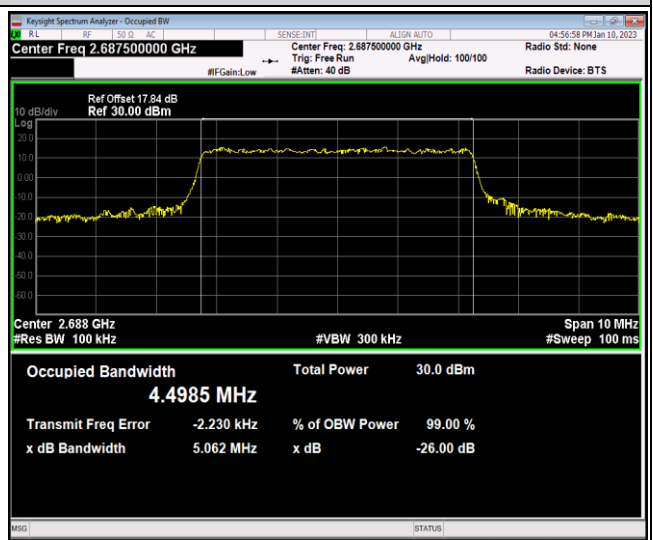

Band41-5MHz-16QAM-41565-25RB#0

Band41-5MHz-64QAM-40620-25RB#0