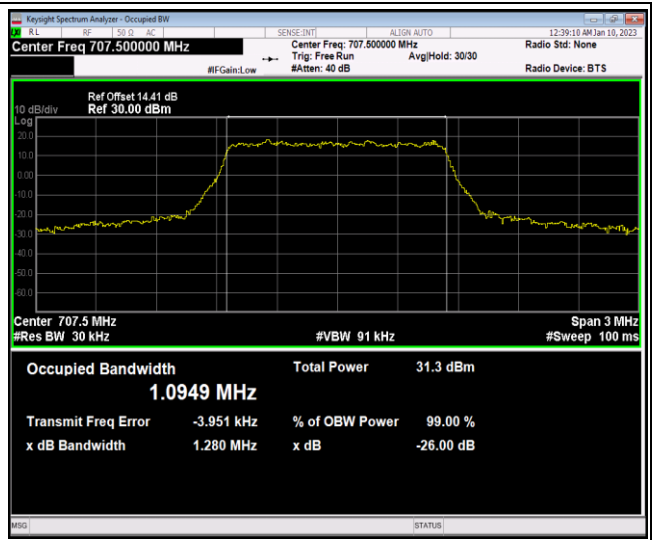

Band7-20MHz-64QAM-20850-100RB#0

Band7-20MHz-64QAM-21100-100RB#0

Band7-20MHz-64QAM-21350-100RB#0

Band12-1.4MHz-QPSK-23017-6RB#0

Band12-1.4MHz-QPSK-23095-6RB#0

Band12-1.4MHz-QPSK-23173-6RB#0

Band12-1.4MHz-16QAM-23017-6RB#0