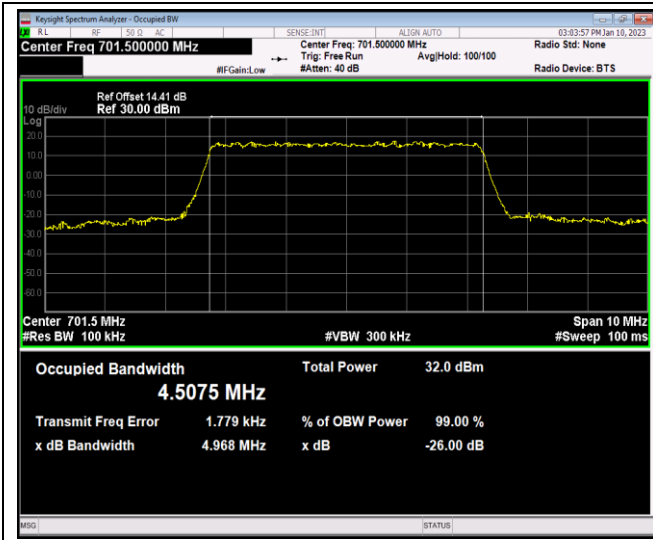

Band12-5MHz-QPSK-23035-25RB#0

Band12-5MHz-QPSK-23155-25RB#0