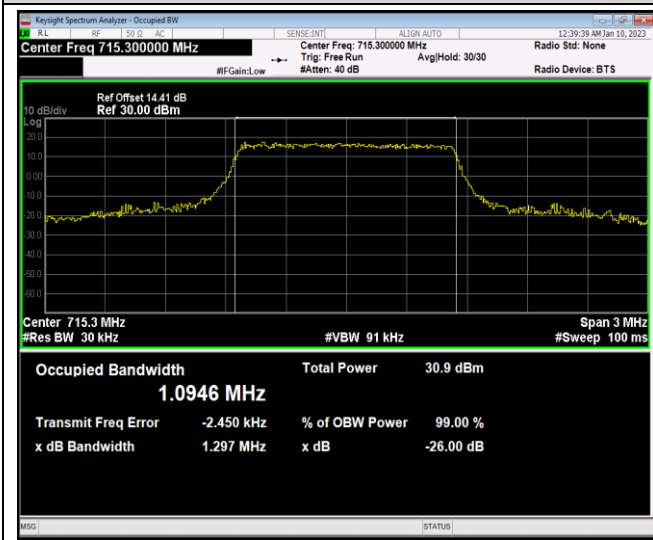

Band7-20MHz-64QAM-20850-100RB#0

Band7-20MHz-64QAM-21100-100RB#0

Band7-20MHz-64QAM-21350-100RB#0

Band12-1.4MHz-QPSK-23017-6RB#0

Band12-1.4MHz-QPSK-23095-6RB#0

Band12-1.4MHz-QPSK-23173-6RB#0

Band12-1.4MHz-16QAM-23017-6RB#0