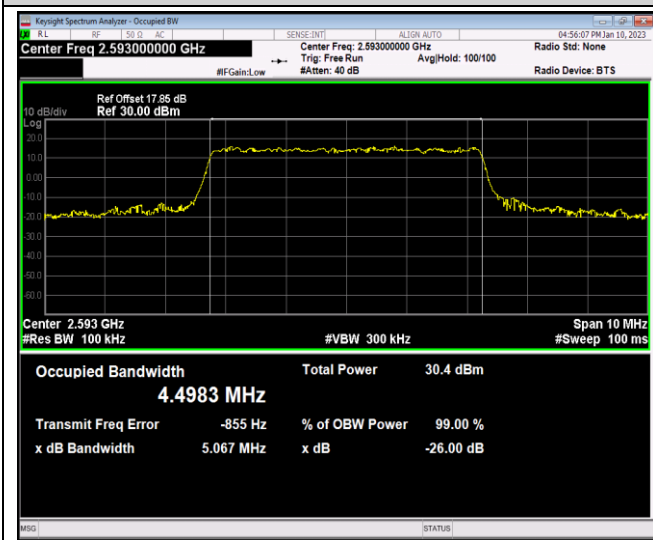

Band17-10MHz-64QAM-23800-50RB#0

Band41-5MHz-QPSK-39675-25RB#0

Band41-5MHz-QPSK-40620-25RB#0

Band41-5MHz-QPSK-41565-25RB#0

Band41-5MHz-16QAM-39675-25RB#0

Band41-5MHz-16QAM-40620-25RB#0

Band41-5MHz-16QAM-41565-25RB#0