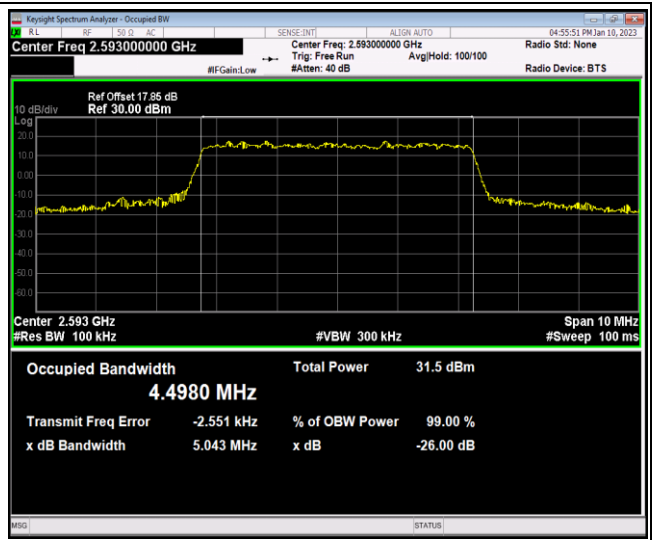

Band17-10MHz-64QAM-23800-50RB#0

Band41-5MHz-QPSK-39675-25RB#0

Band41-5MHz-QPSK-40620-25RB#0

Band41-5MHz-QPSK-41565-25RB#0

Band41-5MHz-16QAM-39675-25RB#0

Band41-5MHz-16QAM-40620-25RB#0

Band41-5MHz-16QAM-41565-25RB#0