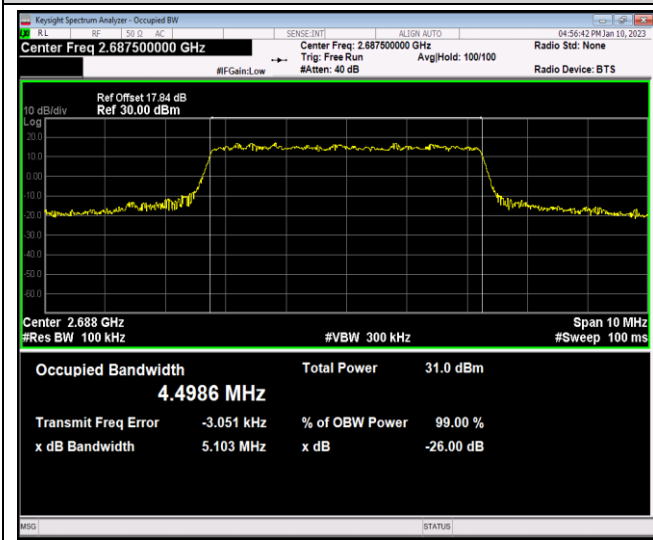

Band17-10MHz-64QAM-23800-50RB#0

Band41-5MHz-QPSK-39675-25RB#0

Band41-5MHz-QPSK-40620-25RB#0

Band41-5MHz-QPSK-41565-25RB#0

Band41-5MHz-16QAM-39675-25RB#0

Band41-5MHz-16QAM-40620-25RB#0

Band41-5MHz-16QAM-41565-25RB#0