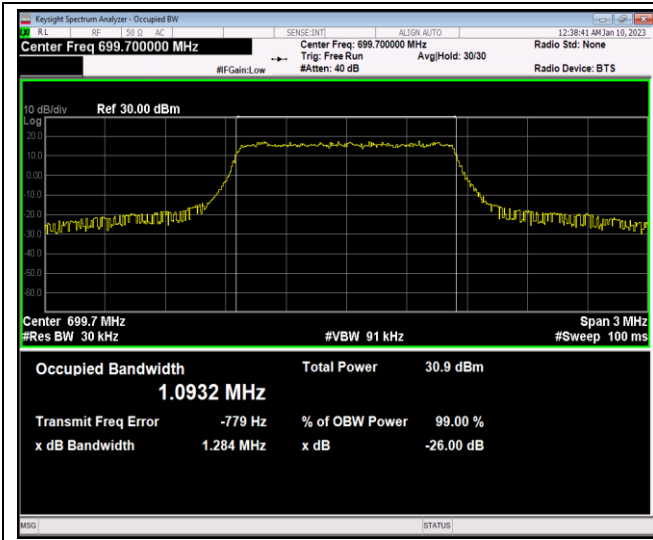

Band7-20MHz-64QAM-20850-100RB#0

Band7-20MHz-64QAM-21100-100RB#0

Band7-20MHz-64QAM-21350-100RB#0

Band12-1.4MHz-QPSK-23017-6RB#0

Band12-1.4MHz-QPSK-23095-6RB#0

Band12-1.4MHz-QPSK-23173-6RB#0

Band12-1.4MHz-16QAM-23017-6RB#0