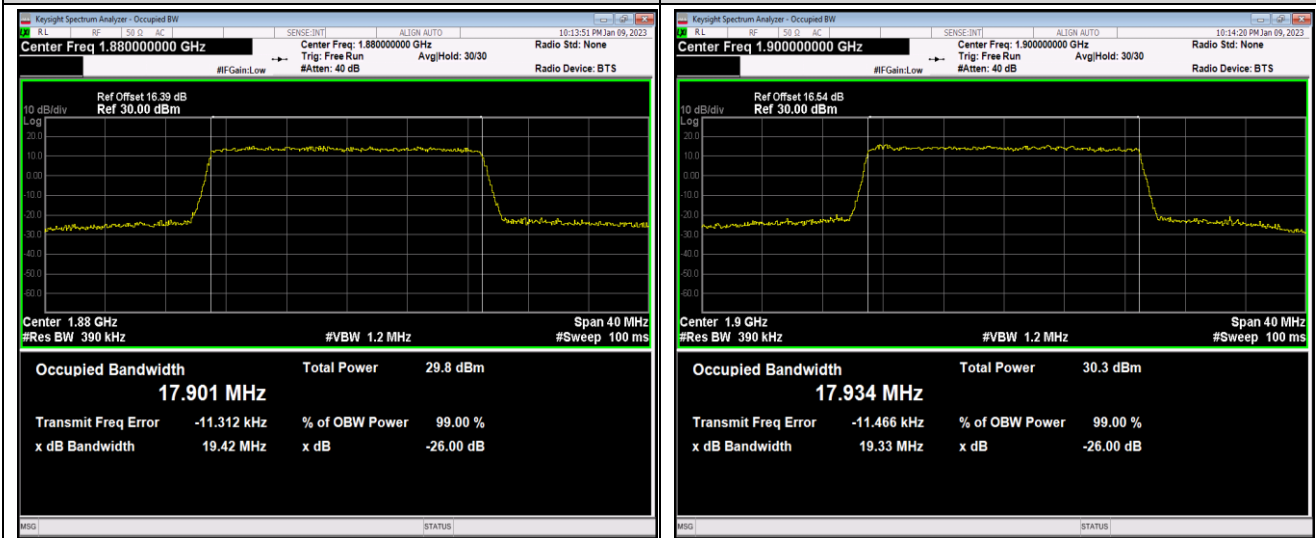

Band2-20MHz-16QAM-19100-100RB#0

Band2-20MHz-64QAM-18700-100RB#0

Band2-20MHz-64QAM-18900-100RB#0

Band2-20MHz-64QAM-19100-100RB#0

Band5-1.4MHz-QPSK-20407-6RB#0

Band5-1.4MHz-QPSK-20525-6RB#0

Band5-1.4MHz-QPSK-20643-6RB#0