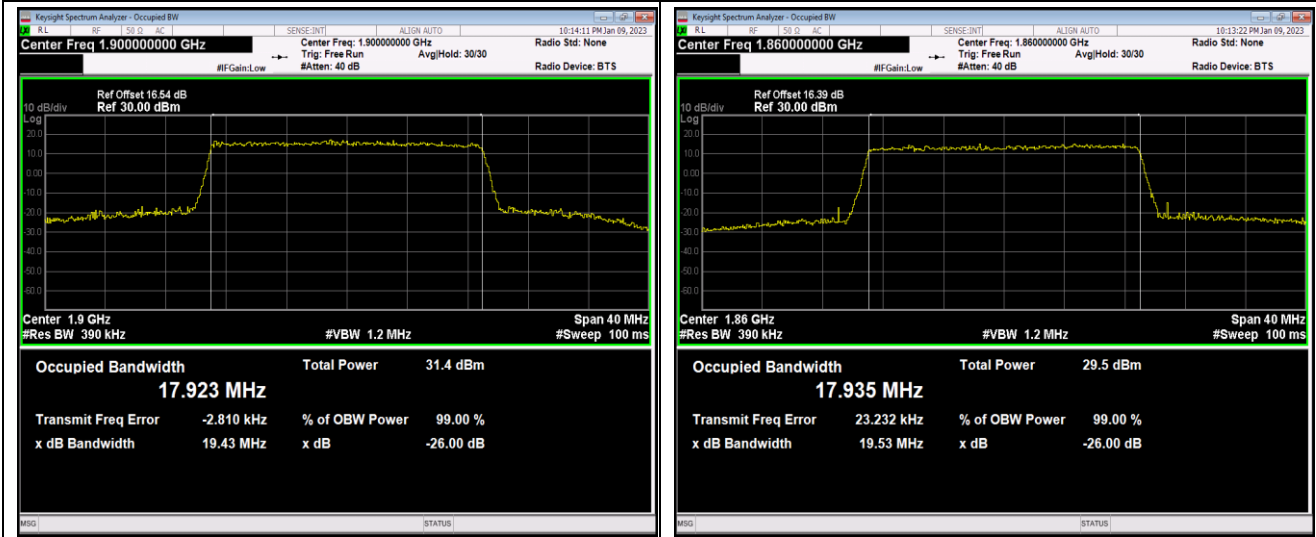

Band2-20MHz-16QAM-19100-100RB#0

Band2-20MHz-64QAM-18700-100RB#0

Band2-20MHz-64QAM-18900-100RB#0

Band2-20MHz-64QAM-19100-100RB#0

Band5-1.4MHz-QPSK-20407-6RB#0

Band5-1.4MHz-QPSK-20525-6RB#0

Band5-1.4MHz-QPSK-20643-6RB#0