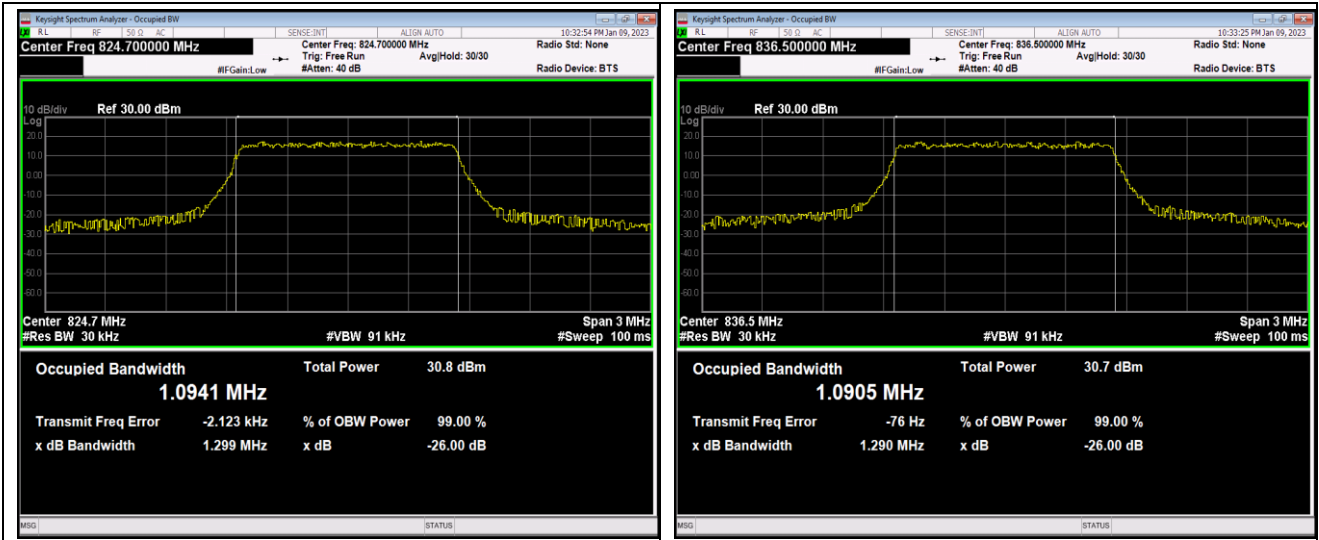

Band2-20MHz-16QAM-19100-100RB#0

Band2-20MHz-64QAM-18700-100RB#0

Band2-20MHz-64QAM-18900-100RB#0

Band2-20MHz-64QAM-19100-100RB#0

Band5-1.4MHz-QPSK-20407-6RB#0

Band5-1.4MHz-QPSK-20525-6RB#0

Band5-1.4MHz-QPSK-20643-6RB#0