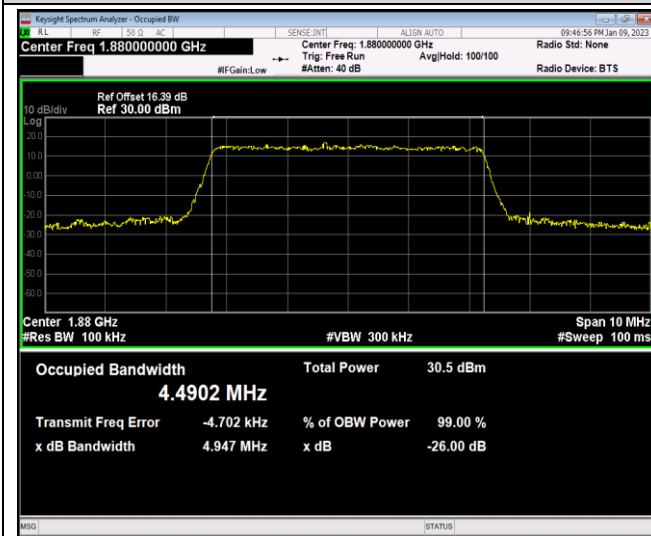

Band2-5MHz-16QAM-18900-25RB#0

Band2-5MHz-64QAM-18625-25RB#0