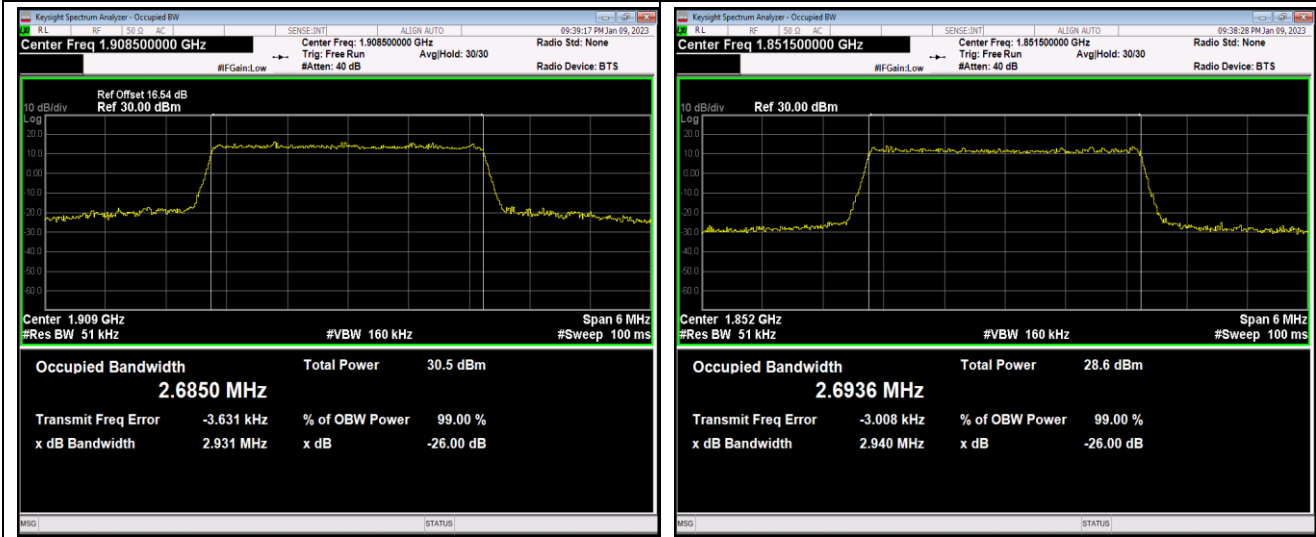

Test Graphs

Band2-3MHz-16QAM-19185-15RB#0

Band2-3MHz-64QAM-18615-15RB#0

Band2-3MHz-64QAM-18900-15RB#0

Band2-3MHz-64QAM-19185-15RB#0

Band2-5MHz-QPSK-18625-25RB#0

Band2-5MHz-QPSK-18900-25RB#0

Band2-5MHz-QPSK-19175-25RB#0