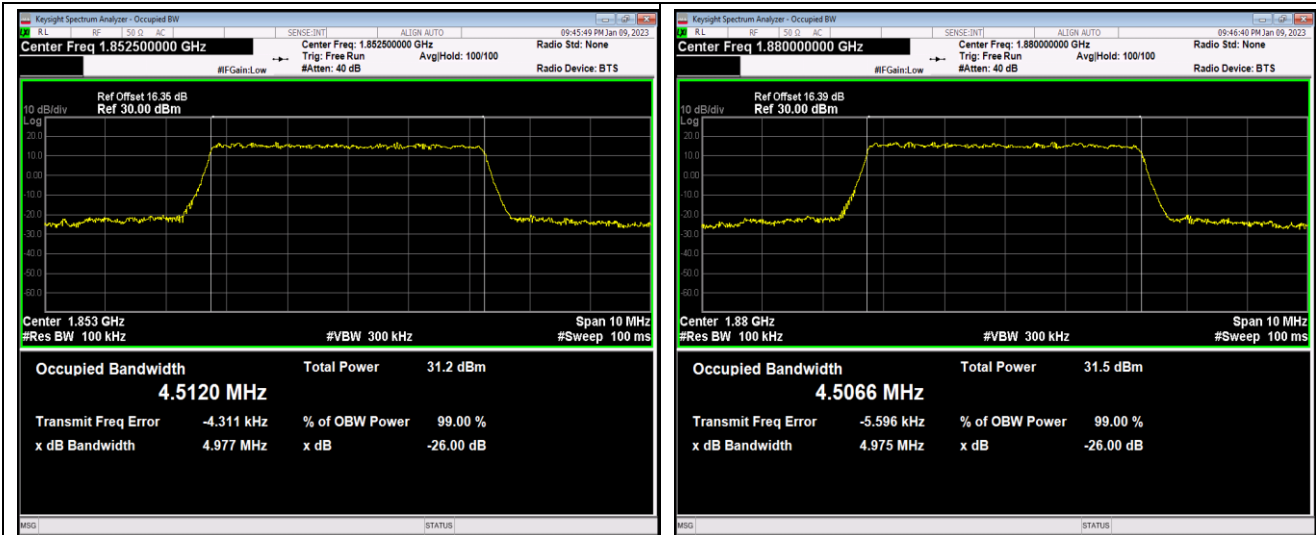

Test Graphs

Band2-3MHz-16QAM-19185-15RB#0

Band2-3MHz-64QAM-18615-15RB#0

Band2-3MHz-64QAM-18900-15RB#0

Band2-3MHz-64QAM-19185-15RB#0

Band2-5MHz-QPSK-18625-25RB#0

Band2-5MHz-QPSK-18900-25RB#0

Band2-5MHz-QPSK-19175-25RB#0