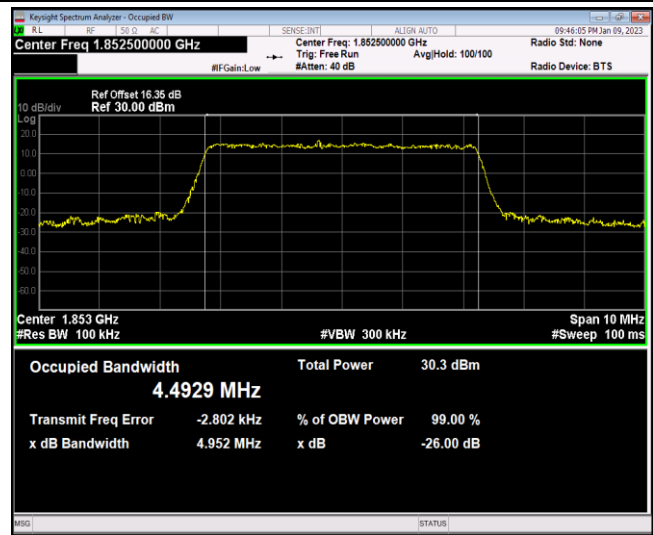

Band2-5MHz-16QAM-18625-25RB#0

Band2-5MHz-16QAM-19175-25RB#0