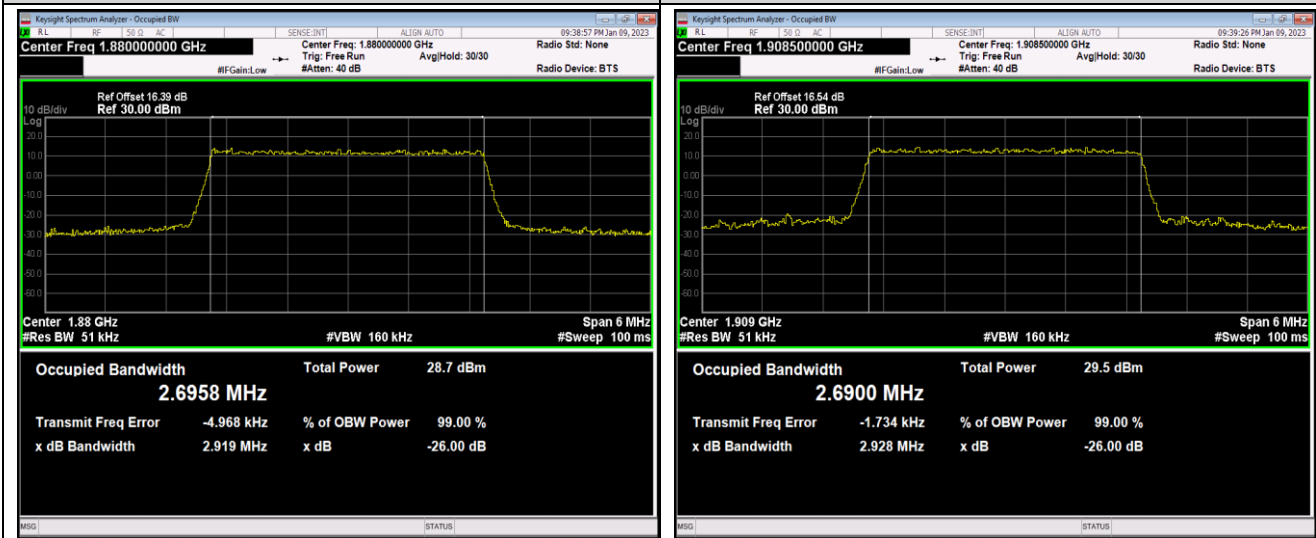

Test Graphs

Band2-3MHz-16QAM-19185-15RB#0

Band2-3MHz-64QAM-18615-15RB#0

Band2-3MHz-64QAM-18900-15RB#0

Band2-3MHz-64QAM-19185-15RB#0

Band2-5MHz-QPSK-18625-25RB#0

Band2-5MHz-QPSK-18900-25RB#0

Band2-5MHz-QPSK-19175-25RB#0