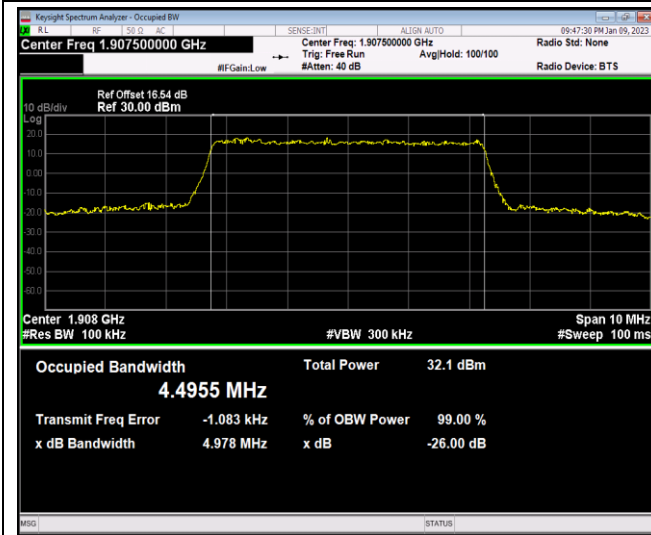

Band2-5MHz-QPSK-19175-25RB#0

Band2-5MHz-16QAM-18900-25RB#0