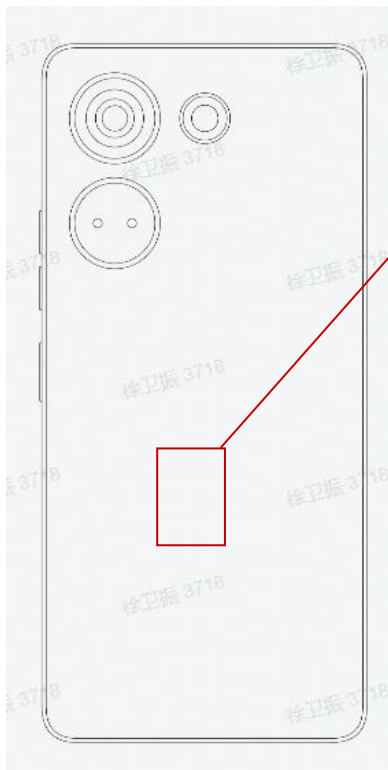

TECNO CK7n 256+8 GB

IMEI:XXXXXXXXXXXX

IMEI:XXXXXXXXXXXX

VC:XXXXXX D/N:XXXX

FCC ID: 2ADYY-CK7N
HECHO EN CHINA
MADE IN CHINA

CK7n 256+8 GB
IMEI: XXXXXXXXXXXXXXX
IMEI: XXXXXXXXXXXXXXX
PARA EL REGISTRO
DEL MINORISTA
FOR RETAILER RECORD

label location

label location