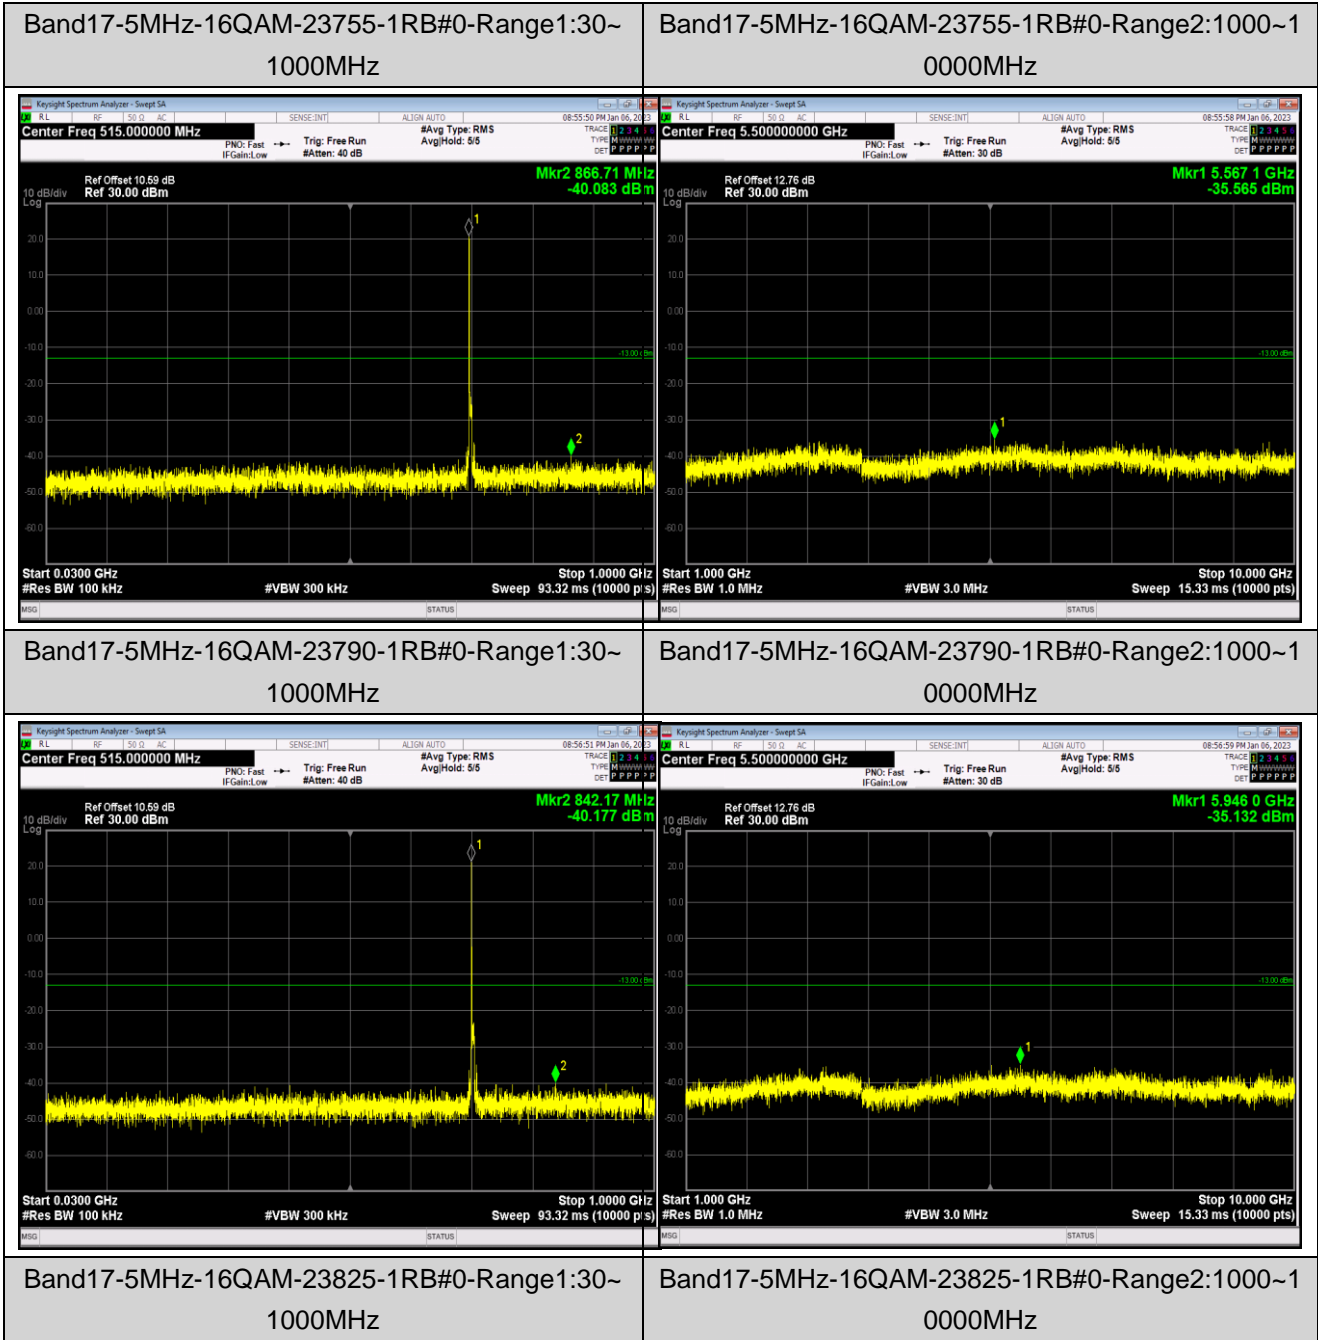

Band7-5MHz-64QAM-21100-1RB#0-Range1:30~1000MHz

Band7-5MHz-64QAM-21100-1RB#0-Range2:1000~26500MHz

Band7-5MHz-64QAM-21425-1RB#0-Range1:30~1000MHz

Band7-5MHz-64QAM-21425-1RB#0-Range2:1000~26500MHz

Band7-20MHz-16QAM-20850-1RB#0-Range1:30~1000MHz

Band12-10MHz-QPSK-23095-1RB#0-Range1:30~1000MHz

Band12-10MHz-QPSK-23095-1RB#0-Range2:1000~10000MHz

Band12-10MHz-16QAM-23130-1RB#0-Range1:30
~1000MHz

Band12-10MHz-16QAM-23130-1RB#0-Range2:1000~
10000MHz

Band12-10MHz-64QAM-23060-1RB#0-Range1:30
~1000MHz

Band12-10MHz-64QAM-23060-1RB#0-Range2:1000~
10000MHz

Band17-5MHz-QPSK-23790-1RB#0-Range1:30~1000MHz

Band17-5MHz-QPSK-23790-1RB#0-Range2:1000~10000MHz

Band17-5MHz-QPSK-23825-1RB#0-Range1:30~1000MHz

Band17-5MHz-QPSK-23825-1RB#0-Range2:1000~10000MHz

Band17-10MHz-QPSK-23800-1RB#0-Range1:30~1000MHz

Band17-10MHz-QPSK-23800-1RB#0-Range2:1000~10000MHz

Band17-10MHz-16QAM-23780-1RB#0-Range1:30~1000MHz

Band17-10MHz-16QAM-23780-1RB#0-Range2:1000~10000MHz