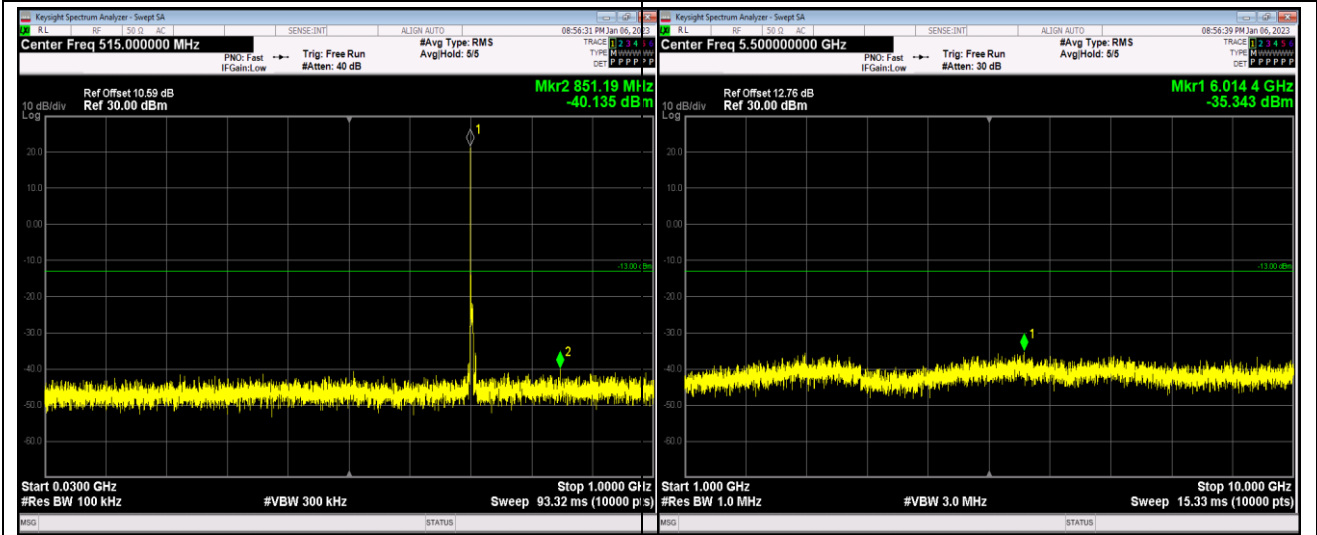

Band12-10MHz-64QAM-23060-1RB#0-Range2:1000~
10000MHz

Band17-5MHz-QPSK-23790-1RB#0-Range1:30~1000MHz

Band17-5MHz-QPSK-23790-1RB#0-Range2:1000~10000MHz

Band17-5MHz-QPSK-23825-1RB#0-Range1:30~1000MHz

Band17-5MHz-QPSK-23825-1RB#0-Range2:1000~10000MHz