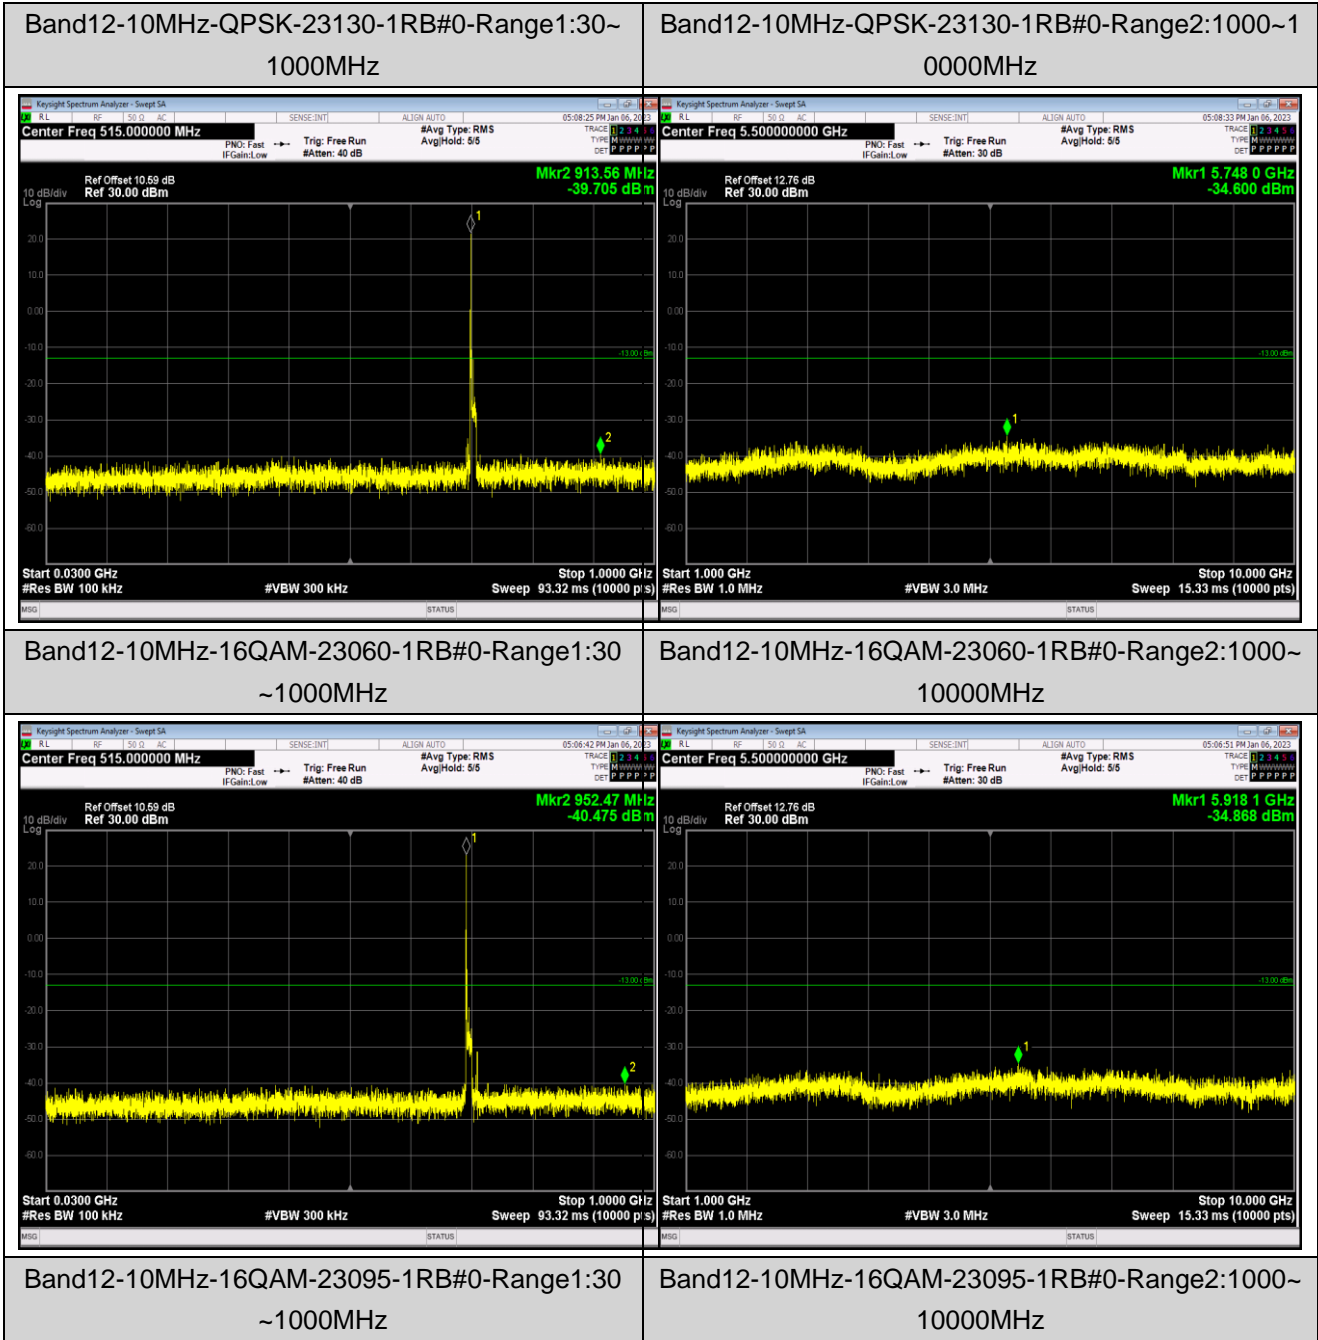

Band12-1.4MHz-QPSK-23017-1RB#0-Range1:30~1000MHz

Band12-1.4MHz-QPSK-23017-1RB#0-Range2:1000~10000MHz

Band12-1.4MHz-16QAM-23095-1RB#0-Range1:30
~1000MHz

Band12-1.4MHz-16QAM-23095-1RB#0-Range2:1000
~10000MHz

Band12-1.4MHz-16QAM-23173-1RB#0-Range1:30
~1000MHz

Band12-1.4MHz-16QAM-23173-1RB#0-Range2:1000
~10000MHz

Band12-10MHz-QPSK-23060-1RB#0-Range1:30~1000MHz

Band12-10MHz-QPSK-23060-1RB#0-Range2:1000~10000MHz

Band12-10MHz-QPSK-23095-1RB#0-Range1:30~1000MHz

Band12-10MHz-QPSK-23095-1RB#0-Range2:1000~10000MHz

Band12-10MHz-16QAM-23130-1RB#0-Range1:30
~1000MHz

Band12-10MHz-16QAM-23130-1RB#0-Range2:1000~
10000MHz

Band12-10MHz-64QAM-23060-1RB#0-Range1:30
~1000MHz