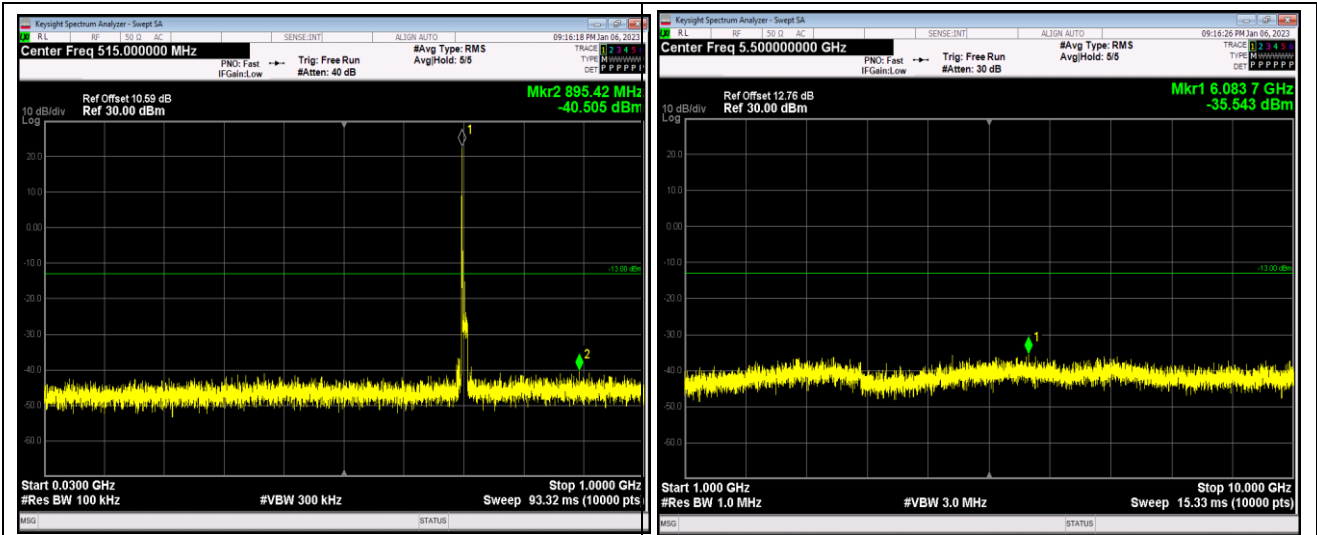

Band12-10MHz-64QAM-23060-1RB#0-Range2:1000~
10000MHz

Band17-5MHz-QPSK-23790-1RB#0-Range1:30~1000MHz

Band17-5MHz-QPSK-23790-1RB#0-Range2:1000~10000MHz

Band17-5MHz-QPSK-23825-1RB#0-Range1:30~1000MHz

Band17-5MHz-QPSK-23825-1RB#0-Range2:1000~10000MHz