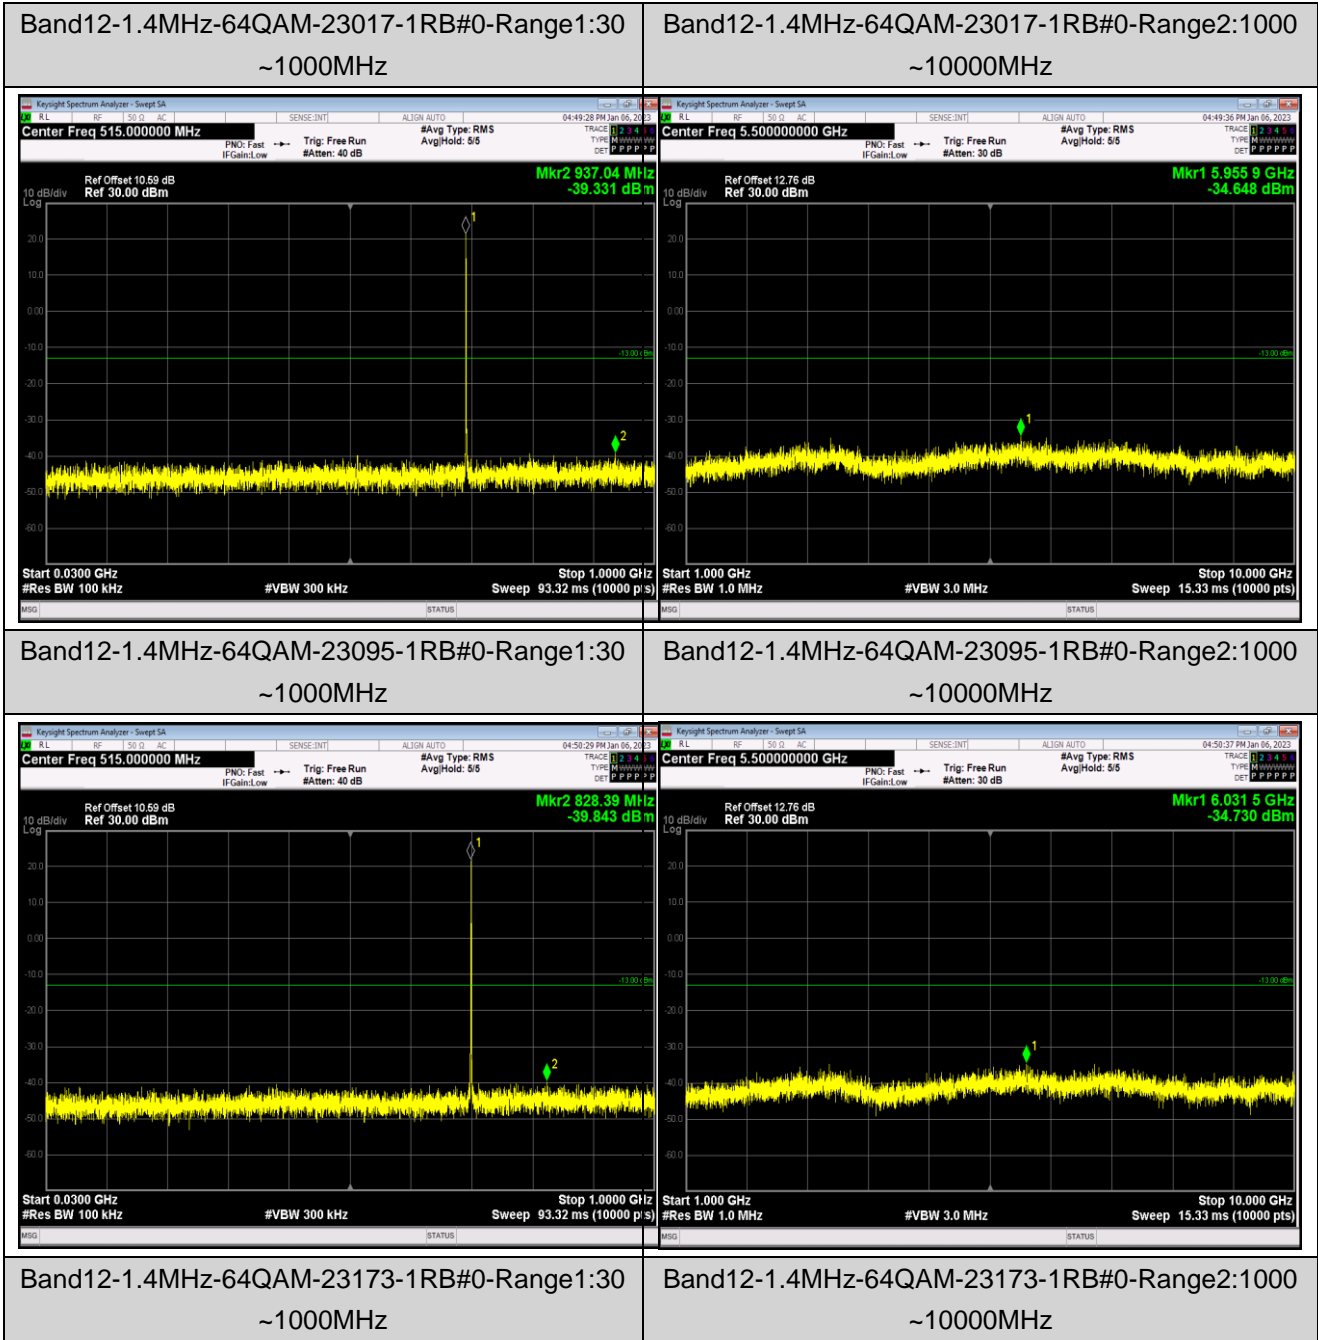

Band7-5MHz-64QAM-21100-1RB#0-Range1:30~1000MHz

Band7-5MHz-64QAM-21100-1RB#0-Range2:1000~26500MHz

Band7-5MHz-64QAM-21425-1RB#0-Range1:30~1000MHz

Band7-5MHz-64QAM-21425-1RB#0-Range2:1000~26500MHz

Band7-20MHz-16QAM-20850-1RB#0-Range1:30~1000MHz

Band7-20MHz-16QAM-20850-1RB#0-Range2:1000~6500MHz

Band7-20MHz-16QAM-21100-1RB#0-Range1:30~1000MHz

Band7-20MHz-16QAM-21100-1RB#0-Range2:1000~6500MHz

Band7-20MHz-64QAM-21350-1RB#0-Range1:30~1000MHz

Band7-20MHz-64QAM-21350-1RB#0-Range2:1000~6500MHz

Band12-1.4MHz-QPSK-23017-1RB#0-Range1:30~1000MHz

Band12-1.4MHz-QPSK-23017-1RB#0-Range2:1000~10000MHz

Band12-1.4MHz-16QAM-23095-1RB#0-Range1:30
~1000MHz

Band12-1.4MHz-16QAM-23095-1RB#0-Range2:1000
~10000MHz

Band12-1.4MHz-16QAM-23173-1RB#0-Range1:30
~1000MHz

Band12-1.4MHz-16QAM-23173-1RB#0-Range2:1000
~10000MHz

Band12-10MHz-QPSK-23060-1RB#0-Range1:30~1000MHz

Band12-10MHz-QPSK-23060-1RB#0-Range2:1000~10000MHz