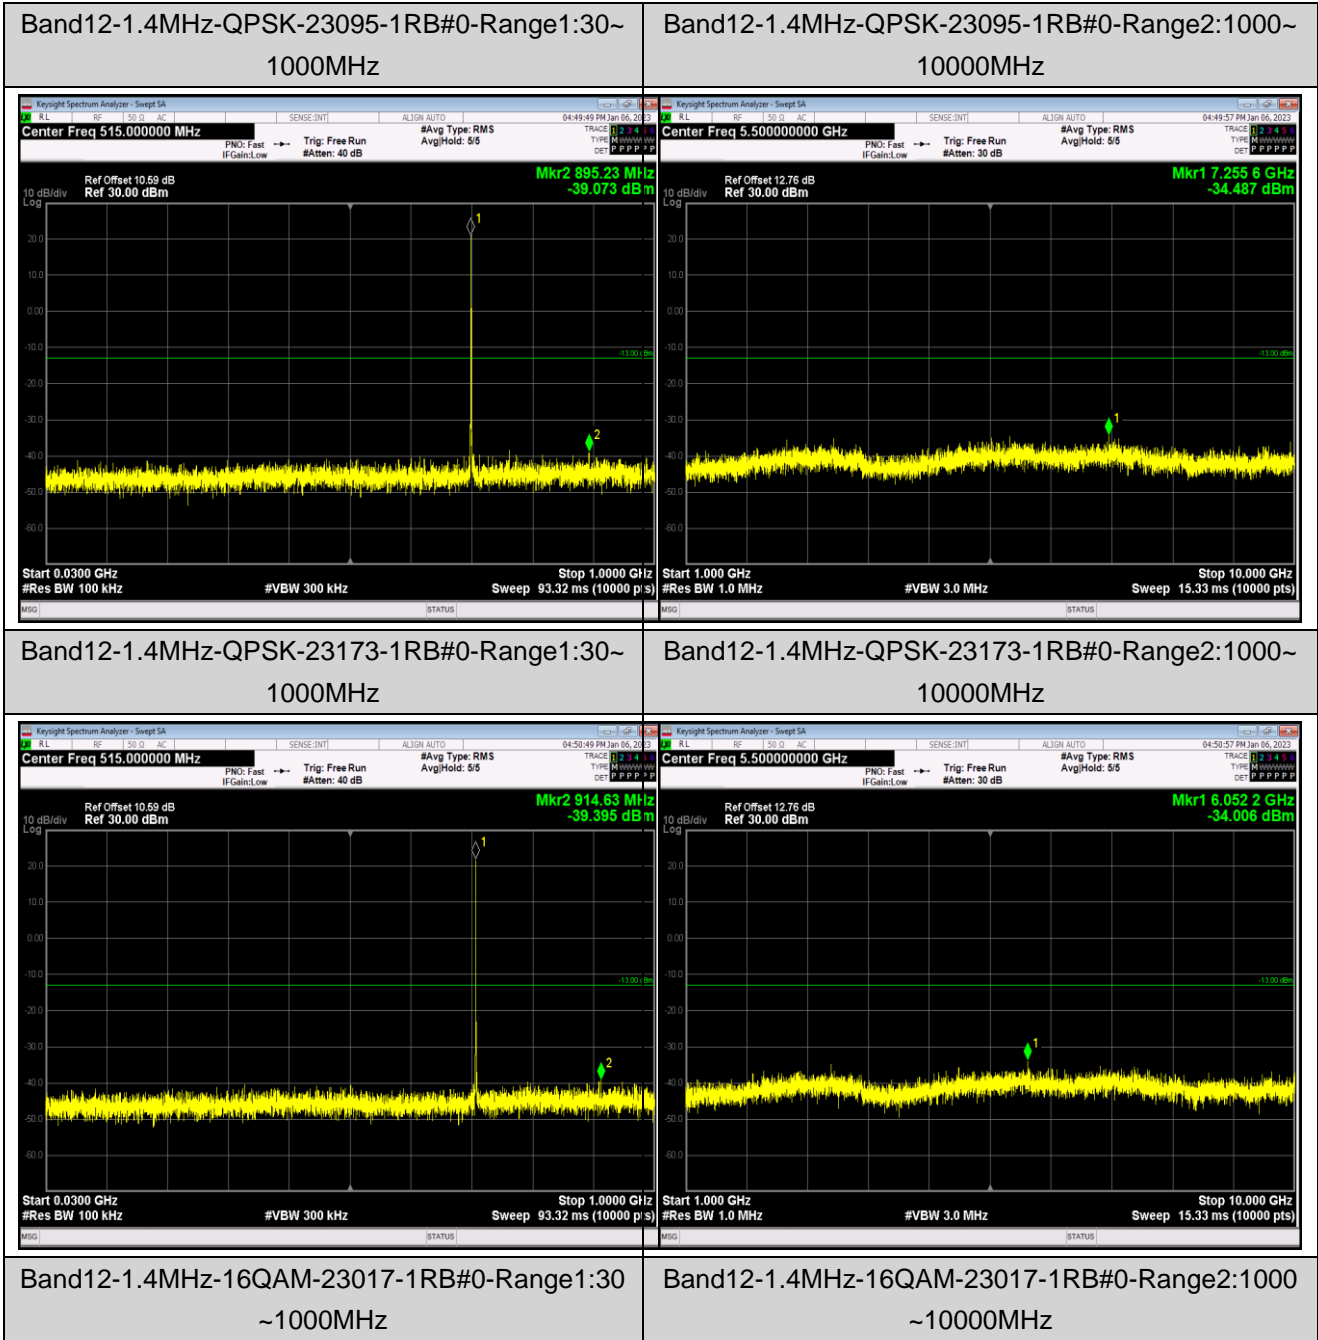

Band7-5MHz-64QAM-21100-1RB#0-Range1:30~1000MHz

Band7-5MHz-64QAM-21100-1RB#0-Range2:1000~26500MHz

Band7-5MHz-64QAM-21425-1RB#0-Range1:30~1000MHz

Band7-5MHz-64QAM-21425-1RB#0-Range2:1000~26500MHz

Band7-20MHz-16QAM-20850-1RB#0-Range1:30~1000MHz

Band7-20MHz-16QAM-20850-1RB#0-Range2:1000~6500MHz

Band7-20MHz-16QAM-21100-1RB#0-Range1:30~1000MHz

Band7-20MHz-16QAM-21100-1RB#0-Range2:1000~6500MHz

Band7-20MHz-64QAM-21350-1RB#0-Range1:30~1000MHz

Band7-20MHz-64QAM-21350-1RB#0-Range2:1000~6500MHz

Band12-1.4MHz-QPSK-23017-1RB#0-Range1:30~1000MHz

Band12-1.4MHz-QPSK-23017-1RB#0-Range2:1000~10000MHz

Band12-1.4MHz-16QAM-23095-1RB#0-Range1:30
~1000MHz

Band12-1.4MHz-16QAM-23095-1RB#0-Range2:1000
~10000MHz