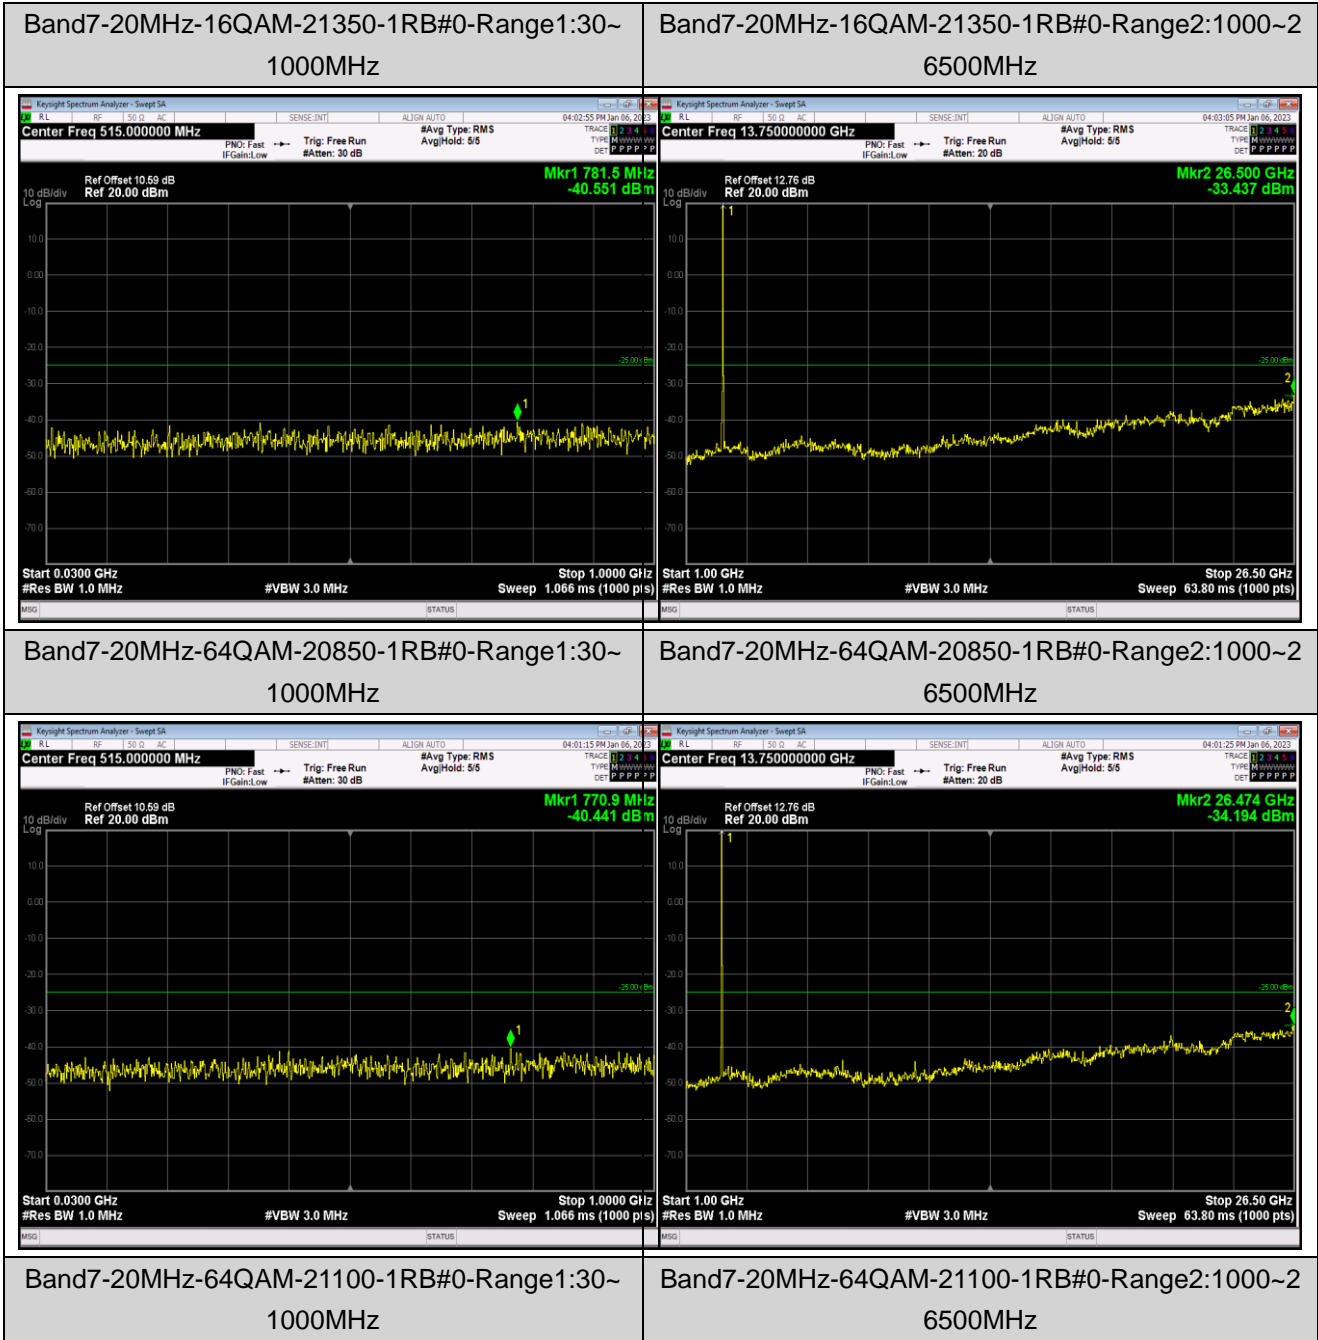

Band7-5MHz-64QAM-21100-1RB#0-Range1:30~1000MHz

Band7-5MHz-64QAM-21100-1RB#0-Range2:1000~26500MHz

Band7-5MHz-64QAM-21425-1RB#0-Range1:30~1000MHz

Band7-5MHz-64QAM-21425-1RB#0-Range2:1000~26500MHz

Band7-20MHz-16QAM-20850-1RB#0-Range1:30~1000MHz

Band7-20MHz-16QAM-20850-1RB#0-Range2:1000~6500MHz

Band7-20MHz-16QAM-21100-1RB#0-Range1:30~1000MHz

Band7-20MHz-16QAM-21100-1RB#0-Range2:1000~6500MHz

Band7-20MHz-64QAM-21350-1RB#0-Range1:30~1000MHz

Band7-20MHz-64QAM-21350-1RB#0-Range2:1000~6500MHz

Band12-1.4MHz-QPSK-23017-1RB#0-Range1:30~1000MHz

Band12-1.4MHz-QPSK-23017-1RB#0-Range2:1000~10000MHz

Band12-1.4MHz-16QAM-23095-1RB#0-Range1:30
~1000MHz

Band12-1.4MHz-16QAM-23095-1RB#0-Range2:1000
~10000MHz