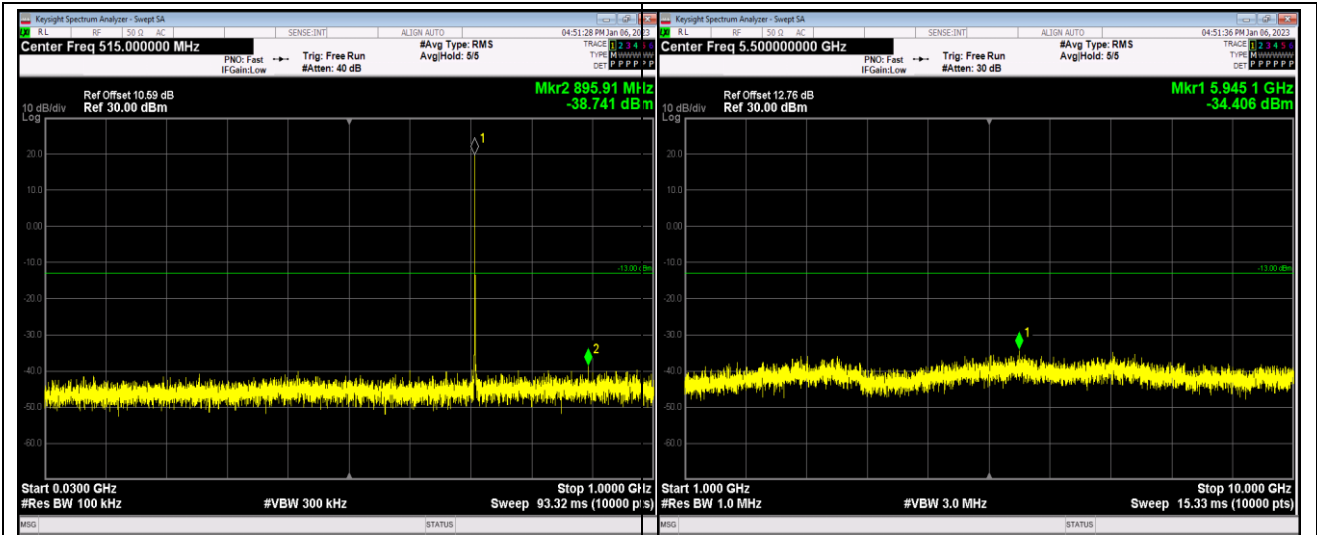

Band12-10MHz-QPSK-23060-1RB#0-Range2:1000~10000MHz

Band12-10MHz-QPSK-23060-1RB#0-Range1:30~1000MHz