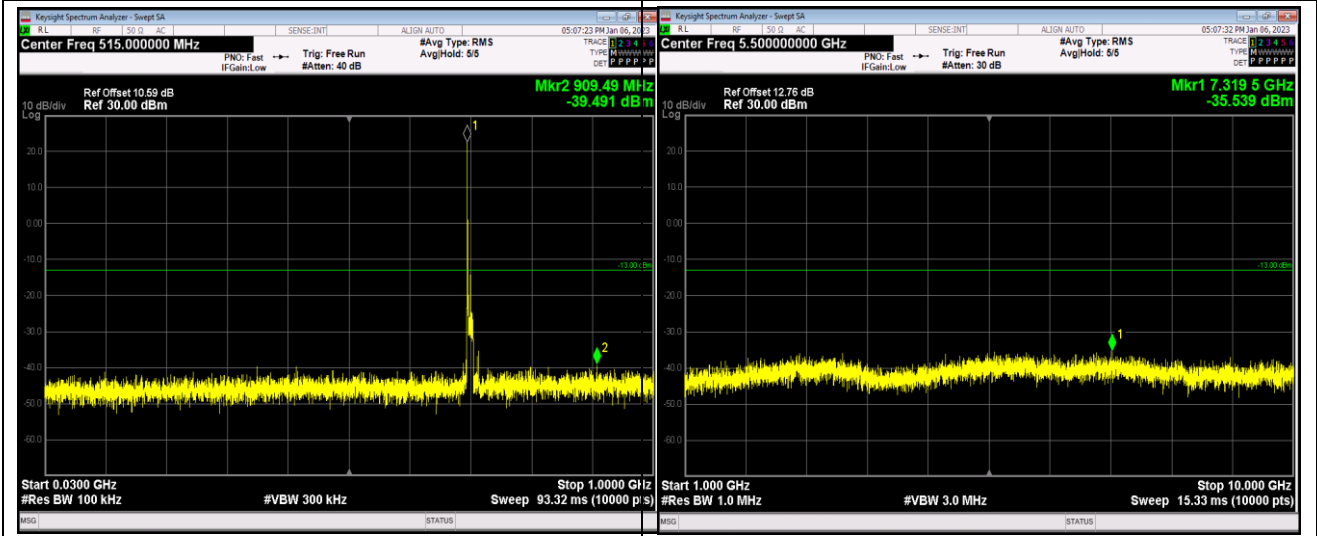

Band12-10MHz-QPSK-23095-1RB#0-Range1:30~1000MHz

Band12-10MHz-QPSK-23095-1RB#0-Range2:1000~10000MHz