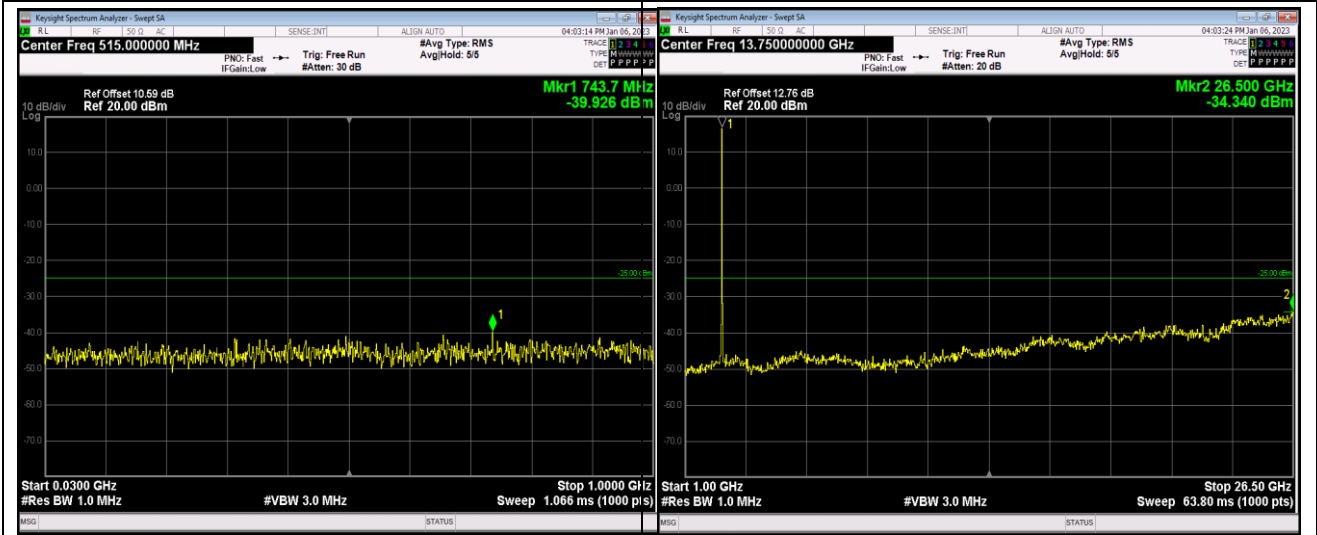

Band7-20MHz-16QAM-20850-1RB#0-Range2:1000~6500MHz

Band7-20MHz-16QAM-21100-1RB#0-Range1:30~1000MHz

Band7-20MHz-16QAM-21100-1RB#0-Range2:1000~6500MHz

Band7-20MHz-64QAM-21350-1RB#0-Range1:30~1000MHz

Band7-20MHz-64QAM-21350-1RB#0-Range2:1000~6500MHz