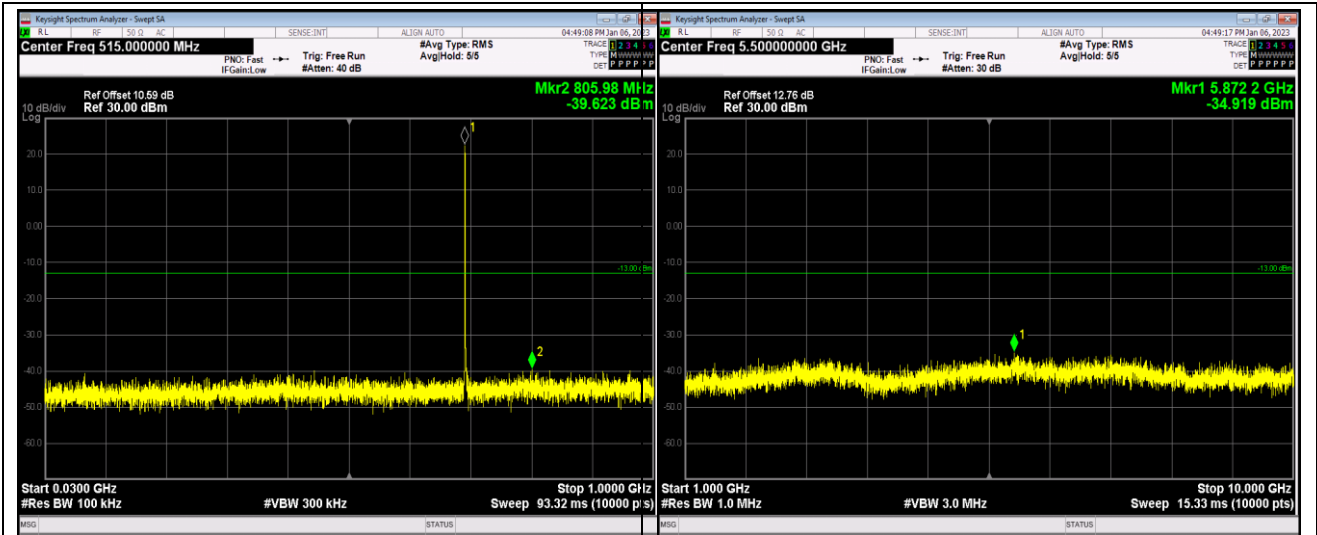

Band12-1.4MHz-16QAM-23095-1RB#0-Range2:1000
~10000MHz

Band12-1.4MHz-16QAM-23095-1RB#0-Range1:30
~1000MHz