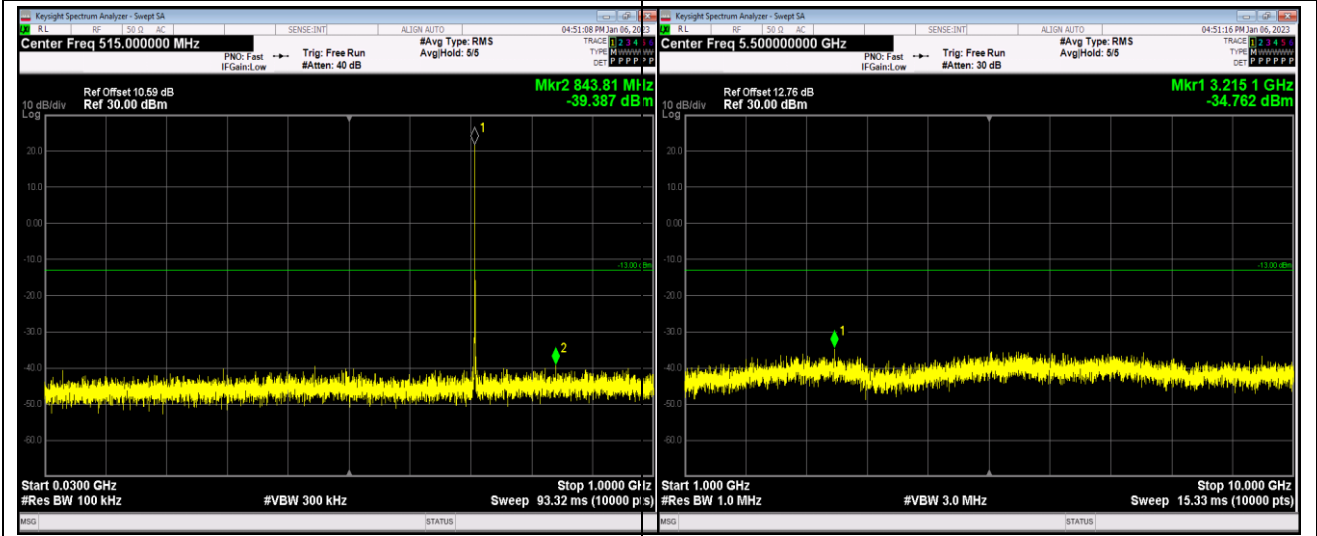

Band12-1.4MHz-16QAM-23173-1RB#0-Range1:30
~1000MHz

Band12-1.4MHz-16QAM-23173-1RB#0-Range2:1000
~10000MHz