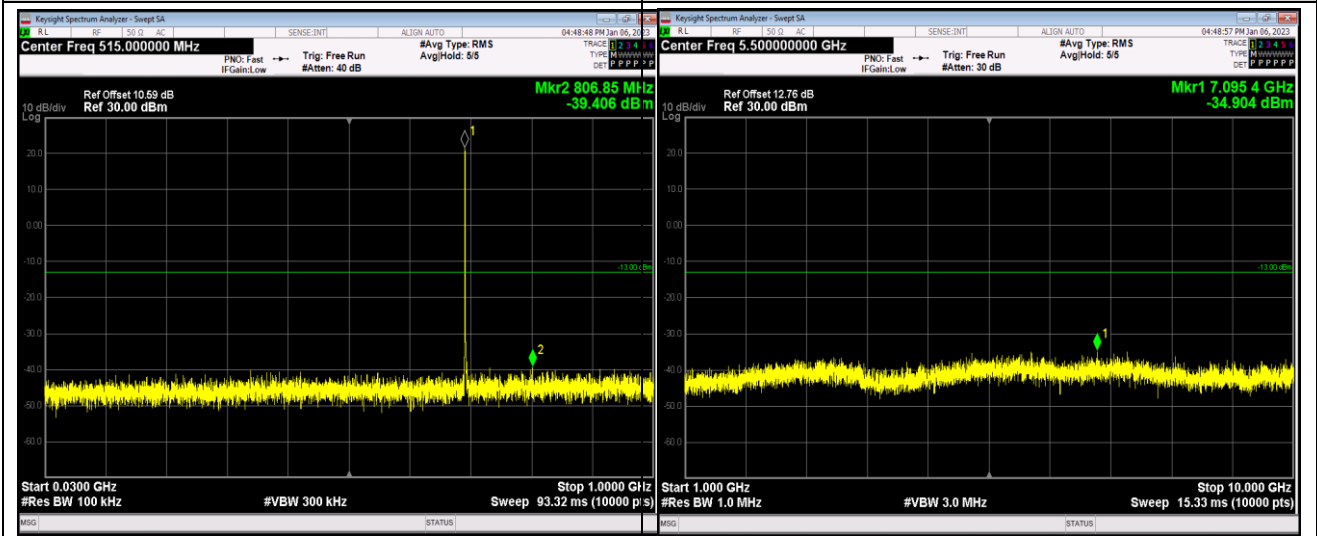

Band12-1.4MHz-QPSK-23017-1RB#0-Range1:30~1000MHz

Band12-1.4MHz-QPSK-23017-1RB#0-Range2:1000~10000MHz