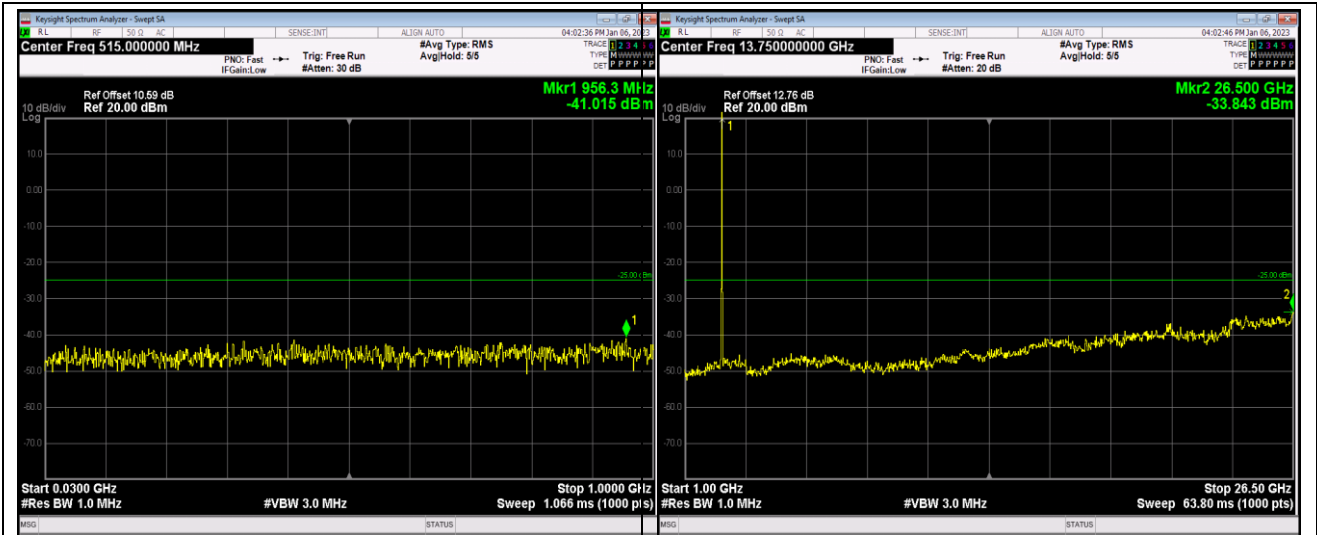

Band7-5MHz-64QAM-21100-1RB#0-Range1:30~1000MHz

Band7-5MHz-64QAM-21100-1RB#0-Range2:1000~26500MHz

Band7-5MHz-64QAM-21425-1RB#0-Range1:30~1000MHz

Band7-5MHz-64QAM-21425-1RB#0-Range2:1000~26500MHz

Band7-20MHz-16QAM-20850-1RB#0-Range1:30~1000MHz

Band7-20MHz-16QAM-20850-1RB#0-Range2:1000~6500MHz

Band7-20MHz-16QAM-21100-1RB#0-Range1:30~1000MHz

Band7-20MHz-16QAM-21100-1RB#0-Range2:1000~6500MHz

Band7-20MHz-64QAM-21350-1RB#0-Range1:30~1000MHz

Band7-20MHz-64QAM-21350-1RB#0-Range2:1000~6500MHz