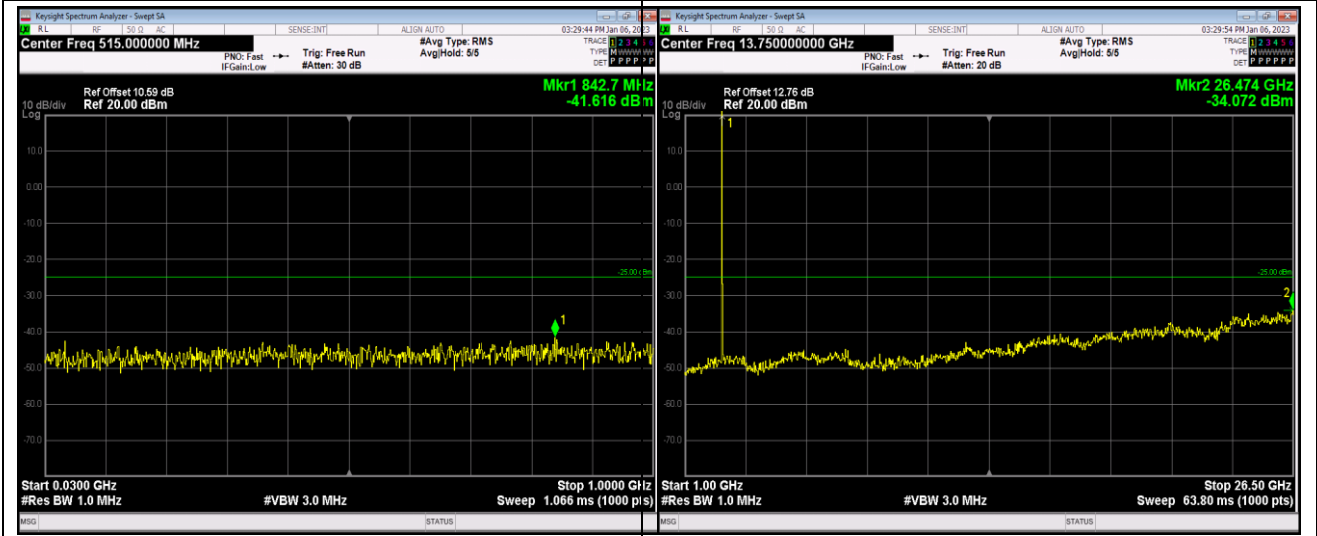

Band7-5MHz-64QAM-21100-1RB#0-Range1:30~1000MHz

Band7-5MHz-64QAM-21100-1RB#0-Range2:1000~26500MHz

Band7-5MHz-64QAM-21425-1RB#0-Range1:30~1000MHz

Band7-5MHz-64QAM-21425-1RB#0-Range2:1000~26500MHz

Band7-20MHz-16QAM-20850-1RB#0-Range1:30~1000MHz

Band7-20MHz-16QAM-20850-1RB#0-Range2:1000~6500MHz

Band7-20MHz-16QAM-21100-1RB#0-Range1:30~1000MHz

Band7-20MHz-16QAM-21100-1RB#0-Range2:1000~6500MHz

Band7-20MHz-64QAM-21350-1RB#0-Range1:30~1000MHz

Band7-20MHz-64QAM-21350-1RB#0-Range2:1000~6500MHz