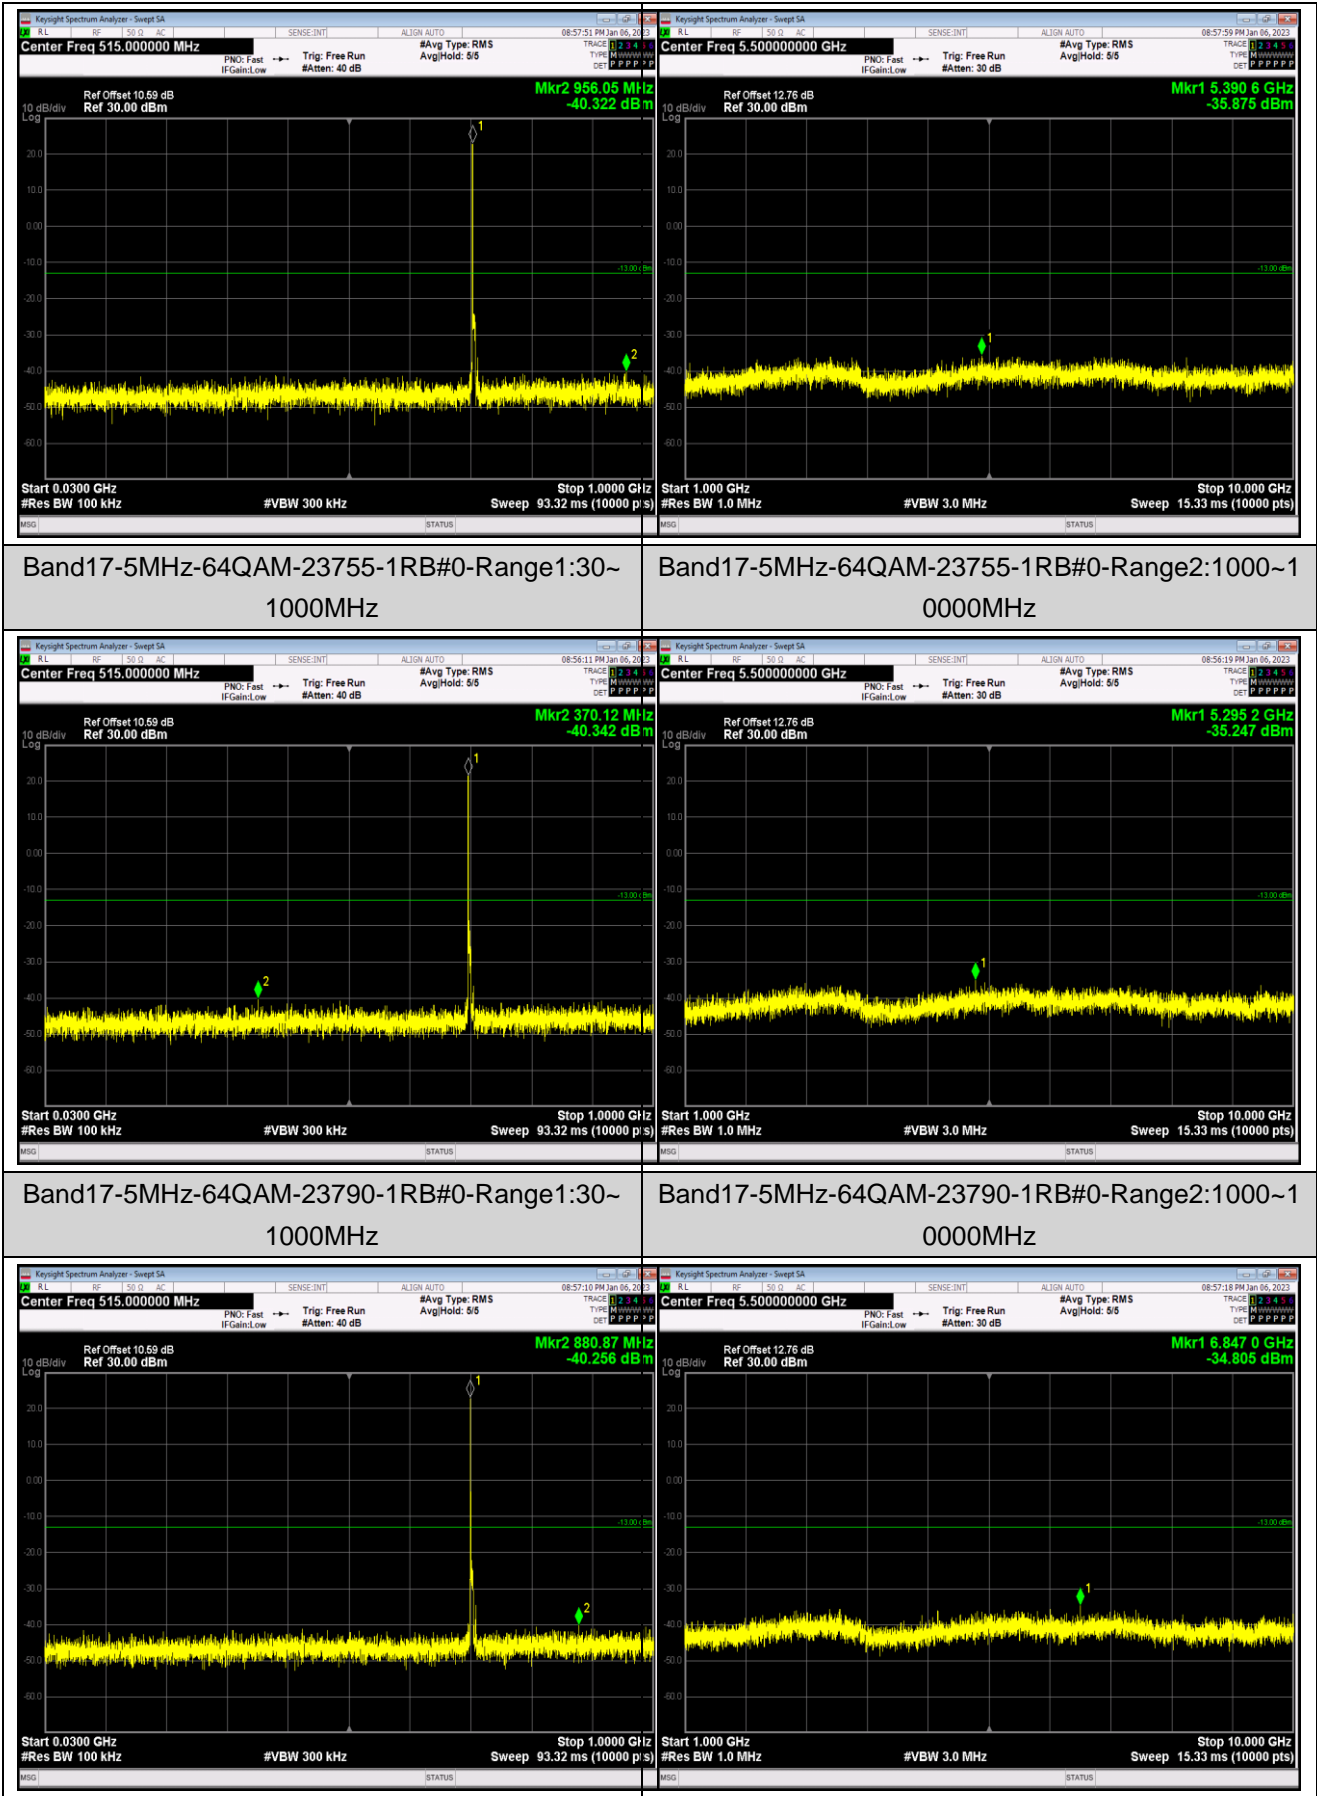

Band7-5MHz-64QAM-21100-1RB#0-Range1:30~1000MHz

Band7-5MHz-64QAM-21100-1RB#0-Range2:1000~26500MHz

Band7-5MHz-64QAM-21425-1RB#0-Range1:30~1000MHz

Band7-5MHz-64QAM-21425-1RB#0-Range2:1000~26500MHz

Band7-20MHz-16QAM-20850-1RB#0-Range1:30~1000MHz

Band12-10MHz-QPSK-23095-1RB#0-Range1:30~1000MHz

Band12-10MHz-QPSK-23095-1RB#0-Range2:1000~10000MHz

Band12-10MHz-16QAM-23130-1RB#0-Range1:30
~1000MHz

Band12-10MHz-16QAM-23130-1RB#0-Range2:1000~
10000MHz

Band12-10MHz-64QAM-23060-1RB#0-Range1:30
~1000MHz

Band12-10MHz-64QAM-23060-1RB#0-Range2:1000~
10000MHz

Band17-5MHz-QPSK-23790-1RB#0-Range1:30~1000MHz

Band17-5MHz-QPSK-23790-1RB#0-Range2:1000~10000MHz

Band17-5MHz-QPSK-23825-1RB#0-Range1:30~1000MHz

Band17-5MHz-QPSK-23825-1RB#0-Range2:1000~10000MHz

Band17-10MHz-QPSK-23800-1RB#0-Range1:30~1000MHz

Band17-10MHz-QPSK-23800-1RB#0-Range2:1000~10000MHz

Band17-10MHz-16QAM-23780-1RB#0-Range1:30~1000MHz

Band17-10MHz-16QAM-23780-1RB#0-Range2:1000~10000MHz