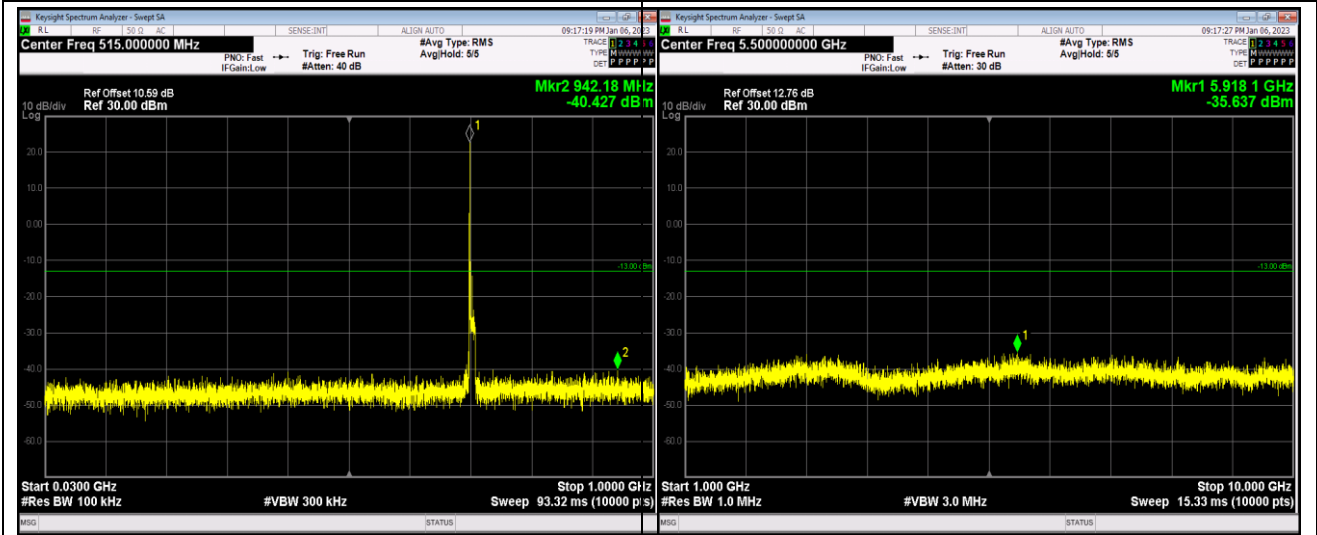

Band17-10MHz-QPSK-23800-1RB#0-Range1:30~1000MHz

Band17-10MHz-16QAM-23780-1RB#0-Range2:1000~10000MHz

Band17-10MHz-QPSK-23800-1RB#0-Range2:1000~10000MHz

Band17-10MHz-16QAM-23780-1RB#0-Range1:30~1000MHz