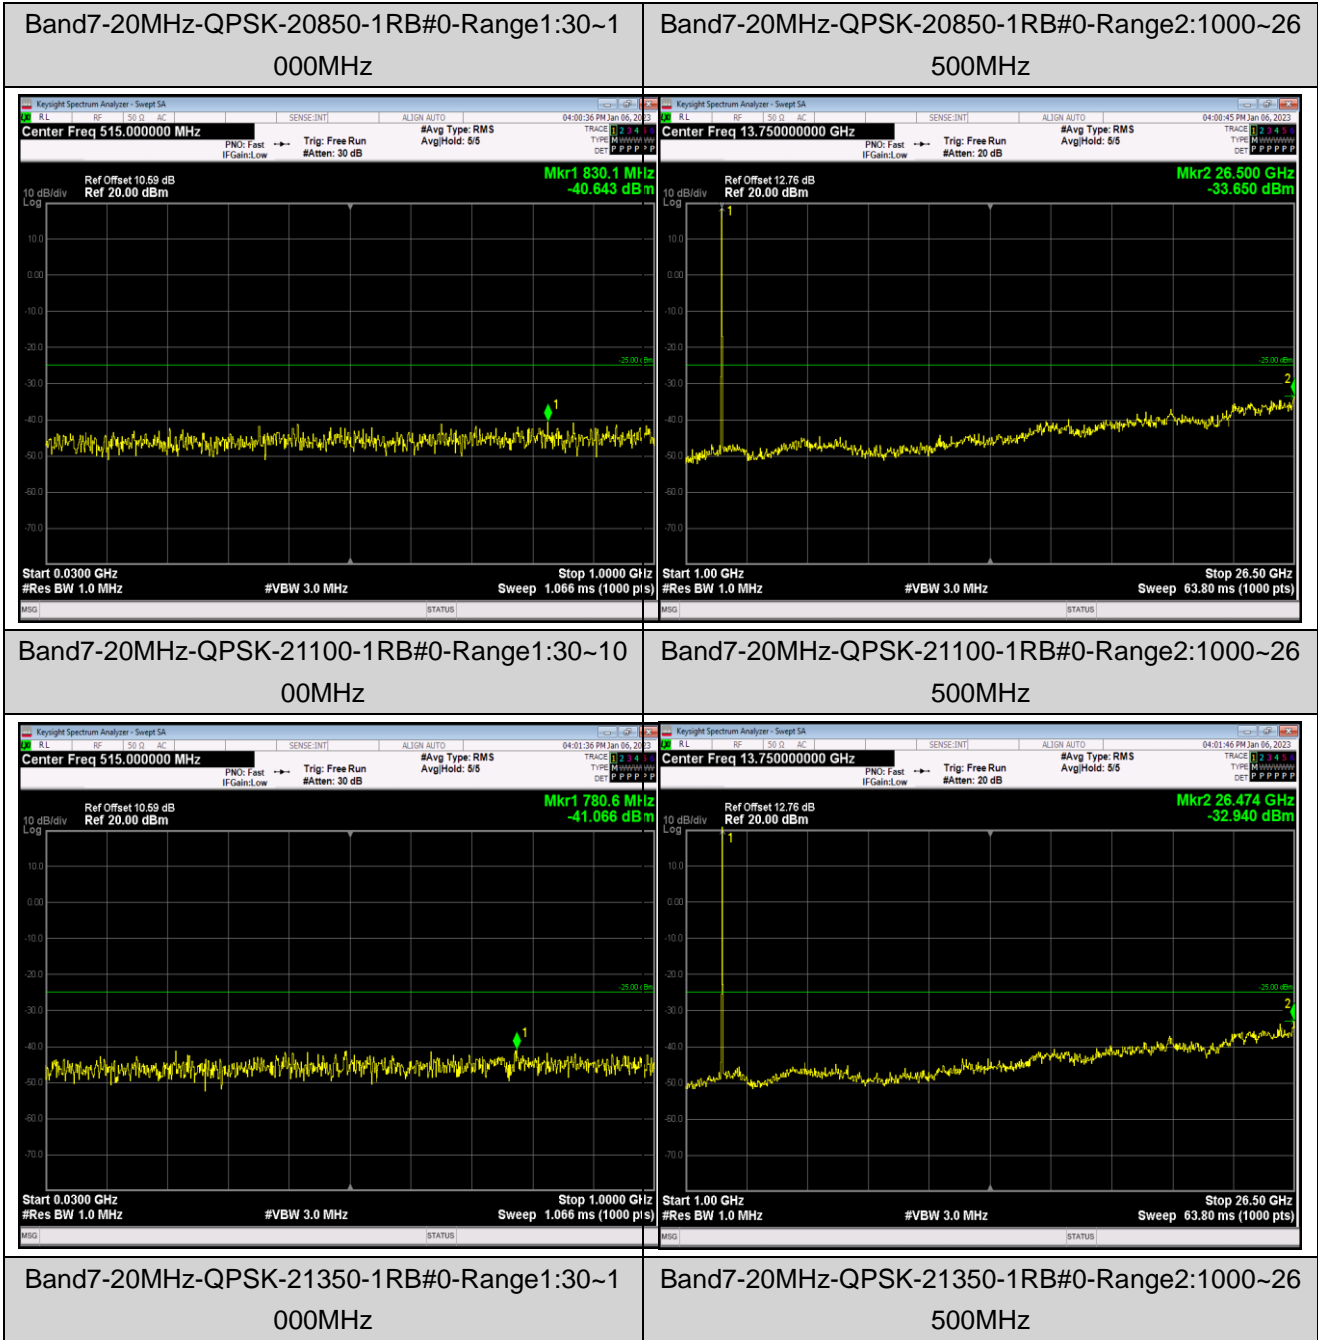

Band7-5MHz-64QAM-21100-1RB#0-Range1:30~1000MHz

Band7-5MHz-64QAM-21100-1RB#0-Range2:1000~26500MHz

Band7-5MHz-64QAM-21425-1RB#0-Range1:30~1000MHz

Band7-5MHz-64QAM-21425-1RB#0-Range2:1000~26500MHz

Band7-20MHz-16QAM-20850-1RB#0-Range1:30~1000MHz

Band7-20MHz-16QAM-20850-1RB#0-Range2:1000~6500MHz

Band7-20MHz-16QAM-21100-1RB#0-Range1:30~1000MHz

Band7-20MHz-16QAM-21100-1RB#0-Range2:1000~6500MHz

Band7-20MHz-64QAM-21350-1RB#0-Range1:30~1000MHz

Band7-20MHz-64QAM-21350-1RB#0-Range2:1000~6500MHz

Band12-1.4MHz-QPSK-23017-1RB#0-Range1:30~1000MHz

Band12-1.4MHz-QPSK-23017-1RB#0-Range2:1000~10000MHz

Band12-1.4MHz-16QAM-23095-1RB#0-Range1:30
~1000MHz

Band12-1.4MHz-16QAM-23095-1RB#0-Range2:1000
~10000MHz