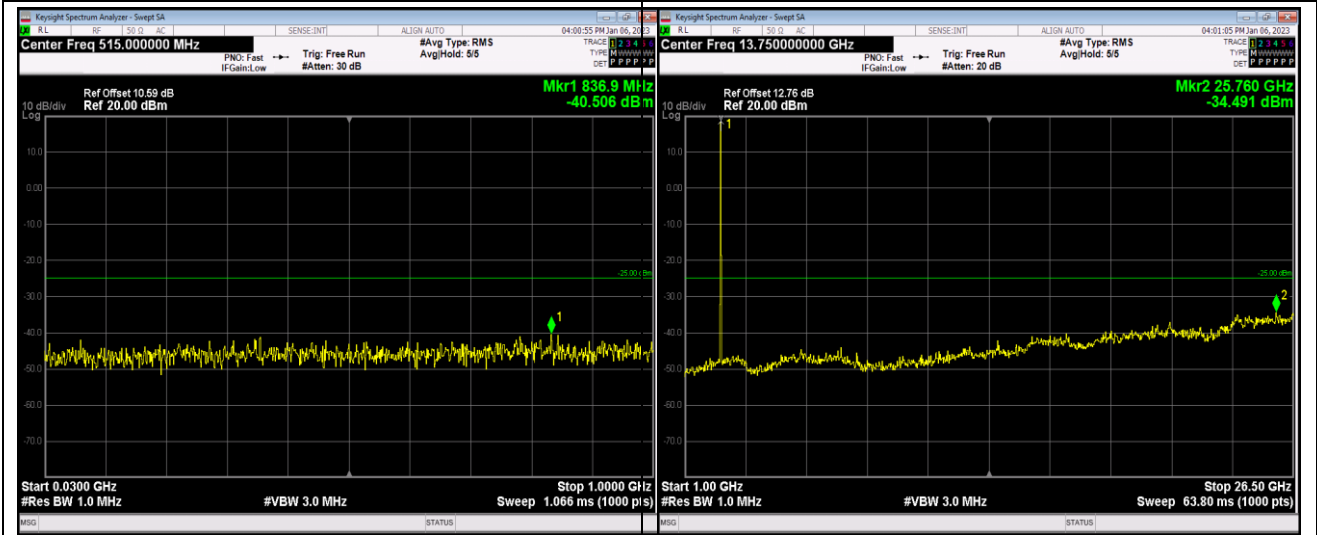

Band7-5MHz-64QAM-21100-1RB#0-Range1:30~1000MHz

Band7-5MHz-64QAM-21100-1RB#0-Range2:1000~26500MHz

Band7-5MHz-64QAM-21425-1RB#0-Range1:30~1000MHz

Band7-5MHz-64QAM-21425-1RB#0-Range2:1000~26500MHz

Band7-20MHz-16QAM-20850-1RB#0-Range1:30~1000MHz

Band7-20MHz-16QAM-20850-1RB#0-Range2:1000~6500MHz

Band7-20MHz-16QAM-21100-1RB#0-Range1:30~1000MHz

Band7-20MHz-16QAM-21100-1RB#0-Range2:1000~6500MHz

Band7-20MHz-64QAM-21350-1RB#0-Range1:30~1000MHz

Band7-20MHz-64QAM-21350-1RB#0-Range2:1000~6500MHz