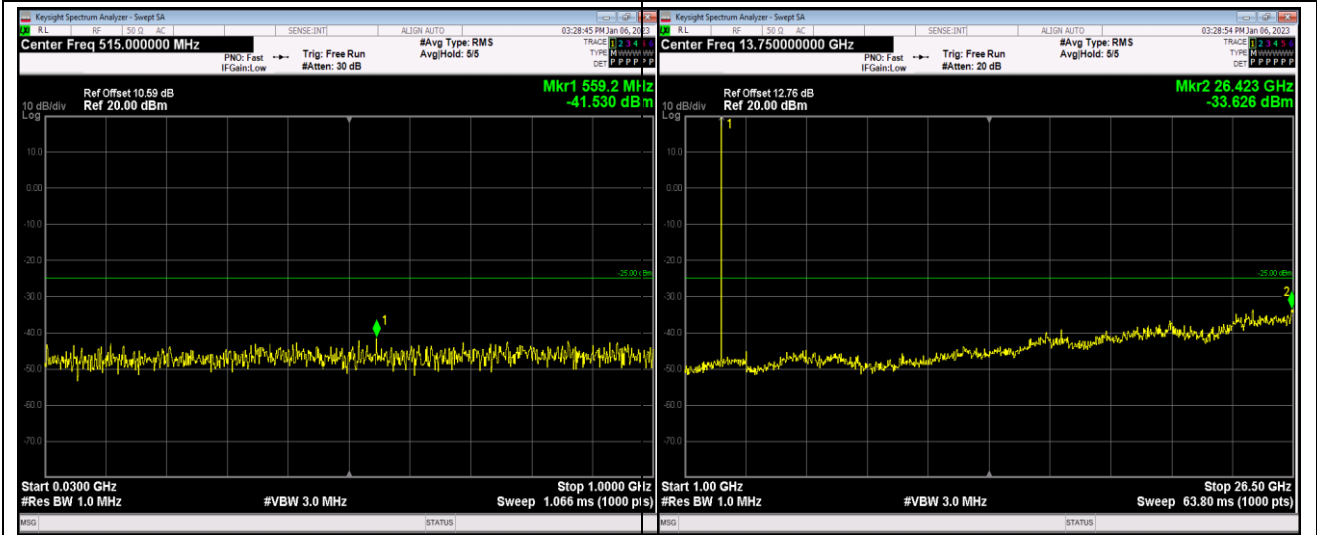

Band7-5MHz-64QAM-21100-1RB#0-Range1:30~1000MHz

Band7-5MHz-64QAM-21100-1RB#0-Range2:1000~26500MHz

Band7-5MHz-64QAM-21425-1RB#0-Range1:30~1000MHz

Band7-5MHz-64QAM-21425-1RB#0-Range2:1000~26500MHz

Band7-20MHz-16QAM-20850-1RB#0-Range1:30~1000MHz

Band7-20MHz-16QAM-20850-1RB#0-Range2:1000~6500MHz

Band7-20MHz-16QAM-21100-1RB#0-Range1:30~1000MHz

Band7-20MHz-16QAM-21100-1RB#0-Range2:1000~6500MHz

Band7-20MHz-64QAM-21350-1RB#0-Range1:30~1000MHz

Band7-20MHz-64QAM-21350-1RB#0-Range2:1000~6500MHz