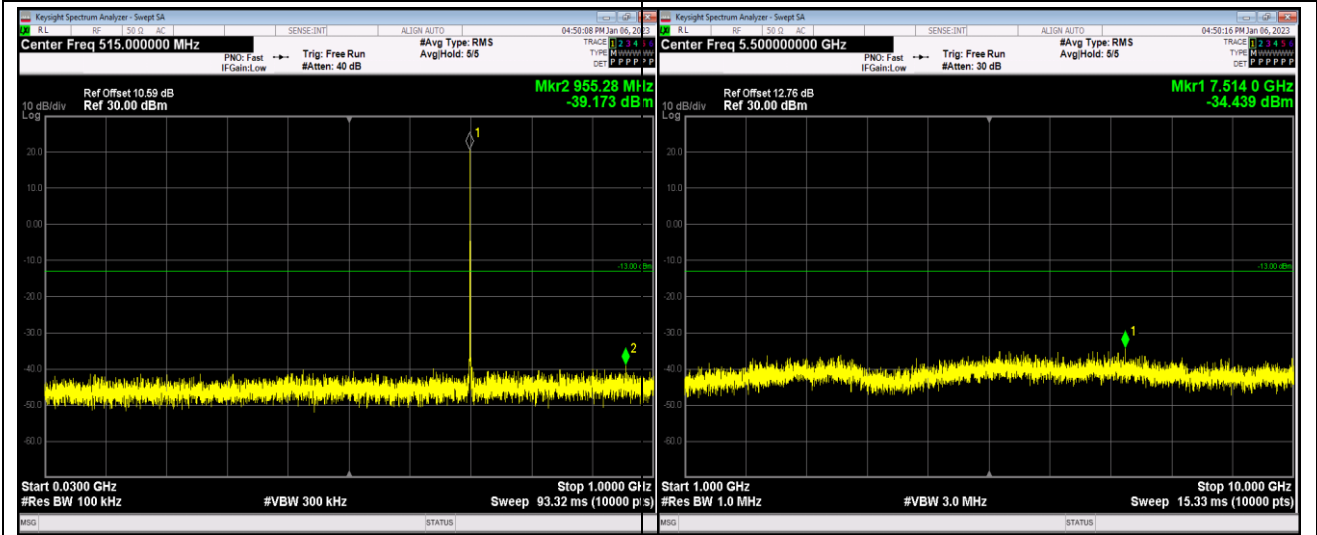

Band12-1.4MHz-QPSK-23017-1RB#0-Range1:30~1000MHz

Band12-1.4MHz-QPSK-23017-1RB#0-Range2:1000~10000MHz

Band12-1.4MHz-16QAM-23095-1RB#0-Range1:30
~1000MHz

Band12-1.4MHz-16QAM-23095-1RB#0-Range2:1000
~10000MHz