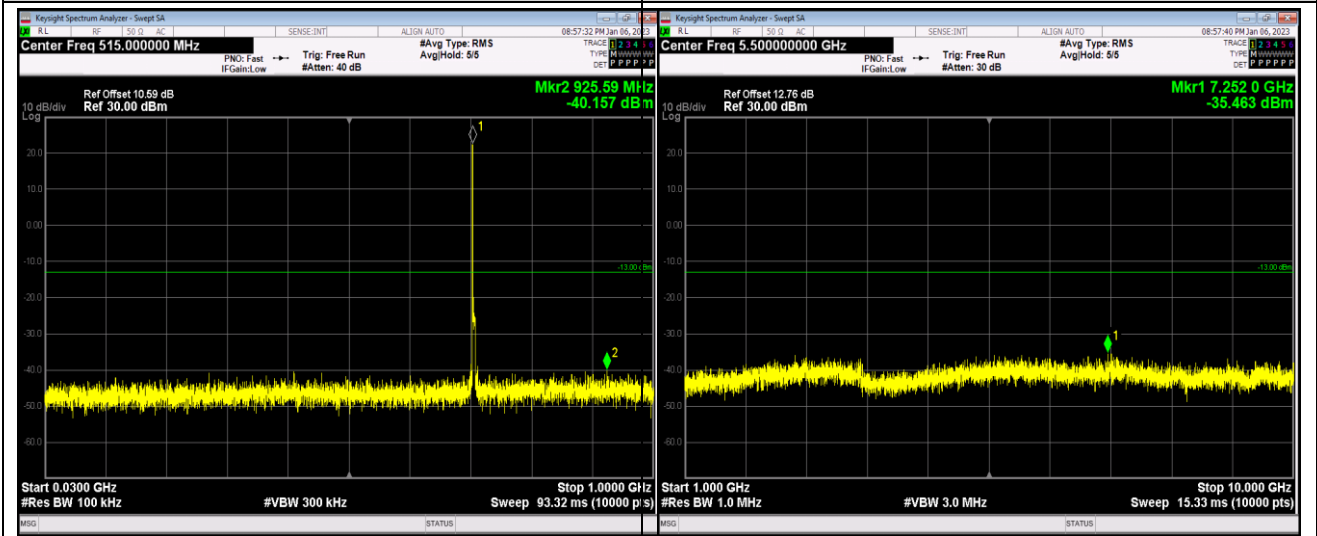

Band12-10MHz-64QAM-23060-1RB#0-Range2:1000~
10000MHz

Band17-5MHz-QPSK-23790-1RB#0-Range1:30~1000MHz

Band17-5MHz-QPSK-23790-1RB#0-Range2:1000~10000MHz

Band17-5MHz-QPSK-23825-1RB#0-Range1:30~1000MHz

Band17-5MHz-QPSK-23825-1RB#0-Range2:1000~10000MHz