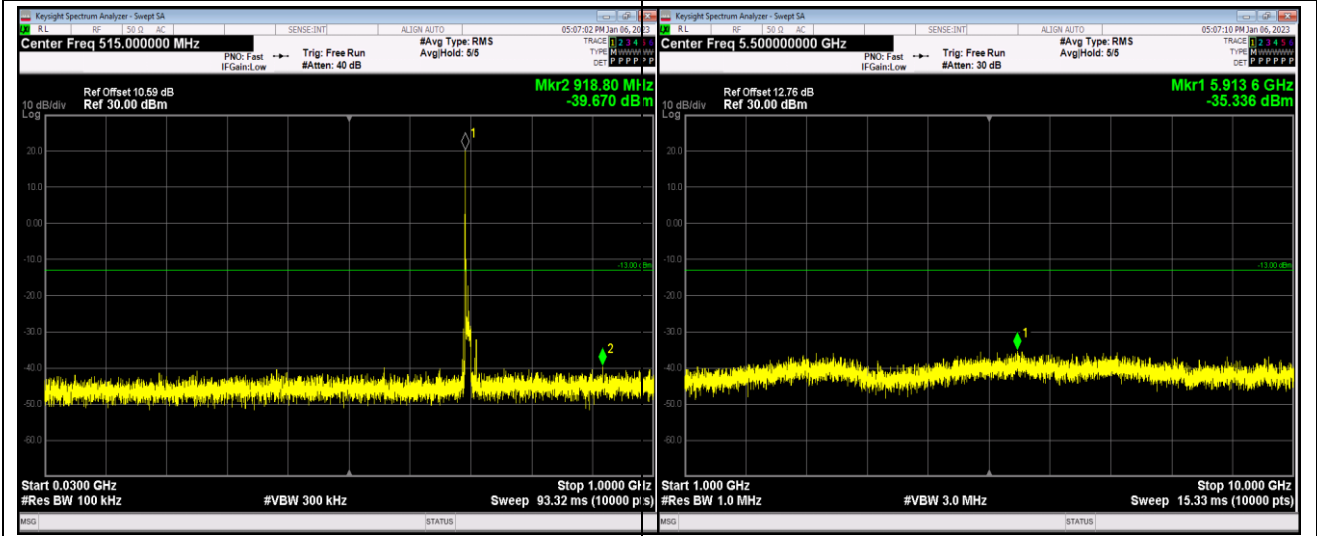

Band12-10MHz-64QAM-23060-1RB#0-Range1:30
~1000MHz

Band12-10MHz-64QAM-23060-1RB#0-Range2:1000~
10000MHz