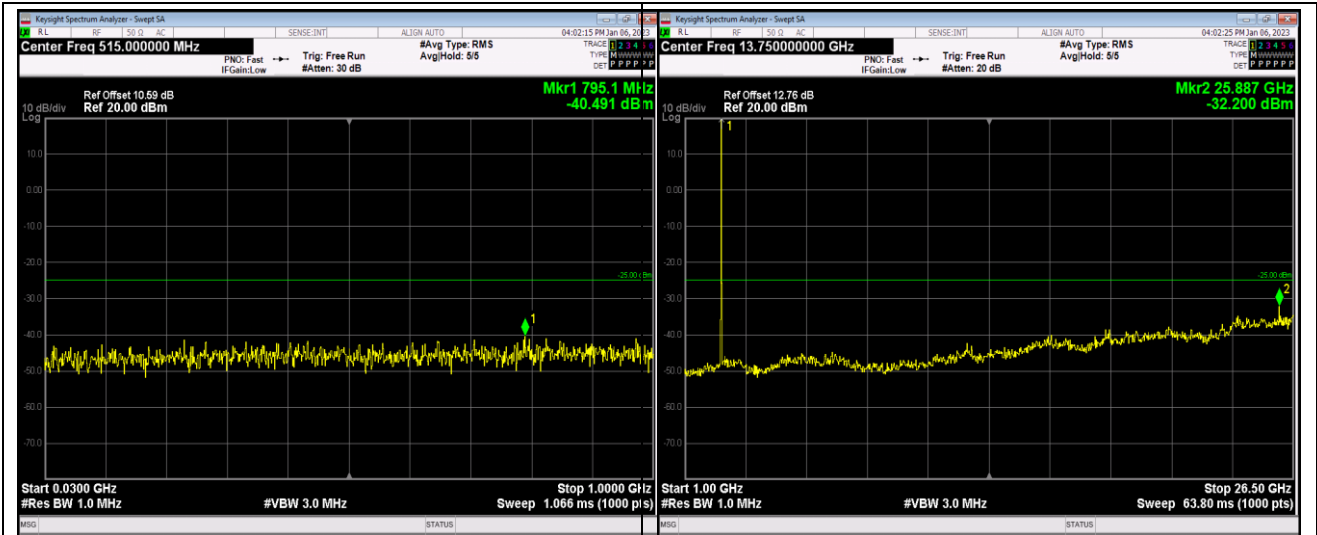

Band7-20MHz-16QAM-20850-1RB#0-Range2:1000~6500MHz

Band7-20MHz-16QAM-21100-1RB#0-Range1:30~1000MHz

Band7-20MHz-16QAM-21100-1RB#0-Range2:1000~6500MHz

Band7-20MHz-64QAM-21350-1RB#0-Range1:30~1000MHz

Band7-20MHz-64QAM-21350-1RB#0-Range2:1000~6500MHz