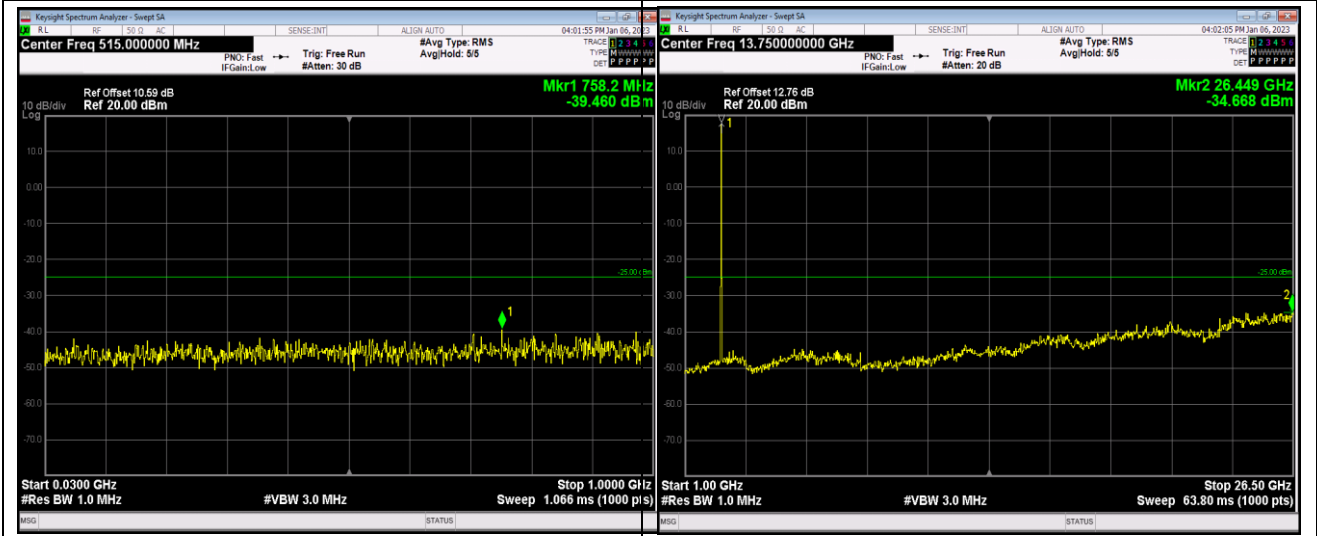

Band7-5MHz-64QAM-21100-1RB#0-Range1:30~1000MHz

Band7-5MHz-64QAM-21100-1RB#0-Range2:1000~26500MHz

Band7-5MHz-64QAM-21425-1RB#0-Range1:30~1000MHz

Band7-5MHz-64QAM-21425-1RB#0-Range2:1000~26500MHz

Band7-20MHz-16QAM-20850-1RB#0-Range1:30~1000MHz

Band7-20MHz-16QAM-20850-1RB#0-Range2:1000~6500MHz

Band7-20MHz-16QAM-21100-1RB#0-Range1:30~1000MHz

Band7-20MHz-16QAM-21100-1RB#0-Range2:1000~6500MHz

Band7-20MHz-64QAM-21350-1RB#0-Range1:30~1000MHz

Band7-20MHz-64QAM-21350-1RB#0-Range2:1000~6500MHz