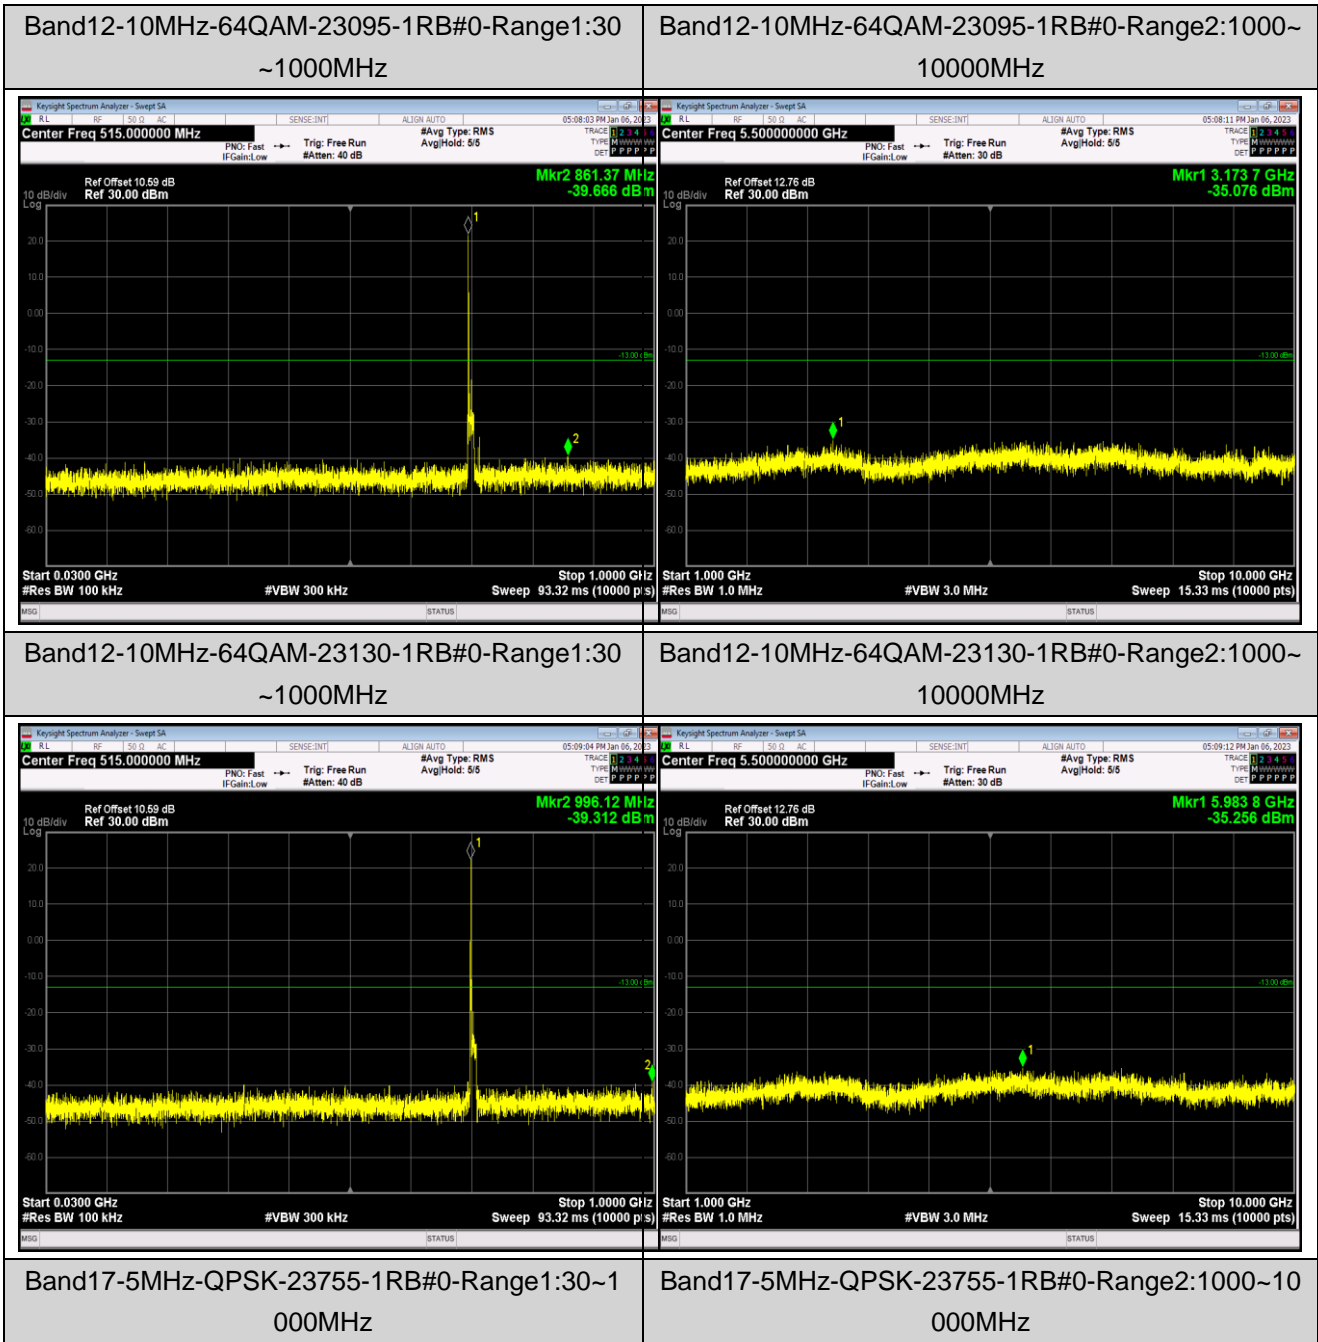

Band12-10MHz-QPSK-23095-1RB#0-Range1:30~1000MHz

Band12-10MHz-QPSK-23095-1RB#0-Range2:1000~10000MHz

Band12-10MHz-16QAM-23130-1RB#0-Range1:30
~1000MHz

Band12-10MHz-16QAM-23130-1RB#0-Range2:1000~
10000MHz

Band12-10MHz-64QAM-23060-1RB#0-Range1:30
~1000MHz

Band12-10MHz-64QAM-23060-1RB#0-Range2:1000~
10000MHz

Band17-5MHz-QPSK-23790-1RB#0-Range1:30~1000MHz

Band17-5MHz-QPSK-23790-1RB#0-Range2:1000~10000MHz

Band17-5MHz-QPSK-23825-1RB#0-Range1:30~1000MHz

Band17-5MHz-QPSK-23825-1RB#0-Range2:1000~10000MHz