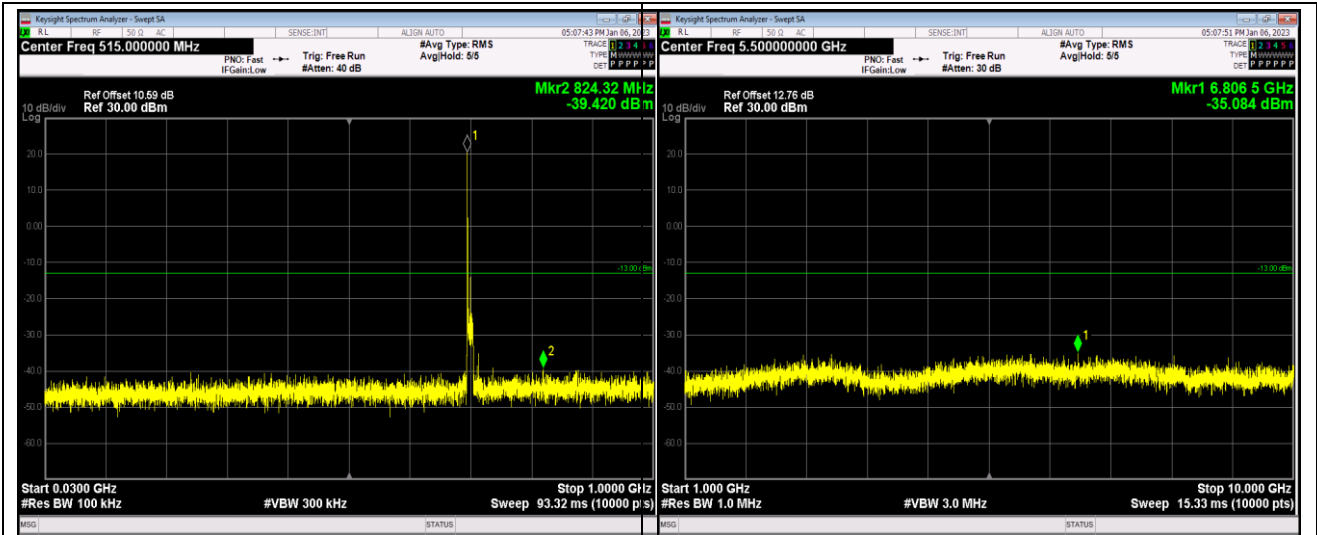

Band12-10MHz-16QAM-23130-1RB#0-Range2:1000~
10000MHz

Band12-10MHz-16QAM-23130-1RB#0-Range1:30
~1000MHz