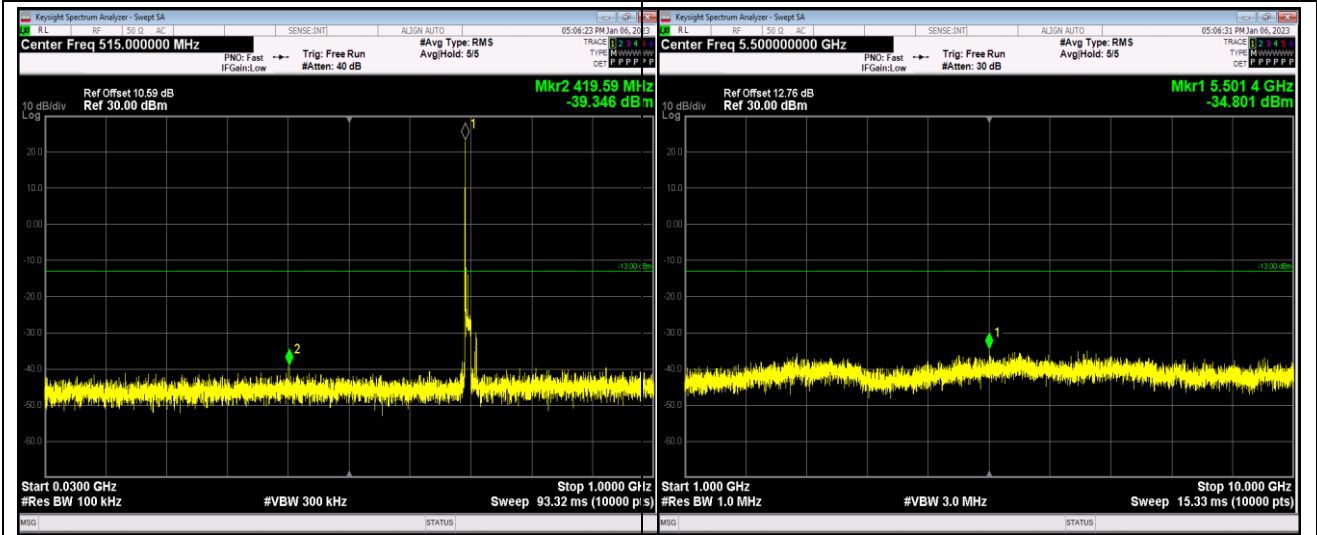

Band12-1.4MHz-16QAM-23173-1RB#0-Range1:30
~1000MHz

Band12-1.4MHz-16QAM-23173-1RB#0-Range2:1000
~10000MHz

Band12-10MHz-QPSK-23060-1RB#0-Range1:30~1000MHz

Band12-10MHz-QPSK-23060-1RB#0-Range2:1000~10000MHz