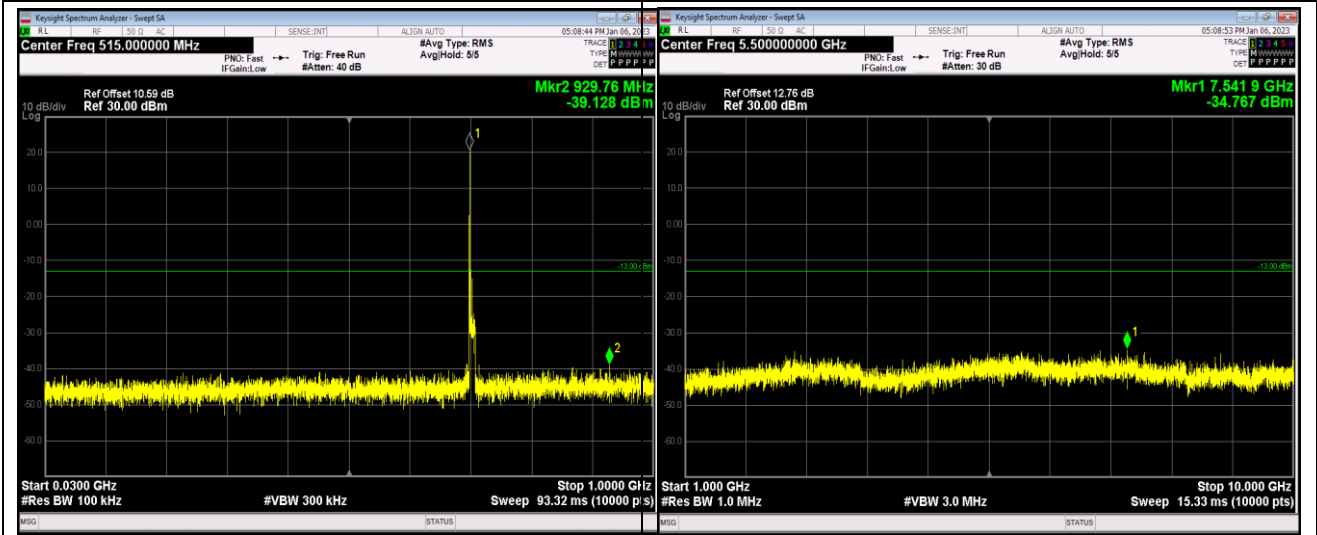

Band12-10MHz-QPSK-23095-1RB#0-Range1:30~1000MHz

Band12-10MHz-QPSK-23095-1RB#0-Range2:1000~10000MHz

Band12-10MHz-16QAM-23130-1RB#0-Range1:30
~1000MHz

Band12-10MHz-16QAM-23130-1RB#0-Range2:1000~
10000MHz

Band12-10MHz-64QAM-23060-1RB#0-Range1:30
~1000MHz