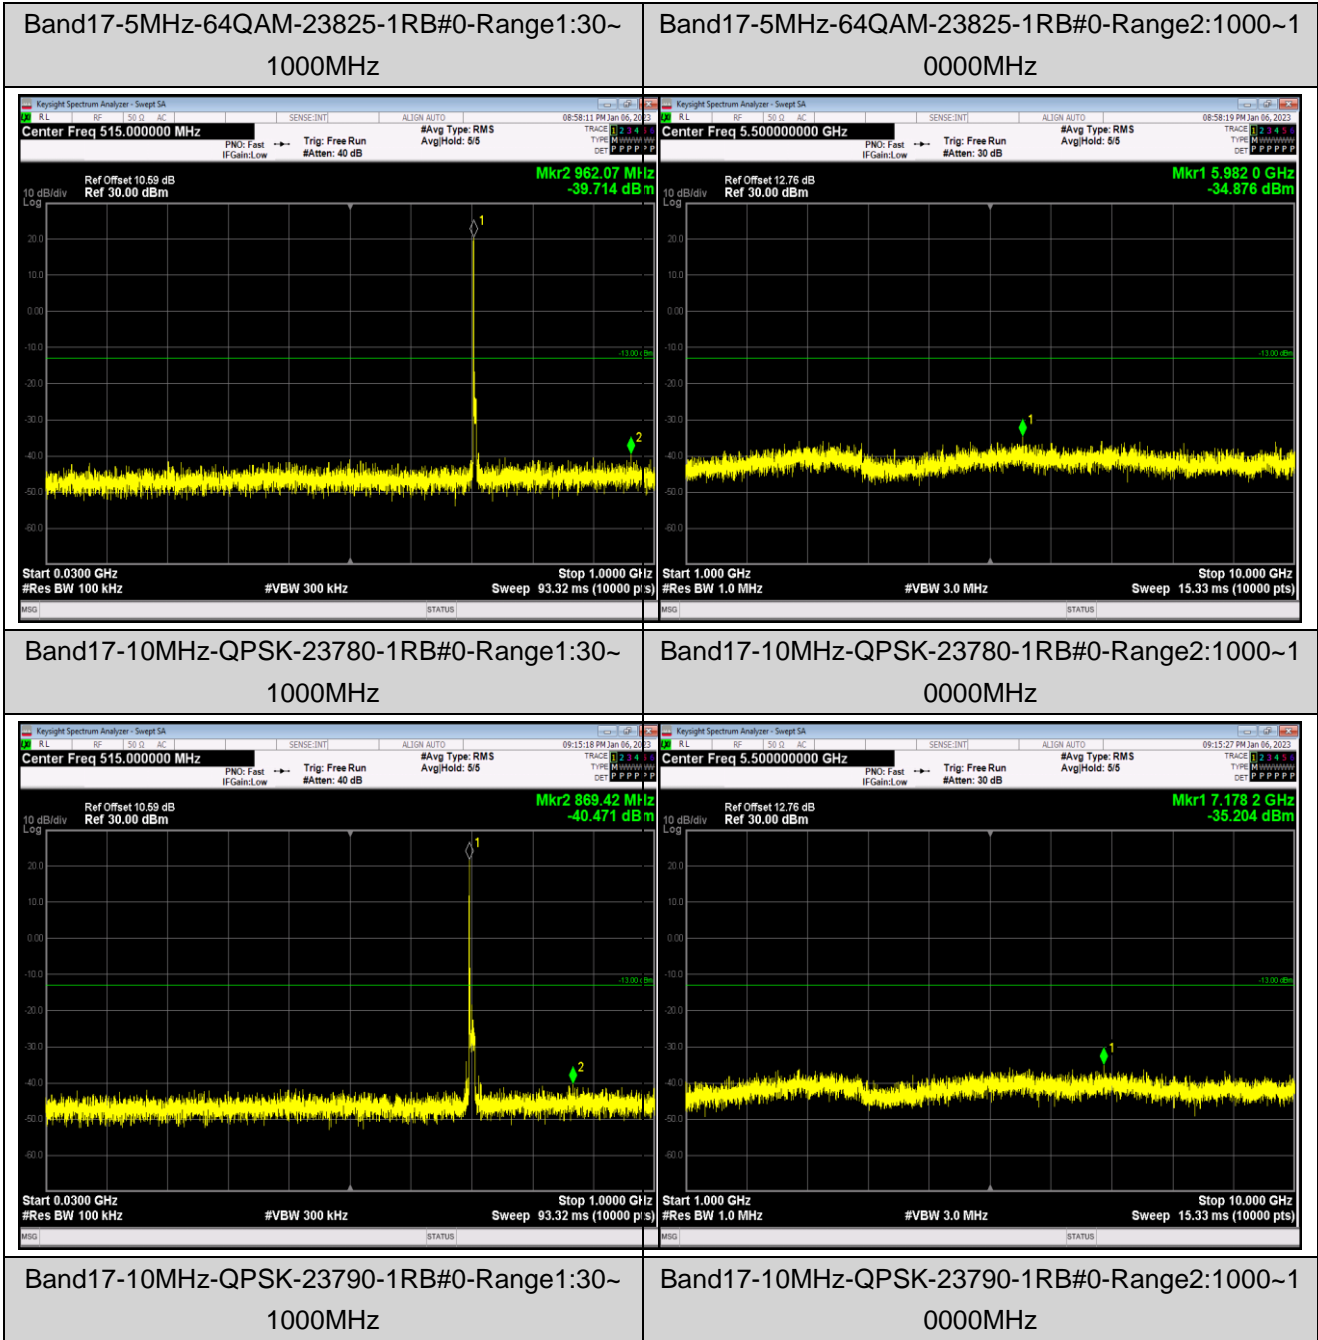

Band12-10MHz-QPSK-23095-1RB#0-Range1:30~1000MHz

Band12-10MHz-QPSK-23095-1RB#0-Range2:1000~10000MHz

Band12-10MHz-16QAM-23130-1RB#0-Range1:30
~1000MHz

Band12-10MHz-16QAM-23130-1RB#0-Range2:1000~
10000MHz

Band12-10MHz-64QAM-23060-1RB#0-Range1:30
~1000MHz

Band12-10MHz-64QAM-23060-1RB#0-Range2:1000~
10000MHz

Band17-5MHz-QPSK-23790-1RB#0-Range1:30~1000MHz

Band17-5MHz-QPSK-23790-1RB#0-Range2:1000~10000MHz

Band17-5MHz-QPSK-23825-1RB#0-Range1:30~1000MHz

Band17-5MHz-QPSK-23825-1RB#0-Range2:1000~10000MHz

Band17-10MHz-QPSK-23800-1RB#0-Range1:30~1000MHz

Band17-10MHz-QPSK-23800-1RB#0-Range2:1000~10000MHz

Band17-10MHz-16QAM-23780-1RB#0-Range1:30~1000MHz

Band17-10MHz-16QAM-23780-1RB#0-Range2:1000~10000MHz