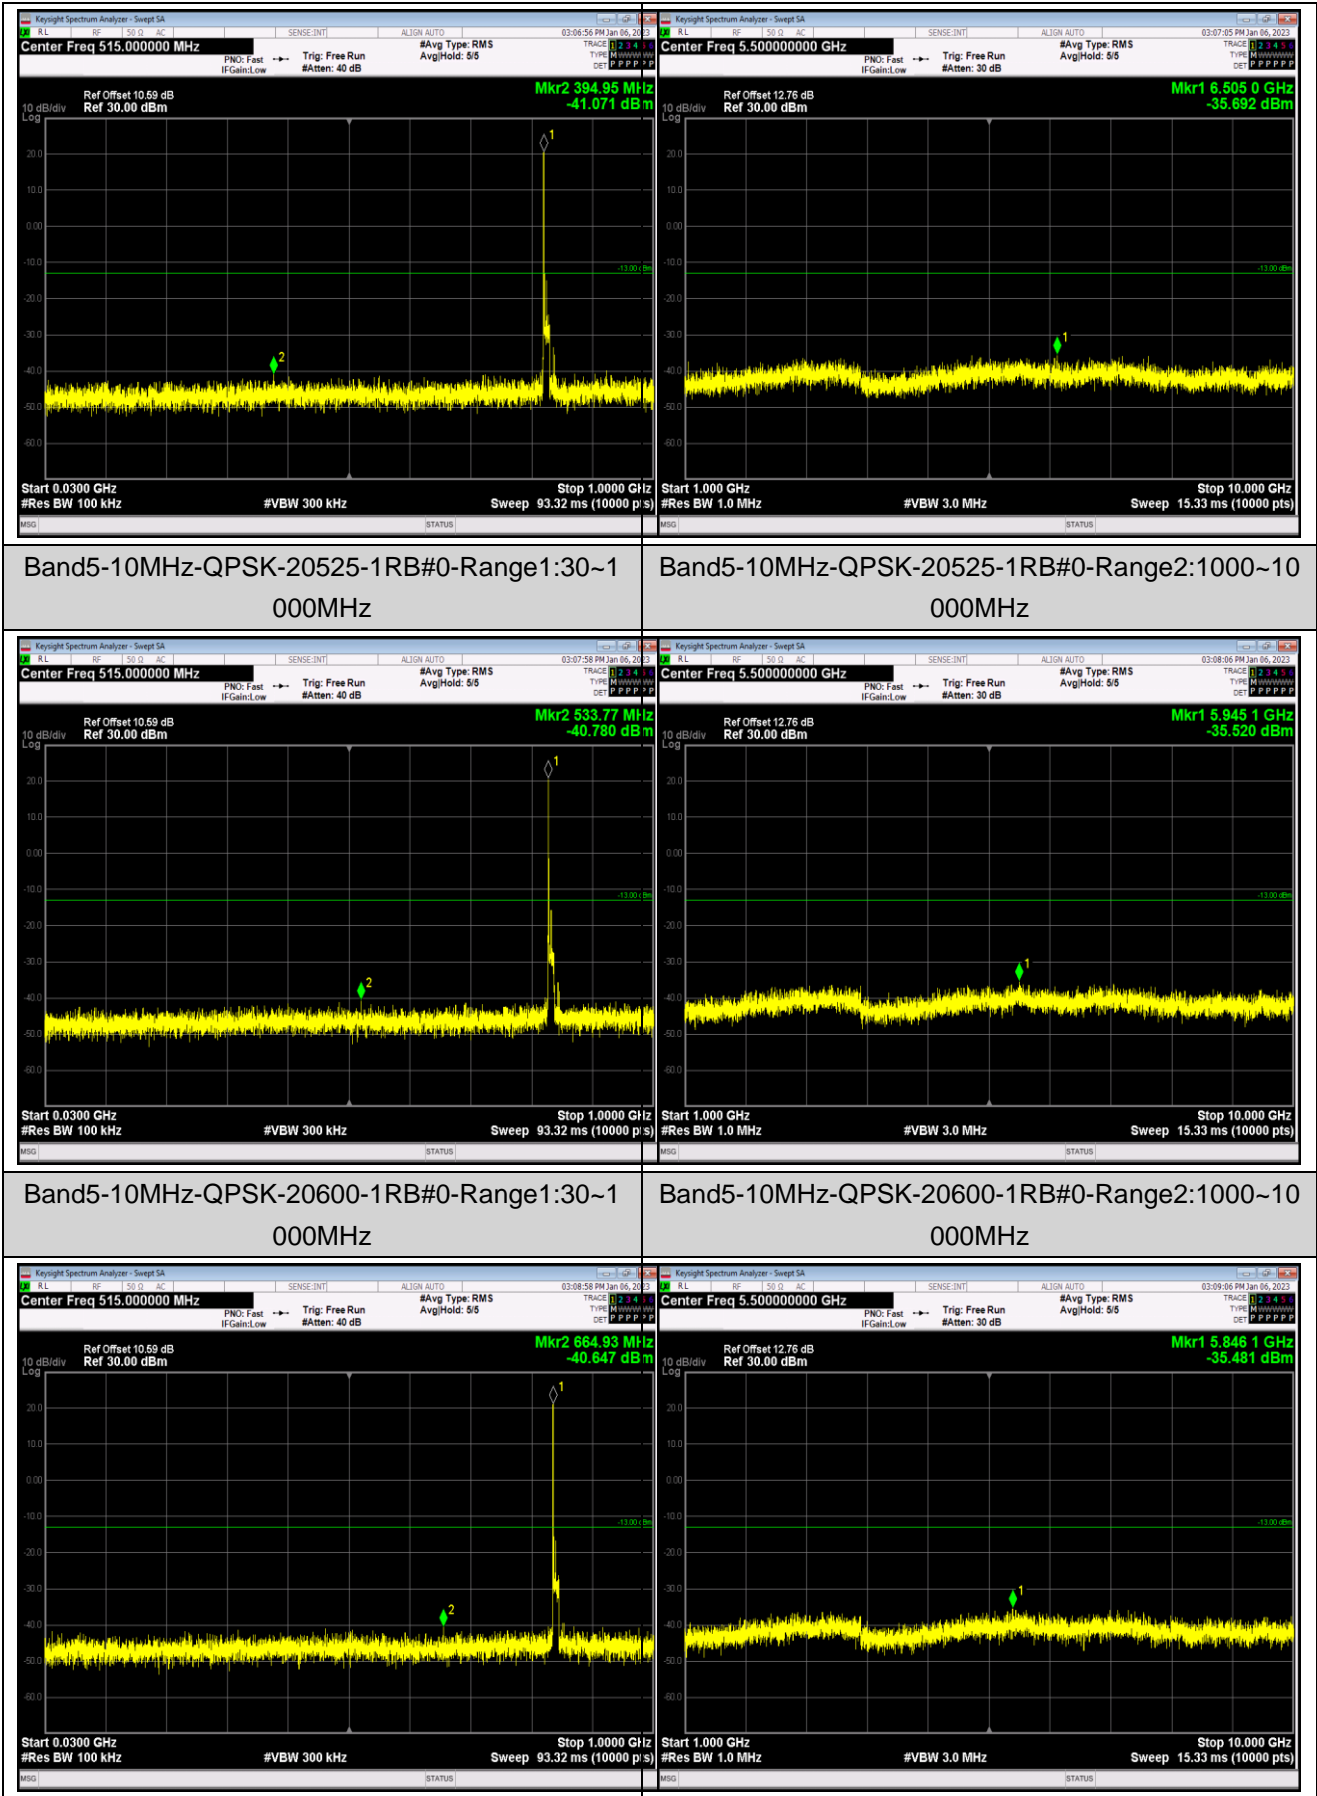

Band2-1.4MHz-64QAM-19193-1RB#0-Range1:30~1000MHz

Band2-1.4MHz-64QAM-19193-1RB#0-Range2:1000~20000MHz

Band2-20MHz-QPSK-18700-1RB#0-Range1:30~1000MHz

Band2-20MHz-QPSK-18700-1RB#0-Range2:1000~20000MHz

Band2-20MHz-16QAM-18900-1RB#0-Range1:30~1000MHz

Band2-20MHz-16QAM-18900-1RB#0-Range2:1000~2000MHz

Band2-20MHz-16QAM-19100-1RB#0-Range1:30~1000MHz

Band2-20MHz-16QAM-19100-1RB#0-Range2:1000~2000MHz

Band5-1.4MHz-QPSK-20407-1RB#0-Range1:30~1000MHz

Band5-1.4MHz-QPSK-20407-1RB#0-Range2:1000~10000MHz

Band5-1.4MHz-QPSK-20525-1RB#0-Range1:30~1000MHz

Band5-1.4MHz-QPSK-20525-1RB#0-Range2:1000~10000MHz

Band5-1.4MHz-16QAM-20643-1RB#0-Range1:30~1000MHz

Band5-1.4MHz-16QAM-20643-1RB#0-Range2:1000~10000MHz

Band5-1.4MHz-64QAM-20407-1RB#0-Range1:30~1000MHz

Band5-1.4MHz-64QAM-20407-1RB#0-Range2:1000~10000MHz

Band7-5MHz-QPSK-21425-1RB#0-Range1:30~1000MHz

Band7-5MHz-QPSK-21425-1RB#0-Range2:1000~26500MHz

Band7-5MHz-16QAM-20775-1RB#0-Range1:30~1000MHz

Band7-5MHz-16QAM-20775-1RB#0-Range2:1000~26500MHz