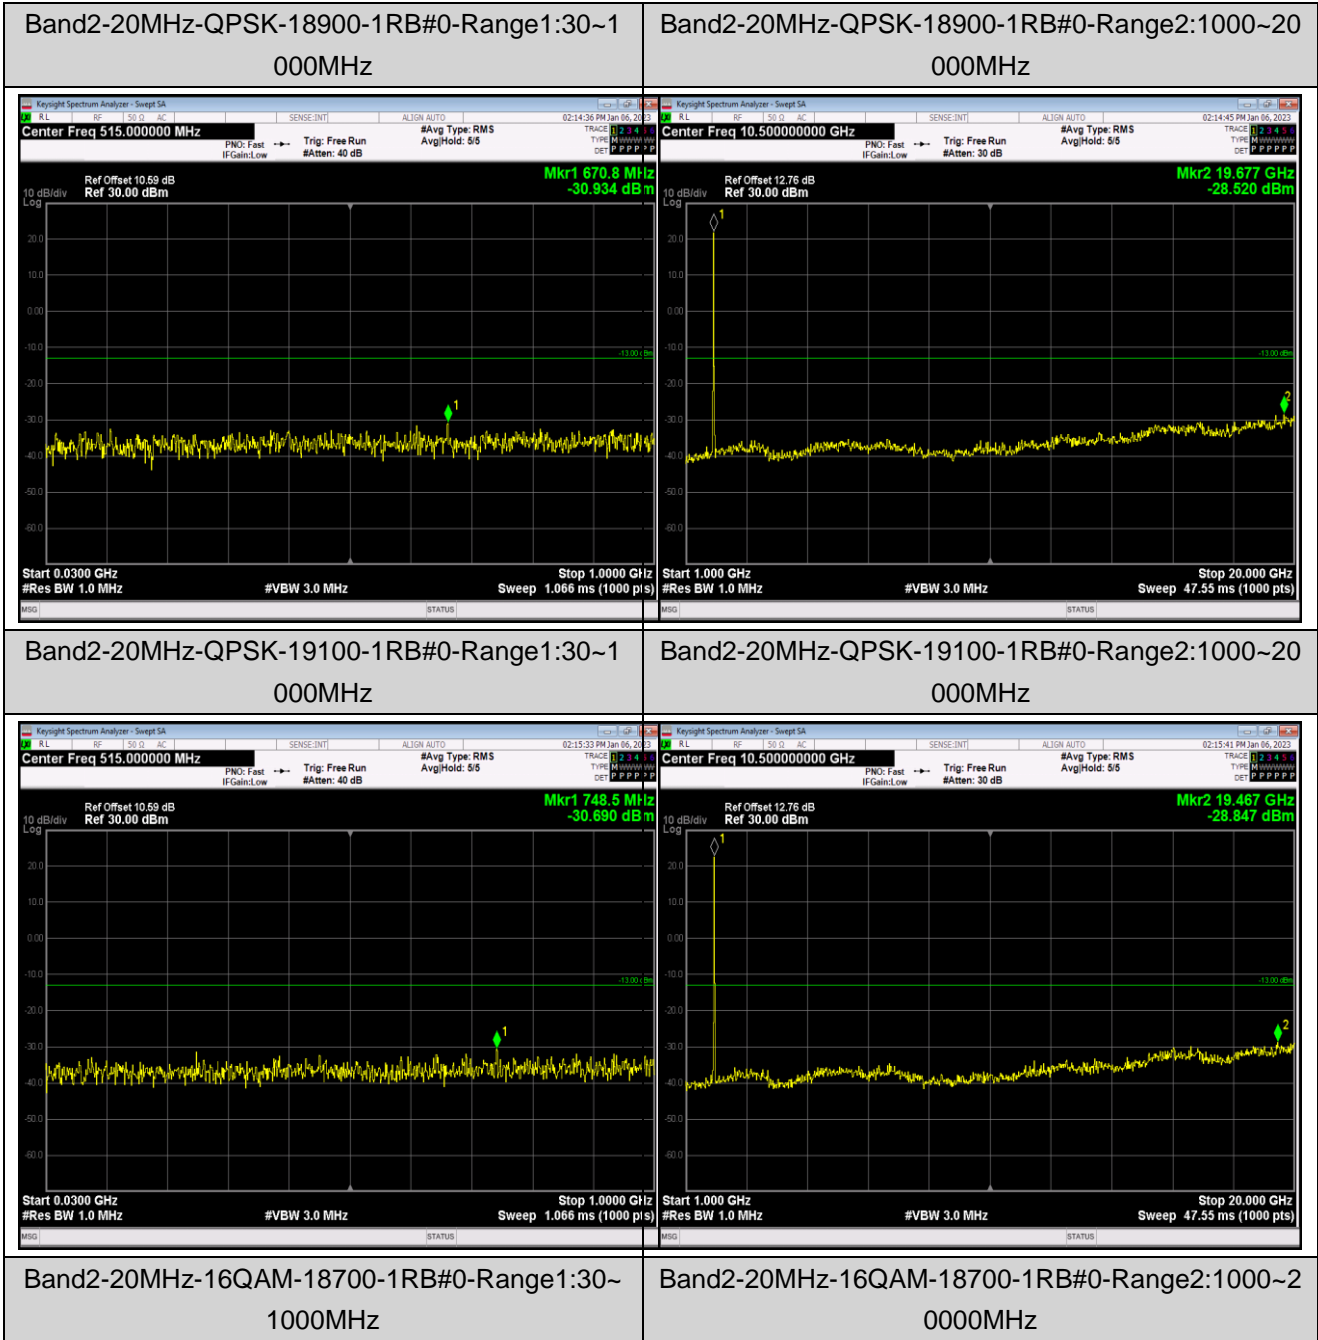

Band2-1.4MHz-64QAM-19193-1RB#0-Range1:30~1000MHz

Band2-1.4MHz-64QAM-19193-1RB#0-Range2:1000~20000MHz

Band2-20MHz-QPSK-18700-1RB#0-Range1:30~1000MHz

Band2-20MHz-QPSK-18700-1RB#0-Range2:1000~20000MHz

Band2-20MHz-16QAM-18900-1RB#0-Range1:30~1000MHz

Band2-20MHz-16QAM-18900-1RB#0-Range2:1000~2000MHz

Band2-20MHz-16QAM-19100-1RB#0-Range1:30~1000MHz

Band2-20MHz-16QAM-19100-1RB#0-Range2:1000~2000MHz

Band5-1.4MHz-QPSK-20407-1RB#0-Range1:30~1000MHz

Band5-1.4MHz-QPSK-20407-1RB#0-Range2:1000~10000MHz

Band5-1.4MHz-QPSK-20525-1RB#0-Range1:30~1000MHz

Band5-1.4MHz-QPSK-20525-1RB#0-Range2:1000~10000MHz

Band5-1.4MHz-16QAM-20643-1RB#0-Range1:30~1000MHz

Band5-1.4MHz-16QAM-20643-1RB#0-Range2:1000~10000MHz

Band5-1.4MHz-64QAM-20407-1RB#0-Range1:30~1000MHz