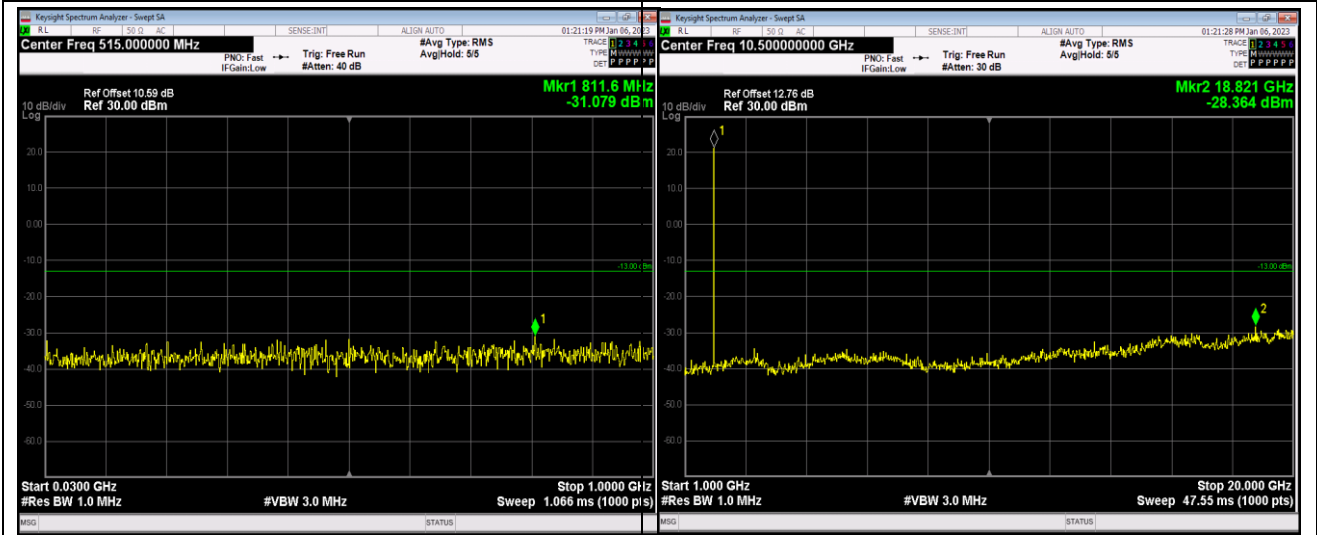

Band2-1.4MHz-64QAM-19193-1RB#0-Range1:30~1000MHz

Band2-1.4MHz-64QAM-19193-1RB#0-Range2:1000~20000MHz

Band2-20MHz-QPSK-18700-1RB#0-Range1:30~1000MHz

Band2-20MHz-QPSK-18700-1RB#0-Range2:1000~20000MHz

Band2-20MHz-16QAM-18900-1RB#0-Range1:30~1000MHz

Band2-20MHz-16QAM-18900-1RB#0-Range2:1000~2000MHz

Band2-20MHz-16QAM-19100-1RB#0-Range1:30~1000MHz

Band2-20MHz-16QAM-19100-1RB#0-Range2:1000~2000MHz

Band5-1.4MHz-QPSK-20407-1RB#0-Range1:30~1000MHz

Band5-1.4MHz-QPSK-20407-1RB#0-Range2:1000~10000MHz