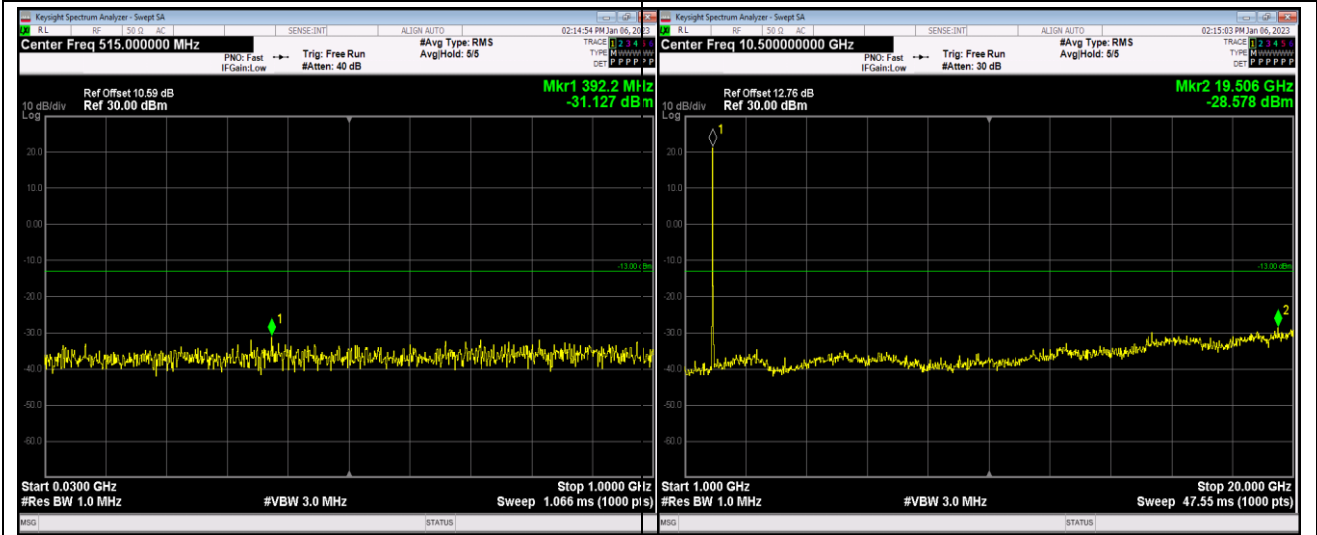

Band2-1.4MHz-64QAM-19193-1RB#0-Range1:30~1000MHz

Band2-1.4MHz-64QAM-19193-1RB#0-Range2:1000~20000MHz

Band2-20MHz-QPSK-18700-1RB#0-Range1:30~1000MHz

Band2-20MHz-QPSK-18700-1RB#0-Range2:1000~20000MHz

Band2-20MHz-16QAM-18900-1RB#0-Range1:30~1000MHz

Band2-20MHz-16QAM-18900-1RB#0-Range2:1000~2000MHz

Band2-20MHz-16QAM-19100-1RB#0-Range1:30~1000MHz

Band2-20MHz-16QAM-19100-1RB#0-Range2:1000~2000MHz

Band5-1.4MHz-QPSK-20407-1RB#0-Range1:30~1000MHz

Band5-1.4MHz-QPSK-20407-1RB#0-Range2:1000~10000MHz