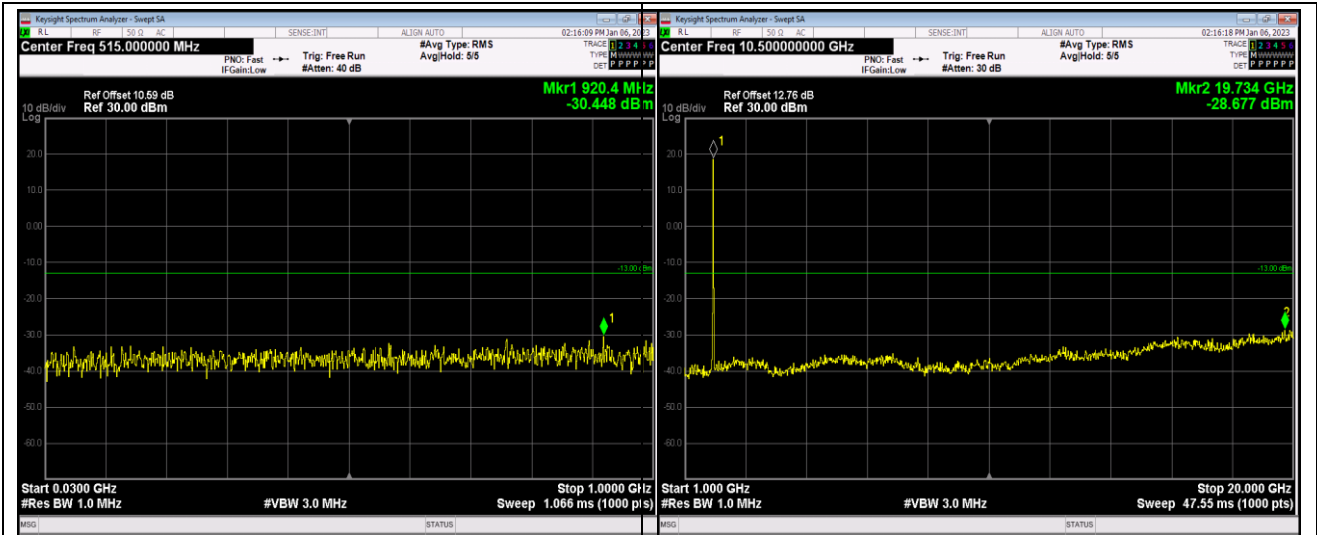

Band2-20MHz-16QAM-18900-1RB#0-Range2:1000~2000MHz

Band2-20MHz-16QAM-19100-1RB#0-Range1:30~1000MHz

Band2-20MHz-16QAM-19100-1RB#0-Range2:1000~2000MHz

Band5-1.4MHz-QPSK-20407-1RB#0-Range1:30~1000MHz

Band5-1.4MHz-QPSK-20407-1RB#0-Range2:1000~10000MHz