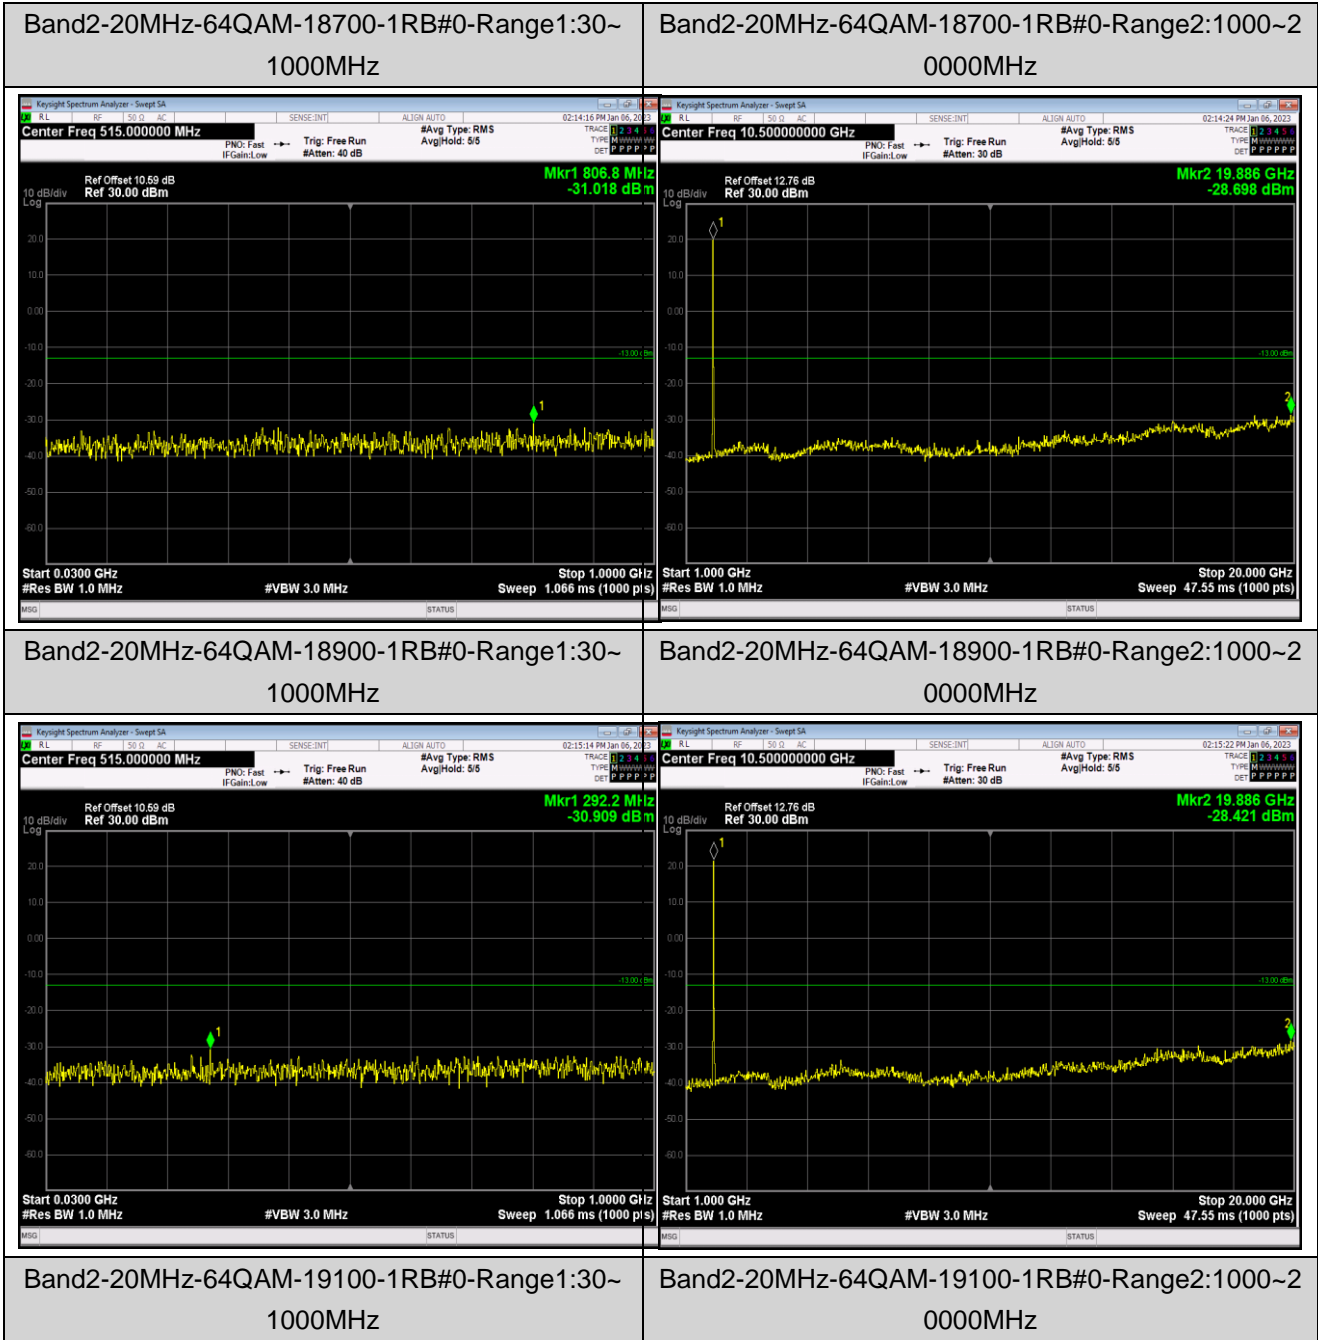

Band2-1.4MHz-64QAM-19193-1RB#0-Range1:30~1000MHz

Band2-1.4MHz-64QAM-19193-1RB#0-Range2:1000~20000MHz

Band2-20MHz-QPSK-18700-1RB#0-Range1:30~1000MHz

Band2-20MHz-QPSK-18700-1RB#0-Range2:1000~20000MHz

Band2-20MHz-16QAM-18900-1RB#0-Range1:30~1000MHz

Band2-20MHz-16QAM-18900-1RB#0-Range2:1000~2000MHz

Band2-20MHz-16QAM-19100-1RB#0-Range1:30~1000MHz

Band2-20MHz-16QAM-19100-1RB#0-Range2:1000~2000MHz

Band5-1.4MHz-QPSK-20407-1RB#0-Range1:30~1000MHz

Band5-1.4MHz-QPSK-20407-1RB#0-Range2:1000~10000MHz

Band5-1.4MHz-QPSK-20525-1RB#0-Range1:30~1000MHz

Band5-1.4MHz-QPSK-20525-1RB#0-Range2:1000~10000MHz

Band5-1.4MHz-16QAM-20643-1RB#0-Range1:30~1000MHz

Band5-1.4MHz-16QAM-20643-1RB#0-Range2:1000~10000MHz

Band5-1.4MHz-64QAM-20407-1RB#0-Range1:30~1000MHz