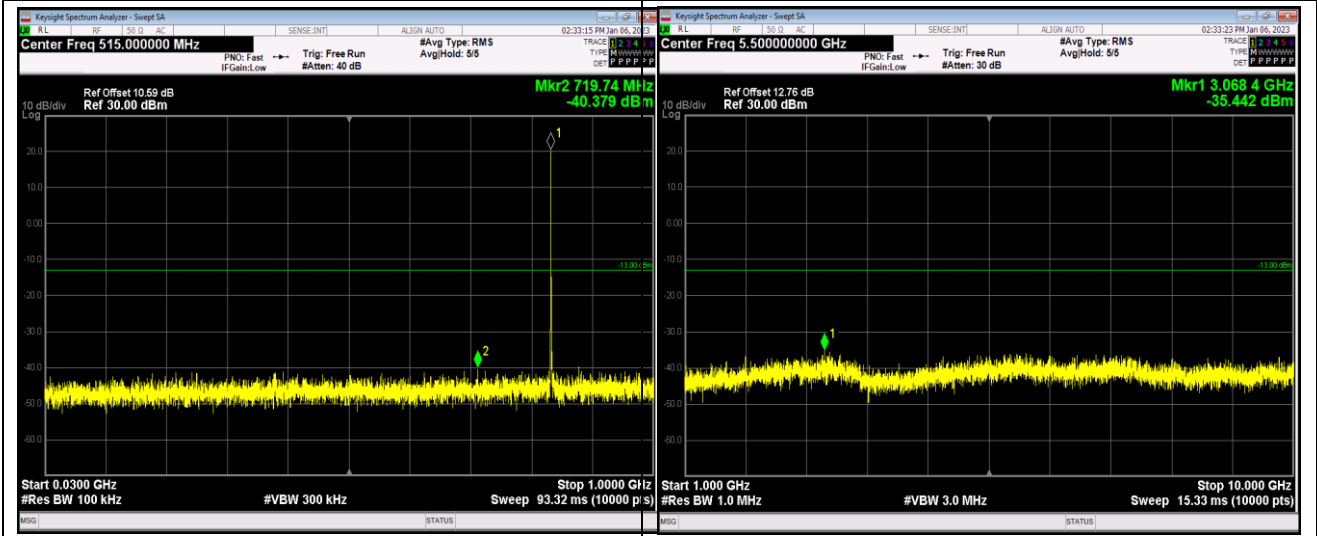

Band5-1.4MHz-QPSK-20525-1RB#0-Range1:30~1000MHz

Band5-1.4MHz-QPSK-20525-1RB#0-Range2:1000~10000MHz