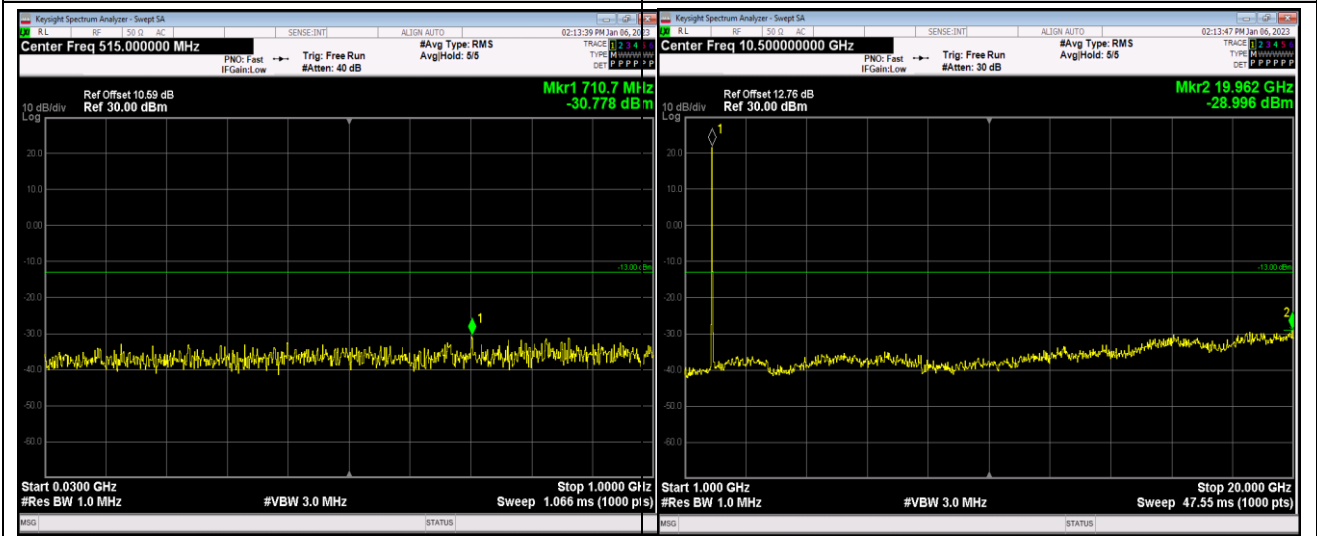

Band2-1.4MHz-64QAM-19193-1RB#0-Range1:30~1000MHz

Band2-1.4MHz-64QAM-19193-1RB#0-Range2:1000~20000MHz

Band2-20MHz-QPSK-18700-1RB#0-Range1:30~1000MHz

Band2-20MHz-QPSK-18700-1RB#0-Range2:1000~20000MHz

Band2-20MHz-16QAM-18900-1RB#0-Range1:30~1000MHz

Band2-20MHz-16QAM-18900-1RB#0-Range2:1000~2000MHz

Band2-20MHz-16QAM-19100-1RB#0-Range1:30~1000MHz

Band2-20MHz-16QAM-19100-1RB#0-Range2:1000~2000MHz

Band5-1.4MHz-QPSK-20407-1RB#0-Range1:30~1000MHz

Band5-1.4MHz-QPSK-20407-1RB#0-Range2:1000~10000MHz