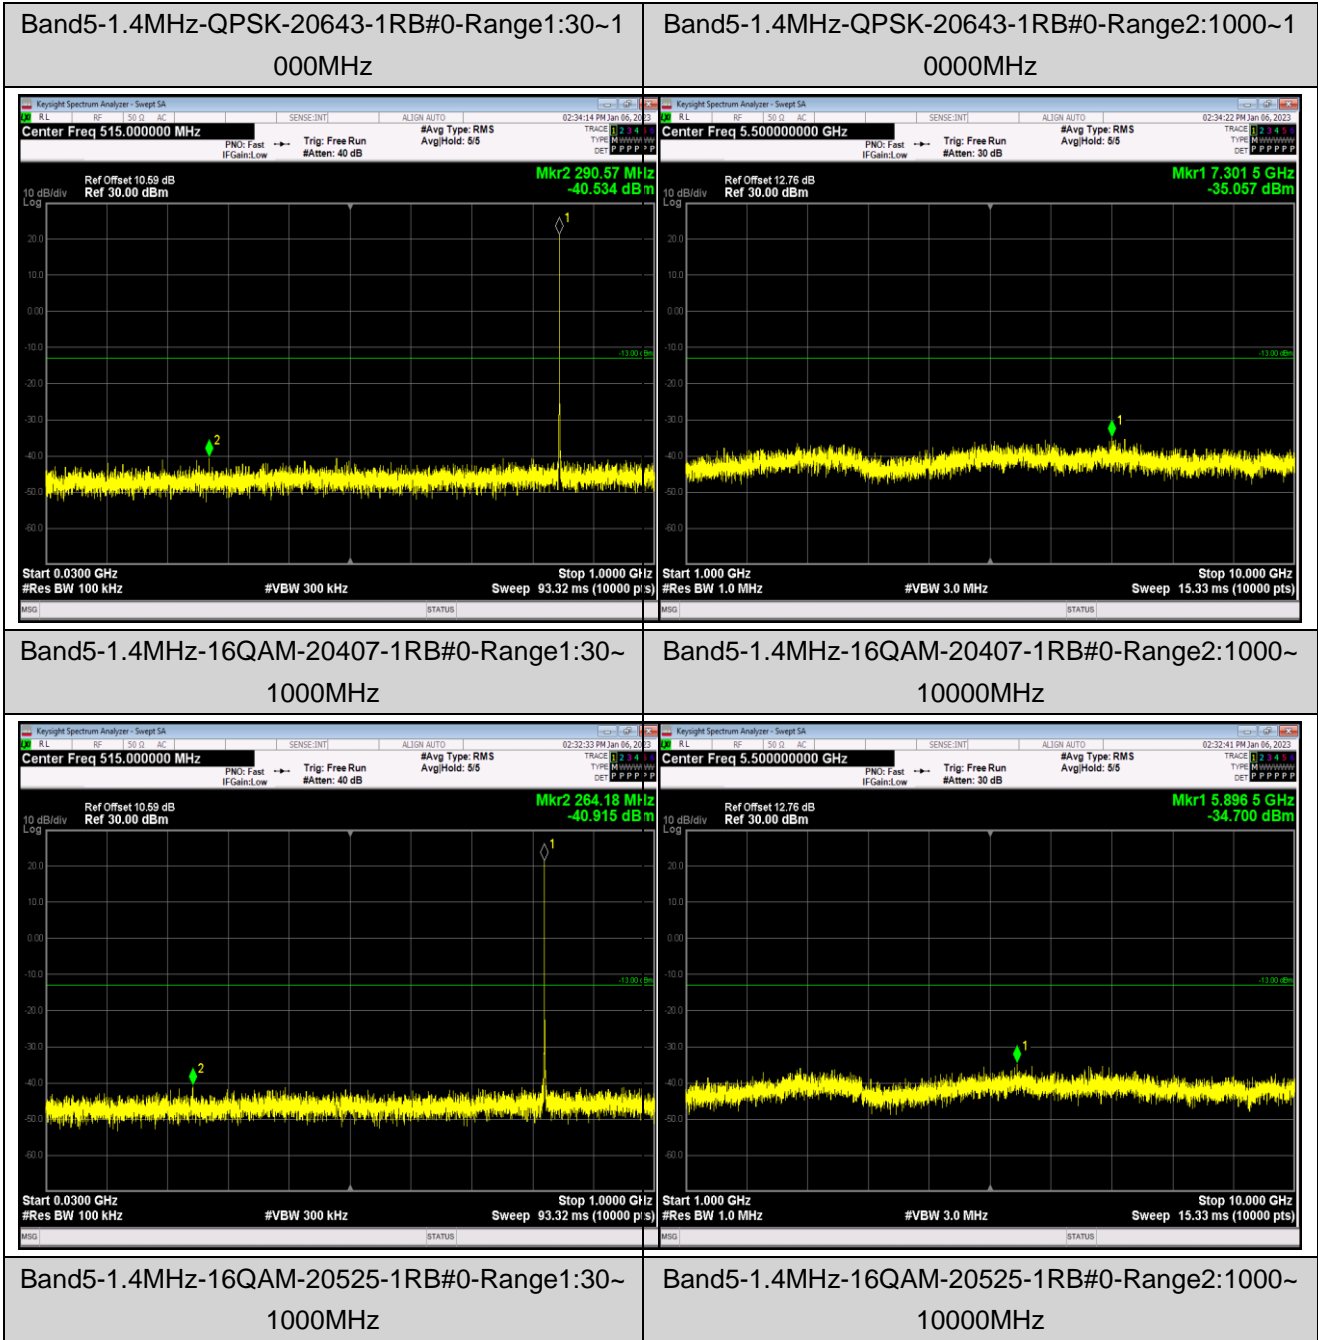

Band2-1.4MHz-64QAM-19193-1RB#0-Range1:30~1000MHz

Band2-1.4MHz-64QAM-19193-1RB#0-Range2:1000~20000MHz

Band2-20MHz-QPSK-18700-1RB#0-Range1:30~1000MHz

Band2-20MHz-QPSK-18700-1RB#0-Range2:1000~20000MHz

Band2-20MHz-16QAM-18900-1RB#0-Range1:30~1000MHz

Band2-20MHz-16QAM-18900-1RB#0-Range2:1000~2000MHz

Band2-20MHz-16QAM-19100-1RB#0-Range1:30~1000MHz

Band2-20MHz-16QAM-19100-1RB#0-Range2:1000~2000MHz

Band5-1.4MHz-QPSK-20407-1RB#0-Range1:30~1000MHz

Band5-1.4MHz-QPSK-20407-1RB#0-Range2:1000~10000MHz

Band5-1.4MHz-QPSK-20525-1RB#0-Range1:30~1000MHz

Band5-1.4MHz-QPSK-20525-1RB#0-Range2:1000~10000MHz

Band5-1.4MHz-16QAM-20643-1RB#0-Range1:30~1000MHz

Band5-1.4MHz-16QAM-20643-1RB#0-Range2:1000~10000MHz

Band5-1.4MHz-64QAM-20407-1RB#0-Range1:30~1000MHz

Band5-1.4MHz-64QAM-20407-1RB#0-Range2:1000~10000MHz

Band7-5MHz-QPSK-21425-1RB#0-Range1:30~1000MHz

Band7-5MHz-QPSK-21425-1RB#0-Range2:1000~26500MHz

Band7-5MHz-16QAM-20775-1RB#0-Range1:30~1000MHz

Band7-5MHz-16QAM-20775-1RB#0-Range2:1000~26500MHz