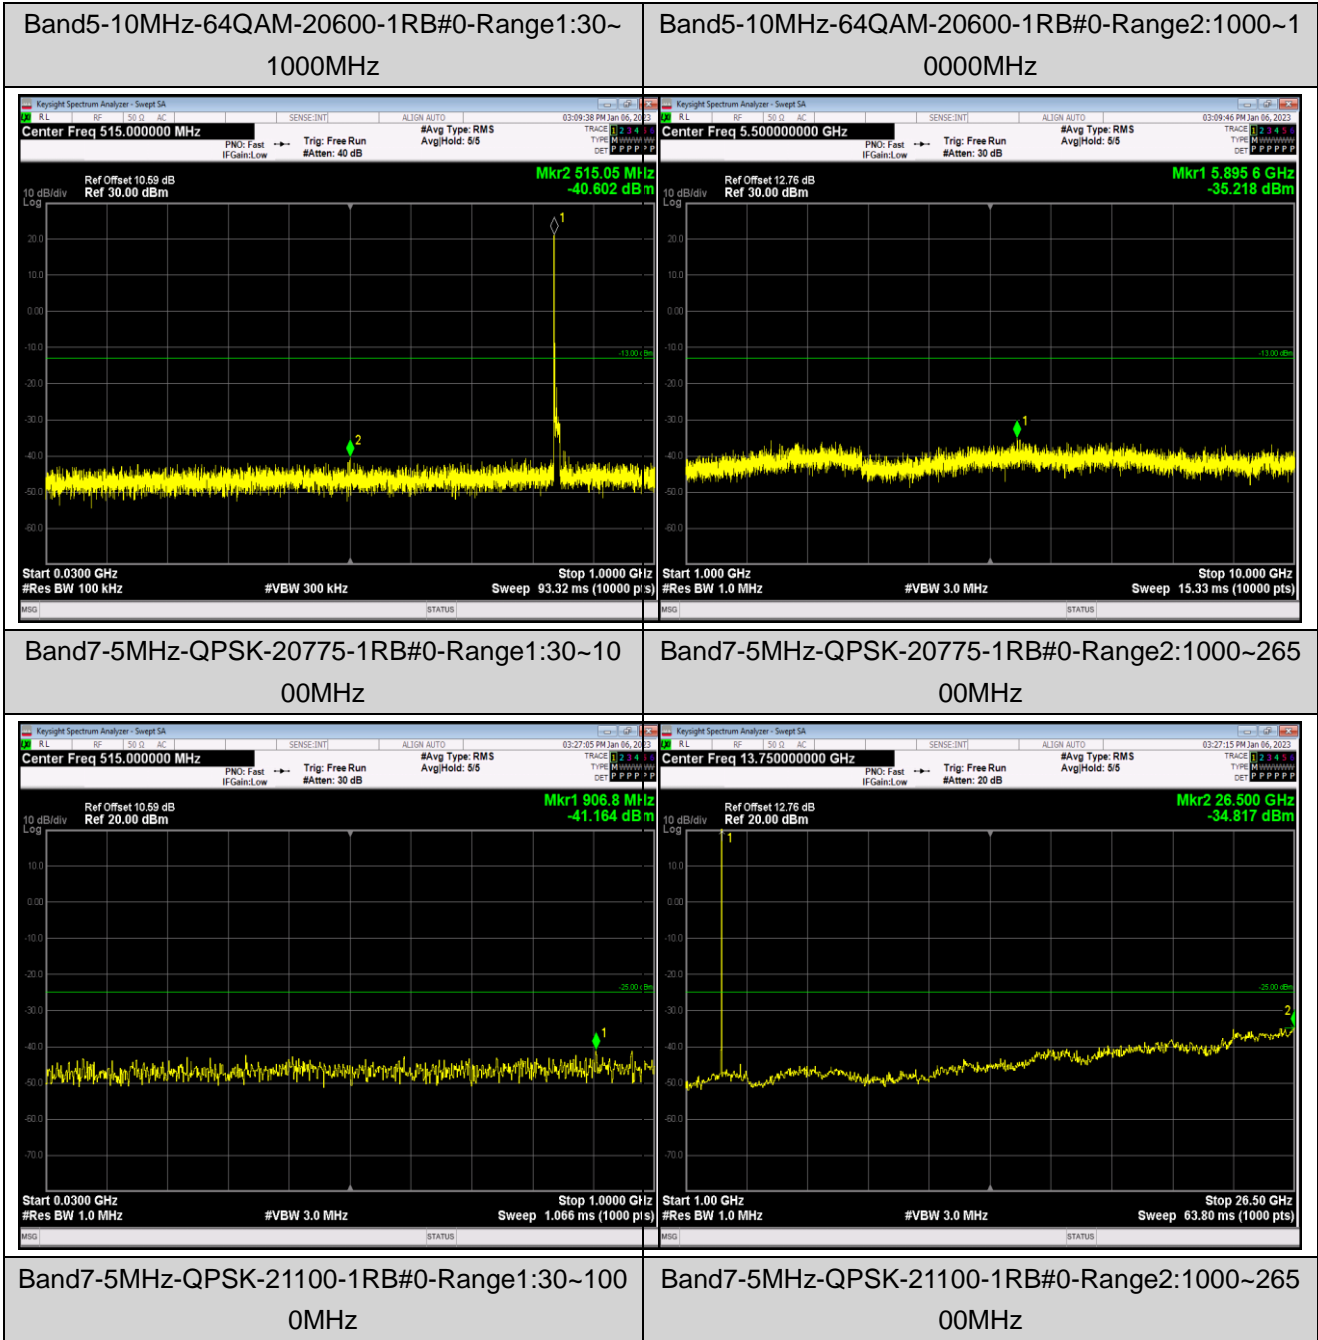

Band2-1.4MHz-64QAM-19193-1RB#0-Range1:30~1000MHz

Band2-1.4MHz-64QAM-19193-1RB#0-Range2:1000~20000MHz

Band2-20MHz-QPSK-18700-1RB#0-Range1:30~1000MHz

Band2-20MHz-QPSK-18700-1RB#0-Range2:1000~20000MHz

Band2-20MHz-16QAM-18900-1RB#0-Range1:30~1000MHz

Band2-20MHz-16QAM-18900-1RB#0-Range2:1000~2000MHz

Band2-20MHz-16QAM-19100-1RB#0-Range1:30~1000MHz

Band2-20MHz-16QAM-19100-1RB#0-Range2:1000~2000MHz

Band5-1.4MHz-QPSK-20407-1RB#0-Range1:30~1000MHz

Band5-1.4MHz-QPSK-20407-1RB#0-Range2:1000~10000MHz

Band5-1.4MHz-QPSK-20525-1RB#0-Range1:30~1000MHz

Band5-1.4MHz-QPSK-20525-1RB#0-Range2:1000~10000MHz

Band5-1.4MHz-16QAM-20643-1RB#0-Range1:30~1000MHz

Band5-1.4MHz-16QAM-20643-1RB#0-Range2:1000~10000MHz

Band5-1.4MHz-64QAM-20407-1RB#0-Range1:30~1000MHz

Band5-1.4MHz-64QAM-20407-1RB#0-Range2:1000~10000MHz

Band7-5MHz-QPSK-21425-1RB#0-Range1:30~1000MHz

Band7-5MHz-QPSK-21425-1RB#0-Range2:1000~26500MHz

Band7-5MHz-16QAM-20775-1RB#0-Range1:30~1000MHz

Band7-5MHz-16QAM-20775-1RB#0-Range2:1000~26500MHz