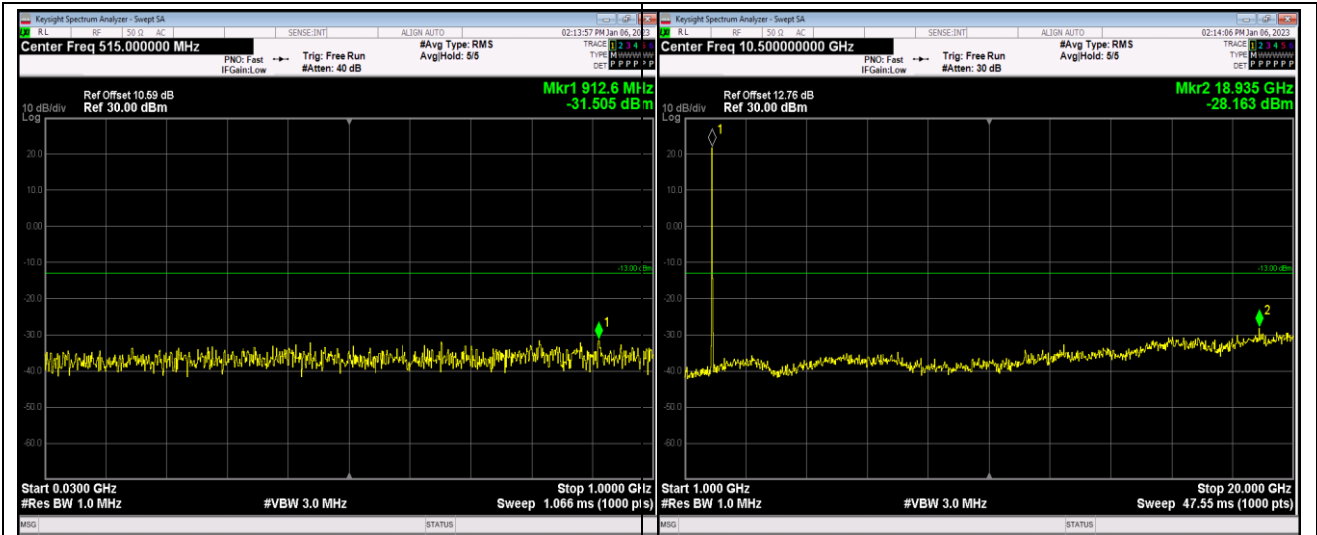

Band2-1.4MHz-64QAM-19193-1RB#0-Range1:30~1000MHz

Band2-1.4MHz-64QAM-19193-1RB#0-Range2:1000~20000MHz

Band2-20MHz-QPSK-18700-1RB#0-Range1:30~1000MHz

Band2-20MHz-QPSK-18700-1RB#0-Range2:1000~20000MHz

Band2-20MHz-16QAM-18900-1RB#0-Range1:30~1000MHz

Band2-20MHz-16QAM-18900-1RB#0-Range2:1000~2000MHz

Band2-20MHz-16QAM-19100-1RB#0-Range1:30~1000MHz

Band2-20MHz-16QAM-19100-1RB#0-Range2:1000~2000MHz

Band5-1.4MHz-QPSK-20407-1RB#0-Range1:30~1000MHz

Band5-1.4MHz-QPSK-20407-1RB#0-Range2:1000~10000MHz