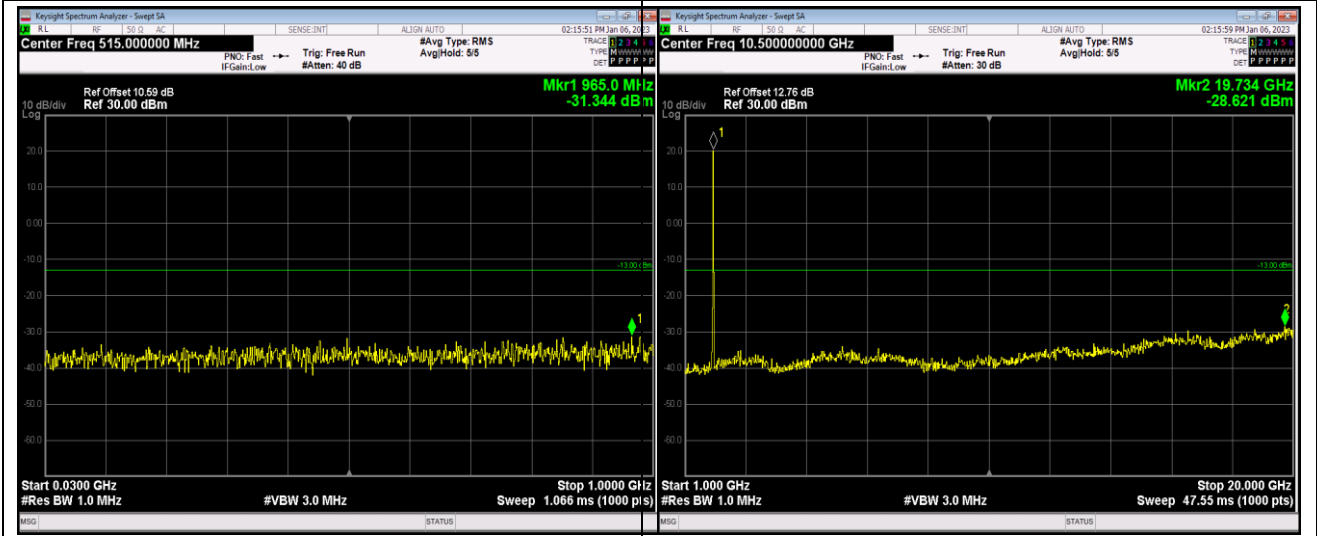

Band2-1.4MHz-64QAM-19193-1RB#0-Range1:30~1000MHz

Band2-1.4MHz-64QAM-19193-1RB#0-Range2:1000~20000MHz

Band2-20MHz-QPSK-18700-1RB#0-Range1:30~1000MHz

Band2-20MHz-QPSK-18700-1RB#0-Range2:1000~20000MHz

Band2-20MHz-16QAM-18900-1RB#0-Range1:30~1000MHz

Band2-20MHz-16QAM-18900-1RB#0-Range2:1000~2000MHz

Band2-20MHz-16QAM-19100-1RB#0-Range1:30~1000MHz

Band2-20MHz-16QAM-19100-1RB#0-Range2:1000~2000MHz

Band5-1.4MHz-QPSK-20407-1RB#0-Range1:30~1000MHz

Band5-1.4MHz-QPSK-20407-1RB#0-Range2:1000~10000MHz