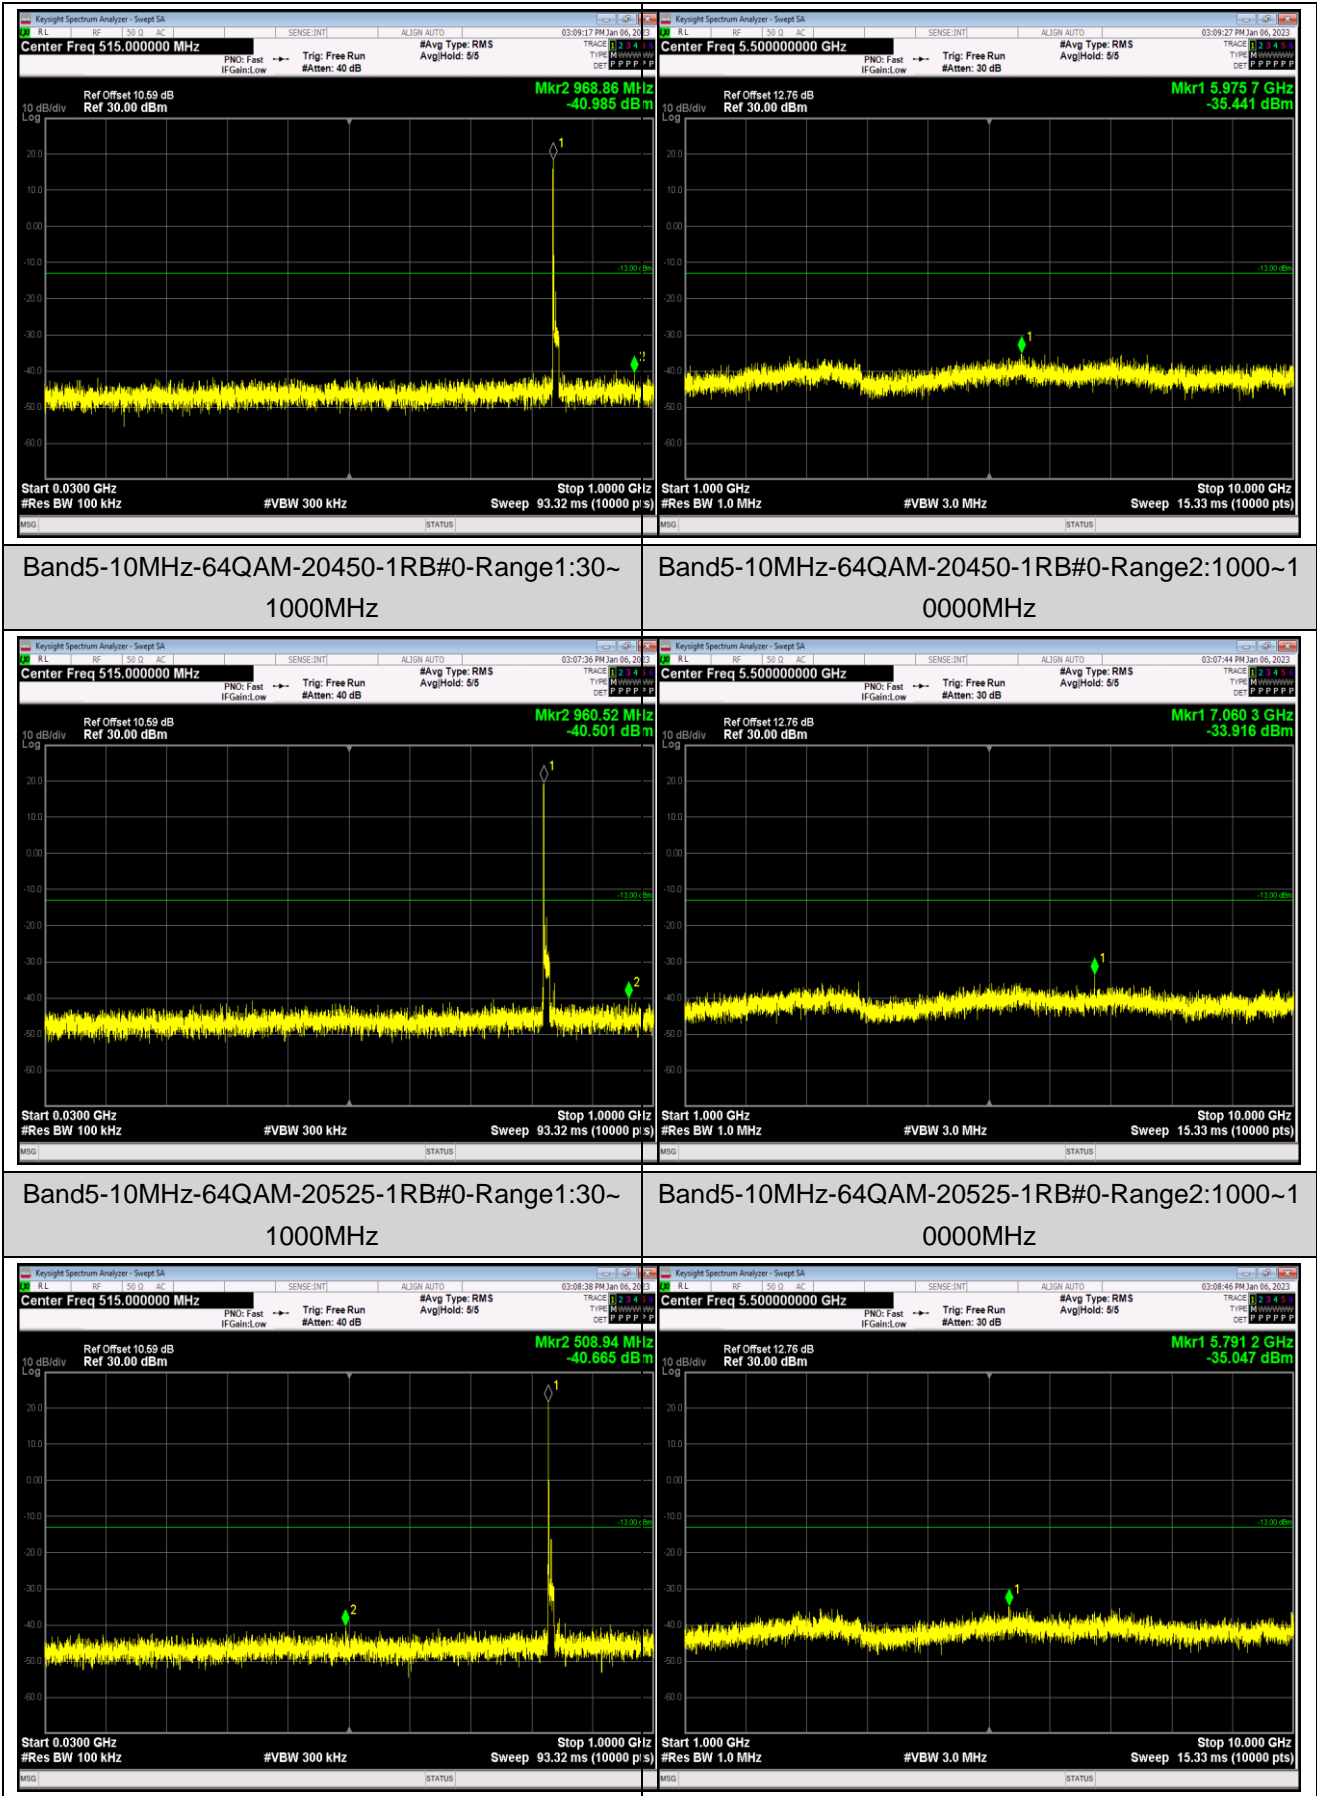

Band2-1.4MHz-64QAM-19193-1RB#0-Range1:30~1000MHz

Band2-1.4MHz-64QAM-19193-1RB#0-Range2:1000~20000MHz

Band2-20MHz-QPSK-18700-1RB#0-Range1:30~1000MHz

Band2-20MHz-QPSK-18700-1RB#0-Range2:1000~20000MHz

Band2-20MHz-16QAM-18900-1RB#0-Range1:30~1000MHz

Band2-20MHz-16QAM-18900-1RB#0-Range2:1000~2000MHz

Band2-20MHz-16QAM-19100-1RB#0-Range1:30~1000MHz

Band2-20MHz-16QAM-19100-1RB#0-Range2:1000~2000MHz

Band5-1.4MHz-QPSK-20407-1RB#0-Range1:30~1000MHz

Band5-1.4MHz-QPSK-20407-1RB#0-Range2:1000~10000MHz

Band5-1.4MHz-QPSK-20525-1RB#0-Range1:30~1000MHz

Band5-1.4MHz-QPSK-20525-1RB#0-Range2:1000~10000MHz

Band5-1.4MHz-16QAM-20643-1RB#0-Range1:30~1000MHz

Band5-1.4MHz-16QAM-20643-1RB#0-Range2:1000~10000MHz

Band5-1.4MHz-64QAM-20407-1RB#0-Range1:30~1000MHz

Band5-1.4MHz-64QAM-20407-1RB#0-Range2:1000~10000MHz

Band7-5MHz-QPSK-21425-1RB#0-Range1:30~1000MHz

Band7-5MHz-QPSK-21425-1RB#0-Range2:1000~26500MHz

Band7-5MHz-16QAM-20775-1RB#0-Range1:30~1000MHz

Band7-5MHz-16QAM-20775-1RB#0-Range2:1000~26500MHz