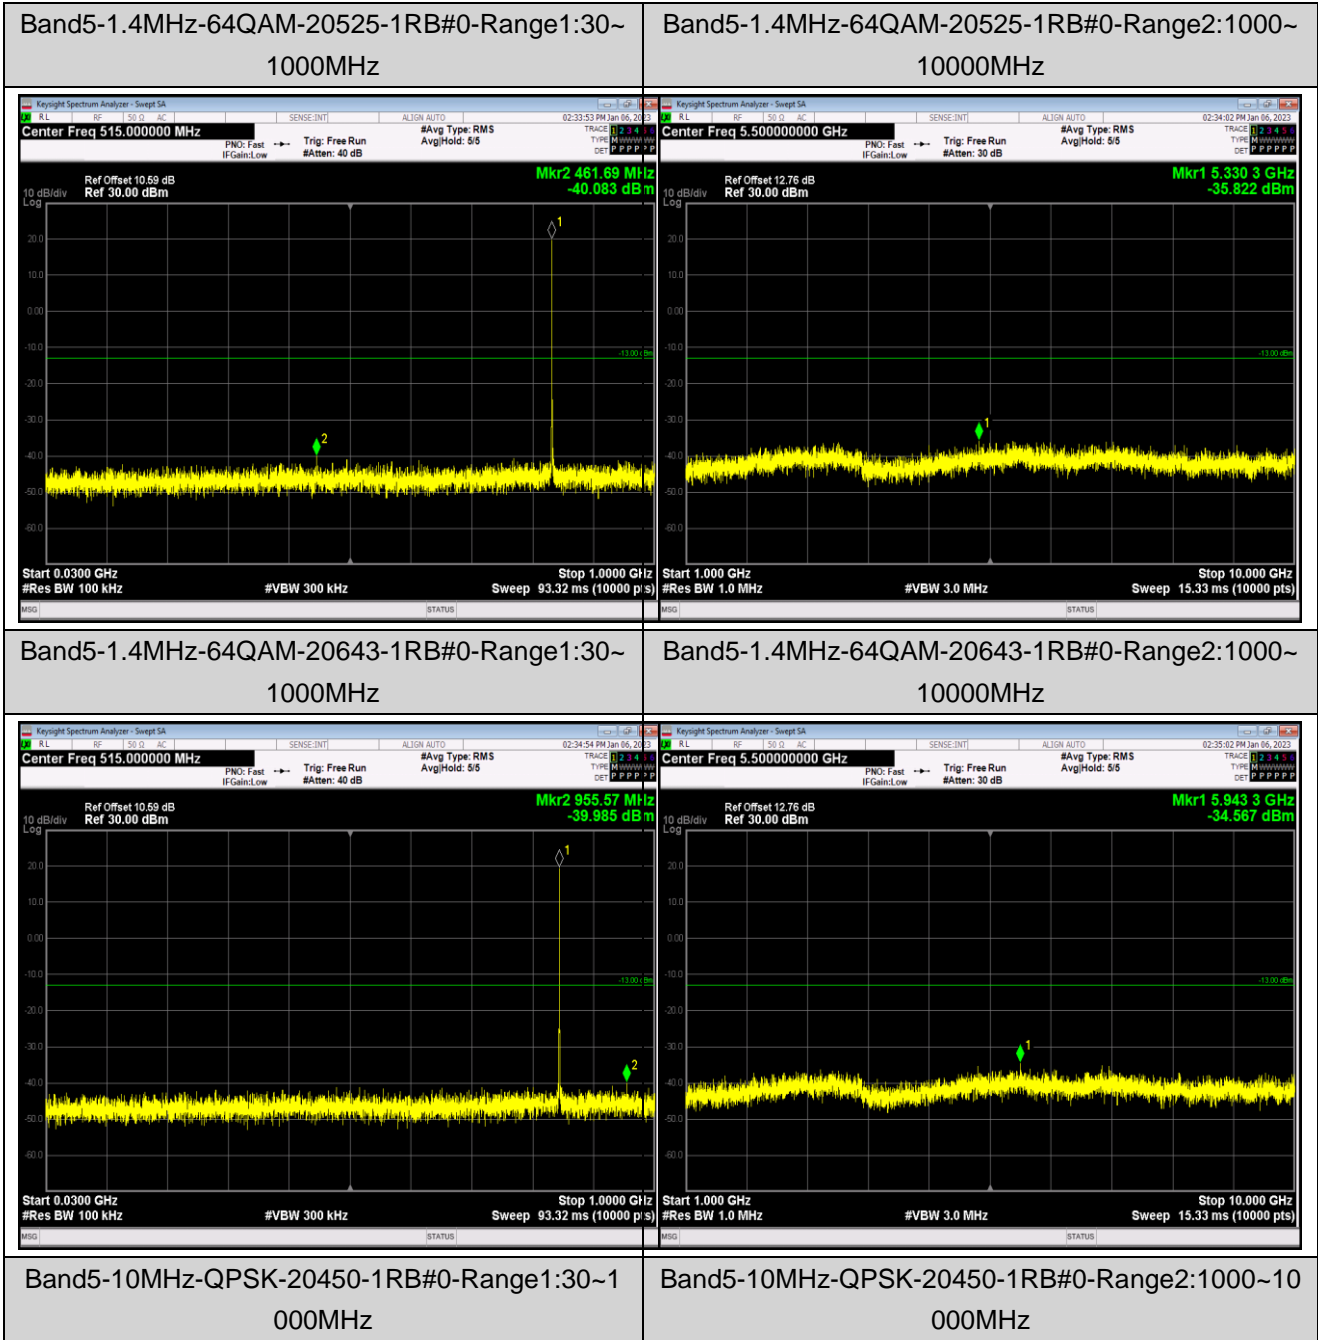

Band2-1.4MHz-64QAM-19193-1RB#0-Range1:30~1000MHz

Band2-1.4MHz-64QAM-19193-1RB#0-Range2:1000~20000MHz

Band2-20MHz-QPSK-18700-1RB#0-Range1:30~1000MHz

Band2-20MHz-QPSK-18700-1RB#0-Range2:1000~20000MHz

Band2-20MHz-16QAM-18900-1RB#0-Range1:30~1000MHz

Band2-20MHz-16QAM-18900-1RB#0-Range2:1000~2000MHz

Band2-20MHz-16QAM-19100-1RB#0-Range1:30~1000MHz

Band2-20MHz-16QAM-19100-1RB#0-Range2:1000~2000MHz

Band5-1.4MHz-QPSK-20407-1RB#0-Range1:30~1000MHz

Band5-1.4MHz-QPSK-20407-1RB#0-Range2:1000~10000MHz

Band5-1.4MHz-QPSK-20525-1RB#0-Range1:30~1000MHz

Band5-1.4MHz-QPSK-20525-1RB#0-Range2:1000~10000MHz

Band5-1.4MHz-16QAM-20643-1RB#0-Range1:30~1000MHz

Band5-1.4MHz-16QAM-20643-1RB#0-Range2:1000~10000MHz

Band5-1.4MHz-64QAM-20407-1RB#0-Range1:30~1000MHz

Band5-1.4MHz-64QAM-20407-1RB#0-Range2:1000~10000MHz

Band7-5MHz-QPSK-21425-1RB#0-Range1:30~1000MHz

Band7-5MHz-QPSK-21425-1RB#0-Range2:1000~26500MHz

Band7-5MHz-16QAM-20775-1RB#0-Range1:30~1000MHz

Band7-5MHz-16QAM-20775-1RB#0-Range2:1000~26500MHz