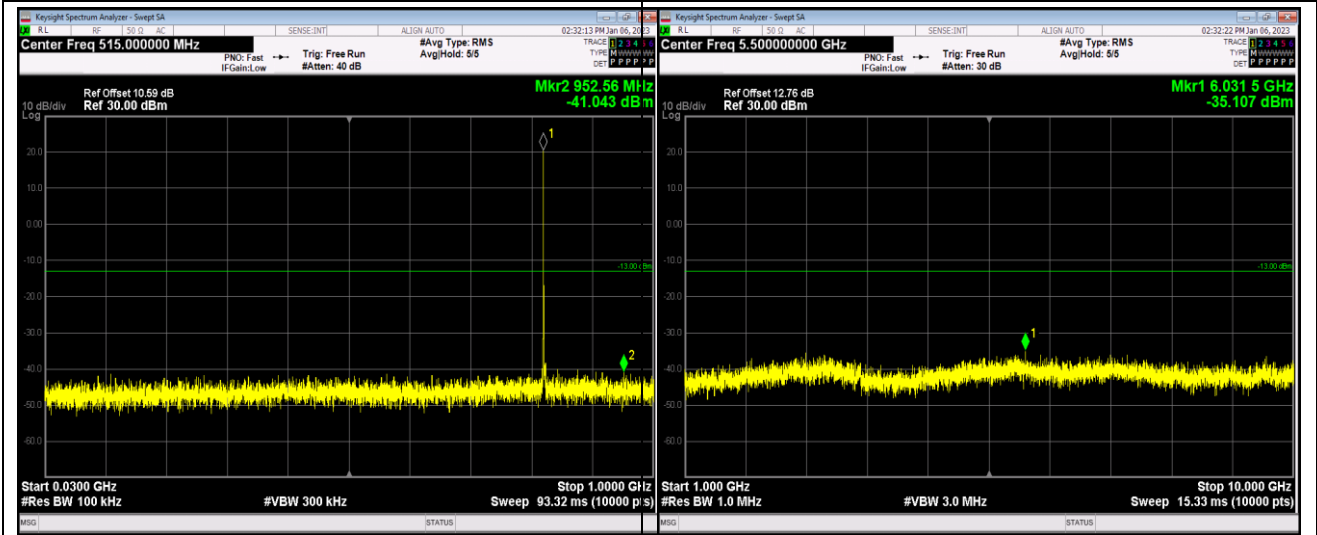

Band2-20MHz-16QAM-18900-1RB#0-Range2:1000~2000MHz

Band2-20MHz-16QAM-19100-1RB#0-Range1:30~1000MHz

Band2-20MHz-16QAM-19100-1RB#0-Range2:1000~2000MHz

Band5-1.4MHz-QPSK-20407-1RB#0-Range1:30~1000MHz

Band5-1.4MHz-QPSK-20407-1RB#0-Range2:1000~10000MHz