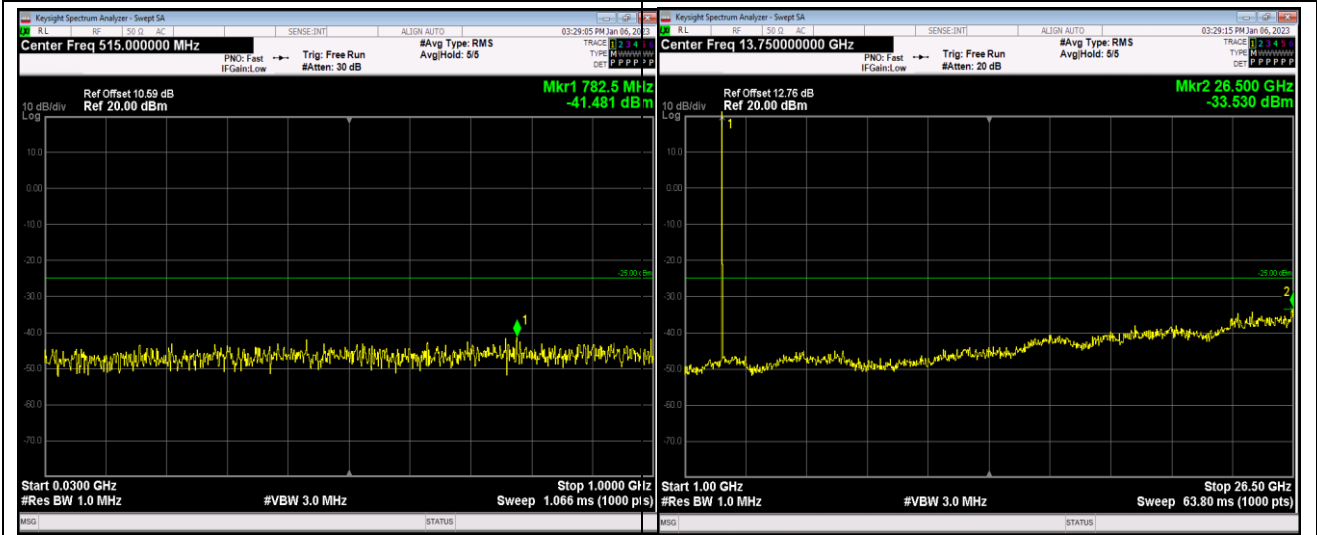

Band5-1.4MHz-64QAM-20407-1RB#0-Range2:1000~10000MHz

Band7-5MHz-QPSK-21425-1RB#0-Range1:30~1000MHz

Band7-5MHz-QPSK-21425-1RB#0-Range2:1000~26500MHz

Band7-5MHz-16QAM-20775-1RB#0-Range1:30~1000MHz

Band7-5MHz-16QAM-20775-1RB#0-Range2:1000~26500MHz