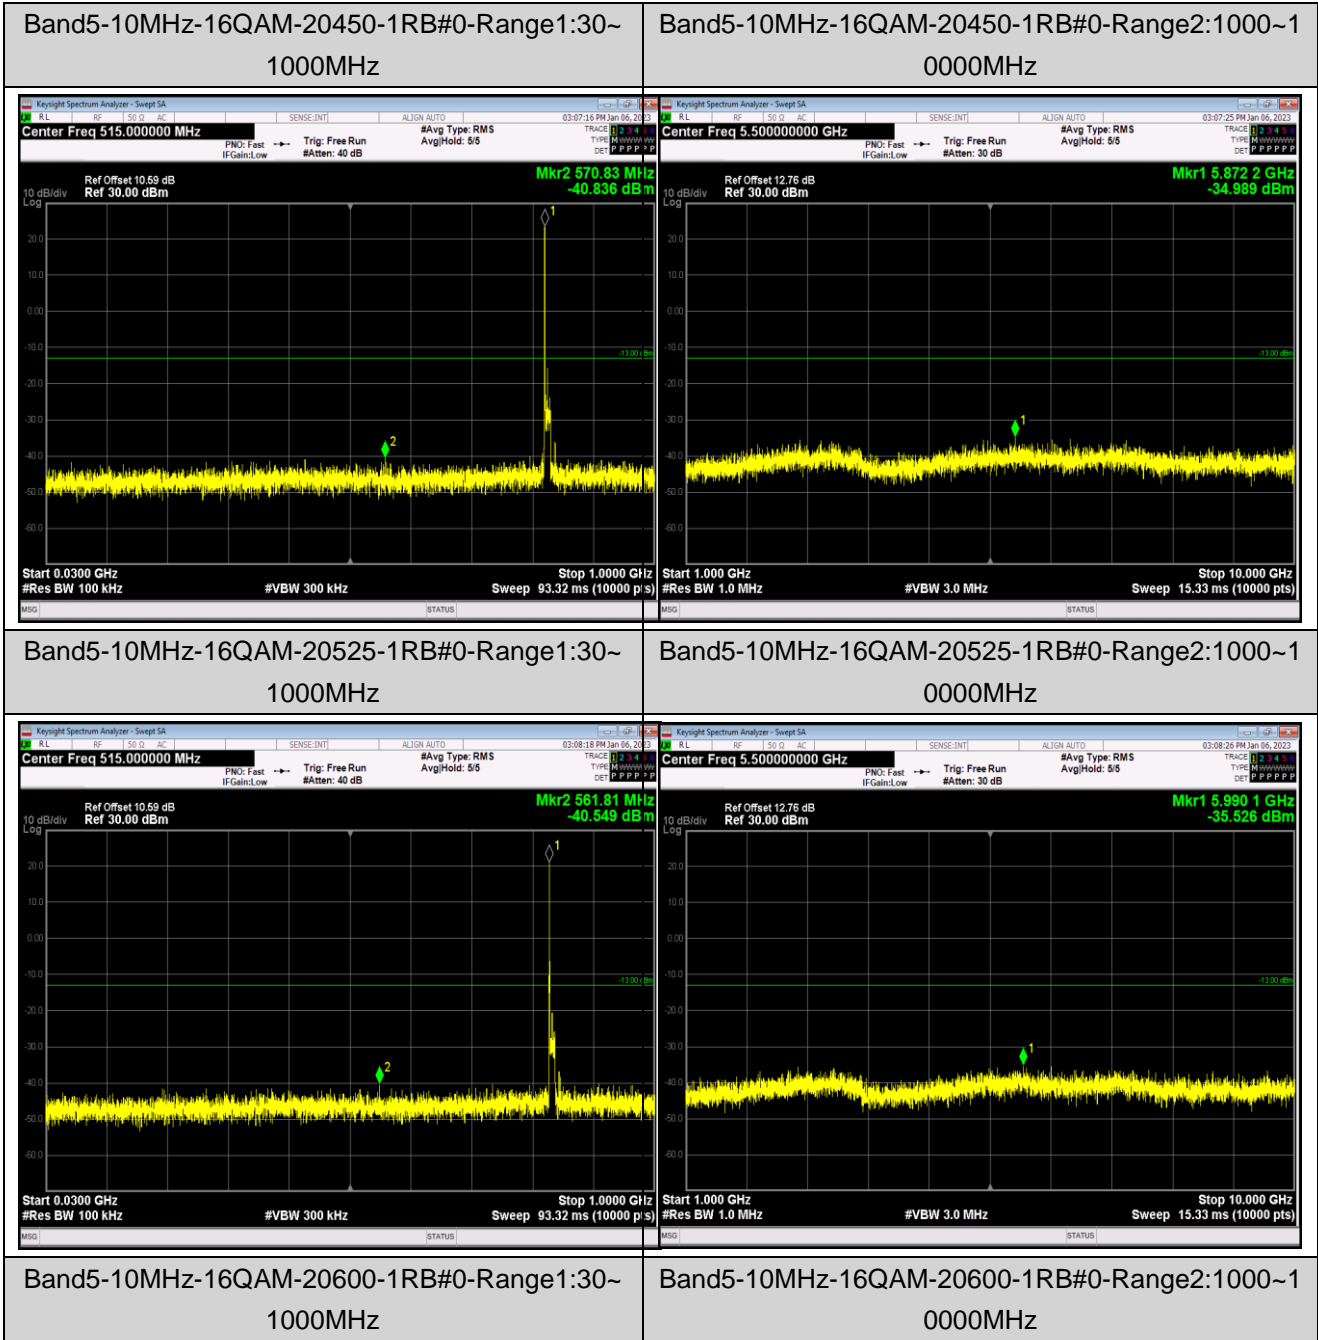

Band2-1.4MHz-64QAM-19193-1RB#0-Range1:30~1000MHz

Band2-1.4MHz-64QAM-19193-1RB#0-Range2:1000~20000MHz

Band2-20MHz-QPSK-18700-1RB#0-Range1:30~1000MHz

Band2-20MHz-QPSK-18700-1RB#0-Range2:1000~20000MHz

Band2-20MHz-16QAM-18900-1RB#0-Range1:30~1000MHz

Band2-20MHz-16QAM-18900-1RB#0-Range2:1000~2000MHz

Band2-20MHz-16QAM-19100-1RB#0-Range1:30~1000MHz

Band2-20MHz-16QAM-19100-1RB#0-Range2:1000~2000MHz

Band5-1.4MHz-QPSK-20407-1RB#0-Range1:30~1000MHz

Band5-1.4MHz-QPSK-20407-1RB#0-Range2:1000~10000MHz

Band5-1.4MHz-QPSK-20525-1RB#0-Range1:30~1000MHz

Band5-1.4MHz-QPSK-20525-1RB#0-Range2:1000~10000MHz

Band5-1.4MHz-16QAM-20643-1RB#0-Range1:30~1000MHz

Band5-1.4MHz-16QAM-20643-1RB#0-Range2:1000~10000MHz

Band5-1.4MHz-64QAM-20407-1RB#0-Range1:30~1000MHz

Band5-1.4MHz-64QAM-20407-1RB#0-Range2:1000~10000MHz

Band7-5MHz-QPSK-21425-1RB#0-Range1:30~1000MHz

Band7-5MHz-QPSK-21425-1RB#0-Range2:1000~26500MHz

Band7-5MHz-16QAM-20775-1RB#0-Range1:30~1000MHz

Band7-5MHz-16QAM-20775-1RB#0-Range2:1000~26500MHz