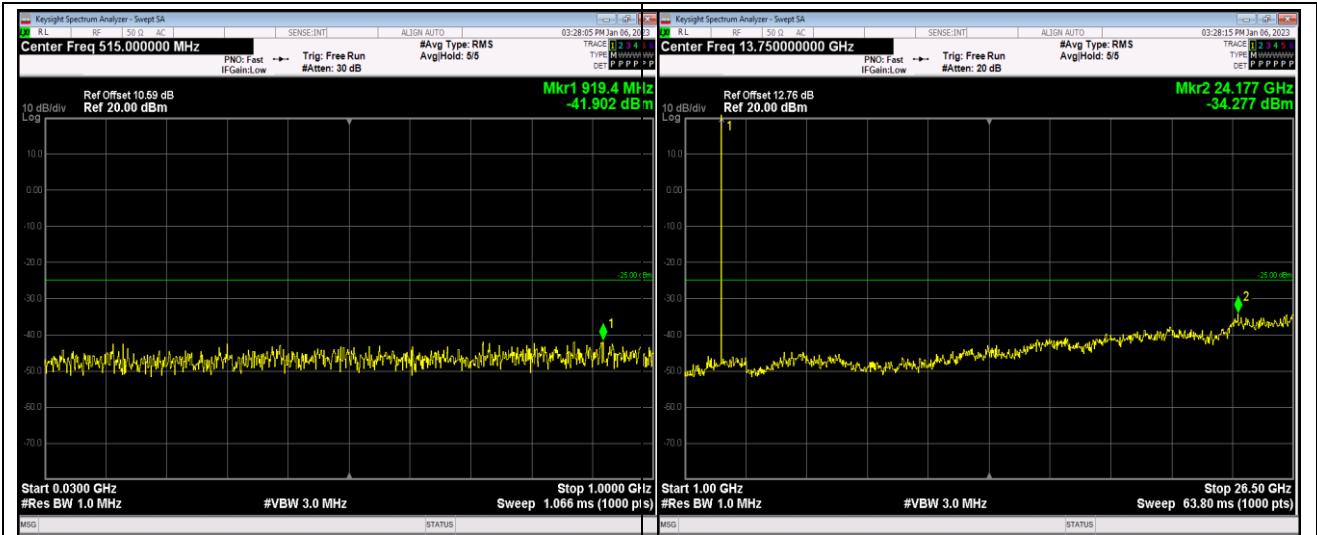

Band5-1.4MHz-64QAM-20407-1RB#0-Range2:1000~10000MHz

Band7-5MHz-QPSK-21425-1RB#0-Range1:30~1000MHz

Band7-5MHz-QPSK-21425-1RB#0-Range2:1000~26500MHz

Band7-5MHz-16QAM-20775-1RB#0-Range1:30~1000MHz

Band7-5MHz-16QAM-20775-1RB#0-Range2:1000~26500MHz