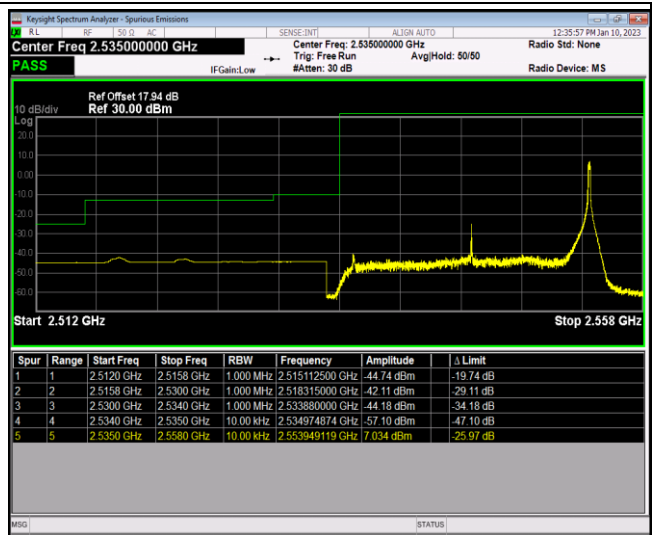

Band41-20MHz-16QAM-41140-1RB#0

Band41-20MHz-16QAM-41140-1RB#99

Band41-20MHz-16QAM-41140-100RB#0

Band41-20MHz-64QAM-40140-1RB#0

Band41-20MHz-64QAM-40140-1RB#99

Band41-20MHz-64QAM-40140-100RB#0

Band41-20MHz-64QAM-41140-1RB#0