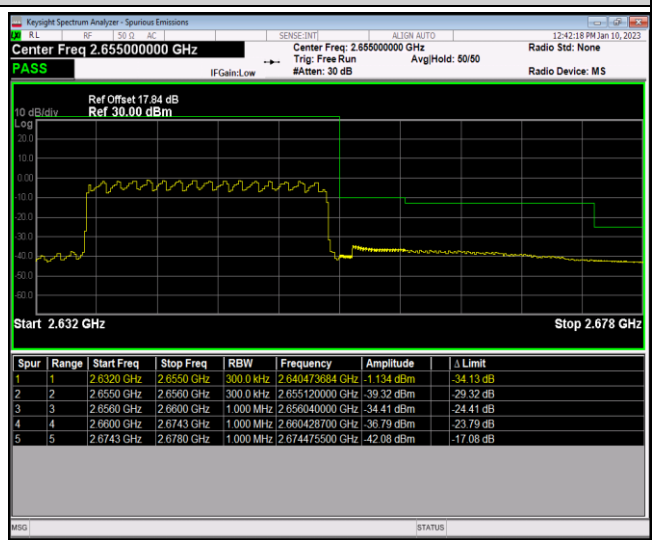

Band41-20MHz-16QAM-41140-1RB#0

Band41-20MHz-16QAM-41140-1RB#99

Band41-20MHz-16QAM-41140-100RB#0

Band41-20MHz-64QAM-40140-1RB#0

Band41-20MHz-64QAM-40140-1RB#99

Band41-20MHz-64QAM-40140-100RB#0

Band41-20MHz-64QAM-41140-1RB#0