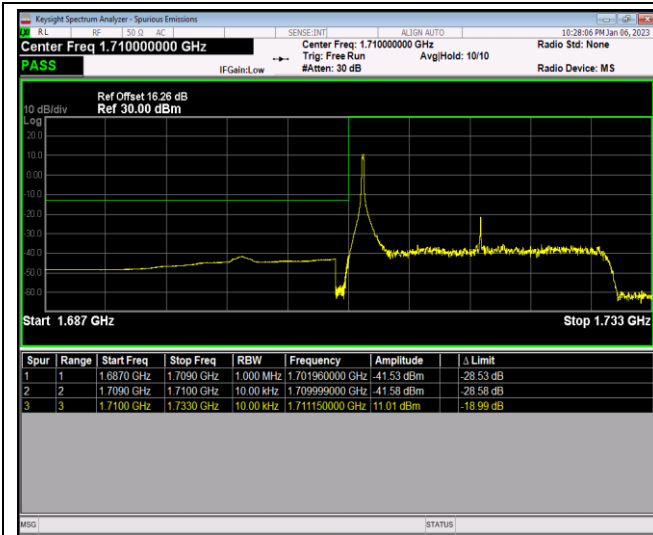

Band66-20MHz-QPSK-132072-1RB#99

Band66-20MHz-QPSK-132072-100RB#0

Band66-20MHz-QPSK-132572-1RB#0

Band66-20MHz-QPSK-132572-1RB#99

Band66-20MHz-QPSK-132572-100RB#0

Band66-20MHz-16QAM-132072-1RB#0

Band66-20MHz-16QAM-132072-1RB#99