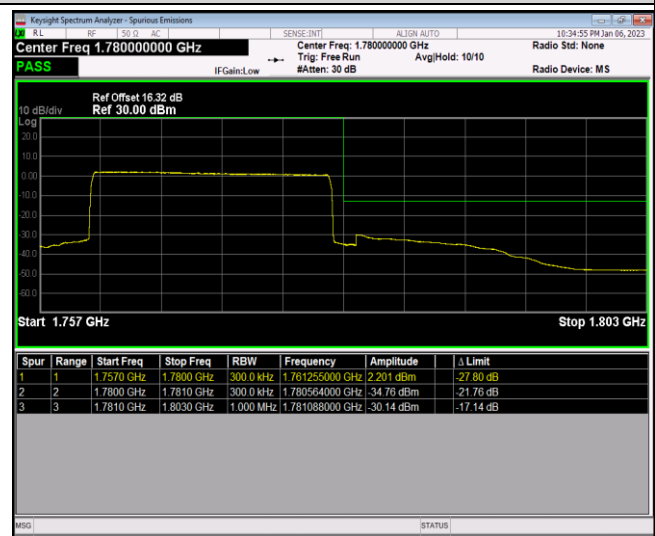

Band66-20MHz-64QAM-132572-100RB#0