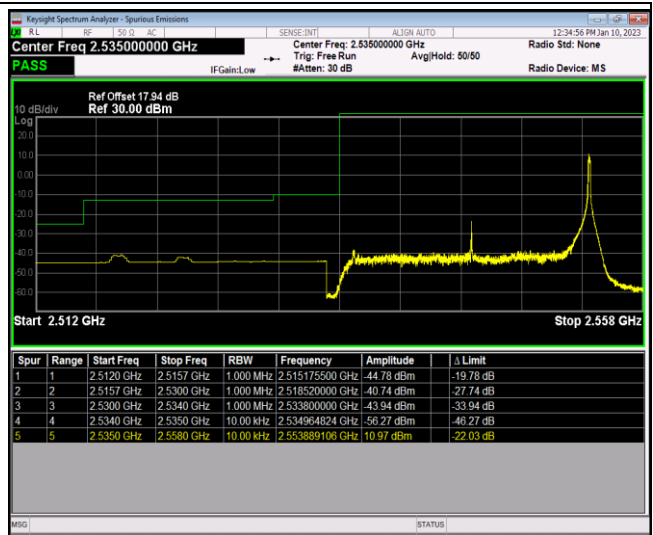

Band41-20MHz-QPSK-40140-100RB#0

Band41-20MHz-QPSK-41140-1RB#0

Band41-20MHz-QPSK-41140-1RB#99

Band41-20MHz-QPSK-41140-100RB#0

Band41-20MHz-16QAM-40140-1RB#0

Band41-20MHz-16QAM-40140-1RB#99

Band41-20MHz-16QAM-40140-100RB#0