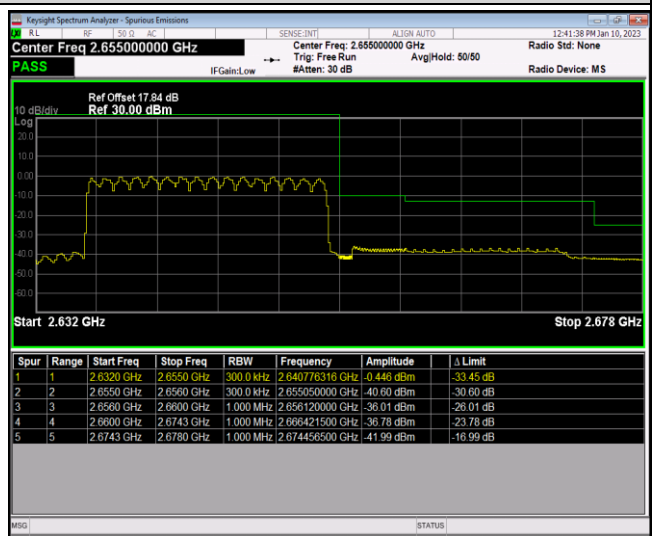

Band41-20MHz-QPSK-40140-100RB#0

Band41-20MHz-QPSK-41140-1RB#0

Band41-20MHz-QPSK-41140-1RB#99

Band41-20MHz-QPSK-41140-100RB#0

Band41-20MHz-16QAM-40140-1RB#0

Band41-20MHz-16QAM-40140-1RB#99

Band41-20MHz-16QAM-40140-100RB#0