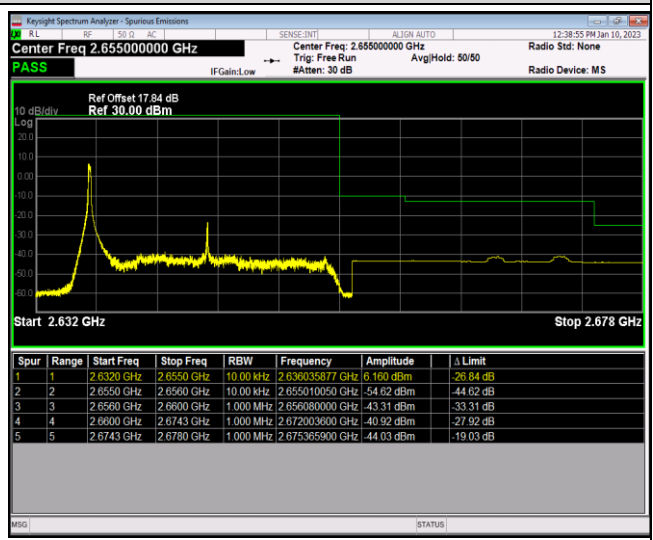

Band41-20MHz-16QAM-41140-1RB#0

Band41-20MHz-16QAM-41140-100RB#0