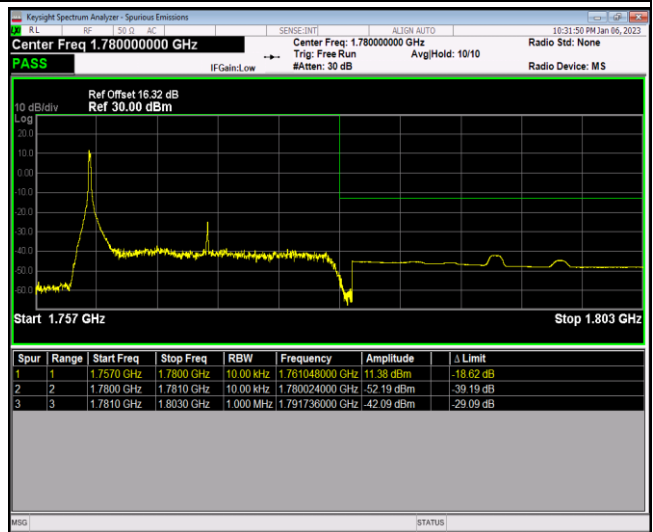

Band66-20MHz-16QAM-132572-1RB#0

Band66-20MHz-16QAM-132572-100RB#0