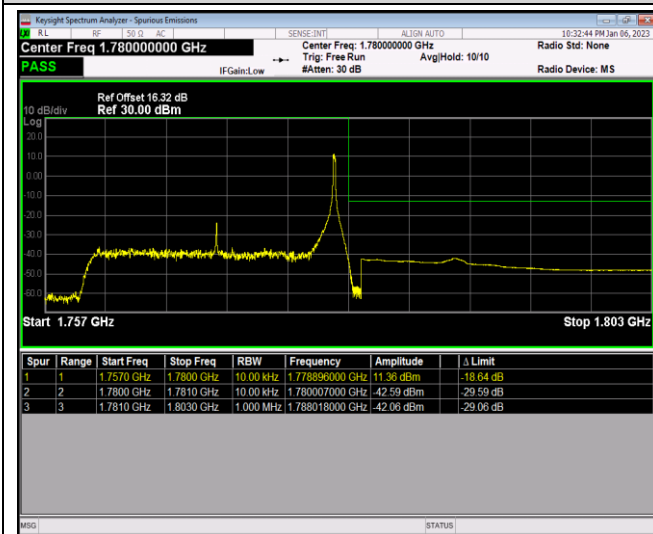

Band66-20MHz-16QAM-132072-100RB#0

Band66-20MHz-16QAM-132572-1RB#0

Band66-20MHz-16QAM-132572-1RB#99

Band66-20MHz-16QAM-132572-100RB#0

Band66-20MHz-64QAM-132072-1RB#0

Band66-20MHz-64QAM-132072-1RB#99

Band66-20MHz-64QAM-132072-100RB#0