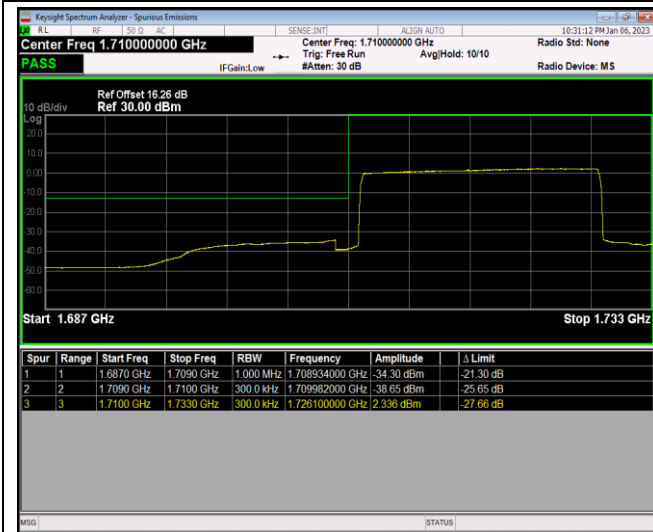

Band66-20MHz-64QAM-132072-100RB#0

Band66-20MHz-64QAM-132572-1RB#99