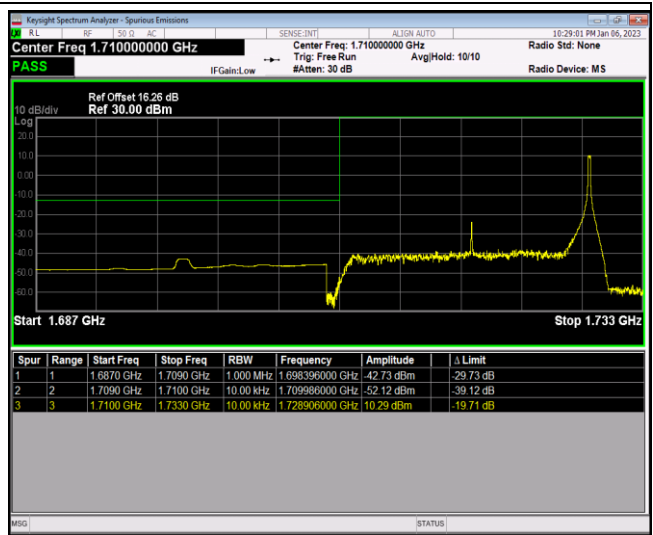

Band66-20MHz-16QAM-132072-1RB#99

Band66-20MHz-16QAM-132572-1RB#0