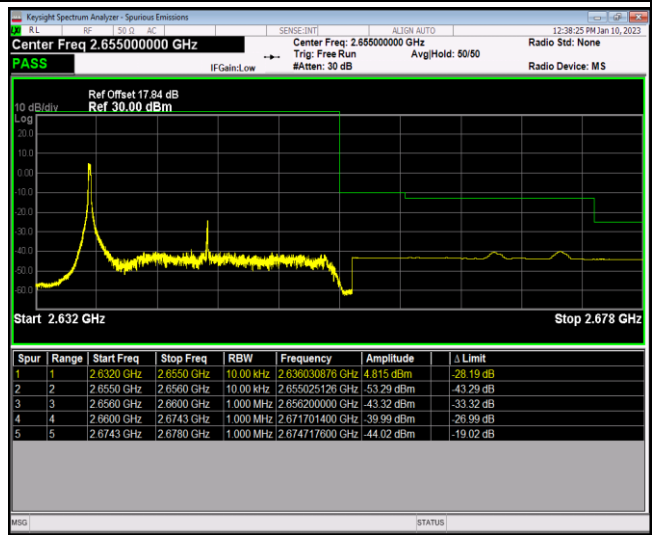

Band41-20MHz-QPSK-40140-100RB#0

Band41-20MHz-QPSK-41140-1RB#0

Band41-20MHz-QPSK-41140-1RB#99

Band41-20MHz-QPSK-41140-100RB#0

Band41-20MHz-16QAM-40140-1RB#0

Band41-20MHz-16QAM-40140-1RB#99

Band41-20MHz-16QAM-40140-100RB#0