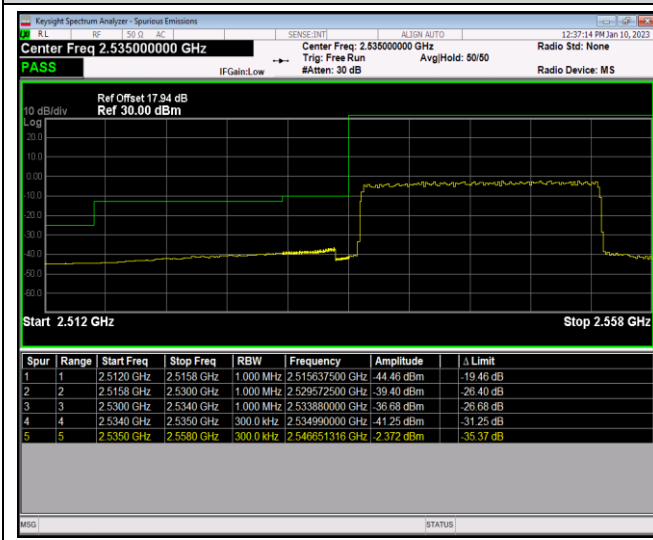

Band41-20MHz-16QAM-40140-100RB#0

Band41-20MHz-16QAM-41140-1RB#99