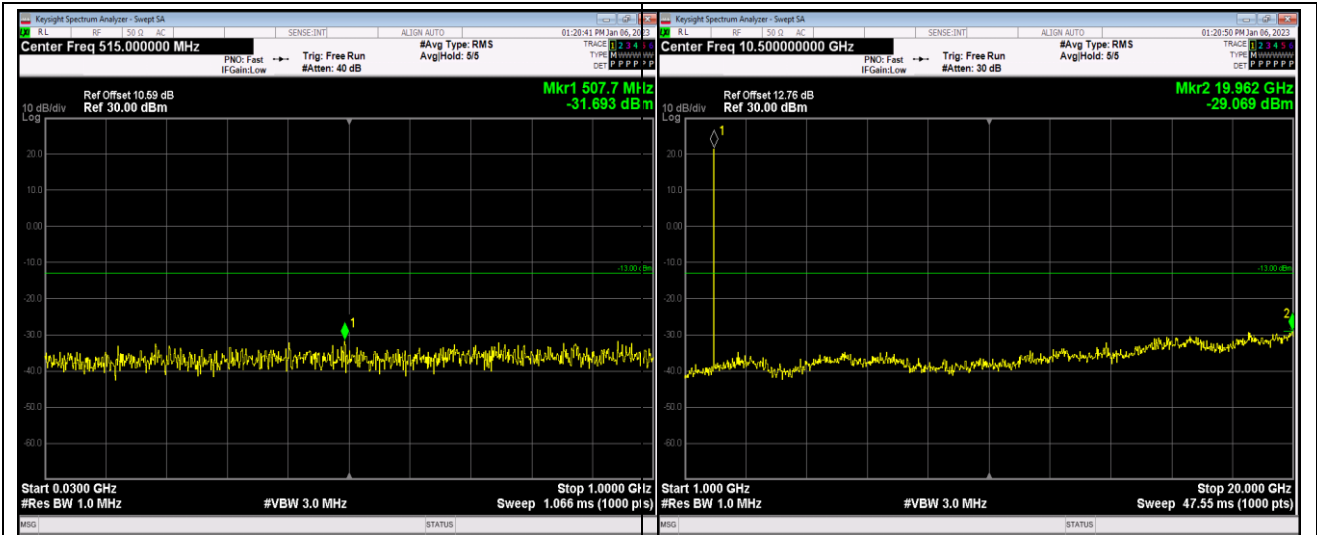

Band2-1.4MHz-16QAM-18607-1RB#0-Range2:1000~20000MHz

Band2-1.4MHz-16QAM-18607-1RB#0-Range1:30~1000MHz