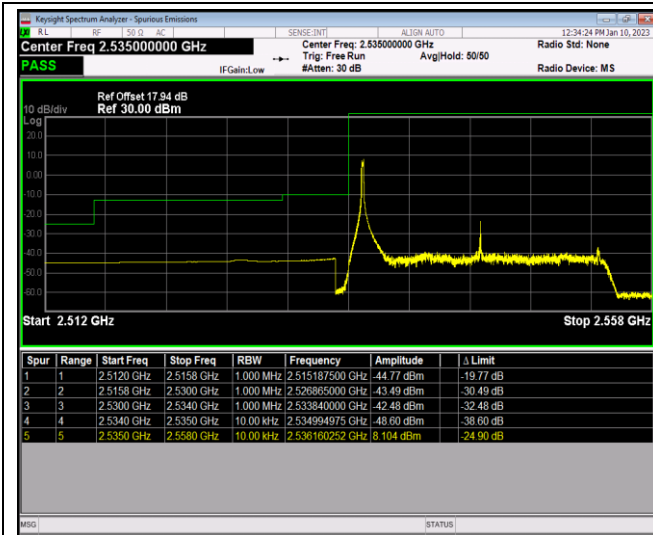

Band41-20MHz-16QAM-41140-1RB#0

Band41-20MHz-16QAM-41140-1RB#99

Band41-20MHz-16QAM-41140-100RB#0

Band41-20MHz-64QAM-40140-1RB#0

Band41-20MHz-64QAM-40140-1RB#99

Band41-20MHz-64QAM-40140-100RB#0

Band41-20MHz-64QAM-41140-1RB#0