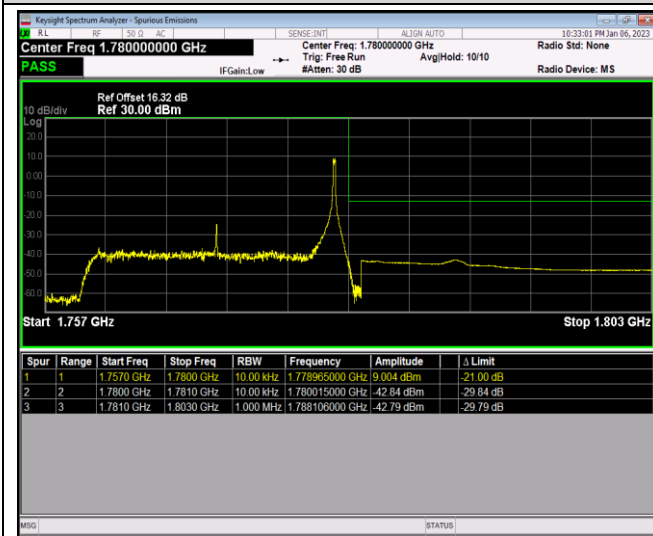

Band66-20MHz-64QAM-132572-1RB#99