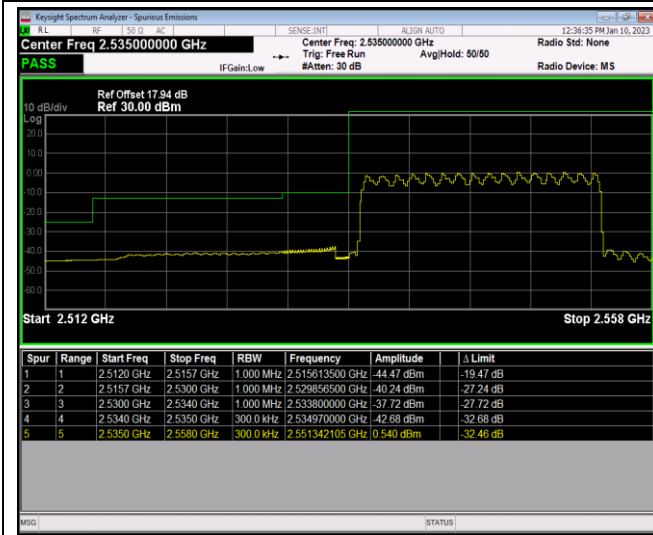

Band41-20MHz-QPSK-40140-100RB#0

Band41-20MHz-QPSK-41140-1RB#0

Band41-20MHz-QPSK-41140-1RB#99

Band41-20MHz-QPSK-41140-100RB#0

Band41-20MHz-16QAM-40140-1RB#0

Band41-20MHz-16QAM-40140-1RB#99

Band41-20MHz-16QAM-40140-100RB#0