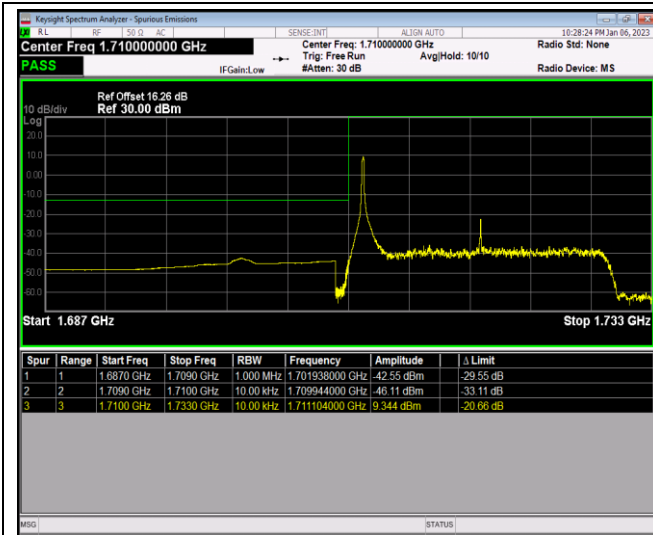

Band66-20MHz-16QAM-132072-100RB#0

Band66-20MHz-16QAM-132572-1RB#0

Band66-20MHz-16QAM-132572-1RB#99

Band66-20MHz-16QAM-132572-100RB#0

Band66-20MHz-64QAM-132072-1RB#0

Band66-20MHz-64QAM-132072-1RB#99

Band66-20MHz-64QAM-132072-100RB#0