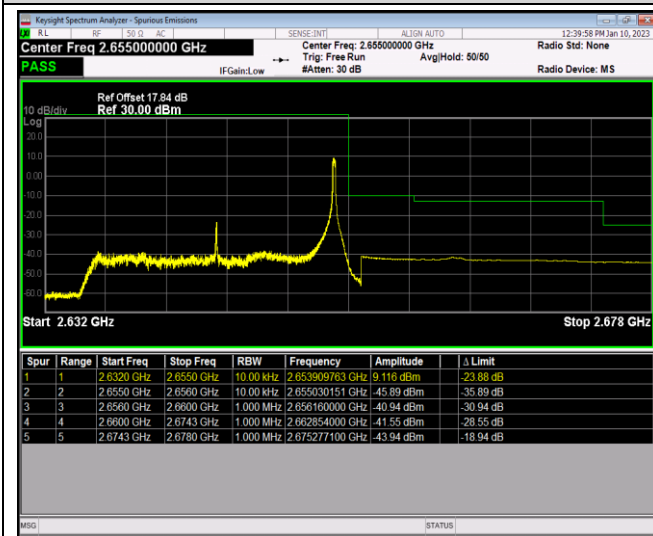

Band41-20MHz-QPSK-40140-100RB#0

Band41-20MHz-QPSK-41140-1RB#0

Band41-20MHz-QPSK-41140-1RB#99

Band41-20MHz-QPSK-41140-100RB#0

Band41-20MHz-16QAM-40140-1RB#0

Band41-20MHz-16QAM-40140-1RB#99

Band41-20MHz-16QAM-40140-100RB#0