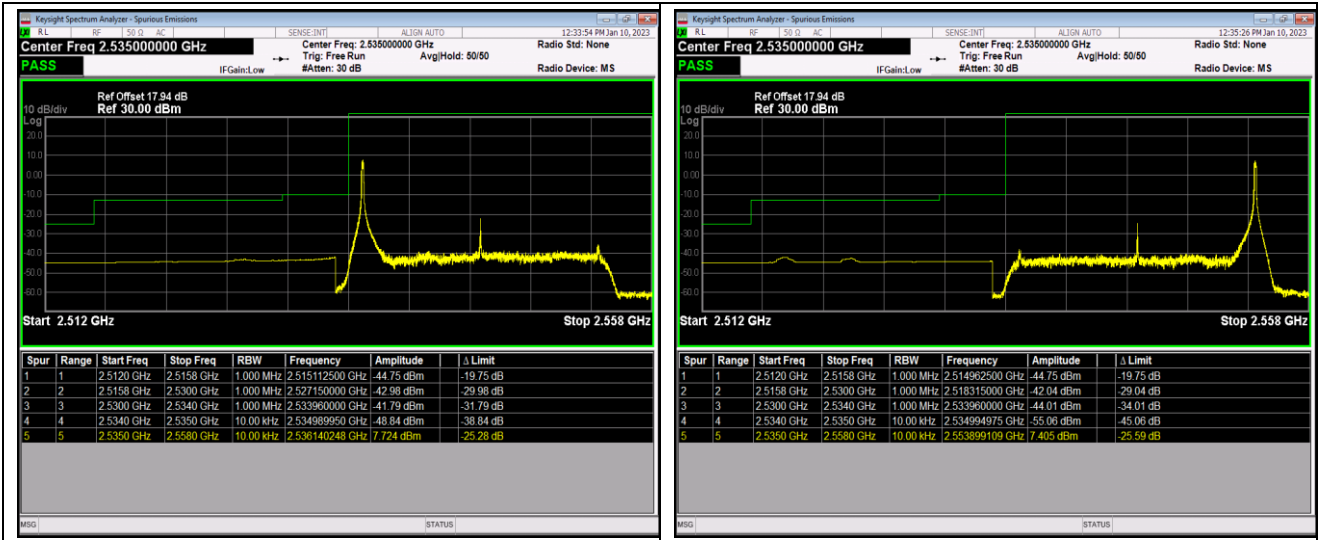

Band41-20MHz-QPSK-40140-100RB#0

Band41-20MHz-QPSK-41140-1RB#0

Band41-20MHz-QPSK-41140-1RB#99

Band41-20MHz-QPSK-41140-100RB#0

Band41-20MHz-16QAM-40140-1RB#0

Band41-20MHz-16QAM-40140-1RB#99

Band41-20MHz-16QAM-40140-100RB#0