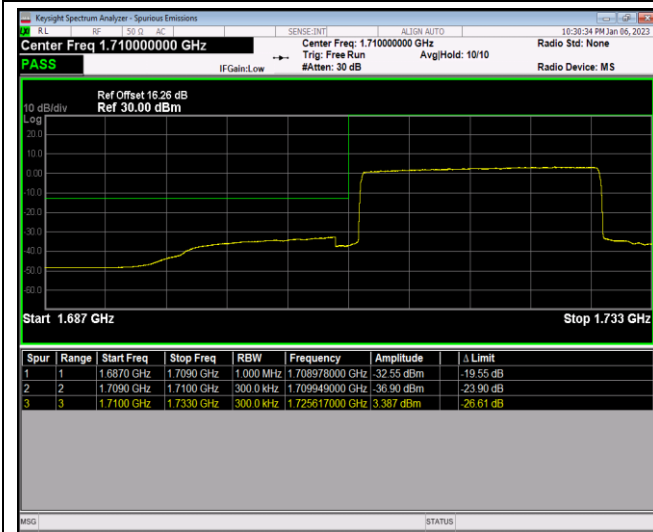

Band66-20MHz-16QAM-132072-100RB#0

Band66-20MHz-16QAM-132572-1RB#99