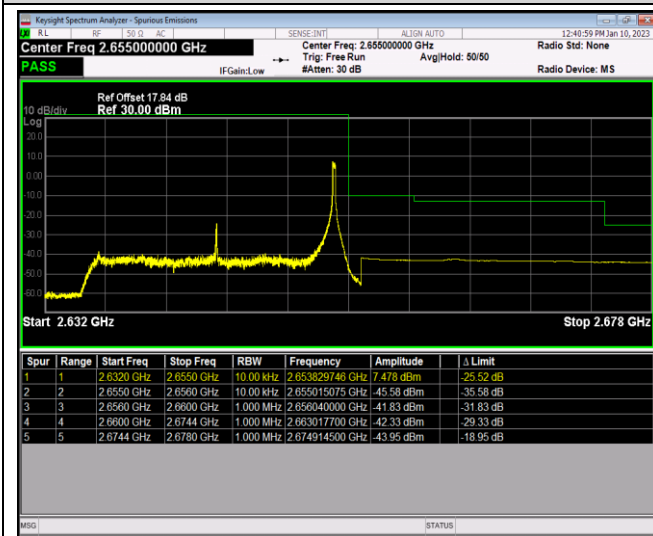

Band41-20MHz-64QAM-41140-1RB#99

Band66-1.4MHz-QPSK-131979-1RB#0