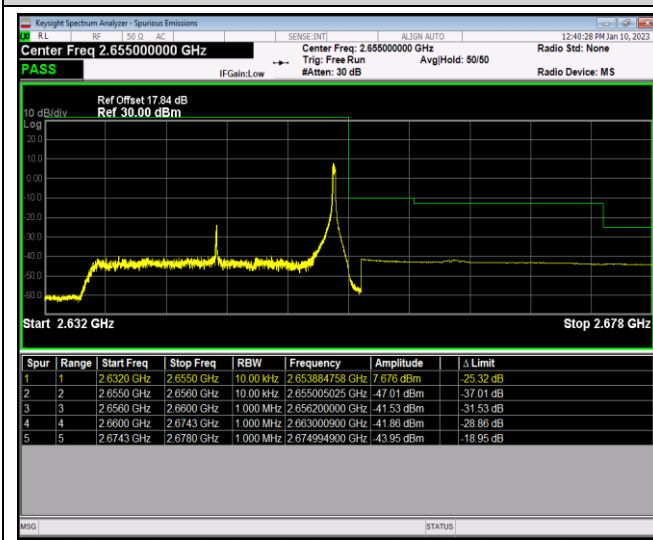

Band41-20MHz-16QAM-41140-1RB#99

Band41-20MHz-64QAM-40140-1RB#0