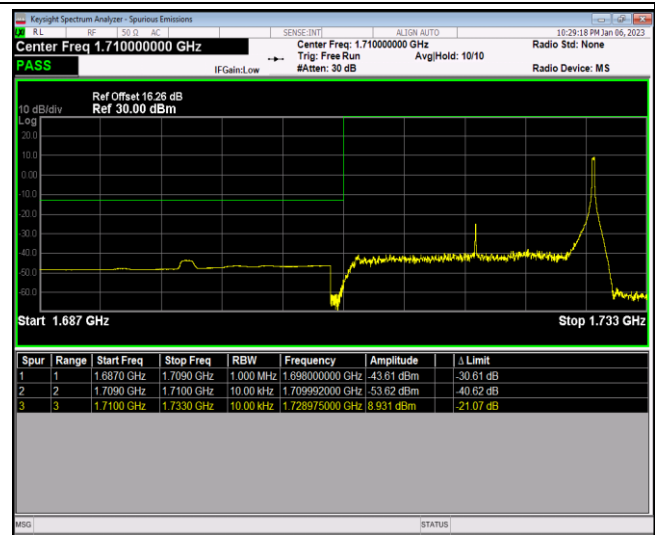

Band66-20MHz-16QAM-132072-100RB#0

Band66-20MHz-16QAM-132572-1RB#0

Band66-20MHz-16QAM-132572-1RB#99

Band66-20MHz-16QAM-132572-100RB#0

Band66-20MHz-64QAM-132072-1RB#0

Band66-20MHz-64QAM-132072-1RB#99

Band66-20MHz-64QAM-132072-100RB#0