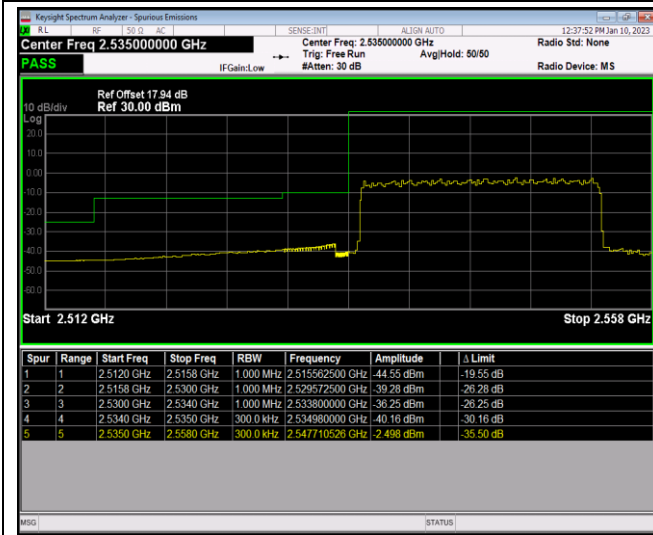

Band41-20MHz-16QAM-41140-1RB#0

Band41-20MHz-16QAM-41140-1RB#99

Band41-20MHz-16QAM-41140-100RB#0

Band41-20MHz-64QAM-40140-1RB#0

Band41-20MHz-64QAM-40140-1RB#99

Band41-20MHz-64QAM-40140-100RB#0

Band41-20MHz-64QAM-41140-1RB#0