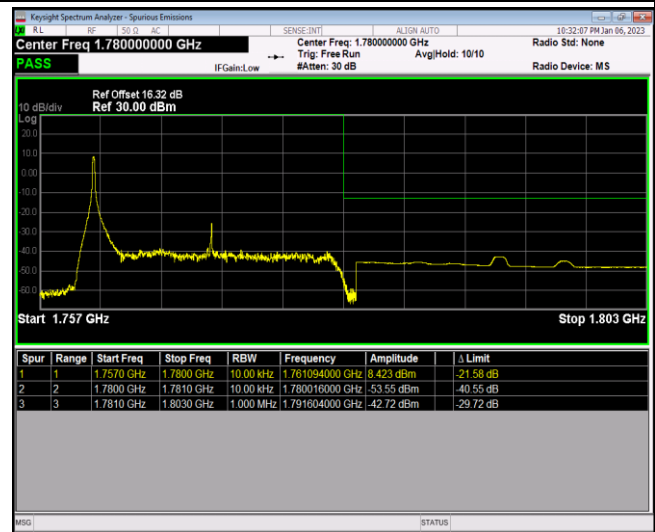

Band66-20MHz-64QAM-132572-1RB#0

Band66-20MHz-64QAM-132572-100RB#0