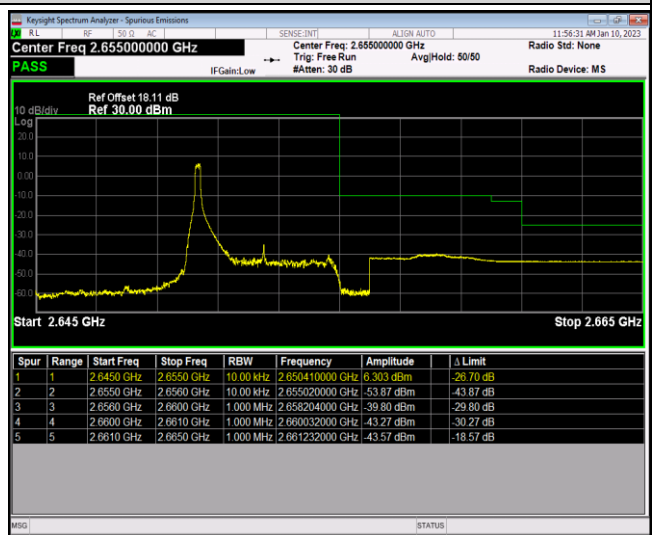

Band41-5MHz-16QAM-41215-1RB#24

Band41-5MHz-16QAM-41215-25RB#0

Band41-5MHz-64QAM-40065-1RB#0

Band41-5MHz-64QAM-40065-1RB#24

Band41-5MHz-64QAM-40065-25RB#0

Band41-5MHz-64QAM-41215-1RB#0

Band41-5MHz-64QAM-41215-1RB#24