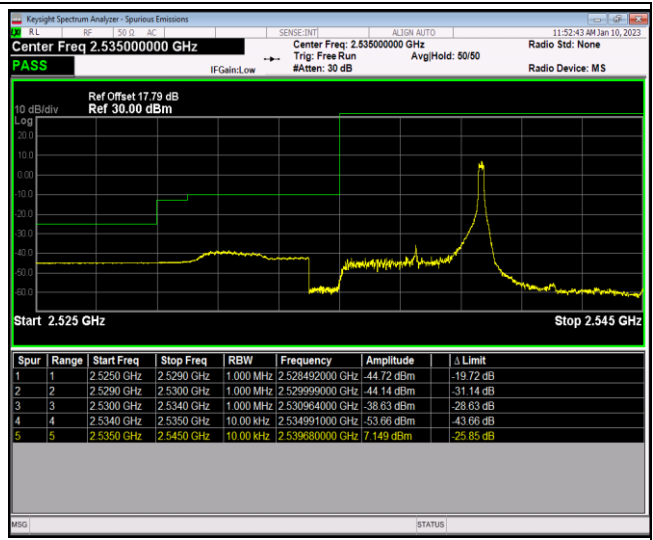

Band41-5MHz-QPSK-41215-1RB#0

Band41-5MHz-QPSK-41215-1RB#24

Band41-5MHz-QPSK-41215-25RB#0

Band41-5MHz-16QAM-40065-1RB#0

Band41-5MHz-16QAM-40065-1RB#24

Band41-5MHz-16QAM-40065-25RB#0

Band41-5MHz-16QAM-41215-1RB#0