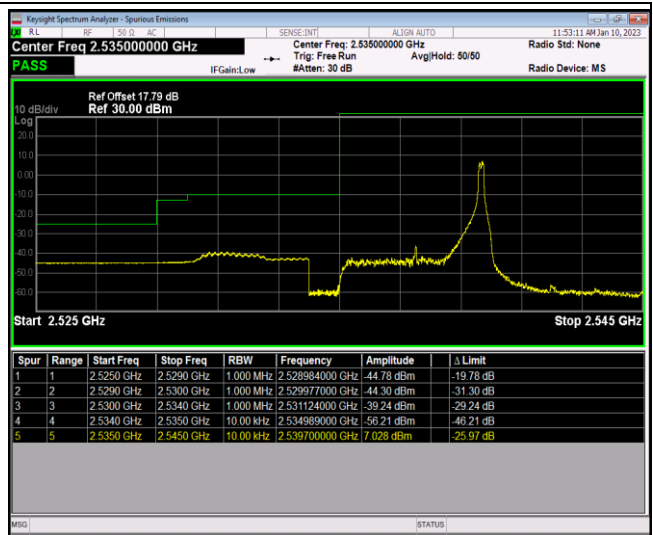

Band41-5MHz-16QAM-41215-1RB#24

Band41-5MHz-16QAM-41215-25RB#0

Band41-5MHz-64QAM-40065-1RB#0

Band41-5MHz-64QAM-40065-1RB#24

Band41-5MHz-64QAM-40065-25RB#0

Band41-5MHz-64QAM-41215-1RB#0

Band41-5MHz-64QAM-41215-1RB#24