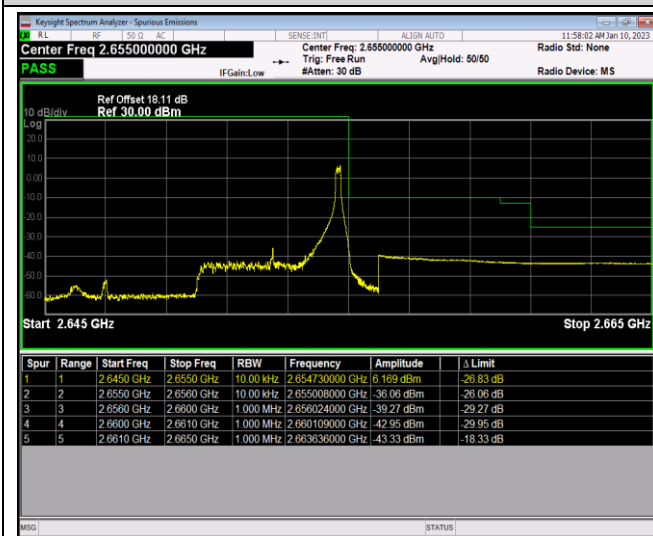

Band41-5MHz-64QAM-41215-1RB#24

Band41-20MHz-QPSK-40140-1RB#0