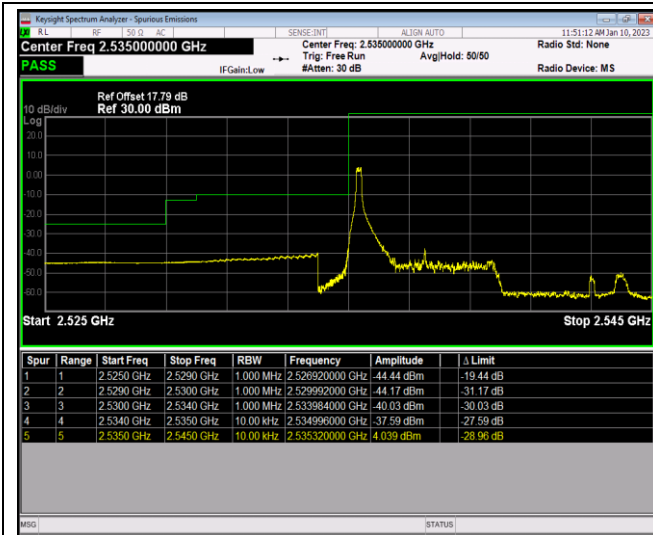

Band41-5MHz-16QAM-41215-1RB#24

Band41-5MHz-16QAM-41215-25RB#0

Band41-5MHz-64QAM-40065-1RB#0

Band41-5MHz-64QAM-40065-1RB#24

Band41-5MHz-64QAM-40065-25RB#0

Band41-5MHz-64QAM-41215-1RB#0

Band41-5MHz-64QAM-41215-1RB#24