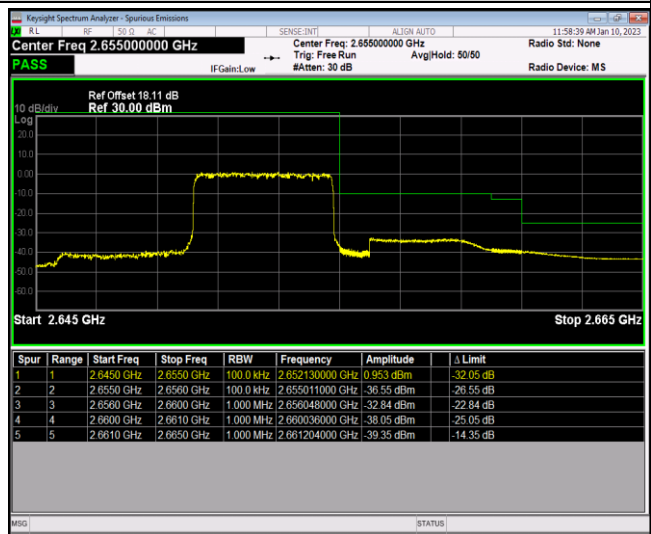

Band41-5MHz-QPSK-41215-1RB#0

Band41-5MHz-QPSK-41215-1RB#24

Band41-5MHz-QPSK-41215-25RB#0

Band41-5MHz-16QAM-40065-1RB#0

Band41-5MHz-16QAM-40065-1RB#24

Band41-5MHz-16QAM-40065-25RB#0

Band41-5MHz-16QAM-41215-1RB#0