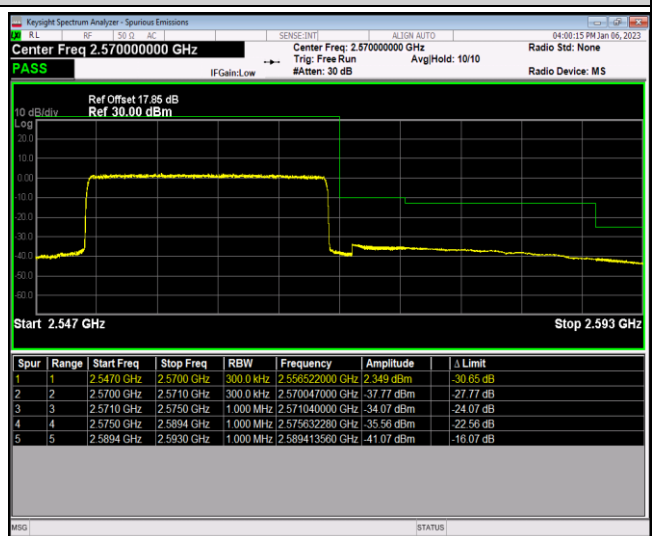

Band7-20MHz-64QAM-21350-1RB#0

Band7-20MHz-64QAM-21350-1RB#99

Band7-20MHz-64QAM-21350-100RB#0

Band12-1.4MHz-QPSK-23017-1RB#0

Band12-1.4MHz-QPSK-23017-1RB#5

Band12-1.4MHz-QPSK-23017-6RB#0

Band12-1.4MHz-QPSK-23173-1RB#0