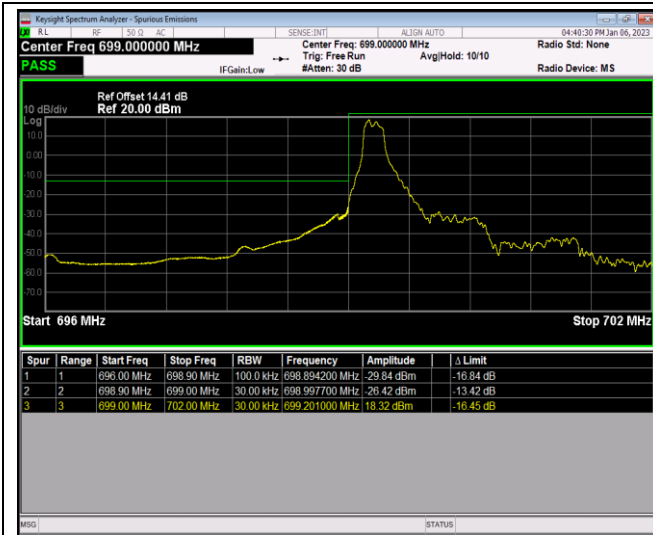

Band7-20MHz-64QAM-21350-1RB#0

Band7-20MHz-64QAM-21350-1RB#99

Band7-20MHz-64QAM-21350-100RB#0

Band12-1.4MHz-QPSK-23017-1RB#0

Band12-1.4MHz-QPSK-23017-1RB#5

Band12-1.4MHz-QPSK-23017-6RB#0

Band12-1.4MHz-QPSK-23173-1RB#0