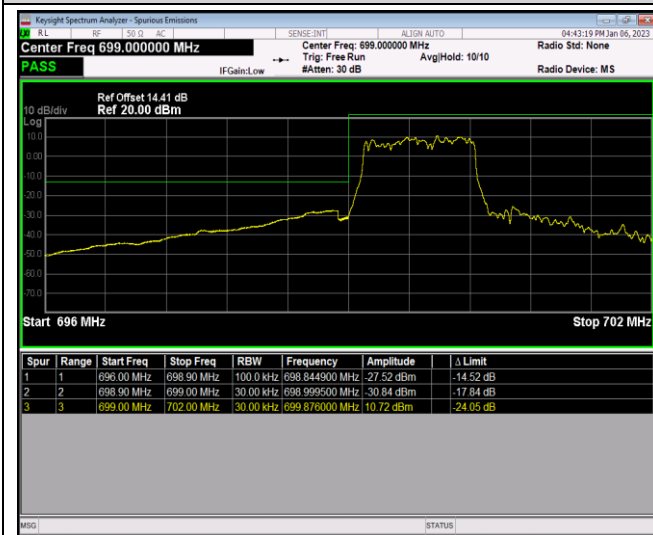

Band7-20MHz-64QAM-21350-1RB#0

Band7-20MHz-64QAM-21350-1RB#99

Band7-20MHz-64QAM-21350-100RB#0

Band12-1.4MHz-QPSK-23017-1RB#0

Band12-1.4MHz-QPSK-23017-1RB#5

Band12-1.4MHz-QPSK-23017-6RB#0

Band12-1.4MHz-QPSK-23173-1RB#0