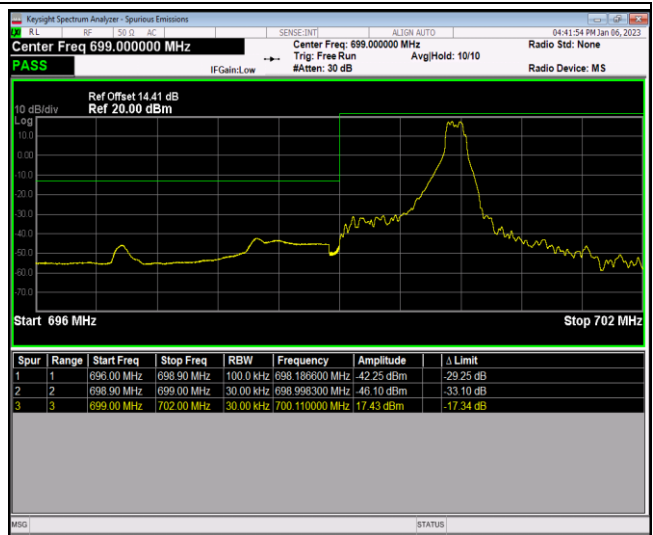

Band7-20MHz-64QAM-21350-1RB#0

Band7-20MHz-64QAM-21350-1RB#99

Band7-20MHz-64QAM-21350-100RB#0

Band12-1.4MHz-QPSK-23017-1RB#0

Band12-1.4MHz-QPSK-23017-1RB#5

Band12-1.4MHz-QPSK-23017-6RB#0

Band12-1.4MHz-QPSK-23173-1RB#0