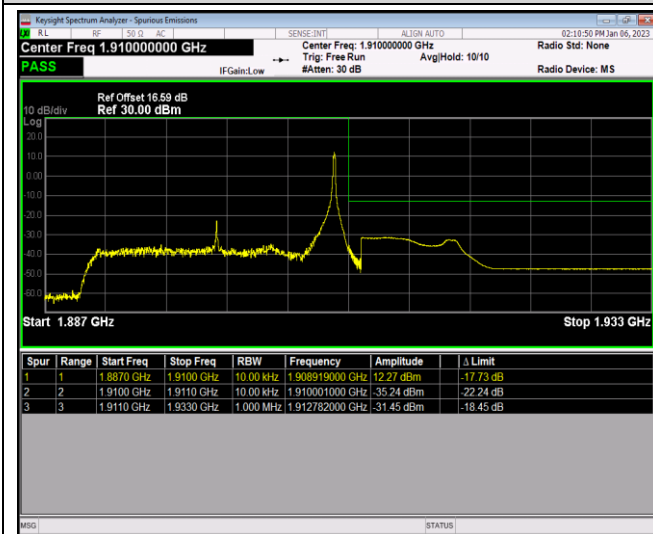

Band2-1.4MHz-64QAM-19193-6RB#0

Band2-20MHz-QPSK-18700-1RB#0

Band2-20MHz-QPSK-18700-1RB#99

Band2-20MHz-QPSK-18700-100RB#0

Band2-20MHz-QPSK-19100-1RB#0

Band2-20MHz-QPSK-19100-1RB#99

Band2-20MHz-QPSK-19100-100RB#0