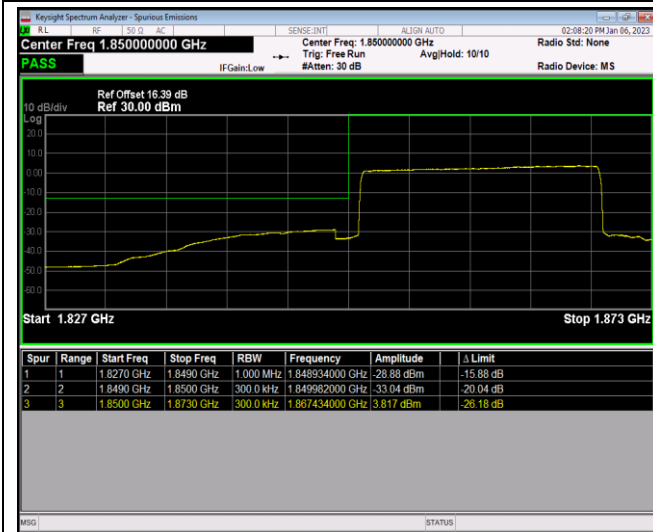

Band2-1.4MHz-64QAM-19193-6RB#0

Band2-20MHz-QPSK-18700-1RB#0

Band2-20MHz-QPSK-18700-1RB#99

Band2-20MHz-QPSK-18700-100RB#0

Band2-20MHz-QPSK-19100-1RB#0

Band2-20MHz-QPSK-19100-1RB#99

Band2-20MHz-QPSK-19100-100RB#0