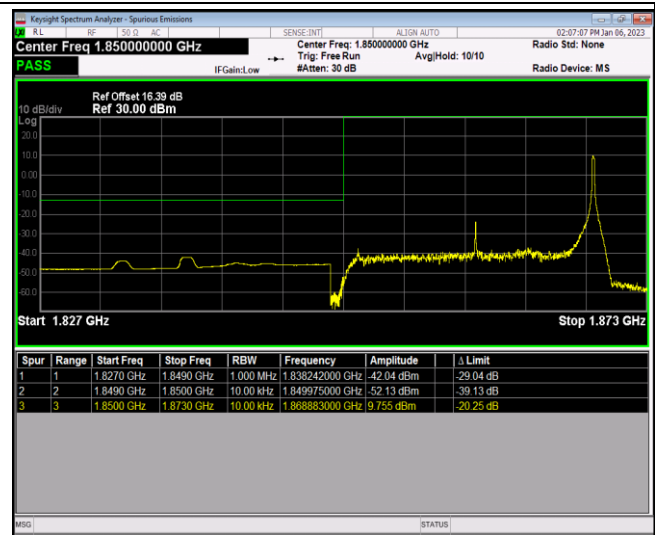

Band2-1.4MHz-64QAM-19193-6RB#0

Band2-20MHz-QPSK-18700-1RB#0

Band2-20MHz-QPSK-18700-1RB#99

Band2-20MHz-QPSK-18700-100RB#0

Band2-20MHz-QPSK-19100-1RB#0

Band2-20MHz-QPSK-19100-1RB#99

Band2-20MHz-QPSK-19100-100RB#0