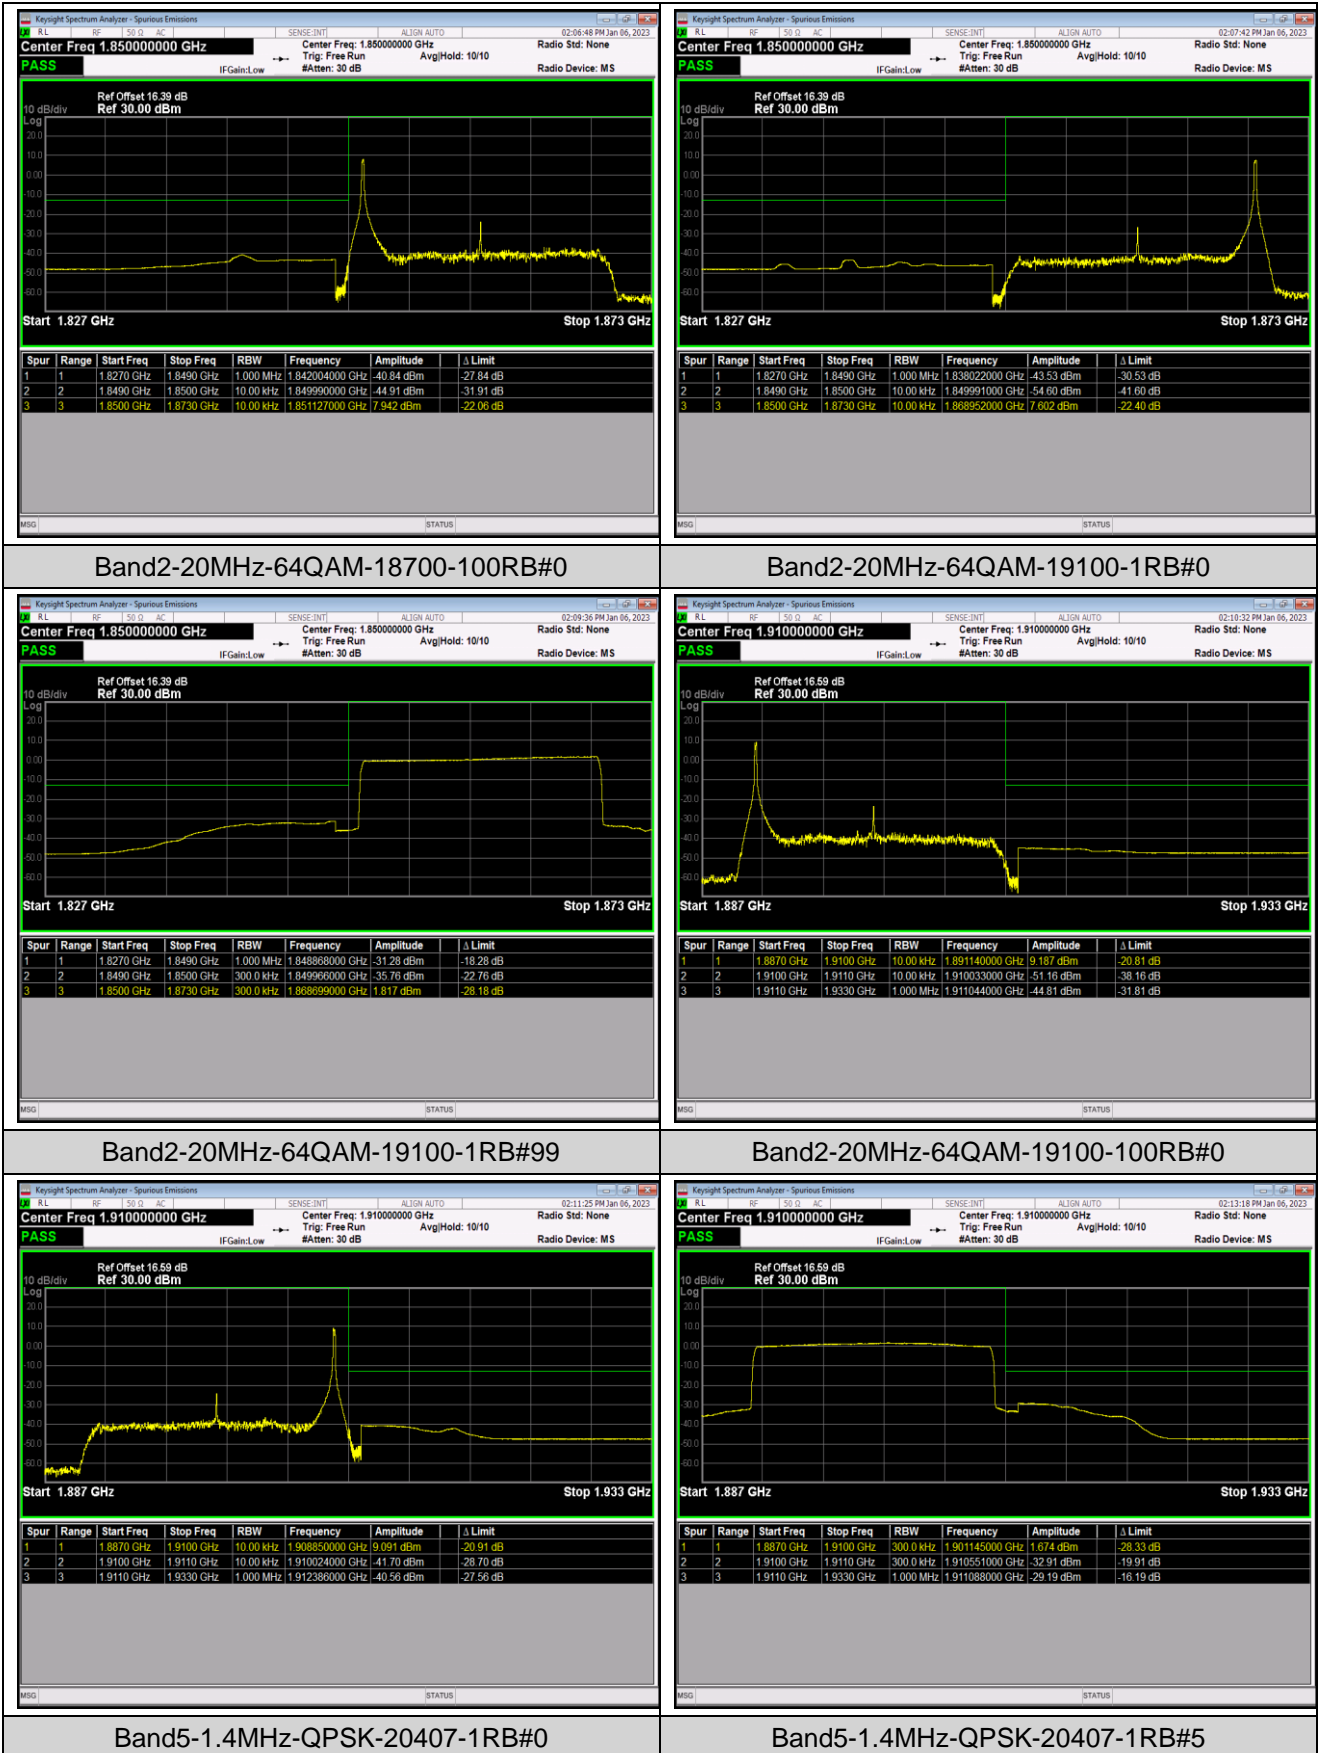

Band2-1.4MHz-64QAM-19193-6RB#0

Band2-20MHz-QPSK-18700-1RB#0

Band2-20MHz-QPSK-18700-1RB#99

Band2-20MHz-QPSK-18700-100RB#0

Band2-20MHz-QPSK-19100-1RB#0

Band2-20MHz-QPSK-19100-1RB#99

Band2-20MHz-QPSK-19100-100RB#0

Band2-20MHz-16QAM-18700-1RB#0

Band2-20MHz-16QAM-18700-1RB#99

Band2-20MHz-16QAM-18700-100RB#0

Band2-20MHz-16QAM-19100-1RB#0

Band2-20MHz-16QAM-19100-1RB#99

Band2-20MHz-16QAM-19100-100RB#0

Band2-20MHz-64QAM-18700-1RB#0

Band2-20MHz-64QAM-18700-1RB#99

Band5-1.4MHz-QPSK-20407-6RB#0

Band5-1.4MHz-QPSK-20643-1RB#0

Band5-1.4MHz-QPSK-20643-1RB#5

Band5-1.4MHz-QPSK-20643-6RB#0

Band5-1.4MHz-16QAM-20407-1RB#0

Band5-1.4MHz-16QAM-20407-1RB#5