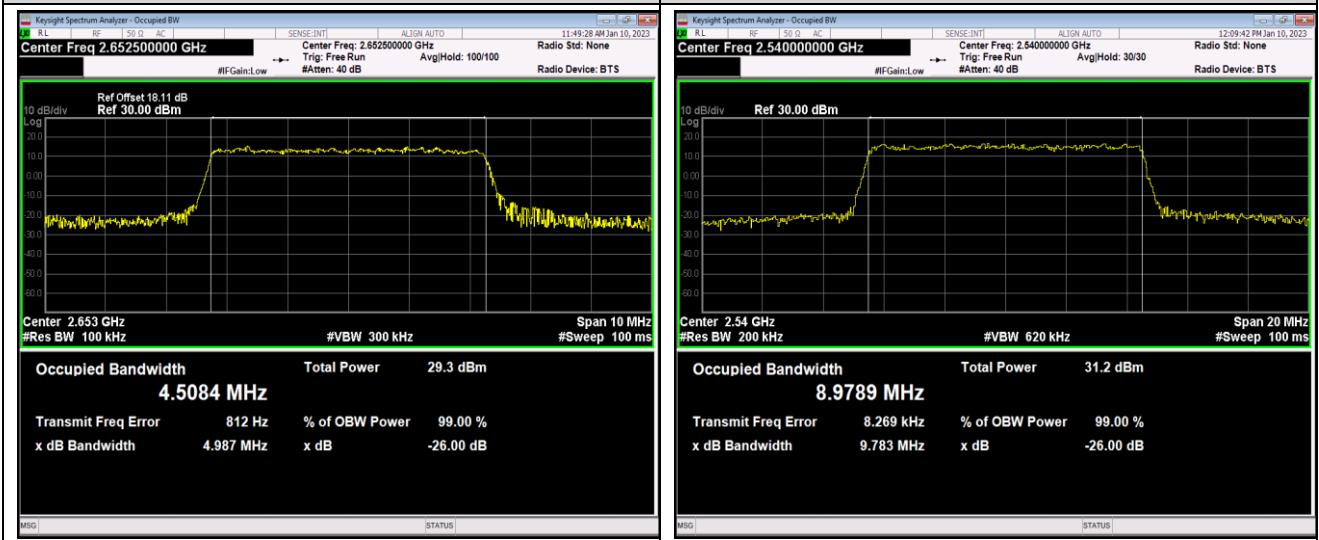

Band41-5MHz-64QAM-41215-25RB#0

Band41-10MHz-QPSK-40090-50RB#0

Band41-10MHz-QPSK-40640-50RB#0

Band41-10MHz-QPSK-41190-50RB#0

Band41-10MHz-16QAM-40090-50RB#0

Band41-10MHz-16QAM-40640-50RB#0

Band41-15MHz-QPSK-41165-75RB#0