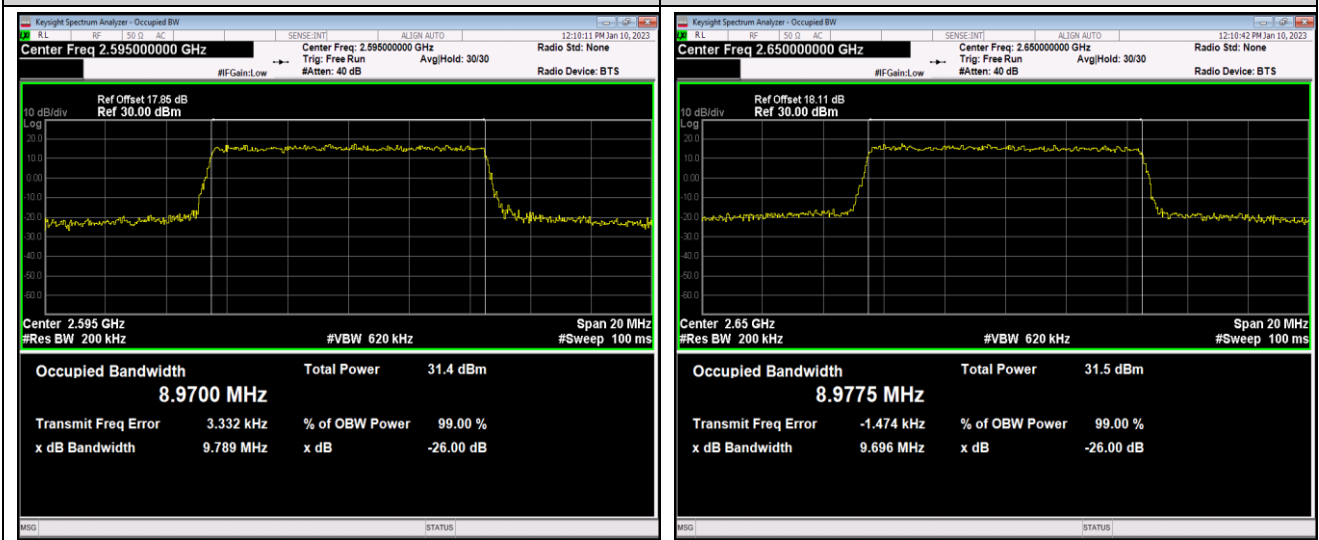

Band41-5MHz-64QAM-41215-25RB#0

Band41-10MHz-QPSK-40090-50RB#0

Band41-10MHz-QPSK-40640-50RB#0

Band41-10MHz-QPSK-41190-50RB#0

Band41-10MHz-16QAM-40090-50RB#0

Band41-10MHz-16QAM-40640-50RB#0

Band41-15MHz-QPSK-41165-75RB#0