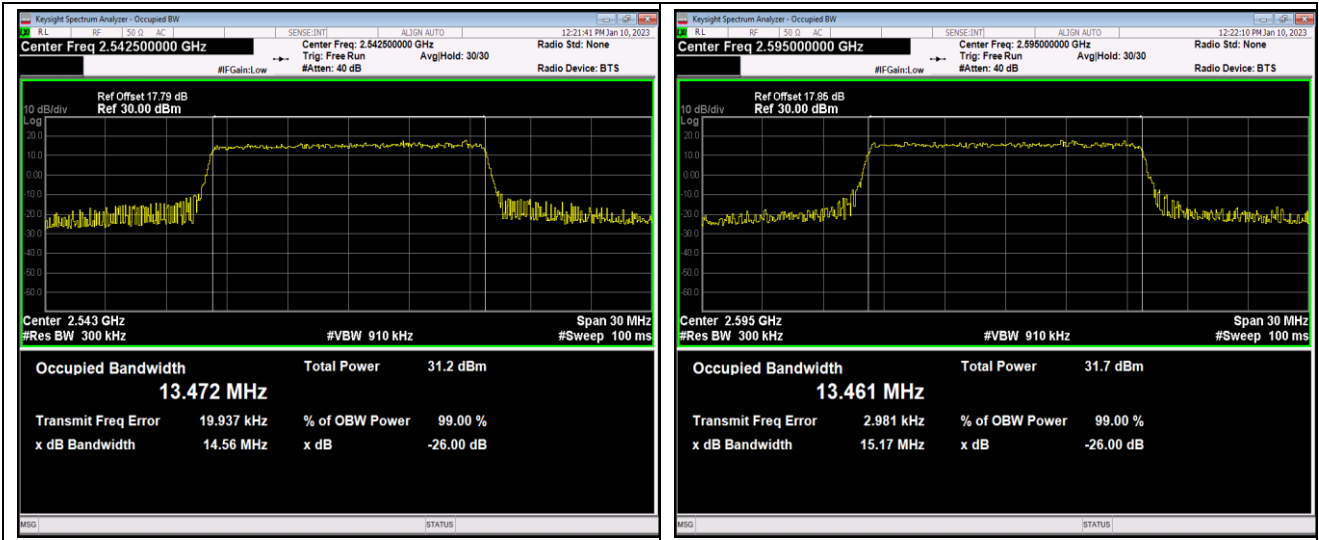

Band41-5MHz-64QAM-41215-25RB#0

Band41-10MHz-QPSK-40090-50RB#0

Band41-10MHz-QPSK-40640-50RB#0

Band41-10MHz-QPSK-41190-50RB#0

Band41-10MHz-16QAM-40090-50RB#0

Band41-10MHz-16QAM-40640-50RB#0

Band41-15MHz-QPSK-41165-75RB#0