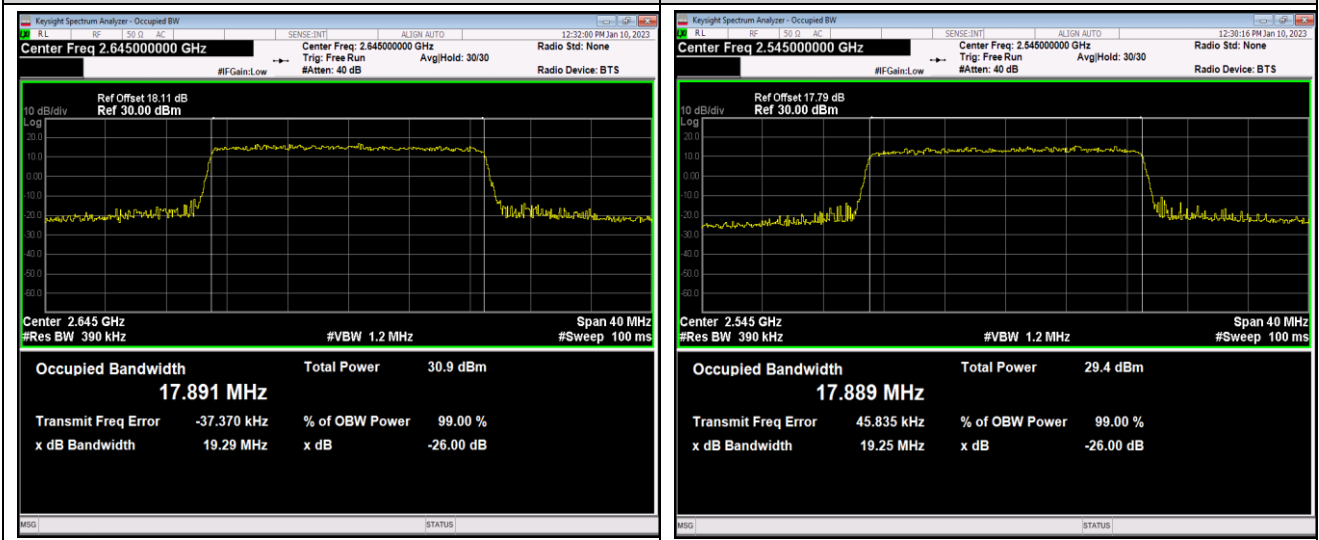

Band41-20MHz-QPSK-40640-100RB#0

Band41-20MHz-QPSK-41140-100RB#0

Band41-20MHz-16QAM-40140-100RB#0

Band41-20MHz-16QAM-40640-100RB#0

Band41-20MHz-16QAM-41140-100RB#0

Band41-20MHz-64QAM-40140-100RB#0

Band41-20MHz-64QAM-40640-100RB#0