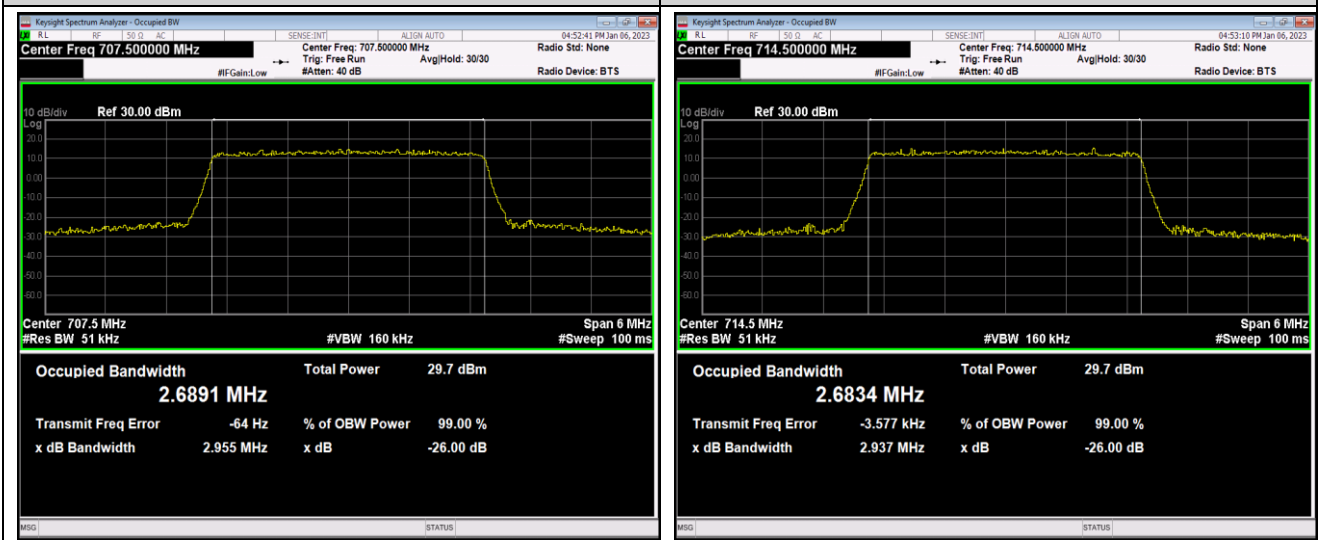

Band12-3MHz-64QAM-23095-15RB#0

Band12-3MHz-64QAM-23165-15RB#0

Band12-5MHz-QPSK-23035-25RB#0

Band12-5MHz-QPSK-23095-25RB#0