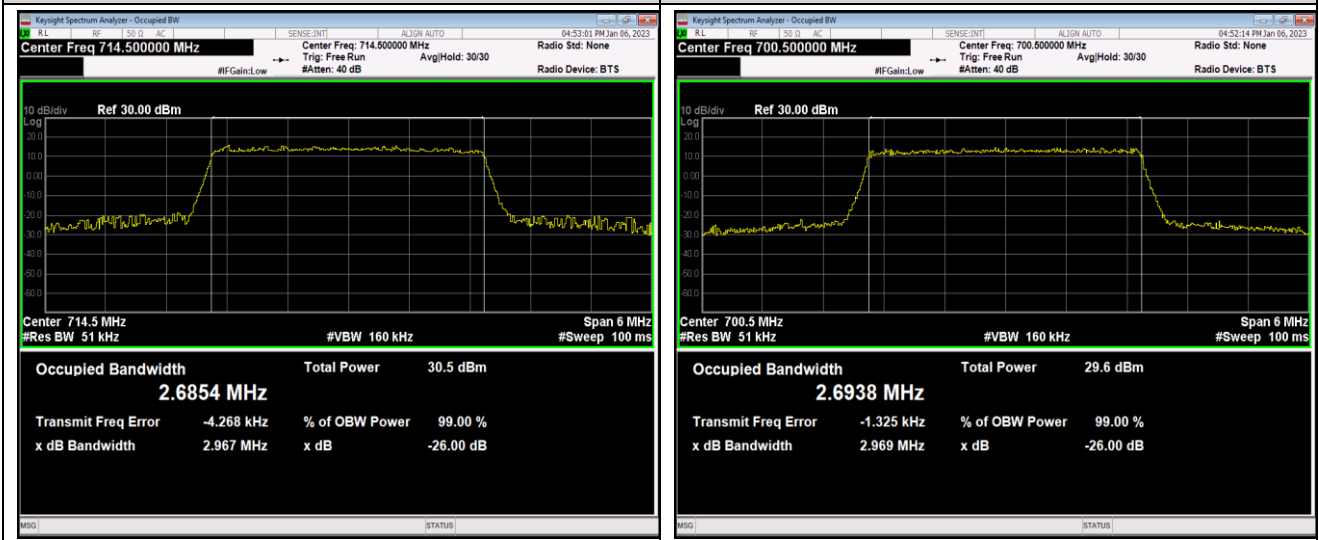

Band12-3MHz-QPSK-23095-15RB#0

Band12-3MHz-QPSK-23165-15RB#0

Band12-3MHz-16QAM-23025-15RB#0

Band12-3MHz-16QAM-23095-15RB#0

Band12-3MHz-16QAM-23165-15RB#0

Band12-3MHz-64QAM-23025-15RB#0

Band12-3MHz-64QAM-23095-15RB#0