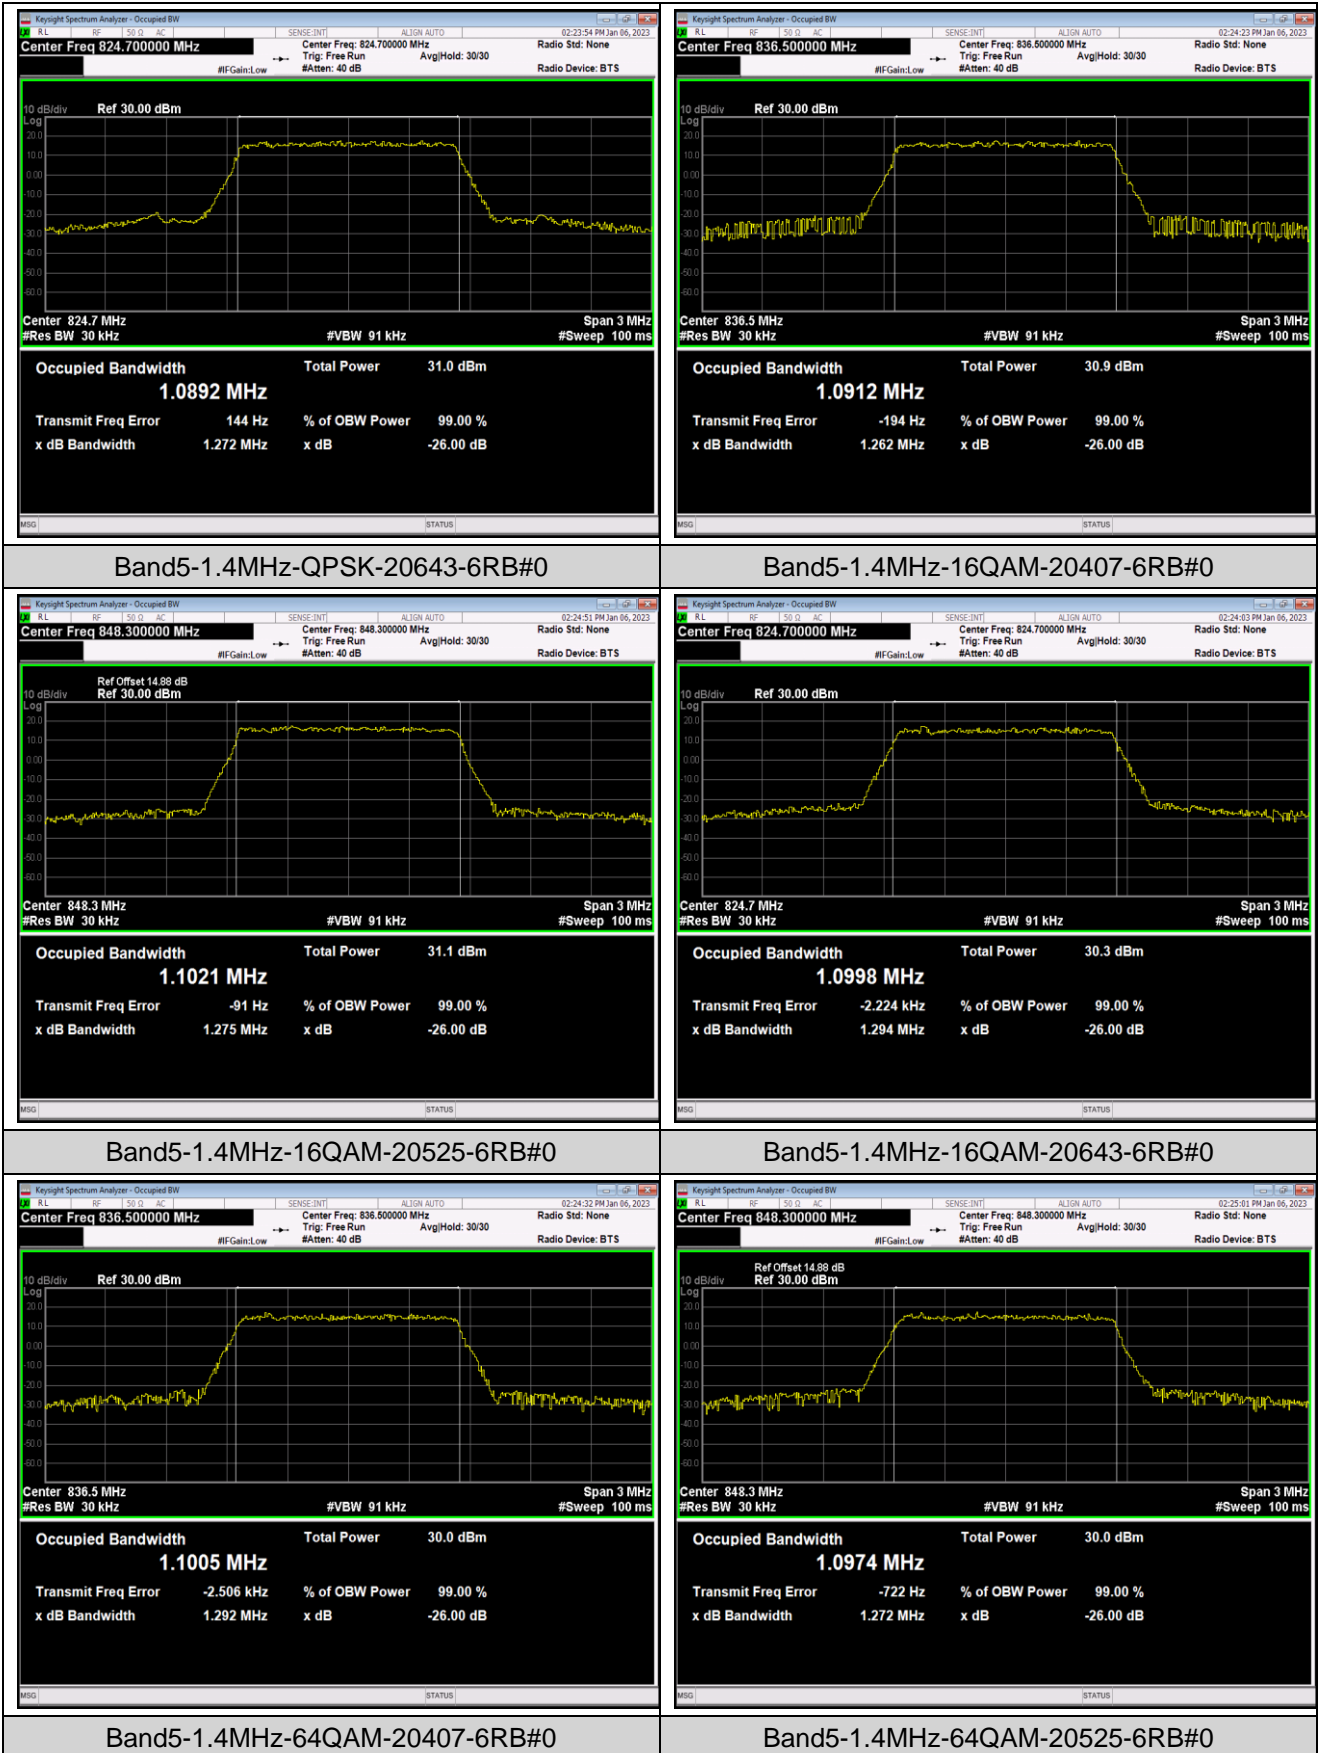

Band2-15MHz-64QAM-19125-75RB#0

Band2-20MHz-QPSK-18700-100RB#0

Band2-20MHz-QPSK-18900-100RB#0

Band2-20MHz-QPSK-19100-100RB#0

Band2-20MHz-16QAM-18700-100RB#0

Band2-20MHz-16QAM-18900-100RB#0

Band5-1.4MHz-64QAM-20643-6RB#0

Band5-3MHz-QPSK-20415-15RB#0

Band5-3MHz-QPSK-20525-15RB#0

Band5-3MHz-QPSK-20635-15RB#0

Band5-3MHz-16QAM-20415-15RB#0

Band5-3MHz-16QAM-20525-15RB#0

Band5-3MHz-16QAM-20635-15RB#0

Band5-3MHz-64QAM-20415-15RB#0

Band5-3MHz-64QAM-20525-15RB#0

Band5-3MHz-64QAM-20635-15RB#0

Band5-5MHz-QPSK-20425-25RB#0

Band5-5MHz-QPSK-20525-25RB#0

Band5-5MHz-QPSK-20625-25RB#0

Band5-5MHz-16QAM-20425-25RB#0

Band5-5MHz-16QAM-20525-25RB#0