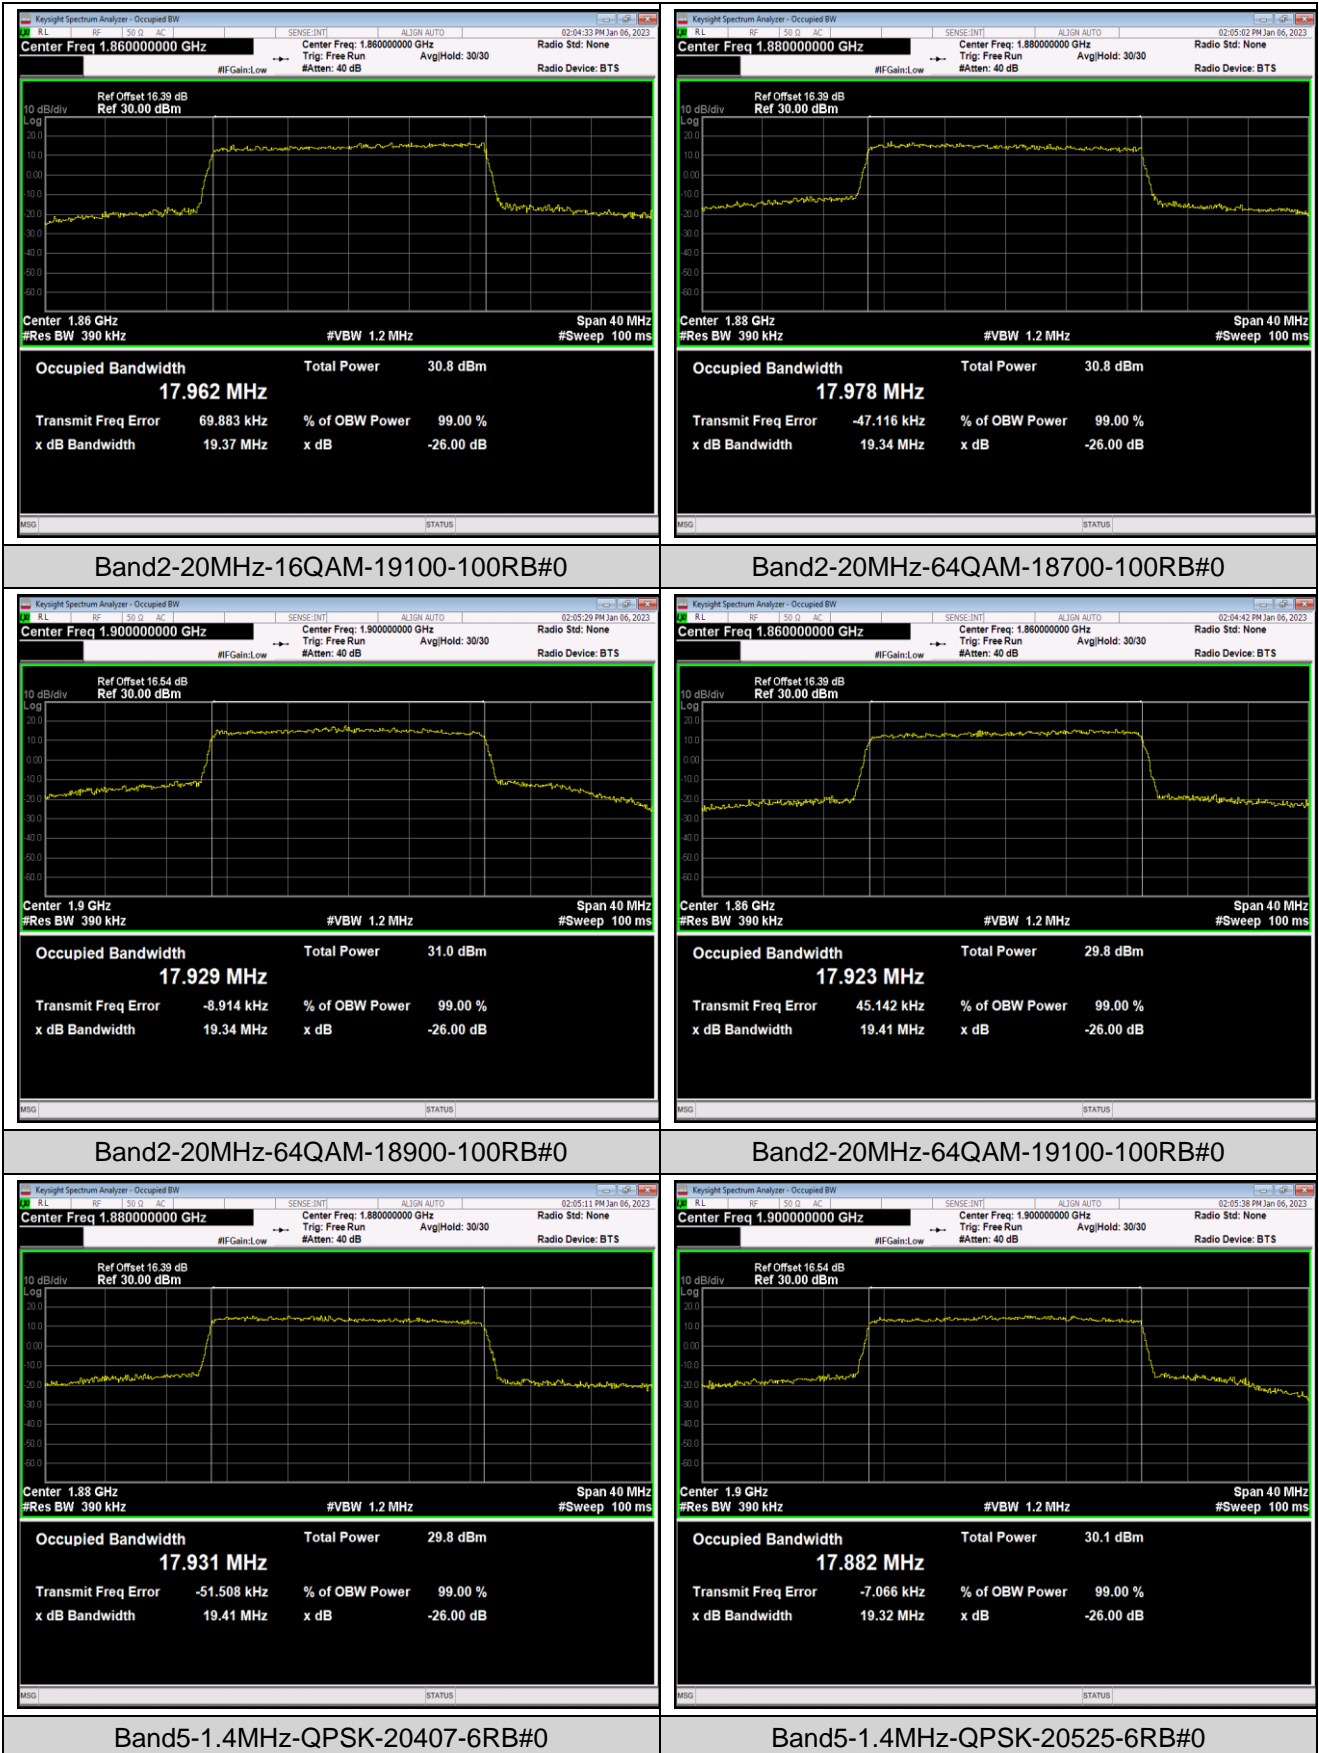

Band2-15MHz-64QAM-19125-75RB#0

Band2-20MHz-QPSK-18700-100RB#0

Band2-20MHz-QPSK-18900-100RB#0

Band2-20MHz-QPSK-19100-100RB#0

Band2-20MHz-16QAM-18700-100RB#0

Band2-20MHz-16QAM-18900-100RB#0

Band5-1.4MHz-64QAM-20643-6RB#0

Band5-3MHz-QPSK-20415-15RB#0

Band5-3MHz-QPSK-20525-15RB#0

Band5-3MHz-QPSK-20635-15RB#0

Band5-3MHz-16QAM-20415-15RB#0

Band5-3MHz-16QAM-20525-15RB#0

Band5-3MHz-16QAM-20635-15RB#0

Band5-3MHz-64QAM-20415-15RB#0

Band5-3MHz-64QAM-20525-15RB#0

Band5-3MHz-64QAM-20635-15RB#0

Band5-5MHz-QPSK-20425-25RB#0

Band5-5MHz-QPSK-20525-25RB#0

Band5-5MHz-QPSK-20625-25RB#0

Band5-5MHz-16QAM-20425-25RB#0

Band5-5MHz-16QAM-20525-25RB#0