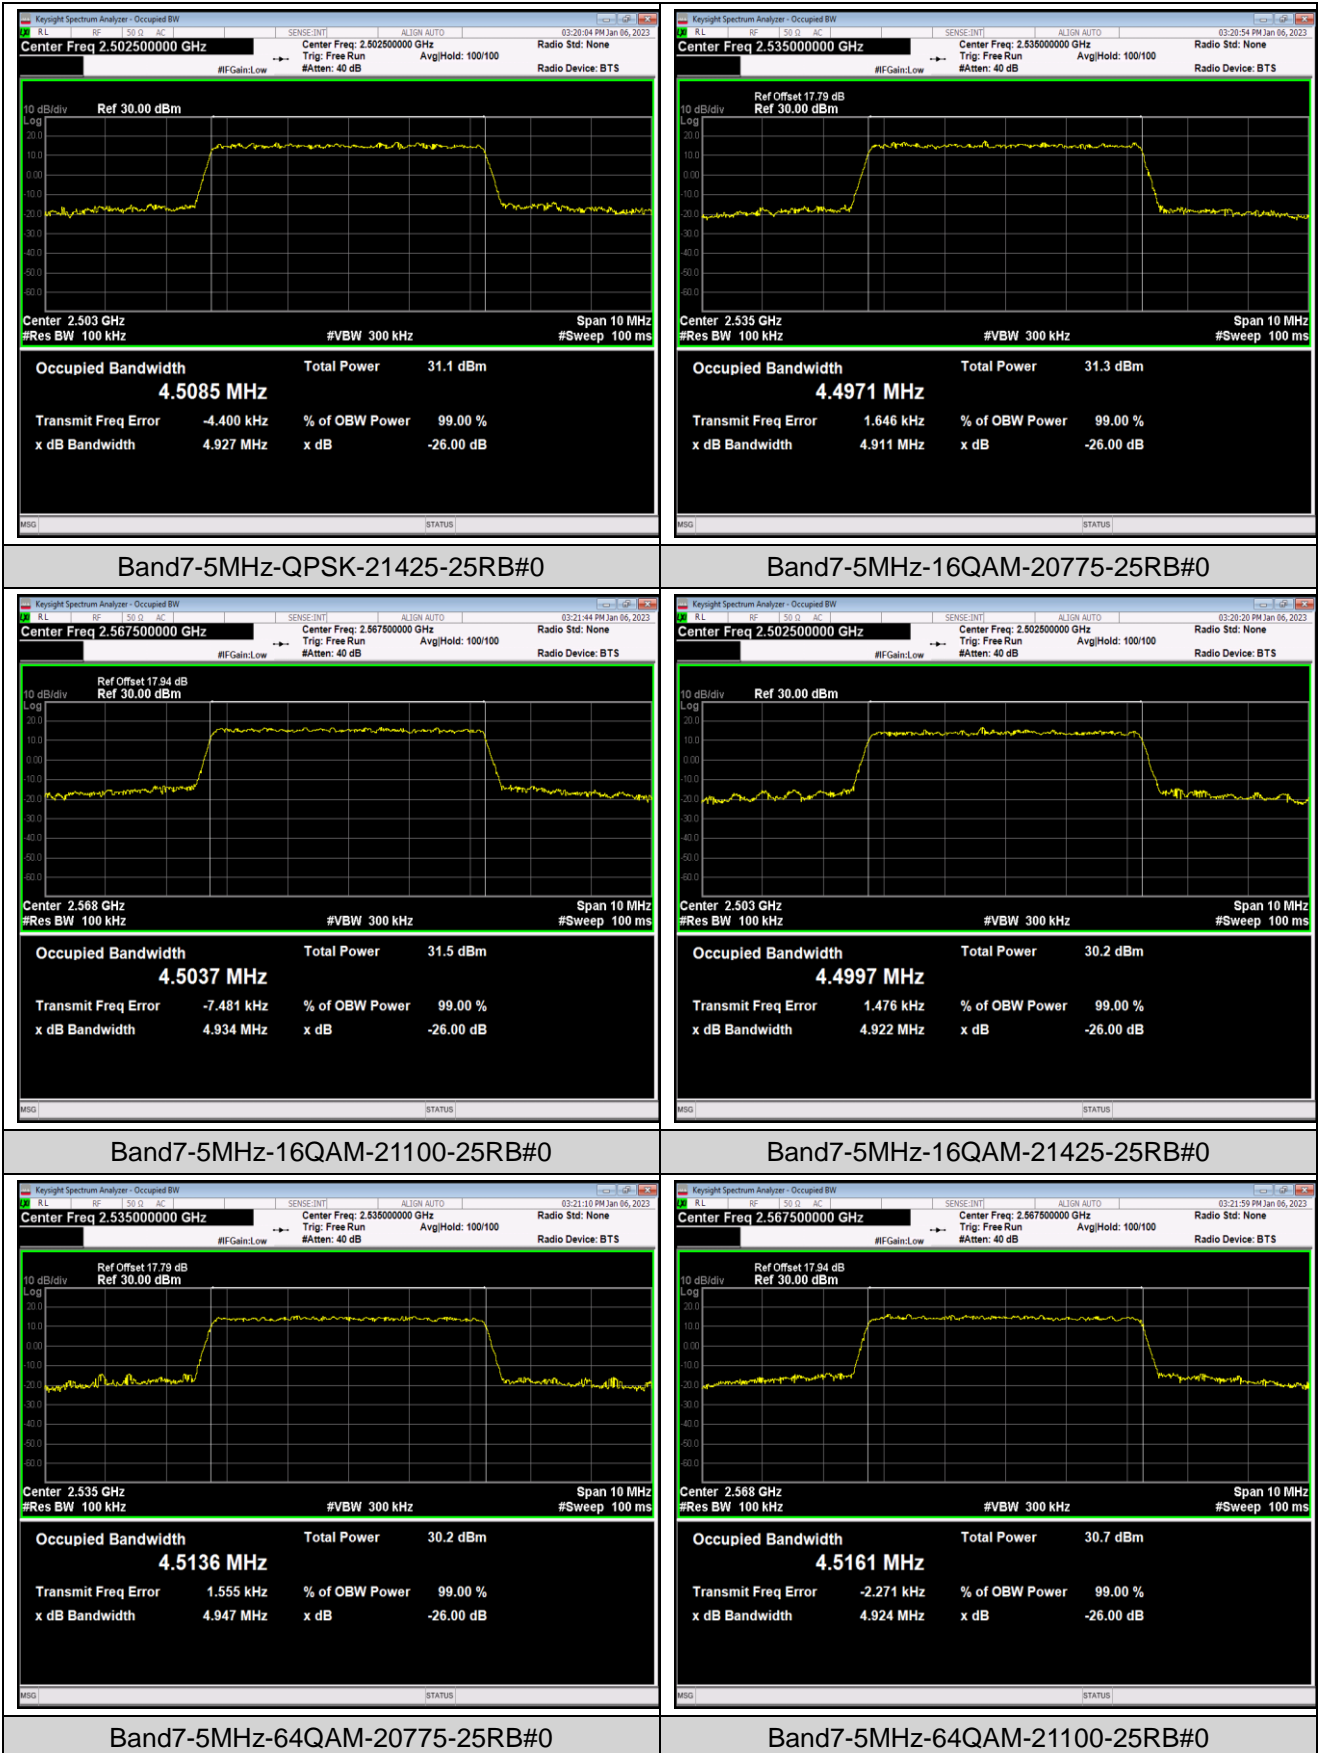

Band2-15MHz-64QAM-19125-75RB#0

Band2-20MHz-QPSK-18700-100RB#0

Band2-20MHz-QPSK-18900-100RB#0

Band2-20MHz-QPSK-19100-100RB#0

Band2-20MHz-16QAM-18700-100RB#0

Band2-20MHz-16QAM-18900-100RB#0

Band5-1.4MHz-64QAM-20643-6RB#0

Band5-3MHz-64QAM-20525-15RB#0

Band5-3MHz-64QAM-20635-15RB#0

Band5-5MHz-QPSK-20425-25RB#0

Band5-5MHz-QPSK-20525-25RB#0

Band5-5MHz-QPSK-20625-25RB#0

Band5-5MHz-16QAM-20425-25RB#0

Band5-5MHz-16QAM-20525-25RB#0

Band5-5MHz-16QAM-20625-25RB#0

Band5-5MHz-64QAM-20425-25RB#0

Band5-5MHz-64QAM-20525-25RB#0

Band5-10MHz-16QAM-20600-50RB#0

Band5-10MHz-64QAM-20450-50RB#0

Band5-10MHz-64QAM-20525-50RB#0

Band5-10MHz-64QAM-20600-50RB#0

Band7-5MHz-QPSK-20775-25RB#0

Band7-5MHz-QPSK-21100-25RB#0

Band7-5MHz-64QAM-21425-25RB#0

Band7-10MHz-QPSK-20800-50RB#0

Band7-10MHz-QPSK-21100-50RB#0

Band7-10MHz-QPSK-21400-50RB#0

Band7-10MHz-16QAM-20800-50RB#0