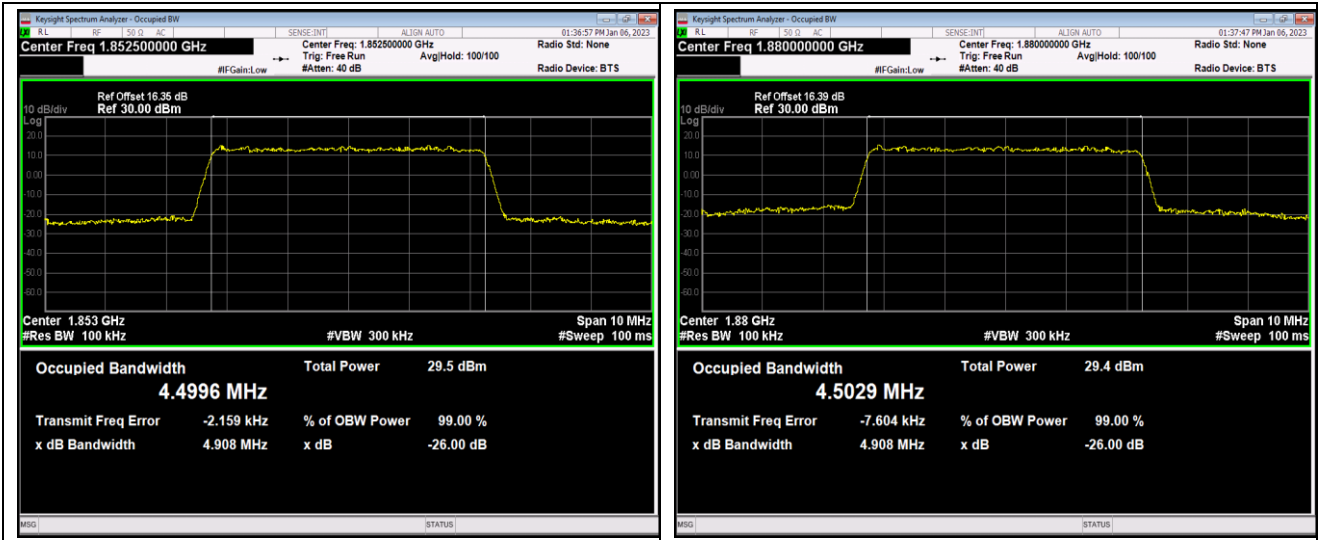

Test Graphs

Band2-3MHz-16QAM-19185-15RB#0

Band2-3MHz-64QAM-18615-15RB#0

Band2-3MHz-64QAM-18900-15RB#0

Band2-3MHz-64QAM-19185-15RB#0

Band2-5MHz-QPSK-18625-25RB#0

Band2-5MHz-QPSK-18900-25RB#0

Band2-5MHz-64QAM-19175-25RB#0