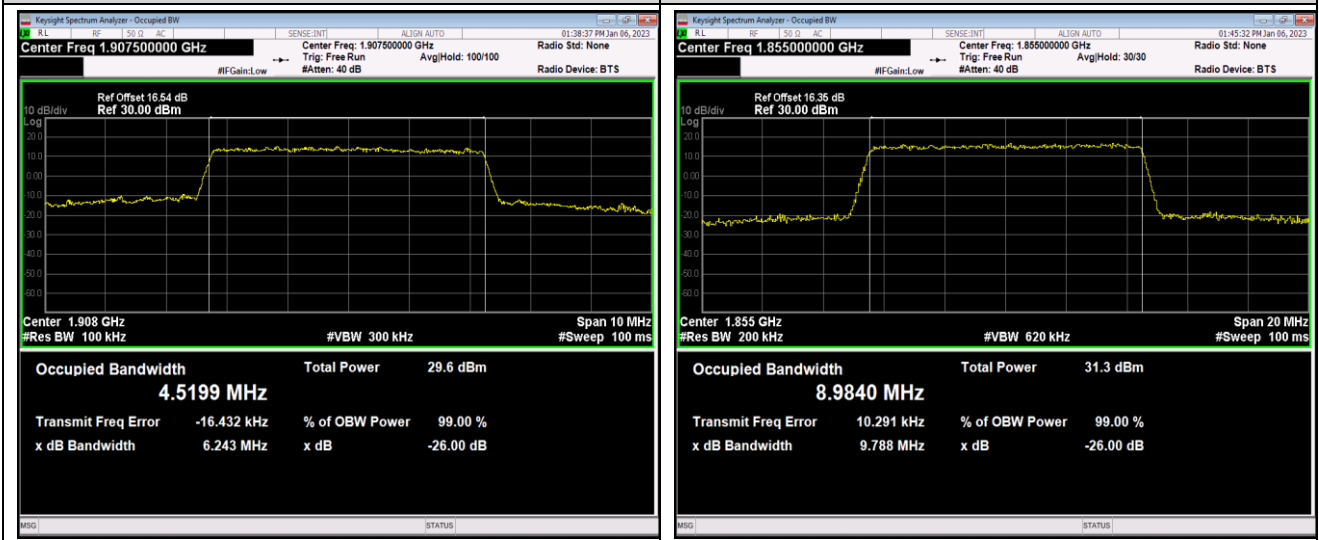

Band2-5MHz-64QAM-19175-25RB#0

Band2-10MHz-QPSK-18650-50RB#0

Band2-10MHz-QPSK-18900-50RB#0

Band2-10MHz-QPSK-19150-50RB#0