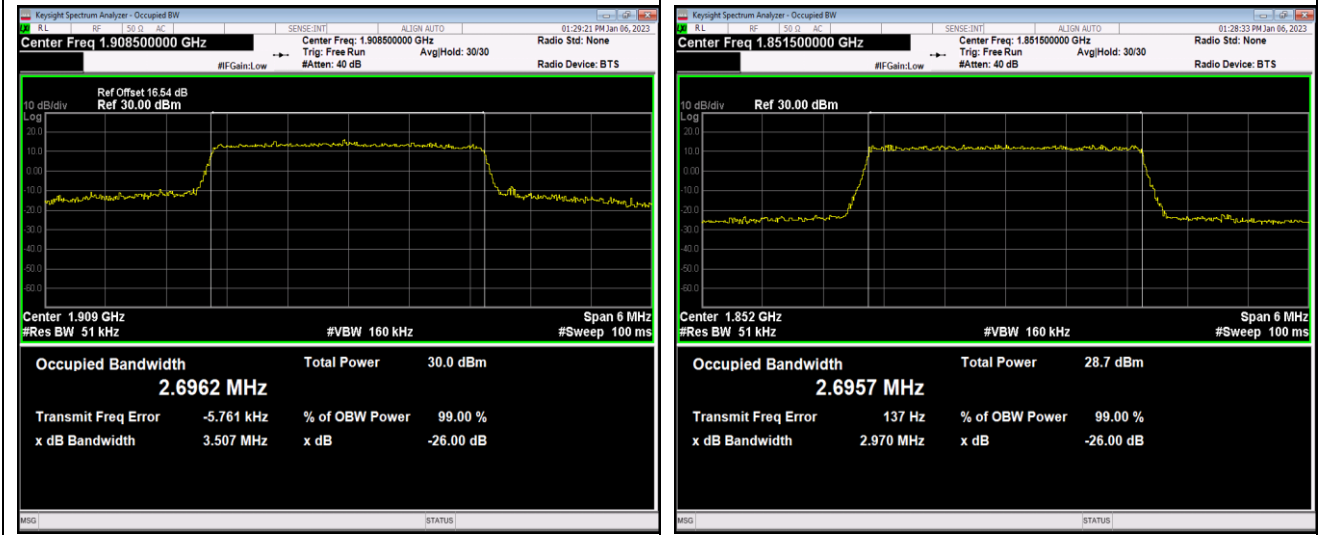

Test Graphs

Band2-3MHz-16QAM-19185-15RB#0

Band2-3MHz-64QAM-18615-15RB#0

Band2-3MHz-64QAM-18900-15RB#0

Band2-3MHz-64QAM-19185-15RB#0

Band2-5MHz-QPSK-18625-25RB#0

Band2-5MHz-QPSK-18900-25RB#0

Band2-5MHz-64QAM-19175-25RB#0