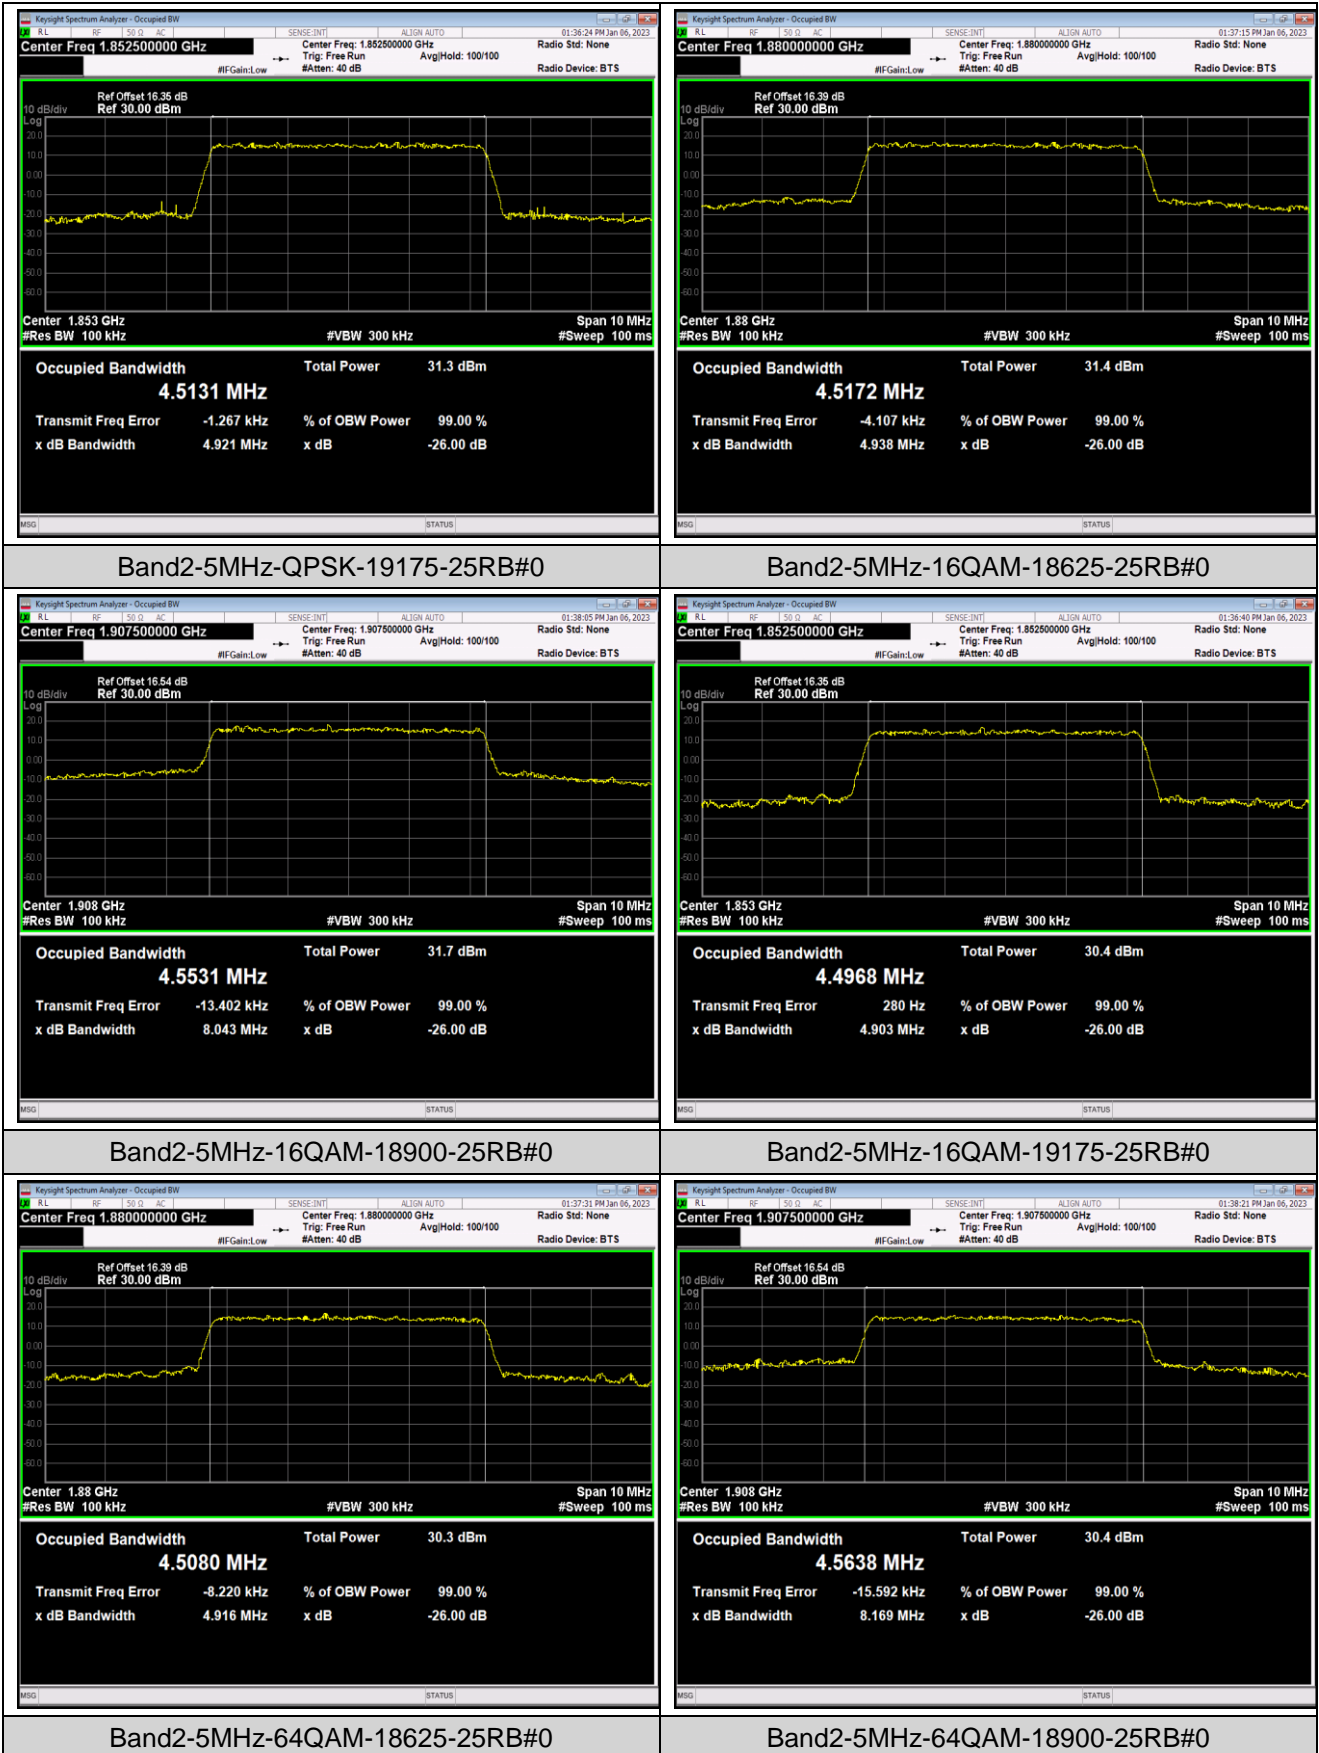

Test Graphs

Band2-3MHz-16QAM-19185-15RB#0

Band2-3MHz-64QAM-18615-15RB#0

Band2-3MHz-64QAM-18900-15RB#0

Band2-3MHz-64QAM-19185-15RB#0

Band2-5MHz-QPSK-18625-25RB#0

Band2-5MHz-QPSK-18900-25RB#0

Band2-5MHz-64QAM-19175-25RB#0