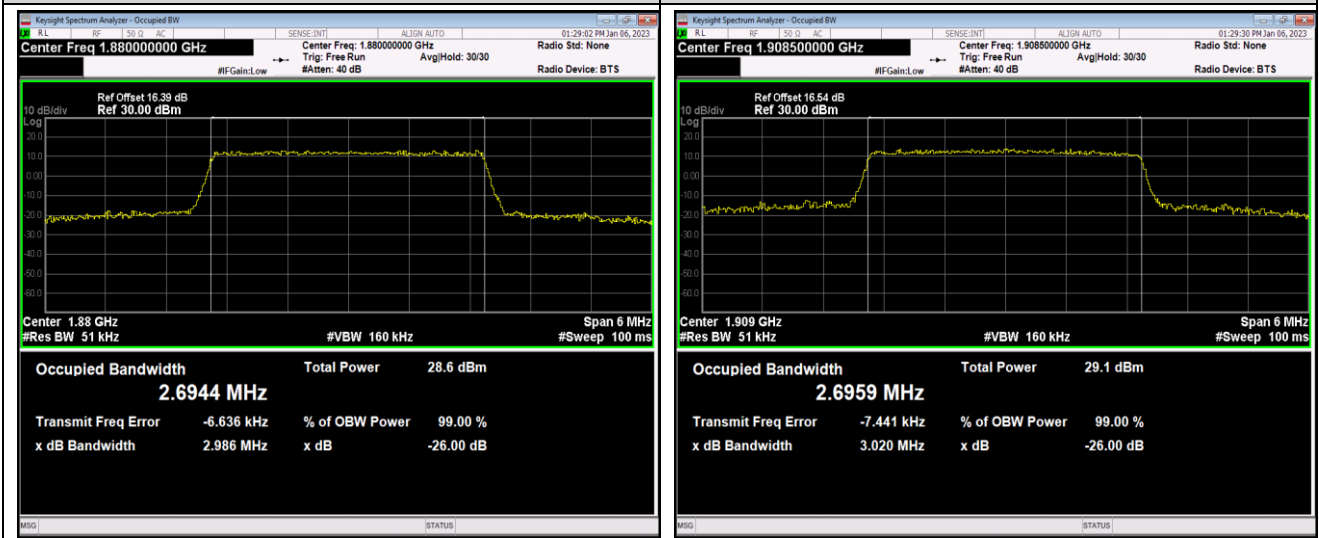

Test Graphs

Band2-3MHz-16QAM-19185-15RB#0

Band2-3MHz-64QAM-18615-15RB#0

Band2-3MHz-64QAM-18900-15RB#0

Band2-3MHz-64QAM-19185-15RB#0

Band2-5MHz-QPSK-18625-25RB#0

Band2-5MHz-QPSK-18900-25RB#0

Band2-5MHz-64QAM-19175-25RB#0