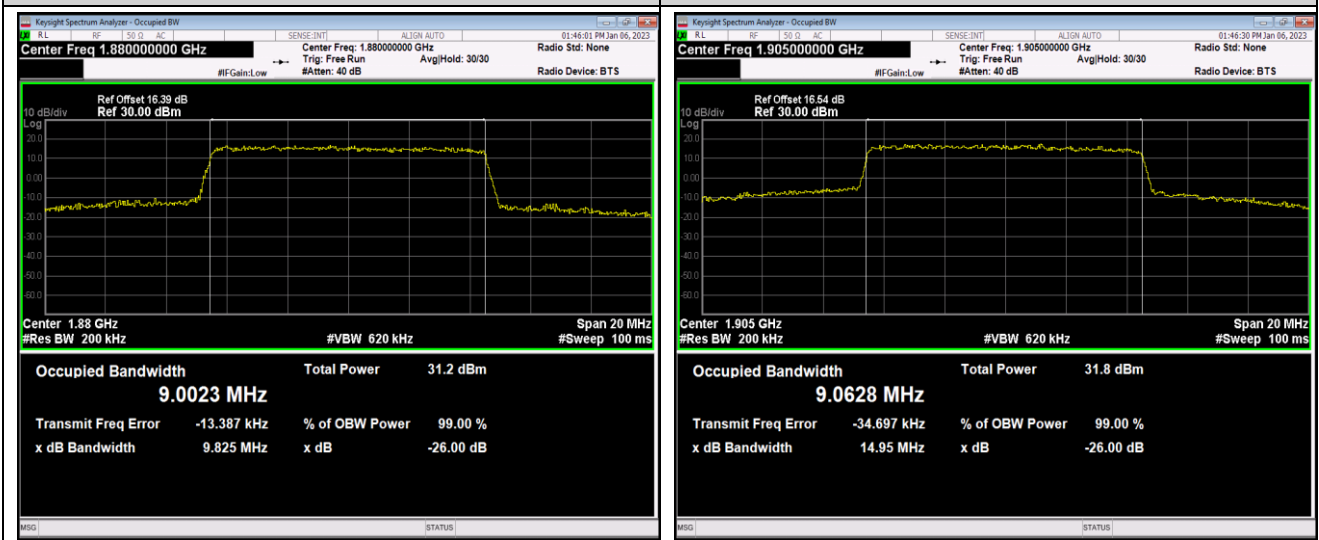

Band2-10MHz-QPSK-18900-50RB#0

Band2-10MHz-QPSK-19150-50RB#0

Band2-10MHz-16QAM-18650-50RB#0

Band2-10MHz-16QAM-18900-50RB#0