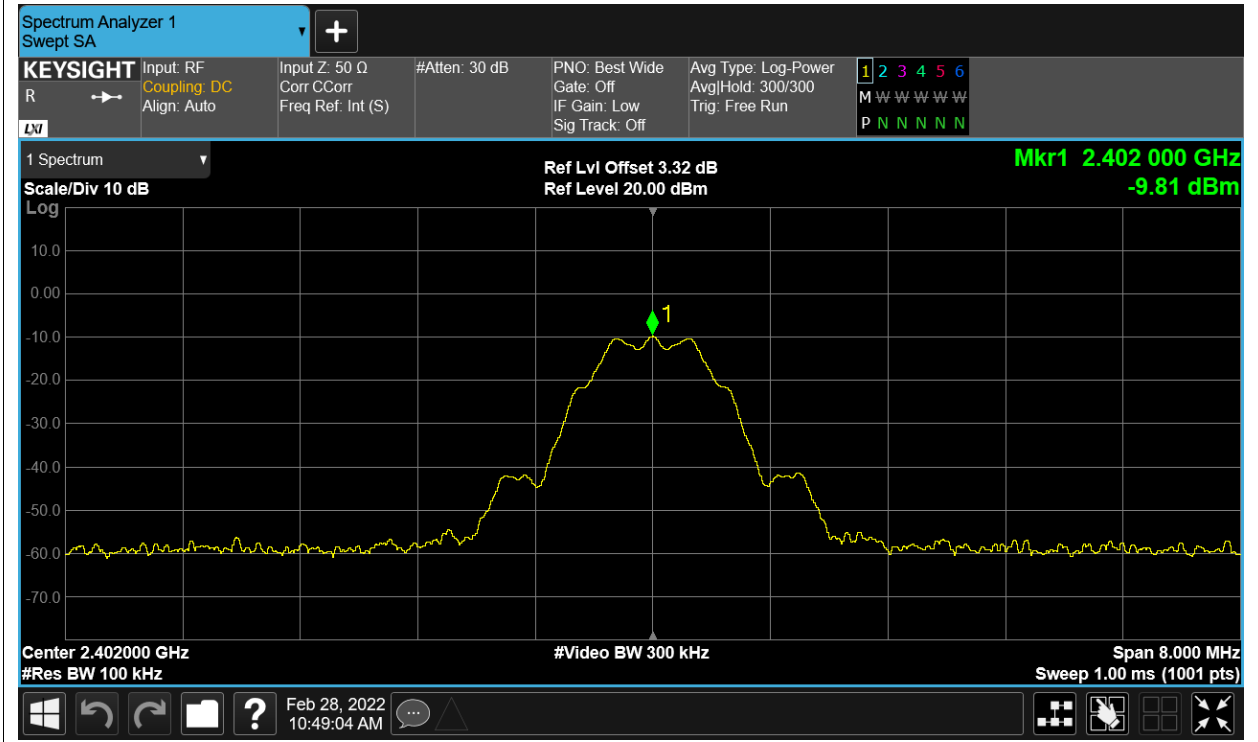

PSD NVNT BLE 2442MHz Ant1

PSD NVNT BLE 2480MHz Ant1

Band Edge

Condition	Mode	Frequency (MHz)	Antenna	Max Value (dBc)	Limit (dBc)	Verdict
NVNT	BLE	2402	Ant1	-46.13	-20	Pass
NVNT	BLE	2480	Ant1	-45.74	-20	Pass

Test Graphs

Band Edge NVNT BLE 2402MHz Ant1 Ref

Band Edge NVNT BLE 2402MHz Ant1 Emission

Band Edge NVNT BLE 2480MHz Ant1 Ref

Band Edge NVNT BLE 2480MHz Ant1 Emission

Conducted RF Spurious Emission

Condition	Mode	Frequency (MHz)	Antenna	Max Value (dBc)	Limit (dBc)	Verdict
NVNT	BLE	2402	Ant1	-40.25	-20	Pass
NVNT	BLE	2442	Ant1	-38.62	-20	Pass
NVNT	BLE	2480	Ant1	-39.38	-20	Pass

Test Graphs

Tx. Spurious NVNT BLE 2402MHz Ant1 Ref

Tx. Spurious NVNT BLE 2402MHz Ant1 Emission

Tx. Spurious NVNT BLE 2442MHz Ant1 Ref

Tx. Spurious NVNT BLE 2442MHz Ant1 Emission

Tx. Spurious NVNT BLE 2480MHz Ant1 Ref

Tx. Spurious NVNT BLE 2480MHz Ant1 Emission