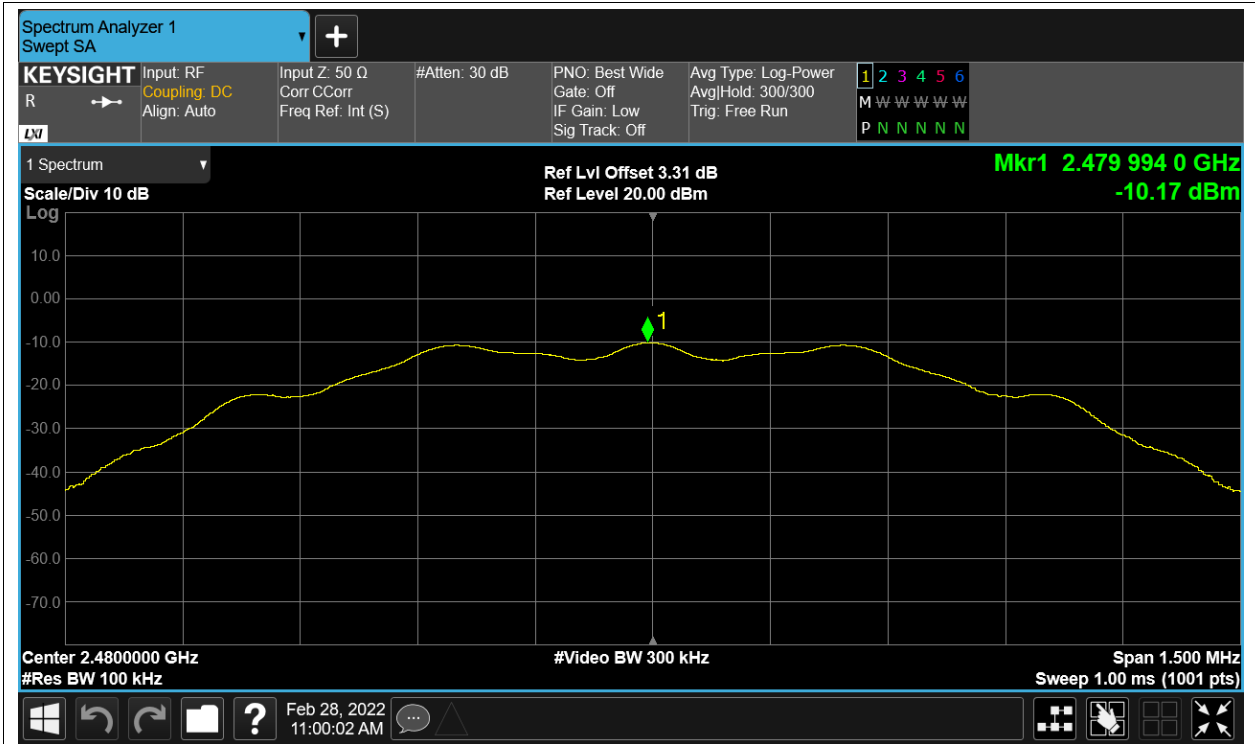

Test Graphs

Band Edge NVNT BLE 2402MHz Ant1 Ref

Band Edge NVNT BLE 2402MHz Ant1 Emission

Band Edge NVNT BLE 2480MHz Ant1 Ref

Band Edge NVNT BLE 2480MHz Ant1 Emission

Conducted RF Spurious Emission

Condition	Mode	Frequency (MHz)	Antenna	Max Value (dBc)	Limit (dBc)	Verdict
NVNT	BLE	2402	Ant1	-40.25	-20	Pass
NVNT	BLE	2442	Ant1	-38.62	-20	Pass
NVNT	BLE	2480	Ant1	-39.38	-20	Pass

Test Graphs

Tx. Spurious NVNT BLE 2402MHz Ant1 Ref

Tx. Spurious NVNT BLE 2402MHz Ant1 Emission

Tx. Spurious NVNT BLE 2442MHz Ant1 Ref

Tx. Spurious NVNT BLE 2442MHz Ant1 Emission

Tx. Spurious NVNT BLE 2480MHz Ant1 Ref

Tx. Spurious NVNT BLE 2480MHz Ant1 Emission