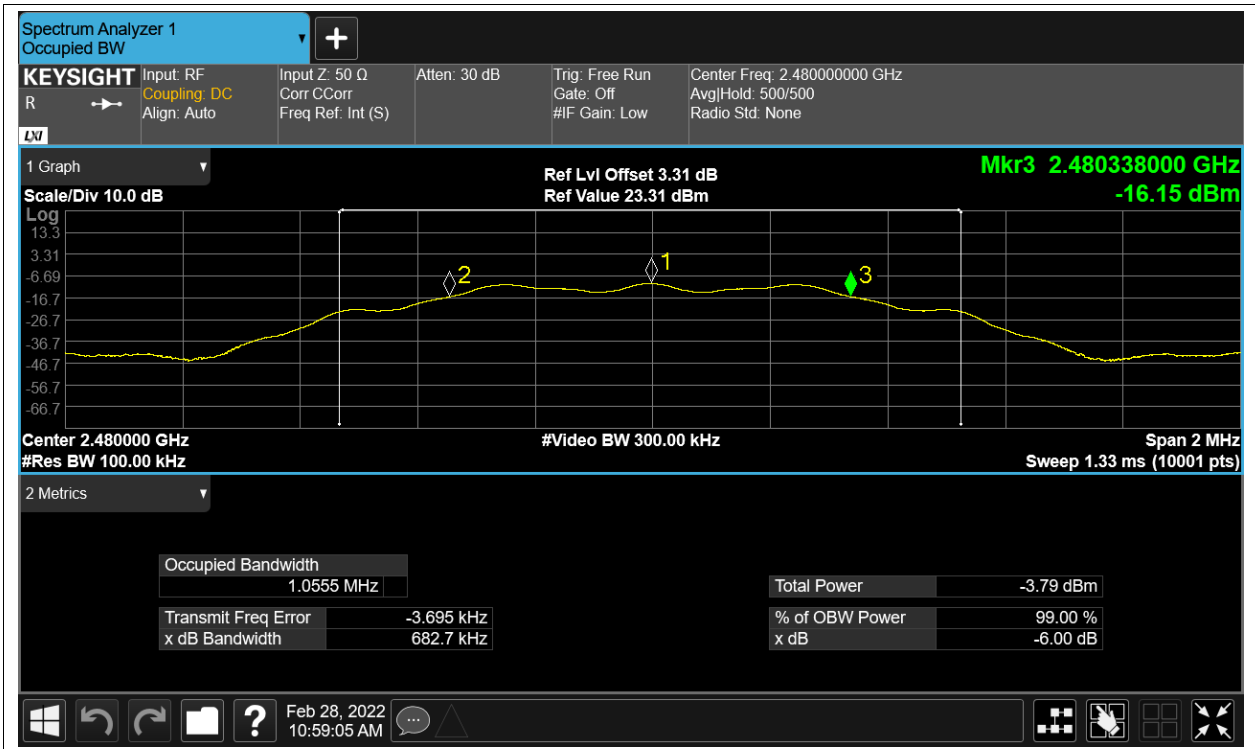

Test Graphs

Power NVNT BLE 2402MHz Ant1

Power NVNT BLE 2442MHz Ant1

Power NVNT BLE 2480MHz Ant1

-6dB Bandwidth

Condition	Mode	Frequency (MHz)	Antenna	-6 dB Bandwidth (MHz)	Limit -6 dB Bandwidth (MHz)	Verdict
NVNT	BLE	2402	Ant1	0.682	0.5	Pass
NVNT	BLE	2442	Ant1	0.683	0.5	Pass
NVNT	BLE	2480	Ant1	0.683	0.5	Pass

Occupied Channel Bandwidth

Condition	Mode	Frequency (MHz)	Antenna	99% OBW (MHz)
NVNT	BLE	2402	Ant1	1.055473073
NVNT	BLE	2442	Ant1	1.05442611
NVNT	BLE	2480	Ant1	1.0552428

Maximum Power Spectral Density Level