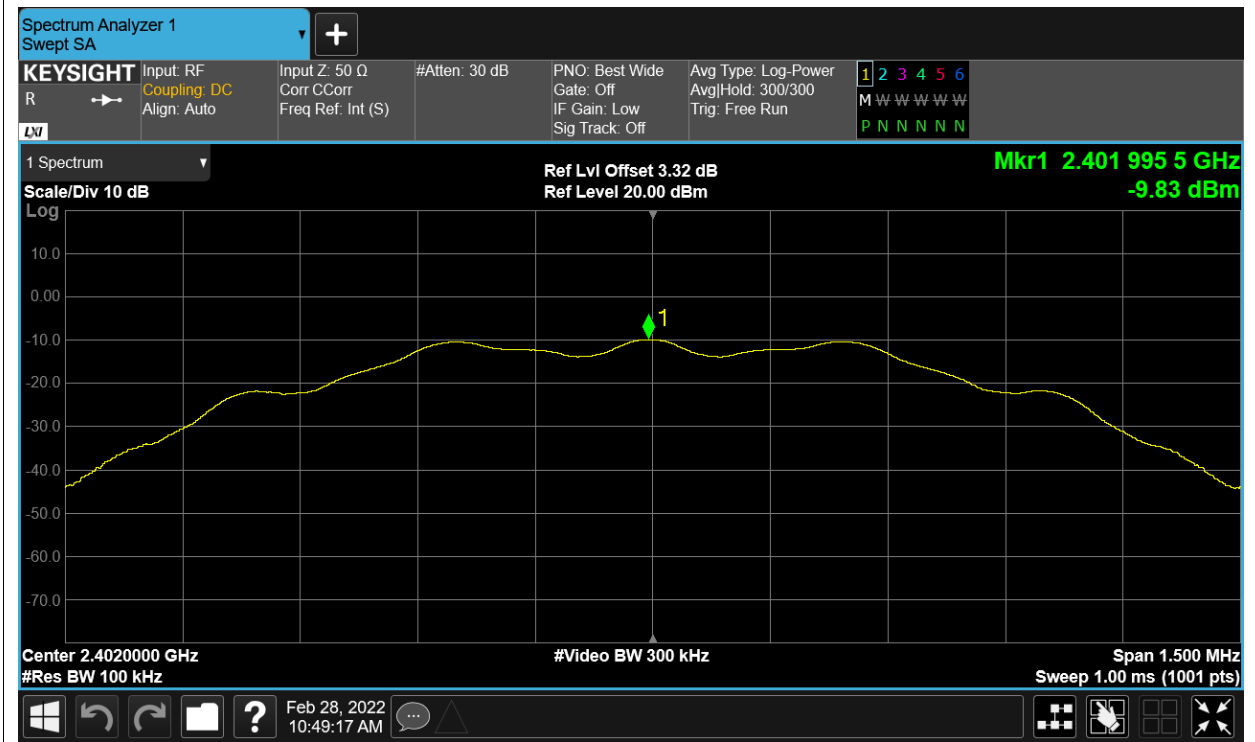

Test Graphs

Band Edge NVNT BLE 2402MHz Ant1 Ref

Band Edge NVNT BLE 2402MHz Ant1 Emission

Band Edge NVNT BLE 2480MHz Ant1 Ref

Band Edge NVNT BLE 2480MHz Ant1 Emission

Conducted RF Spurious Emission

Condition	Mode	Frequency (MHz)	Antenna	Max Value (dBc)	Limit (dBc)	Verdict
NVNT	BLE	2402	Ant1	-40.25	-20	Pass
NVNT	BLE	2442	Ant1	-38.62	-20	Pass
NVNT	BLE	2480	Ant1	-39.38	-20	Pass

Test Graphs

Tx. Spurious NVNT BLE 2402MHz Ant1 Ref

Tx. Spurious NVNT BLE 2402MHz Ant1 Emission

Tx. Spurious NVNT BLE 2442MHz Ant1 Ref

Tx. Spurious NVNT BLE 2442MHz Ant1 Emission

Tx. Spurious NVNT BLE 2480MHz Ant1 Ref

Tx. Spurious NVNT BLE 2480MHz Ant1 Emission