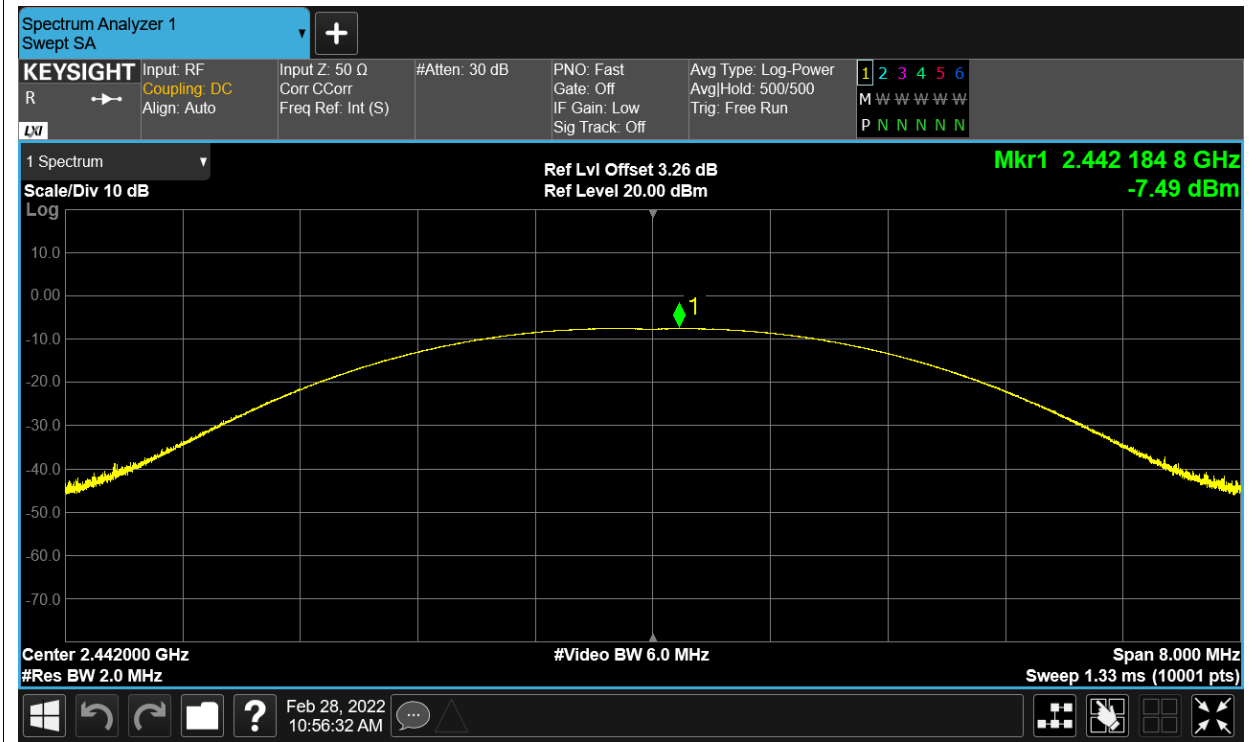

Test Data**Maximum Conducted Output Power**

Condition	Mode	Frequency (MHz)	Antenna	Conducted Power (dBm)	Duty Factor (dB)	Total Power (dBm)	Limit (dBm)	Verdict
NVNT	BLE	2402	Ant1	-6.167	0	-6.167	30	Pass
NVNT	BLE	2442	Ant1	-7.495	0	-7.495	30	Pass
NVNT	BLE	2480	Ant1	-6.549	0	-6.549	30	Pass

Test Graphs

Power NVNT BLE 2402MHz Ant1

Power NVNT BLE 2442MHz Ant1

Power NVNT BLE 2480MHz Ant1

-6dB Bandwidth

Condition	Mode	Frequency (MHz)	Antenna	-6 dB Bandwidth (MHz)	Limit -6 dB Bandwidth (MHz)	Verdict
NVNT	BLE	2402	Ant1	0.682	0.5	Pass
NVNT	BLE	2442	Ant1	0.683	0.5	Pass
NVNT	BLE	2480	Ant1	0.683	0.5	Pass