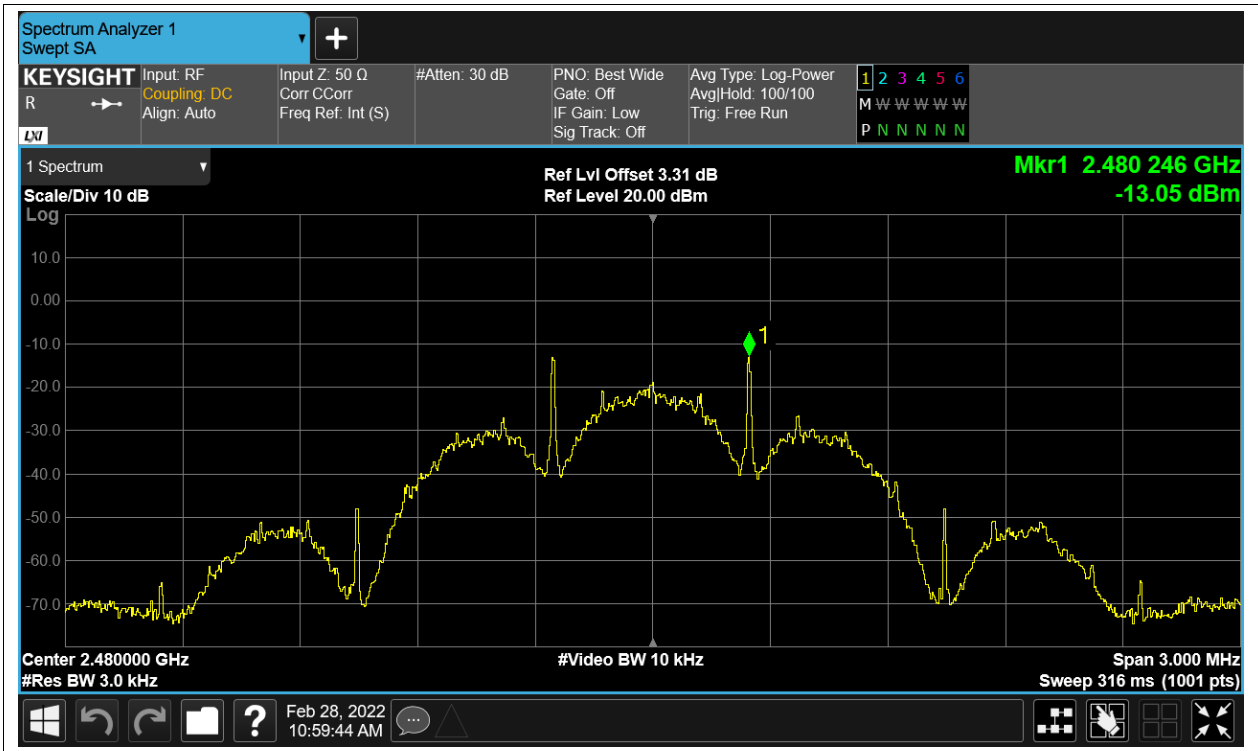

Occupied Channel Bandwidth

Condition	Mode	Frequency (MHz)	Antenna	99% OBW (MHz)
NVNT	BLE	2402	Ant1	1.055473073
NVNT	BLE	2442	Ant1	1.05442611
NVNT	BLE	2480	Ant1	1.0552428

Maximum Power Spectral Density Level

Condition	Mode	Frequency (MHz)	Antenna	Max PSD (dBm)	Limit (dBm)	Verdict
NVNT	BLE	2402	Ant1	-12.679	8	Pass
NVNT	BLE	2442	Ant1	-14.01	8	Pass
NVNT	BLE	2480	Ant1	-13.055	8	Pass

Test Graphs

PSD NVNT BLE 2402MHz Ant1

PSD NVNT BLE 2442MHz Ant1

PSD NVNT BLE 2480MHz Ant1

Band Edge

Condition	Mode	Frequency (MHz)	Antenna	Max Value (dBc)	Limit (dBc)	Verdict
NVNT	BLE	2402	Ant1	-46.13	-20	Pass
NVNT	BLE	2480	Ant1	-45.74	-20	Pass

Test Graphs

Band Edge NVNT BLE 2402MHz Ant1 Ref

Band Edge NVNT BLE 2402MHz Ant1 Emission

Band Edge NVNT BLE 2480MHz Ant1 Ref

Band Edge NVNT BLE 2480MHz Ant1 Emission

Conducted RF Spurious Emission

Condition	Mode	Frequency (MHz)	Antenna	Max Value (dBc)	Limit (dBc)	Verdict
NVNT	BLE	2402	Ant1	-40.25	-20	Pass
NVNT	BLE	2442	Ant1	-38.62	-20	Pass
NVNT	BLE	2480	Ant1	-39.38	-20	Pass