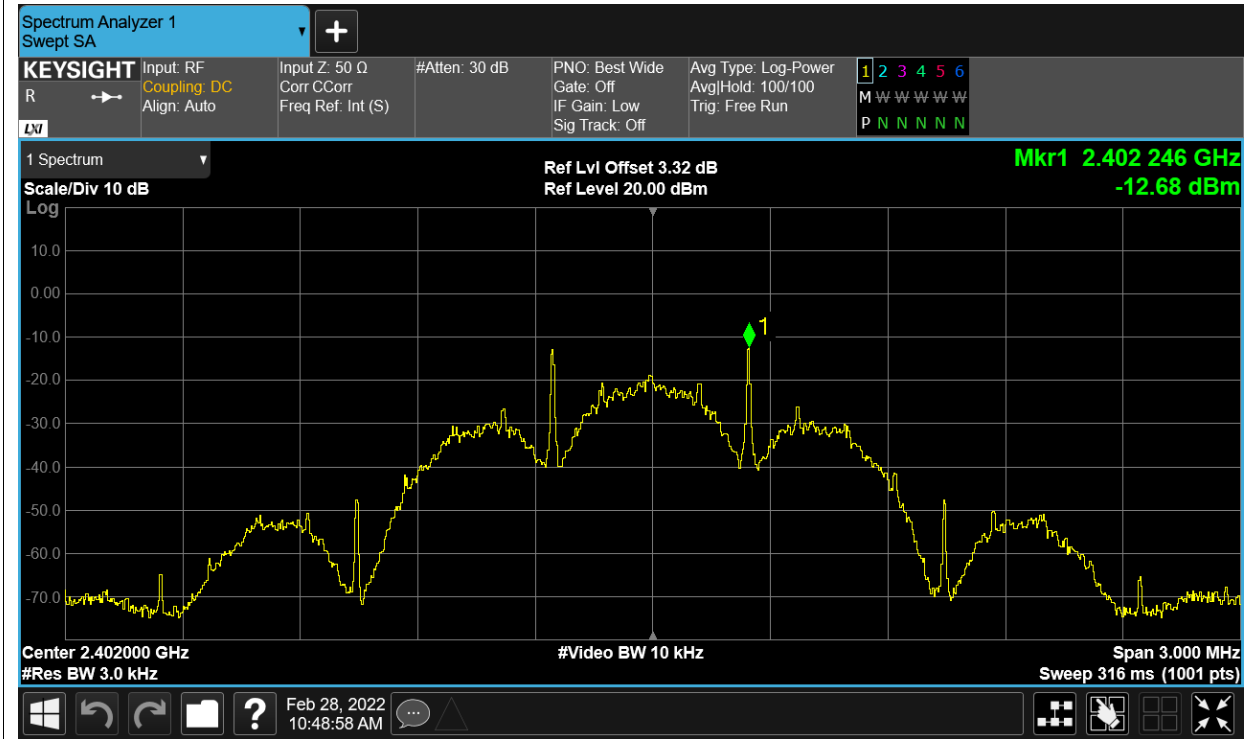

Test Graphs

PSD NVNT BLE 2402MHz Ant1