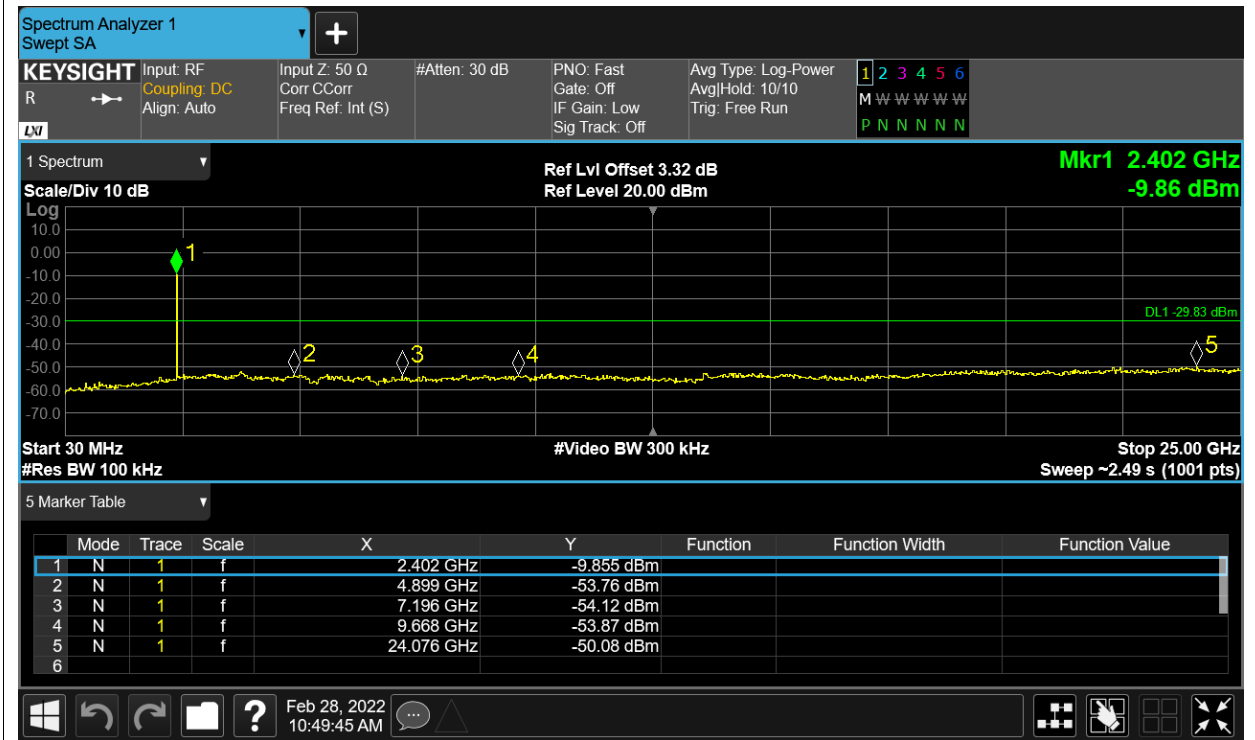

Test Graphs

Band Edge NVNT BLE 2402MHz Ant1 Ref

Band Edge NVNT BLE 2402MHz Ant1 Emission

Band Edge NVNT BLE 2480MHz Ant1 Ref

Band Edge NVNT BLE 2480MHz Ant1 Emission

Conducted RF Spurious Emission

Condition	Mode	Frequency (MHz)	Antenna	Max Value (dBc)	Limit (dBc)	Verdict
NVNT	BLE	2402	Ant1	-40.25	-20	Pass
NVNT	BLE	2442	Ant1	-38.62	-20	Pass
NVNT	BLE	2480	Ant1	-39.38	-20	Pass

Test Graphs

Tx. Spurious NVNT BLE 2402MHz Ant1 Ref

Tx. Spurious NVNT BLE 2402MHz Ant1 Emission

Tx. Spurious NVNT BLE 2442MHz Ant1 Ref

Tx. Spurious NVNT BLE 2442MHz Ant1 Emission

Tx. Spurious NVNT BLE 2480MHz Ant1 Ref

Tx. Spurious NVNT BLE 2480MHz Ant1 Emission