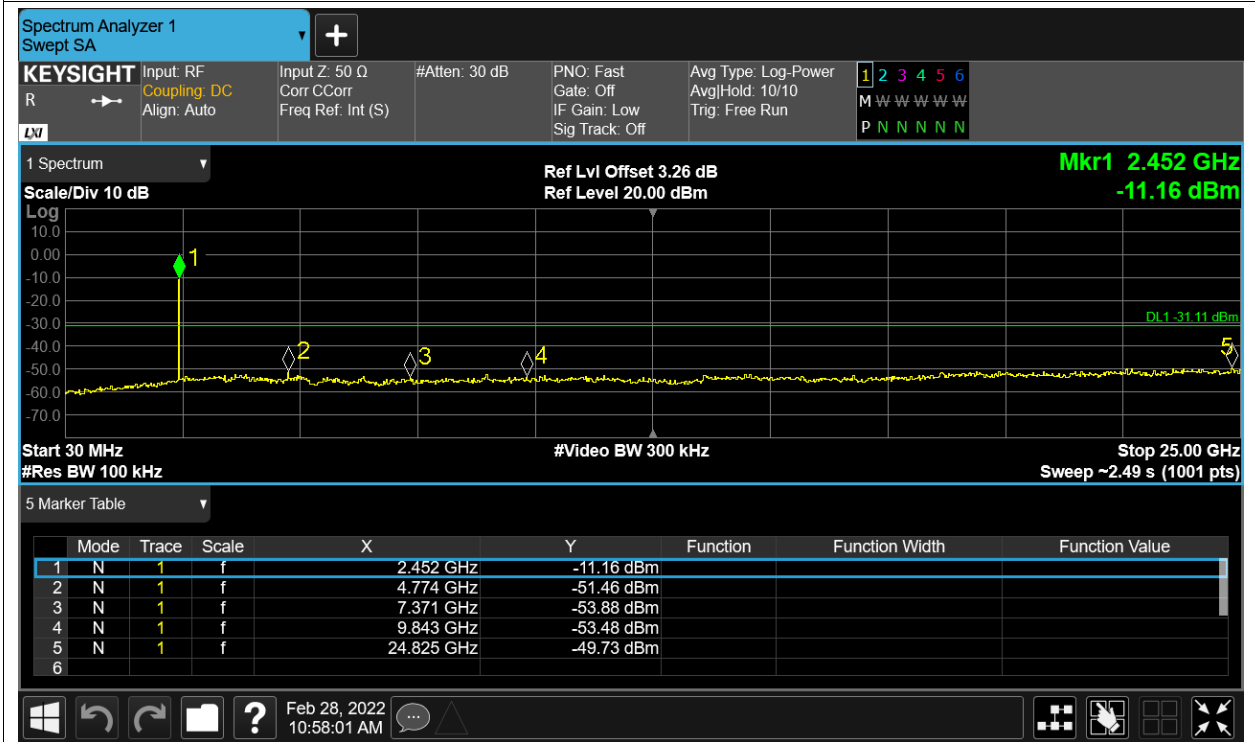

Test Graphs

Band Edge NVNT BLE 2402MHz Ant1 Ref

Band Edge NVNT BLE 2402MHz Ant1 Emission

Band Edge NVNT BLE 2480MHz Ant1 Ref

Band Edge NVNT BLE 2480MHz Ant1 Emission

Conducted RF Spurious Emission

Condition	Mode	Frequency (MHz)	Antenna	Max Value (dBc)	Limit (dBc)	Verdict
NVNT	BLE	2402	Ant1	-40.25	-20	Pass
NVNT	BLE	2442	Ant1	-38.62	-20	Pass
NVNT	BLE	2480	Ant1	-39.38	-20	Pass

Test Graphs

Tx. Spurious NVNT BLE 2402MHz Ant1 Ref

Tx. Spurious NVNT BLE 2402MHz Ant1 Emission

Tx. Spurious NVNT BLE 2442MHz Ant1 Ref

Tx. Spurious NVNT BLE 2442MHz Ant1 Emission

Tx. Spurious NVNT BLE 2480MHz Ant1 Ref

Tx. Spurious NVNT BLE 2480MHz Ant1 Emission