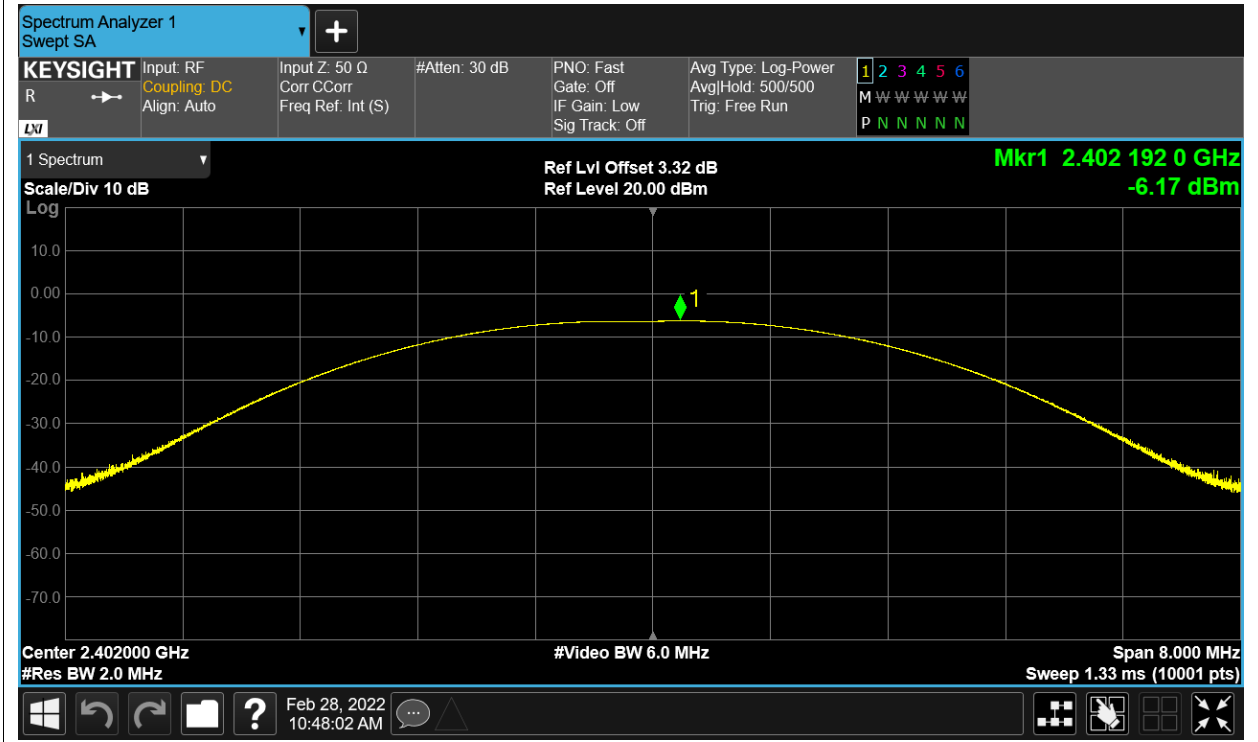

Test Data**Maximum Conducted Output Power**

Condition	Mode	Frequency (MHz)	Antenna	Conducted Power (dBm)	Duty Factor (dB)	Total Power (dBm)	Limit (dBm)	Verdict
NVNT	BLE	2402	Ant1	-6.167	0	-6.167	30	Pass
NVNT	BLE	2442	Ant1	-7.495	0	-7.495	30	Pass
NVNT	BLE	2480	Ant1	-6.549	0	-6.549	30	Pass

Test Graphs

Power NVNT BLE 2402MHz Ant1

Power NVNT BLE 2442MHz Ant1

Power NVNT BLE 2480MHz Ant1

-6dB Bandwidth

Condition	Mode	Frequency (MHz)	Antenna	-6 dB Bandwidth (MHz)	Limit -6 dB Bandwidth (MHz)	Verdict
NVNT	BLE	2402	Ant1	0.682	0.5	Pass
NVNT	BLE	2442	Ant1	0.683	0.5	Pass
NVNT	BLE	2480	Ant1	0.683	0.5	Pass