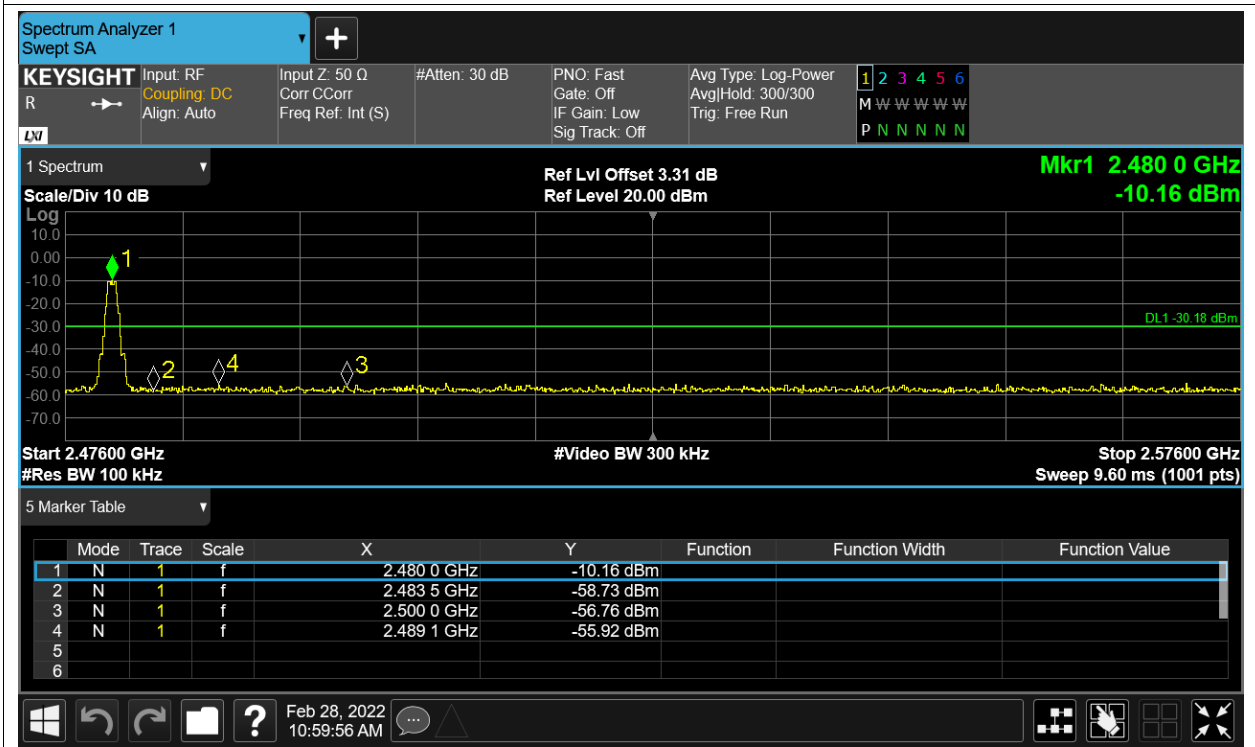

Test Graphs

Band Edge NVNT BLE 2402MHz Ant1 Ref

Band Edge NVNT BLE 2402MHz Ant1 Emission

Band Edge NVNT BLE 2480MHz Ant1 Ref

Band Edge NVNT BLE 2480MHz Ant1 Emission

Conducted RF Spurious Emission

Condition	Mode	Frequency (MHz)	Antenna	Max Value (dBc)	Limit (dBc)	Verdict
NVNT	BLE	2402	Ant1	-40.25	-20	Pass
NVNT	BLE	2442	Ant1	-38.62	-20	Pass
NVNT	BLE	2480	Ant1	-39.38	-20	Pass

Test Graphs

Tx. Spurious NVNT BLE 2402MHz Ant1 Ref

Tx. Spurious NVNT BLE 2402MHz Ant1 Emission

Tx. Spurious NVNT BLE 2442MHz Ant1 Ref

Tx. Spurious NVNT BLE 2442MHz Ant1 Emission

Tx. Spurious NVNT BLE 2480MHz Ant1 Ref

Tx. Spurious NVNT BLE 2480MHz Ant1 Emission