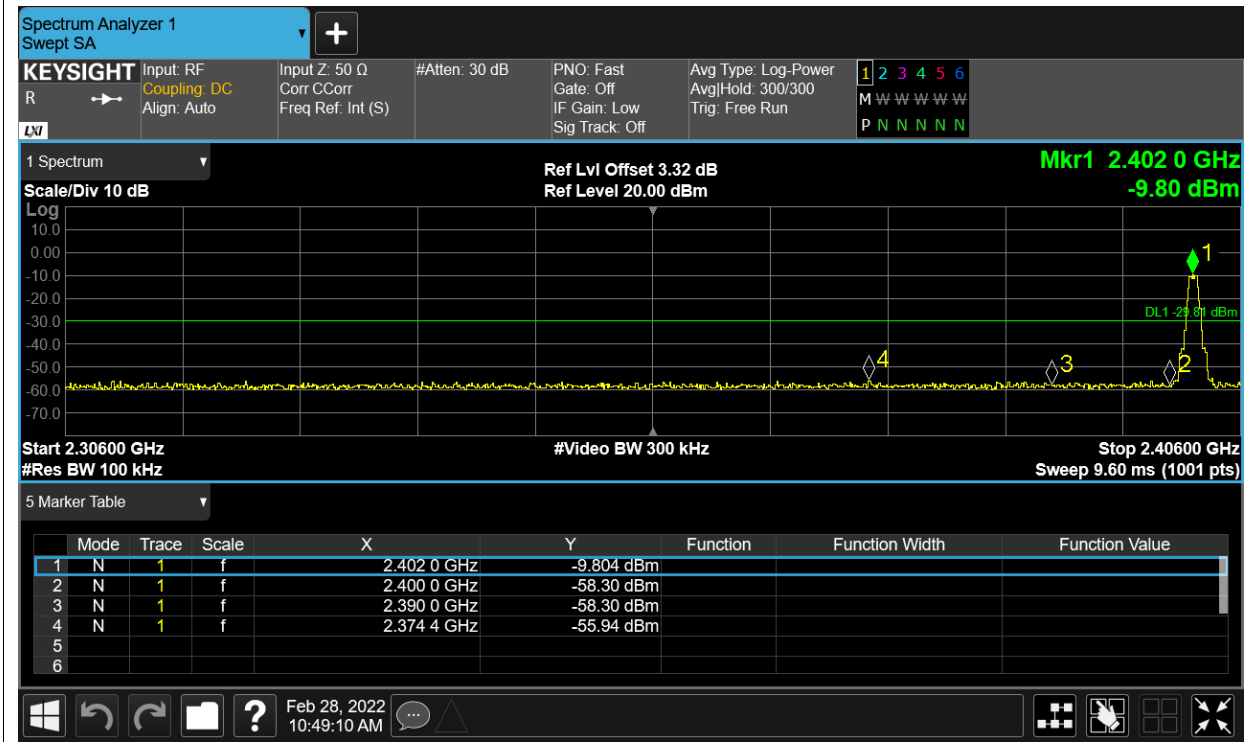

PSD NVNT BLE 2442MHz Ant1

PSD NVNT BLE 2480MHz Ant1

Band Edge

Condition	Mode	Frequency (MHz)	Antenna	Max Value (dBc)	Limit (dBc)	Verdict
NVNT	BLE	2402	Ant1	-46.13	-20	Pass
NVNT	BLE	2480	Ant1	-45.74	-20	Pass

Test Graphs

Band Edge NVNT BLE 2402MHz Ant1 Ref

Band Edge NVNT BLE 2402MHz Ant1 Emission

Band Edge NVNT BLE 2480MHz Ant1 Ref

Band Edge NVNT BLE 2480MHz Ant1 Emission

Conducted RF Spurious Emission

Condition	Mode	Frequency (MHz)	Antenna	Max Value (dBc)	Limit (dBc)	Verdict
NVNT	BLE	2402	Ant1	-40.25	-20	Pass
NVNT	BLE	2442	Ant1	-38.62	-20	Pass
NVNT	BLE	2480	Ant1	-39.38	-20	Pass