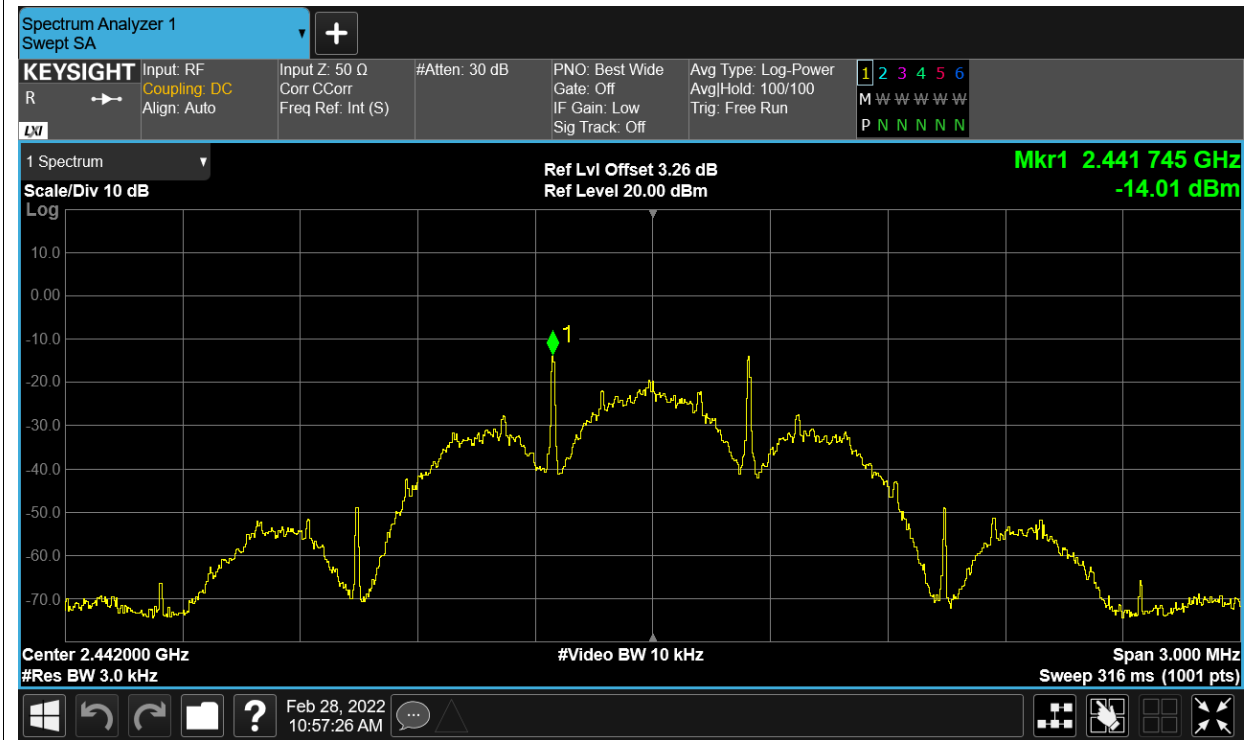

PSD NVNT BLE 2442MHz Ant1