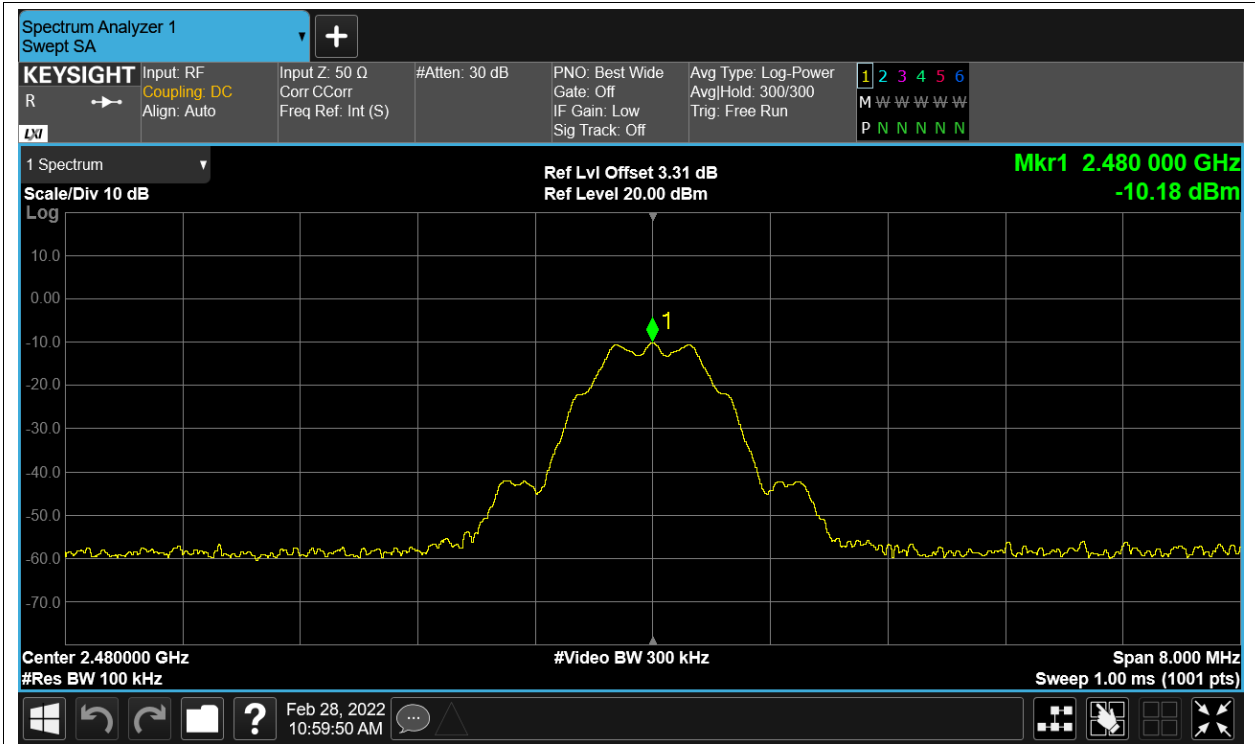

Test Graphs

Band Edge NVNT BLE 2402MHz Ant1 Ref

Band Edge NVNT BLE 2402MHz Ant1 Emission

Band Edge NVNT BLE 2480MHz Ant1 Ref

Band Edge NVNT BLE 2480MHz Ant1 Emission

Conducted RF Spurious Emission

Condition	Mode	Frequency (MHz)	Antenna	Max Value (dBc)	Limit (dBc)	Verdict
NVNT	BLE	2402	Ant1	-40.25	-20	Pass
NVNT	BLE	2442	Ant1	-38.62	-20	Pass
NVNT	BLE	2480	Ant1	-39.38	-20	Pass

Test Graphs

Tx. Spurious NVNT BLE 2402MHz Ant1 Ref

Tx. Spurious NVNT BLE 2402MHz Ant1 Emission

Tx. Spurious NVNT BLE 2442MHz Ant1 Ref

Tx. Spurious NVNT BLE 2442MHz Ant1 Emission

Tx. Spurious NVNT BLE 2480MHz Ant1 Ref

Tx. Spurious NVNT BLE 2480MHz Ant1 Emission