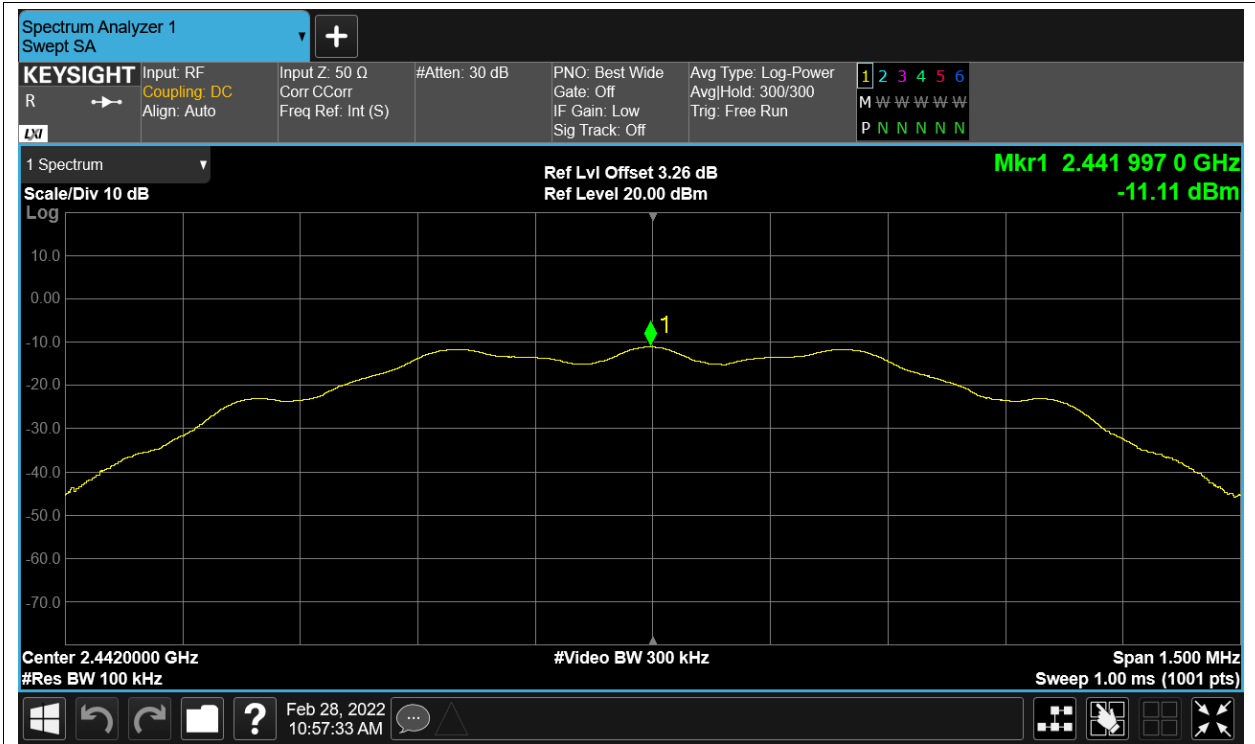

Test Graphs

Band Edge NVNT BLE 2402MHz Ant1 Ref

Band Edge NVNT BLE 2402MHz Ant1 Emission

Band Edge NVNT BLE 2480MHz Ant1 Ref

Band Edge NVNT BLE 2480MHz Ant1 Emission

Conducted RF Spurious Emission

Condition	Mode	Frequency (MHz)	Antenna	Max Value (dBc)	Limit (dBc)	Verdict
NVNT	BLE	2402	Ant1	-40.25	-20	Pass
NVNT	BLE	2442	Ant1	-38.62	-20	Pass
NVNT	BLE	2480	Ant1	-39.38	-20	Pass

Test Graphs

Tx. Spurious NVNT BLE 2402MHz Ant1 Ref

Tx. Spurious NVNT BLE 2402MHz Ant1 Emission

Tx. Spurious NVNT BLE 2442MHz Ant1 Ref

Tx. Spurious NVNT BLE 2442MHz Ant1 Emission

Tx. Spurious NVNT BLE 2480MHz Ant1 Ref

Tx. Spurious NVNT BLE 2480MHz Ant1 Emission