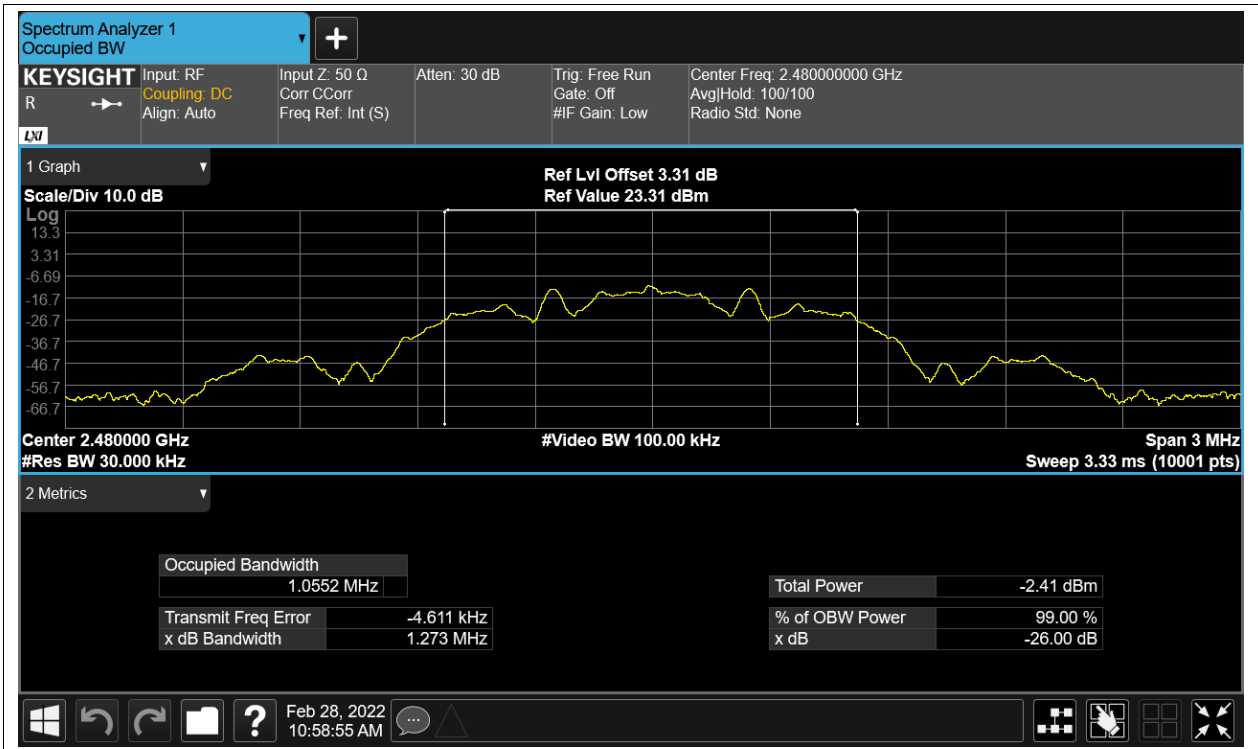

Test Graphs

Power NVNT BLE 2402MHz Ant1

Power NVNT BLE 2442MHz Ant1

Power NVNT BLE 2480MHz Ant1

-6dB Bandwidth

Condition	Mode	Frequency (MHz)	Antenna	-6 dB Bandwidth (MHz)	Limit -6 dB Bandwidth (MHz)	Verdict
NVNT	BLE	2402	Ant1	0.682	0.5	Pass
NVNT	BLE	2442	Ant1	0.683	0.5	Pass
NVNT	BLE	2480	Ant1	0.683	0.5	Pass

Occupied Channel Bandwidth

Condition	Mode	Frequency (MHz)	Antenna	99% OBW (MHz)
NVNT	BLE	2402	Ant1	1.055473073
NVNT	BLE	2442	Ant1	1.05442611
NVNT	BLE	2480	Ant1	1.0552428

Maximum Power Spectral Density Level