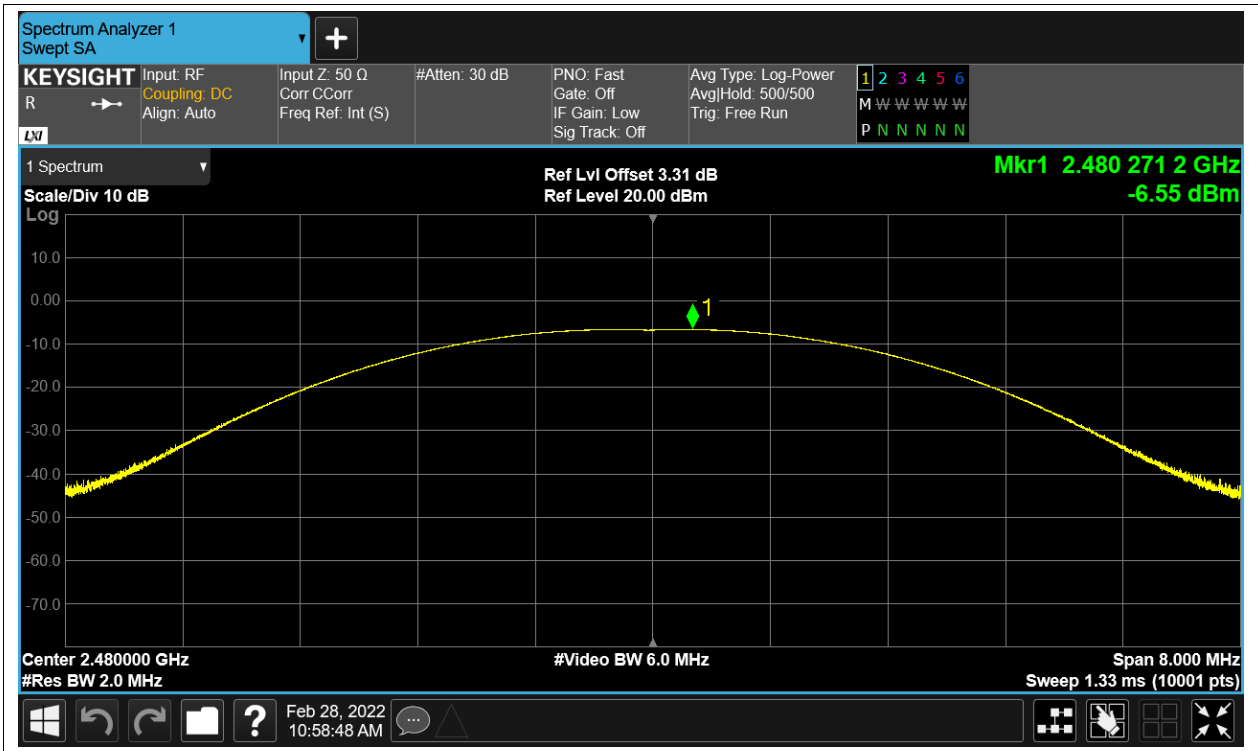

Test Graphs

Power NVNT BLE 2402MHz Ant1

Power NVNT BLE 2442MHz Ant1

Power NVNT BLE 2480MHz Ant1

-6dB Bandwidth

Condition	Mode	Frequency (MHz)	Antenna	-6 dB Bandwidth (MHz)	Limit -6 dB Bandwidth (MHz)	Verdict
NVNT	BLE	2402	Ant1	0.682	0.5	Pass
NVNT	BLE	2442	Ant1	0.683	0.5	Pass
NVNT	BLE	2480	Ant1	0.683	0.5	Pass

Occupied Channel Bandwidth

Condition	Mode	Frequency (MHz)	Antenna	99% OBW (MHz)
NVNT	BLE	2402	Ant1	1.055473073
NVNT	BLE	2442	Ant1	1.05442611
NVNT	BLE	2480	Ant1	1.0552428

Maximum Power Spectral Density Level