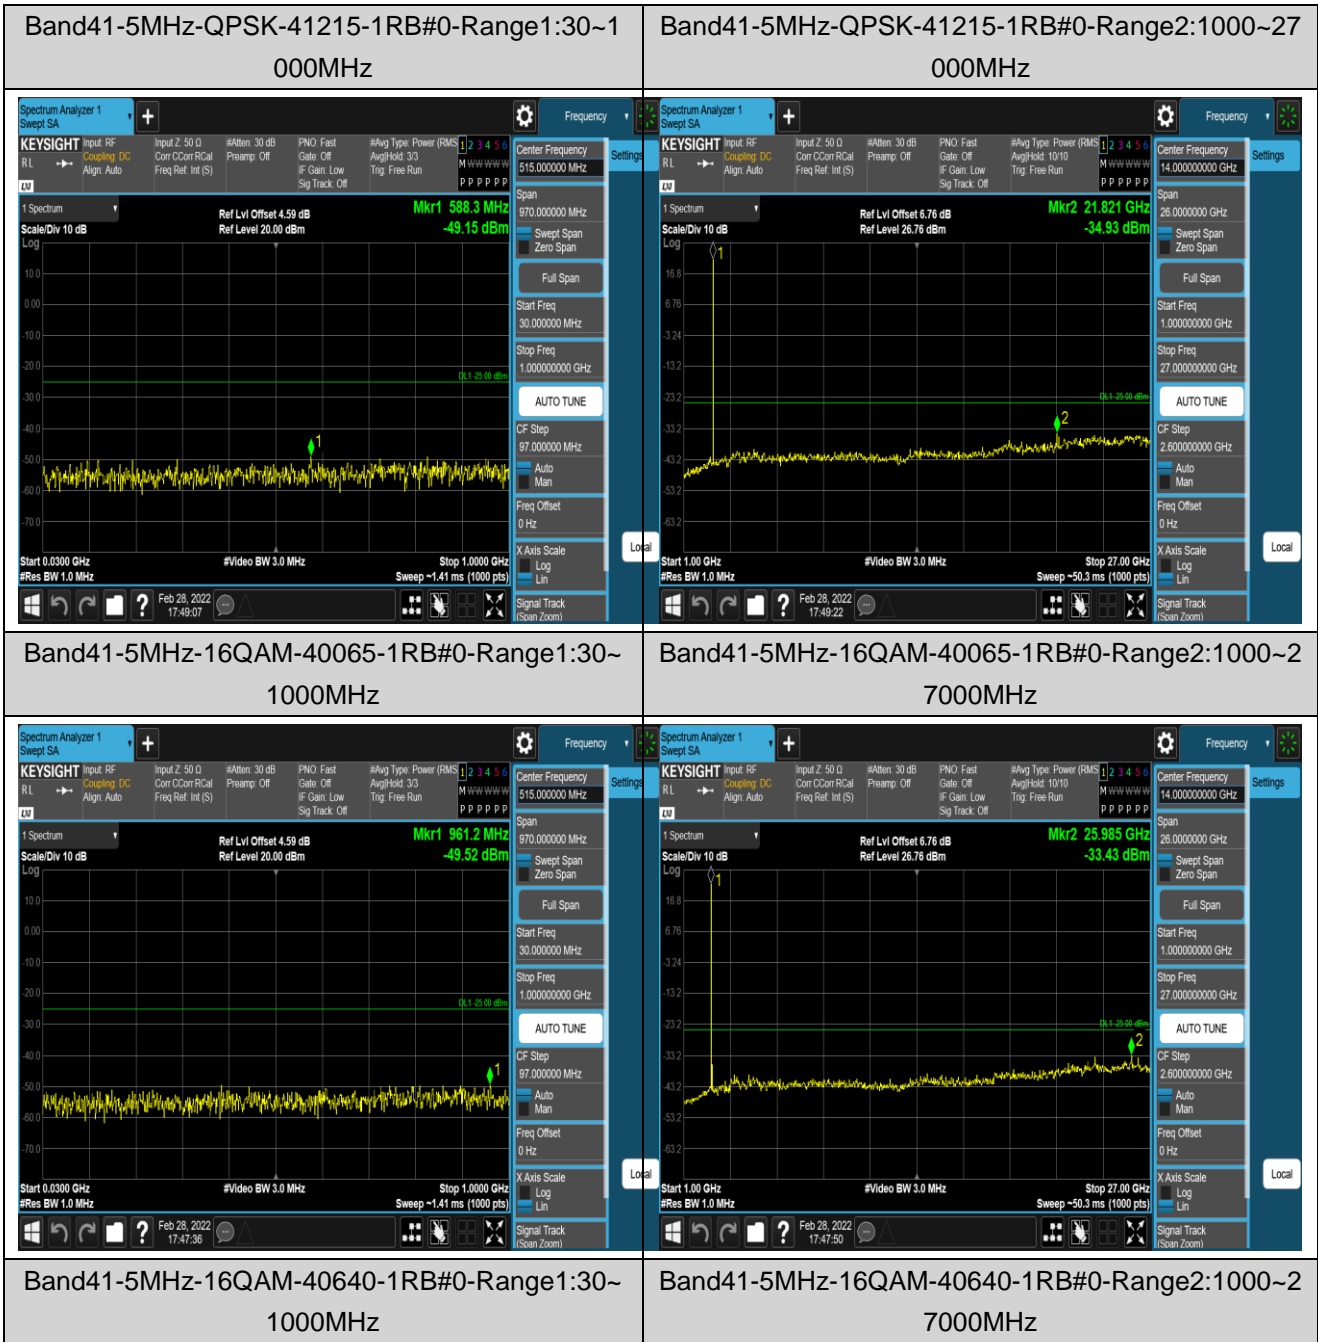

Band41-5MHz-QPSK-40065-1RB#0-Range1:30~1000MHz

Band41-5MHz-QPSK-40065-1RB#0-Range2:1000~27000MHz

Band41-5MHz-QPSK-40640-1RB#0-Range1:30~1000MHz

Band41-5MHz-QPSK-40640-1RB#0-Range2:1000~27000MHz

Band41-5MHz-16QAM-41215-1RB#0-Range1:30~1000MHz

Band41-5MHz-16QAM-41215-1RB#0-Range2:1000~27000MHz

Band41-20MHz-QPSK-40140-1RB#0-Range1:30~1000MHz

Band41-20MHz-QPSK-40140-1RB#0-Range2:1000~27000MHz

Band41-20MHz-16QAM-40640-1RB#0-Range1:30
~1000MHz

Band41-20MHz-16QAM-40640-1RB#0-Range2:1000~
27000MHz