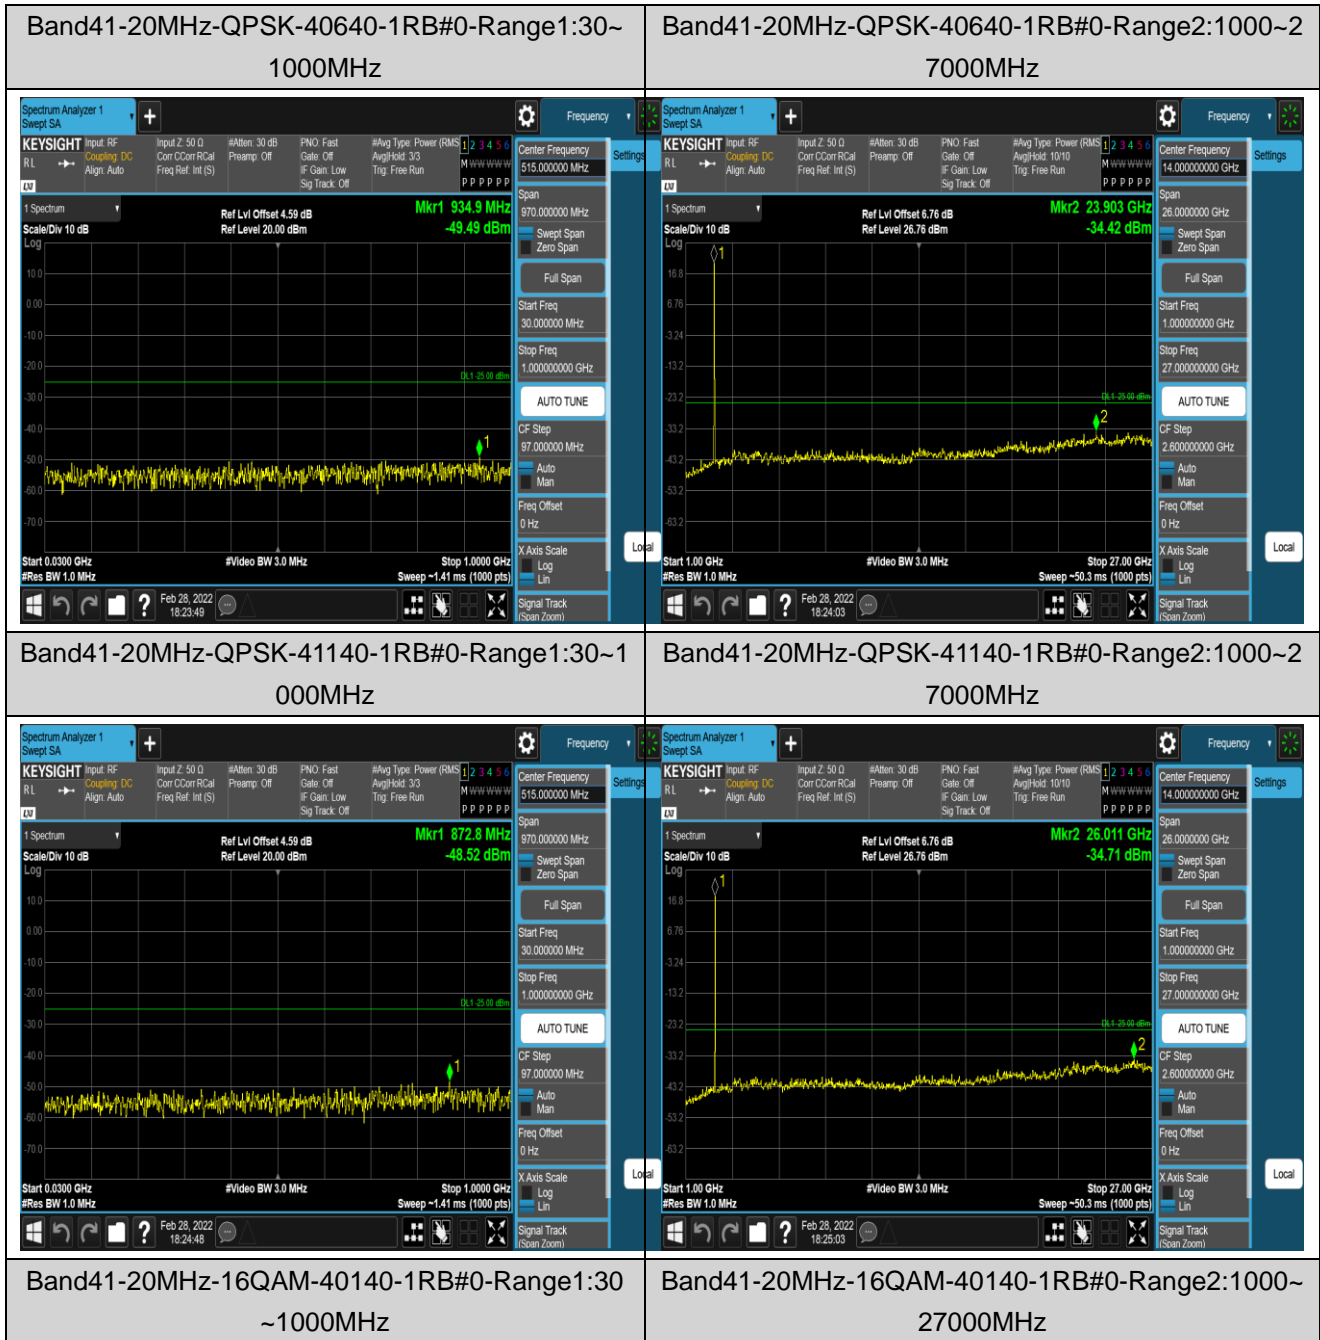

Band41-5MHz-QPSK-40065-1RB#0-Range1:30~1000MHz

Band41-5MHz-QPSK-40065-1RB#0-Range2:1000~27000MHz

Band41-5MHz-QPSK-40640-1RB#0-Range1:30~1000MHz

Band41-5MHz-QPSK-40640-1RB#0-Range2:1000~27000MHz

Band41-5MHz-16QAM-41215-1RB#0-Range1:30~1000MHz

Band41-5MHz-16QAM-41215-1RB#0-Range2:1000~27000MHz

Band41-20MHz-QPSK-40140-1RB#0-Range1:30~1000MHz

Band41-20MHz-QPSK-40140-1RB#0-Range2:1000~27000MHz

Band41-20MHz-16QAM-40640-1RB#0-Range1:30
~1000MHz

Band41-20MHz-16QAM-40640-1RB#0-Range2:1000~
27000MHz