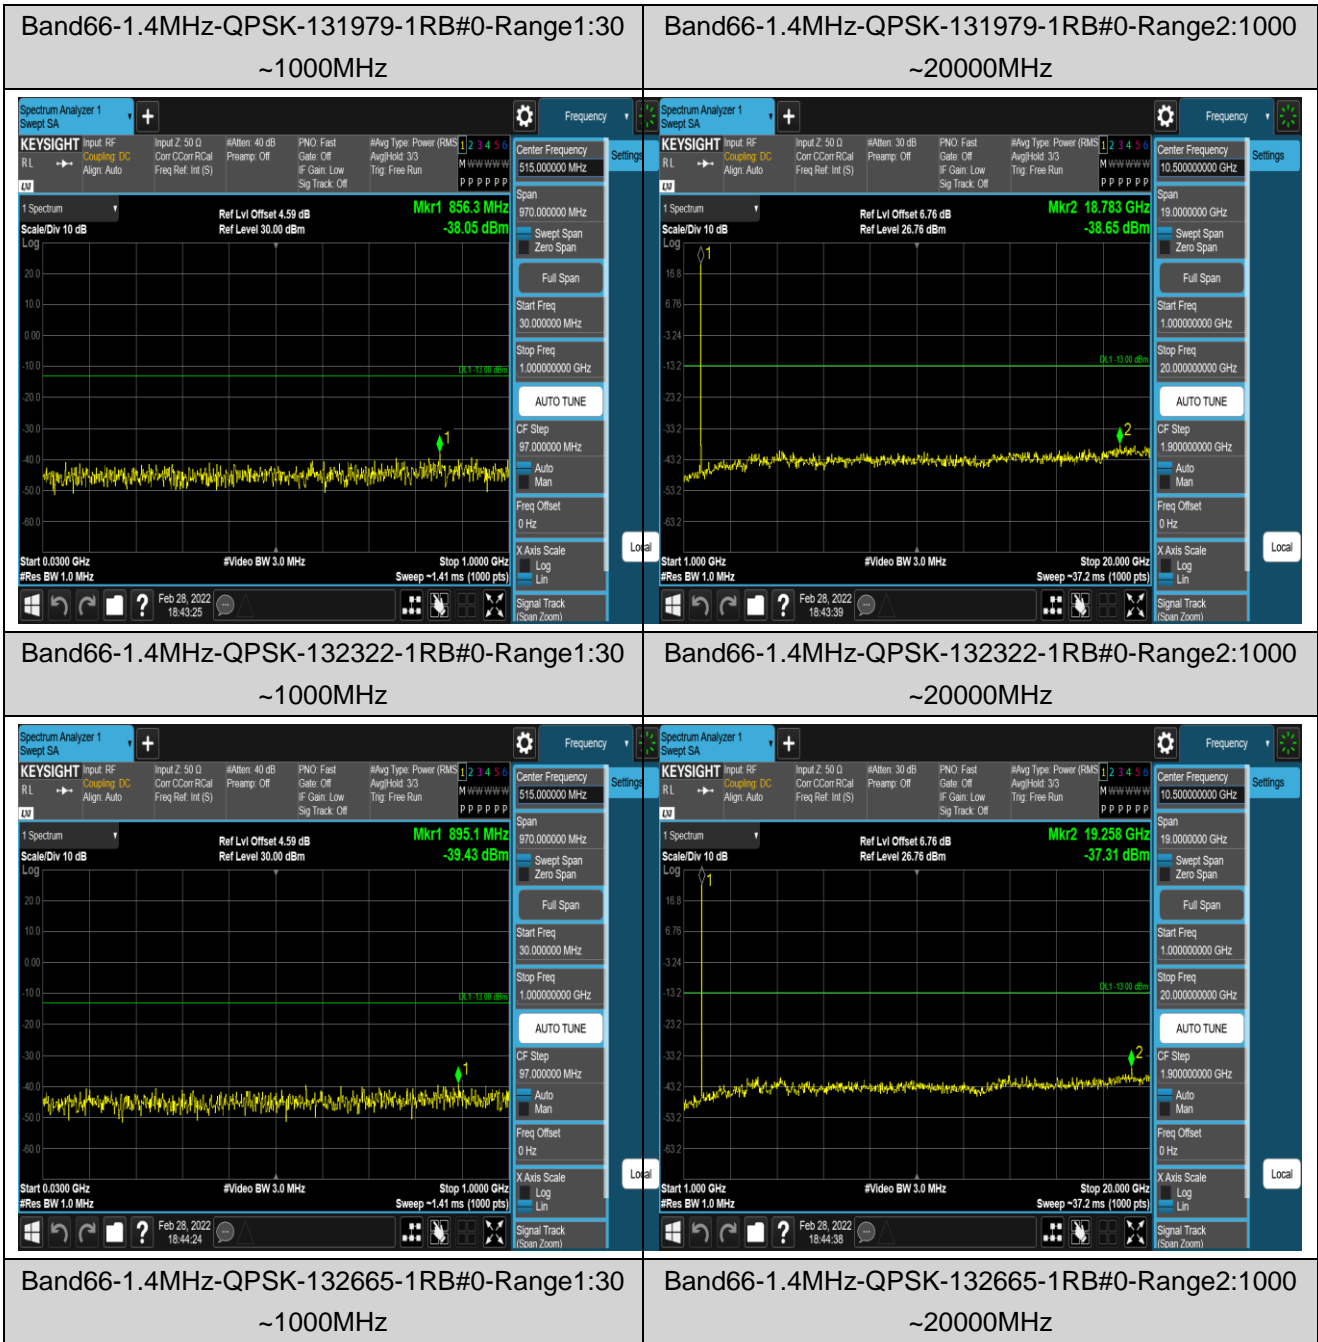

Band41-5MHz-QPSK-40065-1RB#0-Range1:30~1000MHz

Band41-5MHz-QPSK-40065-1RB#0-Range2:1000~27000MHz

Band41-5MHz-QPSK-40640-1RB#0-Range1:30~1000MHz

Band41-5MHz-QPSK-40640-1RB#0-Range2:1000~27000MHz

Band41-5MHz-16QAM-41215-1RB#0-Range1:30~1000MHz

Band41-5MHz-16QAM-41215-1RB#0-Range2:1000~27000MHz

Band41-20MHz-QPSK-40140-1RB#0-Range1:30~1000MHz

Band41-20MHz-QPSK-40140-1RB#0-Range2:1000~27000MHz

Band41-20MHz-16QAM-40640-1RB#0-Range1:30
~1000MHz

Band41-20MHz-16QAM-40640-1RB#0-Range2:1000~
27000MHz

Band41-20MHz-16QAM-41140-1RB#0-Range1:30
~1000MHz

Band41-20MHz-16QAM-41140-1RB#0-Range2:1000~
27000MHz

Band66-1.4MHz-16QAM-131979-1RB#0-Range1:3
0~1000MHz

Band66-1.4MHz-16QAM-131979-1RB#0-Range2:100
0~20000MHz