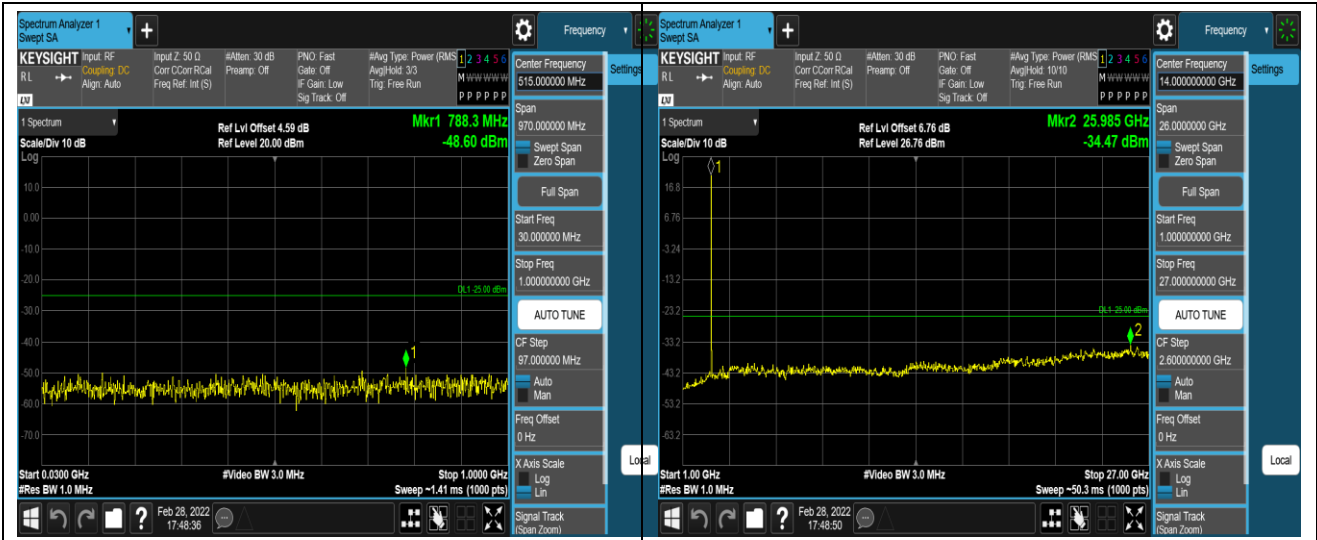

Band41-5MHz-QPSK-40065-1RB#0-Range1:30~1000MHz

Band41-5MHz-QPSK-40065-1RB#0-Range2:1000~27000MHz

Band41-5MHz-QPSK-40640-1RB#0-Range1:30~1000MHz

Band41-5MHz-QPSK-40640-1RB#0-Range2:1000~27000MHz

Band41-5MHz-16QAM-41215-1RB#0-Range1:30~1000MHz