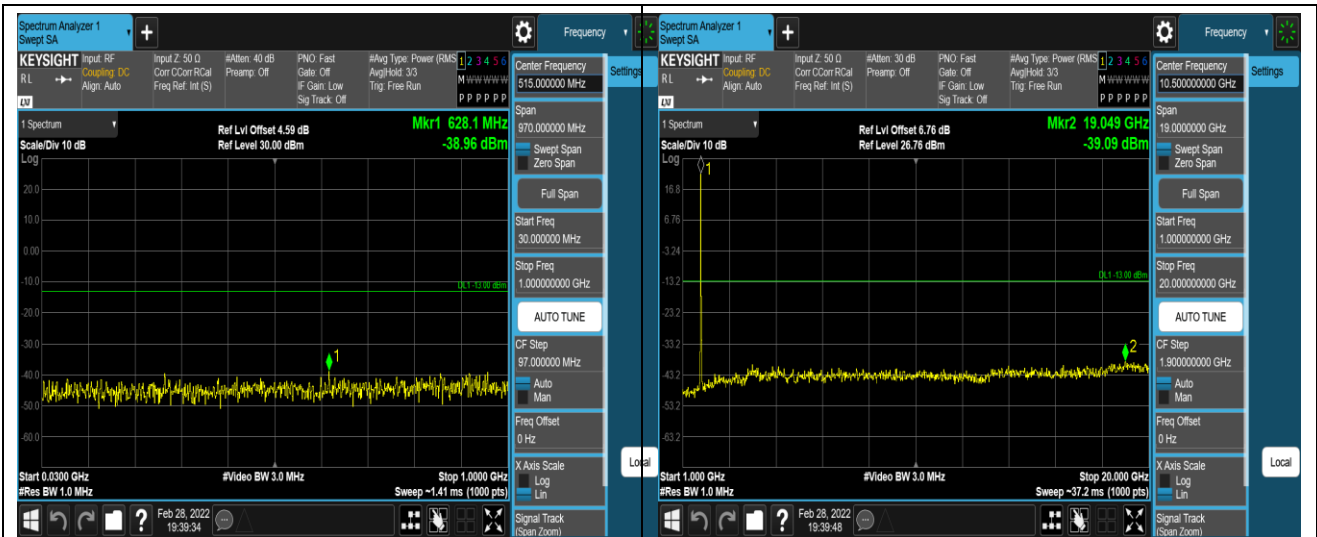

Band66-20MHz-QPSK-132572-1RB#0-Range2:1000~
20000MHz

Band66-20MHz-QPSK-132572-1RB#0-Range1:30
~1000MHz