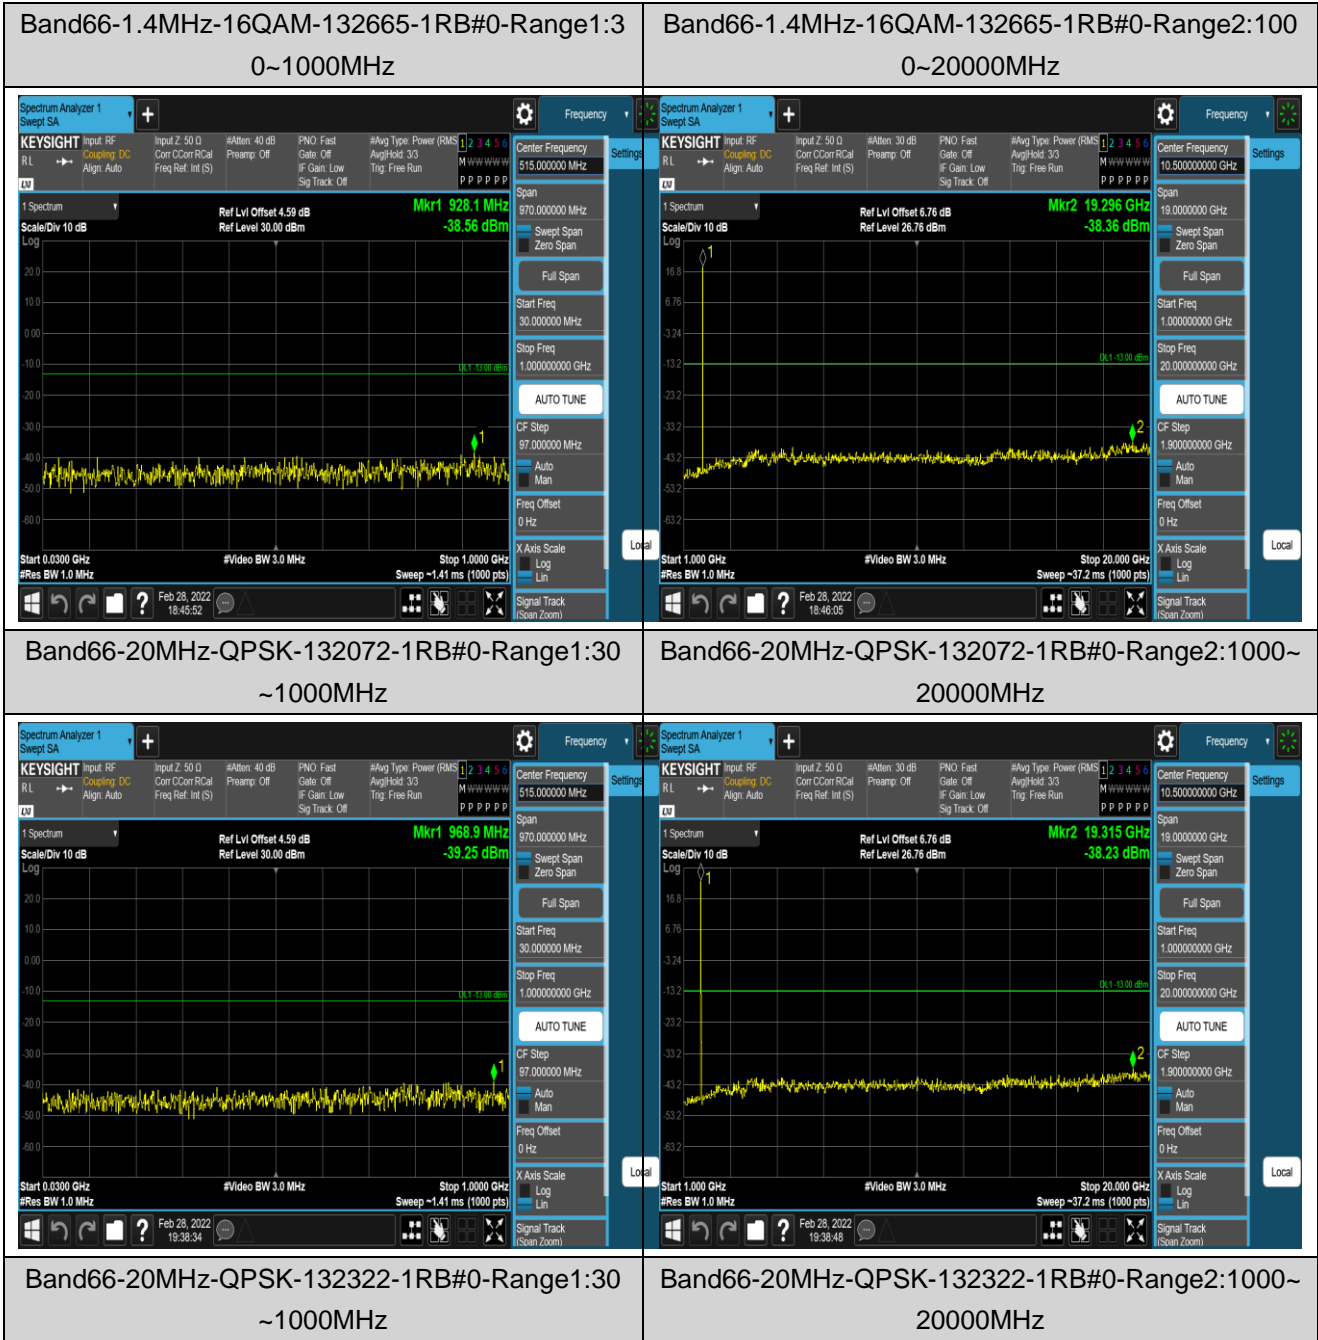

Band41-20MHz-16QAM-41140-1RB#0-Range1:30
~1000MHz

Band41-20MHz-16QAM-41140-1RB#0-Range2:1000~
27000MHz

Band66-1.4MHz-16QAM-131979-1RB#0-Range1:3
0~1000MHz

Band66-1.4MHz-16QAM-131979-1RB#0-Range2:100
0~20000MHz

Band66-1.4MHz-16QAM-132322-1RB#0-Range1:3
0~1000MHz

Band66-1.4MHz-16QAM-132322-1RB#0-Range2:100
0~20000MHz

Band66-20MHz-QPSK-132572-1RB#0-Range1:30
~1000MHz

Band66-20MHz-QPSK-132572-1RB#0-Range2:1000~
20000MHz