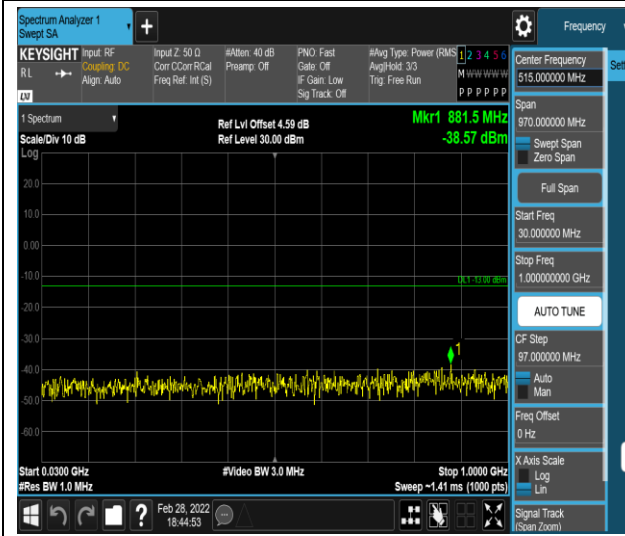

Band66-1.4MHz-16QAM-132322-1RB#0-Range1:3
0~1000MHz