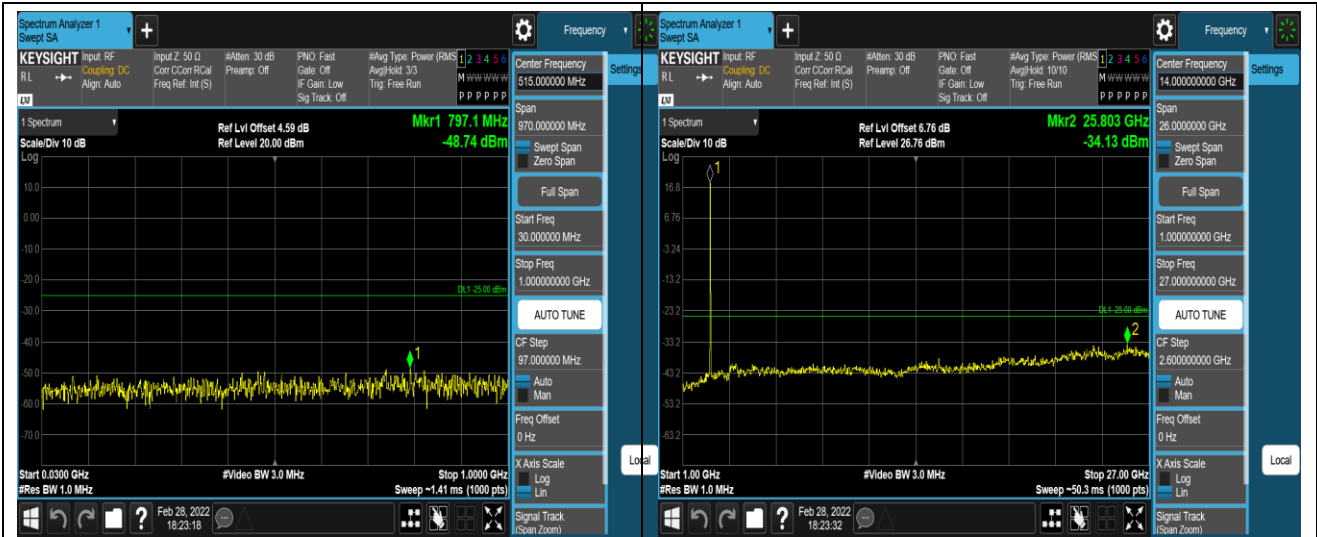

Band41-5MHz-16QAM-41215-1RB#0-Range2:1000~27000MHz

Band41-20MHz-QPSK-40140-1RB#0-Range1:30~1000MHz

Band41-20MHz-QPSK-40140-1RB#0-Range2:1000~27000MHz

Band41-20MHz-16QAM-40640-1RB#0-Range1:30
~1000MHz

Band41-20MHz-16QAM-40640-1RB#0-Range2:1000~
27000MHz