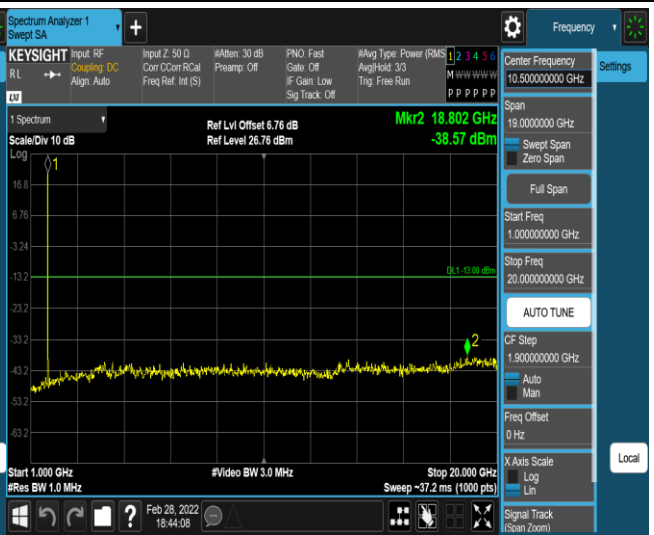

Band41-20MHz-16QAM-41140-1RB#0-Range1:30
~1000MHz

Band41-20MHz-16QAM-41140-1RB#0-Range2:1000~
27000MHz

Band66-1.4MHz-16QAM-131979-1RB#0-Range1:3
0~1000MHz

Band66-1.4MHz-16QAM-131979-1RB#0-Range2:100
0~20000MHz