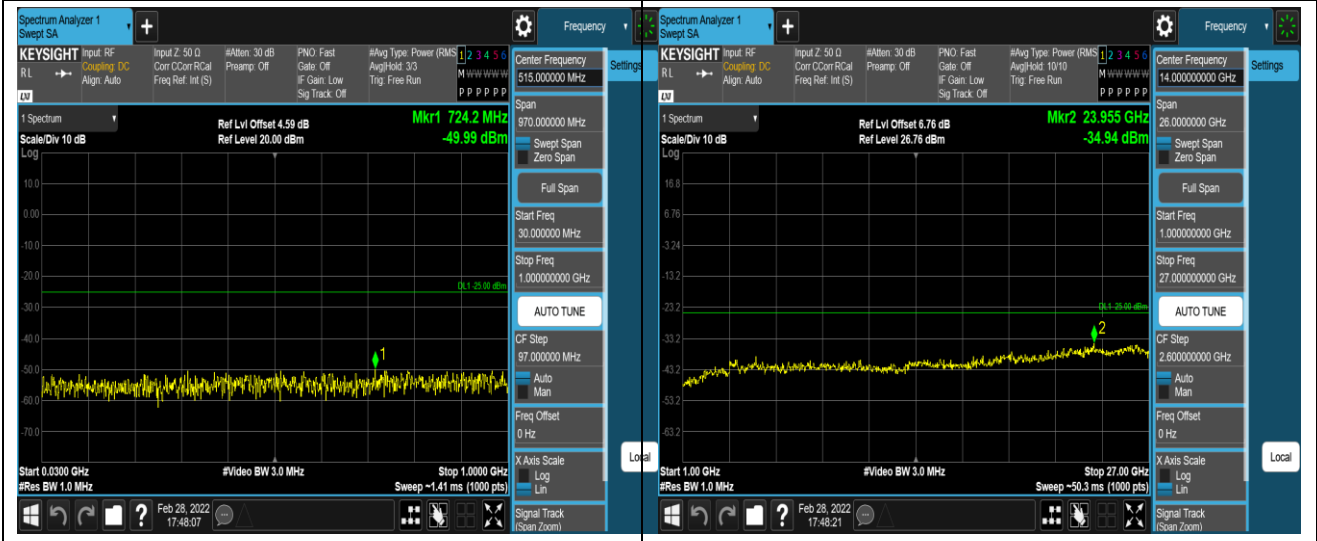

Band41-5MHz-QPSK-40065-1RB#0-Range1:30~1000MHz

Band41-5MHz-QPSK-40065-1RB#0-Range2:1000~27000MHz

Band41-5MHz-QPSK-40640-1RB#0-Range1:30~1000MHz

Band41-5MHz-QPSK-40640-1RB#0-Range2:1000~27000MHz

Band41-5MHz-16QAM-41215-1RB#0-Range1:30~1000MHz