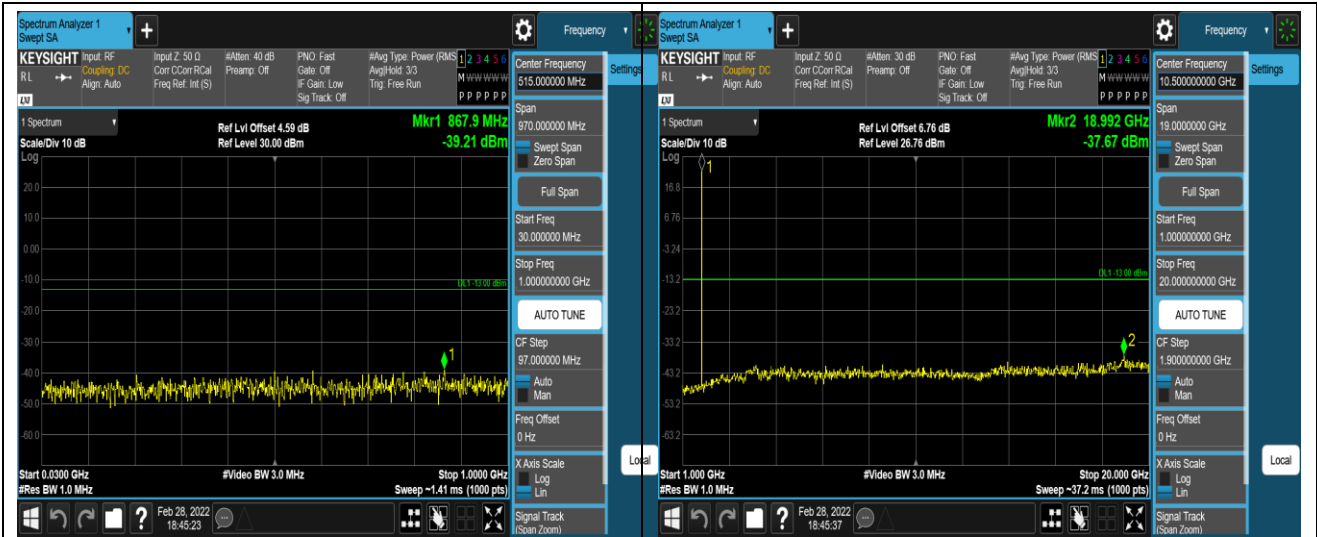

Band66-1.4MHz-16QAM-131979-1RB#0-Range2:100
0~20000MHz

Band66-1.4MHz-16QAM-131979-1RB#0-Range1:3
0~1000MHz