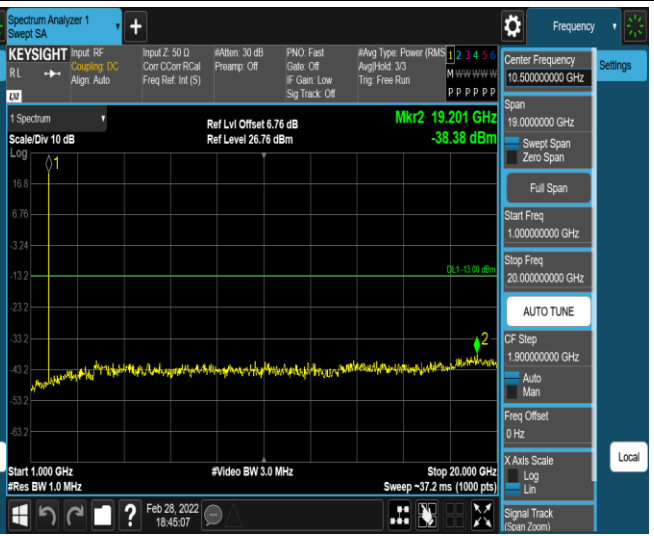

Band66-1.4MHz-16QAM-132322-1RB#0-Range2:100
0~20000MHz