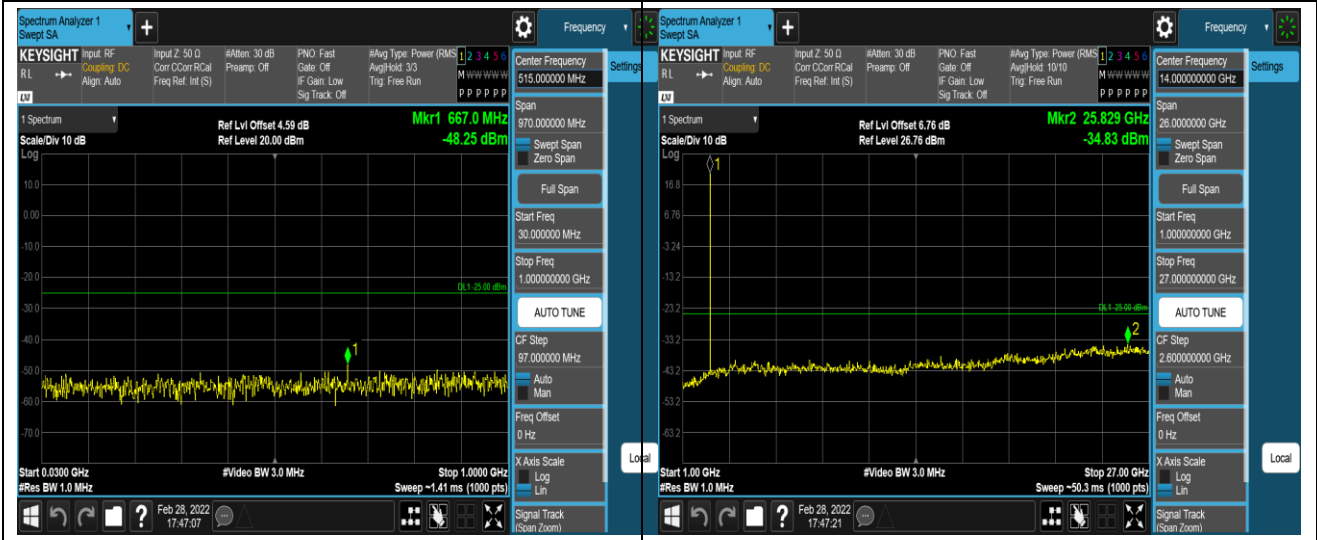

Band41-5MHz-QPSK-40065-1RB#0-Range1:30~1000MHz

Band41-5MHz-QPSK-40065-1RB#0-Range2:1000~27000MHz

Band41-5MHz-QPSK-40640-1RB#0-Range1:30~1000MHz

Band41-5MHz-QPSK-40640-1RB#0-Range2:1000~27000MHz

Band41-5MHz-16QAM-41215-1RB#0-Range1:30~1000MHz