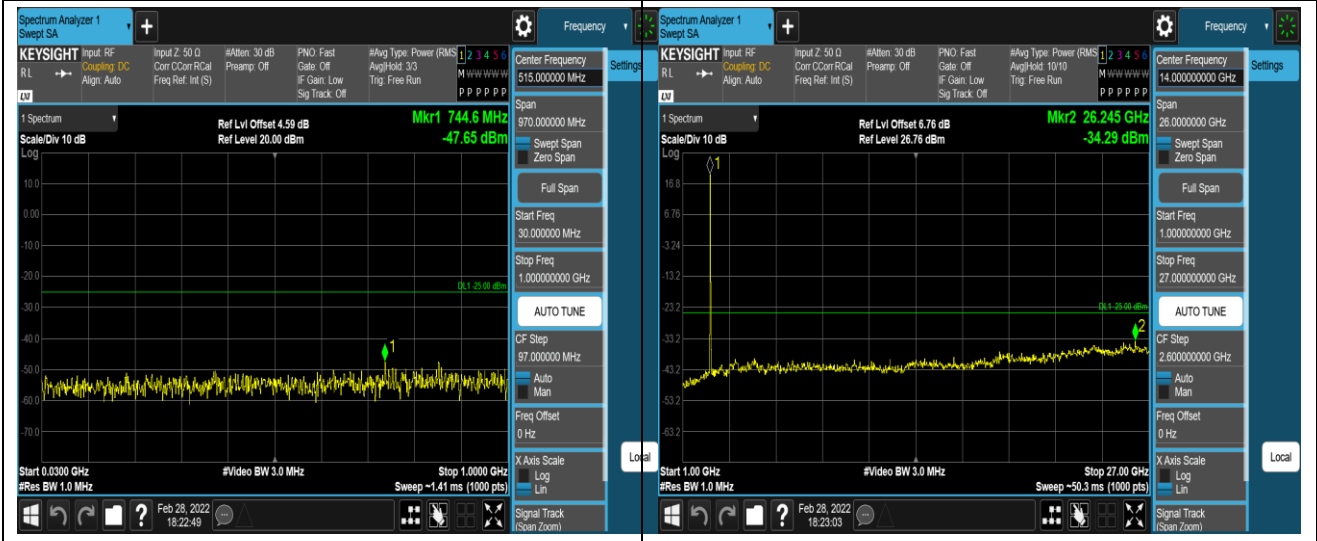

Band41-20MHz-QPSK-40140-1RB#0-Range1:30~1000MHz

Band41-20MHz-QPSK-40140-1RB#0-Range2:1000~27000MHz