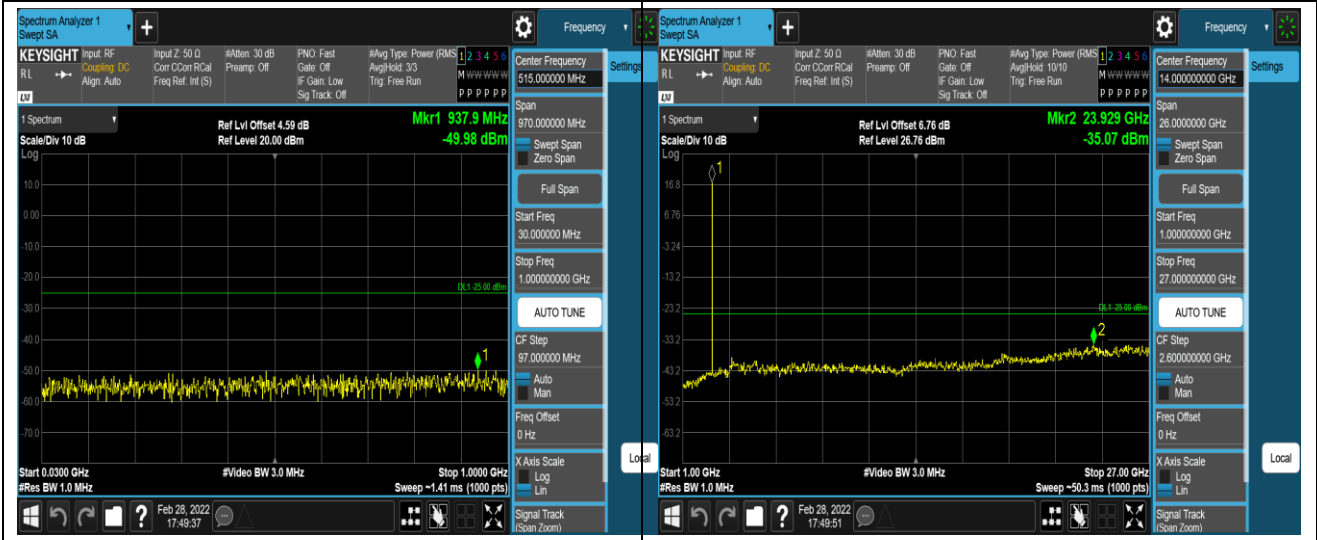

Band41-5MHz-16QAM-41215-1RB#0-Range1:30~1000MHz

Band41-20MHz-QPSK-40140-1RB#0-Range2:1000~27000MHz

Band41-5MHz-16QAM-41215-1RB#0-Range2:1000~27000MHz

Band41-20MHz-QPSK-40140-1RB#0-Range1:30~1000MHz