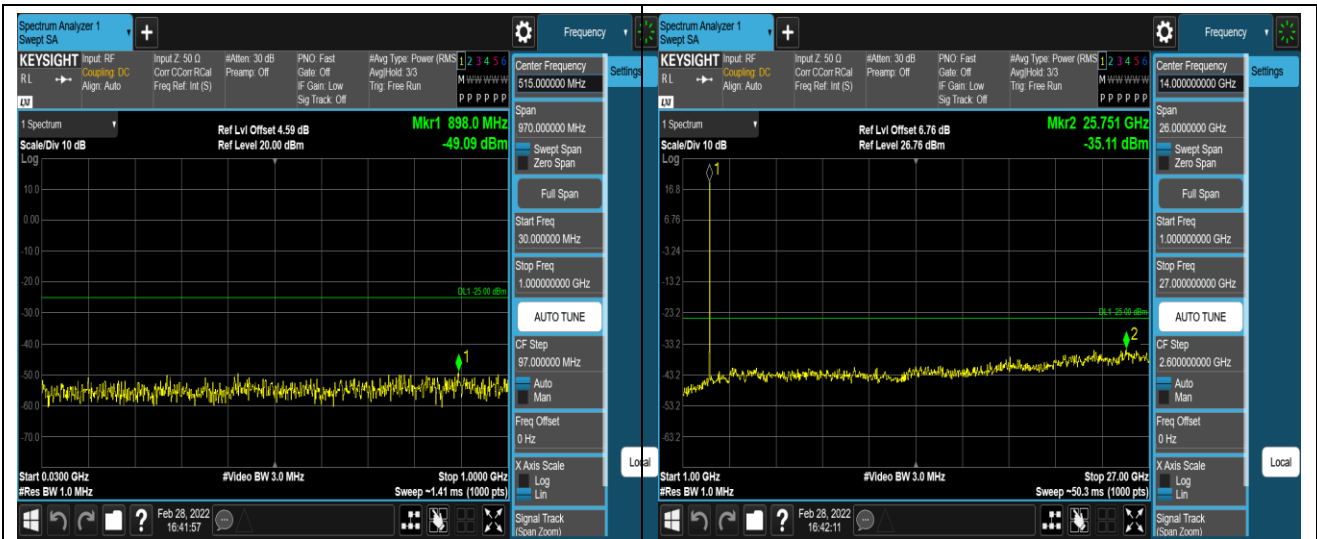

Band5-10MHz-16QAM-20600-1RB#0-Range1:30~1000MHz

Band5-10MHz-16QAM-20600-1RB#0-Range2:1000~10000MHz

Band7-5MHz-QPSK-20775-1RB#0-Range1:30~1000MHz

Band7-5MHz-QPSK-20775-1RB#0-Range2:1000~2700MHz

Band7-5MHz-16QAM-21100-1RB#0-Range1:30~1000MHz

Band7-5MHz-16QAM-21100-1RB#0-Range2:1000~27000MHz

Band7-5MHz-16QAM-21425-1RB#0-Range1:30~1000MHz

Band7-5MHz-16QAM-21425-1RB#0-Range2:1000~27000MHz

Band7-20MHz-16QAM-20850-1RB#0-Range1:30~1000MHz

Band7-20MHz-16QAM-20850-1RB#0-Range2:1000~7000MHz