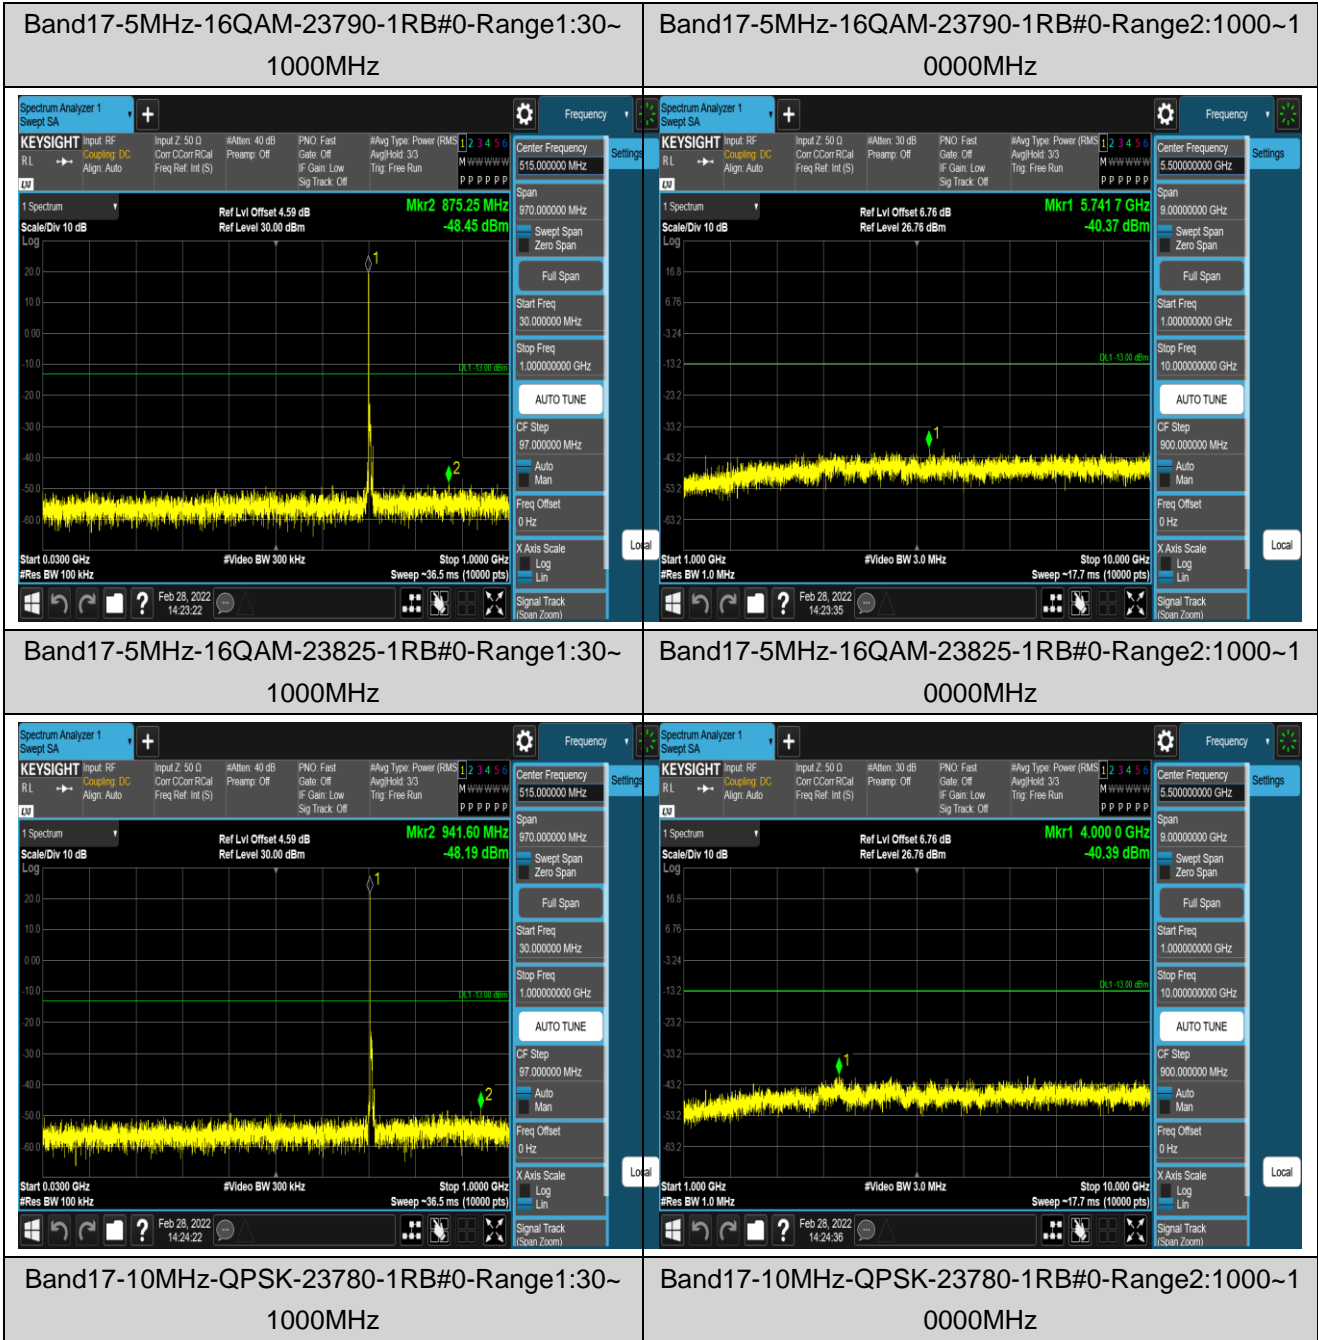

Band5-10MHz-16QAM-20600-1RB#0-Range1:30~1000MHz

Band5-10MHz-16QAM-20600-1RB#0-Range2:1000~10000MHz

Band7-5MHz-QPSK-20775-1RB#0-Range1:30~1000MHz

Band7-5MHz-QPSK-20775-1RB#0-Range2:1000~2700MHz

Band7-5MHz-16QAM-21100-1RB#0-Range1:30~1000MHz

Band7-5MHz-16QAM-21100-1RB#0-Range2:1000~27000MHz

Band7-5MHz-16QAM-21425-1RB#0-Range1:30~1000MHz

Band7-5MHz-16QAM-21425-1RB#0-Range2:1000~27000MHz

Band7-20MHz-16QAM-20850-1RB#0-Range1:30~1000MHz

Band7-20MHz-16QAM-20850-1RB#0-Range2:1000~7000MHz

Band7-20MHz-16QAM-21100-1RB#0-Range1:30~1000MHz

Band7-20MHz-16QAM-21100-1RB#0-Range2:1000~7000MHz

Band17-5MHz-QPSK-23825-1RB#0-Range1:30~1000MHz

Band17-5MHz-QPSK-23825-1RB#0-Range2:1000~10000MHz

Band17-5MHz-16QAM-23755-1RB#0-Range1:30~1000MHz

Band17-5MHz-16QAM-23755-1RB#0-Range2:1000~10000MHz

Band17-10MHz-QPSK-23790-1RB#0-Range1:30~1000MHz

Band17-10MHz-QPSK-23790-1RB#0-Range2:1000~10000MHz

Band17-10MHz-QPSK-23800-1RB#0-Range1:30~1000MHz

Band17-10MHz-QPSK-23800-1RB#0-Range2:1000~10000MHz