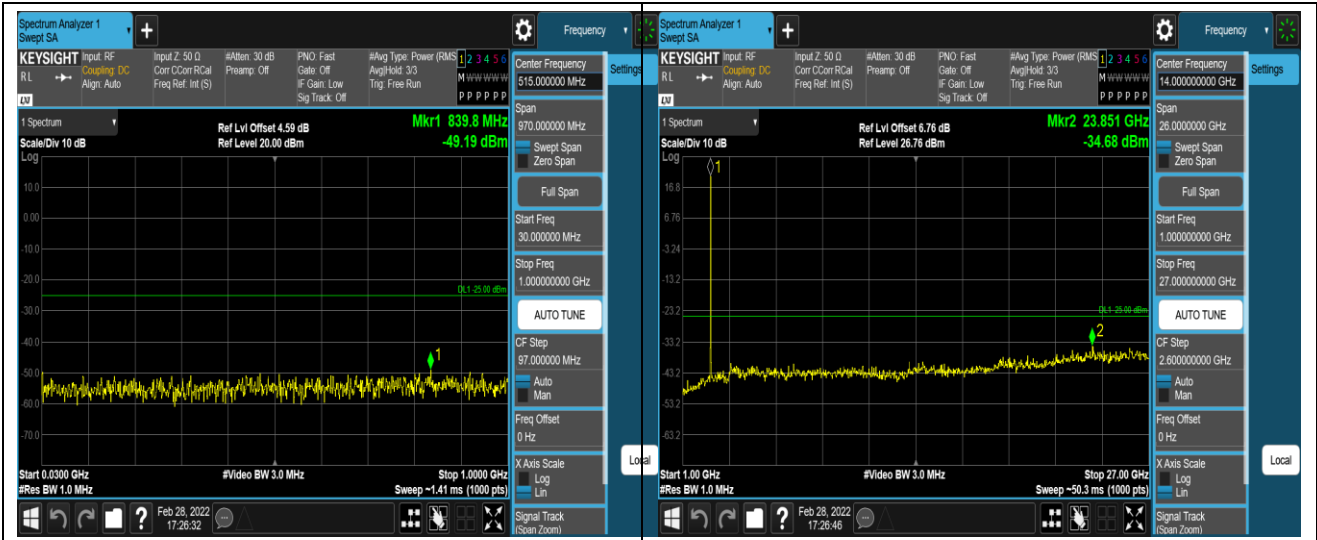

Band5-10MHz-16QAM-20600-1RB#0-Range1:30~1000MHz

Band5-10MHz-16QAM-20600-1RB#0-Range2:1000~10000MHz

Band7-5MHz-QPSK-20775-1RB#0-Range1:30~1000MHz

Band7-5MHz-QPSK-20775-1RB#0-Range2:1000~2700MHz

Band7-5MHz-16QAM-21100-1RB#0-Range1:30~1000MHz

Band7-5MHz-16QAM-21100-1RB#0-Range2:1000~27000MHz

Band7-5MHz-16QAM-21425-1RB#0-Range1:30~1000MHz

Band7-5MHz-16QAM-21425-1RB#0-Range2:1000~27000MHz

Band7-20MHz-16QAM-20850-1RB#0-Range1:30~1000MHz

Band7-20MHz-16QAM-20850-1RB#0-Range2:1000~7000MHz