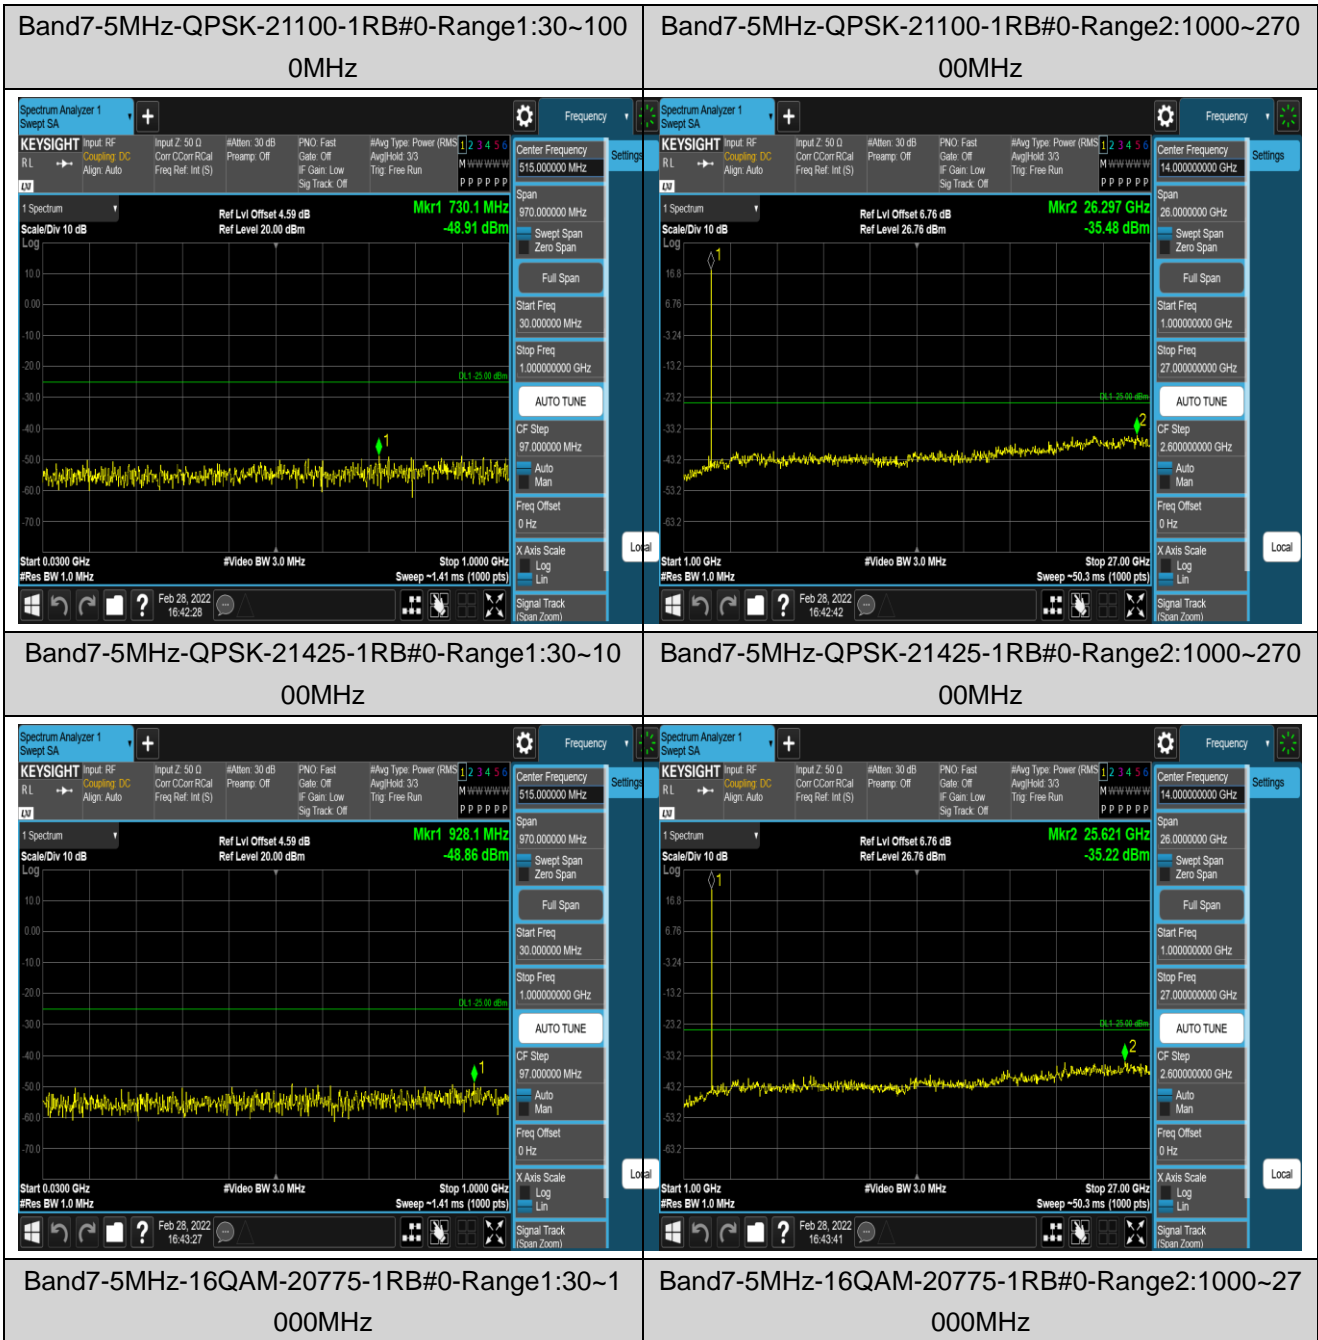

Band5-10MHz-16QAM-20600-1RB#0-Range1:30~1000MHz

Band5-10MHz-16QAM-20600-1RB#0-Range2:1000~10000MHz

Band7-5MHz-QPSK-20775-1RB#0-Range1:30~1000MHz

Band7-5MHz-QPSK-20775-1RB#0-Range2:1000~2700MHz

Band7-5MHz-16QAM-21100-1RB#0-Range1:30~1000MHz

Band7-5MHz-16QAM-21100-1RB#0-Range2:1000~27000MHz

Band7-5MHz-16QAM-21425-1RB#0-Range1:30~1000MHz

Band7-5MHz-16QAM-21425-1RB#0-Range2:1000~27000MHz

Band7-20MHz-16QAM-20850-1RB#0-Range1:30~1000MHz

Band7-20MHz-16QAM-20850-1RB#0-Range2:1000~7000MHz

Band7-20MHz-16QAM-21100-1RB#0-Range1:30~1000MHz

Band7-20MHz-16QAM-21100-1RB#0-Range2:1000~7000MHz

Band17-5MHz-QPSK-23825-1RB#0-Range1:30~1000MHz

Band17-5MHz-QPSK-23825-1RB#0-Range2:1000~10000MHz

Band17-5MHz-16QAM-23755-1RB#0-Range1:30~1000MHz