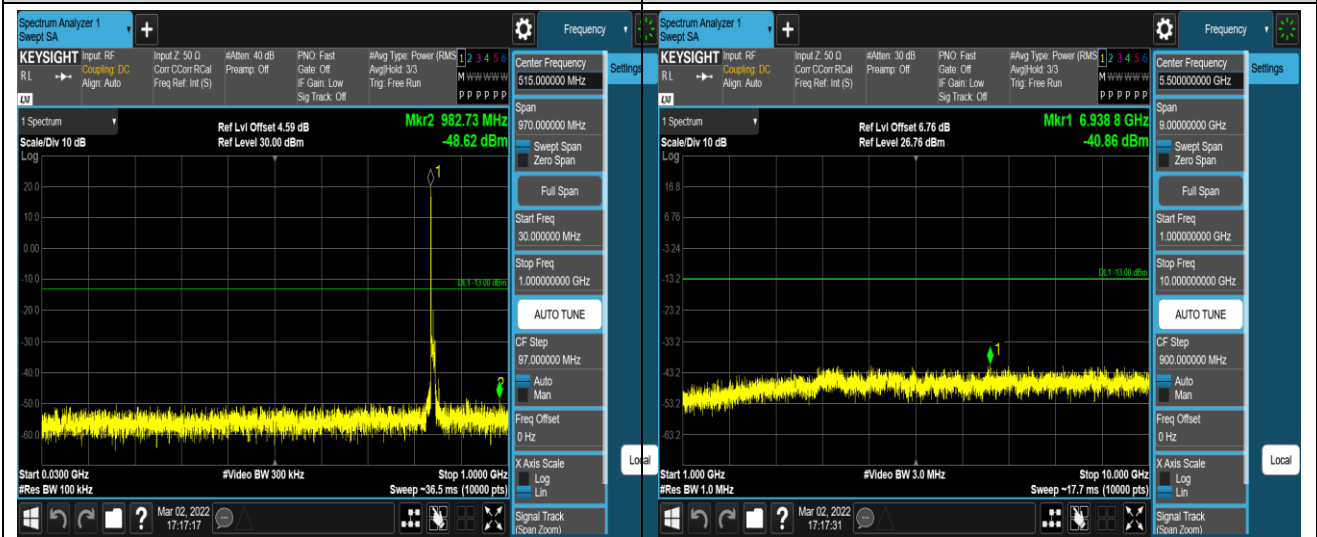

Band5-10MHz-16QAM-20600-1RB#0-Range1:30~1000MHz

Band5-10MHz-16QAM-20600-1RB#0-Range2:1000~10000MHz

Band7-5MHz-QPSK-20775-1RB#0-Range1:30~1000MHz

Band7-5MHz-QPSK-20775-1RB#0-Range2:1000~2700MHz

Band7-5MHz-16QAM-21100-1RB#0-Range1:30~1000MHz

Band7-5MHz-16QAM-21100-1RB#0-Range2:1000~27000MHz

Band7-5MHz-16QAM-21425-1RB#0-Range1:30~1000MHz

Band7-5MHz-16QAM-21425-1RB#0-Range2:1000~27000MHz

Band7-20MHz-16QAM-20850-1RB#0-Range1:30~1000MHz

Band7-20MHz-16QAM-20850-1RB#0-Range2:1000~7000MHz