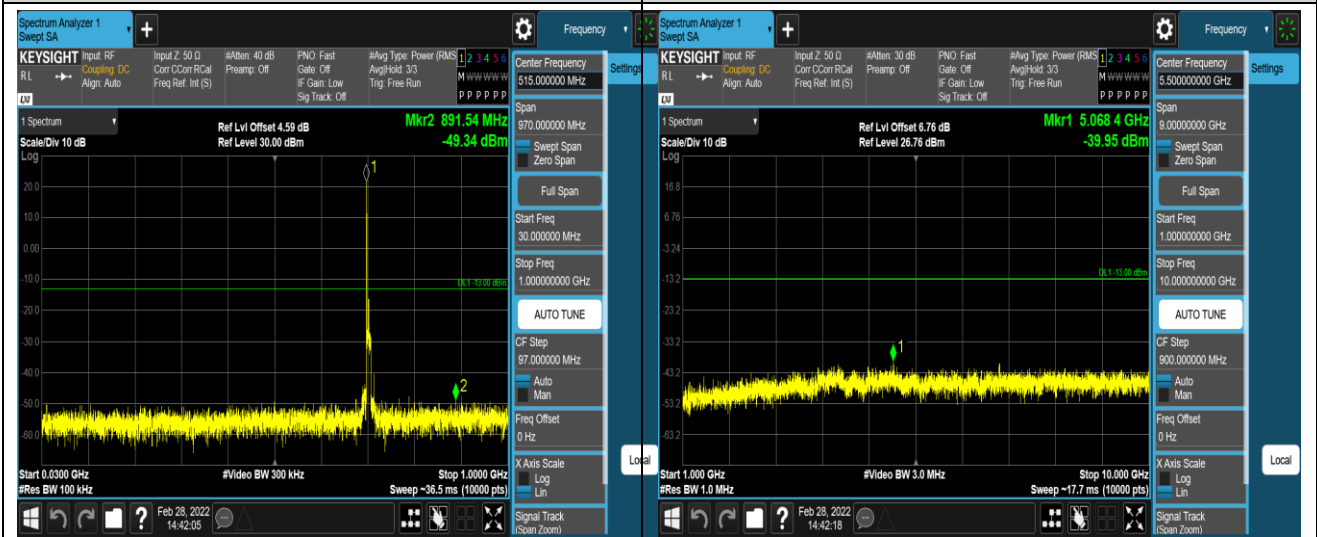

Band17-5MHz-16QAM-23755-1RB#0-Range2:1000~10000MHz

Band17-10MHz-QPSK-23790-1RB#0-Range1:30~1000MHz

Band17-10MHz-QPSK-23790-1RB#0-Range2:1000~10000MHz

Band17-10MHz-QPSK-23800-1RB#0-Range1:30~1000MHz

Band17-10MHz-QPSK-23800-1RB#0-Range2:1000~10000MHz