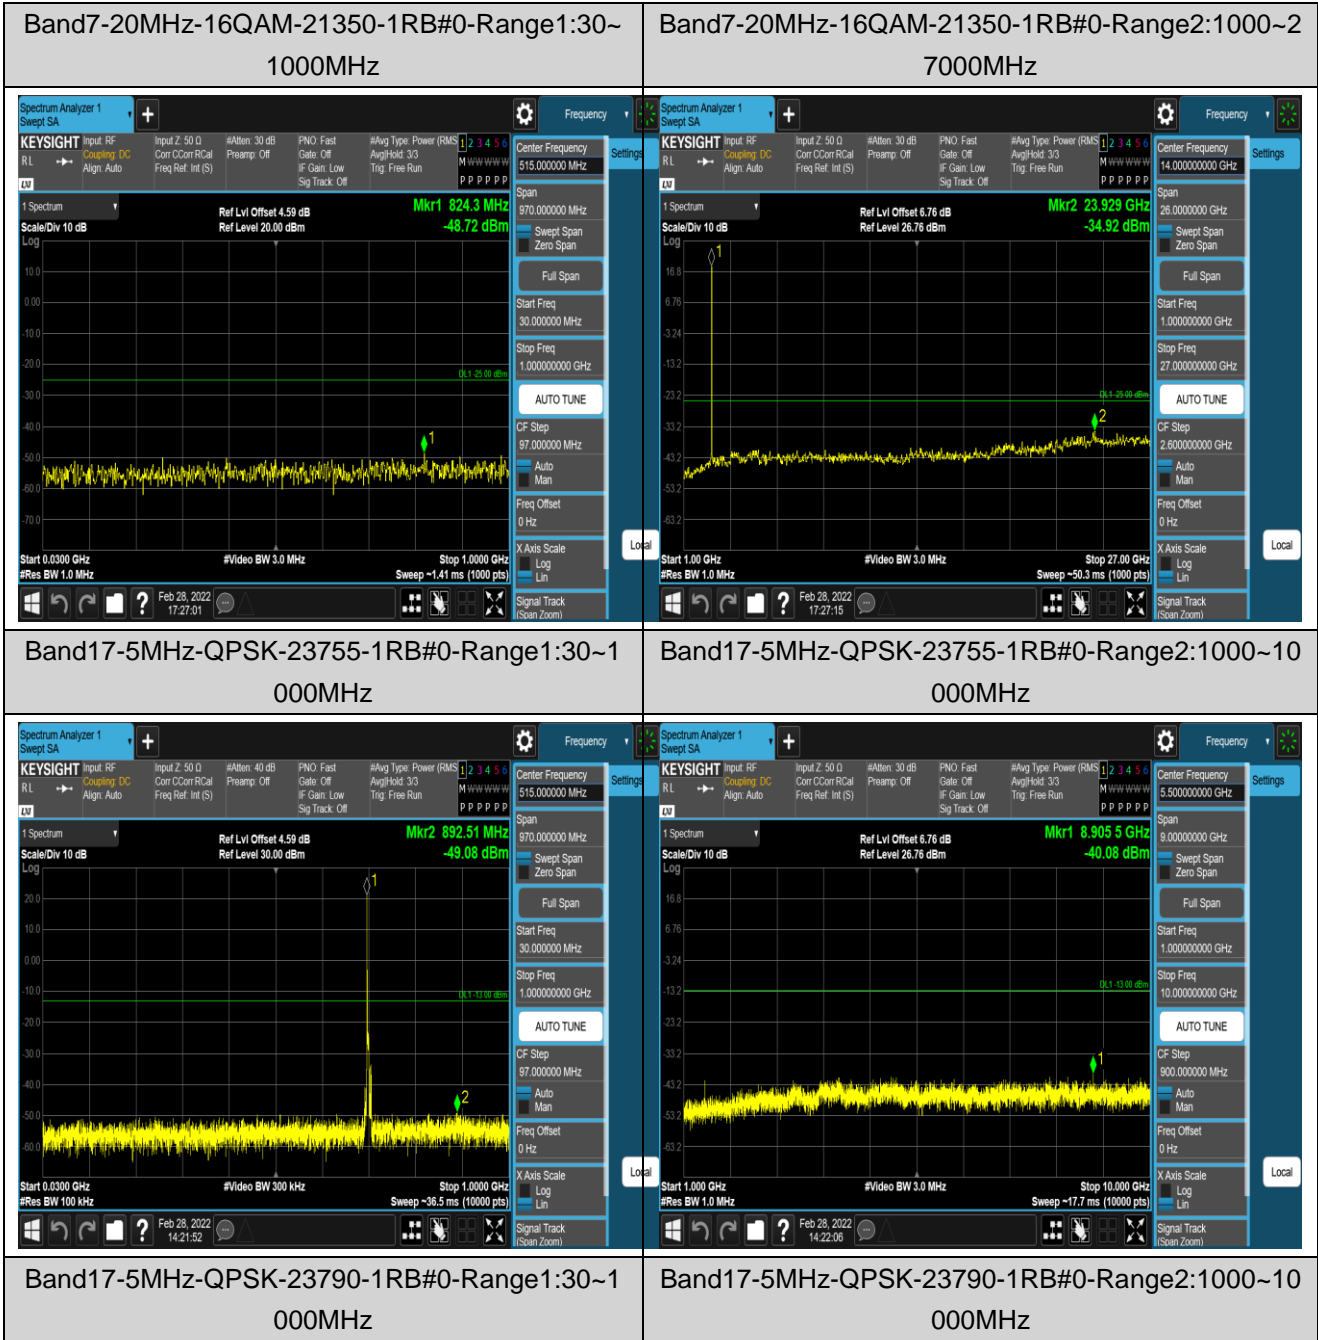

Band5-10MHz-16QAM-20600-1RB#0-Range1:30~1000MHz

Band5-10MHz-16QAM-20600-1RB#0-Range2:1000~10000MHz

Band7-5MHz-QPSK-20775-1RB#0-Range1:30~1000MHz

Band7-5MHz-QPSK-20775-1RB#0-Range2:1000~2700MHz

Band7-5MHz-16QAM-21100-1RB#0-Range1:30~1000MHz

Band7-5MHz-16QAM-21100-1RB#0-Range2:1000~27000MHz

Band7-5MHz-16QAM-21425-1RB#0-Range1:30~1000MHz

Band7-5MHz-16QAM-21425-1RB#0-Range2:1000~27000MHz

Band7-20MHz-16QAM-20850-1RB#0-Range1:30~1000MHz

Band7-20MHz-16QAM-20850-1RB#0-Range2:1000~7000MHz

Band7-20MHz-16QAM-21100-1RB#0-Range1:30~1000MHz

Band7-20MHz-16QAM-21100-1RB#0-Range2:1000~7000MHz

Band17-5MHz-QPSK-23825-1RB#0-Range1:30~1000MHz

Band17-5MHz-QPSK-23825-1RB#0-Range2:1000~10000MHz

Band17-5MHz-16QAM-23755-1RB#0-Range1:30~1000MHz