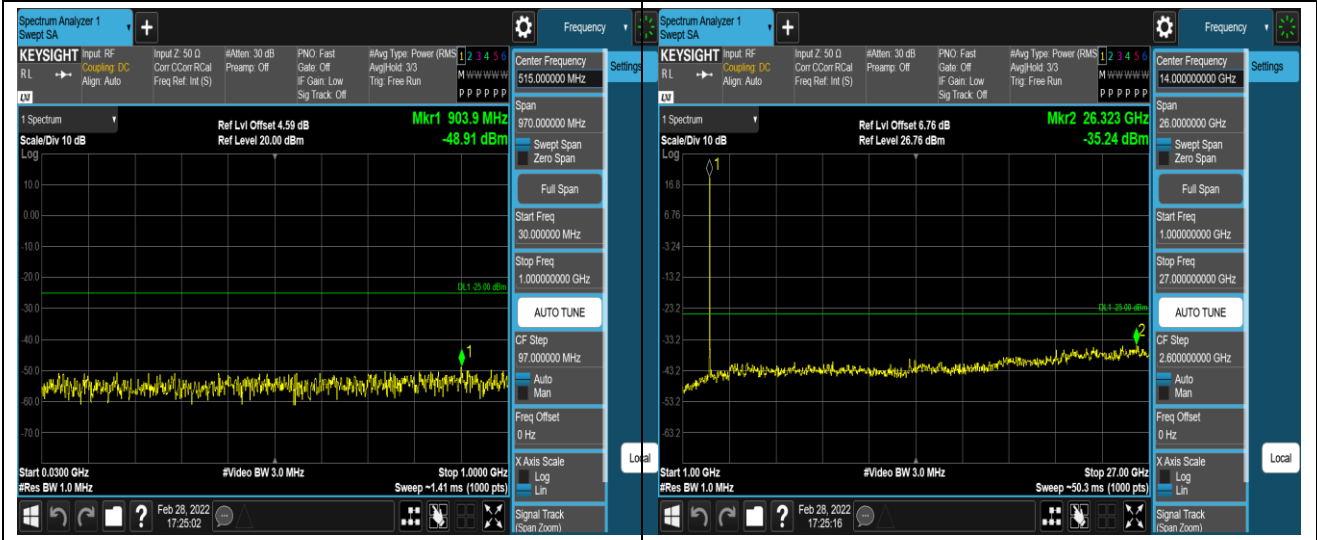

Band5-10MHz-16QAM-20600-1RB#0-Range1:30~1000MHz

Band5-10MHz-16QAM-20600-1RB#0-Range2:1000~10000MHz

Band7-5MHz-QPSK-20775-1RB#0-Range1:30~1000MHz

Band7-5MHz-QPSK-20775-1RB#0-Range2:1000~2700MHz

Band7-5MHz-16QAM-21100-1RB#0-Range1:30~1000MHz

Band7-5MHz-16QAM-21100-1RB#0-Range2:1000~27000MHz

Band7-5MHz-16QAM-21425-1RB#0-Range1:30~1000MHz

Band7-5MHz-16QAM-21425-1RB#0-Range2:1000~27000MHz

Band7-20MHz-16QAM-20850-1RB#0-Range1:30~1000MHz

Band7-20MHz-16QAM-20850-1RB#0-Range2:1000~7000MHz