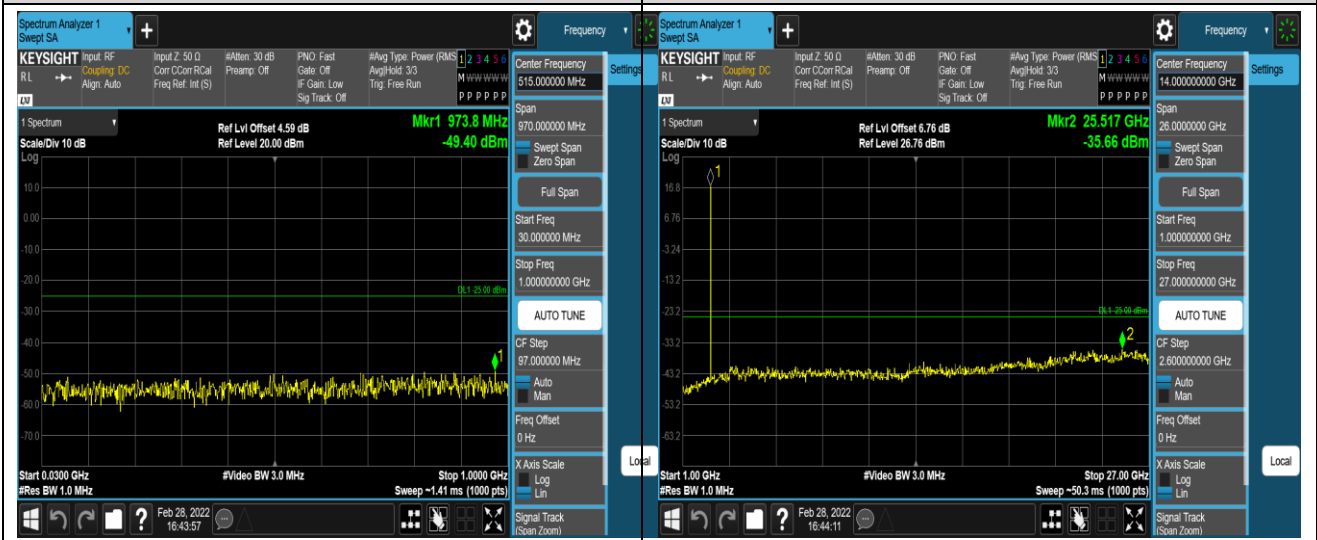

Band5-10MHz-16QAM-20600-1RB#0-Range1:30~1000MHz

Band5-10MHz-16QAM-20600-1RB#0-Range2:1000~10000MHz

Band7-5MHz-QPSK-20775-1RB#0-Range1:30~1000MHz

Band7-5MHz-QPSK-20775-1RB#0-Range2:1000~2700MHz

Band7-5MHz-16QAM-21100-1RB#0-Range1:30~1000MHz

Band7-5MHz-16QAM-21100-1RB#0-Range2:1000~27000MHz

Band7-5MHz-16QAM-21425-1RB#0-Range1:30~1000MHz

Band7-5MHz-16QAM-21425-1RB#0-Range2:1000~27000MHz

Band7-20MHz-16QAM-20850-1RB#0-Range1:30~1000MHz

Band7-20MHz-16QAM-20850-1RB#0-Range2:1000~7000MHz