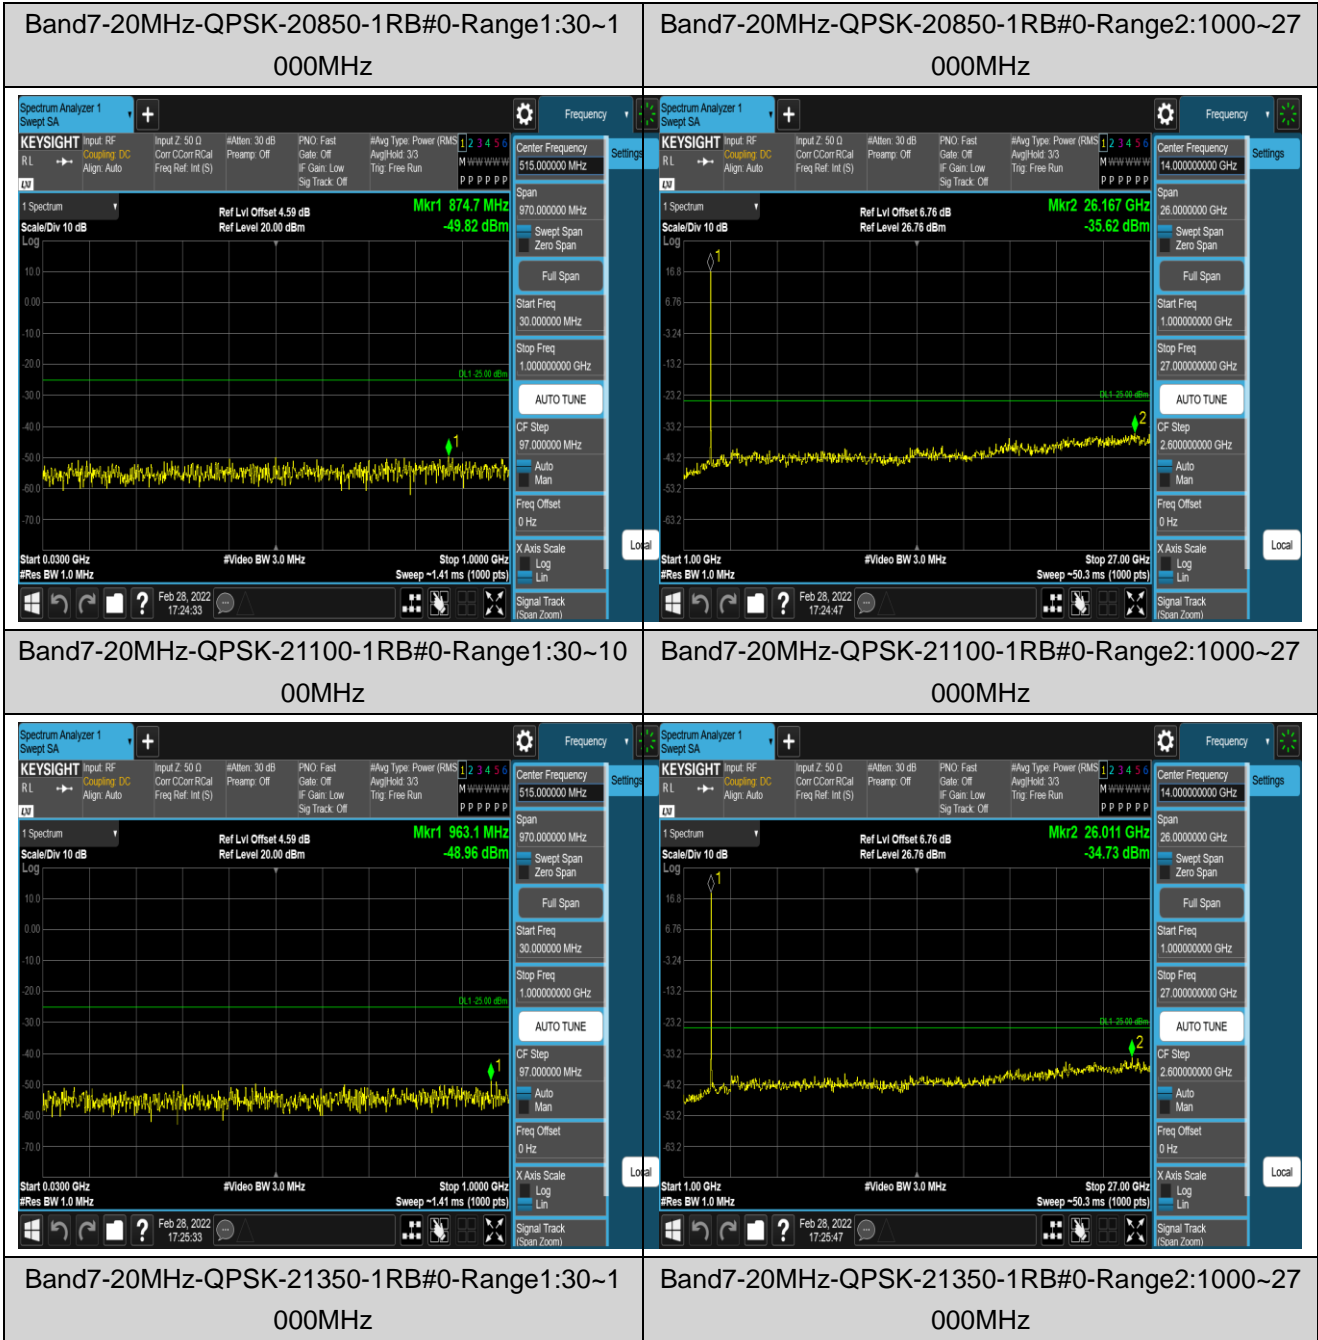

Band5-10MHz-16QAM-20600-1RB#0-Range1:30~1000MHz

Band5-10MHz-16QAM-20600-1RB#0-Range2:1000~10000MHz

Band7-5MHz-QPSK-20775-1RB#0-Range1:30~1000MHz

Band7-5MHz-QPSK-20775-1RB#0-Range2:1000~2700MHz

Band7-5MHz-16QAM-21100-1RB#0-Range1:30~1000MHz

Band7-5MHz-16QAM-21100-1RB#0-Range2:1000~27000MHz

Band7-5MHz-16QAM-21425-1RB#0-Range1:30~1000MHz

Band7-5MHz-16QAM-21425-1RB#0-Range2:1000~27000MHz

Band7-20MHz-16QAM-20850-1RB#0-Range1:30~1000MHz

Band7-20MHz-16QAM-20850-1RB#0-Range2:1000~7000MHz

Band7-20MHz-16QAM-21100-1RB#0-Range1:30~1000MHz

Band7-20MHz-16QAM-21100-1RB#0-Range2:1000~7000MHz

Band17-5MHz-QPSK-23825-1RB#0-Range1:30~1000MHz

Band17-5MHz-QPSK-23825-1RB#0-Range2:1000~10000MHz

Band17-5MHz-16QAM-23755-1RB#0-Range1:30~1000MHz