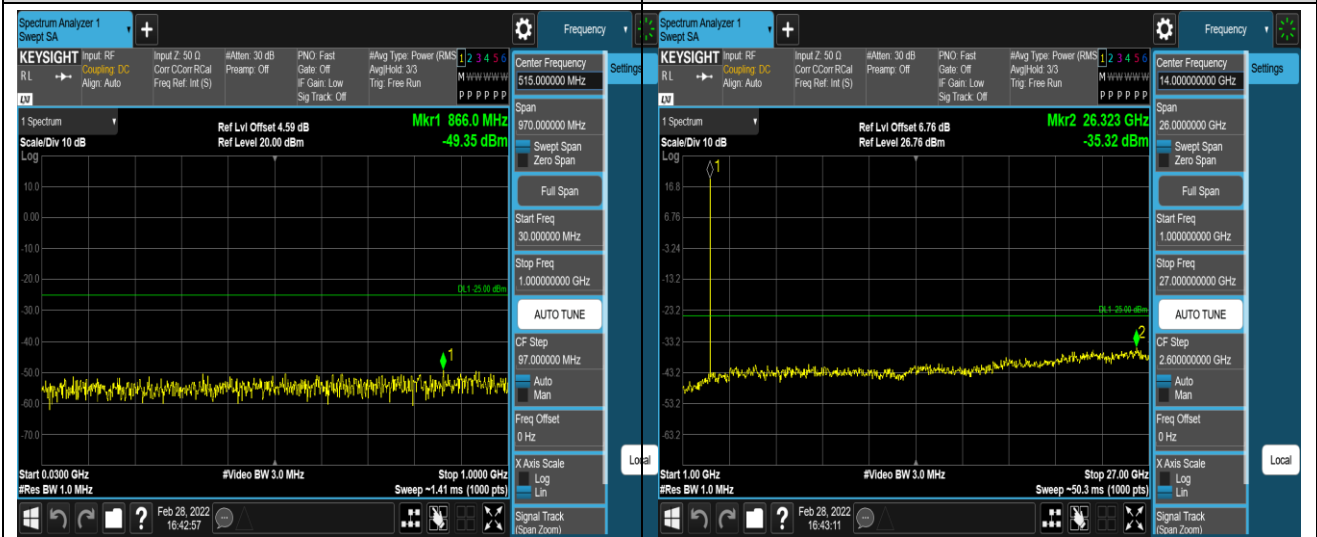

Band5-10MHz-16QAM-20600-1RB#0-Range1:30~1000MHz

Band5-10MHz-16QAM-20600-1RB#0-Range2:1000~10000MHz

Band7-5MHz-QPSK-20775-1RB#0-Range1:30~1000MHz

Band7-5MHz-QPSK-20775-1RB#0-Range2:1000~2700MHz

Band7-5MHz-16QAM-21100-1RB#0-Range1:30~1000MHz

Band7-5MHz-16QAM-21100-1RB#0-Range2:1000~27000MHz

Band7-5MHz-16QAM-21425-1RB#0-Range1:30~1000MHz

Band7-5MHz-16QAM-21425-1RB#0-Range2:1000~27000MHz

Band7-20MHz-16QAM-20850-1RB#0-Range1:30~1000MHz

Band7-20MHz-16QAM-20850-1RB#0-Range2:1000~7000MHz