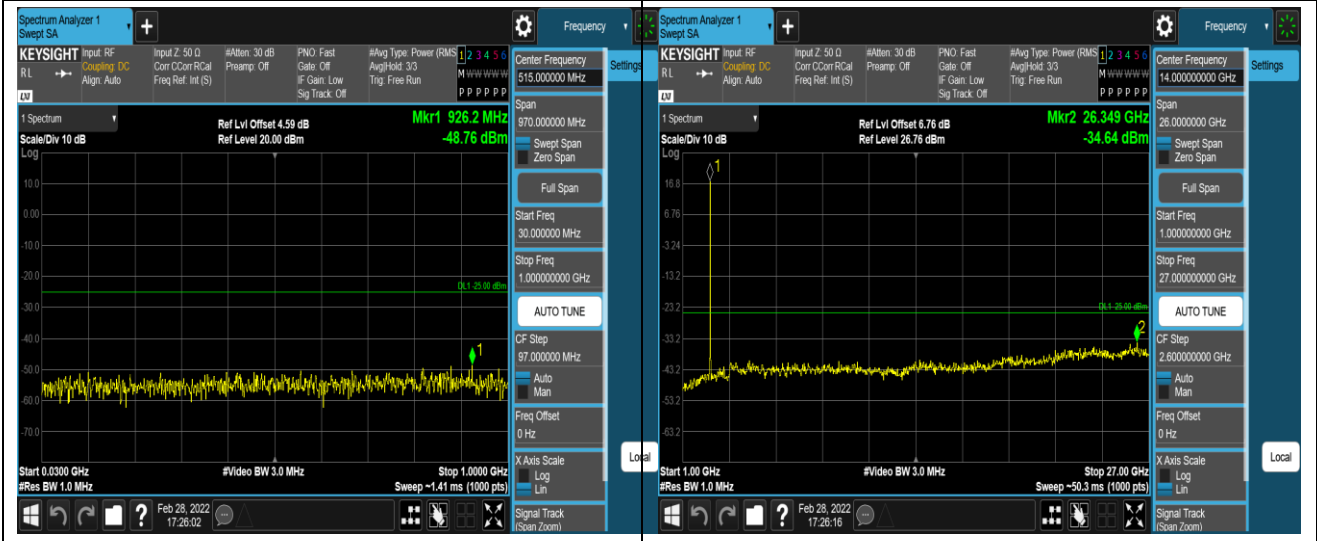

Band7-20MHz-16QAM-21100-1RB#0-Range1:30~1000MHz

Band7-20MHz-16QAM-21100-1RB#0-Range2:1000~7000MHz