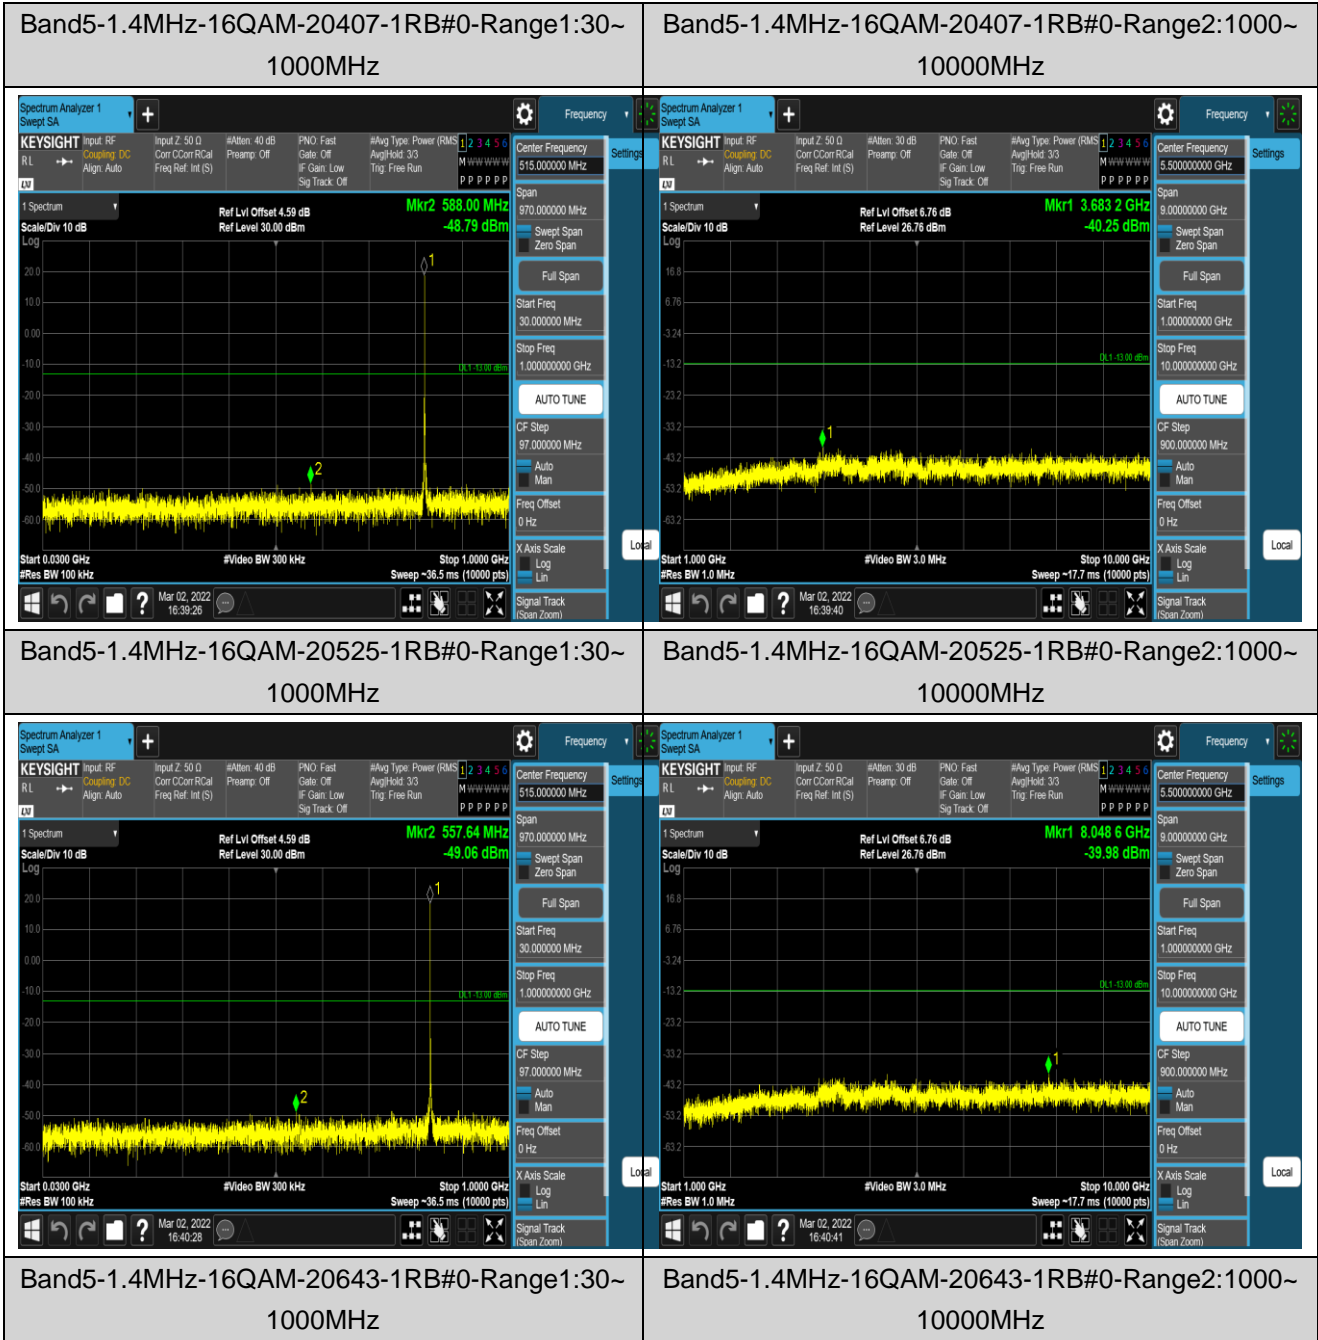

Band2-1.4MHz-16QAM-18900-1RB#0-Range1:30~1000MHz

Band2-1.4MHz-16QAM-18900-1RB#0-Range2:1000~20000MHz

Band2-20MHz-QPSK-19100-1RB#0-Range1:30~1000MHz

Band2-20MHz-QPSK-19100-1RB#0-Range2:1000~20000MHz

Band2-20MHz-16QAM-18700-1RB#0-Range1:30~1000MHz

Band2-20MHz-16QAM-18700-1RB#0-Range2:1000~20000MHz

Band5-1.4MHz-QPSK-20525-1RB#0-Range1:30~1000MHz

Band5-1.4MHz-QPSK-20525-1RB#0-Range2:1000~10000MHz

Band5-1.4MHz-QPSK-20643-1RB#0-Range1:30~1000MHz

Band5-1.4MHz-QPSK-20643-1RB#0-Range2:1000~10000MHz

Band5-10MHz-QPSK-20450-1RB#0-Range1:30~1000MHz

Band5-10MHz-QPSK-20450-1RB#0-Range2:1000~10000MHz

Band5-10MHz-QPSK-20525-1RB#0-Range1:30~1000MHz

Band5-10MHz-QPSK-20525-1RB#0-Range2:1000~10000MHz