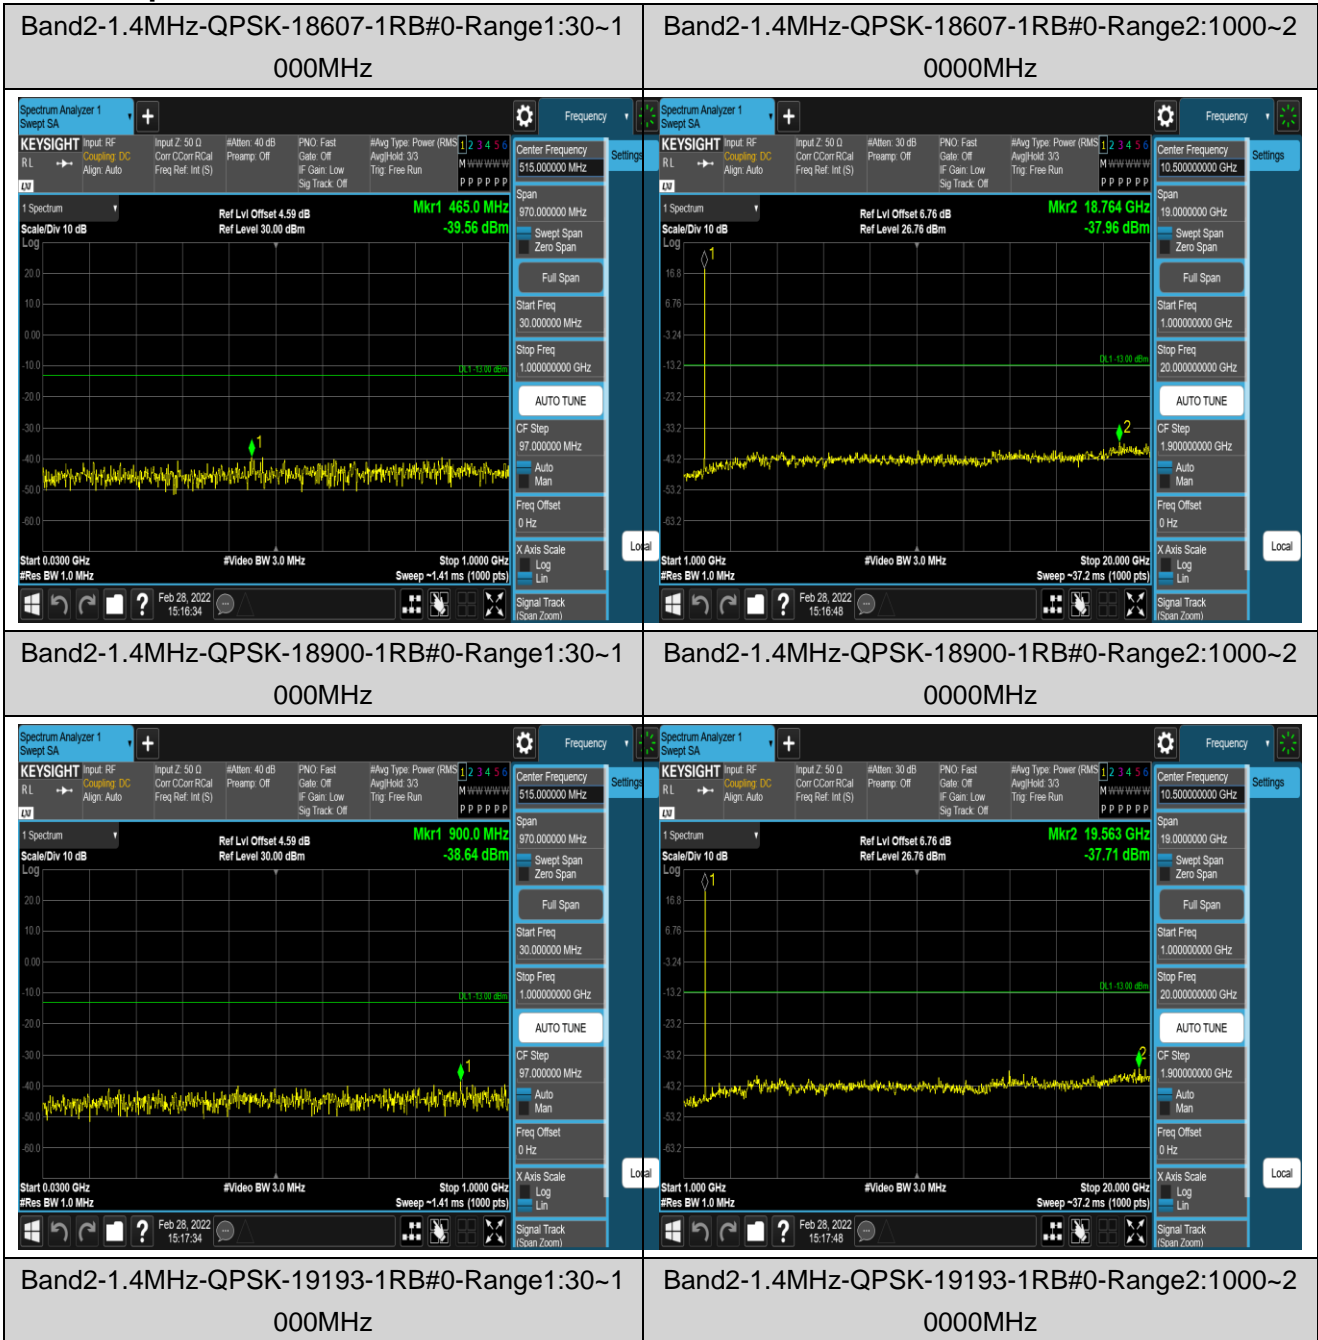

Test Graphs