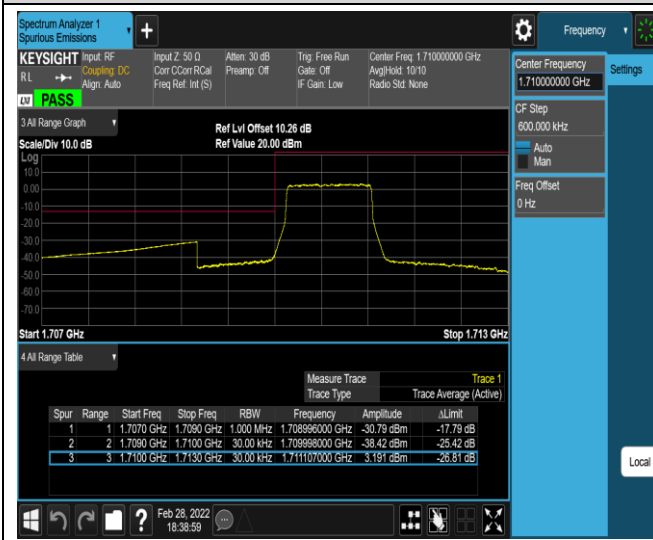

Band66-1.4MHz-16QAM-131979-6RB#0

Band66-1.4MHz-16QAM-132665-1RB#0

Band66-1.4MHz-16QAM-132665-1RB#5

Band66-1.4MHz-16QAM-132665-6RB#0

Band66-20MHz-QPSK-132072-1RB#0

Band66-20MHz-QPSK-132072-1RB#99

Band66-20MHz-QPSK-132072-100RB#0