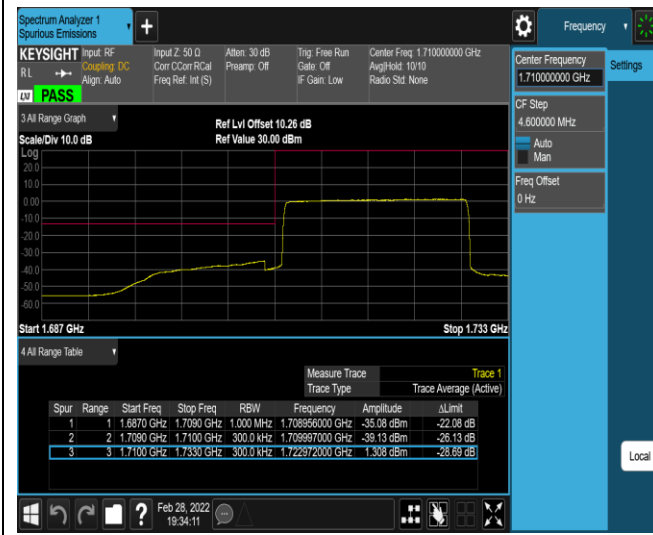

Band66-20MHz-16QAM-132572-1RB#99

Band66-20MHz-16QAM-132572-100RB#0

Appendix E: Conducted Spurious Emission

Test Result (worst case)

Band	Bandwidth	Modulation	Channel	RB Configuration	Frequency Range	Result (dBm)	Verdict
Band2	1.4MHz	QPSK	18607	1RB#0	Range1:30~1000MHz	-39.56	PASS
Band2	1.4MHz	QPSK	18607	1RB#0	Range2:1000~20000MHz	-37.96	PASS
Band2	1.4MHz	QPSK	18900	1RB#0	Range1:30~1000MHz	-38.64	PASS
Band2	1.4MHz	QPSK	18900	1RB#0	Range2:1000~20000MHz	-37.71	PASS
Band2	1.4MHz	QPSK	19193	1RB#0	Range1:30~1000MHz	-38.75	PASS
Band2	1.4MHz	QPSK	19193	1RB#0	Range2:1000~20000MHz	-37.8	PASS
Band2	1.4MHz	16QAM	18607	1RB#0	Range1:30~1000MHz	-38.15	PASS
Band2	1.4MHz	16QAM	18607	1RB#0	Range2:1000~20000MHz	-39.03	PASS
Band2	1.4MHz	16QAM	18900	1RB#0	Range1:30~1000MHz	-38.91	PASS
Band2	1.4MHz	16QAM	18900	1RB#0	Range2:1000~20000MHz	-38.89	PASS
Band2	1.4MHz	16QAM	19193	1RB#0	Range1:30~1000MHz	-39.49	PASS
Band2	1.4MHz	16QAM	19193	1RB#0	Range2:1000~20000MHz	-38.16	PASS
Band2	20MHz	QPSK	18700	1RB#0	Range1:30~1000MHz	-38.51	PASS
Band2	20MHz	QPSK	18700	1RB#0	Range2:1000~20000MHz	-37.85	PASS
Band2	20MHz	QPSK	18900	1RB#0	Range1:30~1000MHz	-39.3	PASS
Band2	20MHz	QPSK	18900	1RB#0	Range2:1000~20000MHz	-37.71	PASS
Band2	20MHz	QPSK	19100	1RB#0	Range1:30~1000MHz	-38.35	PASS
Band2	20MHz	QPSK	19100	1RB#0	Range2:1000~20000MHz	-38.36	PASS
Band2	20MHz	16QAM	18700	1RB#0	Range1:30~1000MHz	-39.56	PASS
Band2	20MHz	16QAM	18700	1RB#0	Range2:1000~20000MHz	-38.73	PASS
Band2	20MHz	16QAM	18900	1RB#0	Range1:30~1000MHz	-40.03	PASS
Band2	20MHz	16QAM	18900	1RB#0	Range2:1000~20000MHz	-38.31	PASS
Band2	20MHz	16QAM	19100	1RB#0	Range1:30~1000MHz	-39.24	PASS
Band2	20MHz	16QAM	19100	1RB#0	Range2:1000~20000MHz	-38.22	PASS
Band5	1.4MHz	QPSK	20407	1RB#0	Range1:30~1000MHz	-49.44	PASS
Band5	1.4MHz	QPSK	20407	1RB#0	Range2:1000~10000MHz	-40.31	PASS
Band5	1.4MHz	QPSK	20525	1RB#0	Range1:30~1000MHz	-49.71	PASS
Band5	1.4MHz	QPSK	20525	1RB#0	Range2:1000~10000MHz	-40.13	PASS
Band5	1.4MHz	QPSK	20643	1RB#0	Range1:30~1000MHz	-48.76	PASS
Band5	1.4MHz	QPSK	20643	1RB#0	Range2:1000~10000MHz	-40.69	PASS
Band5	1.4MHz	16QAM	20407	1RB#0	Range1:30~1000MHz	-48.79	PASS
Band5	1.4MHz	16QAM	20407	1RB#0	Range2:1000~10000MHz	-40.25	PASS
Band5	1.4MHz	16QAM	20525	1RB#0	Range1:30~1000MHz	-49.06	PASS
Band5	1.4MHz	16QAM	20525	1RB#0	Range2:1000~10000MHz	-39.98	PASS
Band5	1.4MHz	16QAM	20643	1RB#0	Range1:30~1000MHz	-49.34	PASS
Band5	1.4MHz	16QAM	20643	1RB#0	Range2:1000~10000MHz	-40.66	PASS