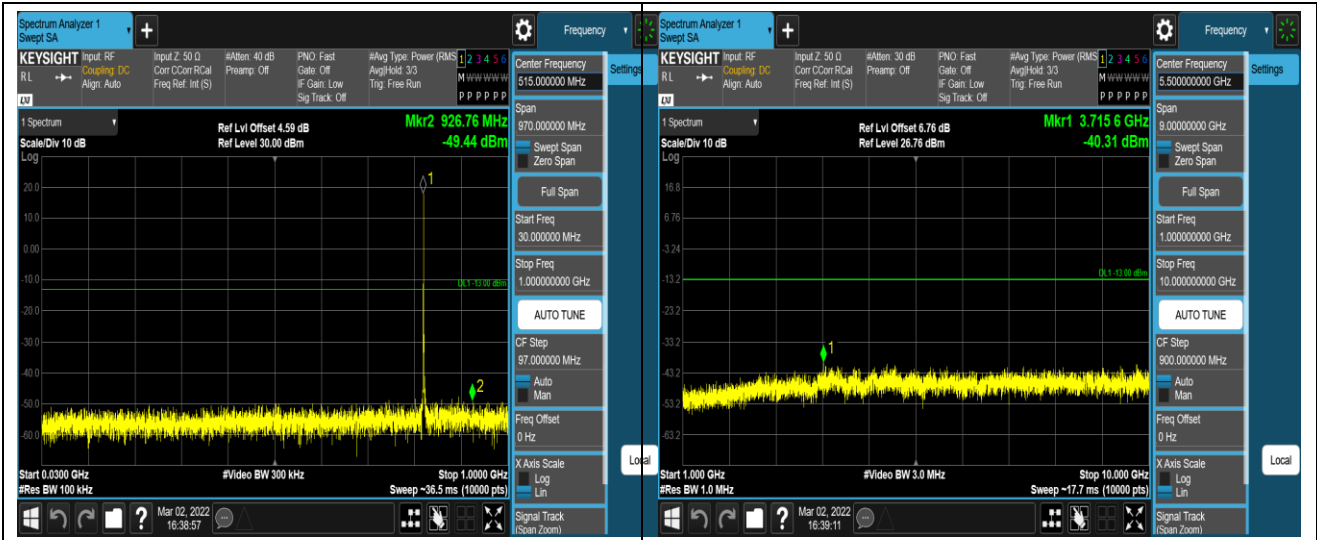

Band2-1.4MHz-16QAM-18900-1RB#0-Range1:30~1000MHz

Band2-1.4MHz-16QAM-18900-1RB#0-Range2:1000~20000MHz

Band2-20MHz-QPSK-19100-1RB#0-Range1:30~1000MHz

Band2-20MHz-QPSK-19100-1RB#0-Range2:1000~20000MHz

Band2-20MHz-16QAM-18700-1RB#0-Range1:30~1000MHz

Band2-20MHz-16QAM-18700-1RB#0-Range2:1000~20000MHz

Band5-1.4MHz-QPSK-20525-1RB#0-Range1:30~1000MHz

Band5-1.4MHz-QPSK-20525-1RB#0-Range2:1000~10000MHz

Band5-1.4MHz-QPSK-20643-1RB#0-Range1:30~1000MHz

Band5-1.4MHz-QPSK-20643-1RB#0-Range2:1000~10000MHz