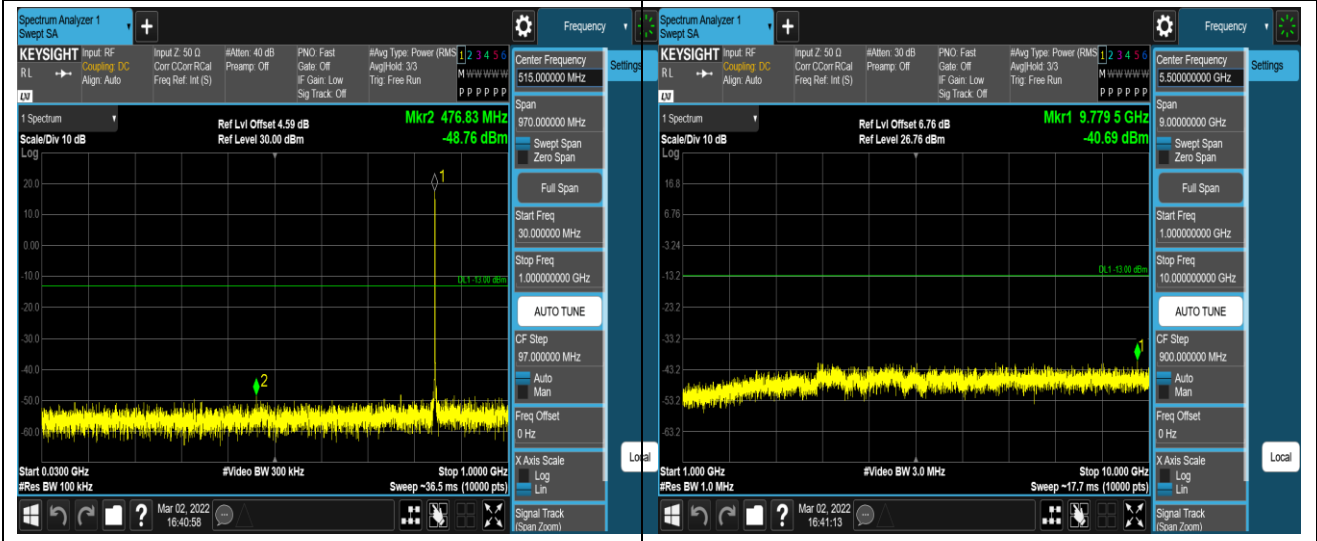

Band2-20MHz-16QAM-18700-1RB#0-Range2:1000~20000MHz

Band5-1.4MHz-QPSK-20525-1RB#0-Range1:30~1000MHz

Band5-1.4MHz-QPSK-20525-1RB#0-Range2:1000~10000MHz

Band5-1.4MHz-QPSK-20643-1RB#0-Range1:30~1000MHz

Band5-1.4MHz-QPSK-20643-1RB#0-Range2:1000~10000MHz

Band5-10MHz-QPSK-20450-1RB#0-Range1:30~1000MHz

Band5-10MHz-QPSK-20450-1RB#0-Range2:1000~10000MHz

Band5-10MHz-QPSK-20525-1RB#0-Range1:30~1000MHz

Band5-10MHz-QPSK-20525-1RB#0-Range2:1000~10000MHz