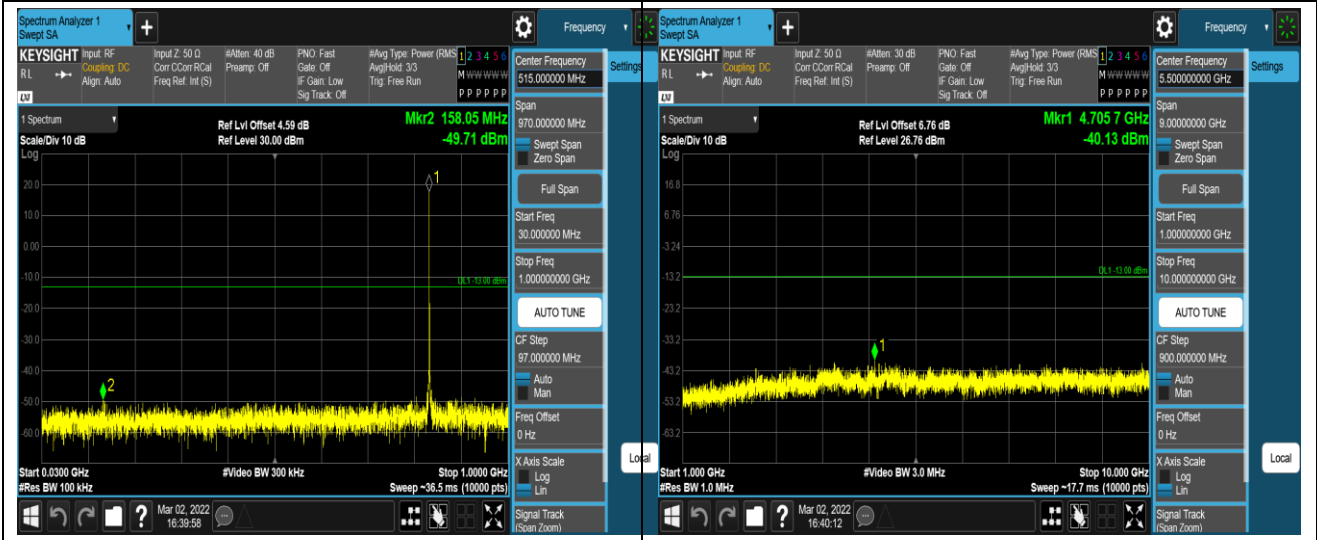

Band2-20MHz-16QAM-18700-1RB#0-Range2:1000~20000MHz

Band5-1.4MHz-QPSK-20525-1RB#0-Range1:30~1000MHz

Band5-1.4MHz-QPSK-20525-1RB#0-Range2:1000~10000MHz

Band5-1.4MHz-QPSK-20643-1RB#0-Range1:30~1000MHz

Band5-1.4MHz-QPSK-20643-1RB#0-Range2:1000~10000MHz

Band5-10MHz-QPSK-20450-1RB#0-Range1:30~1000MHz

Band5-10MHz-QPSK-20450-1RB#0-Range2:1000~10000MHz

Band5-10MHz-QPSK-20525-1RB#0-Range1:30~1000MHz

Band5-10MHz-QPSK-20525-1RB#0-Range2:1000~10000MHz