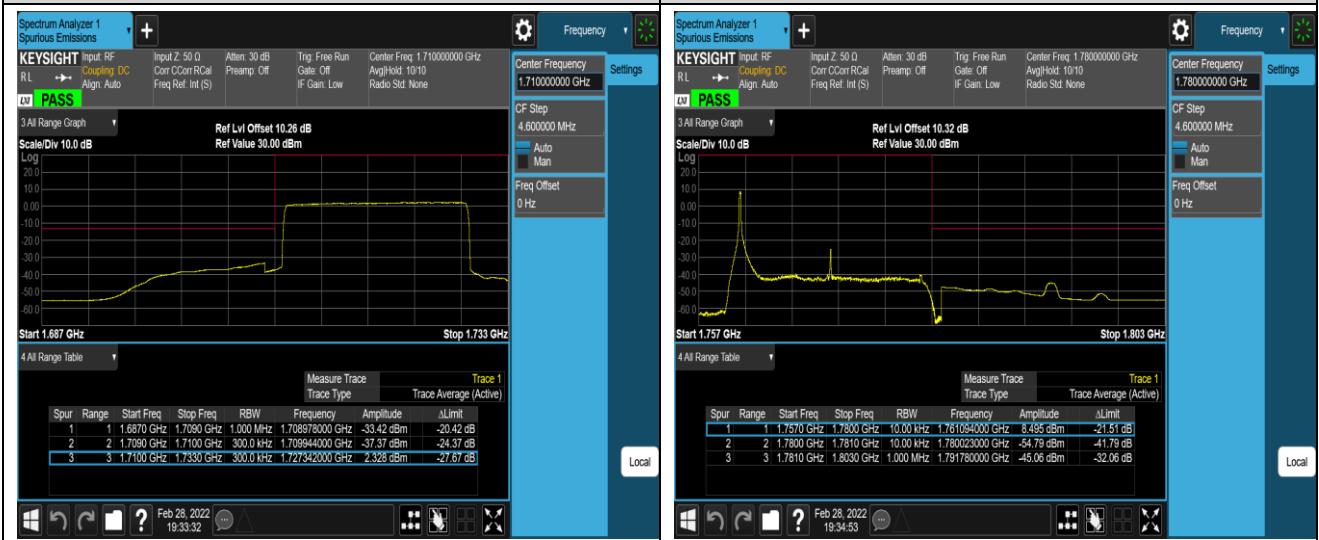

Band66-1.4MHz-16QAM-131979-6RB#0

Band66-1.4MHz-16QAM-132665-1RB#0

Band66-1.4MHz-16QAM-132665-1RB#5

Band66-1.4MHz-16QAM-132665-6RB#0

Band66-20MHz-QPSK-132072-1RB#0

Band66-20MHz-QPSK-132072-1RB#99

Band66-20MHz-QPSK-132072-100RB#0

Band66-20MHz-QPSK-132572-1RB#0

Band66-20MHz-QPSK-132572-1RB#99

Band66-20MHz-QPSK-132572-100RB#0

Band66-20MHz-16QAM-132072-1RB#0

Band66-20MHz-16QAM-132072-1RB#99

Band66-20MHz-16QAM-132072-100RB#0

Band66-20MHz-16QAM-132572-1RB#0