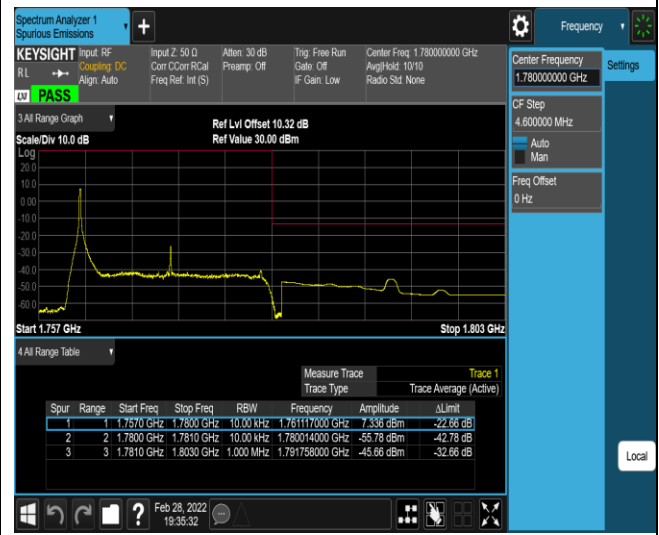

Band66-20MHz-16QAM-132572-1RB#99

Band66-20MHz-16QAM-132572-100RB#0

Appendix E: Conducted Spurious Emission

Test Result (worst case)

Band	Bandwidth	Modulation	Channel	RB Configuration	Frequency Range	Result (dBm)	Verdict
Band2	1.4MHz	QPSK	18607	1RB#0	Range1:30~1000MHz	-39.56	PASS
Band2	1.4MHz	QPSK	18607	1RB#0	Range2:1000~20000MHz	-37.96	PASS
Band2	1.4MHz	QPSK	18900	1RB#0	Range1:30~1000MHz	-38.64	PASS
Band2	1.4MHz	QPSK	18900	1RB#0	Range2:1000~20000MHz	-37.71	PASS
Band2	1.4MHz	QPSK	19193	1RB#0	Range1:30~1000MHz	-38.75	PASS
Band2	1.4MHz	QPSK	19193	1RB#0	Range2:1000~20000MHz	-37.8	PASS
Band2	1.4MHz	16QAM	18607	1RB#0	Range1:30~1000MHz	-38.15	PASS
Band2	1.4MHz	16QAM	18607	1RB#0	Range2:1000~20000MHz	-39.03	PASS
Band2	1.4MHz	16QAM	18900	1RB#0	Range1:30~1000MHz	-38.91	PASS
Band2	1.4MHz	16QAM	18900	1RB#0	Range2:1000~20000MHz	-38.89	PASS
Band2	1.4MHz	16QAM	19193	1RB#0	Range1:30~1000MHz	-39.49	PASS
Band2	1.4MHz	16QAM	19193	1RB#0	Range2:1000~20000MHz	-38.16	PASS
Band2	20MHz	QPSK	18700	1RB#0	Range1:30~1000MHz	-38.51	PASS
Band2	20MHz	QPSK	18700	1RB#0	Range2:1000~20000MHz	-37.85	PASS
Band2	20MHz	QPSK	18900	1RB#0	Range1:30~1000MHz	-39.3	PASS
Band2	20MHz	QPSK	18900	1RB#0	Range2:1000~20000MHz	-37.71	PASS
Band2	20MHz	QPSK	19100	1RB#0	Range1:30~1000MHz	-38.35	PASS
Band2	20MHz	QPSK	19100	1RB#0	Range2:1000~20000MHz	-38.36	PASS
Band2	20MHz	16QAM	18700	1RB#0	Range1:30~1000MHz	-39.56	PASS
Band2	20MHz	16QAM	18700	1RB#0	Range2:1000~20000MHz	-38.73	PASS
Band2	20MHz	16QAM	18900	1RB#0	Range1:30~1000MHz	-40.03	PASS
Band2	20MHz	16QAM	18900	1RB#0	Range2:1000~20000MHz	-38.31	PASS
Band2	20MHz	16QAM	19100	1RB#0	Range1:30~1000MHz	-39.24	PASS
Band2	20MHz	16QAM	19100	1RB#0	Range2:1000~20000MHz	-38.22	PASS
Band5	1.4MHz	QPSK	20407	1RB#0	Range1:30~1000MHz	-49.44	PASS
Band5	1.4MHz	QPSK	20407	1RB#0	Range2:1000~10000MHz	-40.31	PASS
Band5	1.4MHz	QPSK	20525	1RB#0	Range1:30~1000MHz	-49.71	PASS
Band5	1.4MHz	QPSK	20525	1RB#0	Range2:1000~10000MHz	-40.13	PASS
Band5	1.4MHz	QPSK	20643	1RB#0	Range1:30~1000MHz	-48.76	PASS
Band5	1.4MHz	QPSK	20643	1RB#0	Range2:1000~10000MHz	-40.69	PASS
Band5	1.4MHz	16QAM	20407	1RB#0	Range1:30~1000MHz	-48.79	PASS
Band5	1.4MHz	16QAM	20407	1RB#0	Range2:1000~10000MHz	-40.25	PASS
Band5	1.4MHz	16QAM	20525	1RB#0	Range1:30~1000MHz	-49.06	PASS
Band5	1.4MHz	16QAM	20525	1RB#0	Range2:1000~10000MHz	-39.98	PASS
Band5	1.4MHz	16QAM	20643	1RB#0	Range1:30~1000MHz	-49.34	PASS
Band5	1.4MHz	16QAM	20643	1RB#0	Range2:1000~10000MHz	-40.66	PASS