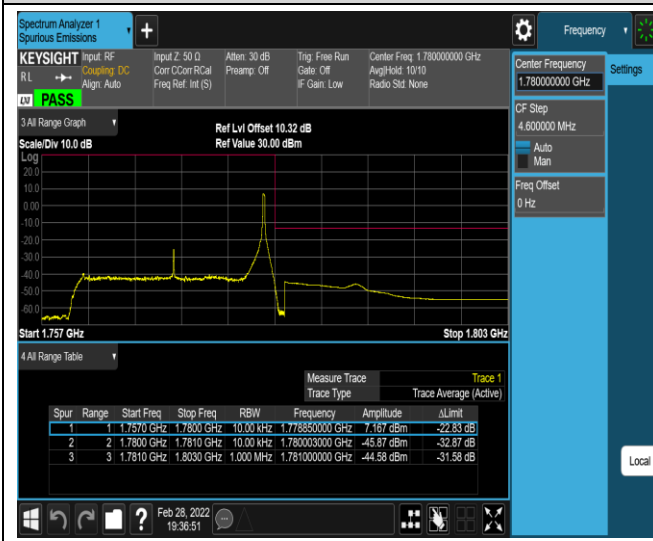

Band66-20MHz-16QAM-132572-1RB#99

Band66-20MHz-16QAM-132572-100RB#0

Appendix E: Conducted Spurious Emission

Test Result (worst case)

Band	Bandwidth	Modulation	Channel	RB Configuration	Frequency Range	Result (dBm)	Verdict
Band2	1.4MHz	QPSK	18607	1RB#0	Range1:30~1000MHz	-39.56	PASS
Band2	1.4MHz	QPSK	18607	1RB#0	Range2:1000~20000MHz	-37.96	PASS
Band2	1.4MHz	QPSK	18900	1RB#0	Range1:30~1000MHz	-38.64	PASS
Band2	1.4MHz	QPSK	18900	1RB#0	Range2:1000~20000MHz	-37.71	PASS
Band2	1.4MHz	QPSK	19193	1RB#0	Range1:30~1000MHz	-38.75	PASS
Band2	1.4MHz	QPSK	19193	1RB#0	Range2:1000~20000MHz	-37.8	PASS
Band2	1.4MHz	16QAM	18607	1RB#0	Range1:30~1000MHz	-38.15	PASS
Band2	1.4MHz	16QAM	18607	1RB#0	Range2:1000~20000MHz	-39.03	PASS
Band2	1.4MHz	16QAM	18900	1RB#0	Range1:30~1000MHz	-38.91	PASS
Band2	1.4MHz	16QAM	18900	1RB#0	Range2:1000~20000MHz	-38.89	PASS
Band2	1.4MHz	16QAM	19193	1RB#0	Range1:30~1000MHz	-39.49	PASS
Band2	1.4MHz	16QAM	19193	1RB#0	Range2:1000~20000MHz	-38.16	PASS
Band2	20MHz	QPSK	18700	1RB#0	Range1:30~1000MHz	-38.51	PASS
Band2	20MHz	QPSK	18700	1RB#0	Range2:1000~20000MHz	-37.85	PASS
Band2	20MHz	QPSK	18900	1RB#0	Range1:30~1000MHz	-39.3	PASS
Band2	20MHz	QPSK	18900	1RB#0	Range2:1000~20000MHz	-37.71	PASS
Band2	20MHz	QPSK	19100	1RB#0	Range1:30~1000MHz	-38.35	PASS
Band2	20MHz	QPSK	19100	1RB#0	Range2:1000~20000MHz	-38.36	PASS
Band2	20MHz	16QAM	18700	1RB#0	Range1:30~1000MHz	-39.56	PASS
Band2	20MHz	16QAM	18700	1RB#0	Range2:1000~20000MHz	-38.73	PASS
Band2	20MHz	16QAM	18900	1RB#0	Range1:30~1000MHz	-40.03	PASS
Band2	20MHz	16QAM	18900	1RB#0	Range2:1000~20000MHz	-38.31	PASS
Band2	20MHz	16QAM	19100	1RB#0	Range1:30~1000MHz	-39.24	PASS
Band2	20MHz	16QAM	19100	1RB#0	Range2:1000~20000MHz	-38.22	PASS
Band5	1.4MHz	QPSK	20407	1RB#0	Range1:30~1000MHz	-49.44	PASS
Band5	1.4MHz	QPSK	20407	1RB#0	Range2:1000~10000MHz	-40.31	PASS
Band5	1.4MHz	QPSK	20525	1RB#0	Range1:30~1000MHz	-49.71	PASS
Band5	1.4MHz	QPSK	20525	1RB#0	Range2:1000~10000MHz	-40.13	PASS
Band5	1.4MHz	QPSK	20643	1RB#0	Range1:30~1000MHz	-48.76	PASS
Band5	1.4MHz	QPSK	20643	1RB#0	Range2:1000~10000MHz	-40.69	PASS
Band5	1.4MHz	16QAM	20407	1RB#0	Range1:30~1000MHz	-48.79	PASS
Band5	1.4MHz	16QAM	20407	1RB#0	Range2:1000~10000MHz	-40.25	PASS
Band5	1.4MHz	16QAM	20525	1RB#0	Range1:30~1000MHz	-49.06	PASS
Band5	1.4MHz	16QAM	20525	1RB#0	Range2:1000~10000MHz	-39.98	PASS
Band5	1.4MHz	16QAM	20643	1RB#0	Range1:30~1000MHz	-49.34	PASS
Band5	1.4MHz	16QAM	20643	1RB#0	Range2:1000~10000MHz	-40.66	PASS