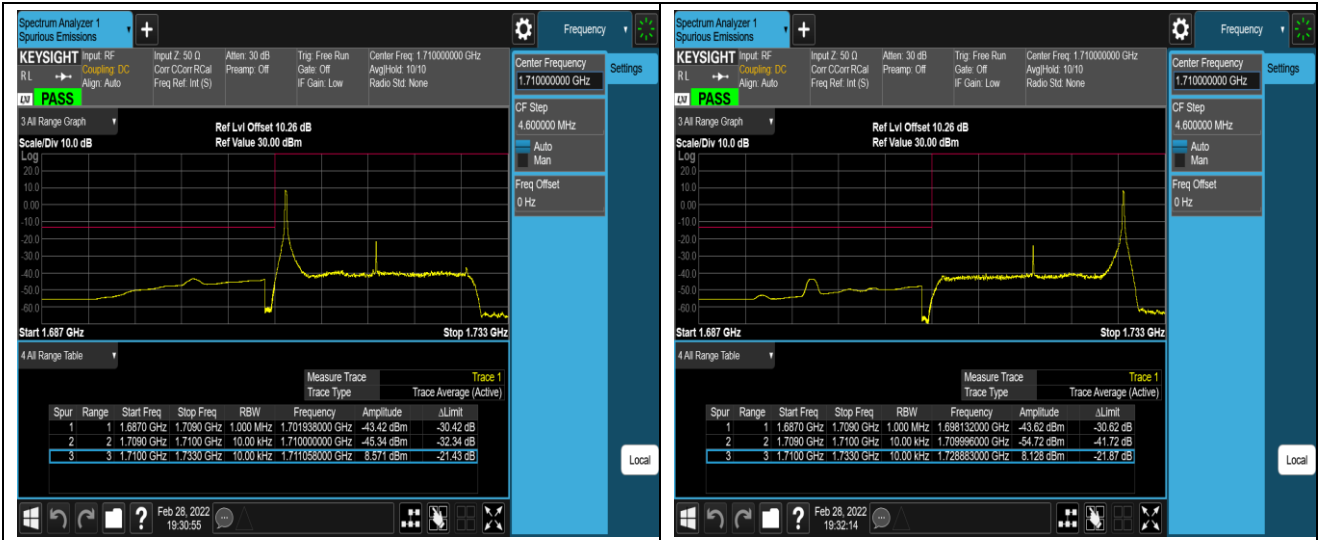

Band66-1.4MHz-16QAM-131979-6RB#0

Band66-1.4MHz-16QAM-132665-1RB#0

Band66-1.4MHz-16QAM-132665-1RB#5

Band66-1.4MHz-16QAM-132665-6RB#0

Band66-20MHz-QPSK-132072-1RB#0

Band66-20MHz-QPSK-132072-1RB#99

Band66-20MHz-QPSK-132072-100RB#0

Band66-20MHz-QPSK-132572-1RB#0

Band66-20MHz-QPSK-132572-1RB#99

Band66-20MHz-QPSK-132572-100RB#0

Band66-20MHz-16QAM-132072-1RB#0

Band66-20MHz-16QAM-132072-1RB#99

Band66-20MHz-16QAM-132072-100RB#0

Band66-20MHz-16QAM-132572-1RB#0