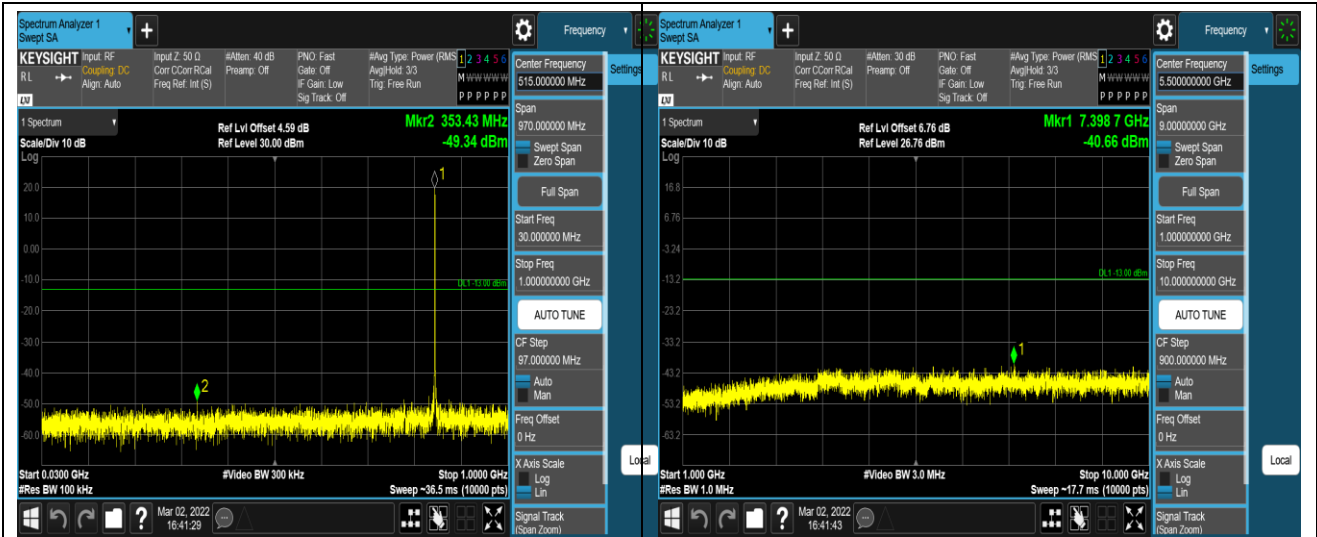

Band2-20MHz-16QAM-18700-1RB#0-Range2:1000~20000MHz

Band5-1.4MHz-QPSK-20525-1RB#0-Range1:30~1000MHz

Band5-1.4MHz-QPSK-20525-1RB#0-Range2:1000~10000MHz

Band5-1.4MHz-QPSK-20643-1RB#0-Range1:30~1000MHz

Band5-1.4MHz-QPSK-20643-1RB#0-Range2:1000~10000MHz

Band5-10MHz-QPSK-20450-1RB#0-Range1:30~1000MHz

Band5-10MHz-QPSK-20450-1RB#0-Range2:1000~10000MHz

Band5-10MHz-QPSK-20525-1RB#0-Range1:30~1000MHz

Band5-10MHz-QPSK-20525-1RB#0-Range2:1000~10000MHz