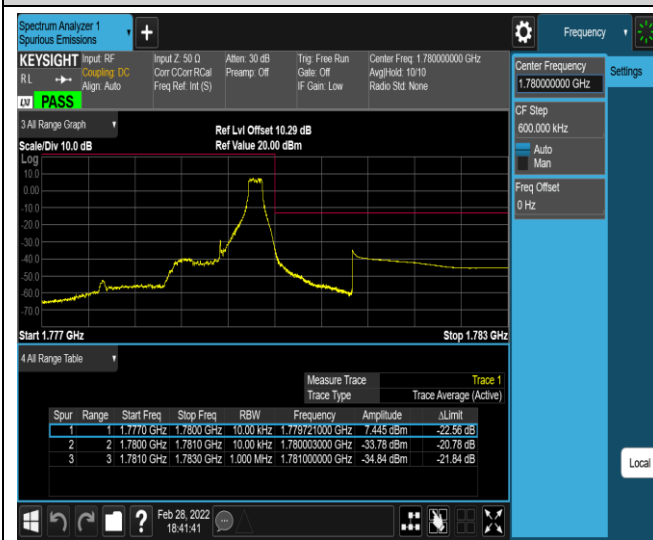

Band66-1.4MHz-16QAM-131979-6RB#0

Band66-1.4MHz-16QAM-132665-1RB#0

Band66-1.4MHz-16QAM-132665-1RB#5

Band66-1.4MHz-16QAM-132665-6RB#0

Band66-20MHz-QPSK-132072-1RB#0

Band66-20MHz-QPSK-132072-1RB#99

Band66-20MHz-QPSK-132072-100RB#0

Band66-20MHz-QPSK-132572-1RB#0

Band66-20MHz-QPSK-132572-1RB#99

Band66-20MHz-QPSK-132572-100RB#0

Band66-20MHz-16QAM-132072-1RB#0

Band66-20MHz-16QAM-132072-1RB#99

Band66-20MHz-16QAM-132072-100RB#0

Band66-20MHz-16QAM-132572-1RB#0