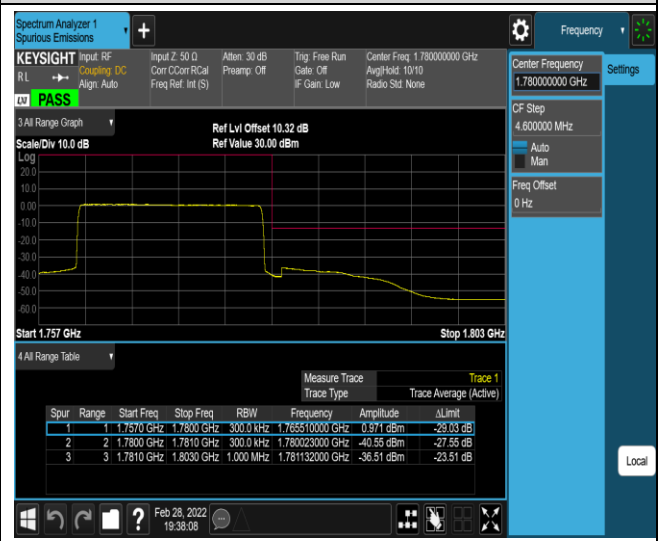

Band66-20MHz-16QAM-132572-1RB#99

Band66-20MHz-16QAM-132572-100RB#0

Appendix E: Conducted Spurious Emission

Test Result (worst case)

Band	Bandwidth	Modulation	Channel	RB Configuration	Frequency Range	Result (dBm)	Verdict
Band2	1.4MHz	QPSK	18607	1RB#0	Range1:30~1000MHz	-39.56	PASS
Band2	1.4MHz	QPSK	18607	1RB#0	Range2:1000~20000MHz	-37.96	PASS
Band2	1.4MHz	QPSK	18900	1RB#0	Range1:30~1000MHz	-38.64	PASS
Band2	1.4MHz	QPSK	18900	1RB#0	Range2:1000~20000MHz	-37.71	PASS
Band2	1.4MHz	QPSK	19193	1RB#0	Range1:30~1000MHz	-38.75	PASS
Band2	1.4MHz	QPSK	19193	1RB#0	Range2:1000~20000MHz	-37.8	PASS
Band2	1.4MHz	16QAM	18607	1RB#0	Range1:30~1000MHz	-38.15	PASS
Band2	1.4MHz	16QAM	18607	1RB#0	Range2:1000~20000MHz	-39.03	PASS
Band2	1.4MHz	16QAM	18900	1RB#0	Range1:30~1000MHz	-38.91	PASS
Band2	1.4MHz	16QAM	18900	1RB#0	Range2:1000~20000MHz	-38.89	PASS
Band2	1.4MHz	16QAM	19193	1RB#0	Range1:30~1000MHz	-39.49	PASS
Band2	1.4MHz	16QAM	19193	1RB#0	Range2:1000~20000MHz	-38.16	PASS
Band2	20MHz	QPSK	18700	1RB#0	Range1:30~1000MHz	-38.51	PASS
Band2	20MHz	QPSK	18700	1RB#0	Range2:1000~20000MHz	-37.85	PASS
Band2	20MHz	QPSK	18900	1RB#0	Range1:30~1000MHz	-39.3	PASS
Band2	20MHz	QPSK	18900	1RB#0	Range2:1000~20000MHz	-37.71	PASS
Band2	20MHz	QPSK	19100	1RB#0	Range1:30~1000MHz	-38.35	PASS
Band2	20MHz	QPSK	19100	1RB#0	Range2:1000~20000MHz	-38.36	PASS
Band2	20MHz	16QAM	18700	1RB#0	Range1:30~1000MHz	-39.56	PASS
Band2	20MHz	16QAM	18700	1RB#0	Range2:1000~20000MHz	-38.73	PASS
Band2	20MHz	16QAM	18900	1RB#0	Range1:30~1000MHz	-40.03	PASS
Band2	20MHz	16QAM	18900	1RB#0	Range2:1000~20000MHz	-38.31	PASS
Band2	20MHz	16QAM	19100	1RB#0	Range1:30~1000MHz	-39.24	PASS
Band2	20MHz	16QAM	19100	1RB#0	Range2:1000~20000MHz	-38.22	PASS
Band5	1.4MHz	QPSK	20407	1RB#0	Range1:30~1000MHz	-49.44	PASS
Band5	1.4MHz	QPSK	20407	1RB#0	Range2:1000~10000MHz	-40.31	PASS
Band5	1.4MHz	QPSK	20525	1RB#0	Range1:30~1000MHz	-49.71	PASS
Band5	1.4MHz	QPSK	20525	1RB#0	Range2:1000~10000MHz	-40.13	PASS
Band5	1.4MHz	QPSK	20643	1RB#0	Range1:30~1000MHz	-48.76	PASS
Band5	1.4MHz	QPSK	20643	1RB#0	Range2:1000~10000MHz	-40.69	PASS
Band5	1.4MHz	16QAM	20407	1RB#0	Range1:30~1000MHz	-48.79	PASS
Band5	1.4MHz	16QAM	20407	1RB#0	Range2:1000~10000MHz	-40.25	PASS
Band5	1.4MHz	16QAM	20525	1RB#0	Range1:30~1000MHz	-49.06	PASS
Band5	1.4MHz	16QAM	20525	1RB#0	Range2:1000~10000MHz	-39.98	PASS
Band5	1.4MHz	16QAM	20643	1RB#0	Range1:30~1000MHz	-49.34	PASS
Band5	1.4MHz	16QAM	20643	1RB#0	Range2:1000~10000MHz	-40.66	PASS