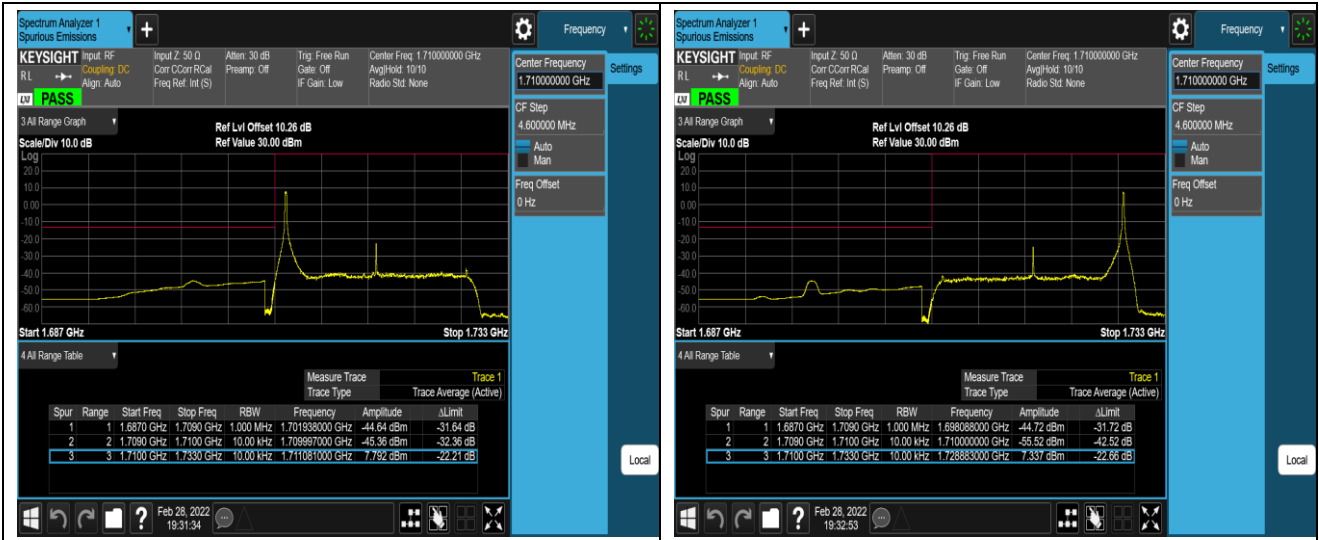

Band66-20MHz-16QAM-132072-1RB#0

Band66-20MHz-16QAM-132072-1RB#99

Band66-20MHz-16QAM-132072-100RB#0

Band66-20MHz-16QAM-132572-1RB#0