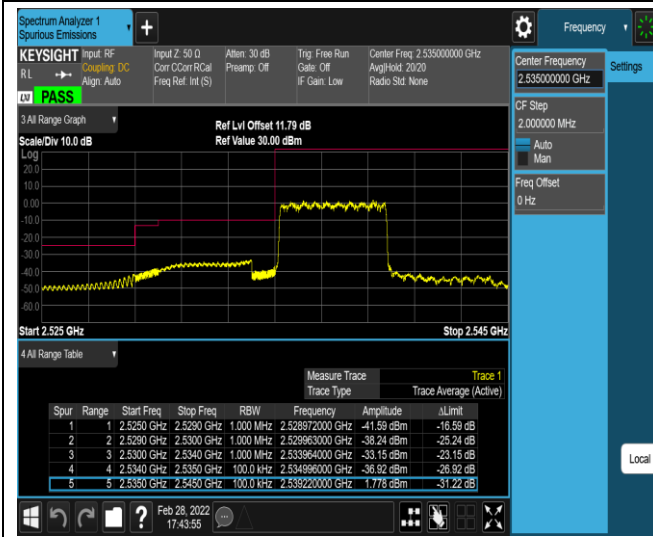

Band17-10MHz-16QAM-23800-1RB#49

Band17-10MHz-16QAM-23800-50RB#0

Band41-5MHz-QPSK-40065-1RB#0

Band41-5MHz-QPSK-40065-1RB#24

Band41-5MHz-QPSK-40065-25RB#0

Band41-5MHz-QPSK-41215-1RB#0

Band41-5MHz-QPSK-41215-1RB#24