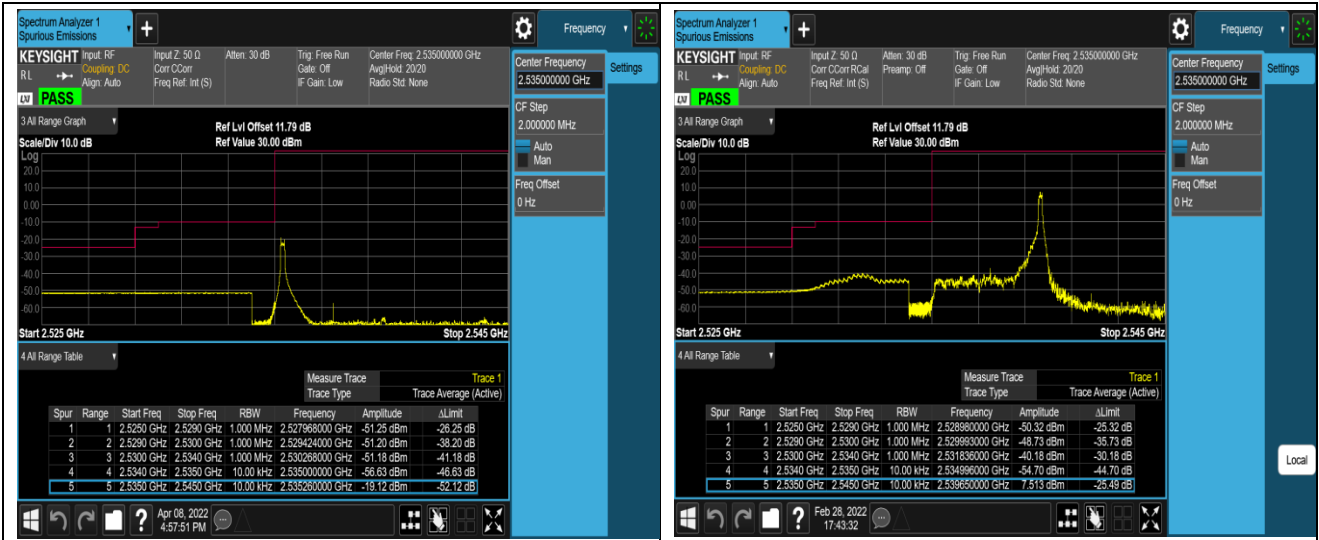

Band41-5MHz-16QAM-40065-1RB#0

Band41-5MHz-16QAM-40065-1RB#24

Band41-5MHz-16QAM-40065-25RB#0

Band41-5MHz-16QAM-41215-1RB#0