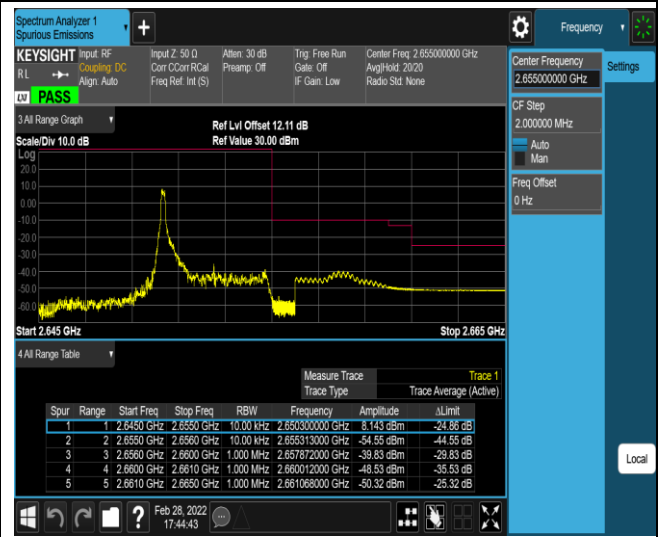

Band17-10MHz-16QAM-23800-1RB#49

Band17-10MHz-16QAM-23800-50RB#0

Band41-5MHz-QPSK-40065-1RB#0

Band41-5MHz-QPSK-40065-1RB#24

Band41-5MHz-QPSK-40065-25RB#0

Band41-5MHz-QPSK-41215-1RB#0

Band41-5MHz-QPSK-41215-1RB#24