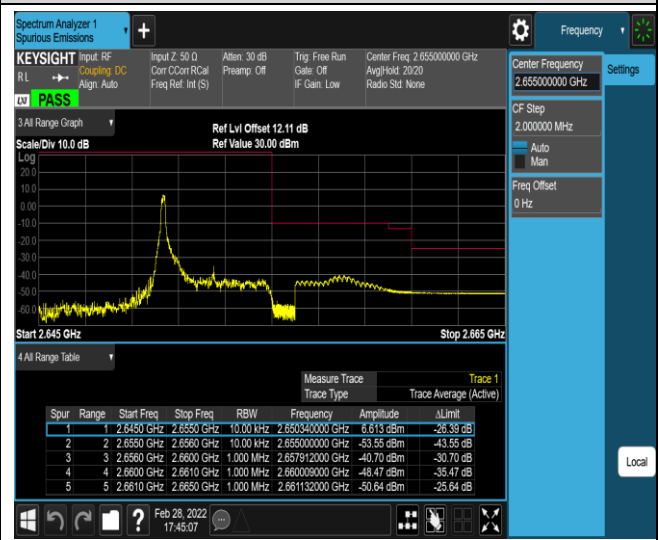

Band41-5MHz-QPSK-41215-25RB#0

Band41-5MHz-16QAM-40065-1RB#0

Band41-5MHz-16QAM-40065-1RB#24

Band41-5MHz-16QAM-40065-25RB#0

Band41-5MHz-16QAM-41215-1RB#0

Band41-5MHz-16QAM-41215-1RB#24

Band41-5MHz-16QAM-41215-25RB#0