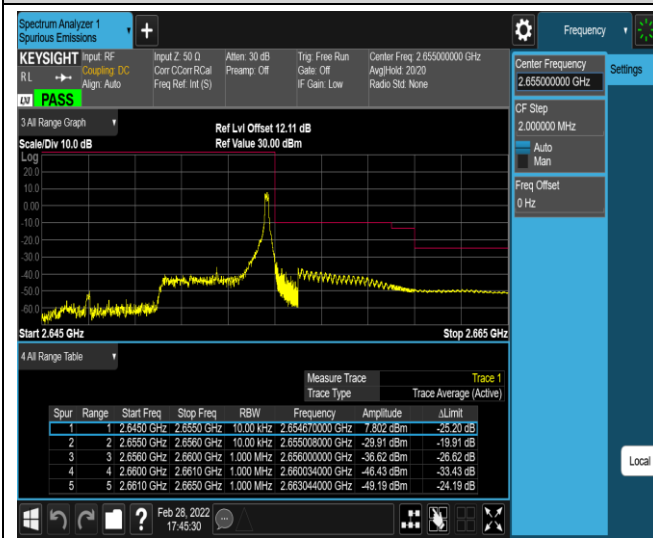

Band41-5MHz-QPSK-41215-1RB#24

Band41-5MHz-16QAM-40065-1RB#0