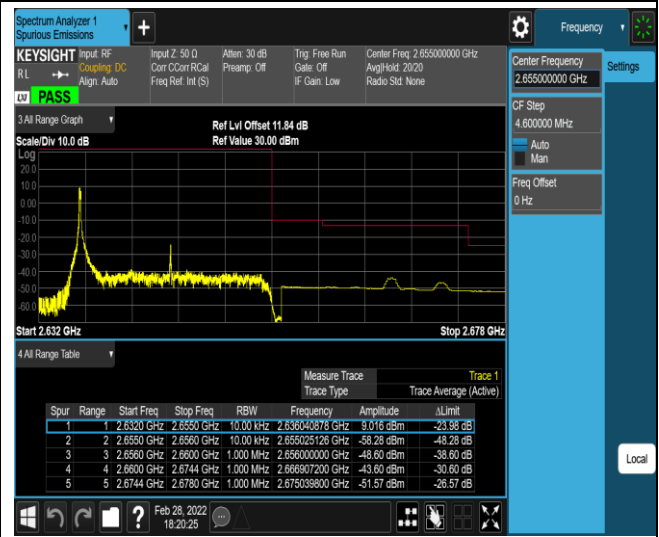

Band41-20MHz-QPSK-41140-1RB#0

Band41-20MHz-QPSK-41140-100RB#0