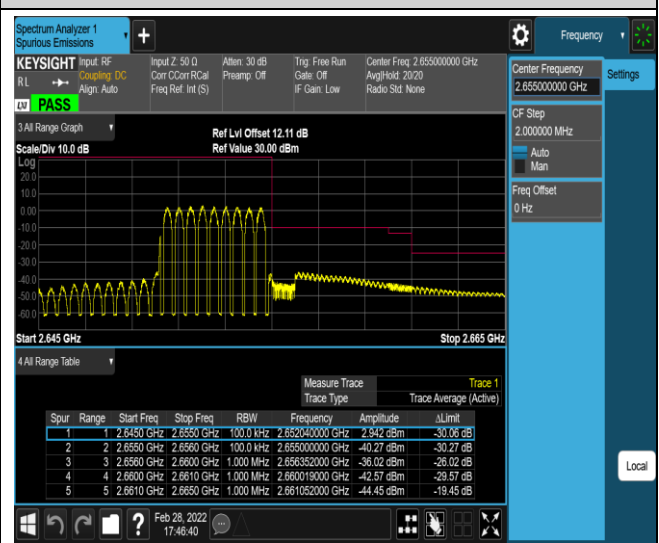

Band41-5MHz-QPSK-41215-25RB#0

Band41-5MHz-16QAM-40065-1RB#0

Band41-5MHz-16QAM-40065-1RB#24

Band41-5MHz-16QAM-40065-25RB#0

Band41-5MHz-16QAM-41215-1RB#0

Band41-5MHz-16QAM-41215-1RB#24

Band41-5MHz-16QAM-41215-25RB#0