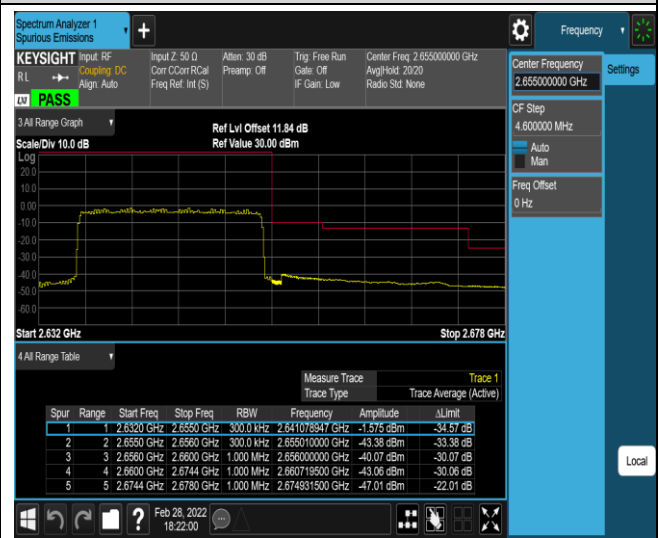

Band41-20MHz-QPSK-40140-1RB#0

Band41-20MHz-QPSK-40140-1RB#99

Band41-20MHz-QPSK-40140-100RB#0

Band41-20MHz-QPSK-41140-1RB#0

Band41-20MHz-QPSK-41140-1RB#99

Band41-20MHz-QPSK-41140-100RB#0

Band41-20MHz-16QAM-40140-1RB#0