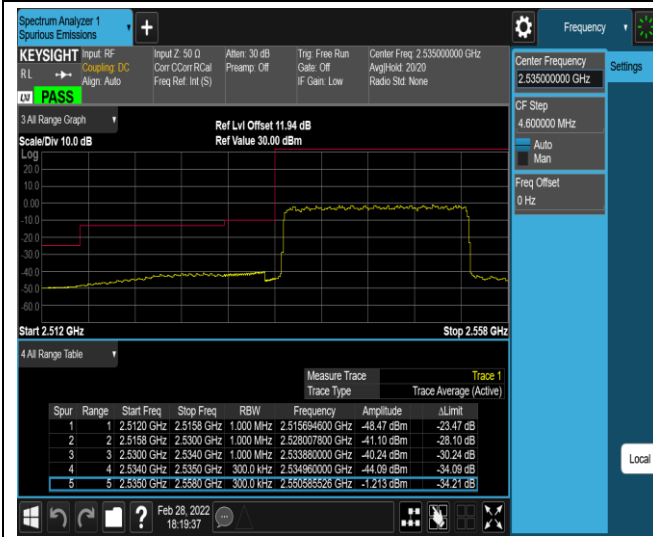

Band41-20MHz-QPSK-40140-100RB#0

Band41-20MHz-QPSK-41140-1RB#99