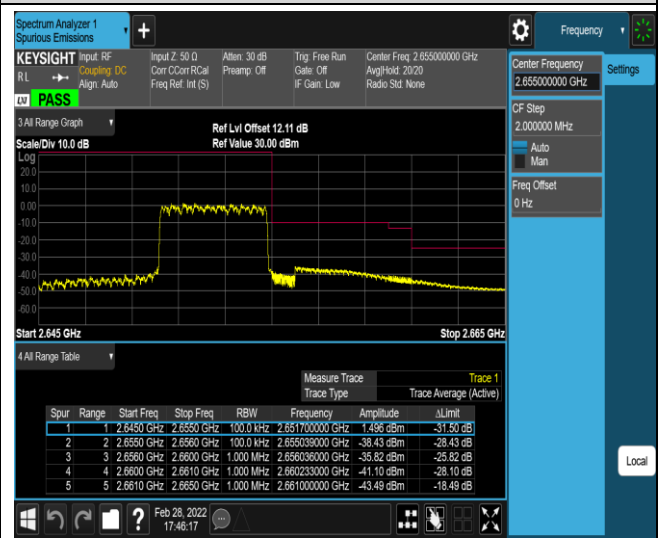

Band41-5MHz-QPSK-41215-25RB#0

Band41-5MHz-16QAM-40065-1RB#24