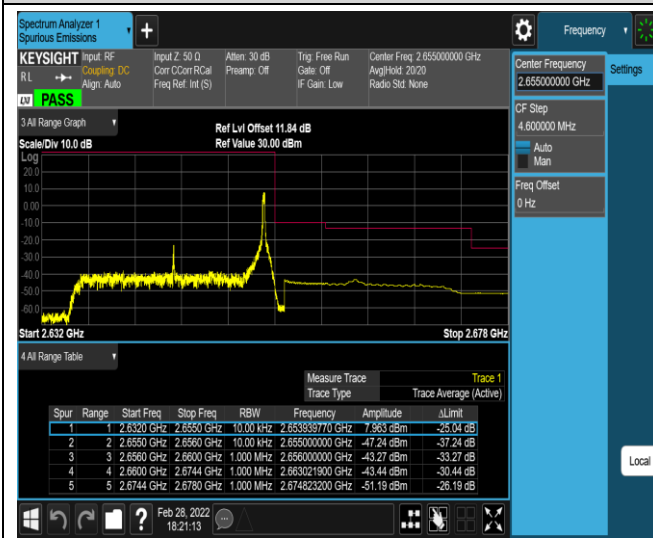

Band41-20MHz-QPSK-40140-1RB#0

Band41-20MHz-QPSK-40140-1RB#99

Band41-20MHz-QPSK-40140-100RB#0

Band41-20MHz-QPSK-41140-1RB#0

Band41-20MHz-QPSK-41140-1RB#99

Band41-20MHz-QPSK-41140-100RB#0

Band41-20MHz-16QAM-40140-1RB#0