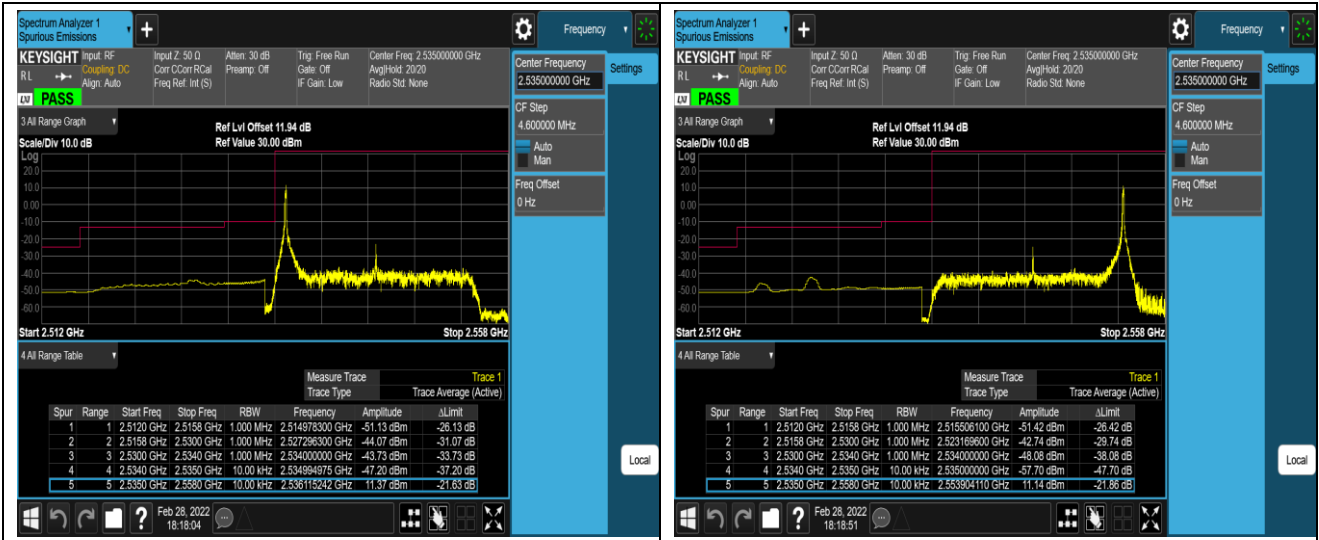

Band41-20MHz-QPSK-40140-1RB#0

Band41-20MHz-QPSK-40140-1RB#99

Band41-20MHz-QPSK-40140-100RB#0

Band41-20MHz-QPSK-41140-1RB#0