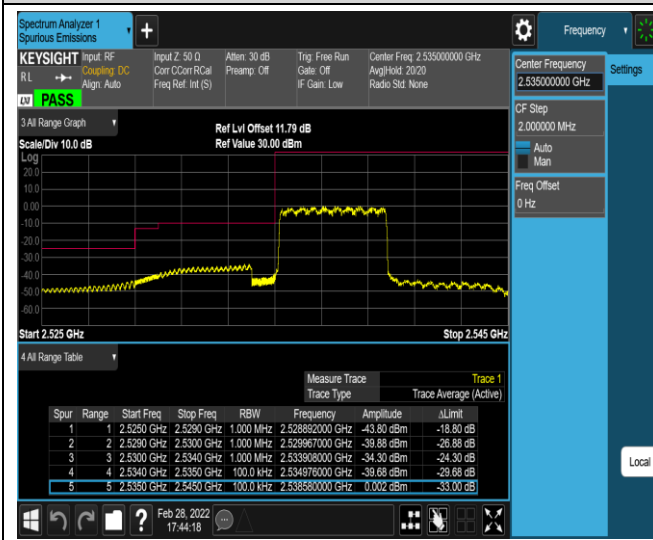

Band41-5MHz-QPSK-41215-25RB#0

Band41-5MHz-16QAM-40065-1RB#0

Band41-5MHz-16QAM-40065-1RB#24

Band41-5MHz-16QAM-40065-25RB#0

Band41-5MHz-16QAM-41215-1RB#0

Band41-5MHz-16QAM-41215-1RB#24

Band41-5MHz-16QAM-41215-25RB#0