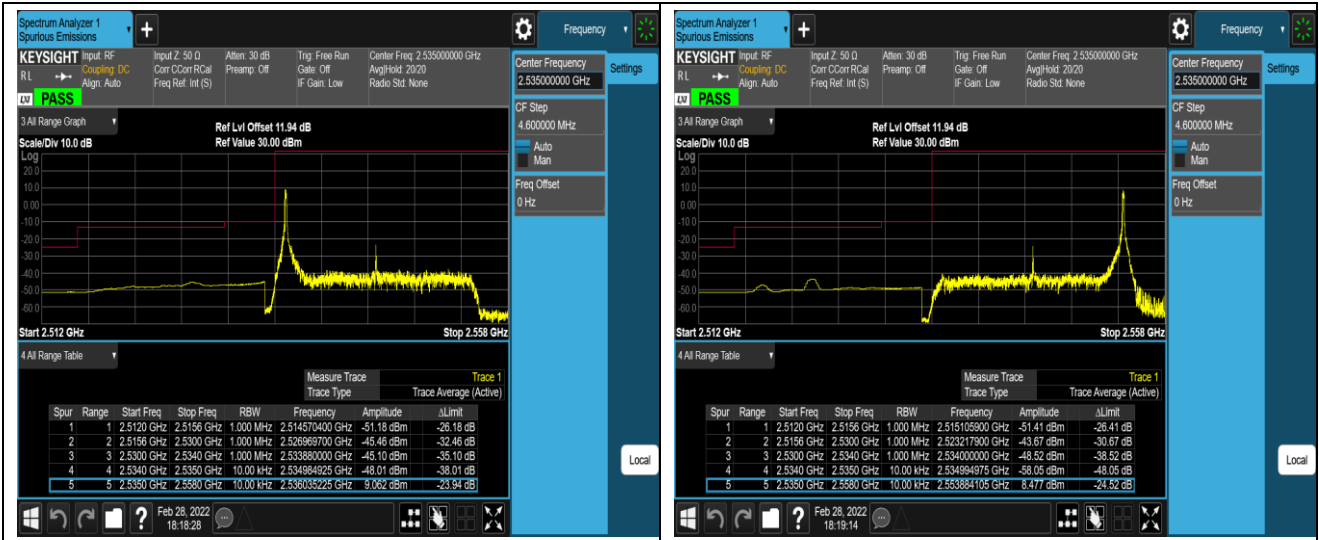

Band41-20MHz-16QAM-40140-1RB#0

Band41-20MHz-16QAM-40140-1RB#99