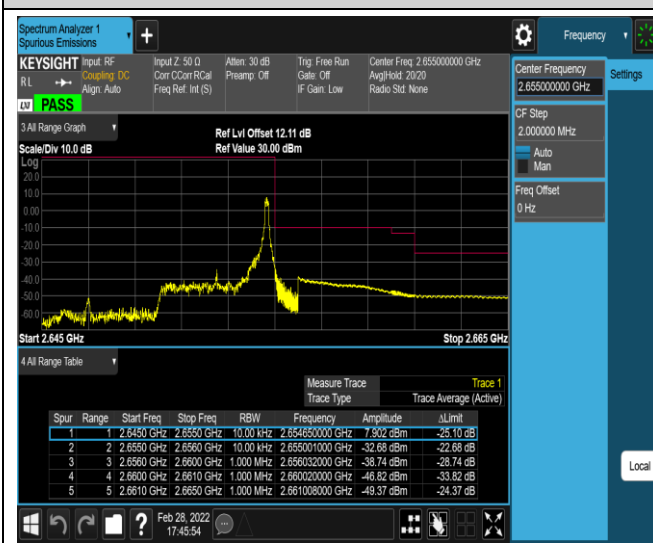

Band41-5MHz-QPSK-41215-25RB#0

Band41-5MHz-16QAM-40065-1RB#0

Band41-5MHz-16QAM-40065-1RB#24

Band41-5MHz-16QAM-40065-25RB#0

Band41-5MHz-16QAM-41215-1RB#0

Band41-5MHz-16QAM-41215-1RB#24

Band41-5MHz-16QAM-41215-25RB#0