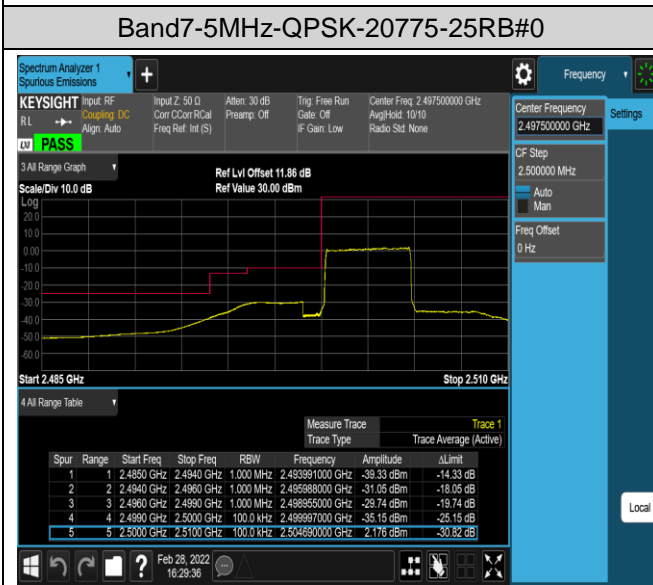

Band5-10MHz-QPSK-20600-50RB#0

Band5-10MHz-16QAM-20450-1RB#0

Band5-10MHz-16QAM-20450-1RB#49

Band7-20MHz-QPSK-20850-100RB#0

Band7-20MHz-QPSK-21350-1RB#0

Band7-20MHz-QPSK-21350-1RB#99

Band7-20MHz-QPSK-21350-100RB#0