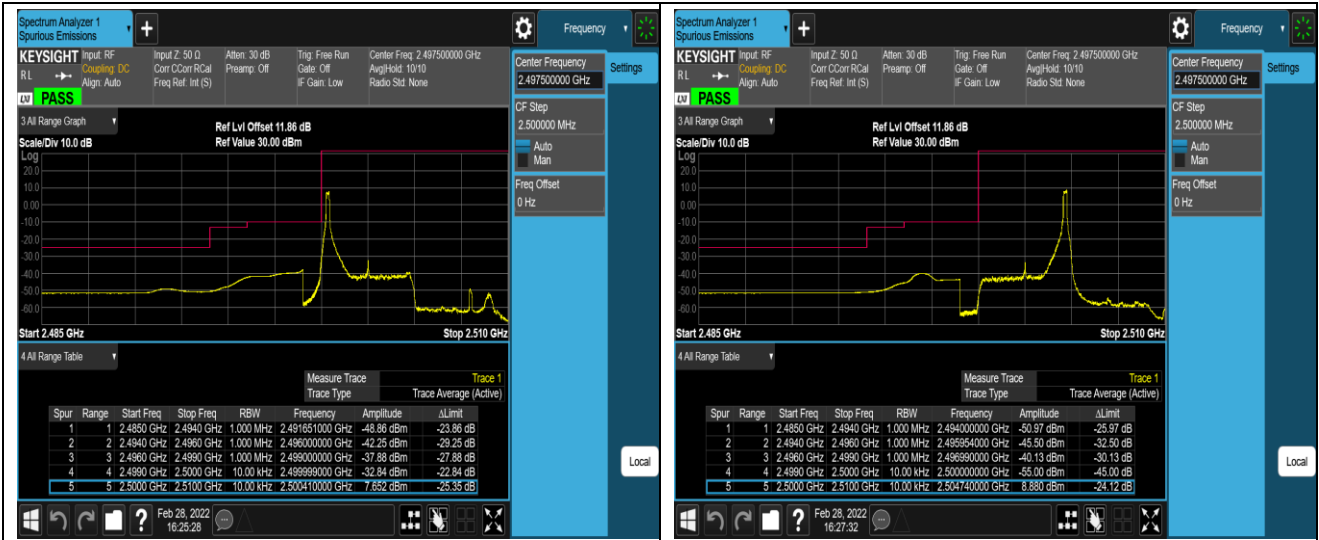

Band5-10MHz-QPSK-20600-50RB#0

Band5-10MHz-16QAM-20450-1RB#0

Band5-10MHz-16QAM-20450-1RB#49

Band7-20MHz-QPSK-20850-100RB#0

Band7-20MHz-QPSK-21350-1RB#0

Band7-20MHz-QPSK-21350-1RB#99

Band7-20MHz-QPSK-21350-100RB#0

Band7-20MHz-16QAM-20850-1RB#0

Band7-20MHz-16QAM-20850-1RB#99