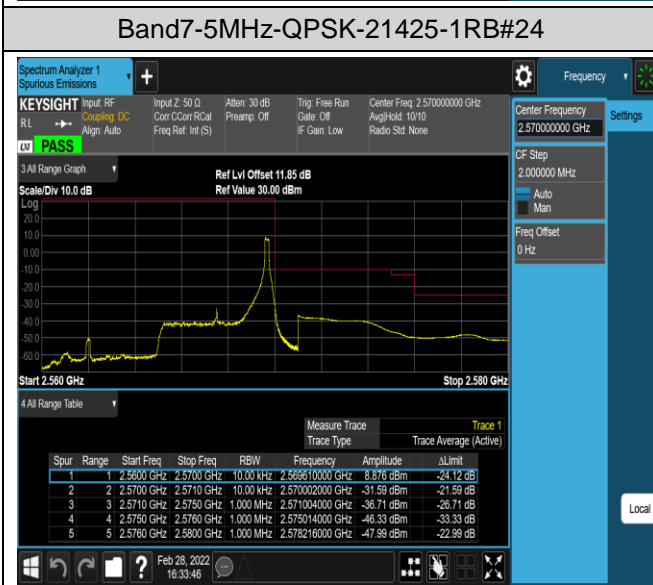

Band5-10MHz-QPSK-20600-50RB#0

Band5-10MHz-16QAM-20450-1RB#0

Band5-10MHz-16QAM-20450-1RB#49

Band7-20MHz-QPSK-20850-100RB#0

Band7-20MHz-QPSK-21350-1RB#0

Band7-20MHz-QPSK-21350-1RB#99

Band7-20MHz-QPSK-21350-100RB#0