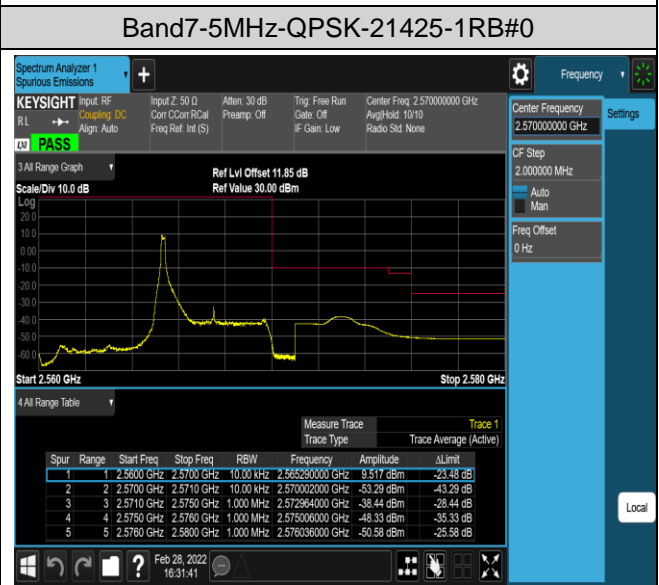

Band5-10MHz-QPSK-20600-50RB#0

Band5-10MHz-16QAM-20450-1RB#0

Band5-10MHz-16QAM-20450-1RB#49

Band7-20MHz-QPSK-20850-100RB#0

Band7-20MHz-QPSK-21350-1RB#0

Band7-20MHz-QPSK-21350-1RB#99

Band7-20MHz-QPSK-21350-100RB#0