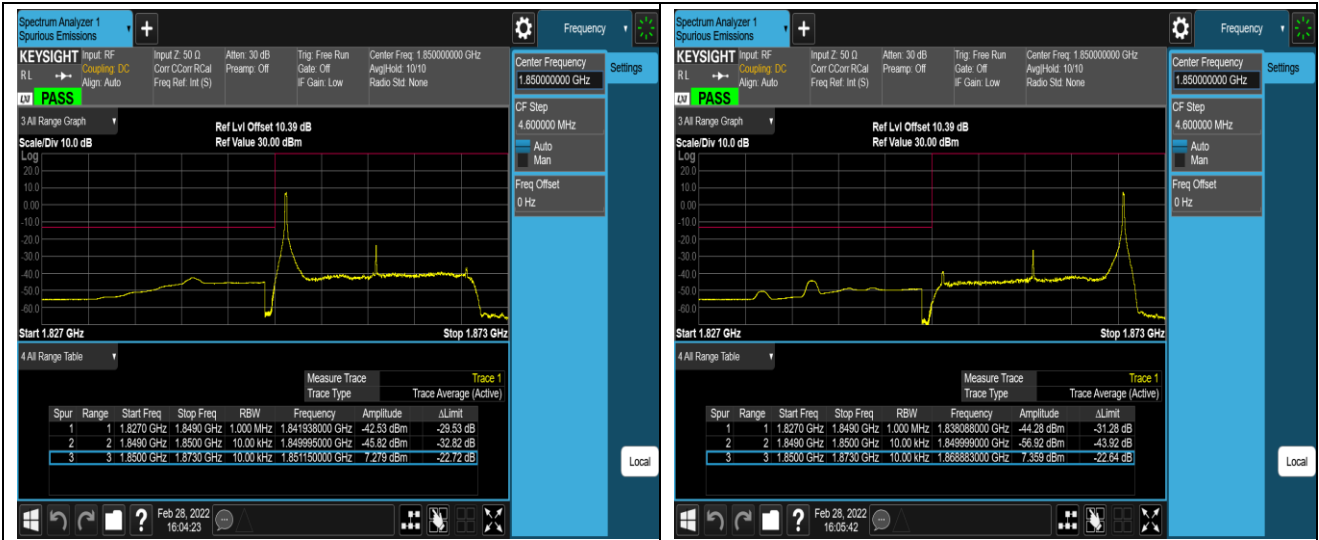

Test Graphs

Band2-20MHz-QPSK-18700-100RB#0

Band2-20MHz-QPSK-19100-1RB#0

Band2-20MHz-QPSK-19100-1RB#99

Band2-20MHz-QPSK-19100-100RB#0

Band2-20MHz-16QAM-18700-1RB#0

Band2-20MHz-16QAM-18700-1RB#99

Band2-20MHz-16QAM-18700-100RB#0

Band2-20MHz-16QAM-19100-1RB#0

Band2-20MHz-16QAM-19100-1RB#99

Band2-20MHz-16QAM-19100-100RB#0

Band5-1.4MHz-QPSK-20407-1RB#0

Band5-1.4MHz-QPSK-20407-1RB#5

Band5-1.4MHz-QPSK-20407-6RB#0

Band5-1.4MHz-QPSK-20643-1RB#0