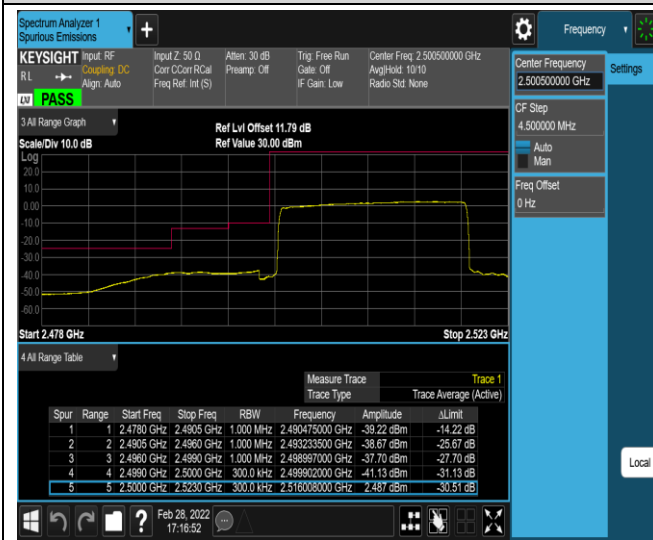

Band5-10MHz-QPSK-20600-50RB#0

Band5-10MHz-16QAM-20450-1RB#0

Band5-10MHz-16QAM-20450-1RB#49

Band7-20MHz-QPSK-20850-100RB#0

Band7-20MHz-QPSK-21350-1RB#0

Band7-20MHz-QPSK-21350-1RB#99

Band7-20MHz-QPSK-21350-100RB#0

Band7-20MHz-16QAM-20850-1RB#0

Band7-20MHz-16QAM-20850-1RB#99