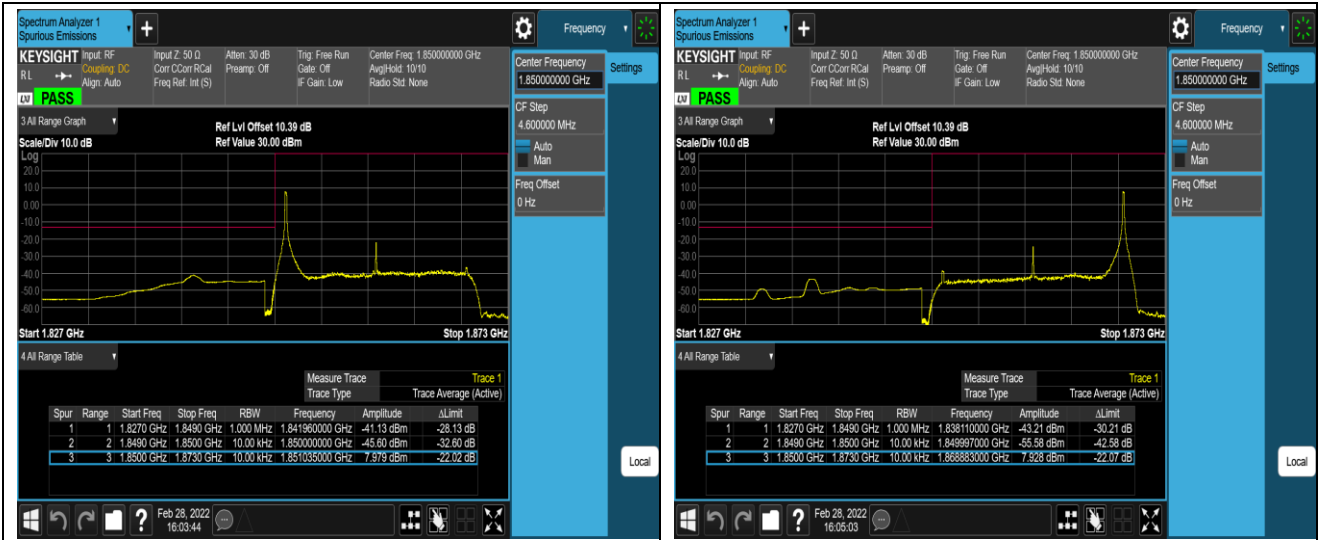

Test Graphs

Band2-20MHz-QPSK-18700-100RB#0

Band2-20MHz-QPSK-19100-1RB#0

Band2-20MHz-QPSK-19100-1RB#99

Band2-20MHz-QPSK-19100-100RB#0

Band2-20MHz-16QAM-18700-1RB#0

Band2-20MHz-16QAM-18700-1RB#99

Band2-20MHz-16QAM-18700-100RB#0

Band2-20MHz-16QAM-19100-1RB#0

Band2-20MHz-16QAM-19100-1RB#99

Band2-20MHz-16QAM-19100-100RB#0

Band5-1.4MHz-QPSK-20407-1RB#0

Band5-1.4MHz-QPSK-20407-1RB#5

Band5-1.4MHz-QPSK-20407-6RB#0

Band5-1.4MHz-QPSK-20643-1RB#0