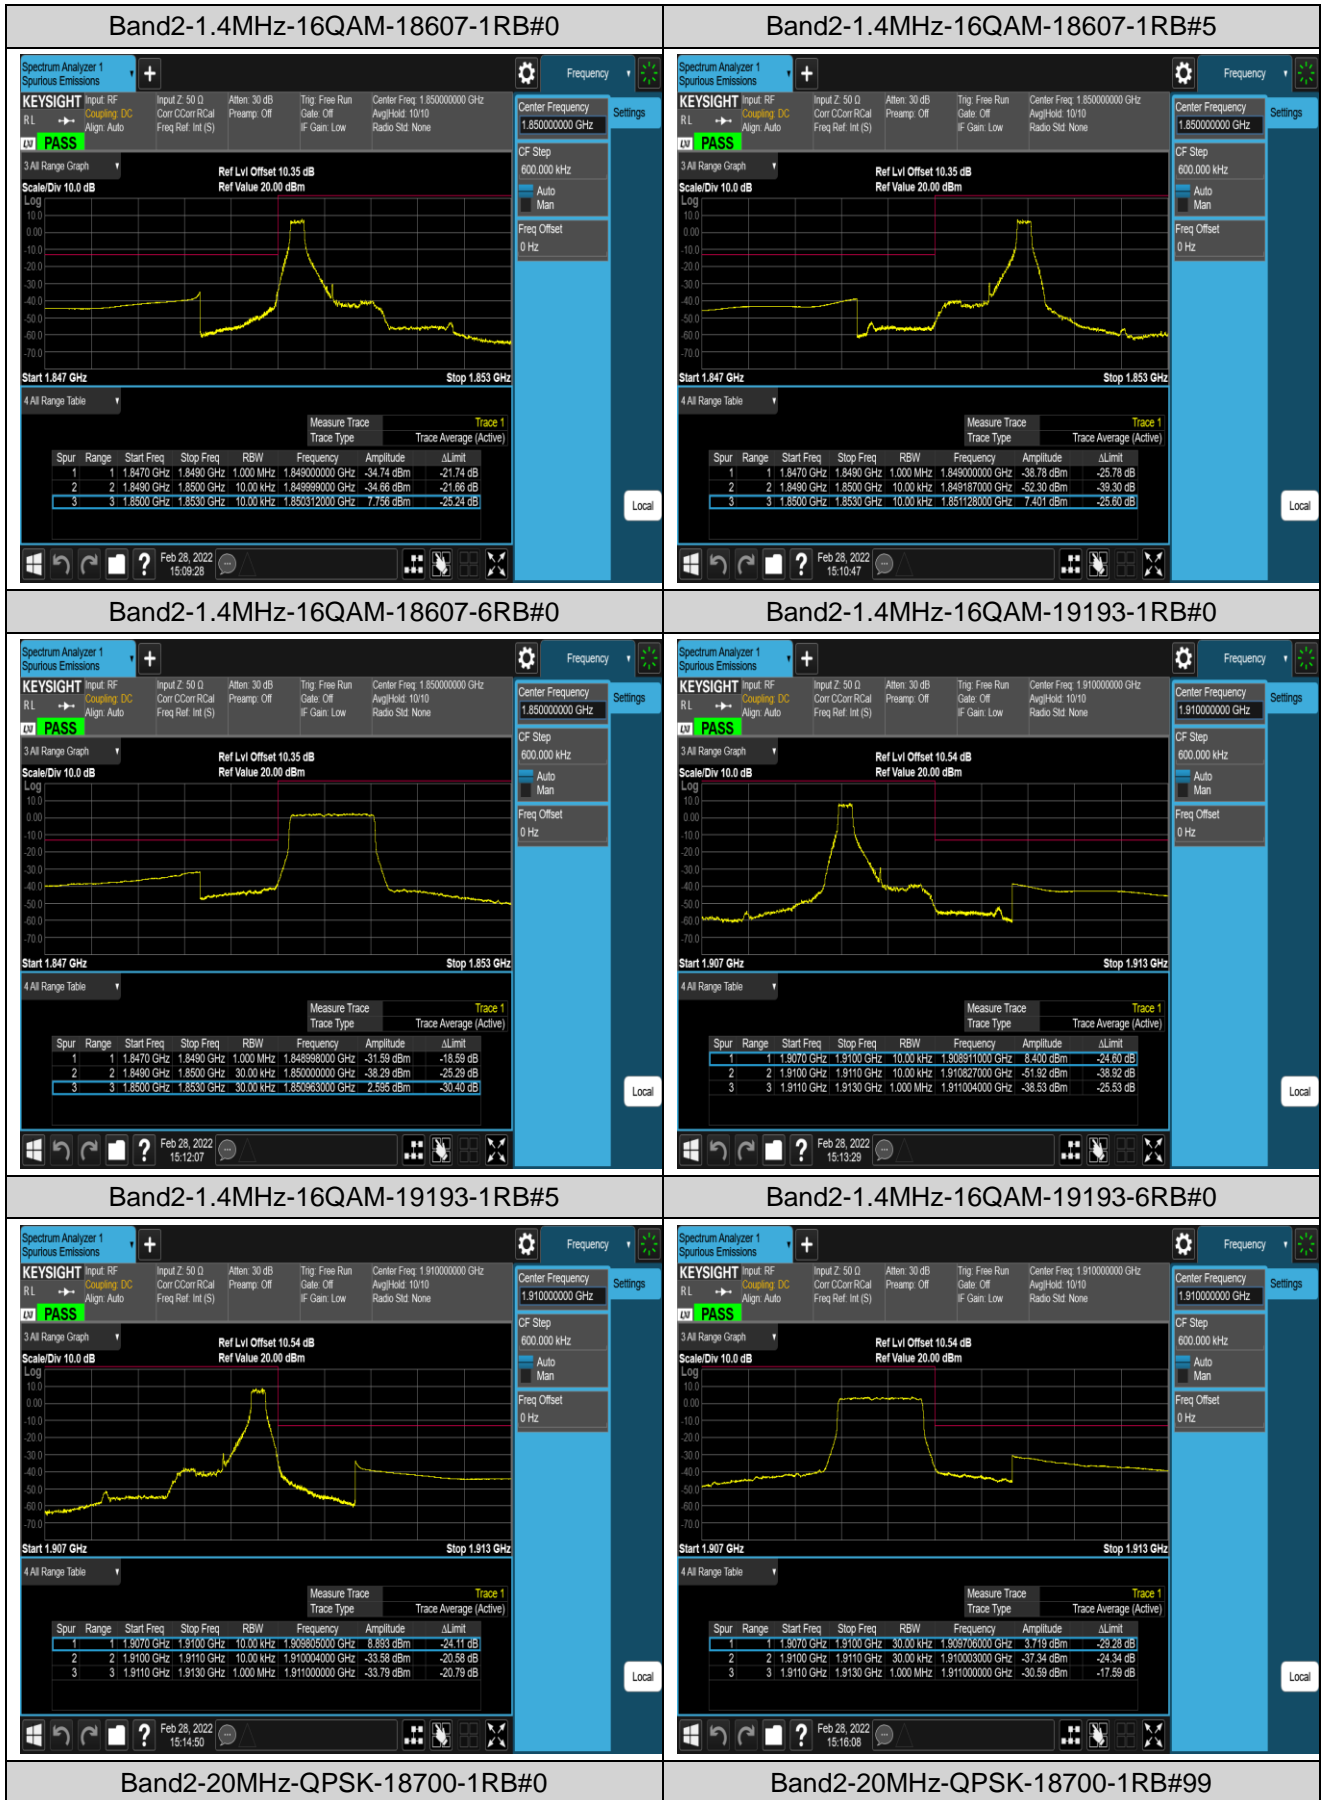

Test Graphs

Band2-20MHz-QPSK-18700-100RB#0

Band2-20MHz-QPSK-19100-1RB#0

Band2-20MHz-QPSK-19100-1RB#99

Band2-20MHz-QPSK-19100-100RB#0

Band2-20MHz-16QAM-18700-1RB#0

Band2-20MHz-16QAM-18700-1RB#99

Band2-20MHz-16QAM-18700-100RB#0

Band2-20MHz-16QAM-19100-1RB#0

Band2-20MHz-16QAM-19100-1RB#99

Band2-20MHz-16QAM-19100-100RB#0

Band5-1.4MHz-QPSK-20407-1RB#0

Band5-1.4MHz-QPSK-20407-1RB#5

Band5-1.4MHz-QPSK-20407-6RB#0

Band5-1.4MHz-QPSK-20643-1RB#0

Band5-1.4MHz-QPSK-20643-1RB#5

Band5-1.4MHz-QPSK-20643-6RB#0

Band5-1.4MHz-16QAM-20407-1RB#0

Band5-1.4MHz-16QAM-20407-1RB#5

Band5-10MHz-QPSK-20450-50RB#0

Band5-10MHz-QPSK-20600-1RB#0

Band5-10MHz-QPSK-20600-1RB#49