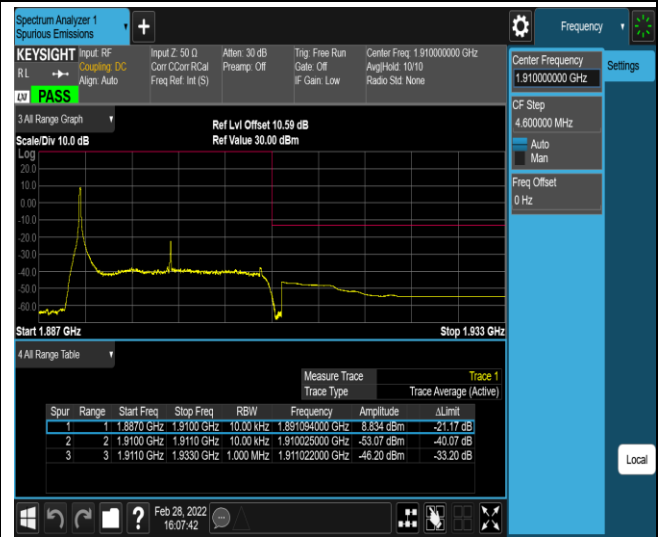

Test Graphs

Band2-20MHz-QPSK-18700-100RB#0

Band2-20MHz-QPSK-19100-1RB#0

Band2-20MHz-QPSK-19100-1RB#99

Band2-20MHz-QPSK-19100-100RB#0

Band2-20MHz-16QAM-18700-1RB#0

Band2-20MHz-16QAM-18700-1RB#99

Band2-20MHz-16QAM-18700-100RB#0

Band2-20MHz-16QAM-19100-1RB#0

Band2-20MHz-16QAM-19100-1RB#99

Band2-20MHz-16QAM-19100-100RB#0

Band5-1.4MHz-QPSK-20407-1RB#0

Band5-1.4MHz-QPSK-20407-1RB#5

Band5-1.4MHz-QPSK-20407-6RB#0

Band5-1.4MHz-QPSK-20643-1RB#0