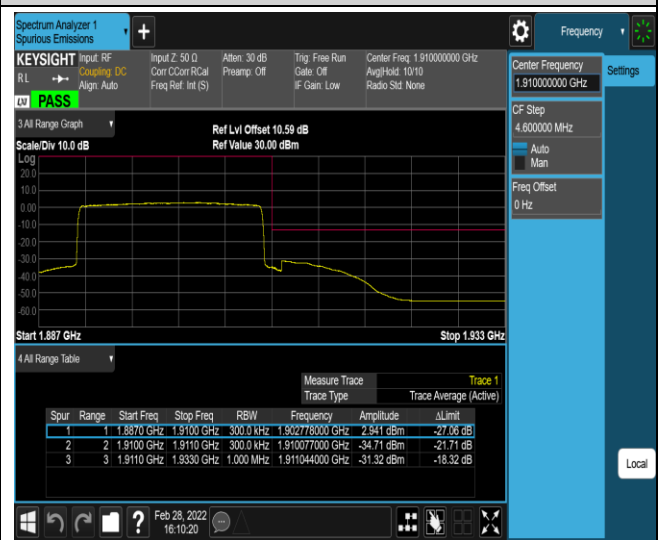

Test Graphs

Band2-20MHz-QPSK-18700-100RB#0

Band2-20MHz-QPSK-19100-1RB#0

Band2-20MHz-QPSK-19100-1RB#99

Band2-20MHz-QPSK-19100-100RB#0

Band2-20MHz-16QAM-18700-1RB#0

Band2-20MHz-16QAM-18700-1RB#99

Band2-20MHz-16QAM-18700-100RB#0

Band2-20MHz-16QAM-19100-1RB#0

Band2-20MHz-16QAM-19100-1RB#99

Band2-20MHz-16QAM-19100-100RB#0

Band5-1.4MHz-QPSK-20407-1RB#0

Band5-1.4MHz-QPSK-20407-1RB#5

Band5-1.4MHz-QPSK-20407-6RB#0

Band5-1.4MHz-QPSK-20643-1RB#0