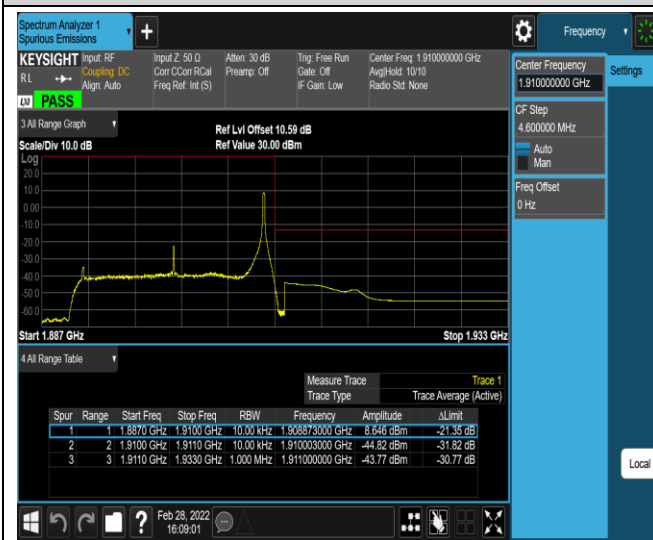

Test Graphs

Band2-20MHz-QPSK-18700-100RB#0

Band2-20MHz-QPSK-19100-1RB#0

Band2-20MHz-QPSK-19100-1RB#99

Band2-20MHz-QPSK-19100-100RB#0

Band2-20MHz-16QAM-18700-1RB#0

Band2-20MHz-16QAM-18700-1RB#99

Band2-20MHz-16QAM-18700-100RB#0

Band2-20MHz-16QAM-19100-1RB#0

Band2-20MHz-16QAM-19100-1RB#99

Band2-20MHz-16QAM-19100-100RB#0

Band5-1.4MHz-QPSK-20407-1RB#0

Band5-1.4MHz-QPSK-20407-1RB#5

Band5-1.4MHz-QPSK-20407-6RB#0

Band5-1.4MHz-QPSK-20643-1RB#0