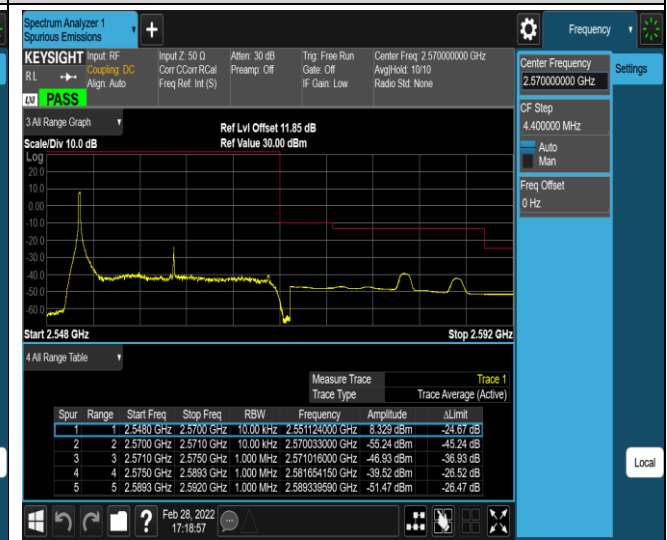

Band5-10MHz-QPSK-20600-50RB#0

Band5-10MHz-16QAM-20450-1RB#0

Band5-10MHz-16QAM-20450-1RB#49

Band7-20MHz-QPSK-20850-100RB#0

Band7-20MHz-QPSK-21350-1RB#0

Band7-20MHz-QPSK-21350-1RB#99

Band7-20MHz-QPSK-21350-100RB#0

Band7-20MHz-16QAM-20850-1RB#0

Band7-20MHz-16QAM-20850-1RB#99