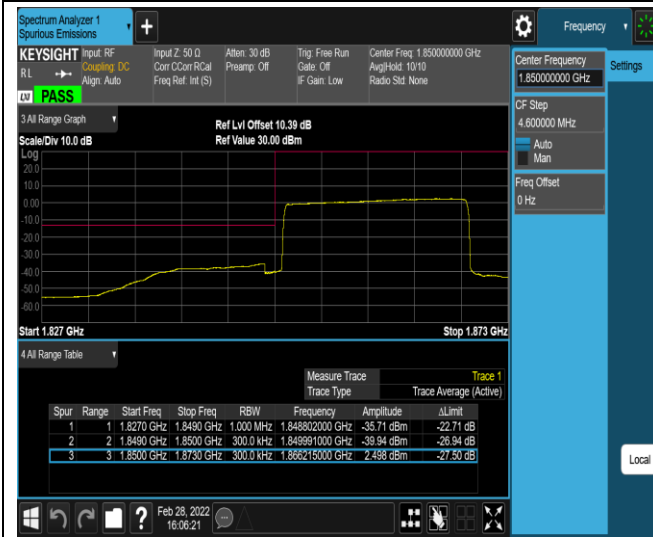

Test Graphs

Band2-20MHz-QPSK-18700-100RB#0

Band2-20MHz-QPSK-19100-1RB#0

Band2-20MHz-QPSK-19100-1RB#99

Band2-20MHz-QPSK-19100-100RB#0

Band2-20MHz-16QAM-18700-1RB#0

Band2-20MHz-16QAM-18700-1RB#99

Band2-20MHz-16QAM-18700-100RB#0

Band2-20MHz-16QAM-19100-1RB#0

Band2-20MHz-16QAM-19100-1RB#99

Band2-20MHz-16QAM-19100-100RB#0

Band5-1.4MHz-QPSK-20407-1RB#0

Band5-1.4MHz-QPSK-20407-1RB#5

Band5-1.4MHz-QPSK-20407-6RB#0

Band5-1.4MHz-QPSK-20643-1RB#0