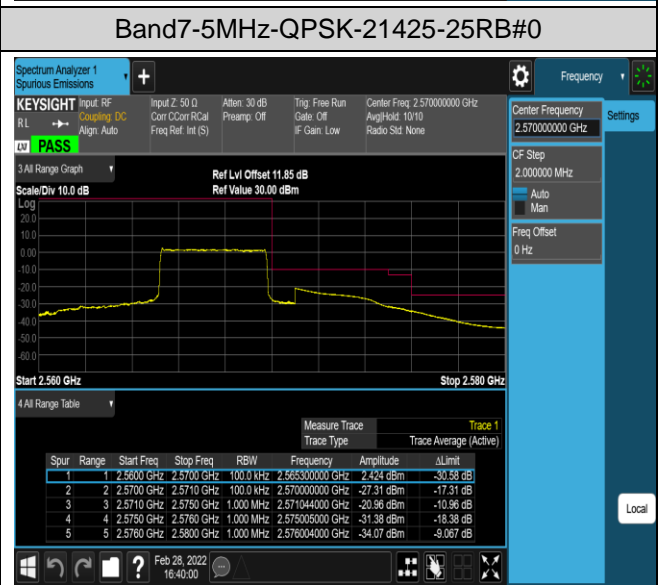

Band5-10MHz-QPSK-20600-50RB#0

Band5-10MHz-16QAM-20450-1RB#0

Band5-10MHz-16QAM-20450-1RB#49

Band7-20MHz-QPSK-20850-100RB#0

Band7-20MHz-QPSK-21350-1RB#0

Band7-20MHz-QPSK-21350-1RB#99

Band7-20MHz-QPSK-21350-100RB#0