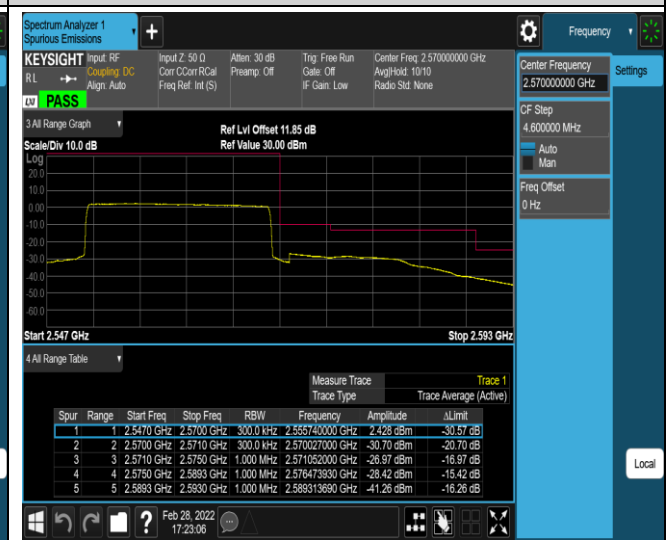

Band5-10MHz-QPSK-20600-50RB#0

Band5-10MHz-16QAM-20450-1RB#0

Band5-10MHz-16QAM-20450-1RB#49

Band7-20MHz-QPSK-20850-100RB#0

Band7-20MHz-QPSK-21350-1RB#0

Band7-20MHz-QPSK-21350-1RB#99

Band7-20MHz-QPSK-21350-100RB#0

Band7-20MHz-16QAM-20850-1RB#0

Band7-20MHz-16QAM-20850-1RB#99