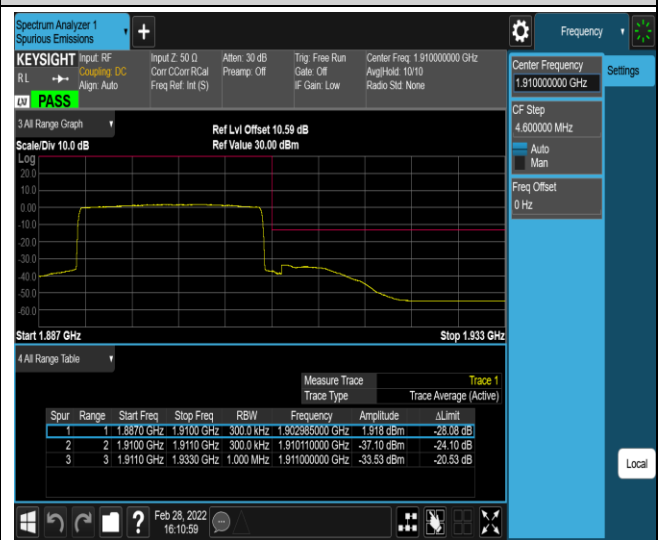

Test Graphs

Band2-20MHz-QPSK-18700-100RB#0

Band2-20MHz-QPSK-19100-1RB#0

Band2-20MHz-QPSK-19100-1RB#99

Band2-20MHz-QPSK-19100-100RB#0

Band2-20MHz-16QAM-18700-1RB#0

Band2-20MHz-16QAM-18700-1RB#99

Band2-20MHz-16QAM-18700-100RB#0

Band2-20MHz-16QAM-19100-1RB#0

Band2-20MHz-16QAM-19100-1RB#99

Band2-20MHz-16QAM-19100-100RB#0

Band5-1.4MHz-QPSK-20407-1RB#0

Band5-1.4MHz-QPSK-20407-1RB#5

Band5-1.4MHz-QPSK-20407-6RB#0

Band5-1.4MHz-QPSK-20643-1RB#0