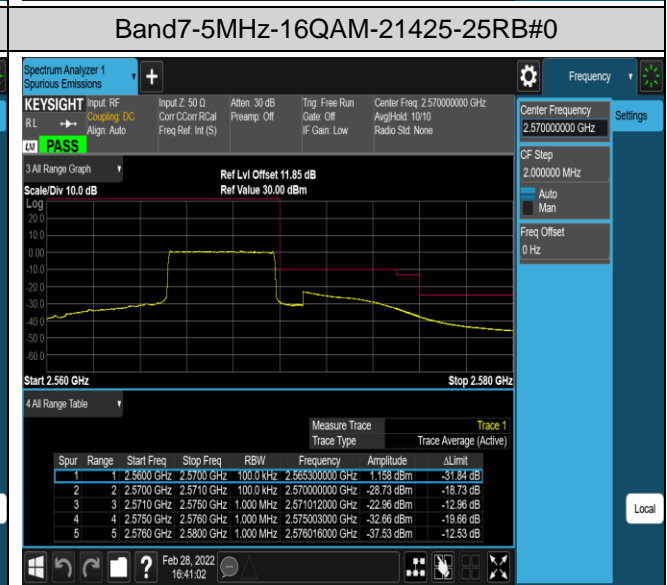

Band5-10MHz-QPSK-20600-50RB#0

Band5-10MHz-16QAM-20450-1RB#0

Band5-10MHz-16QAM-20450-1RB#49

Band7-20MHz-QPSK-20850-100RB#0

Band7-20MHz-QPSK-21350-1RB#0

Band7-20MHz-QPSK-21350-1RB#99

Band7-20MHz-QPSK-21350-100RB#0

Band7-20MHz-16QAM-20850-1RB#0

Band7-20MHz-16QAM-20850-1RB#99