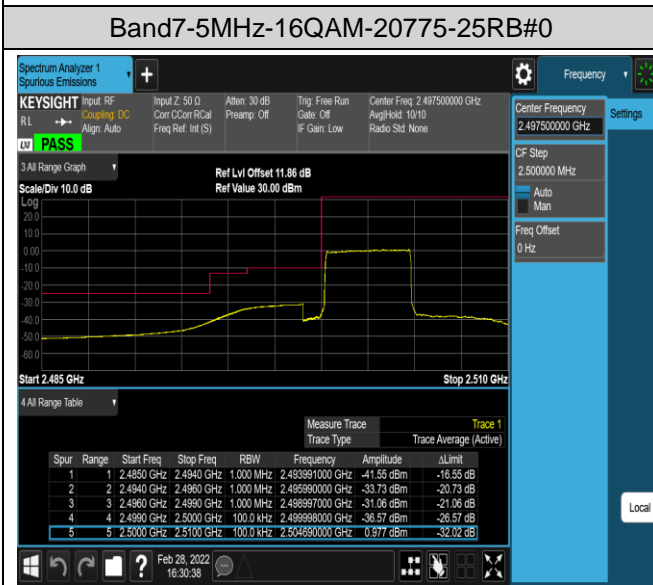

Band5-10MHz-QPSK-20600-50RB#0

Band5-10MHz-16QAM-20450-1RB#0

Band5-10MHz-16QAM-20450-1RB#49

Band7-20MHz-QPSK-20850-100RB#0

Band7-20MHz-QPSK-21350-1RB#0

Band7-20MHz-QPSK-21350-1RB#99

Band7-20MHz-QPSK-21350-100RB#0

Band7-20MHz-16QAM-20850-1RB#0

Band7-20MHz-16QAM-20850-1RB#99