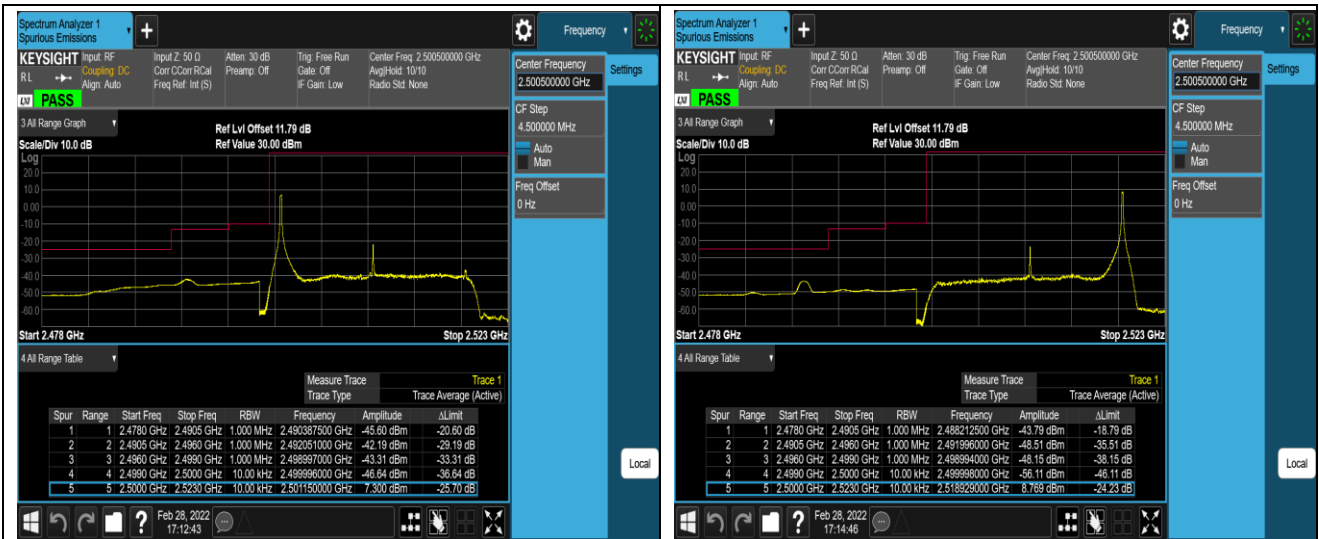

Band5-10MHz-QPSK-20600-50RB#0

Band5-10MHz-16QAM-20450-1RB#0

Band5-10MHz-16QAM-20450-1RB#49

Band7-20MHz-QPSK-20850-100RB#0

Band7-20MHz-QPSK-21350-1RB#0

Band7-20MHz-QPSK-21350-1RB#99

Band7-20MHz-QPSK-21350-100RB#0

Band7-20MHz-16QAM-20850-1RB#0

Band7-20MHz-16QAM-20850-1RB#99