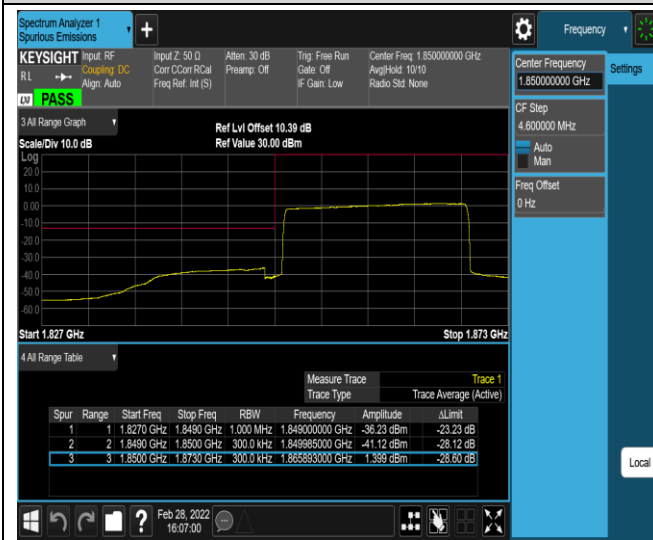

Test Graphs

Band2-20MHz-QPSK-18700-100RB#0

Band2-20MHz-QPSK-19100-1RB#0

Band2-20MHz-QPSK-19100-1RB#99

Band2-20MHz-QPSK-19100-100RB#0

Band2-20MHz-16QAM-18700-1RB#0

Band2-20MHz-16QAM-18700-1RB#99

Band2-20MHz-16QAM-18700-100RB#0

Band2-20MHz-16QAM-19100-1RB#0

Band2-20MHz-16QAM-19100-1RB#99

Band2-20MHz-16QAM-19100-100RB#0

Band5-1.4MHz-QPSK-20407-1RB#0

Band5-1.4MHz-QPSK-20407-1RB#5

Band5-1.4MHz-QPSK-20407-6RB#0

Band5-1.4MHz-QPSK-20643-1RB#0