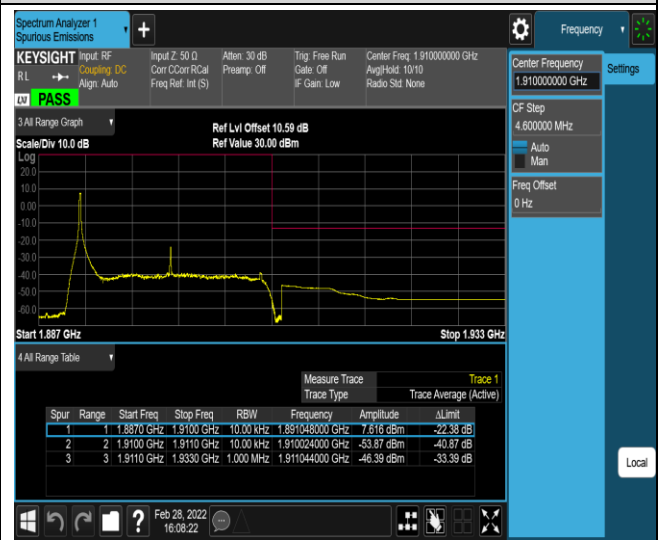

Test Graphs

Band2-20MHz-QPSK-18700-100RB#0

Band2-20MHz-QPSK-19100-1RB#0

Band2-20MHz-QPSK-19100-1RB#99

Band2-20MHz-QPSK-19100-100RB#0

Band2-20MHz-16QAM-18700-1RB#0

Band2-20MHz-16QAM-18700-1RB#99

Band2-20MHz-16QAM-18700-100RB#0

Band2-20MHz-16QAM-19100-1RB#0

Band2-20MHz-16QAM-19100-1RB#99

Band2-20MHz-16QAM-19100-100RB#0

Band5-1.4MHz-QPSK-20407-1RB#0

Band5-1.4MHz-QPSK-20407-1RB#5

Band5-1.4MHz-QPSK-20407-6RB#0

Band5-1.4MHz-QPSK-20643-1RB#0