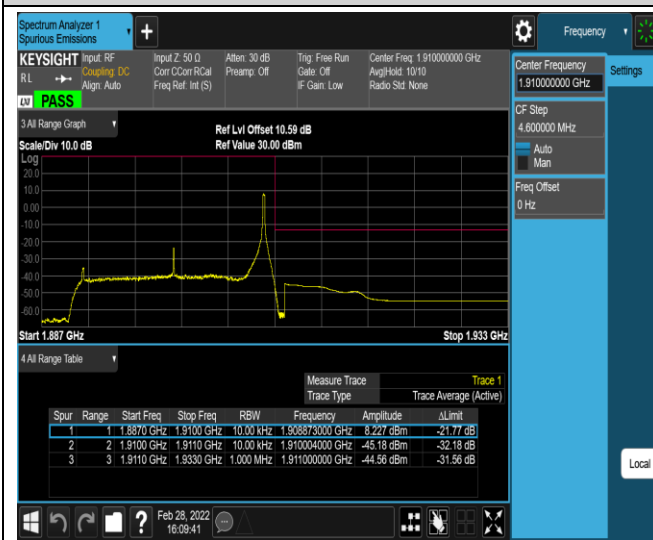

Test Graphs

Band2-20MHz-QPSK-18700-100RB#0

Band2-20MHz-QPSK-19100-1RB#0

Band2-20MHz-QPSK-19100-1RB#99

Band2-20MHz-QPSK-19100-100RB#0

Band2-20MHz-16QAM-18700-1RB#0

Band2-20MHz-16QAM-18700-1RB#99

Band2-20MHz-16QAM-18700-100RB#0

Band2-20MHz-16QAM-19100-1RB#0

Band2-20MHz-16QAM-19100-1RB#99

Band2-20MHz-16QAM-19100-100RB#0

Band5-1.4MHz-QPSK-20407-1RB#0

Band5-1.4MHz-QPSK-20407-1RB#5

Band5-1.4MHz-QPSK-20407-6RB#0

Band5-1.4MHz-QPSK-20643-1RB#0