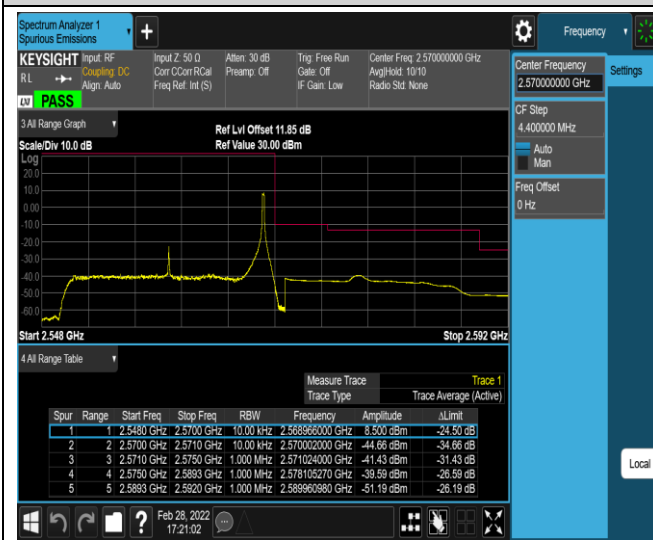

Band5-10MHz-QPSK-20600-50RB#0

Band5-10MHz-16QAM-20450-1RB#0

Band5-10MHz-16QAM-20450-1RB#49

Band7-20MHz-QPSK-20850-100RB#0

Band7-20MHz-QPSK-21350-1RB#0

Band7-20MHz-QPSK-21350-1RB#99

Band7-20MHz-QPSK-21350-100RB#0

Band7-20MHz-16QAM-20850-1RB#0

Band7-20MHz-16QAM-20850-1RB#99