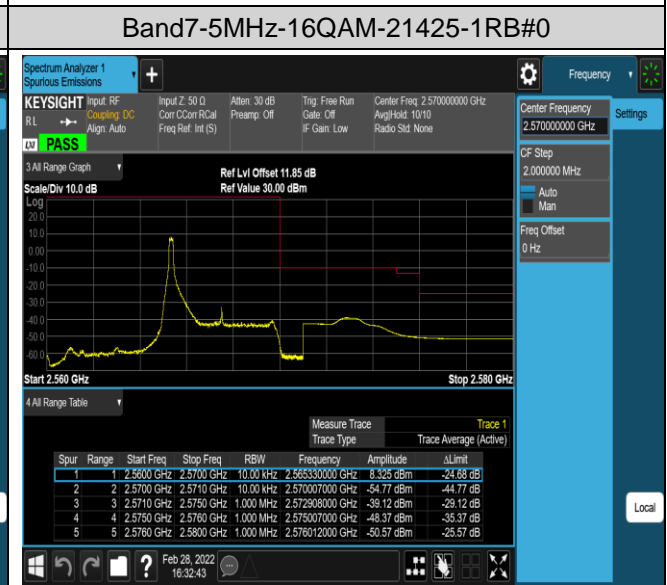

Band5-10MHz-QPSK-20600-50RB#0

Band5-10MHz-16QAM-20450-1RB#0

Band5-10MHz-16QAM-20450-1RB#49

Band7-20MHz-QPSK-20850-100RB#0

Band7-20MHz-QPSK-21350-1RB#0

Band7-20MHz-QPSK-21350-1RB#99

Band7-20MHz-QPSK-21350-100RB#0

Band7-20MHz-16QAM-20850-1RB#0

Band7-20MHz-16QAM-20850-1RB#99