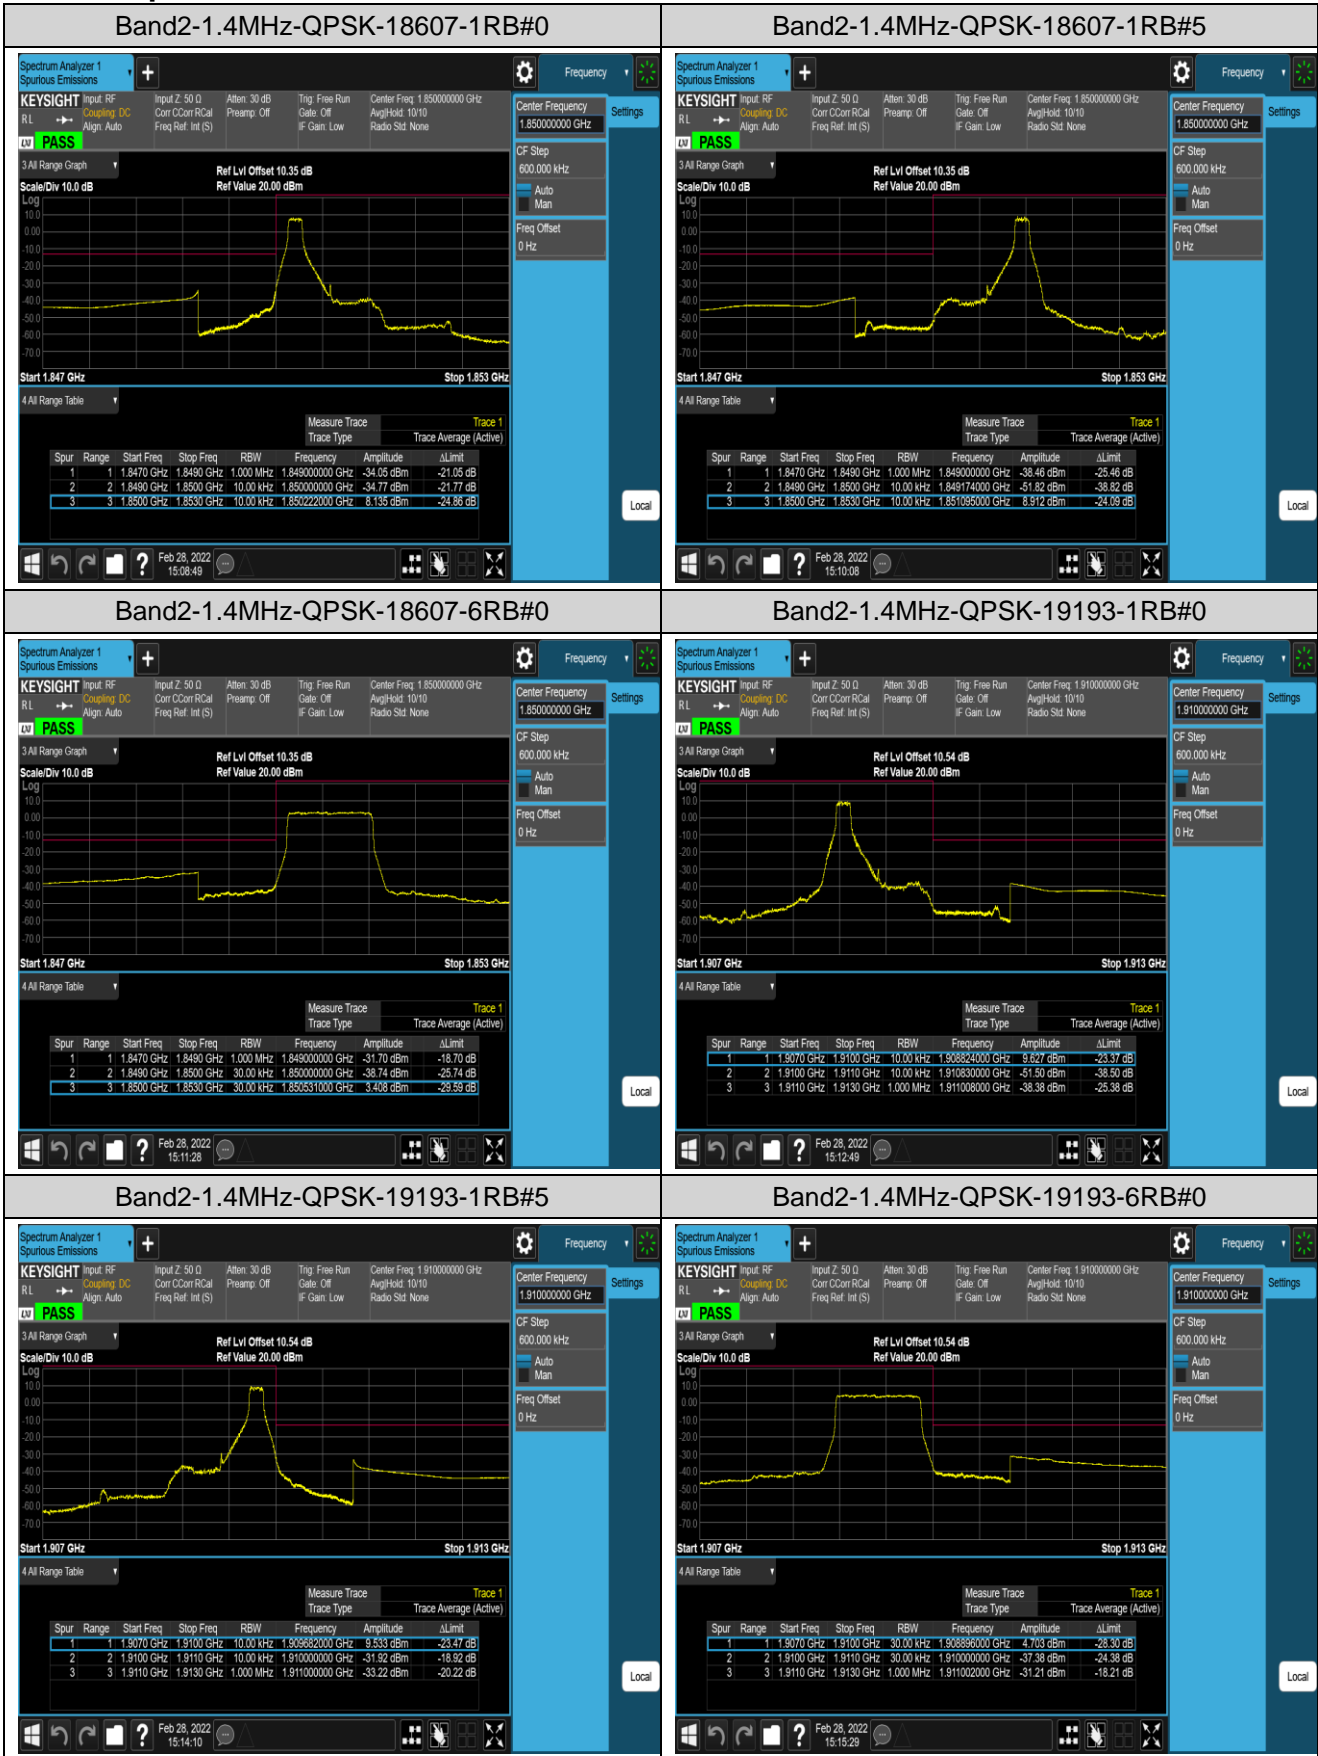

Test Graphs

Band2-20MHz-QPSK-18700-100RB#0

Band2-20MHz-QPSK-19100-1RB#0

Band2-20MHz-QPSK-19100-1RB#99

Band2-20MHz-QPSK-19100-100RB#0

Band2-20MHz-16QAM-18700-1RB#0

Band2-20MHz-16QAM-18700-1RB#99

Band2-20MHz-16QAM-18700-100RB#0

Band2-20MHz-16QAM-19100-1RB#0

Band2-20MHz-16QAM-19100-1RB#99

Band2-20MHz-16QAM-19100-100RB#0

Band5-1.4MHz-QPSK-20407-1RB#0

Band5-1.4MHz-QPSK-20407-1RB#5

Band5-1.4MHz-QPSK-20407-6RB#0

Band5-1.4MHz-QPSK-20643-1RB#0

Band5-1.4MHz-QPSK-20643-1RB#5

Band5-1.4MHz-QPSK-20643-6RB#0

Band5-1.4MHz-16QAM-20407-1RB#0

Band5-1.4MHz-16QAM-20407-1RB#5

Band5-10MHz-QPSK-20450-50RB#0

Band5-10MHz-QPSK-20600-1RB#0

Band5-10MHz-QPSK-20600-1RB#49