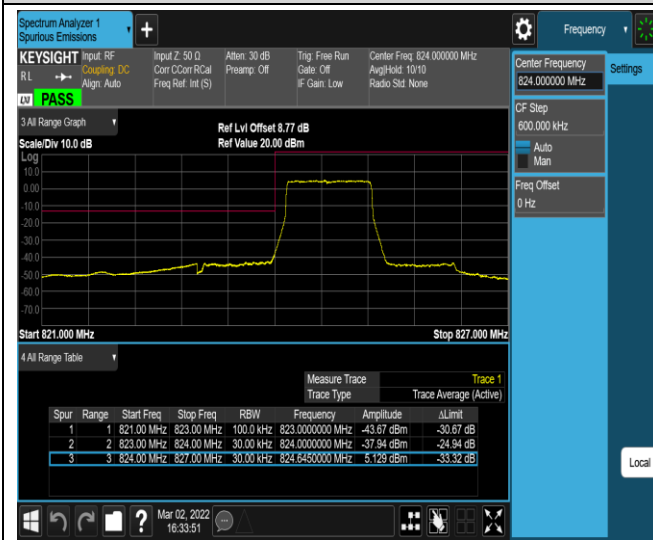

Test Graphs

Band2-20MHz-QPSK-18700-100RB#0

Band2-20MHz-QPSK-19100-1RB#0

Band2-20MHz-QPSK-19100-1RB#99

Band2-20MHz-QPSK-19100-100RB#0

Band2-20MHz-16QAM-18700-1RB#0

Band2-20MHz-16QAM-18700-1RB#99

Band2-20MHz-16QAM-18700-100RB#0

Band2-20MHz-16QAM-19100-1RB#0

Band2-20MHz-16QAM-19100-1RB#99

Band2-20MHz-16QAM-19100-100RB#0

Band5-1.4MHz-QPSK-20407-1RB#0

Band5-1.4MHz-QPSK-20407-1RB#5

Band5-1.4MHz-QPSK-20407-6RB#0

Band5-1.4MHz-QPSK-20643-1RB#0