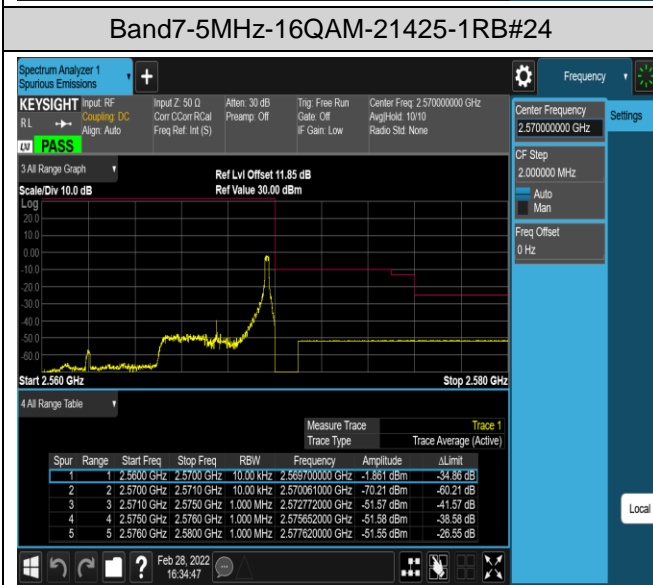

Band5-10MHz-QPSK-20600-50RB#0

Band5-10MHz-16QAM-20450-1RB#0

Band5-10MHz-16QAM-20450-1RB#49

Band7-20MHz-QPSK-20850-100RB#0

Band7-20MHz-QPSK-21350-1RB#0

Band7-20MHz-QPSK-21350-1RB#99

Band7-20MHz-QPSK-21350-100RB#0

Band7-20MHz-16QAM-20850-1RB#0

Band7-20MHz-16QAM-20850-1RB#99