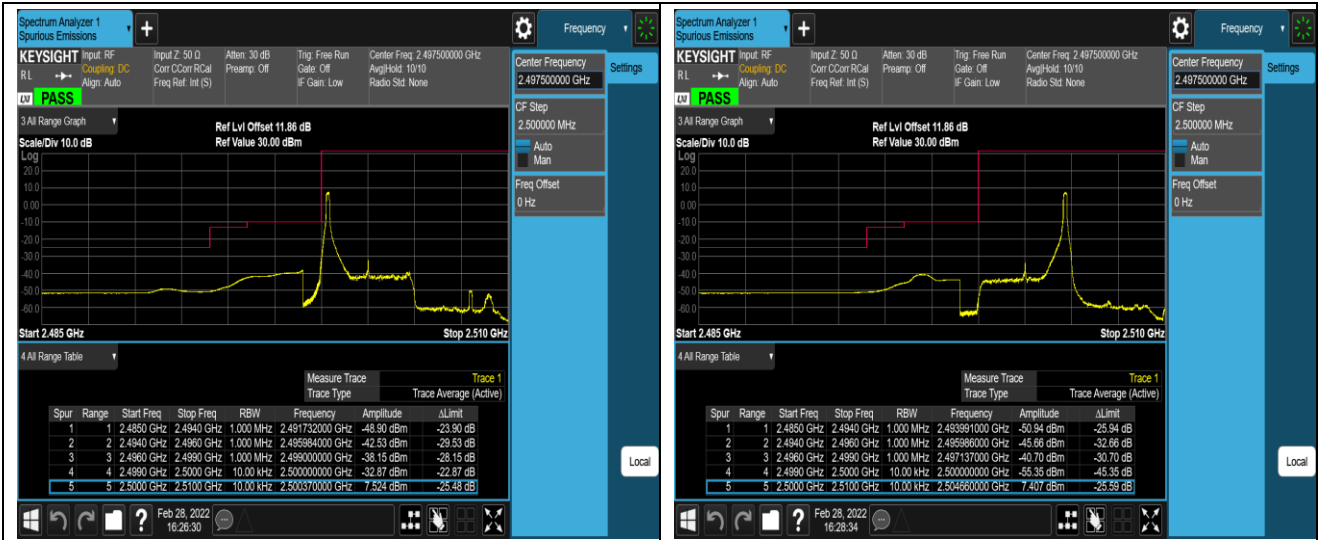

Band5-10MHz-QPSK-20600-50RB#0

Band5-10MHz-16QAM-20450-1RB#0

Band5-10MHz-16QAM-20450-1RB#49

Band7-20MHz-QPSK-20850-100RB#0

Band7-20MHz-QPSK-21350-1RB#0

Band7-20MHz-QPSK-21350-1RB#99

Band7-20MHz-QPSK-21350-100RB#0

Band7-20MHz-16QAM-20850-1RB#0

Band7-20MHz-16QAM-20850-1RB#99