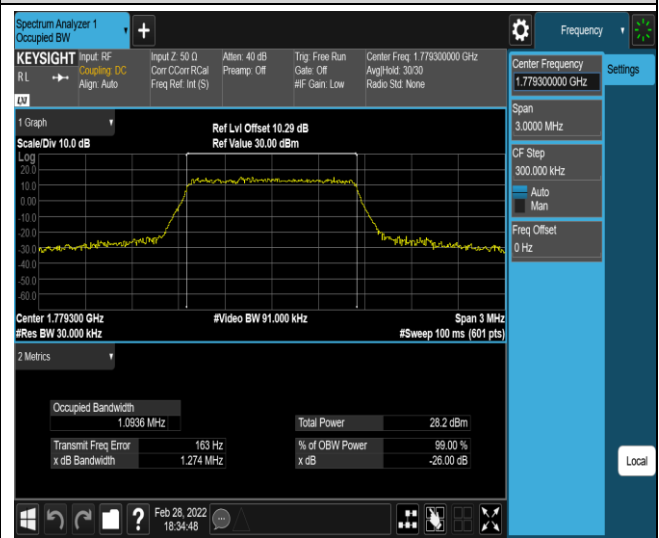

Band66-1.4MHz-QPSK-132665-6RB#0

Band66-1.4MHz-16QAM-131979-6RB#0

Band66-1.4MHz-16QAM-132322-6RB#0

Band66-1.4MHz-16QAM-132665-6RB#0

Band66-3MHz-QPSK-131987-15RB#0

Band66-3MHz-QPSK-132322-15RB#0

Band66-3MHz-QPSK-132657-15RB#0