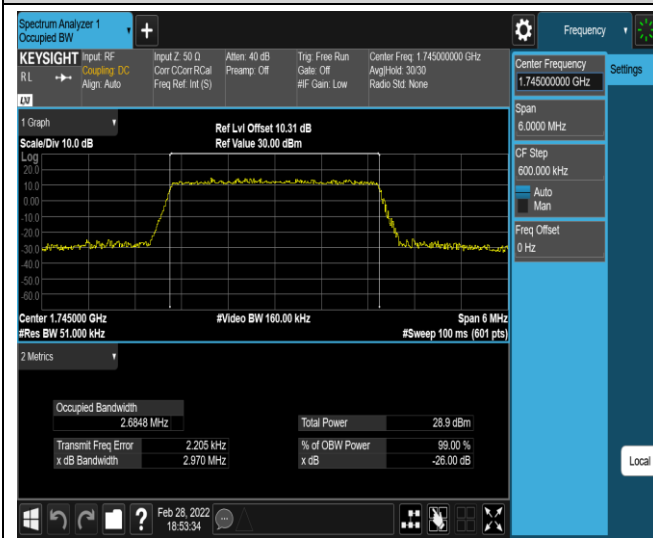

Band66-3MHz-16QAM-132322-15RB#0

Band66-5MHz-QPSK-131997-25RB#0