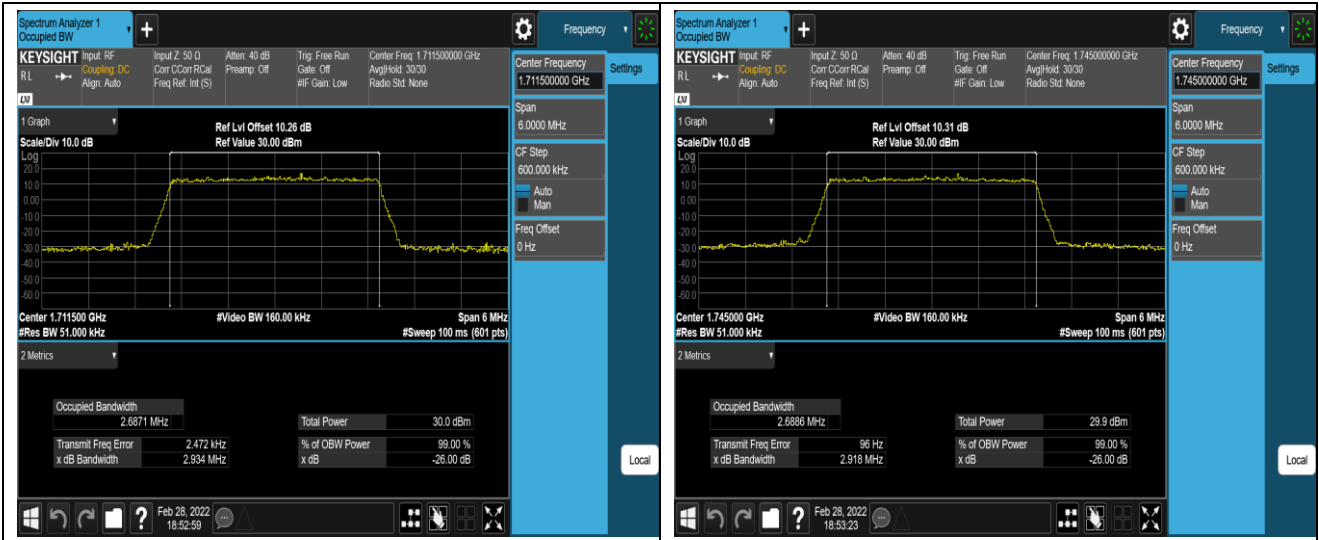

Band66-1.4MHz-QPSK-132665-6RB#0

Band66-1.4MHz-16QAM-131979-6RB#0

Band66-1.4MHz-16QAM-132322-6RB#0

Band66-1.4MHz-16QAM-132665-6RB#0

Band66-3MHz-QPSK-131987-15RB#0

Band66-3MHz-QPSK-132322-15RB#0

Band66-3MHz-QPSK-132657-15RB#0