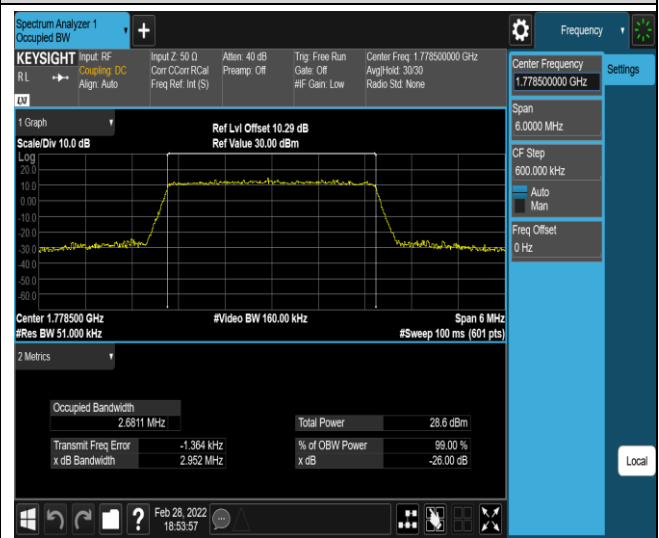

Band66-3MHz-16QAM-132657-15RB#0

Band66-5MHz-QPSK-132322-25RB#0