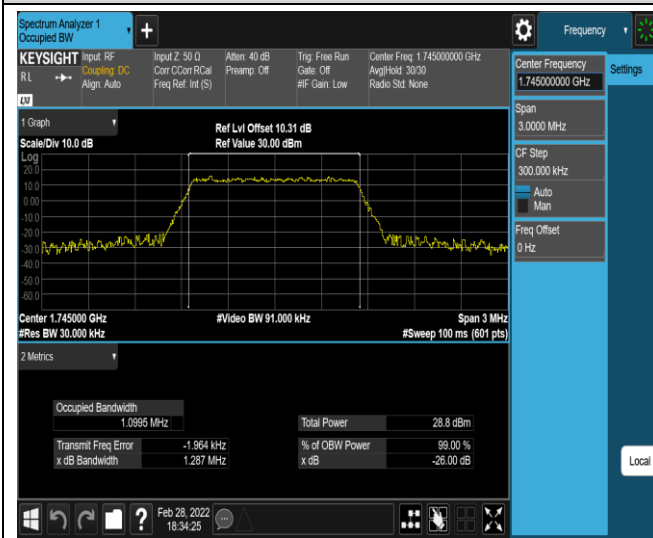

Band66-1.4MHz-QPSK-132665-6RB#0

Band66-1.4MHz-16QAM-131979-6RB#0

Band66-1.4MHz-16QAM-132322-6RB#0

Band66-1.4MHz-16QAM-132665-6RB#0

Band66-3MHz-QPSK-131987-15RB#0

Band66-3MHz-QPSK-132322-15RB#0

Band66-3MHz-QPSK-132657-15RB#0