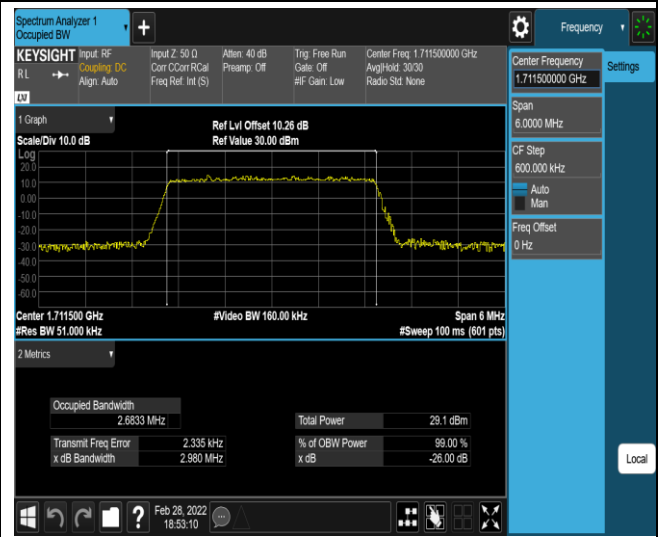

Band66-3MHz-16QAM-131987-15RB#0

Band66-3MHz-16QAM-132657-15RB#0