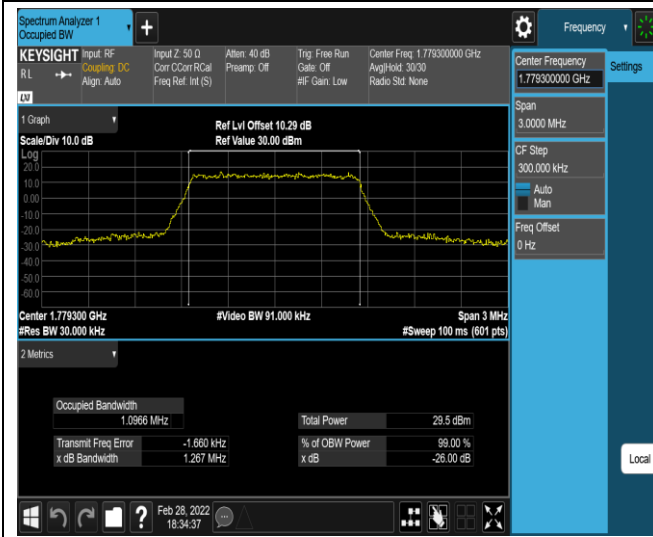

Band66-1.4MHz-QPSK-132665-6RB#0

Band66-1.4MHz-16QAM-131979-6RB#0

Band66-1.4MHz-16QAM-132322-6RB#0

Band66-1.4MHz-16QAM-132665-6RB#0

Band66-3MHz-QPSK-131987-15RB#0

Band66-3MHz-QPSK-132322-15RB#0

Band66-3MHz-QPSK-132657-15RB#0