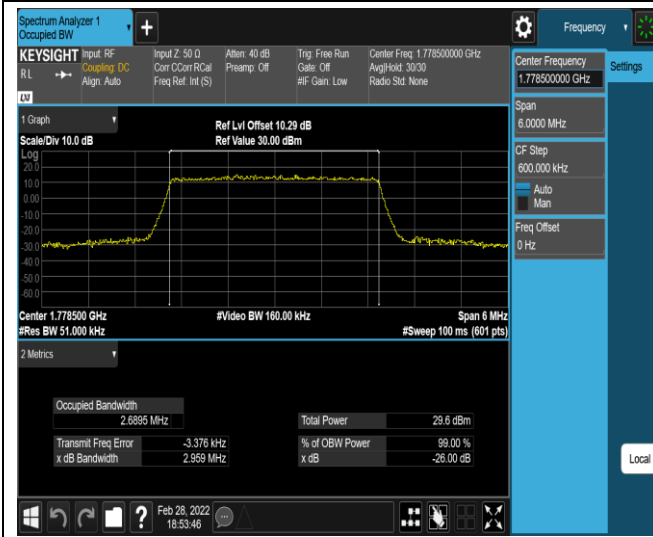

Band66-3MHz-QPSK-132657-15RB#0

Band66-3MHz-16QAM-132322-15RB#0