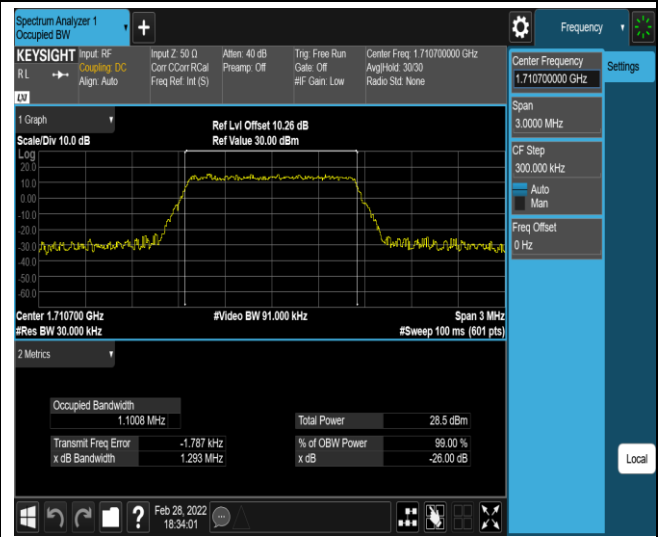

Band66-1.4MHz-QPSK-132665-6RB#0

Band66-1.4MHz-16QAM-131979-6RB#0

Band66-1.4MHz-16QAM-132322-6RB#0

Band66-1.4MHz-16QAM-132665-6RB#0

Band66-3MHz-QPSK-131987-15RB#0

Band66-3MHz-QPSK-132322-15RB#0

Band66-3MHz-QPSK-132657-15RB#0