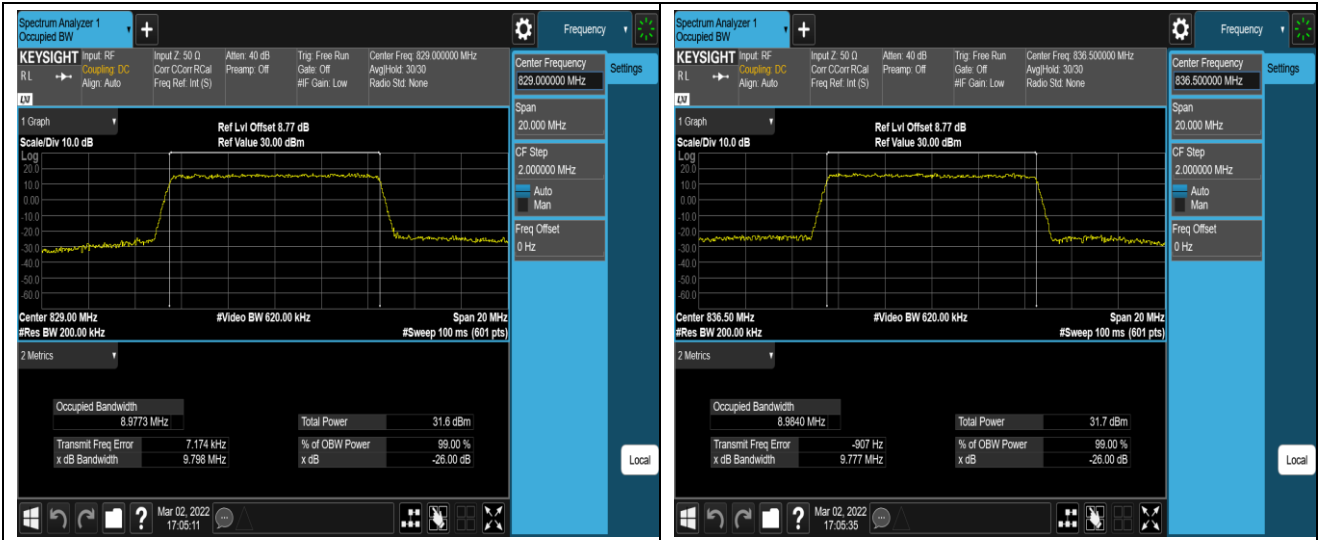

Band5-5MHz-QPSK-20625-25RB#0

Band5-5MHz-16QAM-20425-25RB#0

Band5-5MHz-16QAM-20525-25RB#0

Band5-5MHz-16QAM-20625-25RB#0

Band5-10MHz-QPSK-20450-50RB#0

Band5-10MHz-QPSK-20525-50RB#0

Band7-5MHz-QPSK-21425-25RB#0