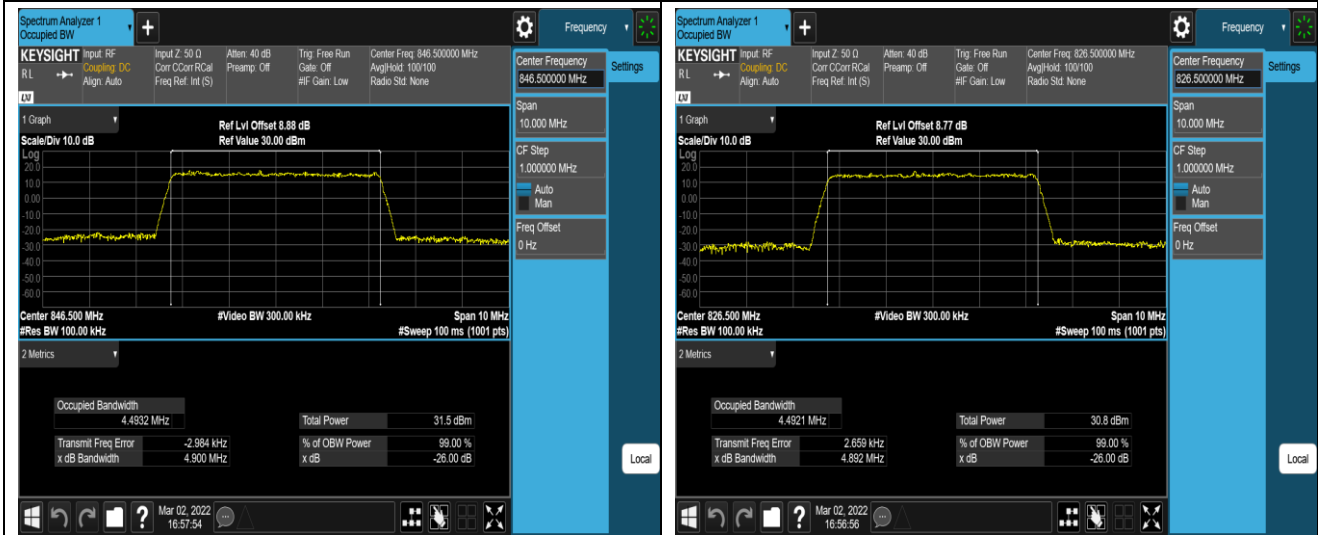

Band5-5MHz-QPSK-20625-25RB#0

Band5-5MHz-16QAM-20425-25RB#0

Band5-5MHz-16QAM-20525-25RB#0

Band5-5MHz-16QAM-20625-25RB#0

Band5-10MHz-QPSK-20450-50RB#0

Band5-10MHz-QPSK-20525-50RB#0

Band7-5MHz-QPSK-21425-25RB#0