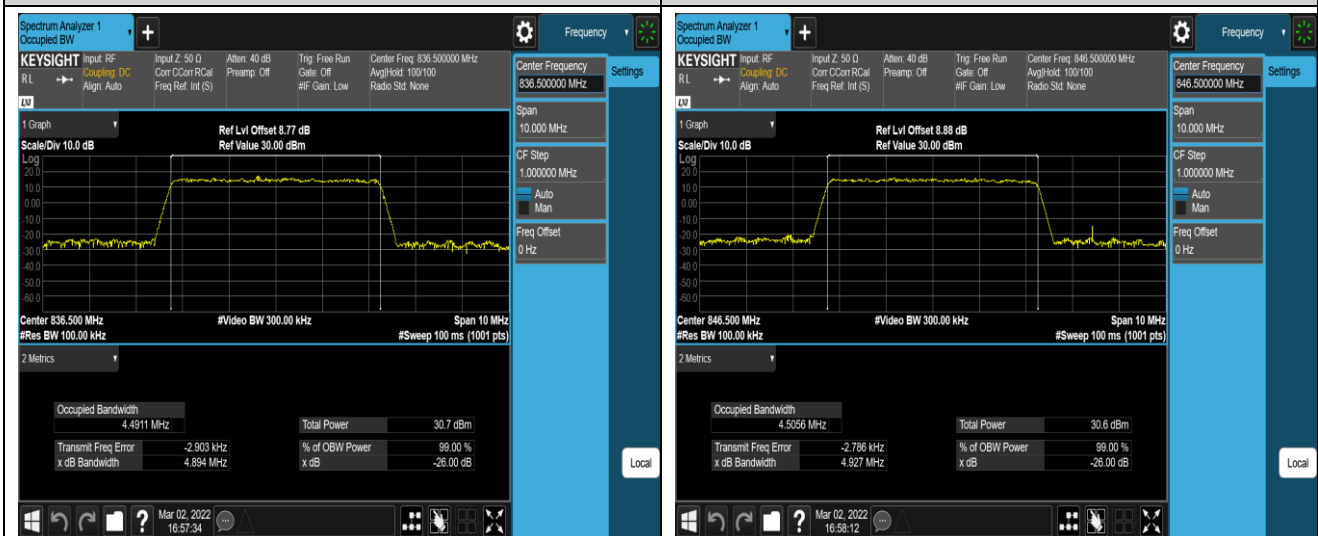

Band5-5MHz-QPSK-20625-25RB#0

Band5-5MHz-16QAM-20425-25RB#0

Band5-5MHz-16QAM-20525-25RB#0

Band5-5MHz-16QAM-20625-25RB#0

Band5-10MHz-QPSK-20450-50RB#0

Band5-10MHz-QPSK-20525-50RB#0

Band7-5MHz-QPSK-21425-25RB#0