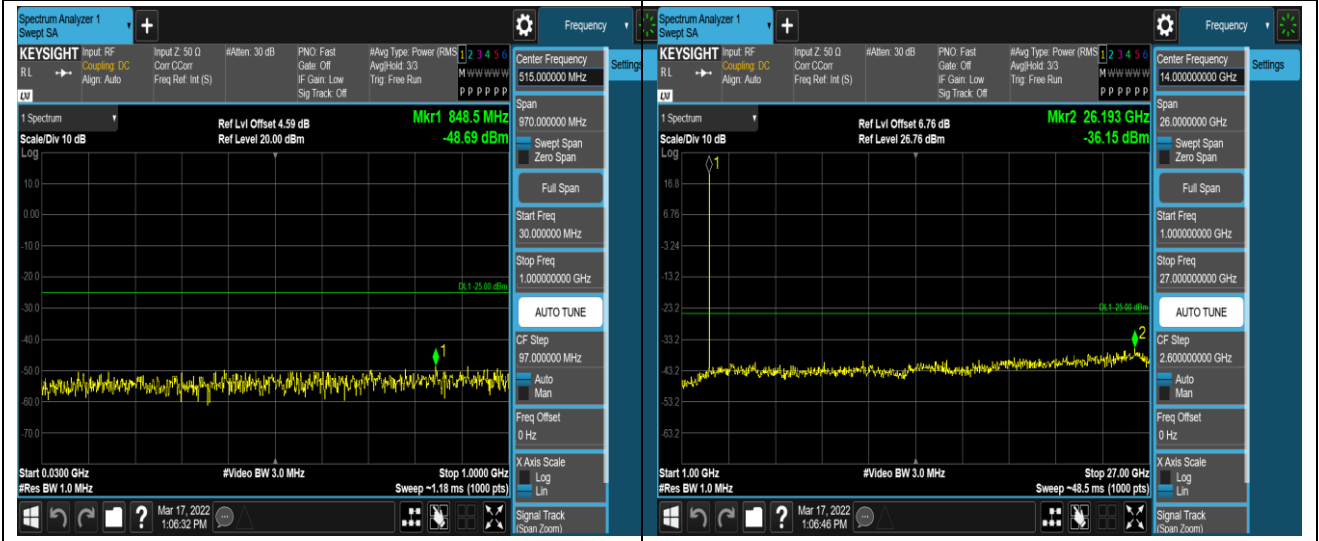

Band5-10MHz-QPSK-20525-1RB#0-Range1:30~1000MHz

Band5-10MHz-QPSK-20525-1RB#0-Range2:1000~10000MHz

Band5-10MHz-QPSK-20600-1RB#0-Range1:30~1000MHz

Band5-10MHz-QPSK-20600-1RB#0-Range2:1000~10000MHz

Band5-10MHz-16QAM-20450-1RB#0-Range1:30~1000MHz

Band5-10MHz-16QAM-20450-1RB#0-Range2:1000~10000MHz

Band7-5MHz-16QAM-20775-1RB#0-Range1:30~1000MHz

Band7-5MHz-16QAM-20775-1RB#0-Range2:1000~27000MHz

Band7-5MHz-16QAM-21100-1RB#0-Range1:30~1000MHz

Band7-5MHz-16QAM-21100-1RB#0-Range2:1000~27000MHz

Band7-5MHz-16QAM-21425-1RB#0-Range1:30~1000MHz

Band7-5MHz-16QAM-21425-1RB#0-Range2:1000~27000MHz

Band7-20MHz-QPSK-20850-1RB#0-Range1:30~1 000MHz	Band7-20MHz-QPSK-20850-1RB#0-Range2:1000~27 000MHz
--	---