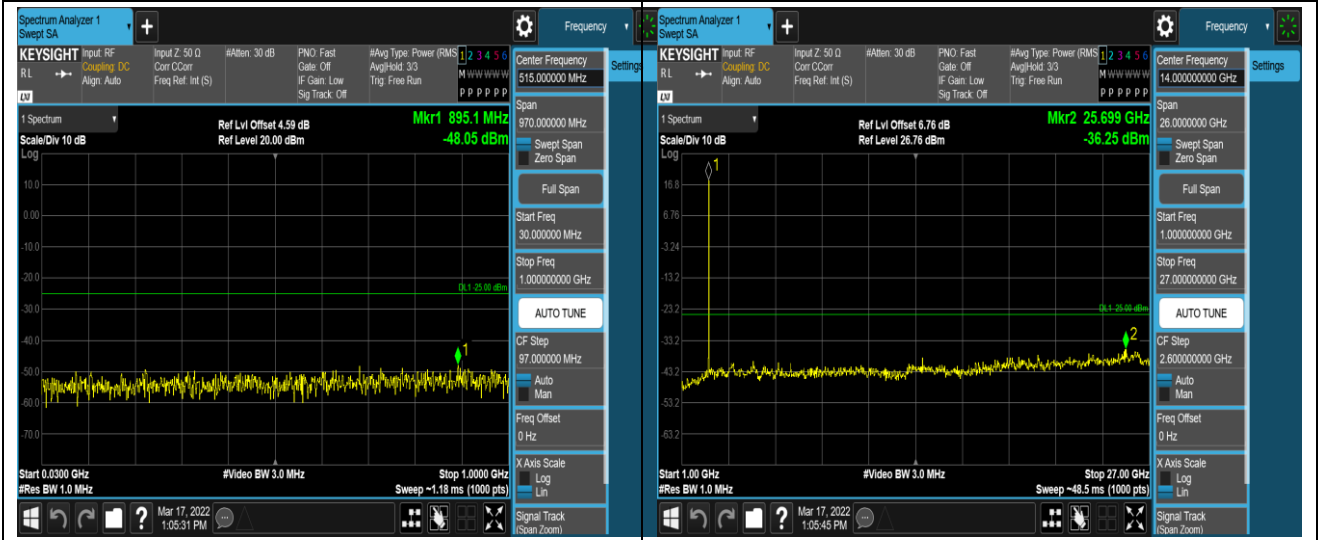

Band5-10MHz-QPSK-20525-1RB#0-Range1:30~1000MHz

Band5-10MHz-QPSK-20525-1RB#0-Range2:1000~10000MHz

Band5-10MHz-QPSK-20600-1RB#0-Range1:30~1000MHz

Band5-10MHz-QPSK-20600-1RB#0-Range2:1000~10000MHz

Band5-10MHz-16QAM-20450-1RB#0-Range1:30~1000MHz

Band5-10MHz-16QAM-20450-1RB#0-Range2:1000~10000MHz

Band7-5MHz-16QAM-20775-1RB#0-Range1:30~1000MHz

Band7-5MHz-16QAM-20775-1RB#0-Range2:1000~27000MHz

Band7-5MHz-16QAM-21100-1RB#0-Range1:30~1000MHz

Band7-5MHz-16QAM-21100-1RB#0-Range2:1000~27000MHz

Band7-5MHz-16QAM-21425-1RB#0-Range1:30~1000MHz

Band7-5MHz-16QAM-21425-1RB#0-Range2:1000~27000MHz

Band7-20MHz-QPSK-20850-1RB#0-Range1:30~1 000MHz	Band7-20MHz-QPSK-20850-1RB#0-Range2:1000~27 000MHz
--	---