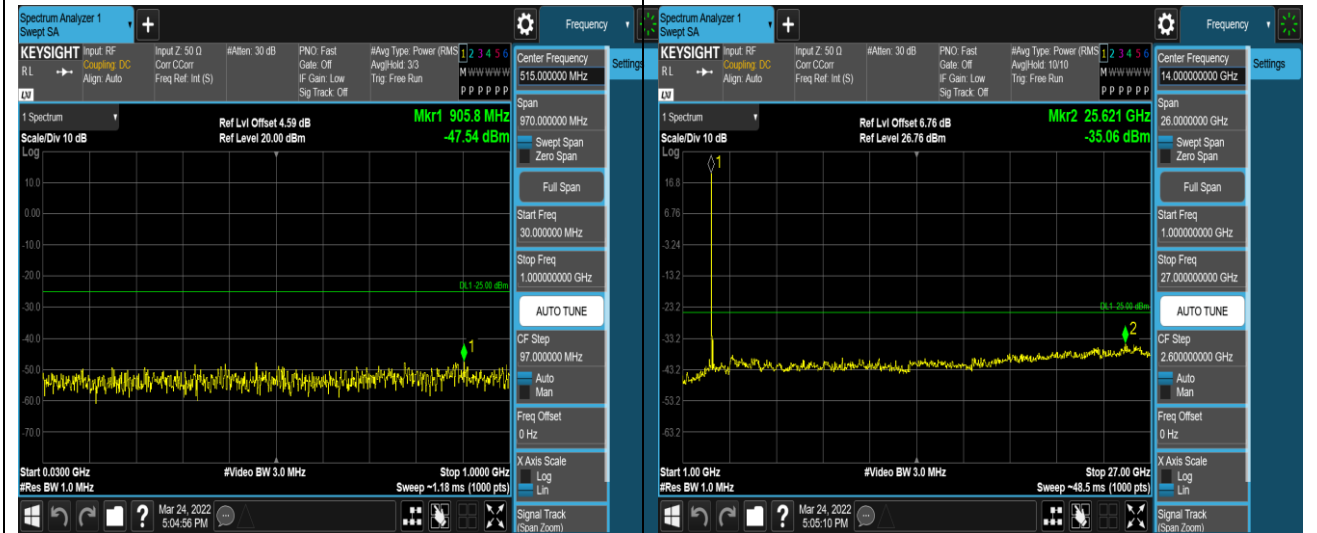

Band41-20MHz-QPSK-41140-1RB#0-Range1:30~1000MHz

Band41-20MHz-QPSK-41140-1RB#0-Range2:1000~7000MHz

Band41-20MHz-16QAM-40140-1RB#0-Range1:30~1000MHz

Band41-20MHz-16QAM-40140-1RB#0-Range2:1000~7000MHz

Band41-20MHz-16QAM-40640-1RB#0-Range1:30 ~1000MHz	Band41-20MHz-16QAM-40640-1RB#0-Range2:1000~ 27000MHz
--	---