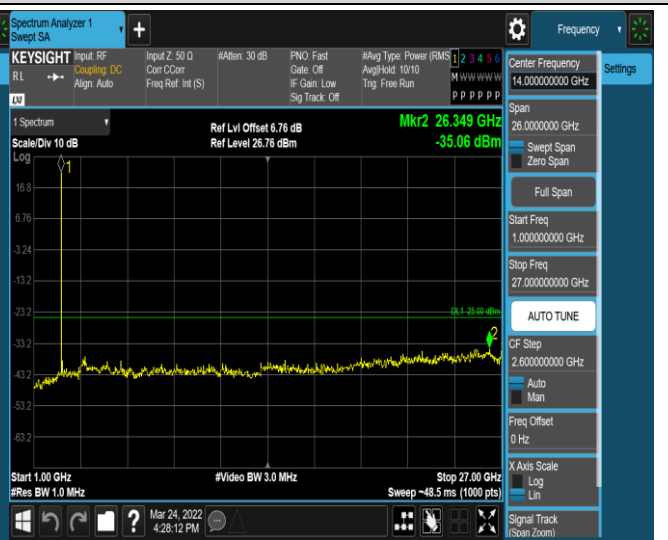

Band41-5MHz-QPSK-40065-1RB#0-Range2:1000~27000MHz

Band41-5MHz-QPSK-40640-1RB#0-Range2:1000~27000MHz