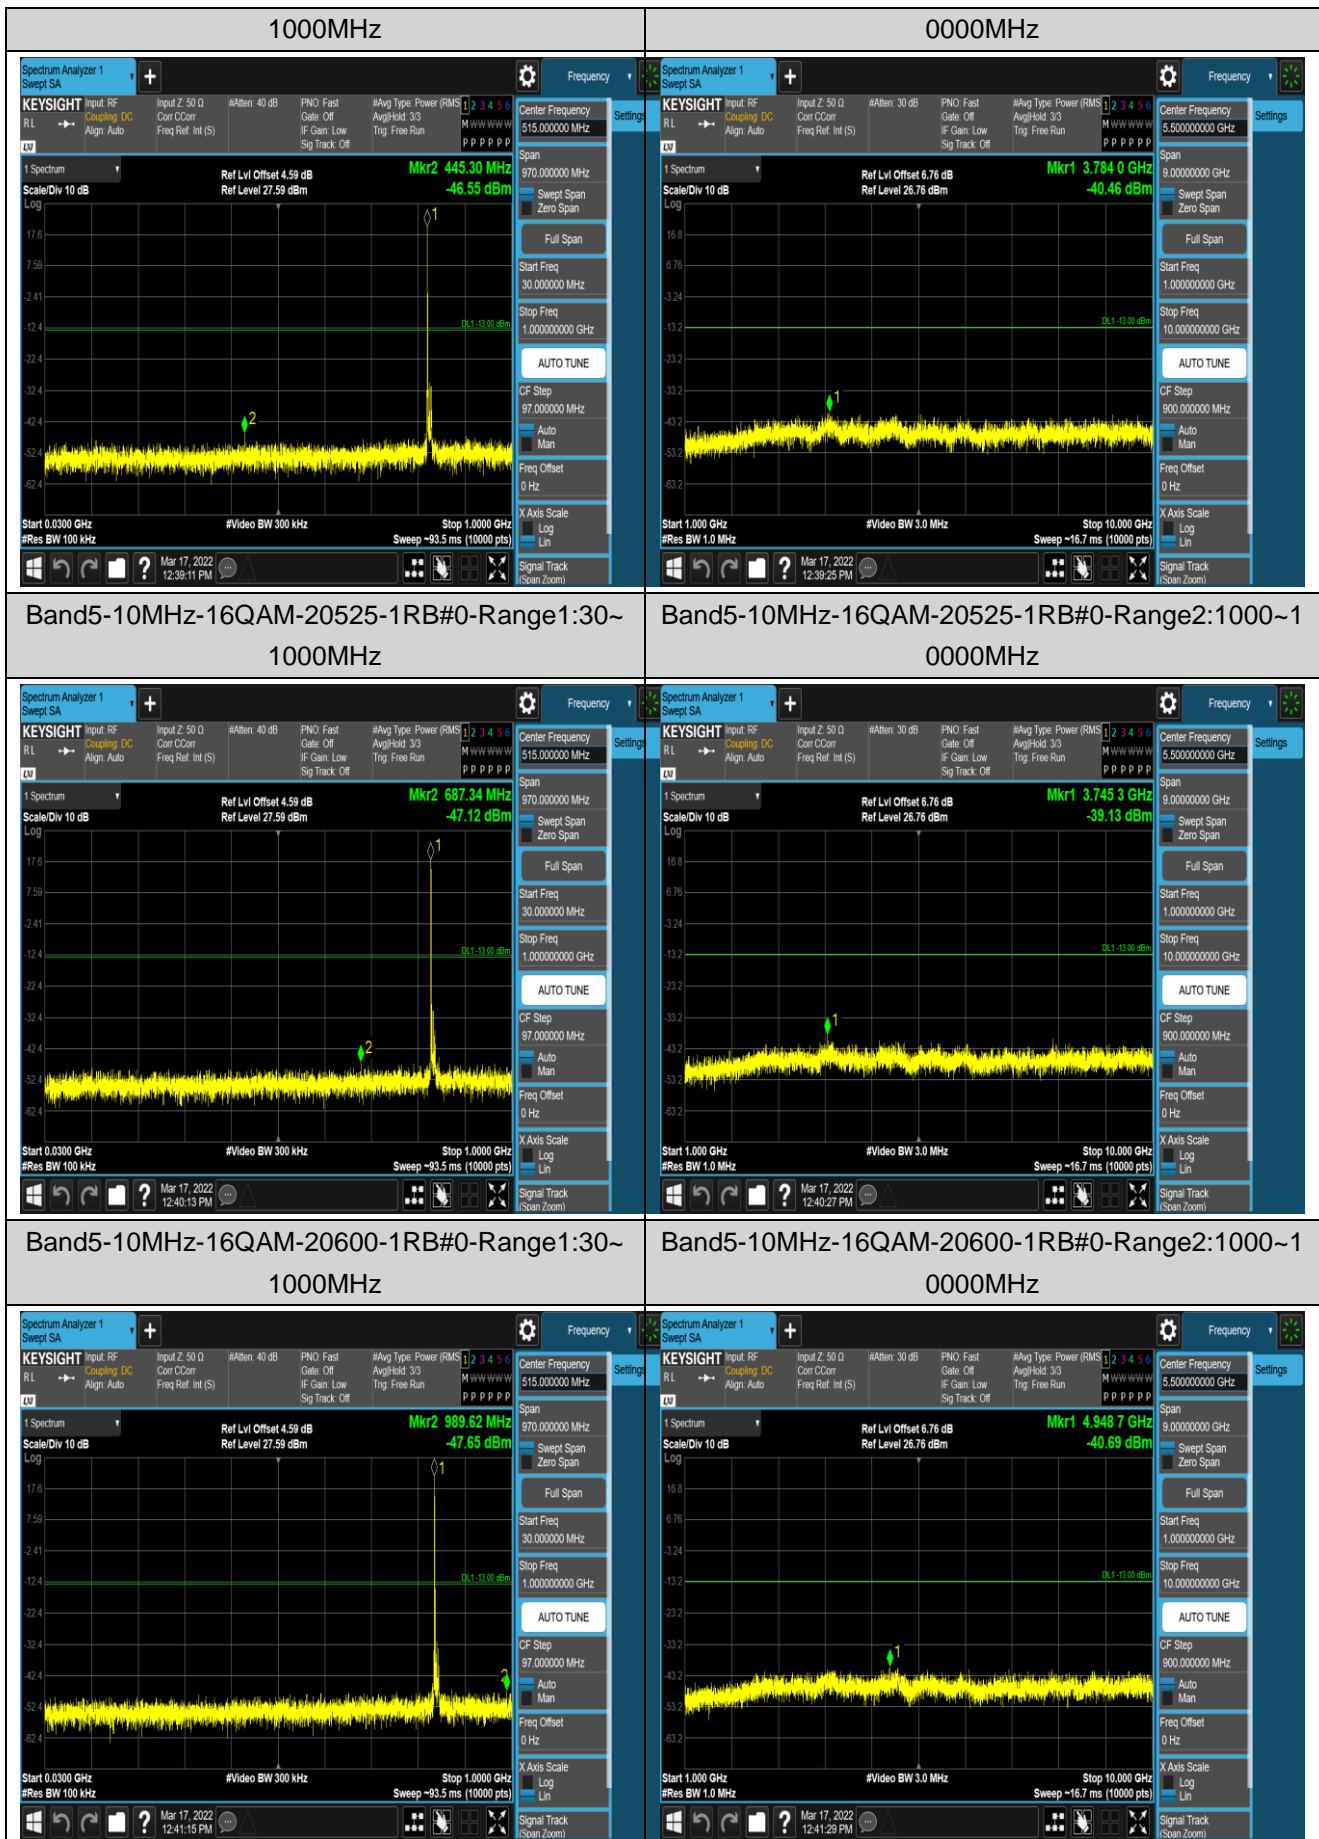

Band5-10MHz-QPSK-20525-1RB#0-Range1:30~1000MHz

Band5-10MHz-QPSK-20525-1RB#0-Range2:1000~10000MHz

Band5-10MHz-QPSK-20600-1RB#0-Range1:30~1000MHz

Band5-10MHz-QPSK-20600-1RB#0-Range2:1000~10000MHz

Band5-10MHz-16QAM-20450-1RB#0-Range1:30~1000MHz

Band5-10MHz-16QAM-20450-1RB#0-Range2:1000~10000MHz

Band7-5MHz-16QAM-20775-1RB#0-Range1:30~1000MHz

Band7-5MHz-16QAM-20775-1RB#0-Range2:1000~27000MHz

Band7-5MHz-16QAM-21100-1RB#0-Range1:30~1000MHz

Band7-5MHz-16QAM-21100-1RB#0-Range2:1000~27000MHz

Band7-5MHz-16QAM-21425-1RB#0-Range1:30~1000MHz

Band7-5MHz-16QAM-21425-1RB#0-Range2:1000~27000MHz

Band7-20MHz-QPSK-20850-1RB#0-Range1:30~1 000MHz	Band7-20MHz-QPSK-20850-1RB#0-Range2:1000~27 000MHz
--	---