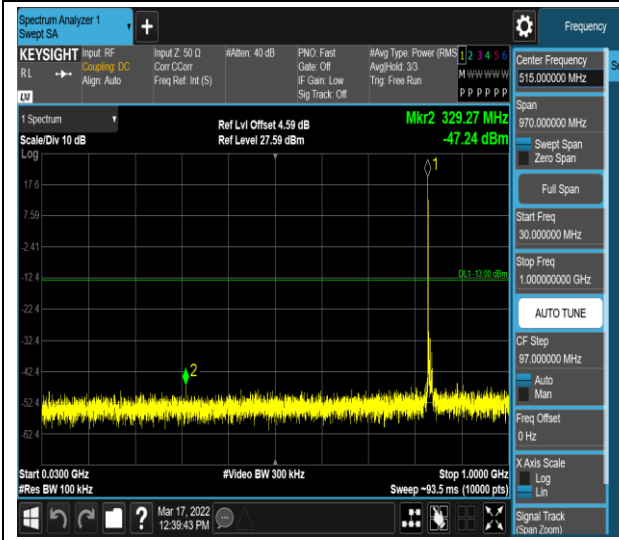

Band5-10MHz-QPSK-20525-1RB#0-Range1:30~1000MHz

Band5-10MHz-QPSK-20525-1RB#0-Range2:1000~10000MHz

Band5-10MHz-QPSK-20600-1RB#0-Range1:30~1000MHz

Band5-10MHz-QPSK-20600-1RB#0-Range2:1000~10000MHz

Band5-10MHz-16QAM-20450-1RB#0-Range1:30~1000MHz

Band5-10MHz-16QAM-20450-1RB#0-Range2:1000~10000MHz

Band7-5MHz-16QAM-20775-1RB#0-Range1:30~1000MHz

Band7-5MHz-16QAM-20775-1RB#0-Range2:1000~27000MHz

Band7-5MHz-16QAM-21100-1RB#0-Range1:30~1000MHz

Band7-5MHz-16QAM-21100-1RB#0-Range2:1000~27000MHz