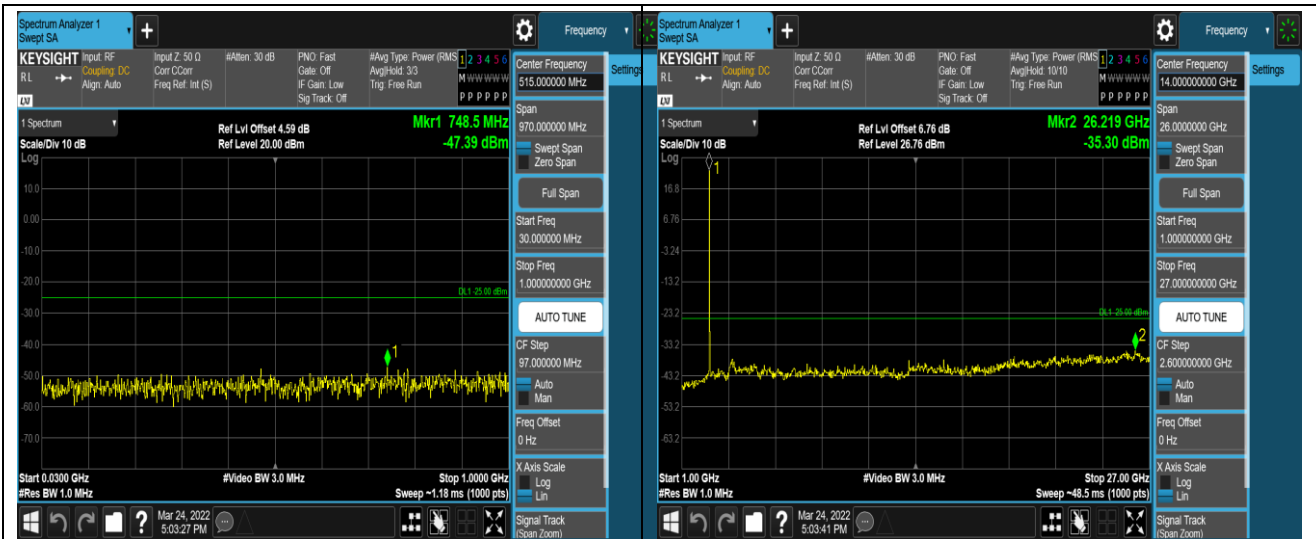

Band41-20MHz-QPSK-40640-1RB#0-Range1:30~1000MHz

Band41-20MHz-QPSK-40640-1RB#0-Range2:1000~7000MHz