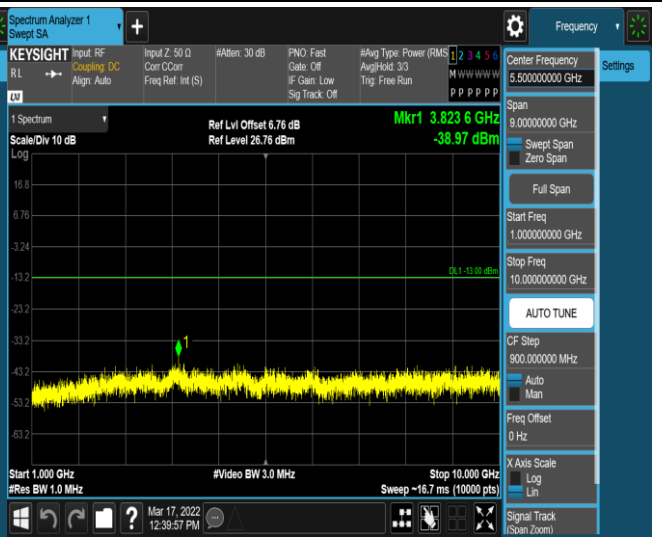

Band5-10MHz-QPSK-20525-1RB#0-Range1:30~1000MHz

Band5-10MHz-QPSK-20525-1RB#0-Range2:1000~10000MHz

Band5-10MHz-QPSK-20600-1RB#0-Range1:30~1000MHz

Band5-10MHz-QPSK-20600-1RB#0-Range2:1000~10000MHz

Band5-10MHz-16QAM-20450-1RB#0-Range1:30~1000MHz