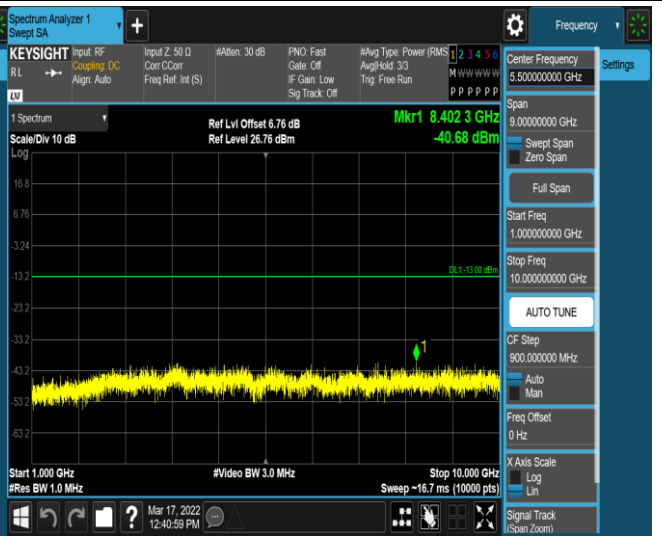

Band5-10MHz-QPSK-20525-1RB#0-Range1:30~1000MHz

Band5-10MHz-QPSK-20525-1RB#0-Range2:1000~10000MHz

Band5-10MHz-QPSK-20600-1RB#0-Range1:30~1000MHz

Band5-10MHz-QPSK-20600-1RB#0-Range2:1000~10000MHz

Band5-10MHz-16QAM-20450-1RB#0-Range1:30~1000MHz