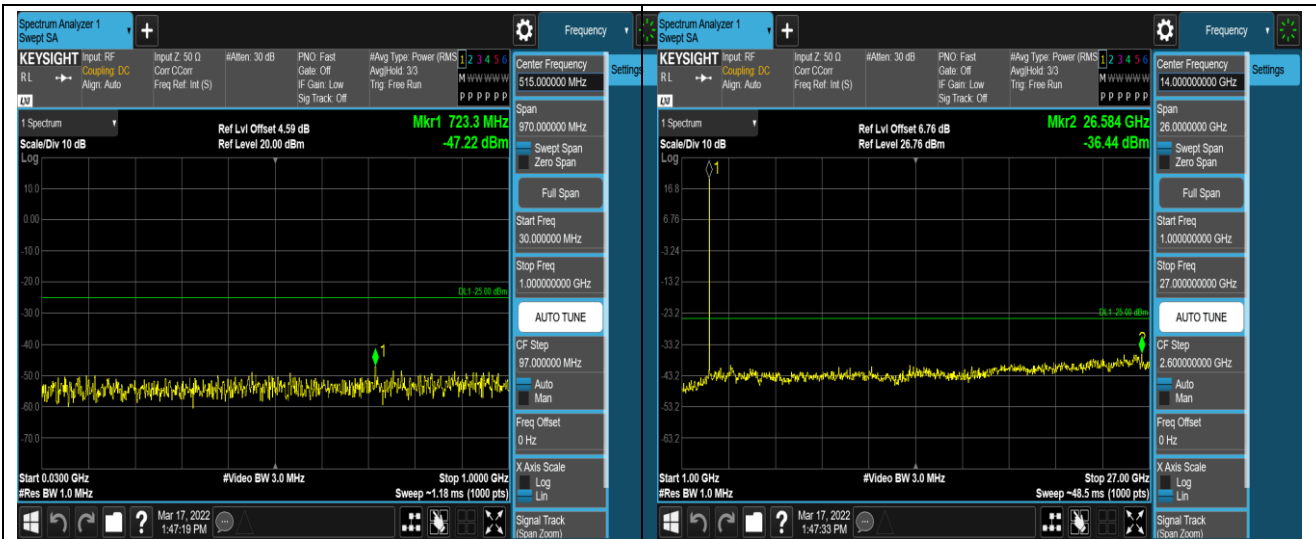

Band7-5MHz-16QAM-21425-1RB#0-Range1:30~1000MHz

Band7-5MHz-16QAM-21425-1RB#0-Range2:1000~27000MHz

Band7-20MHz-QPSK-20850-1RB#0-Range1:30~1 000MHz	Band7-20MHz-QPSK-20850-1RB#0-Range2:1000~27 000MHz
--	---

Band7-20MHz-QPSK-21100-1RB#0-Range1:30~10 000MHz	Band7-20MHz-QPSK-21100-1RB#0-Range2:1000~27 000MHz
---	---

Band7-20MHz-16QAM-21350-1RB#0-Range1:30~1000MHz

Band7-20MHz-16QAM-21350-1RB#0-Range2:1000~27000MHz