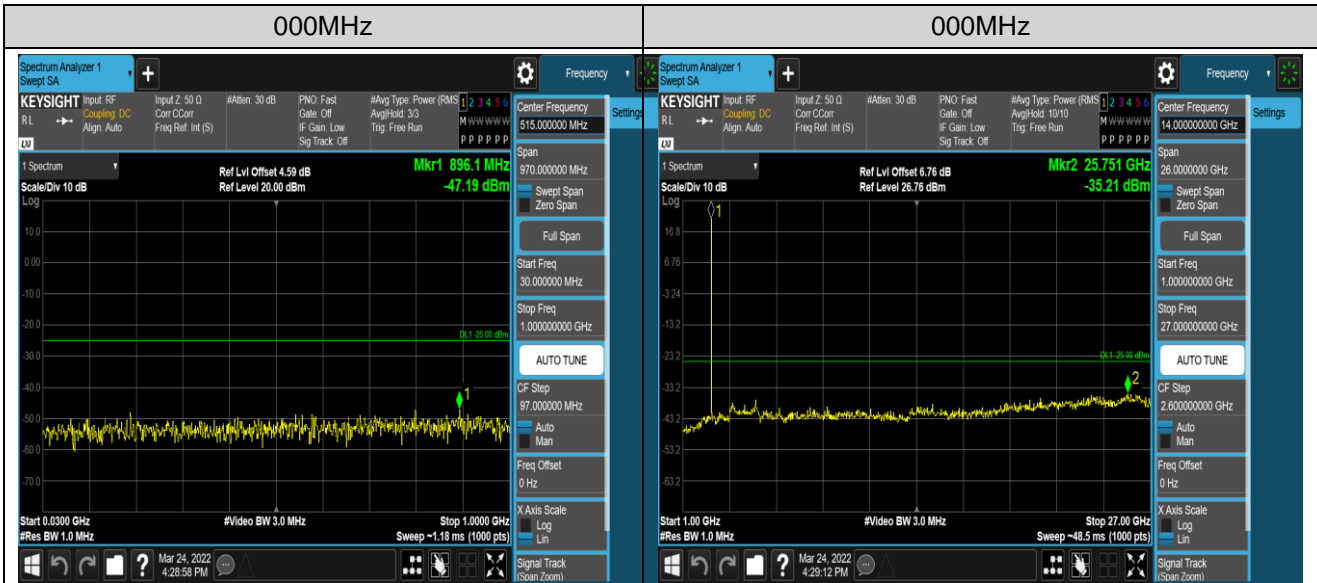

Band41-5MHz-QPSK-40640-1RB#0-Range1:30~1000MHz

Band41-5MHz-QPSK-40640-1RB#0-Range2:1000~27000MHz

Band41-5MHz-QPSK-41215-1RB#0-Range1:30~1 000MHz	Band41-5MHz-QPSK-41215-1RB#0-Range2:1000~27 000MHz