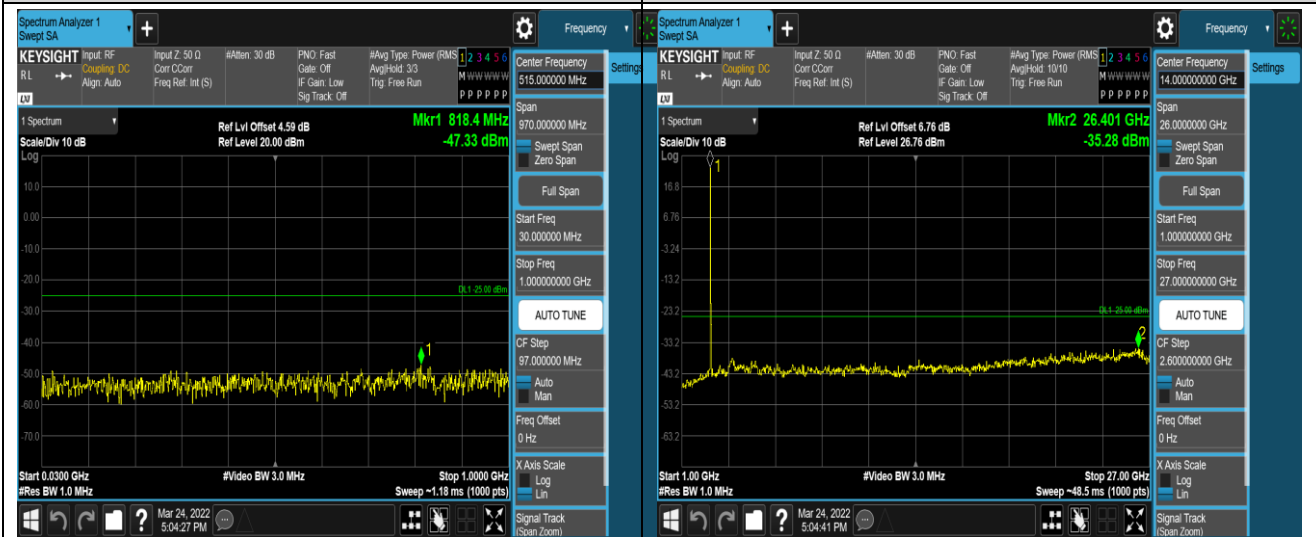

Band41-5MHz-16QAM-40065-1RB#0-Range1:30~ 1000MHz	Band41-5MHz-16QAM-40065-1RB#0-Range2:1000~2 7000MHz
---	--

Band41-20MHz-QPSK-40640-1RB#0-Range1:30~1000MHz

Band41-20MHz-QPSK-40640-1RB#0-Range2:1000~7000MHz