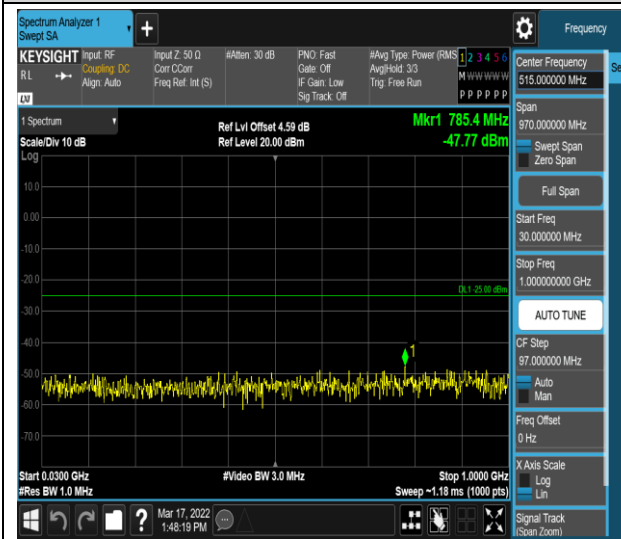

Band7-20MHz-QPSK-21100-1RB#0-Range1:30~10 000MHz	Band7-20MHz-QPSK-21100-1RB#0-Range2:1000~27 000MHz
---	---

Band7-20MHz-16QAM-21350-1RB#0-Range1:30~1000MHz

Band7-20MHz-16QAM-21350-1RB#0-Range2:1000~27000MHz