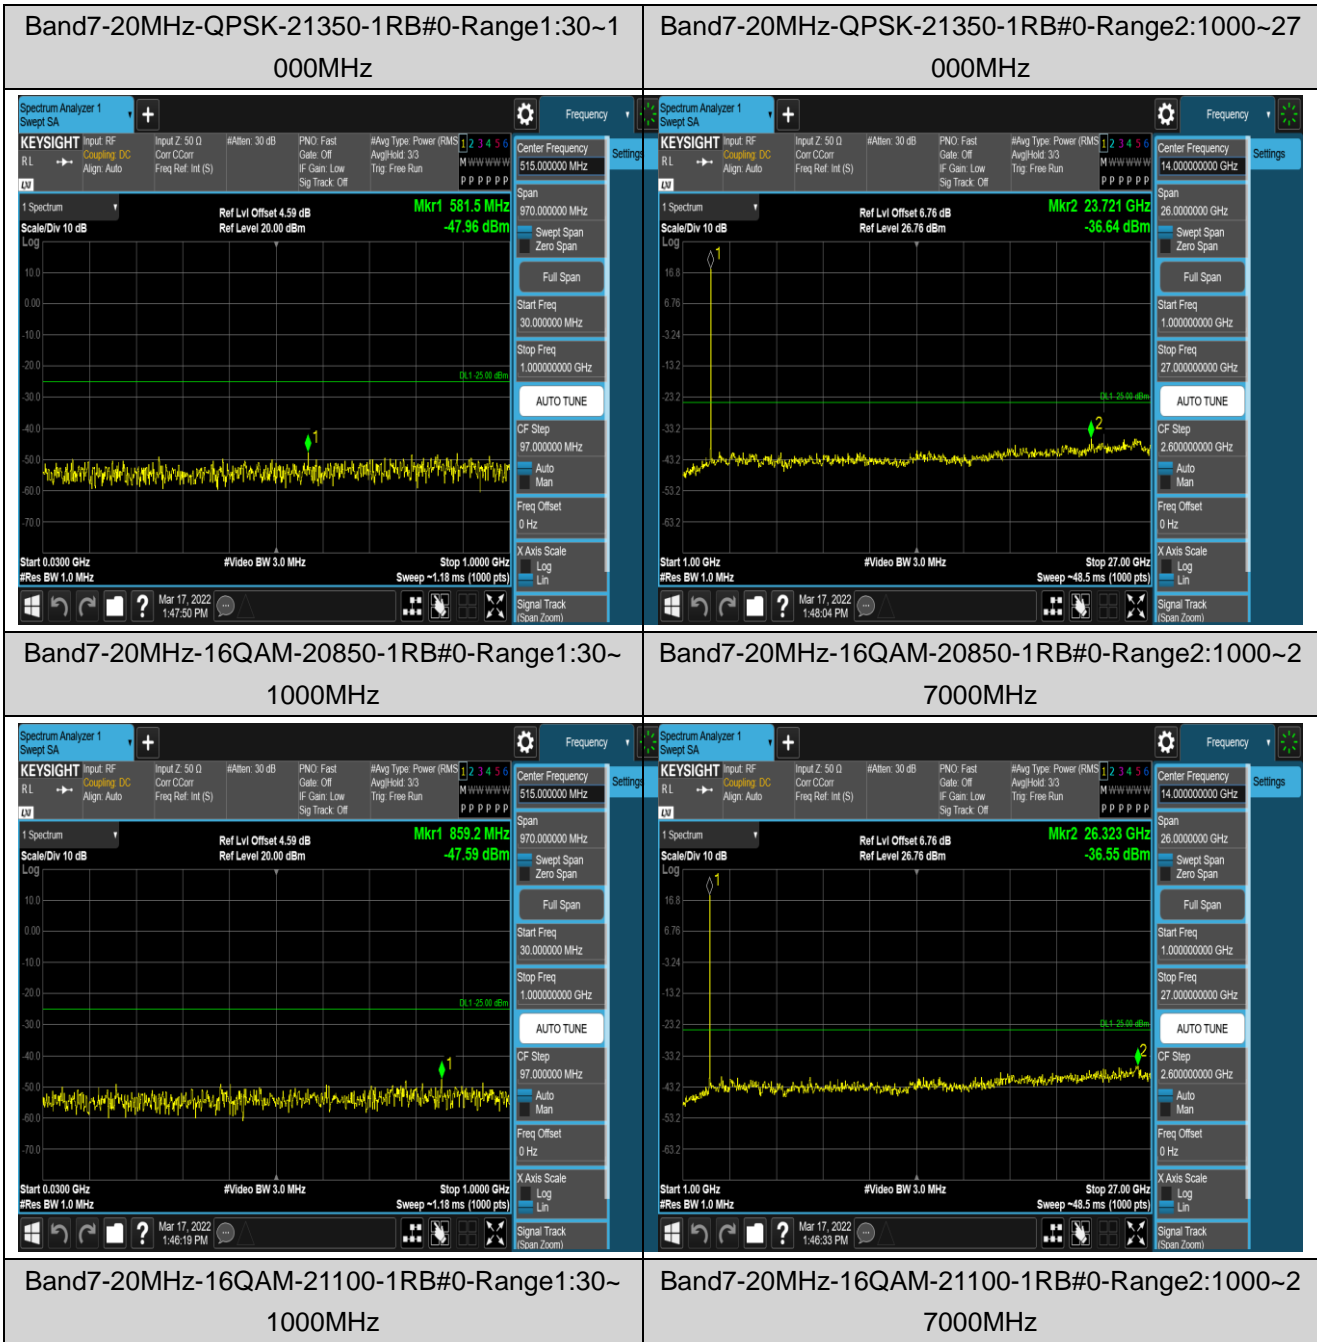

Band5-10MHz-16QAM-20450-1RB#0-Range2:1000~10000MHz

Band7-5MHz-16QAM-20775-1RB#0-Range1:30~1000MHz

Band7-5MHz-16QAM-20775-1RB#0-Range2:1000~27000MHz

Band7-5MHz-16QAM-21100-1RB#0-Range1:30~1000MHz

Band7-5MHz-16QAM-21100-1RB#0-Range2:1000~27000MHz

Band7-5MHz-16QAM-21425-1RB#0-Range1:30~1000MHz

Band7-5MHz-16QAM-21425-1RB#0-Range2:1000~27000MHz

Band7-20MHz-QPSK-20850-1RB#0-Range1:30~1 000MHz	Band7-20MHz-QPSK-20850-1RB#0-Range2:1000~27 000MHz
--	---

Band7-20MHz-QPSK-21100-1RB#0-Range1:30~10 000MHz	Band7-20MHz-QPSK-21100-1RB#0-Range2:1000~27 000MHz
---	---

Band7-20MHz-16QAM-21350-1RB#0-Range1:30~1000MHz

Band7-20MHz-16QAM-21350-1RB#0-Range2:1000~27000MHz