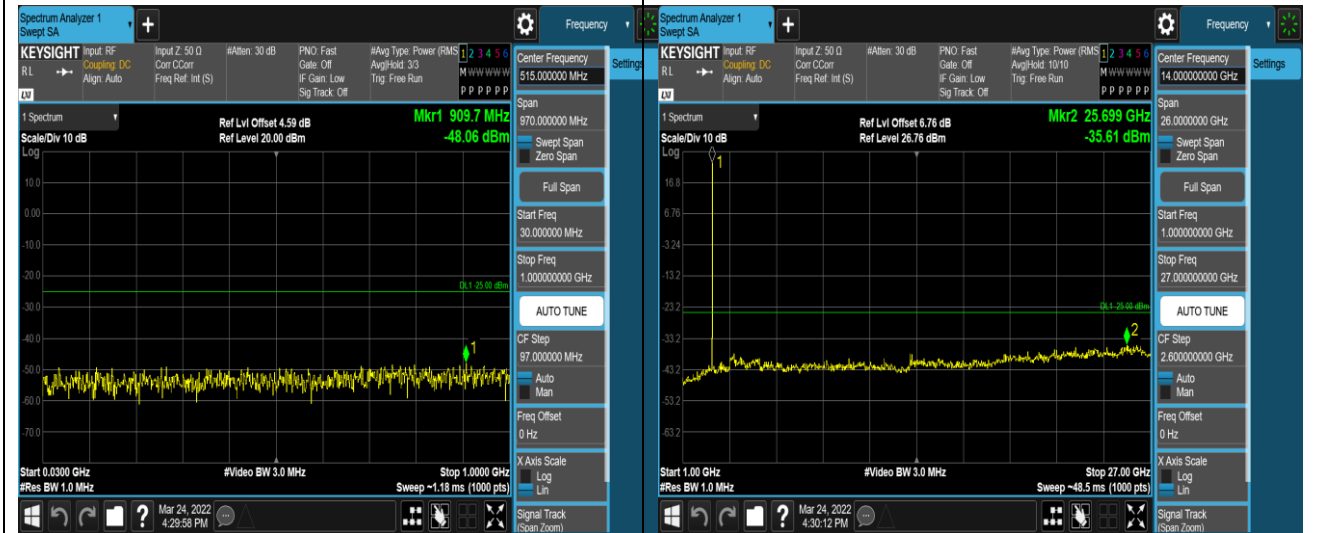

Band41-5MHz-QPSK-40065-1RB#0-Range1:30~1000MHz

Band41-5MHz-QPSK-40065-1RB#0-Range2:1000~27000MHz

Band41-5MHz-QPSK-40640-1RB#0-Range1:30~1000MHz

Band41-5MHz-QPSK-40640-1RB#0-Range2:1000~27000MHz

Band41-5MHz-QPSK-41215-1RB#0-Range1:30~1 000MHz	Band41-5MHz-QPSK-41215-1RB#0-Range2:1000~27 000MHz
--	---