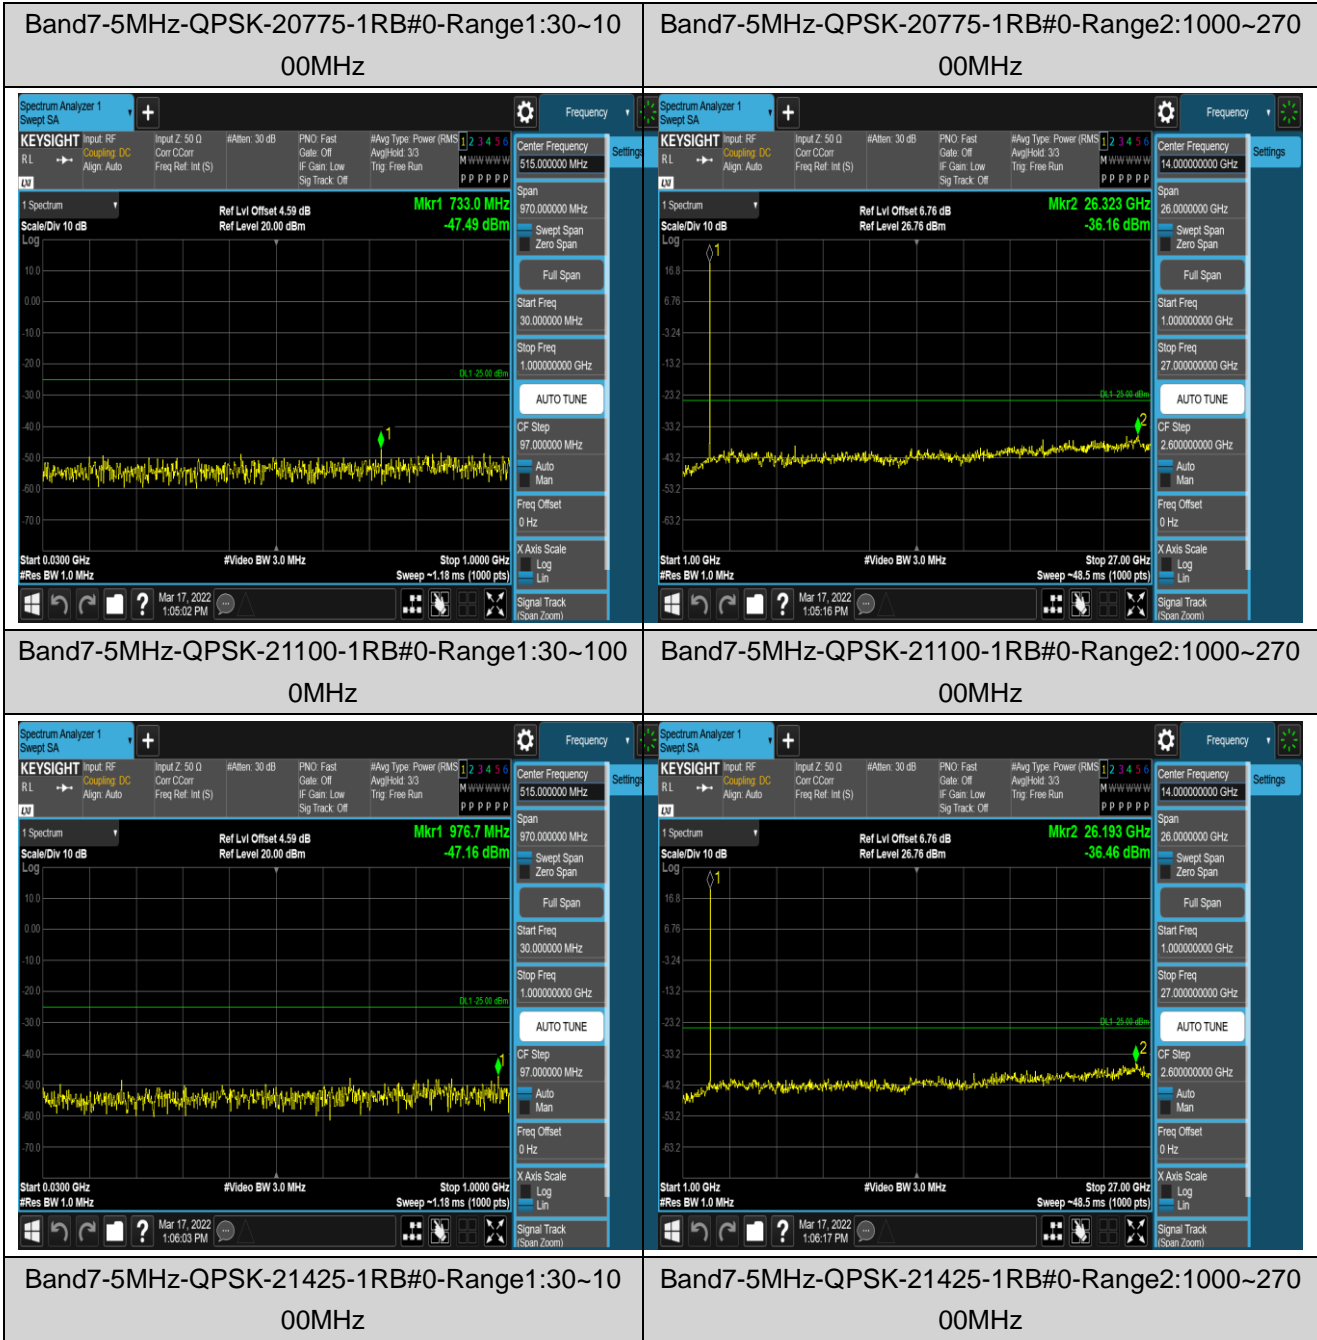

Band5-10MHz-QPSK-20525-1RB#0-Range1:30~1000MHz

Band5-10MHz-QPSK-20525-1RB#0-Range2:1000~10000MHz

Band5-10MHz-QPSK-20600-1RB#0-Range1:30~1000MHz

Band5-10MHz-QPSK-20600-1RB#0-Range2:1000~10000MHz

Band5-10MHz-16QAM-20450-1RB#0-Range1:30~1000MHz

Band5-10MHz-16QAM-20450-1RB#0-Range2:1000~10000MHz

Band7-5MHz-16QAM-20775-1RB#0-Range1:30~1000MHz

Band7-5MHz-16QAM-20775-1RB#0-Range2:1000~27000MHz

Band7-5MHz-16QAM-21100-1RB#0-Range1:30~1000MHz

Band7-5MHz-16QAM-21100-1RB#0-Range2:1000~27000MHz

Band7-5MHz-16QAM-21425-1RB#0-Range1:30~1000MHz

Band7-5MHz-16QAM-21425-1RB#0-Range2:1000~27000MHz

Band7-20MHz-QPSK-20850-1RB#0-Range1:30~1 000MHz	Band7-20MHz-QPSK-20850-1RB#0-Range2:1000~27 000MHz
--	---