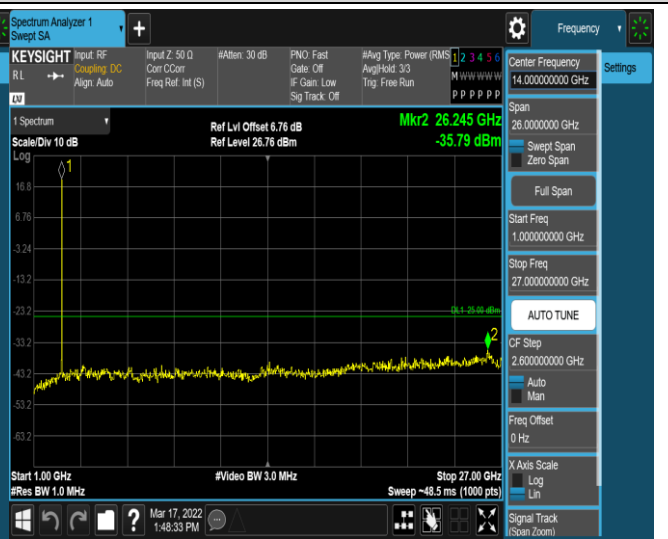

Band7-20MHz-QPSK-21100-1RB#0-Range1:30~10 000MHz	Band7-20MHz-QPSK-21100-1RB#0-Range2:1000~27 000MHz
---	---

Band7-20MHz-16QAM-21350-1RB#0-Range1:30~1000MHz

Band7-20MHz-16QAM-21350-1RB#0-Range2:1000~27000MHz