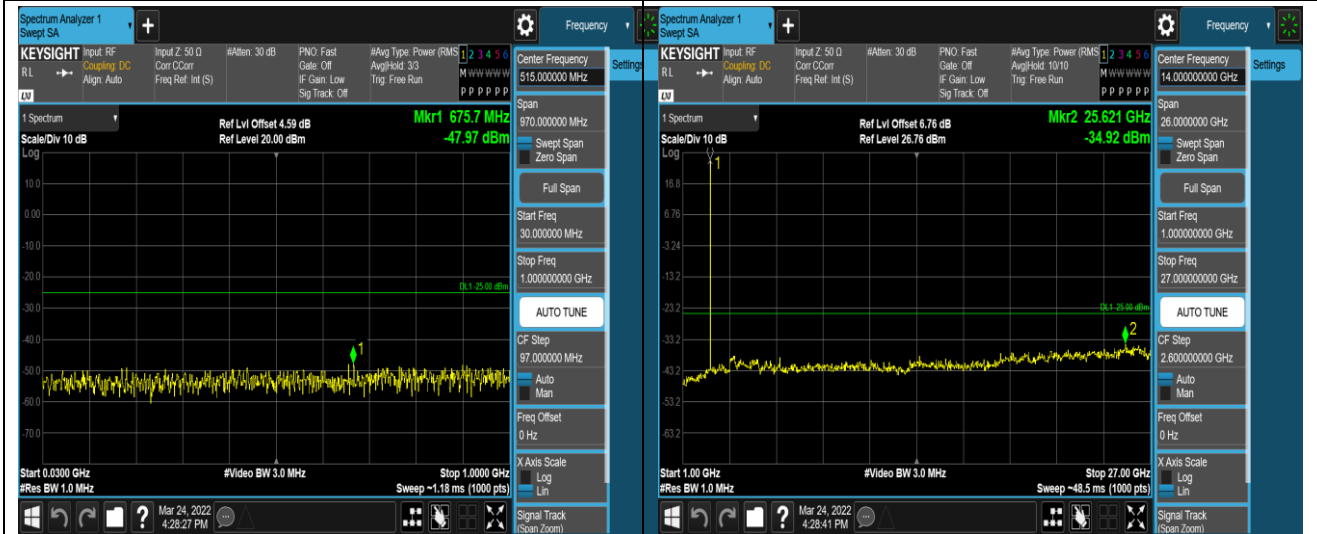

Band41-5MHz-16QAM-40065-1RB#0-Range1:30~ 1000MHz	Band41-5MHz-16QAM-40065-1RB#0-Range2:1000~2 7000MHz