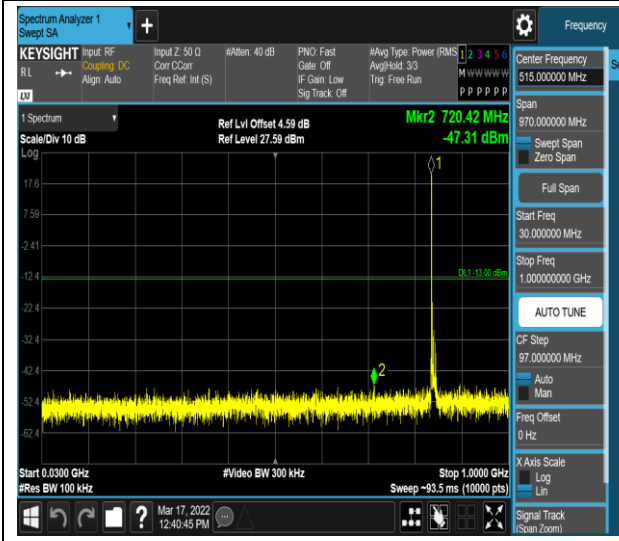

Band5-10MHz-QPSK-20525-1RB#0-Range1:30~1000MHz

Band5-10MHz-QPSK-20525-1RB#0-Range2:1000~10000MHz

Band5-10MHz-QPSK-20600-1RB#0-Range1:30~1000MHz

Band5-10MHz-QPSK-20600-1RB#0-Range2:1000~10000MHz

Band5-10MHz-16QAM-20450-1RB#0-Range1:30~1000MHz

Band5-10MHz-16QAM-20450-1RB#0-Range2:1000~10000MHz

Band7-5MHz-16QAM-20775-1RB#0-Range1:30~1000MHz

Band7-5MHz-16QAM-20775-1RB#0-Range2:1000~27000MHz

Band7-5MHz-16QAM-21100-1RB#0-Range1:30~1000MHz

Band7-5MHz-16QAM-21100-1RB#0-Range2:1000~27000MHz