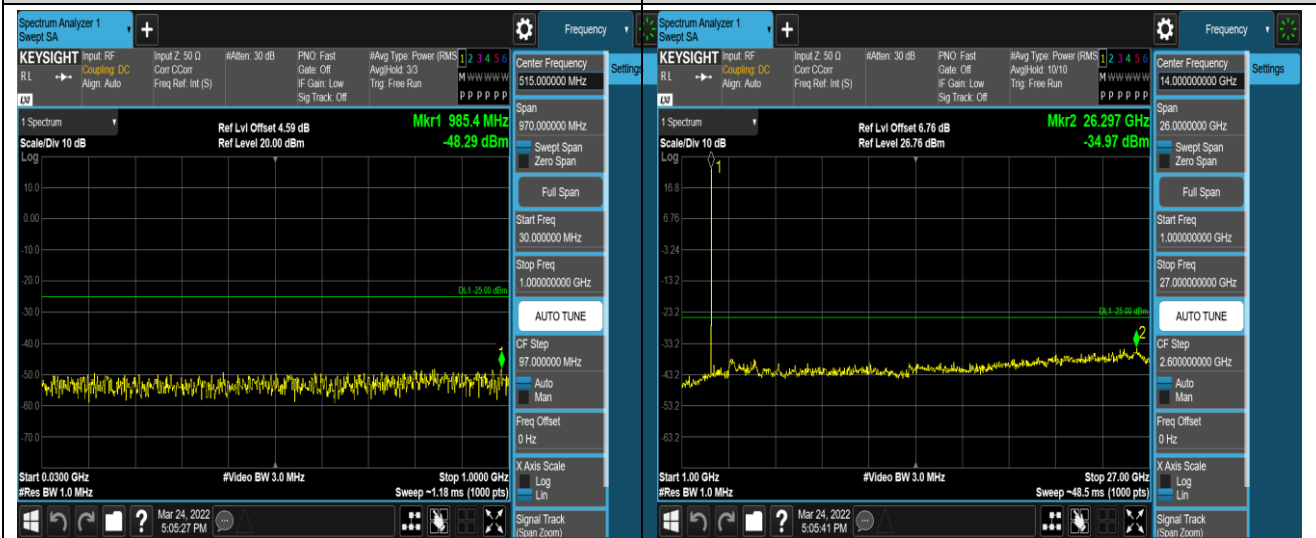

Band41-20MHz-QPSK-41140-1RB#0-Range1:30~1000MHz

Band41-20MHz-QPSK-41140-1RB#0-Range2:1000~7000MHz

Band41-20MHz-16QAM-40140-1RB#0-Range1:30~1000MHz

Band41-20MHz-16QAM-40140-1RB#0-Range2:1000~7000MHz