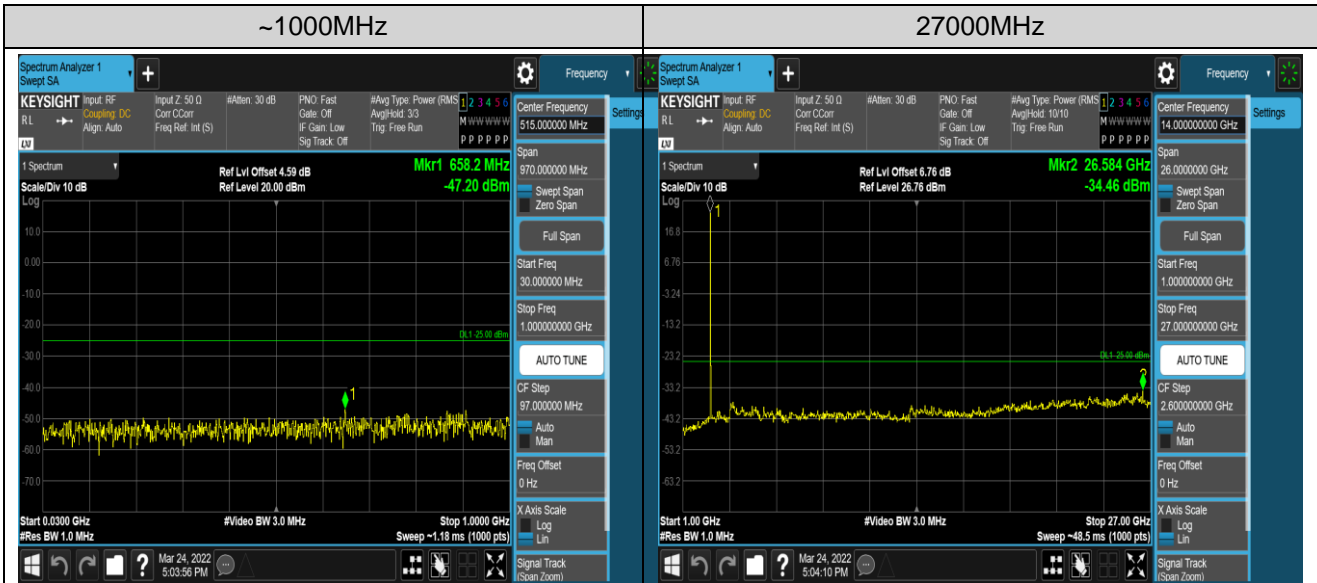

Band41-20MHz-16QAM-40140-1RB#0-Range1:30~1000MHz

Band41-20MHz-16QAM-40140-1RB#0-Range2:1000~7000MHz

Band41-20MHz-16QAM-40640-1RB#0-Range1:30 ~1000MHz	Band41-20MHz-16QAM-40640-1RB#0-Range2:1000~ 27000MHz