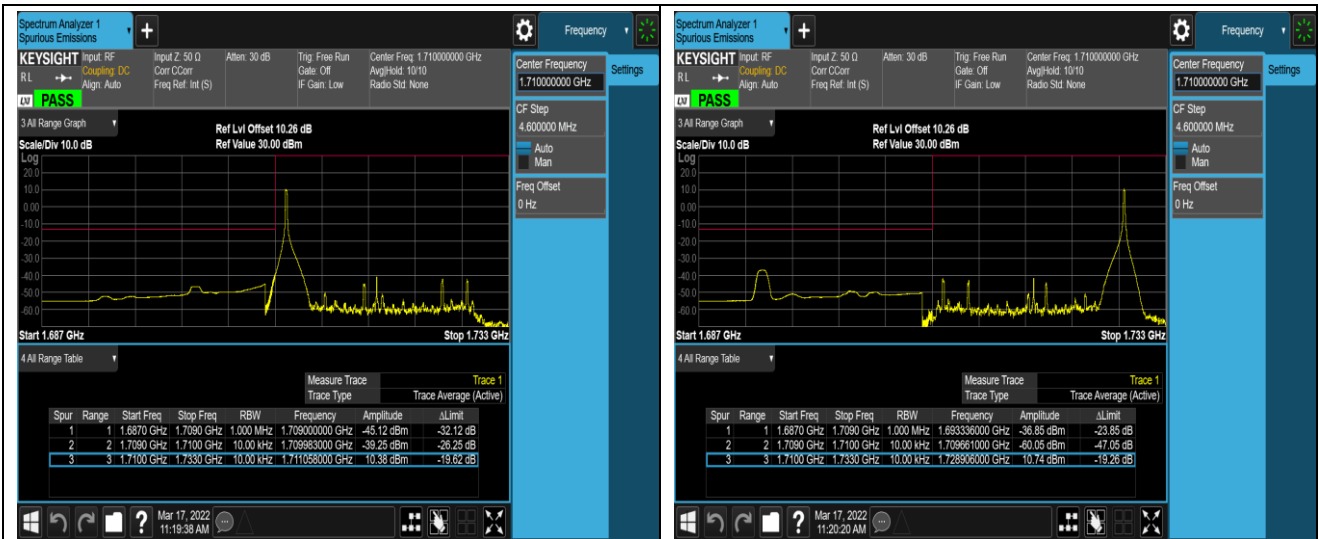

Band66-1.4MHz-QPSK-131979-6RB#0

Band66-1.4MHz-QPSK-132665-1RB#0

Band66-1.4MHz-QPSK-132665-1RB#5

Band66-1.4MHz-QPSK-132665-6RB#0

Band66-1.4MHz-16QAM-131979-1RB#0

Band66-1.4MHz-16QAM-131979-1RB#5

Band66-20MHz-QPSK-132072-100RB#0

Band66-20MHz-QPSK-132572-1RB#0

Band66-20MHz-QPSK-132572-1RB#99

Band66-20MHz-QPSK-132572-100RB#0

Band66-20MHz-16QAM-132072-1RB#0

Band66-20MHz-16QAM-132072-1RB#99

Band66-20MHz-16QAM-132072-100RB#0

Band66-20MHz-16QAM-132572-1RB#0