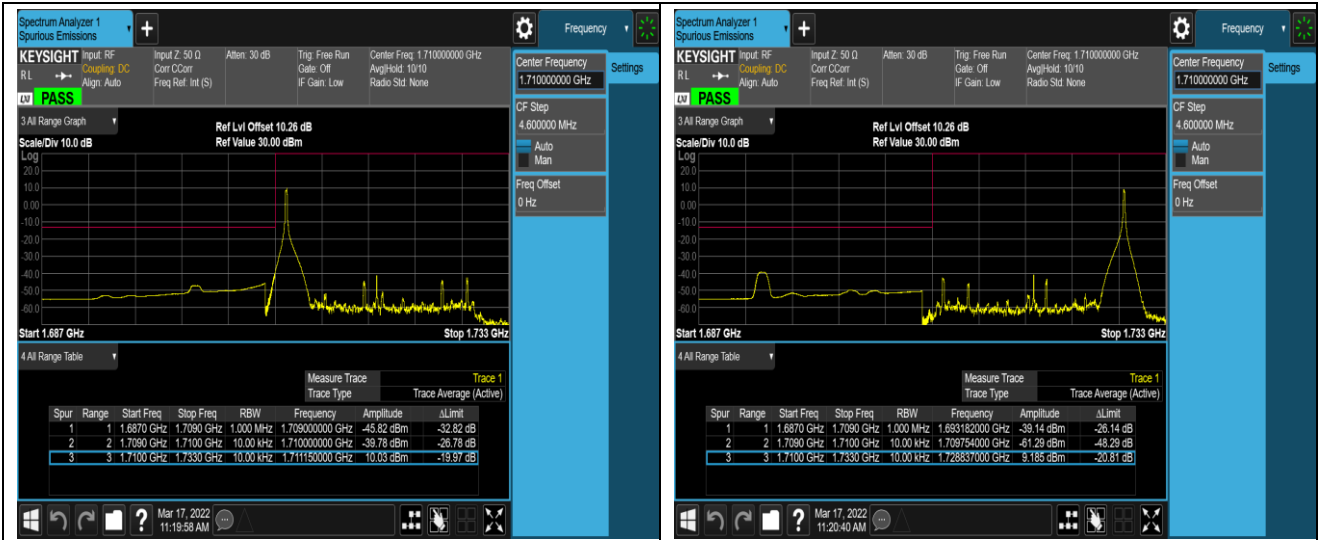

Band66-20MHz-16QAM-132072-1RB#0

Band66-20MHz-16QAM-132072-1RB#99

Band66-20MHz-16QAM-132072-100RB#0

Band66-20MHz-16QAM-132572-1RB#0