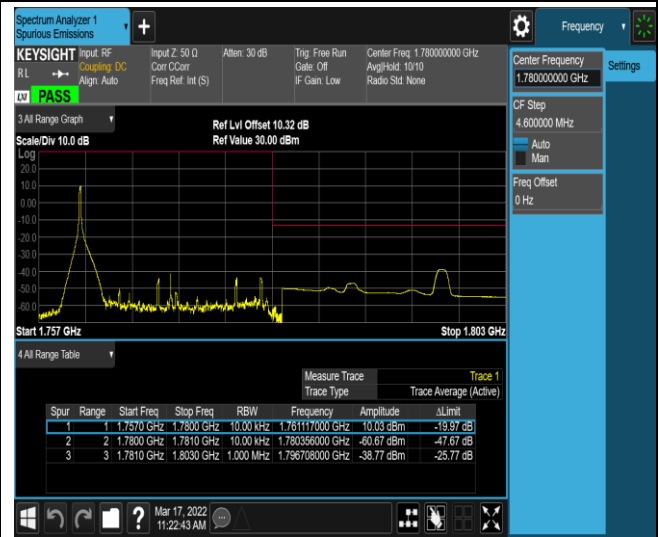

Band66-20MHz-16QAM-132572-1RB#99

Band66-20MHz-16QAM-132572-100RB#0

Appendix E: Conducted Spurious Emission

Test Result (worst case)

Band	Bandwidth	Modulation	Channel	RB Configuration	Frequency Range	Result (dBm)	Verdict
Band2	1.4MHz	QPSK	18607	1RB#0	Range1:30~1000MHz	-38.02	PASS
Band2	1.4MHz	QPSK	18607	1RB#0	Range2:1000~20000MHz	-38.7	PASS
Band2	1.4MHz	QPSK	18900	1RB#0	Range1:30~1000MHz	-36.87	PASS
Band2	1.4MHz	QPSK	18900	1RB#0	Range2:1000~20000MHz	-37.69	PASS
Band2	1.4MHz	QPSK	19193	1RB#0	Range1:30~1000MHz	-37.43	PASS
Band2	1.4MHz	QPSK	19193	1RB#0	Range2:1000~20000MHz	-38.59	PASS
Band2	1.4MHz	16QAM	18607	1RB#0	Range1:30~1000MHz	-37.26	PASS
Band2	1.4MHz	16QAM	18607	1RB#0	Range2:1000~20000MHz	-38.33	PASS
Band2	1.4MHz	16QAM	18900	1RB#0	Range1:30~1000MHz	-37.56	PASS
Band2	1.4MHz	16QAM	18900	1RB#0	Range2:1000~20000MHz	-38.4	PASS
Band2	1.4MHz	16QAM	19193	1RB#0	Range1:30~1000MHz	-38.02	PASS
Band2	1.4MHz	16QAM	19193	1RB#0	Range2:1000~20000MHz	-38.63	PASS
Band2	20MHz	QPSK	18700	1RB#0	Range1:30~1000MHz	-38.26	PASS
Band2	20MHz	QPSK	18700	1RB#0	Range2:1000~20000MHz	-37.52	PASS
Band2	20MHz	QPSK	18900	1RB#0	Range1:30~1000MHz	-38.62	PASS
Band2	20MHz	QPSK	18900	1RB#0	Range2:1000~20000MHz	-37.82	PASS
Band2	20MHz	QPSK	19100	1RB#0	Range1:30~1000MHz	-38.07	PASS
Band2	20MHz	QPSK	19100	1RB#0	Range2:1000~20000MHz	-37.03	PASS
Band2	20MHz	16QAM	18700	1RB#0	Range1:30~1000MHz	-38.61	PASS
Band2	20MHz	16QAM	18700	1RB#0	Range2:1000~20000MHz	-38.26	PASS
Band2	20MHz	16QAM	18900	1RB#0	Range1:30~1000MHz	-37.83	PASS
Band2	20MHz	16QAM	18900	1RB#0	Range2:1000~20000MHz	-38	PASS
Band2	20MHz	16QAM	19100	1RB#0	Range1:30~1000MHz	-37.97	PASS
Band2	20MHz	16QAM	19100	1RB#0	Range2:1000~20000MHz	-37.78	PASS
Band5	1.4MHz	QPSK	20407	1RB#0	Range1:30~1000MHz	-47.61	PASS
Band5	1.4MHz	QPSK	20407	1RB#0	Range2:1000~10000MHz	-40.33	PASS
Band5	1.4MHz	QPSK	20525	1RB#0	Range1:30~1000MHz	-47.23	PASS
Band5	1.4MHz	QPSK	20525	1RB#0	Range2:1000~10000MHz	-40.07	PASS
Band5	1.4MHz	QPSK	20643	1RB#0	Range1:30~1000MHz	-47.89	PASS
Band5	1.4MHz	QPSK	20643	1RB#0	Range2:1000~10000MHz	-40.01	PASS
Band5	1.4MHz	16QAM	20407	1RB#0	Range1:30~1000MHz	-47.43	PASS
Band5	1.4MHz	16QAM	20407	1RB#0	Range2:1000~10000MHz	-39.86	PASS
Band5	1.4MHz	16QAM	20525	1RB#0	Range1:30~1000MHz	-47.63	PASS
Band5	1.4MHz	16QAM	20525	1RB#0	Range2:1000~10000MHz	-40.47	PASS
Band5	1.4MHz	16QAM	20643	1RB#0	Range1:30~1000MHz	-47.72	PASS
Band5	1.4MHz	16QAM	20643	1RB#0	Range2:1000~10000MHz	-40.31	PASS
Band5	10MHz	QPSK	20450	1RB#0	Range1:30~1000MHz	-47.46	PASS