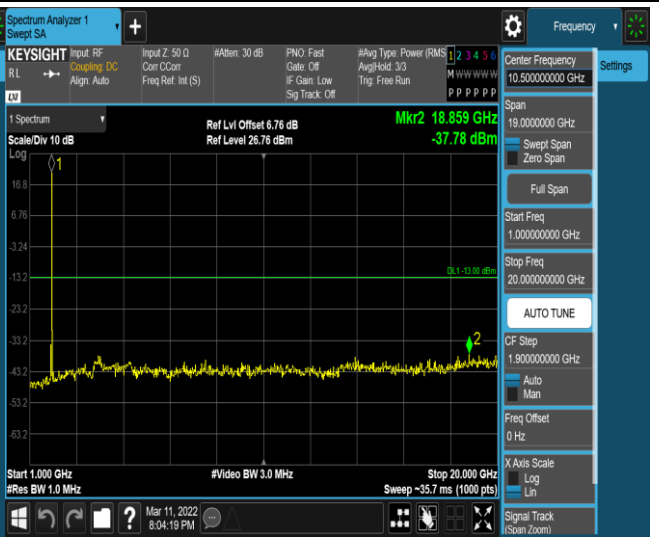

Band2-20MHz-QPSK-18900-1RB#0-Range1:30~1000MHz	Band2-20MHz-QPSK-18900-1RB#0-Range2:1000~20000MHz
--	---

Band2-20MHz-16QAM-19100-1RB#0-Range1:30~1000MHz

Band2-20MHz-16QAM-19100-1RB#0-Range2:1000~2000MHz

Band5-1.4MHz-QPSK-20407-1RB#0-Range1:30~1000MHz