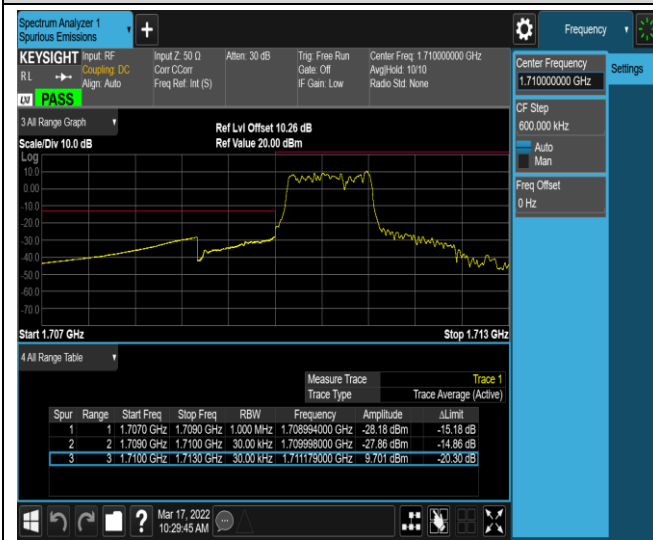

Band66-1.4MHz-QPSK-131979-6RB#0

Band66-1.4MHz-QPSK-132665-1RB#0

Band66-1.4MHz-QPSK-132665-1RB#5

Band66-1.4MHz-QPSK-132665-6RB#0

Band66-1.4MHz-16QAM-131979-1RB#0

Band66-1.4MHz-16QAM-131979-1RB#5

Band66-20MHz-QPSK-132072-100RB#0

Band66-20MHz-QPSK-132572-1RB#0

Band66-20MHz-QPSK-132572-1RB#99

Band66-20MHz-QPSK-132572-100RB#0

Band66-20MHz-16QAM-132072-1RB#0

Band66-20MHz-16QAM-132072-1RB#99

Band66-20MHz-16QAM-132072-100RB#0

Band66-20MHz-16QAM-132572-1RB#0