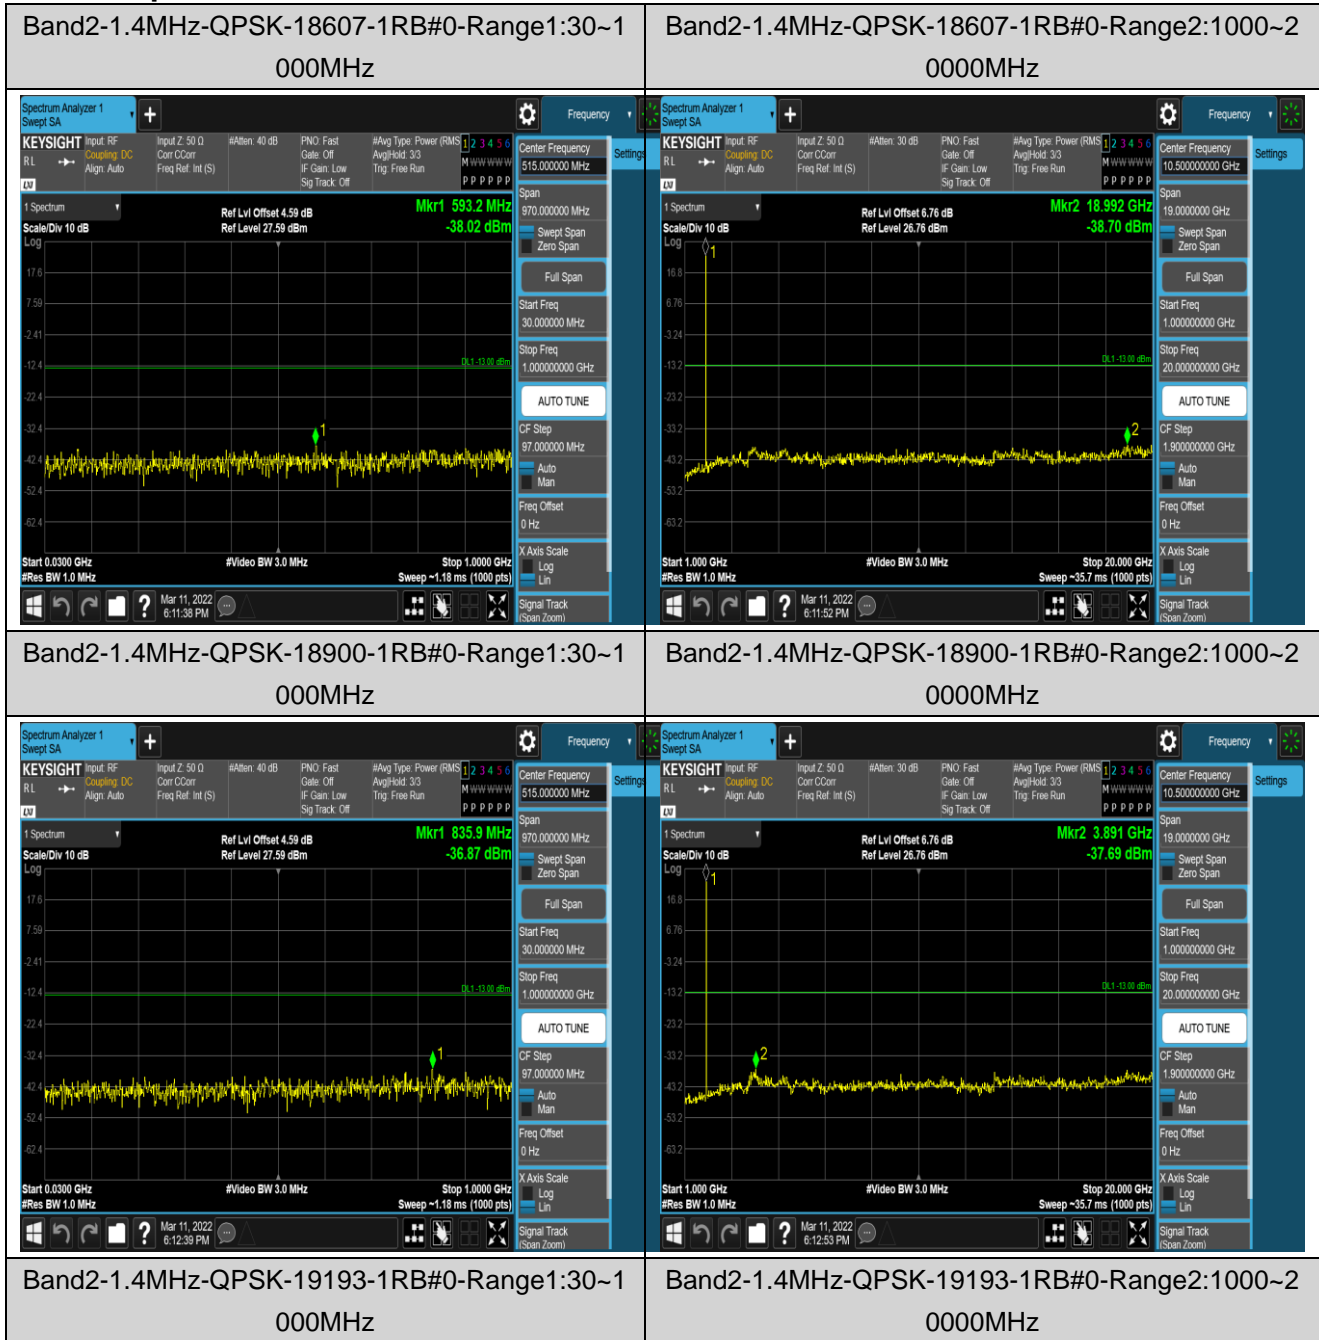

Test Graphs