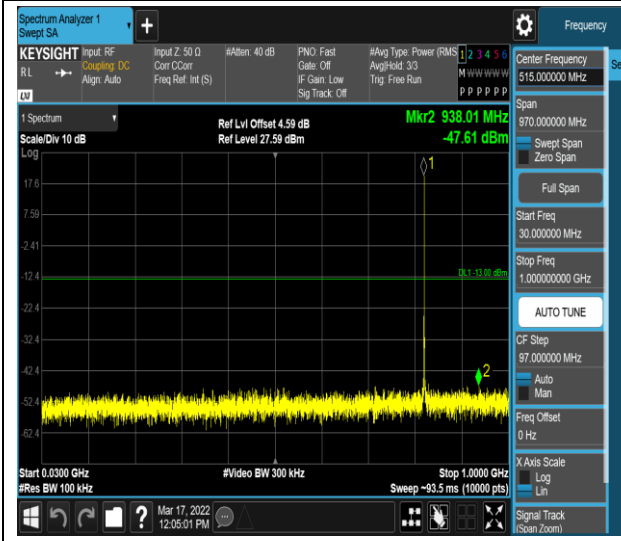

Band2-20MHz-QPSK-18900-1RB#0-Range1:30~1000MHz	Band2-20MHz-QPSK-18900-1RB#0-Range2:1000~20000MHz
--	---

Band2-20MHz-16QAM-19100-1RB#0-Range1:30~1000MHz

Band2-20MHz-16QAM-19100-1RB#0-Range2:1000~2000MHz

Band5-1.4MHz-QPSK-20407-1RB#0-Range1:30~1000MHz

Band5-1.4MHz-QPSK-20407-1RB#0-Range2:1000~2000MHz

Band5-1.4MHz-QPSK-20525-1RB#0-Range1:30~1000MHz

Band5-1.4MHz-QPSK-20525-1RB#0-Range2:1000~2000MHz