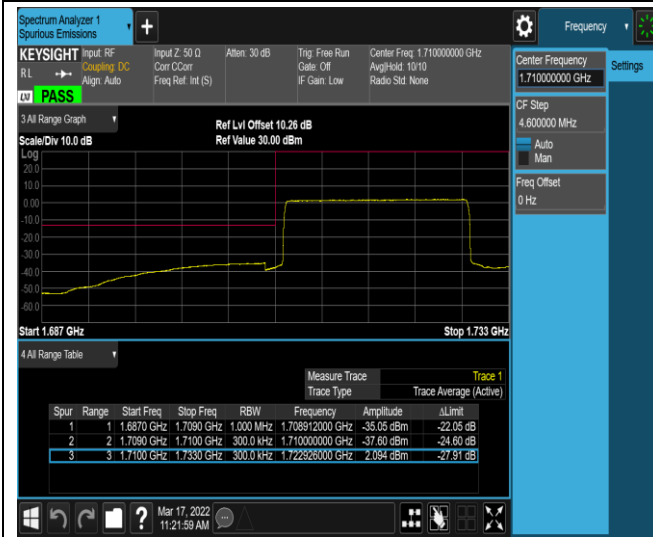

Band66-20MHz-QPSK-132572-1RB#0

Band66-20MHz-QPSK-132572-1RB#99

Band66-20MHz-QPSK-132572-100RB#0

Band66-20MHz-16QAM-132072-1RB#0

Band66-20MHz-16QAM-132072-1RB#99

Band66-20MHz-16QAM-132072-100RB#0

Band66-20MHz-16QAM-132572-1RB#0