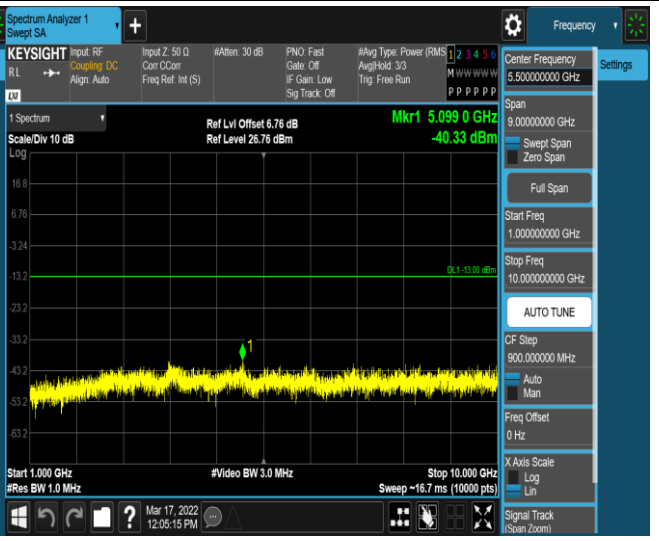

Band5-1.4MHz-QPSK-20407-1RB#0-Range2:1000~2000MHz

Band5-1.4MHz-QPSK-20525-1RB#0-Range2:1000~2000MHz