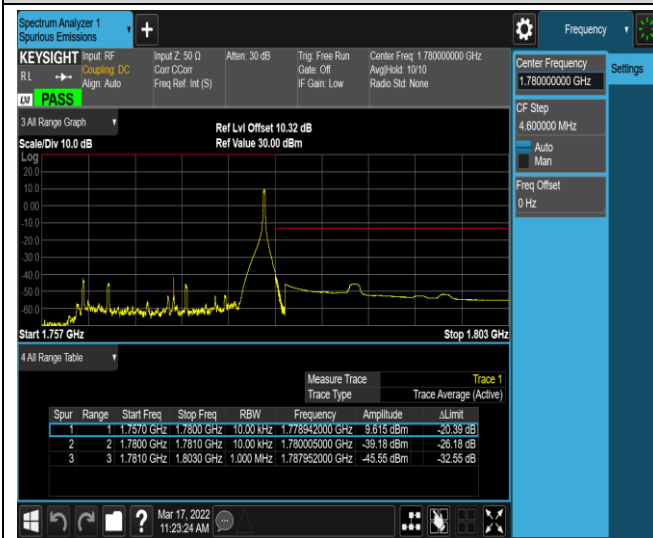

Band66-20MHz-16QAM-132572-1RB#99