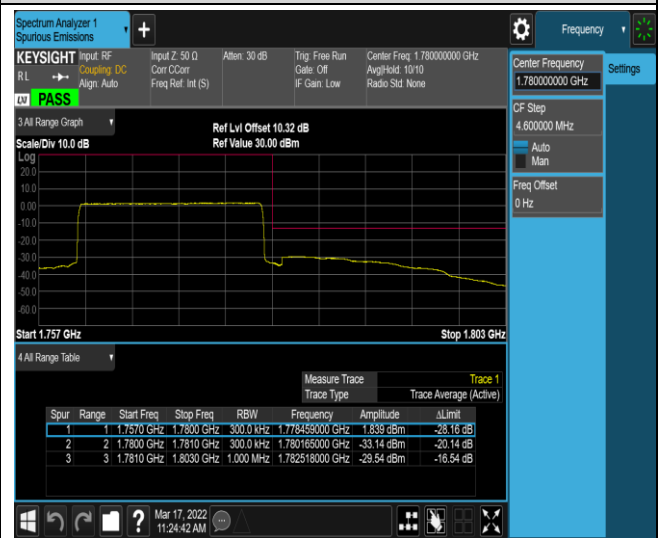

Band66-20MHz-16QAM-132572-100RB#0