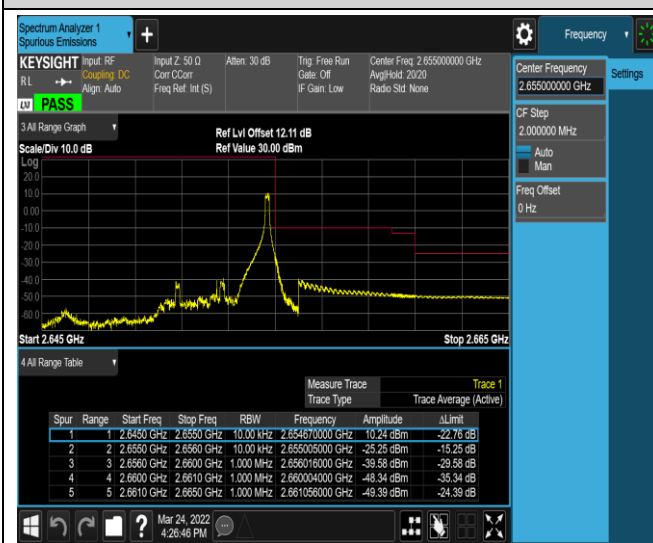

Band41-5MHz-QPSK-40065-1RB#24

Band41-5MHz-16QAM-40065-25RB#0

Band41-5MHz-16QAM-41215-1RB#0

Band41-5MHz-16QAM-41215-1RB#24

Band41-5MHz-16QAM-41215-25RB#0

Band41-20MHz-QPSK-40140-1RB#0

Band41-20MHz-QPSK-40140-1RB#99