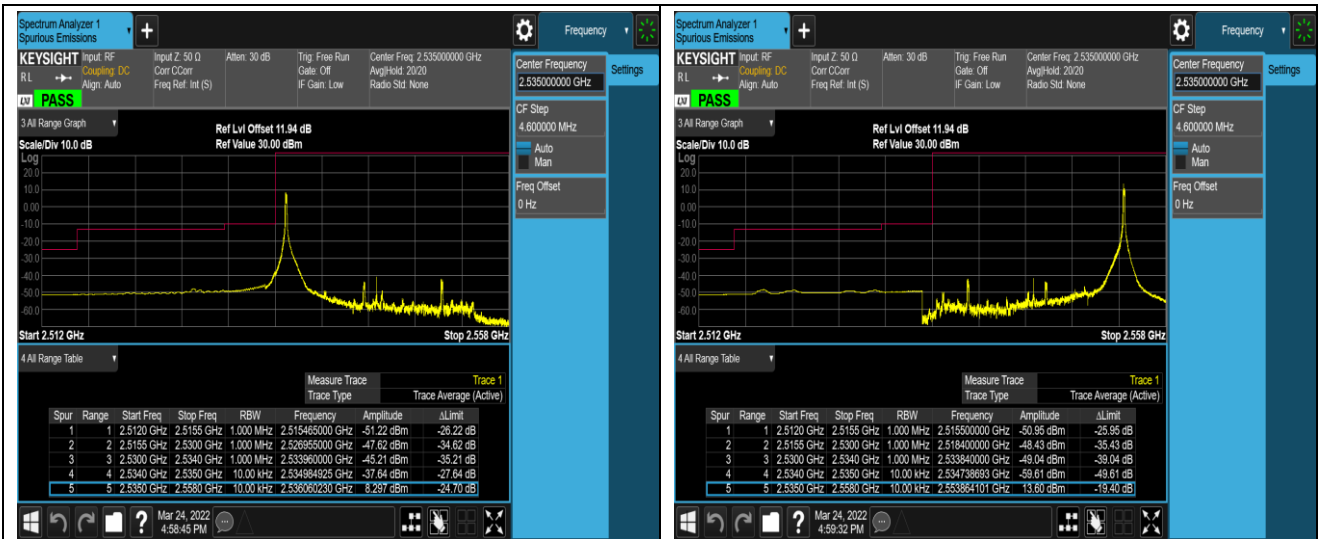

Band41-5MHz-QPSK-40065-1RB#24

Band41-5MHz-16QAM-40065-25RB#0

Band41-5MHz-16QAM-41215-1RB#0

Band41-5MHz-16QAM-41215-1RB#24

Band41-5MHz-16QAM-41215-25RB#0

Band41-20MHz-QPSK-40140-1RB#0

Band41-20MHz-QPSK-40140-1RB#99