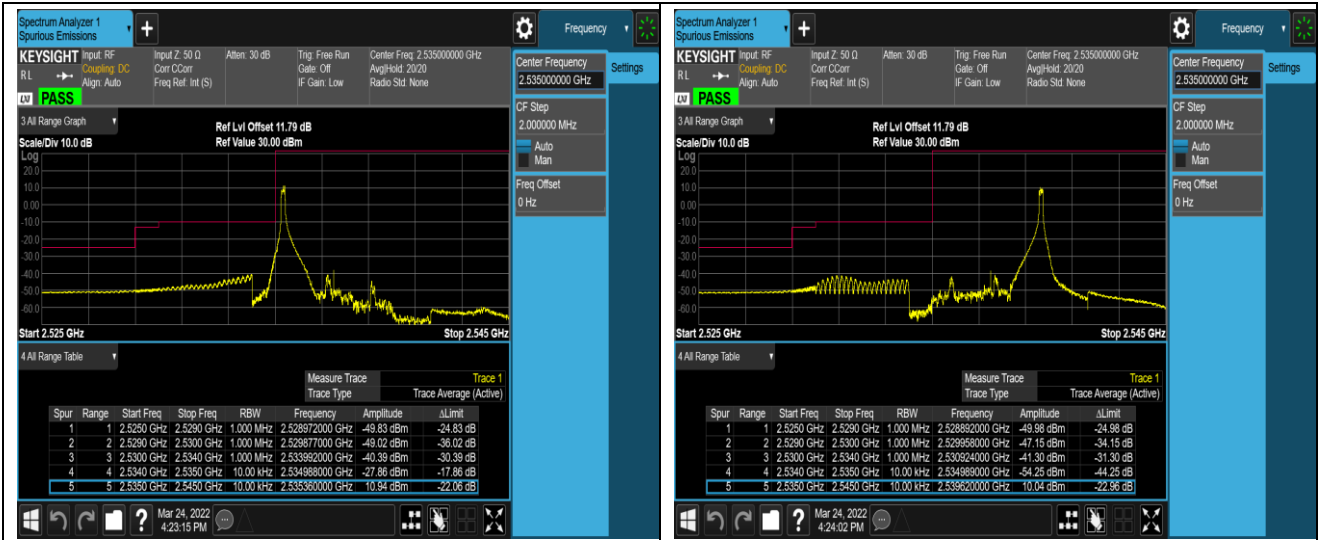

Band41-5MHz-QPSK-40065-1RB#0

Band41-5MHz-QPSK-40065-1RB#24