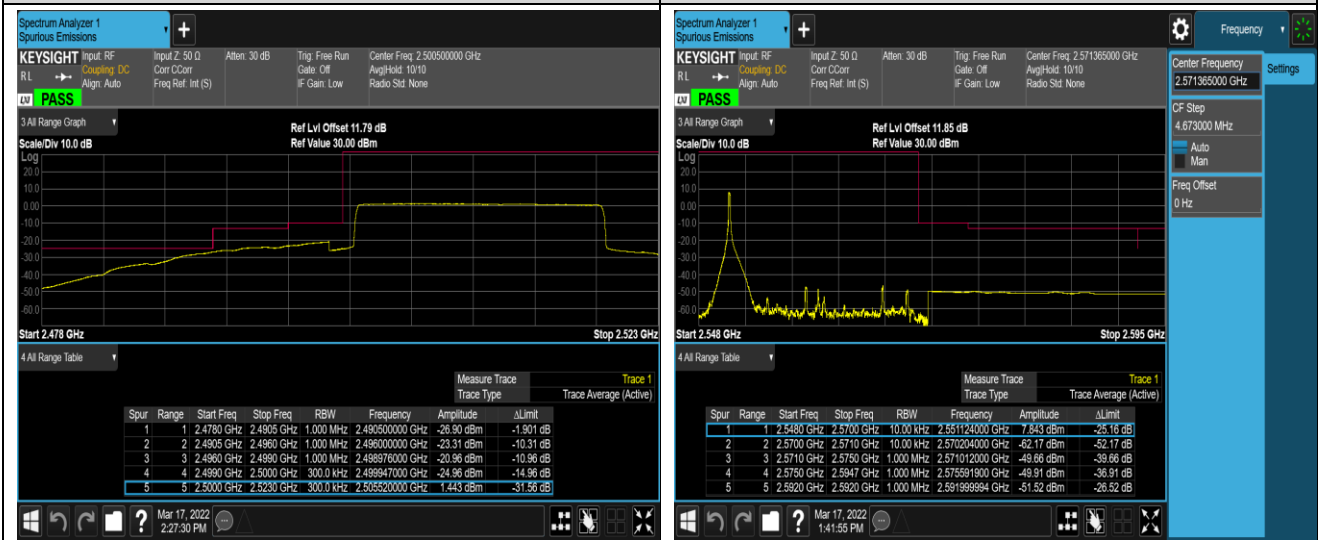

Band7-20MHz-16QAM-20850-100RB#0

Band7-20MHz-16QAM-21350-1RB#0

Band7-20MHz-16QAM-21350-1RB#99

Band7-20MHz-16QAM-21350-100RB#0