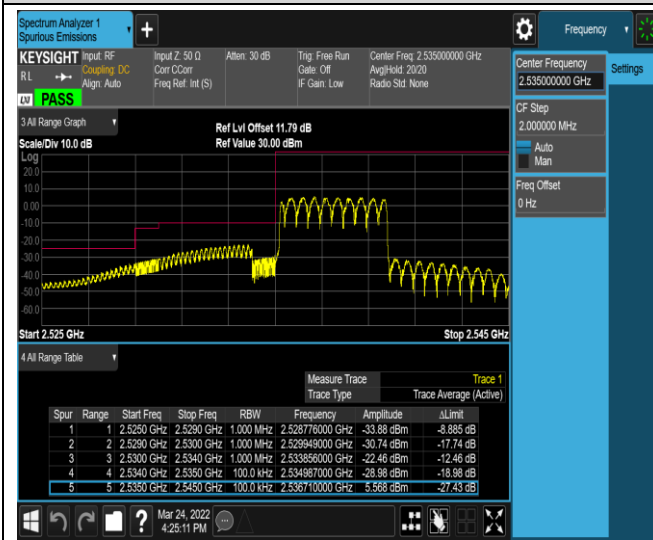

Band41-5MHz-QPSK-40065-1RB#24

Band41-5MHz-16QAM-40065-25RB#0

Band41-5MHz-16QAM-41215-1RB#0

Band41-5MHz-16QAM-41215-1RB#24

Band41-5MHz-16QAM-41215-25RB#0

Band41-20MHz-QPSK-40140-1RB#0

Band41-20MHz-QPSK-40140-1RB#99