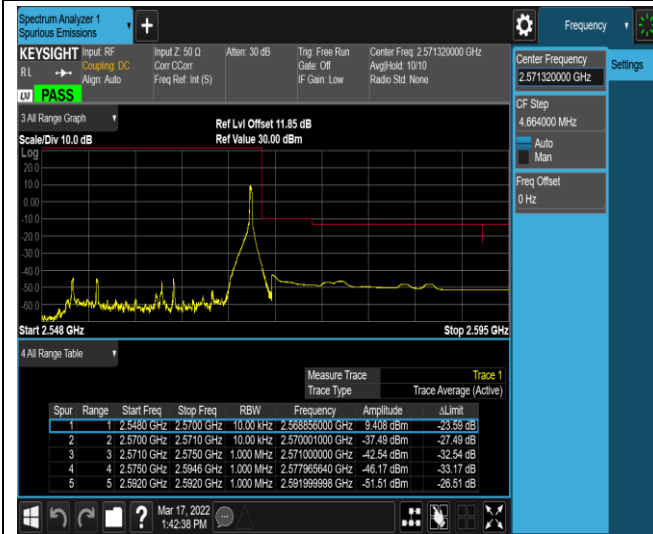

Band7-5MHz-QPSK-21425-25RB#0

Band7-5MHz-16QAM-20775-1RB#0

Band7-5MHz-16QAM-20775-1RB#24

Band7-20MHz-QPSK-20850-100RB#0

Band7-20MHz-QPSK-21350-1RB#0

Band7-20MHz-QPSK-21350-1RB#99

Band7-20MHz-QPSK-21350-100RB#0