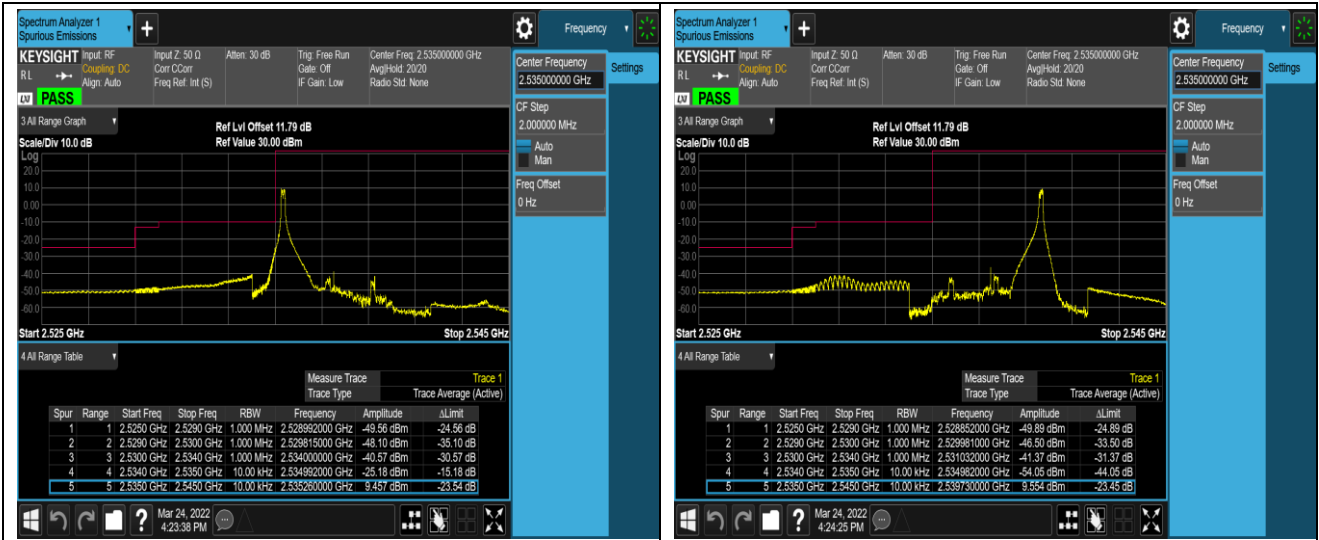

Band41-5MHz-16QAM-40065-25RB#0

Band41-5MHz-16QAM-41215-1RB#0