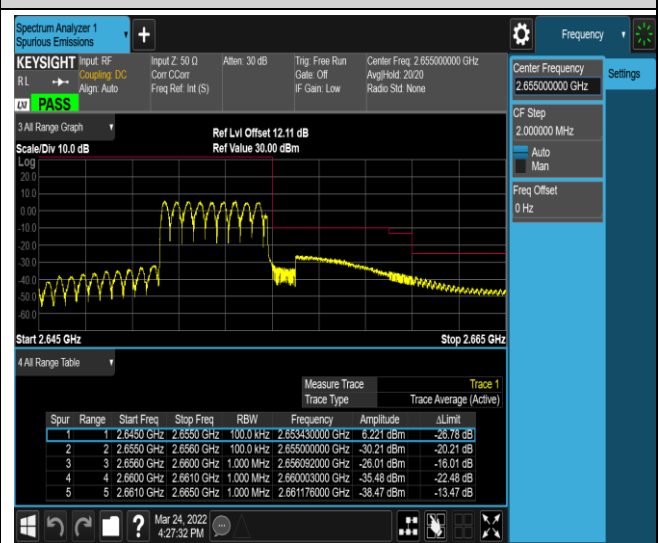

Band41-5MHz-QPSK-40065-1RB#24

Band41-5MHz-16QAM-40065-25RB#0

Band41-5MHz-16QAM-41215-1RB#0

Band41-5MHz-16QAM-41215-1RB#24

Band41-5MHz-16QAM-41215-25RB#0

Band41-20MHz-QPSK-40140-1RB#0

Band41-20MHz-QPSK-40140-1RB#99