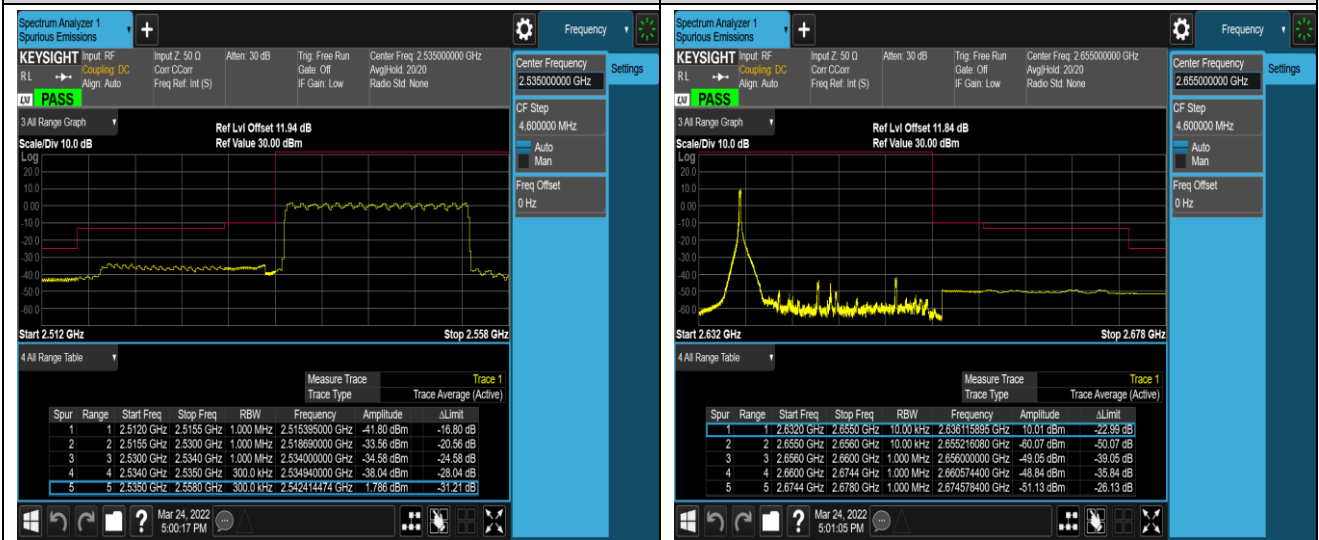

Band41-20MHz-QPSK-40140-100RB#0

Band41-20MHz-QPSK-41140-1RB#0

Band41-20MHz-QPSK-41140-1RB#99

Band41-20MHz-QPSK-41140-100RB#0