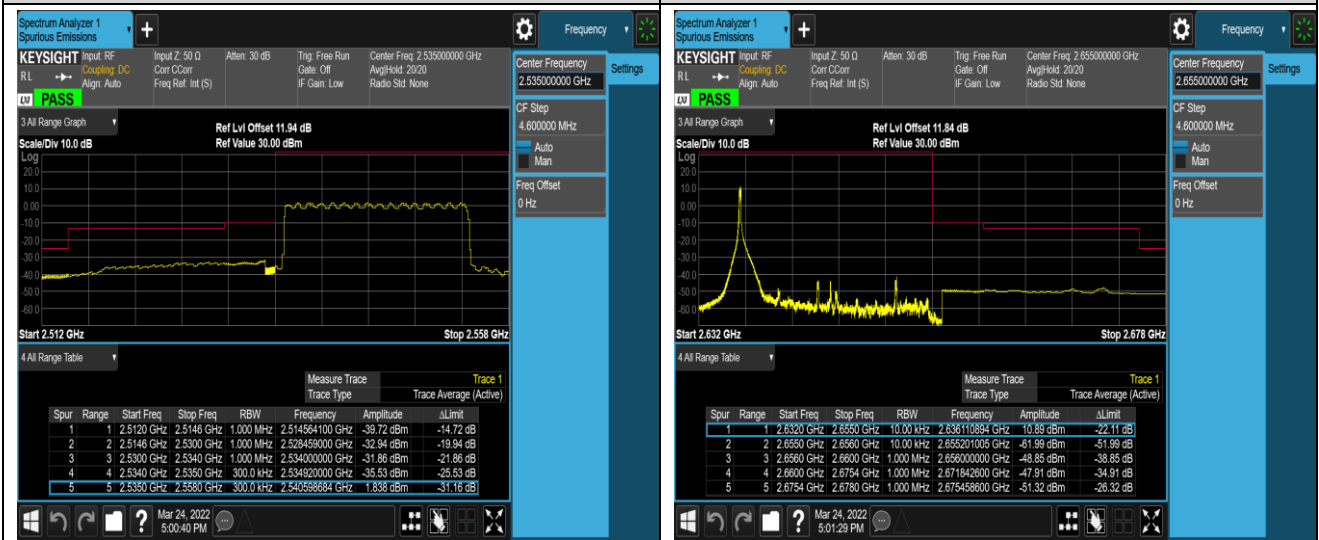

Band41-20MHz-16QAM-40140-100RB#0

Band41-20MHz-16QAM-41140-1RB#0

Band41-20MHz-16QAM-41140-1RB#99

Band41-20MHz-16QAM-41140-100RB#0