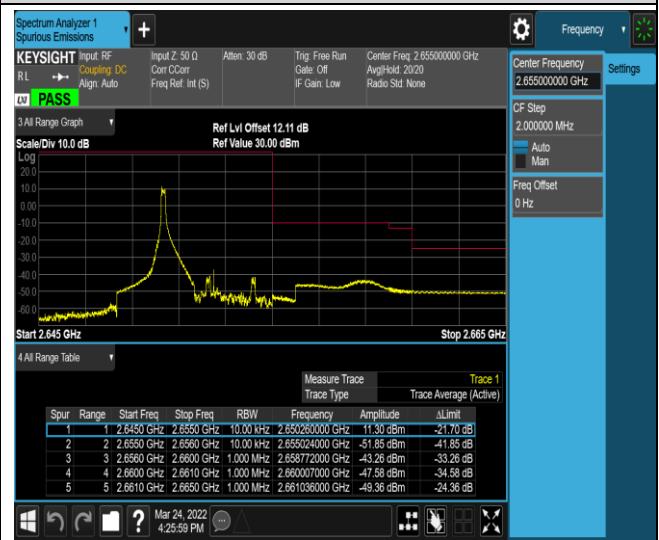

Band41-5MHz-QPSK-40065-1RB#24

Band41-5MHz-16QAM-40065-25RB#0

Band41-5MHz-16QAM-41215-1RB#0

Band41-5MHz-16QAM-41215-1RB#24

Band41-5MHz-16QAM-41215-25RB#0

Band41-20MHz-QPSK-40140-1RB#0

Band41-20MHz-QPSK-40140-1RB#99