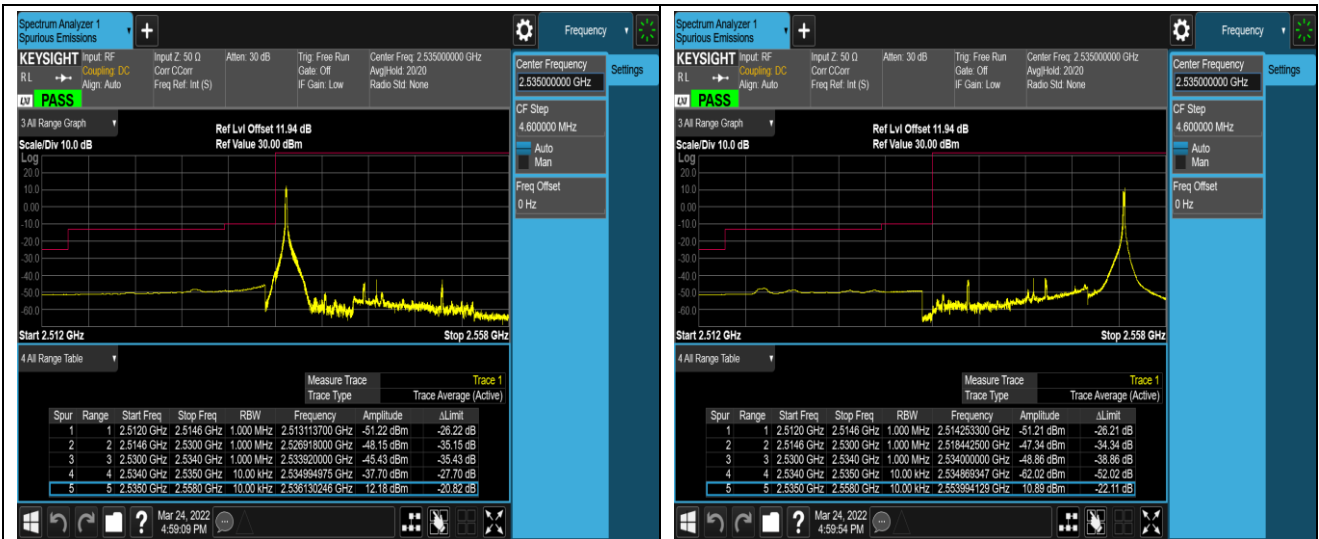

Band41-20MHz-QPSK-40140-100RB#0

Band41-20MHz-QPSK-41140-1RB#0

Band41-20MHz-QPSK-41140-1RB#99

Band41-20MHz-QPSK-41140-100RB#0

Band41-20MHz-16QAM-40140-1RB#0

Band41-20MHz-16QAM-40140-1RB#99

Band41-20MHz-16QAM-40140-100RB#0