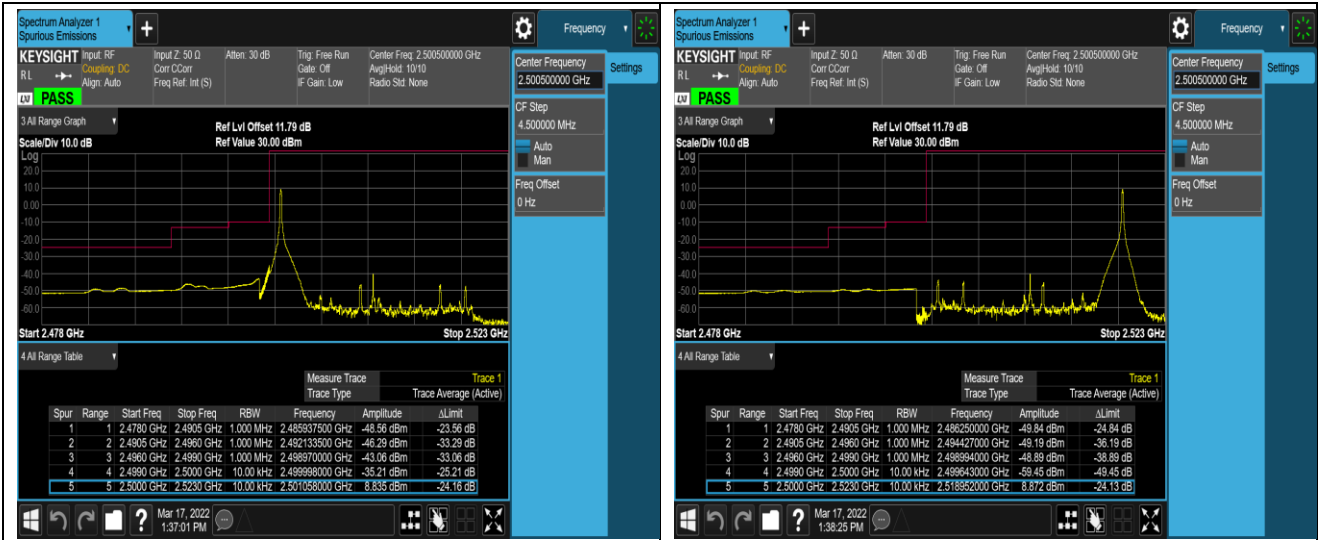

Band7-20MHz-16QAM-20850-1RB#0

Band7-20MHz-16QAM-20850-1RB#99

Band7-20MHz-16QAM-20850-100RB#0

Band7-20MHz-16QAM-21350-1RB#0