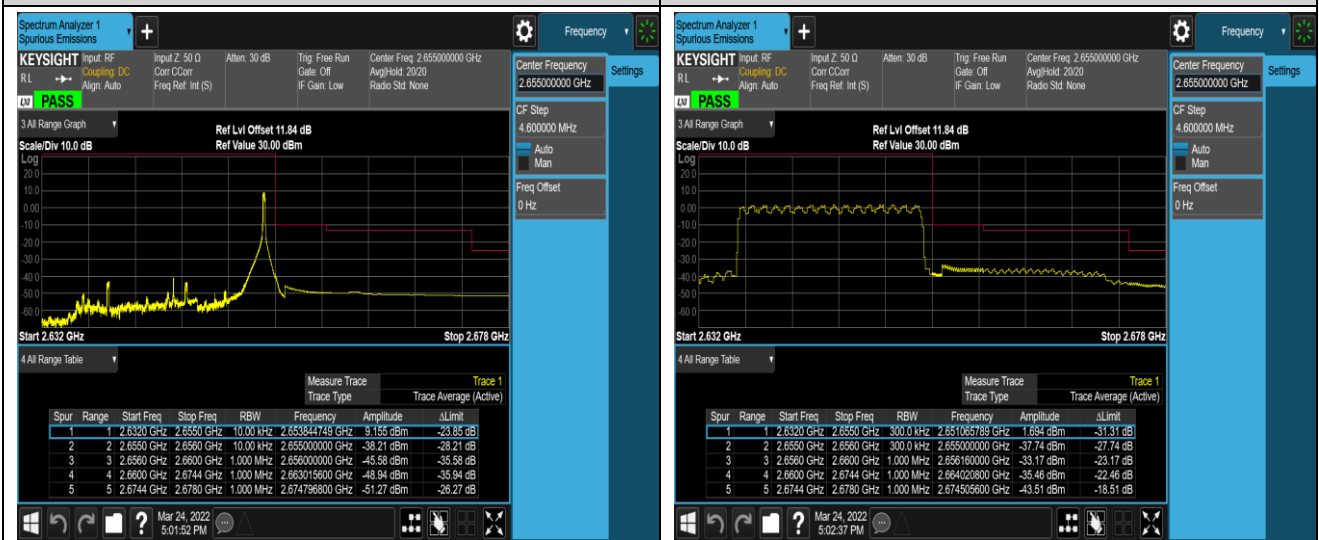

Band41-20MHz-QPSK-41140-1RB#99

Band41-20MHz-QPSK-41140-100RB#0

Band41-20MHz-16QAM-40140-1RB#0

Band41-20MHz-16QAM-40140-1RB#99