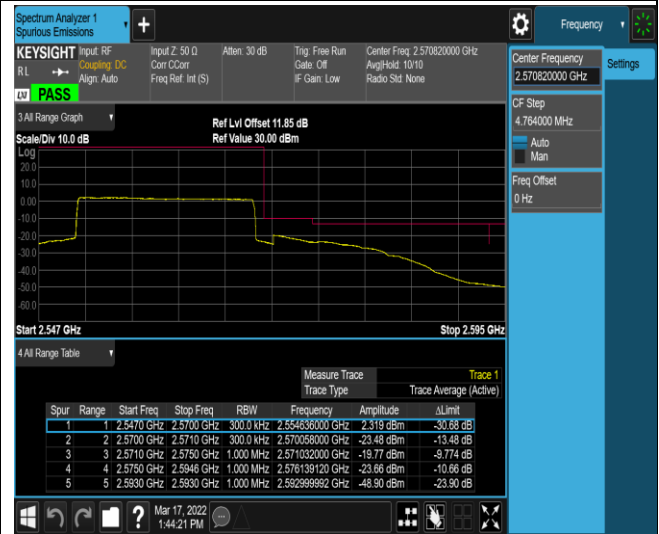

Band7-5MHz-QPSK-21425-25RB#0

Band7-5MHz-16QAM-20775-1RB#0

Band7-5MHz-16QAM-20775-1RB#24

Band7-20MHz-QPSK-20850-100RB#0

Band7-20MHz-QPSK-21350-1RB#0

Band7-20MHz-QPSK-21350-1RB#99

Band7-20MHz-QPSK-21350-100RB#0