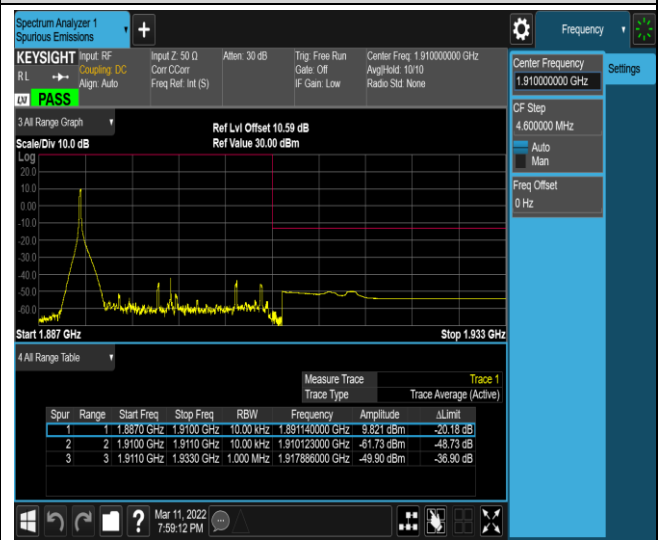

Band2-20MHz-16QAM-18700-1RB#0

Band2-20MHz-16QAM-18700-1RB#99

Band2-20MHz-16QAM-18700-100RB#0

Band2-20MHz-16QAM-19100-1RB#0

Band2-20MHz-16QAM-19100-1RB#99

Band2-20MHz-16QAM-19100-100RB#0

Band5-1.4MHz-QPSK-20407-1RB#0