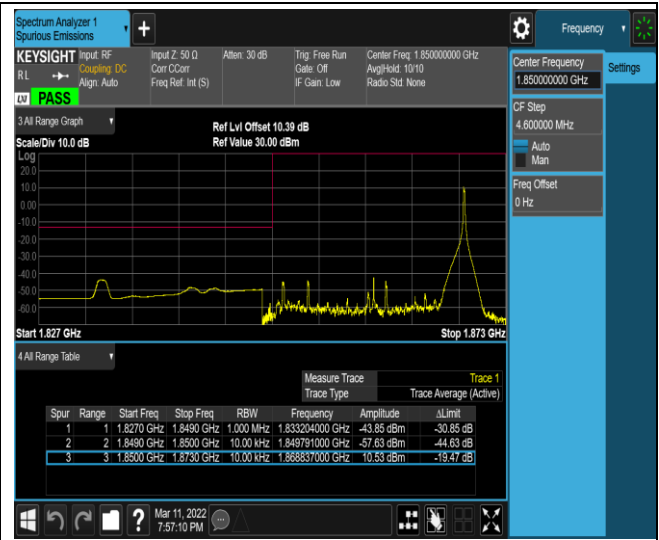

Band2-20MHz-16QAM-19100-1RB#0