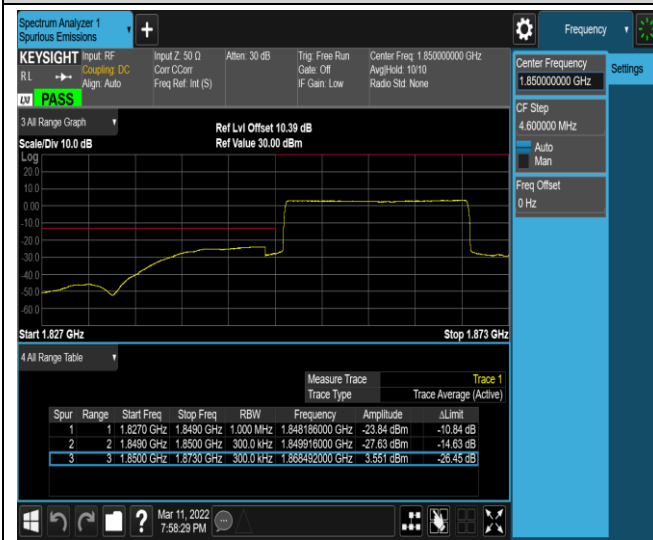

Band2-20MHz-16QAM-18700-1RB#0

Band2-20MHz-16QAM-18700-1RB#99

Band2-20MHz-16QAM-18700-100RB#0

Band2-20MHz-16QAM-19100-1RB#0

Band2-20MHz-16QAM-19100-1RB#99

Band2-20MHz-16QAM-19100-100RB#0

Band5-1.4MHz-QPSK-20407-1RB#0