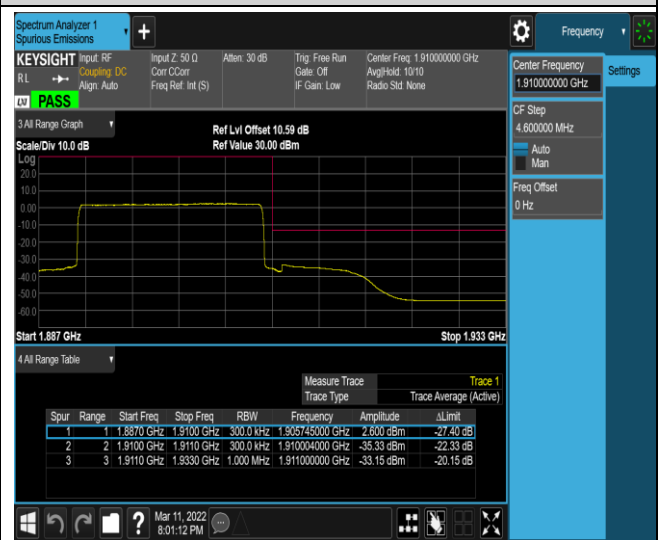

Band2-20MHz-16QAM-18700-1RB#0

Band2-20MHz-16QAM-18700-1RB#99

Band2-20MHz-16QAM-18700-100RB#0

Band2-20MHz-16QAM-19100-1RB#0

Band2-20MHz-16QAM-19100-1RB#99

Band2-20MHz-16QAM-19100-100RB#0

Band5-1.4MHz-QPSK-20407-1RB#0