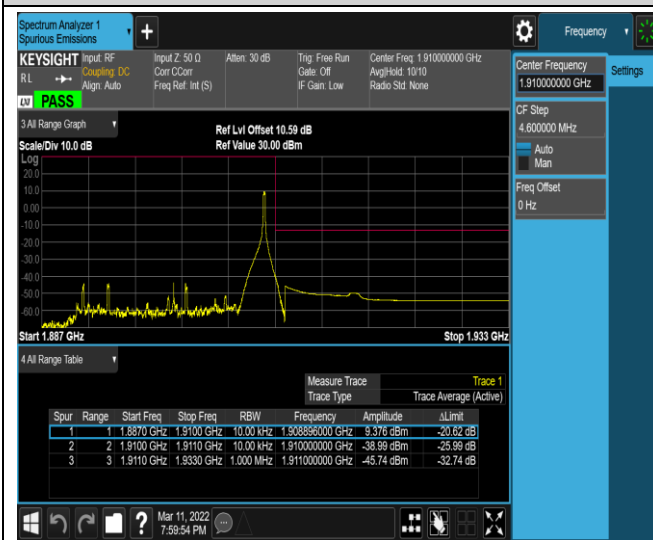

Band2-20MHz-16QAM-18700-1RB#0

Band2-20MHz-16QAM-18700-1RB#99

Band2-20MHz-16QAM-18700-100RB#0

Band2-20MHz-16QAM-19100-1RB#0

Band2-20MHz-16QAM-19100-1RB#99

Band2-20MHz-16QAM-19100-100RB#0

Band5-1.4MHz-QPSK-20407-1RB#0