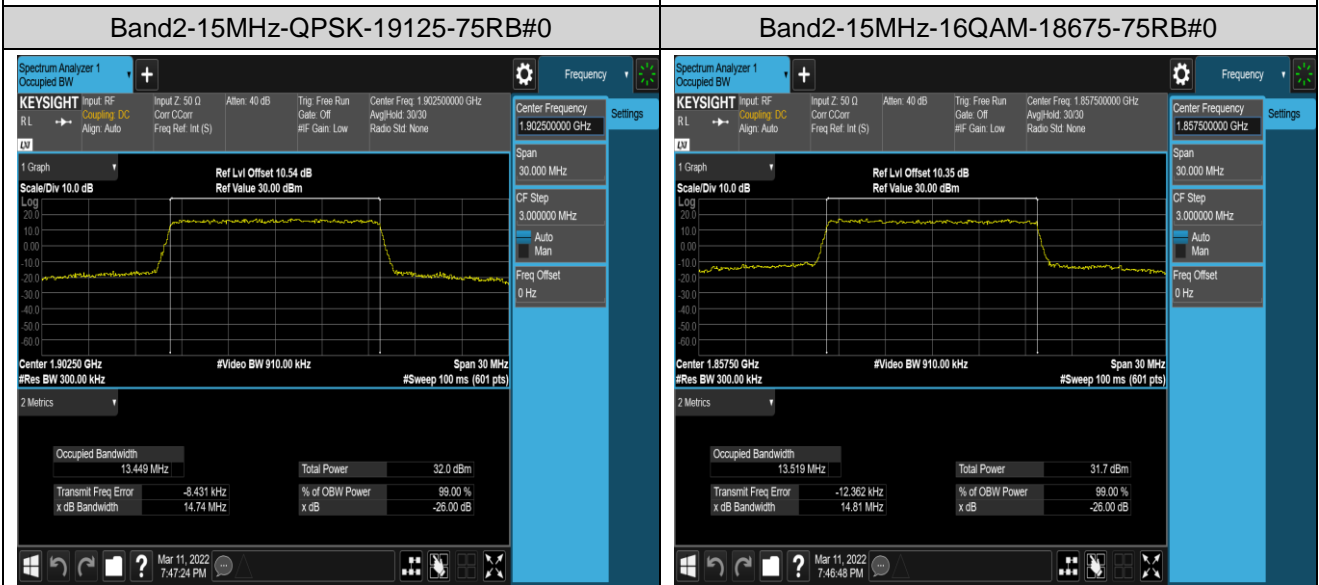

Test Graphs

Band2-5MHz-QPSK-19175-25RB#0

Band2-5MHz-16QAM-18625-25RB#0

Band2-5MHz-16QAM-18900-25RB#0

Band2-5MHz-16QAM-19175-25RB#0

Band2-10MHz-QPSK-18650-50RB#0

Band2-10MHz-QPSK-18900-50RB#0

Band5-5MHz-QPSK-20625-25RB#0