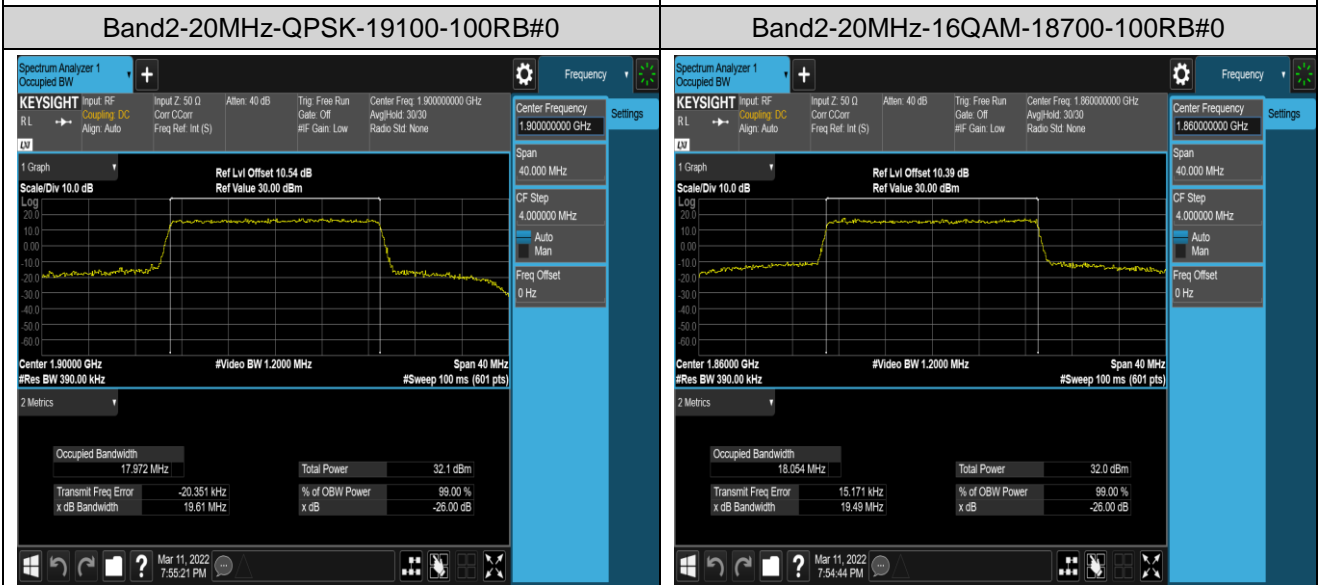

Test Graphs

Band2-5MHz-QPSK-19175-25RB#0

Band2-5MHz-16QAM-18625-25RB#0

Band2-5MHz-16QAM-18900-25RB#0

Band2-5MHz-16QAM-19175-25RB#0

Band2-10MHz-QPSK-18650-50RB#0

Band2-10MHz-QPSK-18900-50RB#0

Band5-5MHz-QPSK-20625-25RB#0