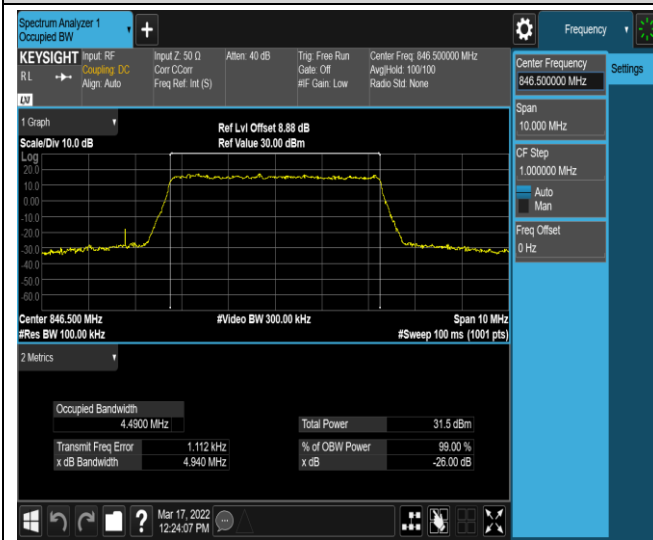

Band5-5MHz-QPSK-20625-25RB#0