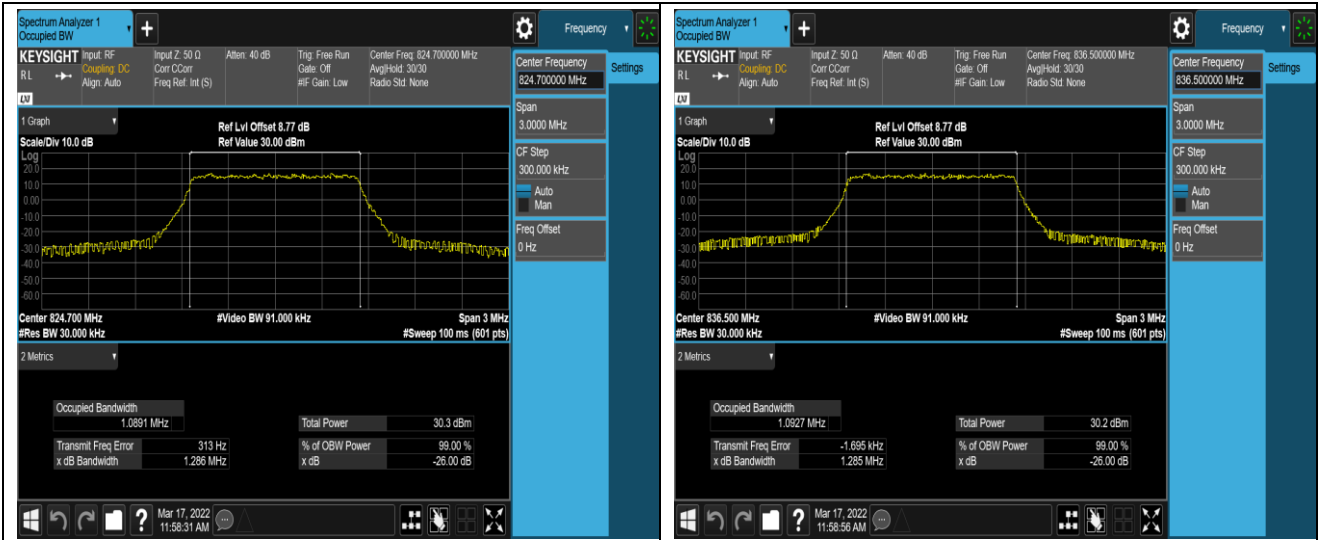

Test Graphs

Band2-5MHz-QPSK-19175-25RB#0

Band2-5MHz-16QAM-18625-25RB#0

Band2-5MHz-16QAM-18900-25RB#0

Band2-5MHz-16QAM-19175-25RB#0

Band2-10MHz-QPSK-18650-50RB#0

Band2-10MHz-QPSK-18900-50RB#0

Band5-5MHz-QPSK-20625-25RB#0