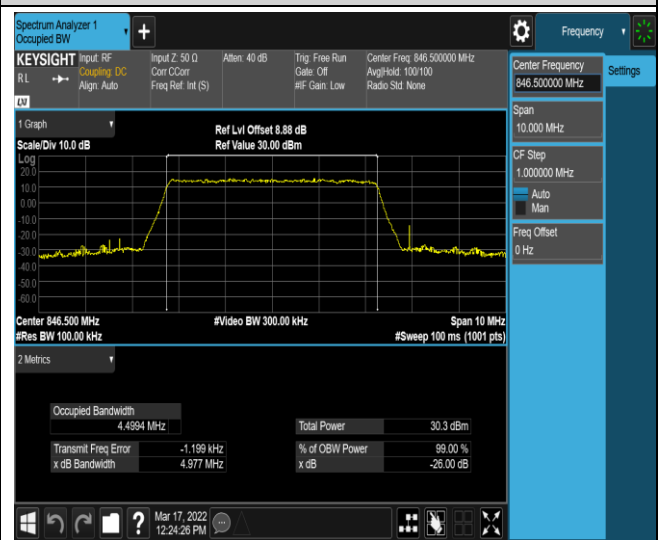

Band5-5MHz-16QAM-20425-25RB#0

Band5-5MHz-16QAM-20525-25RB#0

Band5-5MHz-16QAM-20625-25RB#0

Band5-10MHz-QPSK-20450-50RB#0

Band5-10MHz-QPSK-20525-50RB#0