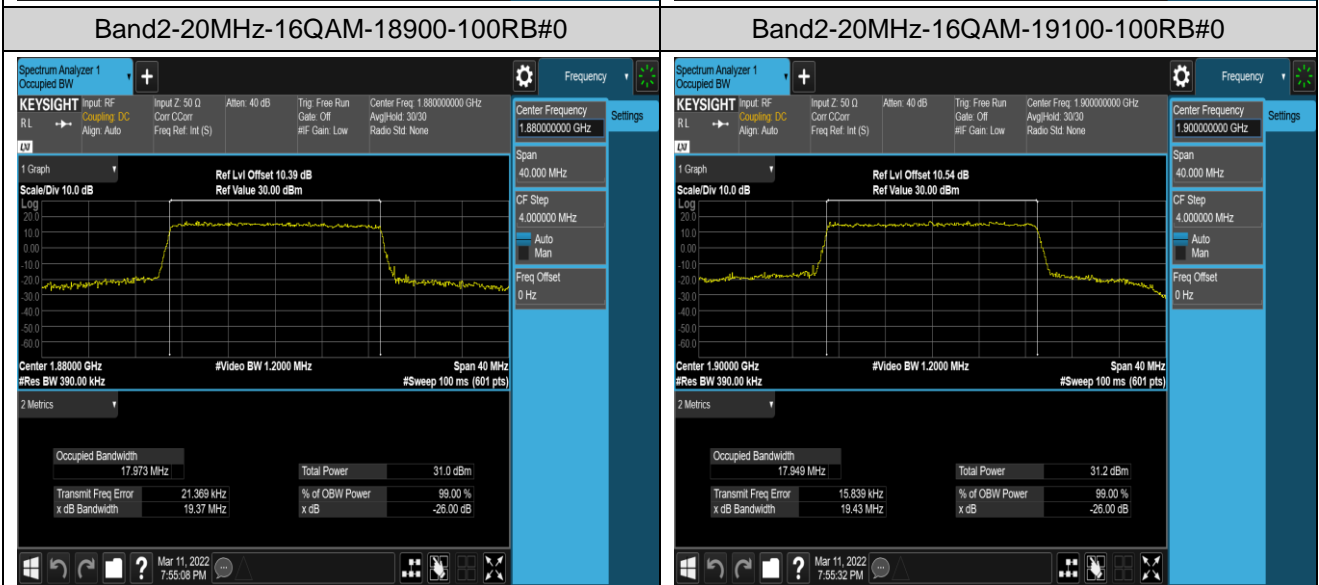

Test Graphs

Band2-5MHz-QPSK-19175-25RB#0

Band2-5MHz-16QAM-18625-25RB#0

Band2-5MHz-16QAM-18900-25RB#0

Band2-5MHz-16QAM-19175-25RB#0

Band2-10MHz-QPSK-18650-50RB#0

Band2-10MHz-QPSK-18900-50RB#0

Band5-5MHz-QPSK-20625-25RB#0