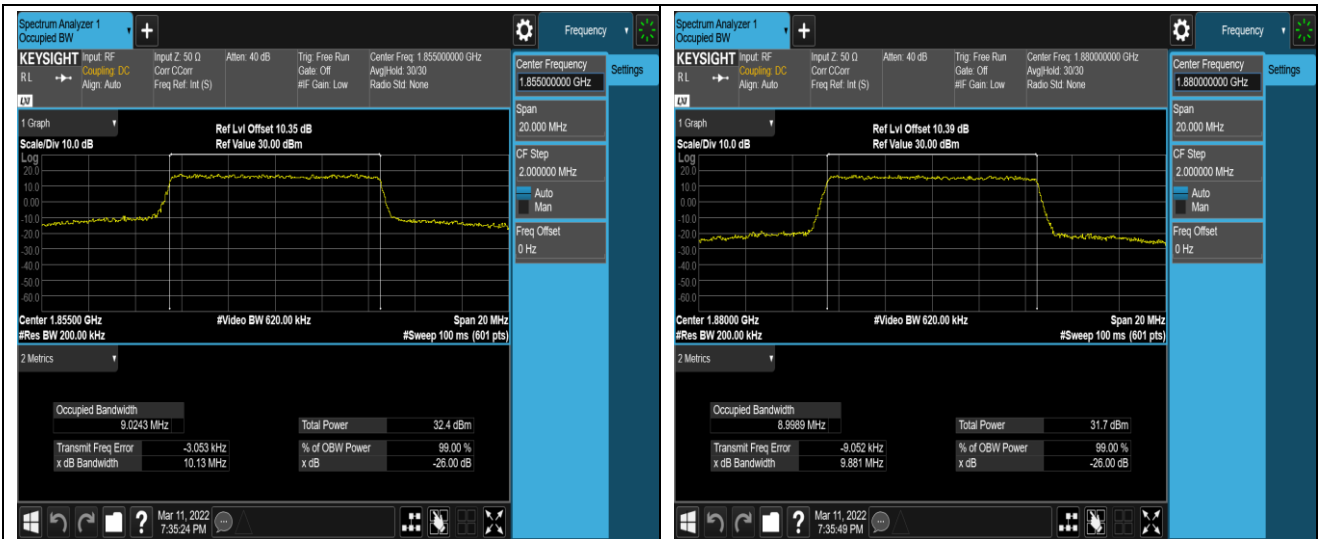

Test Graphs

Band2-5MHz-QPSK-19175-25RB#0

Band2-5MHz-16QAM-18625-25RB#0

Band2-5MHz-16QAM-18900-25RB#0

Band2-5MHz-16QAM-19175-25RB#0

Band2-10MHz-QPSK-18650-50RB#0

Band2-10MHz-QPSK-18900-50RB#0

Band5-5MHz-QPSK-20625-25RB#0