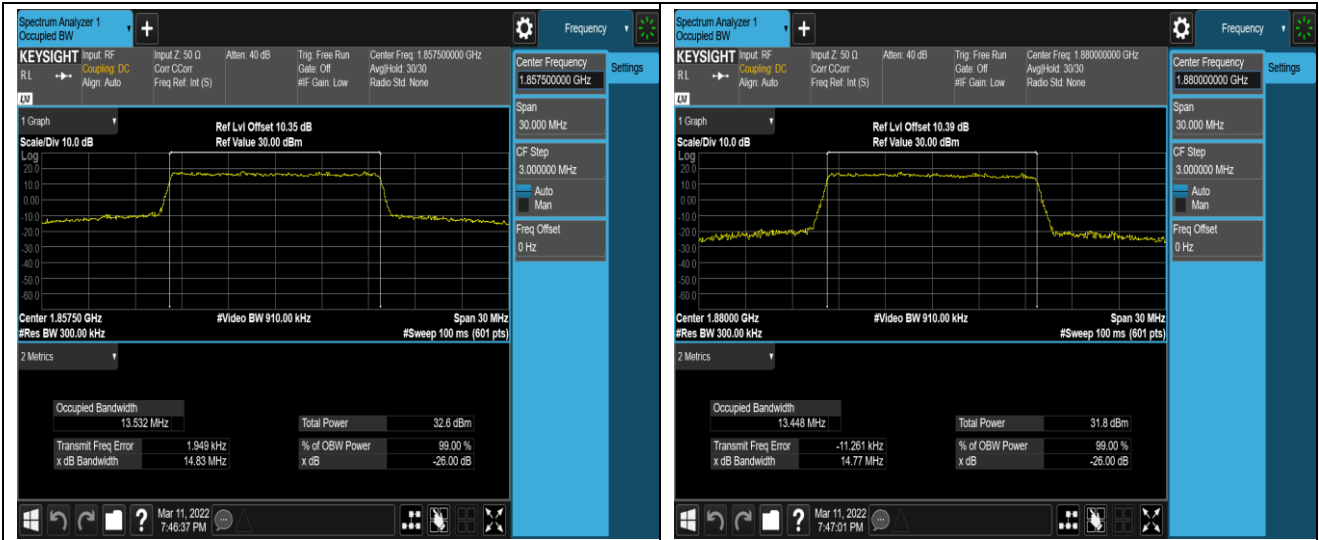

Test Graphs

Band2-5MHz-QPSK-19175-25RB#0

Band2-5MHz-16QAM-18625-25RB#0

Band2-5MHz-16QAM-18900-25RB#0

Band2-5MHz-16QAM-19175-25RB#0

Band2-10MHz-QPSK-18650-50RB#0

Band2-10MHz-QPSK-18900-50RB#0

Band5-5MHz-QPSK-20625-25RB#0