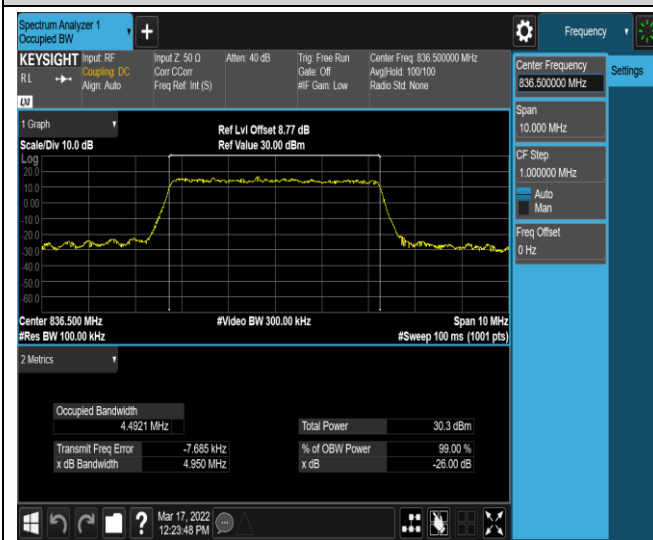

Band5-5MHz-16QAM-20525-25RB#0

Band5-10MHz-QPSK-20450-50RB#0