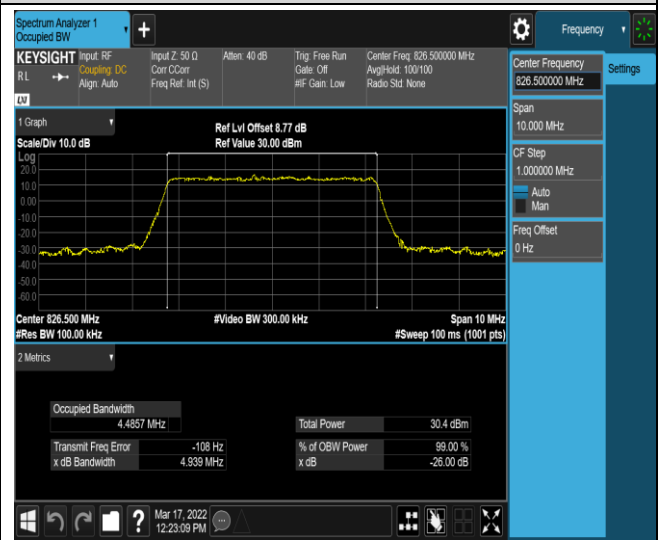

Band5-5MHz-16QAM-20425-25RB#0