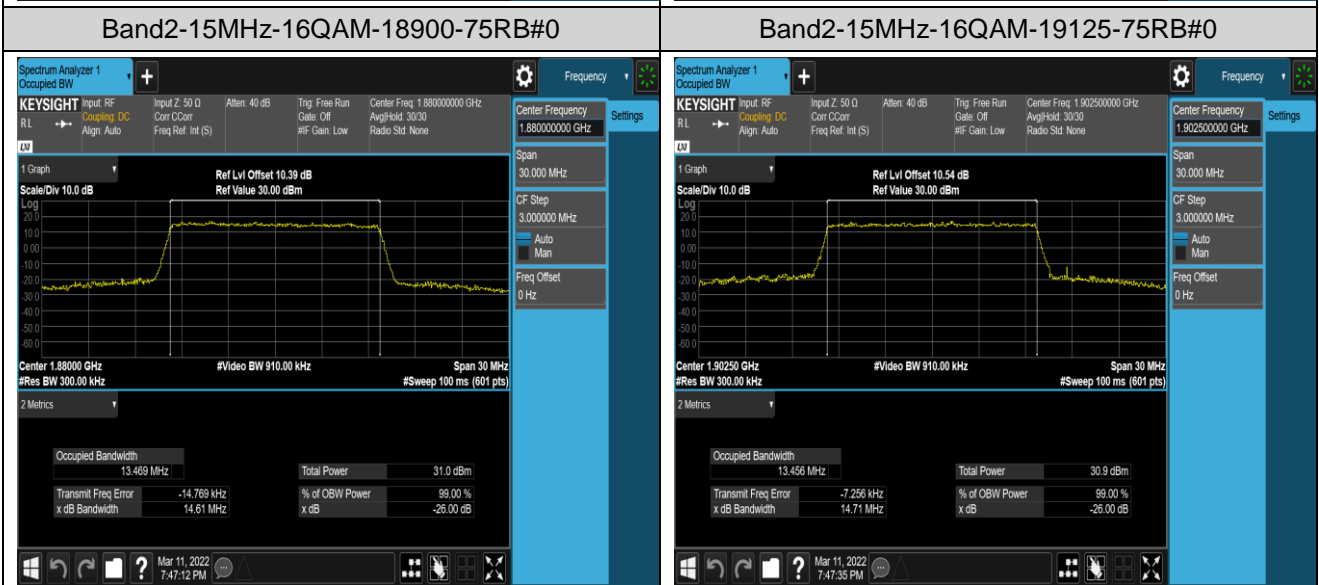

Test Graphs

Band2-5MHz-QPSK-19175-25RB#0

Band2-5MHz-16QAM-18625-25RB#0

Band2-5MHz-16QAM-18900-25RB#0

Band2-5MHz-16QAM-19175-25RB#0

Band2-10MHz-QPSK-18650-50RB#0

Band2-10MHz-QPSK-18900-50RB#0

Band5-5MHz-QPSK-20625-25RB#0