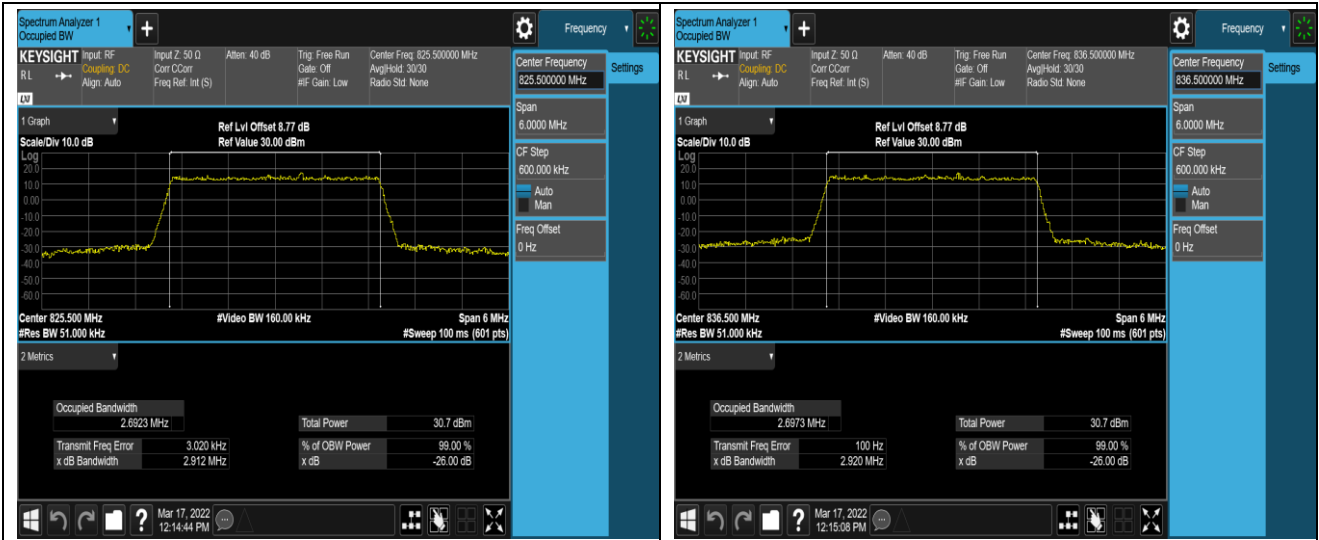

Test Graphs

Band2-5MHz-QPSK-19175-25RB#0

Band2-5MHz-16QAM-18625-25RB#0

Band2-5MHz-16QAM-18900-25RB#0

Band2-5MHz-16QAM-19175-25RB#0

Band2-10MHz-QPSK-18650-50RB#0

Band2-10MHz-QPSK-18900-50RB#0

Band5-5MHz-QPSK-20625-25RB#0