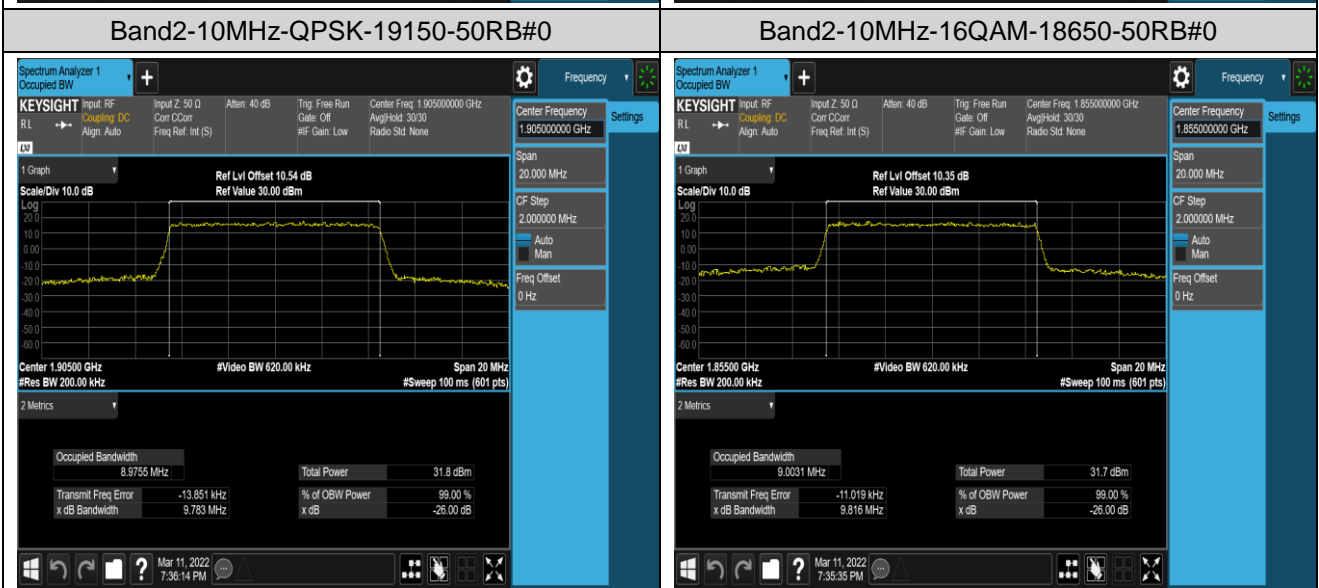

Test Graphs

Band2-5MHz-QPSK-19175-25RB#0

Band2-5MHz-16QAM-18625-25RB#0

Band2-5MHz-16QAM-18900-25RB#0

Band2-5MHz-16QAM-19175-25RB#0

Band2-10MHz-QPSK-18650-50RB#0

Band2-10MHz-QPSK-18900-50RB#0

Band5-5MHz-QPSK-20625-25RB#0