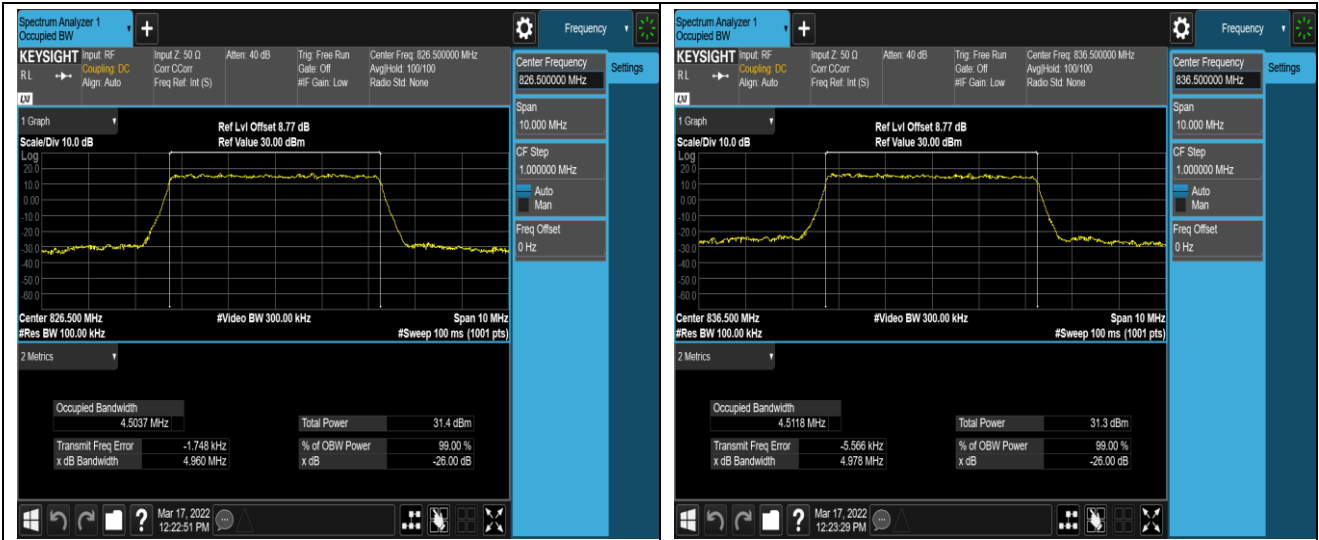

Test Graphs

Band2-5MHz-QPSK-19175-25RB#0

Band2-5MHz-16QAM-18625-25RB#0

Band2-5MHz-16QAM-18900-25RB#0

Band2-5MHz-16QAM-19175-25RB#0

Band2-10MHz-QPSK-18650-50RB#0

Band2-10MHz-QPSK-18900-50RB#0

Band5-5MHz-QPSK-20625-25RB#0