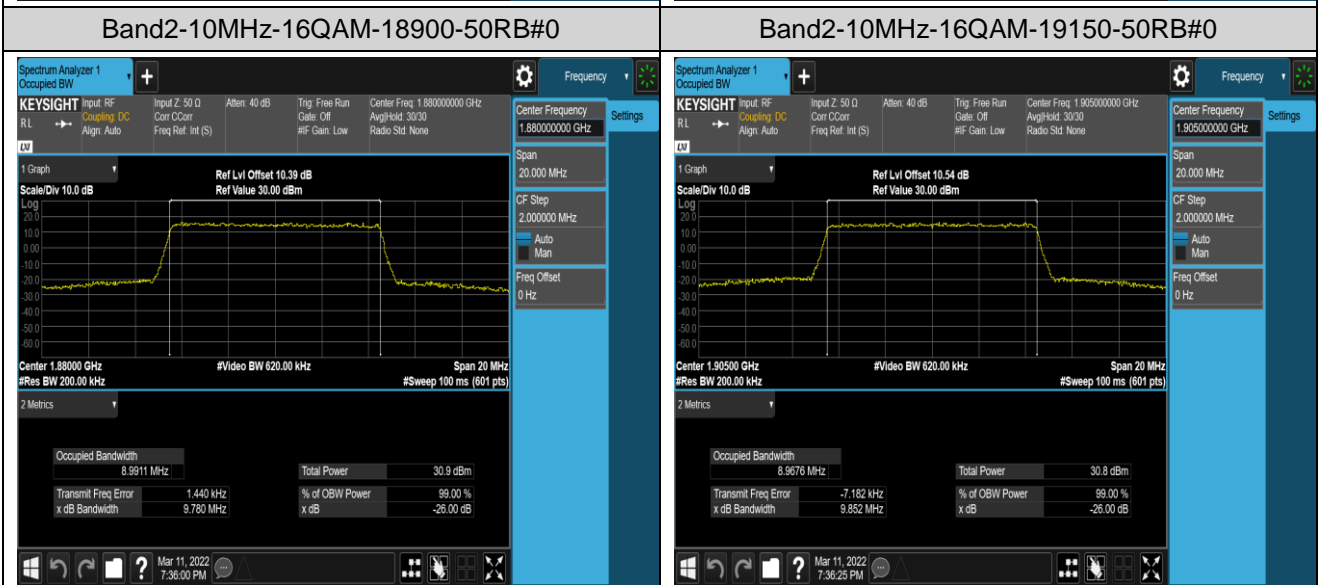

Test Graphs

Band2-5MHz-QPSK-19175-25RB#0

Band2-5MHz-16QAM-18625-25RB#0

Band2-5MHz-16QAM-18900-25RB#0

Band2-5MHz-16QAM-19175-25RB#0

Band2-10MHz-QPSK-18650-50RB#0

Band2-10MHz-QPSK-18900-50RB#0

Band5-5MHz-QPSK-20625-25RB#0