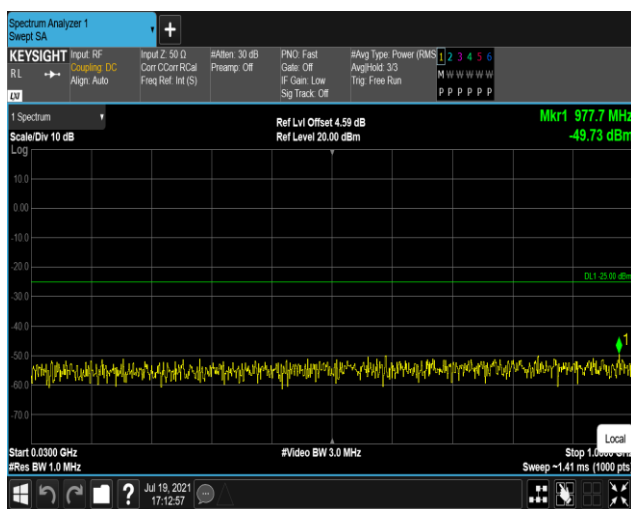

Band7-20MHz-QPSK-20850:30~1000MHz

Band7-20MHz-QPSK-20850:1000~27000MHz

Band7-20MHz-QPSK-21100:30~1000MHz

Band7-20MHz-QPSK-21100:1000~27000MHz

Band7-20MHz-QPSK-21350:30~1000MHz

Band7-20MHz-QPSK-21350:1000~27000MHz