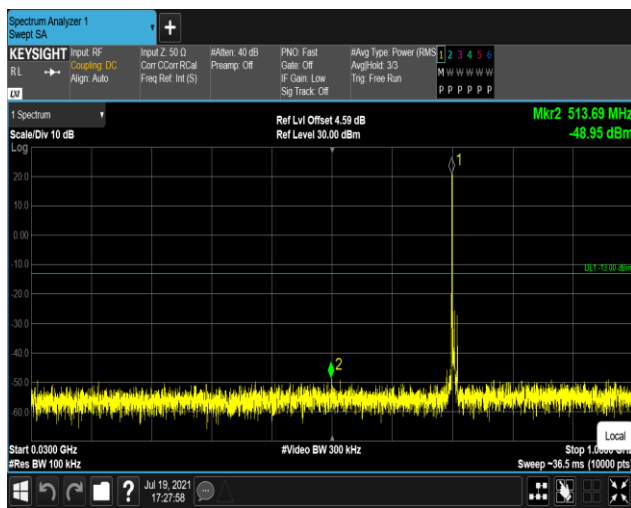

Band17-5MHz-QPSK-23825:30~1000MHz

Band17-5MHz-QPSK-23790:30~1000MHz