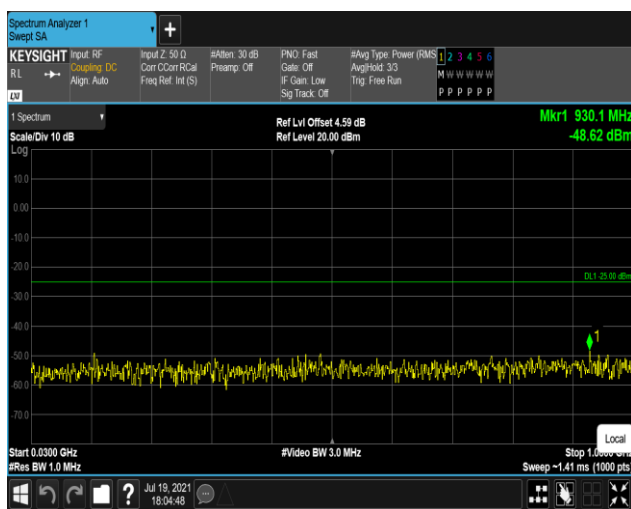

Band38-5MHz-QPSK-37775:30~1000MHz

Band38-5MHz-QPSK-37775:1000~27000MHz

Band38-5MHz-QPSK-38000:30~1000MHz

Band38-5MHz-QPSK-38000:1000~27000MHz

Band38-5MHz-QPSK-38225:30~1000MHz

Band38-5MHz-QPSK-38225:1000~27000MHz