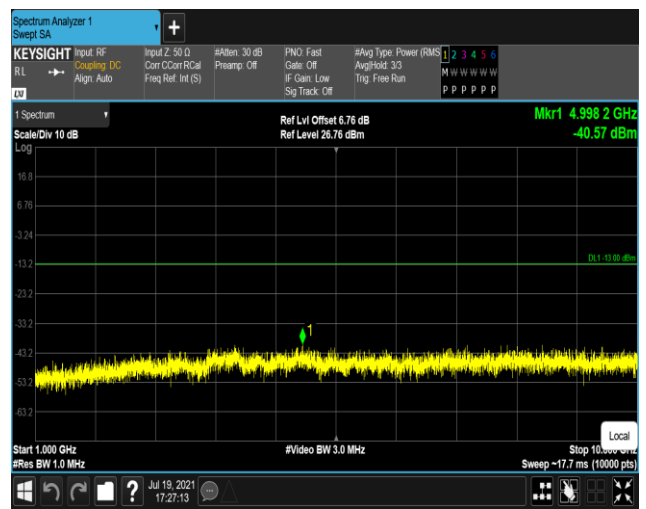

Band17-5MHz-QPSK-23790:1000~10000MHz

Band17-5MHz-QPSK-23755:1000~10000MHz