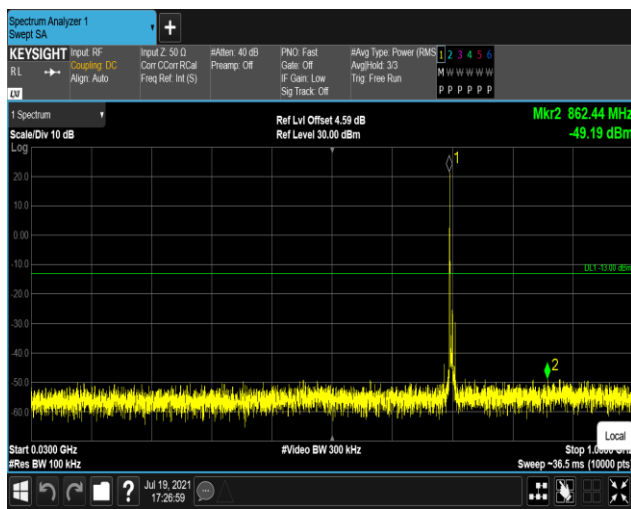

Band17-5MHz-QPSK-23790:30~1000MHz

Band17-5MHz-QPSK-23755:30~1000MHz