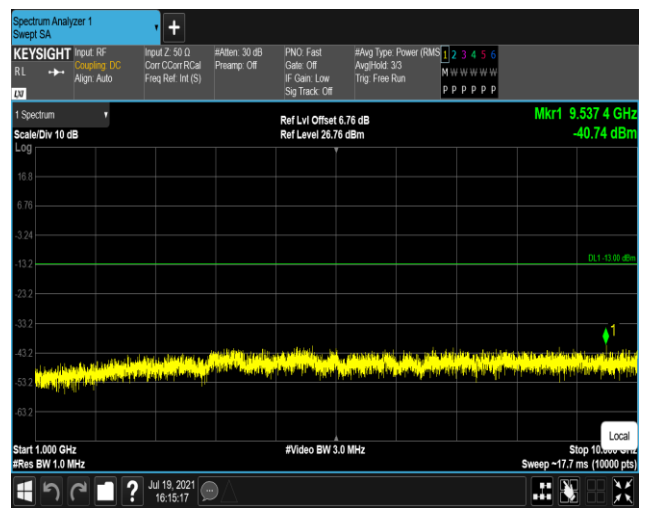

Band5-10MHz-QPSK-20450:30~1000MHz

Band5-10MHz-QPSK-20450:1000~10000MHz

Band5-10MHz-QPSK-20525:30~1000MHz

Band5-10MHz-QPSK-20525:1000~10000MHz

Band5-10MHz-QPSK-20600:30~1000MHz

Band5-10MHz-QPSK-20600:1000~10000MHz