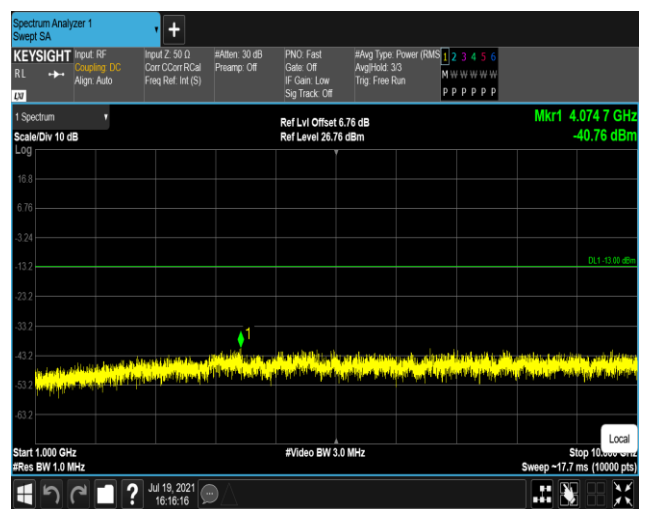

Band5-10MHz-QPSK-20450:30~1000MHz

Band5-10MHz-QPSK-20450:1000~10000MHz

Band5-10MHz-QPSK-20525:30~1000MHz

Band5-10MHz-QPSK-20525:1000~10000MHz

Band5-10MHz-QPSK-20600:30~1000MHz

Band5-10MHz-QPSK-20600:1000~10000MHz