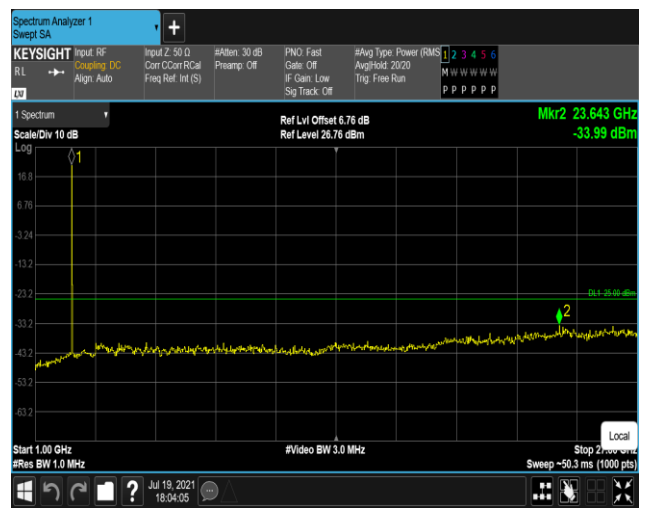

Band38-5MHz-QPSK-37775:30~1000MHz

Band38-5MHz-QPSK-37775:1000~27000MHz

Band38-5MHz-QPSK-38000:30~1000MHz

Band38-5MHz-QPSK-38000:1000~27000MHz

Band38-5MHz-QPSK-38225:30~1000MHz

Band38-5MHz-QPSK-38225:1000~27000MHz