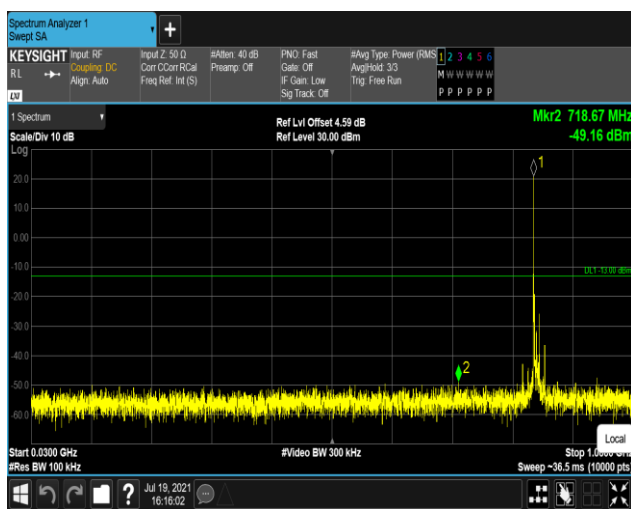

Band5-10MHz-QPSK-20450:30~1000MHz

Band5-10MHz-QPSK-20450:1000~10000MHz

Band5-10MHz-QPSK-20525:30~1000MHz

Band5-10MHz-QPSK-20525:1000~10000MHz

Band5-10MHz-QPSK-20600:30~1000MHz

Band5-10MHz-QPSK-20600:1000~10000MHz