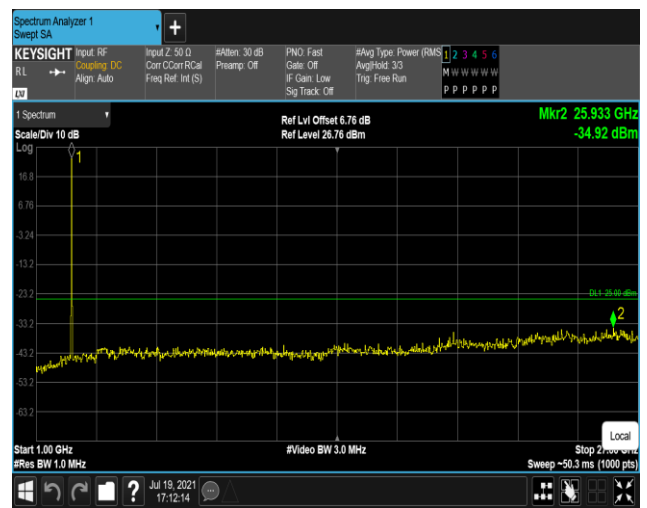

Band7-20MHz-QPSK-20850:30~1000MHz

Band7-20MHz-QPSK-20850:1000~27000MHz

Band7-20MHz-QPSK-21100:30~1000MHz

Band7-20MHz-QPSK-21100:1000~27000MHz

Band7-20MHz-QPSK-21350:30~1000MHz

Band7-20MHz-QPSK-21350:1000~27000MHz