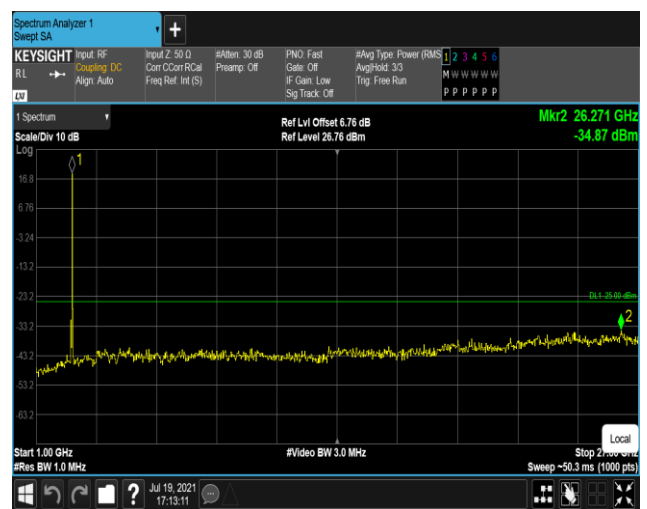

Band7-20MHz-QPSK-20850:30~1000MHz

Band7-20MHz-QPSK-20850:1000~27000MHz

Band7-20MHz-QPSK-21100:30~1000MHz

Band7-20MHz-QPSK-21100:1000~27000MHz

Band7-20MHz-QPSK-21350:30~1000MHz

Band7-20MHz-QPSK-21350:1000~27000MHz