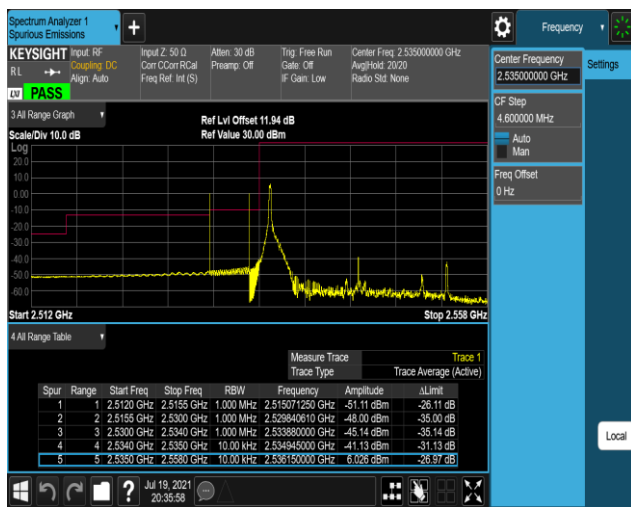

Band41-20MHz-16QAM-40140-1RB#0

Band41-20MHz-16QAM-40140-1RB#99

Band41-20MHz-16QAM-40140-100RB#0

Band41-20MHz-16QAM-41140-1RB#0

Band41-20MHz-16QAM-41140-1RB#99

Band41-20MHz-16QAM-41140-100RB#0

Band66-1.4MHz-QPSK-131979-1RB#0