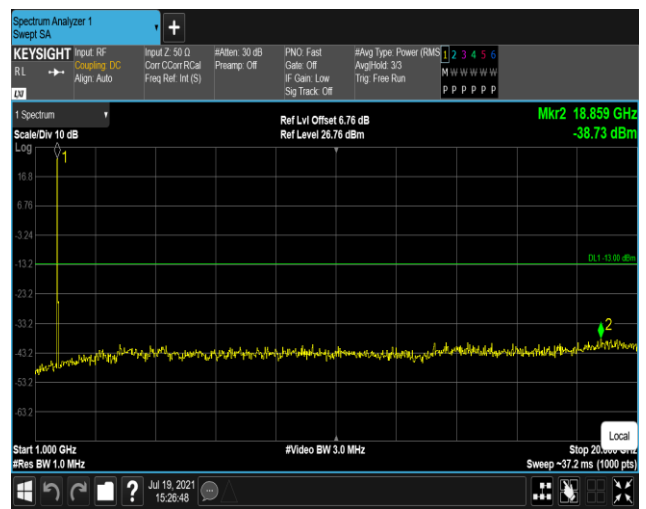

Band4-1.4MHz-16QAM-20175:1000~20000MHz

Band4-1.4MHz-16QAM-20393:30~1000MHz

Band4-1.4MHz-16QAM-20393:1000~20000MHz

Band4-20MHz-QPSK-20050:30~1000MHz

Band4-20MHz-QPSK-20050:1000~20000MHz

Band4-20MHz-QPSK-20175:30~1000MHz