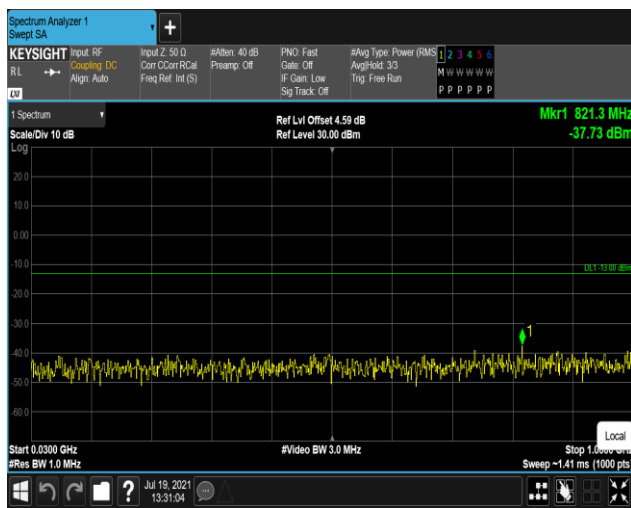

Band2-20MHz-QPSK-18900:1000~20000MHz

Band2-20MHz-QPSK-19100:30~1000MHz

Band2-20MHz-QPSK-19100:1000~20000MHz

Band4-1.4MHz-QPSK-19957:30~1000MHz

Band4-1.4MHz-QPSK-19957:1000~20000MHz

Band4-1.4MHz-QPSK-20175:30~1000MHz