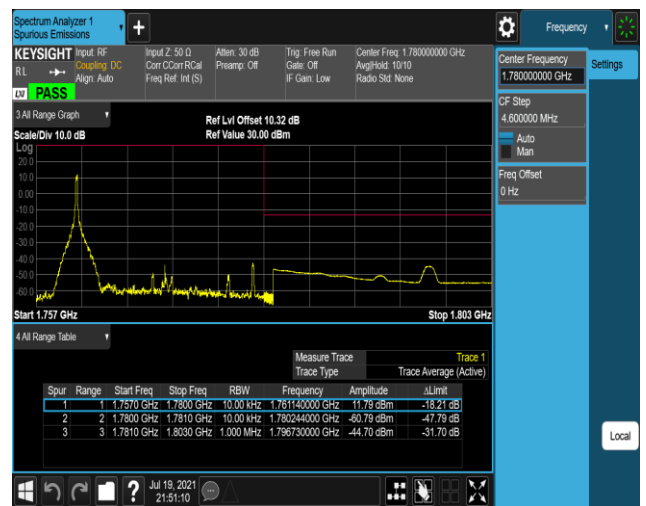

Band66-20MHz-QPSK-132572-1RB#0