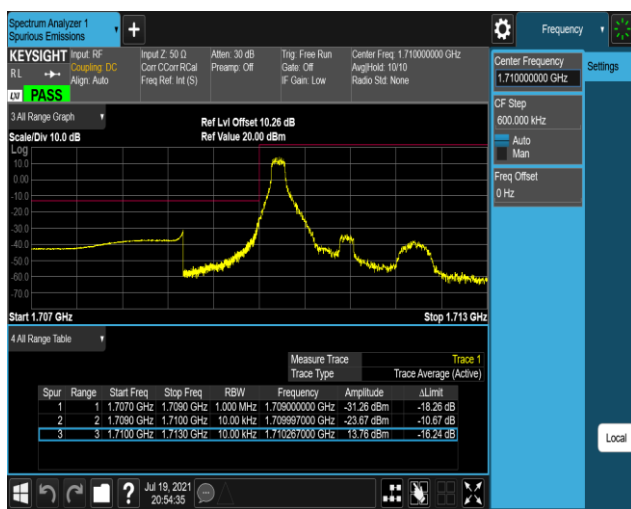

Band41-20MHz-16QAM-40140-1RB#0

Band41-20MHz-16QAM-40140-1RB#99

Band41-20MHz-16QAM-40140-100RB#0

Band41-20MHz-16QAM-41140-1RB#0

Band41-20MHz-16QAM-41140-1RB#99

Band41-20MHz-16QAM-41140-100RB#0

Band66-1.4MHz-QPSK-131979-1RB#0