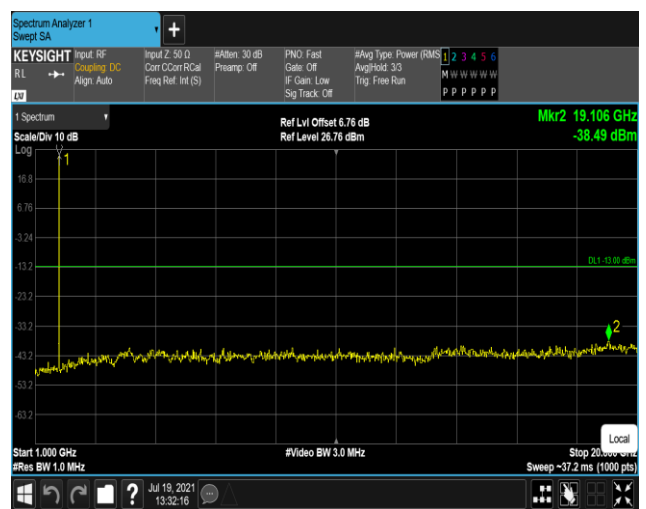

Band4-1.4MHz-QPSK-20393:1000~20000MHz