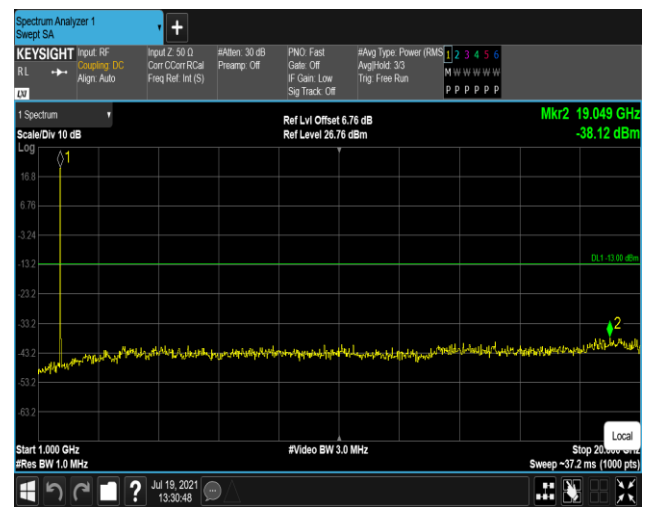

Band4-1.4MHz-QPSK-20175:1000~20000MHz

Band4-1.4MHz-QPSK-20393:30~1000MHz

Band4-1.4MHz-QPSK-20393:1000~20000MHz

Band4-1.4MHz-16QAM-19957:30~1000MHz

Band4-1.4MHz-16QAM-19957:1000~20000MHz

Band4-1.4MHz-16QAM-20175:30~1000MHz