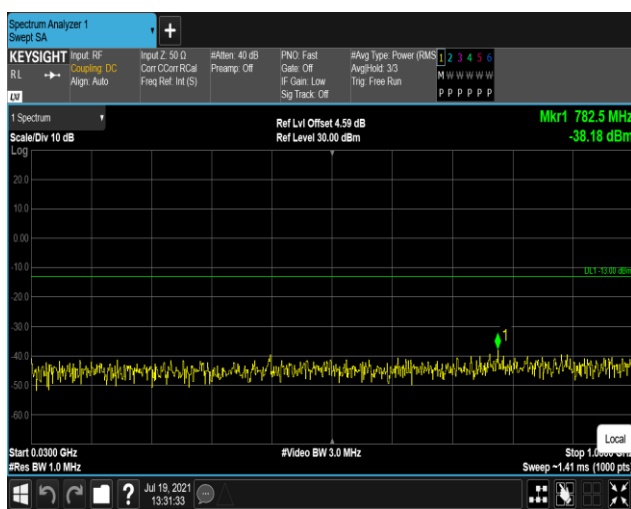

Band4-1.4MHz-QPSK-20175:1000~20000MHz

Band4-1.4MHz-QPSK-20393:30~1000MHz

Band4-1.4MHz-QPSK-20393:1000~20000MHz

Band4-1.4MHz-16QAM-19957:30~1000MHz

Band4-1.4MHz-16QAM-19957:1000~20000MHz

Band4-1.4MHz-16QAM-20175:30~1000MHz