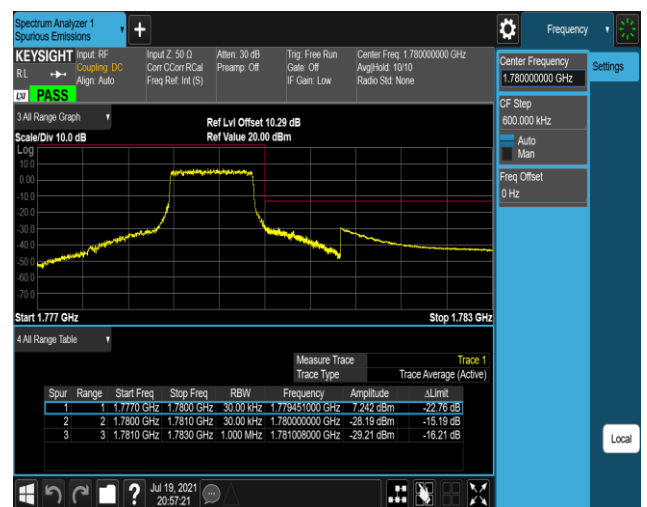

Band66-1.4MHz-16QAM-131979-6RB#0

Band66-1.4MHz-16QAM-132665-1RB#0

Band66-1.4MHz-16QAM-132665-1RB#5

Band66-1.4MHz-16QAM-132665-6RB#0

Band66-20MHz-QPSK-132072-1RB#0

Band66-20MHz-QPSK-132072-1RB#99

Band66-20MHz-QPSK-132072-100RB#0