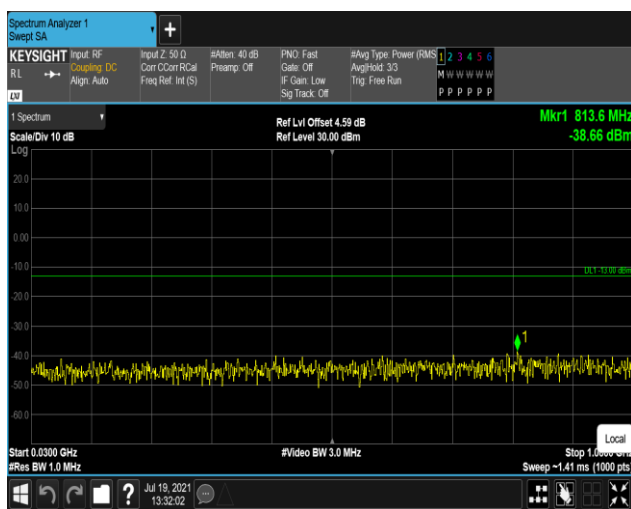

Band4-1.4MHz-QPSK-20393:30~1000MHz