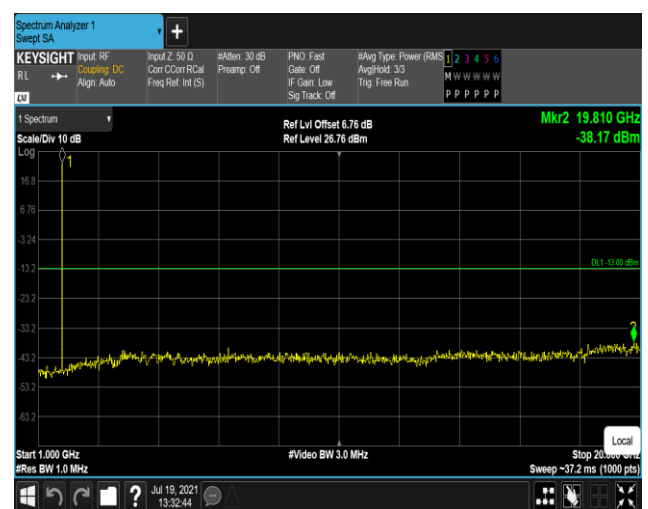

Band4-1.4MHz-16QAM-20393:1000~20000MHz