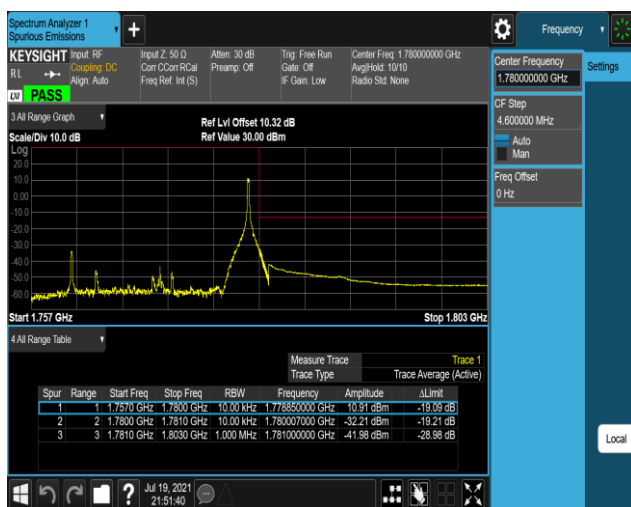

Band66-20MHz-QPSK-132572-1RB#99