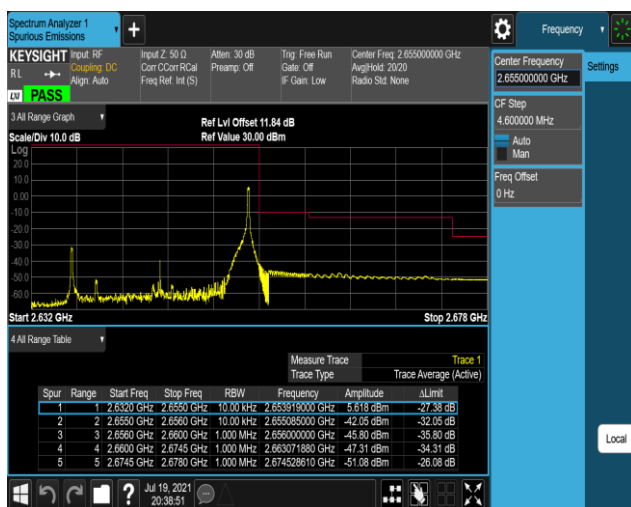

Band41-20MHz-16QAM-40140-1RB#0

Band41-20MHz-16QAM-40140-1RB#99

Band41-20MHz-16QAM-40140-100RB#0

Band41-20MHz-16QAM-41140-1RB#0

Band41-20MHz-16QAM-41140-1RB#99

Band41-20MHz-16QAM-41140-100RB#0

Band66-1.4MHz-QPSK-131979-1RB#0