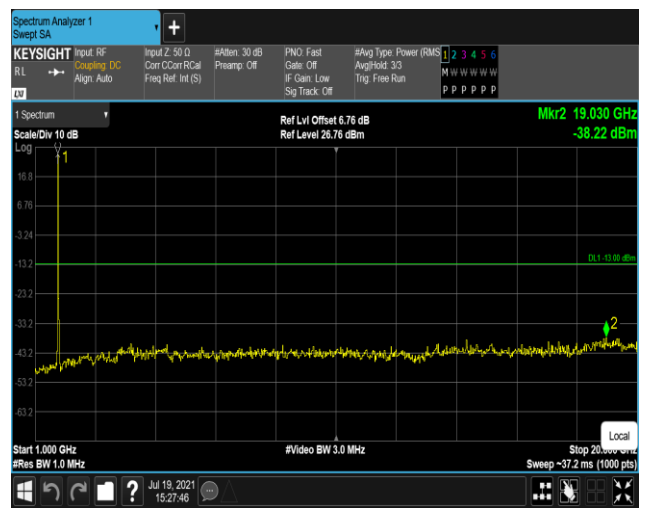

Band4-20MHz-QPSK-20175:1000~20000MHz