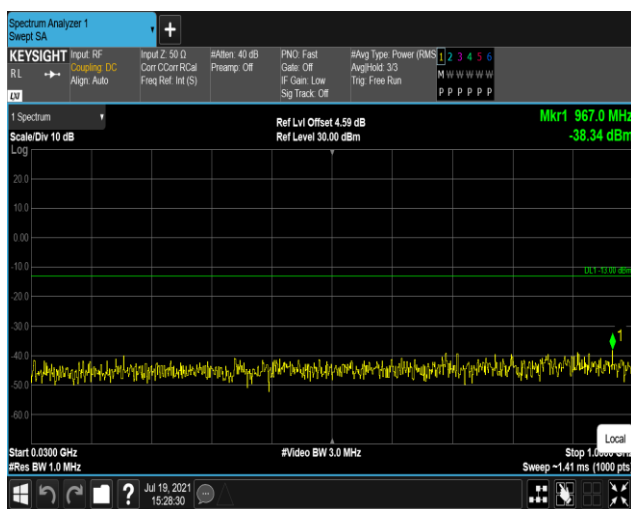

Band4-20MHz-QPSK-20300:30~1000MHz