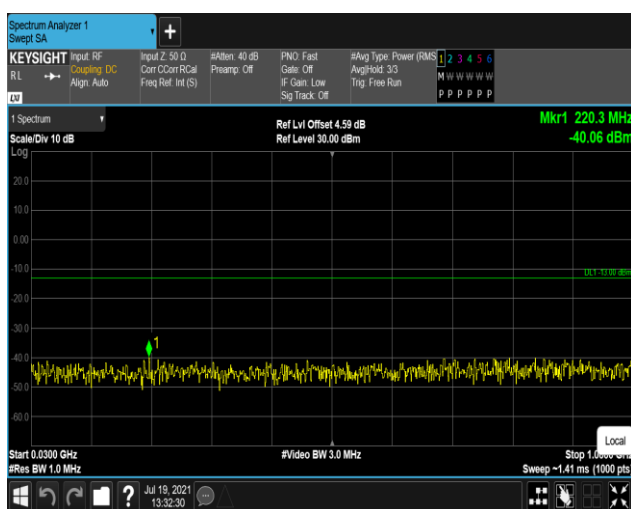

Band4-1.4MHz-16QAM-20393:30~1000MHz