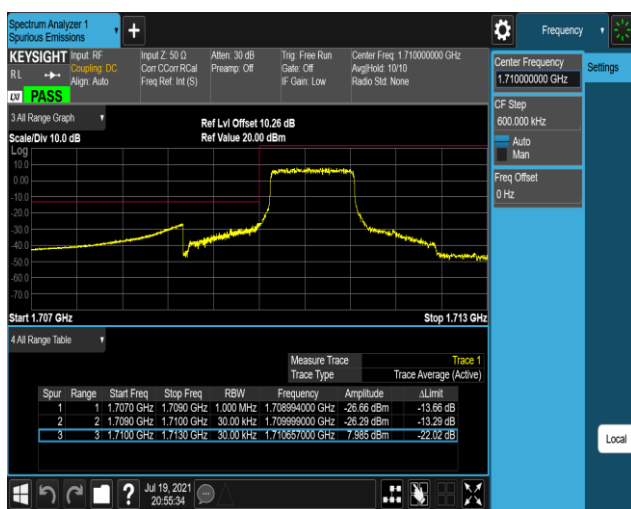

Band66-1.4MHz-QPSK-131979-6RB#0