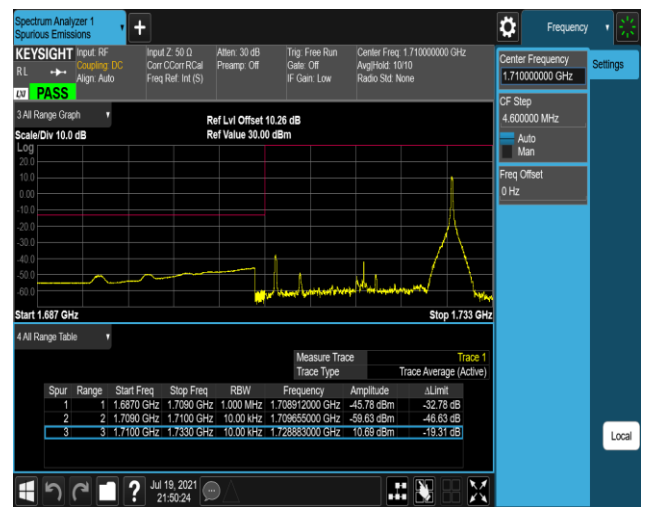

Band66-20MHz-16QAM-132072-1RB#99