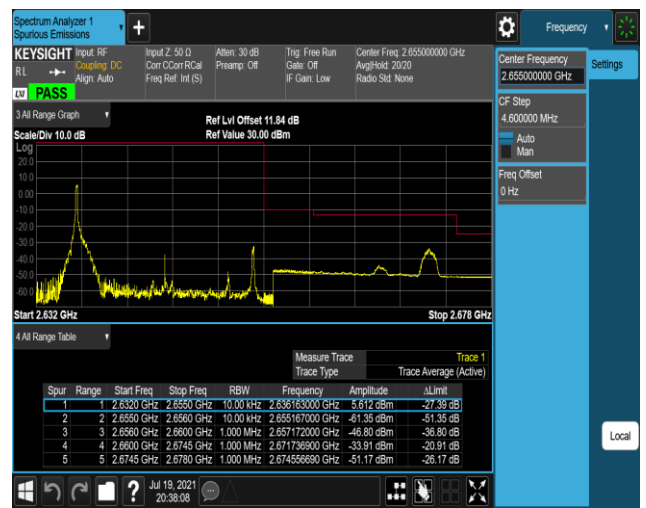

Band41-20MHz-16QAM-40140-1RB#0

Band41-20MHz-16QAM-40140-1RB#99

Band41-20MHz-16QAM-40140-100RB#0

Band41-20MHz-16QAM-41140-1RB#0

Band41-20MHz-16QAM-41140-1RB#99

Band41-20MHz-16QAM-41140-100RB#0

Band66-1.4MHz-QPSK-131979-1RB#0