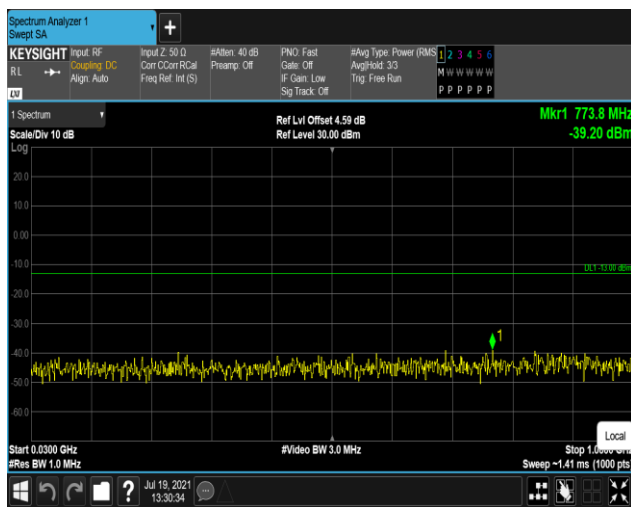

Band4-1.4MHz-QPSK-20175:1000~20000MHz

Band4-1.4MHz-QPSK-20393:30~1000MHz

Band4-1.4MHz-QPSK-20393:1000~20000MHz

Band4-1.4MHz-16QAM-19957:30~1000MHz

Band4-1.4MHz-16QAM-19957:1000~20000MHz

Band4-1.4MHz-16QAM-20175:30~1000MHz