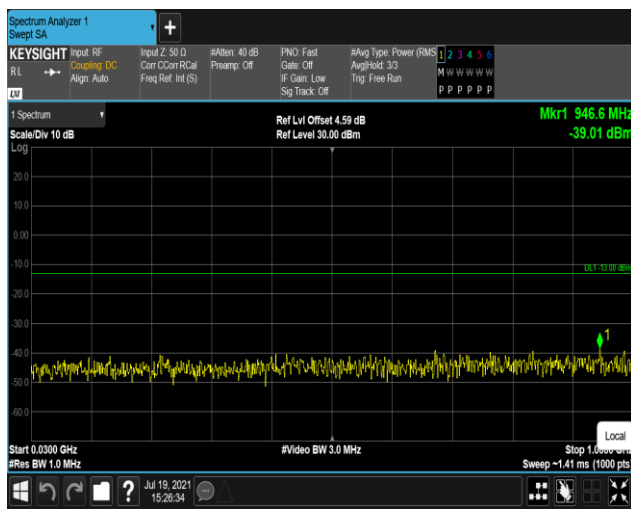

Band4-1.4MHz-16QAM-20175:1000~20000MHz

Band4-1.4MHz-16QAM-20393:30~1000MHz

Band4-1.4MHz-16QAM-20393:1000~20000MHz

Band4-20MHz-QPSK-20050:30~1000MHz

Band4-20MHz-QPSK-20050:1000~20000MHz

Band4-20MHz-QPSK-20175:30~1000MHz