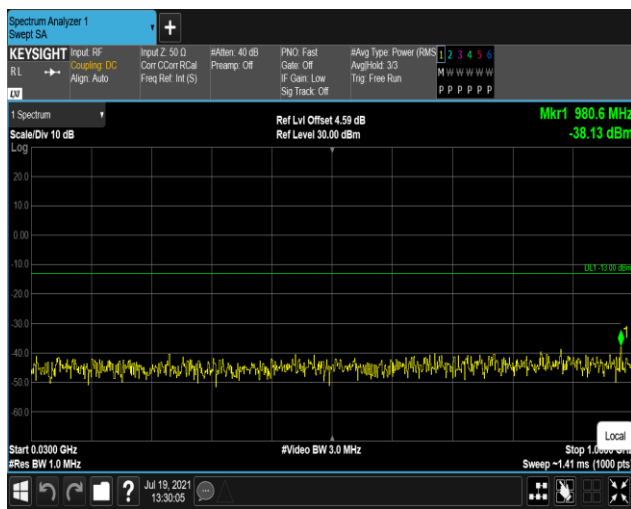

Band2-20MHz-QPSK-18900:1000~20000MHz

Band2-20MHz-QPSK-19100:30~1000MHz

Band2-20MHz-QPSK-19100:1000~20000MHz

Band4-1.4MHz-QPSK-19957:30~1000MHz

Band4-1.4MHz-QPSK-19957:1000~20000MHz

Band4-1.4MHz-QPSK-20175:30~1000MHz