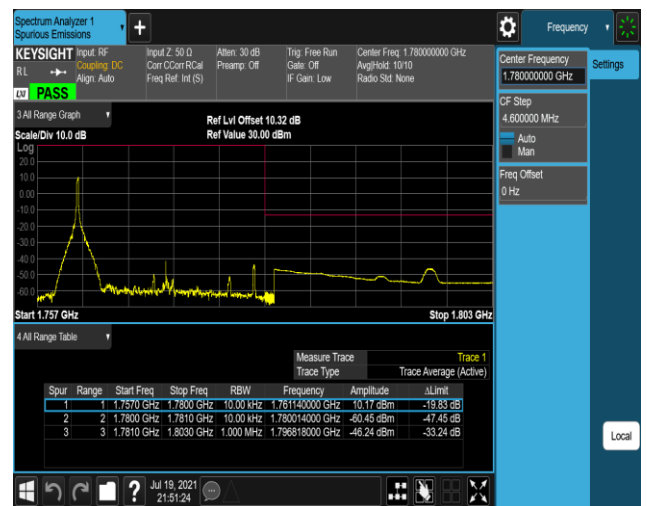

Band66-20MHz-16QAM-132572-1RB#99

Band66-20MHz-16QAM-132572-100RB#0

Appendix E: Conducted Spurious Emission

Test Result(worst case)

Band	Bandwidth	Modulation	Channel	RB Configuration	Frequency Range	Result (dBm)	Verdict
Band2	1.4MHz	QPSK	18607	1RB#0	30~1000MHz	-37.72	PASS
Band2	1.4MHz	QPSK	18607	1RB#0	1000~20000MHz	-29.47	PASS
Band2	1.4MHz	QPSK	18900	1RB#0	30~1000MHz	-38.93	PASS
Band2	1.4MHz	QPSK	18900	1RB#0	1000~20000MHz	-32.68	PASS
Band2	1.4MHz	QPSK	19193	1RB#0	30~1000MHz	-39.17	PASS
Band2	1.4MHz	QPSK	19193	1RB#0	1000~20000MHz	-31.45	PASS
Band2	1.4MHz	16QAM	18607	1RB#0	30~1000MHz	-38.85	PASS
Band2	1.4MHz	16QAM	18607	1RB#0	1000~20000MHz	-29.02	PASS
Band2	1.4MHz	16QAM	18900	1RB#0	30~1000MHz	-37.84	PASS
Band2	1.4MHz	16QAM	18900	1RB#0	1000~20000MHz	-32.02	PASS
Band2	1.4MHz	16QAM	19193	1RB#0	30~1000MHz	-39.37	PASS
Band2	1.4MHz	16QAM	19193	1RB#0	1000~20000MHz	-33.76	PASS
Band2	20MHz	QPSK	18700	1RB#0	30~1000MHz	-37.21	PASS
Band2	20MHz	QPSK	18700	1RB#0	1000~20000MHz	-32.93	PASS
Band2	20MHz	QPSK	18900	1RB#0	30~1000MHz	-39.07	PASS
Band2	20MHz	QPSK	18900	1RB#0	1000~20000MHz	-33.62	PASS
Band2	20MHz	QPSK	19100	1RB#0	30~1000MHz	-39.35	PASS
Band2	20MHz	QPSK	19100	1RB#0	1000~20000MHz	-32.16	PASS
Band2	20MHz	16QAM	18700	1RB#0	30~1000MHz	-38.85	PASS
Band2	20MHz	16QAM	18700	1RB#0	1000~20000MHz	-36.56	PASS
Band2	20MHz	16QAM	18900	1RB#0	30~1000MHz	-38.83	PASS
Band2	20MHz	16QAM	18900	1RB#0	1000~20000MHz	-32.31	PASS
Band2	20MHz	16QAM	19100	1RB#0	30~1000MHz	-38.88	PASS
Band2	20MHz	16QAM	19100	1RB#0	1000~20000MHz	-32.39	PASS
Band4	1.4MHz	QPSK	19957	1RB#0	30~1000MHz	-38.13	PASS
Band4	1.4MHz	QPSK	19957	1RB#0	1000~20000MHz	-38.58	PASS
Band4	1.4MHz	QPSK	20175	1RB#0	30~1000MHz	-37.73	PASS
Band4	1.4MHz	QPSK	20175	1RB#0	1000~20000MHz	-37.76	PASS
Band4	1.4MHz	QPSK	20393	1RB#0	30~1000MHz	-38.66	PASS
Band4	1.4MHz	QPSK	20393	1RB#0	1000~20000MHz	-38.49	PASS
Band4	1.4MHz	16QAM	19957	1RB#0	30~1000MHz	-39.2	PASS
Band4	1.4MHz	16QAM	19957	1RB#0	1000~20000MHz	-38.12	PASS
Band4	1.4MHz	16QAM	20175	1RB#0	30~1000MHz	-38.18	PASS
Band4	1.4MHz	16QAM	20175	1RB#0	1000~20000MHz	-38.2	PASS
Band4	1.4MHz	16QAM	20393	1RB#0	30~1000MHz	-40.06	PASS
Band4	1.4MHz	16QAM	20393	1RB#0	1000~20000MHz	-38.17	PASS