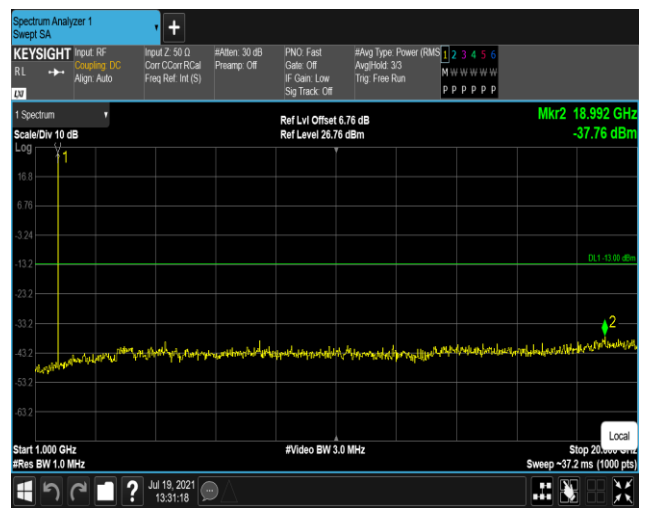

Band4-1.4MHz-QPSK-20175:1000~20000MHz