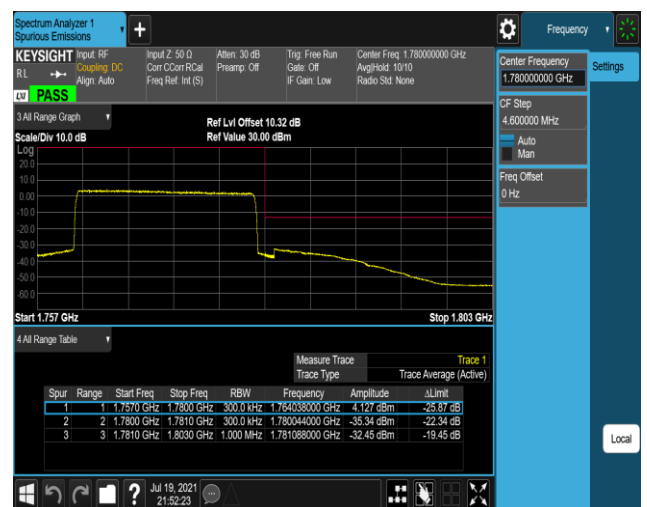

Band66-20MHz-16QAM-132572-1RB#99

Band66-20MHz-16QAM-132572-100RB#0

Appendix E: Conducted Spurious Emission

Test Result(worst case)

Band	Bandwidth	Modulation	Channel	RB Configuration	Frequency Range	Result (dBm)	Verdict
Band2	1.4MHz	QPSK	18607	1RB#0	30~1000MHz	-37.72	PASS
Band2	1.4MHz	QPSK	18607	1RB#0	1000~20000MHz	-29.47	PASS
Band2	1.4MHz	QPSK	18900	1RB#0	30~1000MHz	-38.93	PASS
Band2	1.4MHz	QPSK	18900	1RB#0	1000~20000MHz	-32.68	PASS
Band2	1.4MHz	QPSK	19193	1RB#0	30~1000MHz	-39.17	PASS
Band2	1.4MHz	QPSK	19193	1RB#0	1000~20000MHz	-31.45	PASS
Band2	1.4MHz	16QAM	18607	1RB#0	30~1000MHz	-38.85	PASS
Band2	1.4MHz	16QAM	18607	1RB#0	1000~20000MHz	-29.02	PASS
Band2	1.4MHz	16QAM	18900	1RB#0	30~1000MHz	-37.84	PASS
Band2	1.4MHz	16QAM	18900	1RB#0	1000~20000MHz	-32.02	PASS
Band2	1.4MHz	16QAM	19193	1RB#0	30~1000MHz	-39.37	PASS
Band2	1.4MHz	16QAM	19193	1RB#0	1000~20000MHz	-33.76	PASS
Band2	20MHz	QPSK	18700	1RB#0	30~1000MHz	-37.21	PASS
Band2	20MHz	QPSK	18700	1RB#0	1000~20000MHz	-32.93	PASS
Band2	20MHz	QPSK	18900	1RB#0	30~1000MHz	-39.07	PASS
Band2	20MHz	QPSK	18900	1RB#0	1000~20000MHz	-33.62	PASS
Band2	20MHz	QPSK	19100	1RB#0	30~1000MHz	-39.35	PASS
Band2	20MHz	QPSK	19100	1RB#0	1000~20000MHz	-32.16	PASS
Band2	20MHz	16QAM	18700	1RB#0	30~1000MHz	-38.85	PASS
Band2	20MHz	16QAM	18700	1RB#0	1000~20000MHz	-36.56	PASS
Band2	20MHz	16QAM	18900	1RB#0	30~1000MHz	-38.83	PASS
Band2	20MHz	16QAM	18900	1RB#0	1000~20000MHz	-32.31	PASS
Band2	20MHz	16QAM	19100	1RB#0	30~1000MHz	-38.88	PASS
Band2	20MHz	16QAM	19100	1RB#0	1000~20000MHz	-32.39	PASS
Band4	1.4MHz	QPSK	19957	1RB#0	30~1000MHz	-38.13	PASS
Band4	1.4MHz	QPSK	19957	1RB#0	1000~20000MHz	-38.58	PASS
Band4	1.4MHz	QPSK	20175	1RB#0	30~1000MHz	-37.73	PASS
Band4	1.4MHz	QPSK	20175	1RB#0	1000~20000MHz	-37.76	PASS
Band4	1.4MHz	QPSK	20393	1RB#0	30~1000MHz	-38.66	PASS
Band4	1.4MHz	QPSK	20393	1RB#0	1000~20000MHz	-38.49	PASS
Band4	1.4MHz	16QAM	19957	1RB#0	30~1000MHz	-39.2	PASS
Band4	1.4MHz	16QAM	19957	1RB#0	1000~20000MHz	-38.12	PASS
Band4	1.4MHz	16QAM	20175	1RB#0	30~1000MHz	-38.18	PASS
Band4	1.4MHz	16QAM	20175	1RB#0	1000~20000MHz	-38.2	PASS
Band4	1.4MHz	16QAM	20393	1RB#0	30~1000MHz	-40.06	PASS
Band4	1.4MHz	16QAM	20393	1RB#0	1000~20000MHz	-38.17	PASS