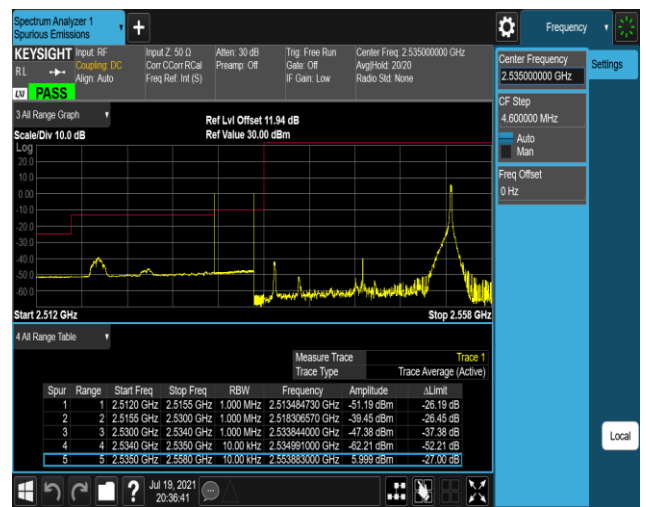

Band41-20MHz-16QAM-40140-1RB#0

Band41-20MHz-16QAM-40140-1RB#99

Band41-20MHz-16QAM-40140-100RB#0

Band41-20MHz-16QAM-41140-1RB#0

Band41-20MHz-16QAM-41140-1RB#99

Band41-20MHz-16QAM-41140-100RB#0

Band66-1.4MHz-QPSK-131979-1RB#0