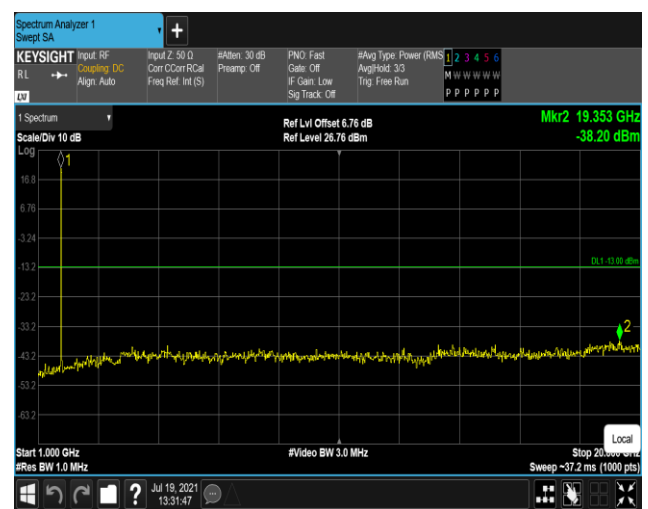

Band4-1.4MHz-16QAM-20175:1000~20000MHz