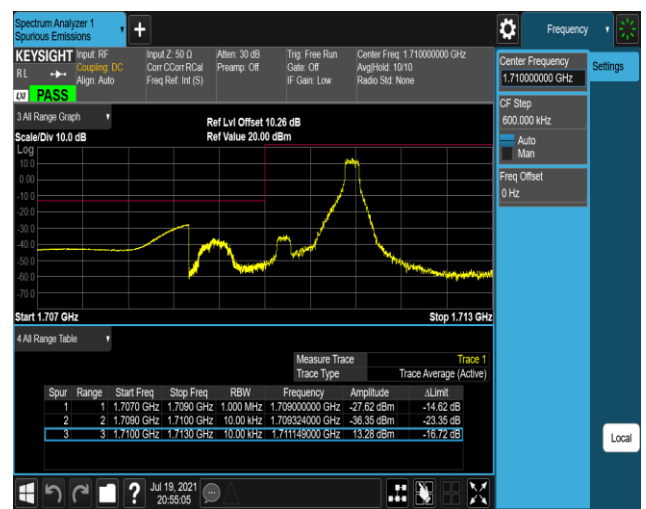

Band66-1.4MHz-QPSK-131979-1RB#5