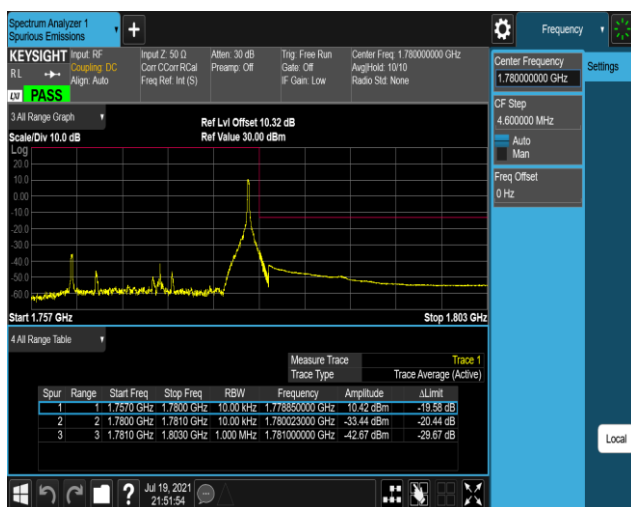

Band66-20MHz-16QAM-132572-1RB#99

Band66-20MHz-16QAM-132572-100RB#0

Appendix E: Conducted Spurious Emission

Test Result(worst case)

Band	Bandwidth	Modulation	Channel	RB Configuration	Frequency Range	Result (dBm)	Verdict
Band2	1.4MHz	QPSK	18607	1RB#0	30~1000MHz	-37.72	PASS
Band2	1.4MHz	QPSK	18607	1RB#0	1000~20000MHz	-29.47	PASS
Band2	1.4MHz	QPSK	18900	1RB#0	30~1000MHz	-38.93	PASS
Band2	1.4MHz	QPSK	18900	1RB#0	1000~20000MHz	-32.68	PASS
Band2	1.4MHz	QPSK	19193	1RB#0	30~1000MHz	-39.17	PASS
Band2	1.4MHz	QPSK	19193	1RB#0	1000~20000MHz	-31.45	PASS
Band2	1.4MHz	16QAM	18607	1RB#0	30~1000MHz	-38.85	PASS
Band2	1.4MHz	16QAM	18607	1RB#0	1000~20000MHz	-29.02	PASS
Band2	1.4MHz	16QAM	18900	1RB#0	30~1000MHz	-37.84	PASS
Band2	1.4MHz	16QAM	18900	1RB#0	1000~20000MHz	-32.02	PASS
Band2	1.4MHz	16QAM	19193	1RB#0	30~1000MHz	-39.37	PASS
Band2	1.4MHz	16QAM	19193	1RB#0	1000~20000MHz	-33.76	PASS
Band2	20MHz	QPSK	18700	1RB#0	30~1000MHz	-37.21	PASS
Band2	20MHz	QPSK	18700	1RB#0	1000~20000MHz	-32.93	PASS
Band2	20MHz	QPSK	18900	1RB#0	30~1000MHz	-39.07	PASS
Band2	20MHz	QPSK	18900	1RB#0	1000~20000MHz	-33.62	PASS
Band2	20MHz	QPSK	19100	1RB#0	30~1000MHz	-39.35	PASS
Band2	20MHz	QPSK	19100	1RB#0	1000~20000MHz	-32.16	PASS
Band2	20MHz	16QAM	18700	1RB#0	30~1000MHz	-38.85	PASS
Band2	20MHz	16QAM	18700	1RB#0	1000~20000MHz	-36.56	PASS
Band2	20MHz	16QAM	18900	1RB#0	30~1000MHz	-38.83	PASS
Band2	20MHz	16QAM	18900	1RB#0	1000~20000MHz	-32.31	PASS
Band2	20MHz	16QAM	19100	1RB#0	30~1000MHz	-38.88	PASS
Band2	20MHz	16QAM	19100	1RB#0	1000~20000MHz	-32.39	PASS
Band4	1.4MHz	QPSK	19957	1RB#0	30~1000MHz	-38.13	PASS
Band4	1.4MHz	QPSK	19957	1RB#0	1000~20000MHz	-38.58	PASS
Band4	1.4MHz	QPSK	20175	1RB#0	30~1000MHz	-37.73	PASS
Band4	1.4MHz	QPSK	20175	1RB#0	1000~20000MHz	-37.76	PASS
Band4	1.4MHz	QPSK	20393	1RB#0	30~1000MHz	-38.66	PASS
Band4	1.4MHz	QPSK	20393	1RB#0	1000~20000MHz	-38.49	PASS
Band4	1.4MHz	16QAM	19957	1RB#0	30~1000MHz	-39.2	PASS
Band4	1.4MHz	16QAM	19957	1RB#0	1000~20000MHz	-38.12	PASS
Band4	1.4MHz	16QAM	20175	1RB#0	30~1000MHz	-38.18	PASS
Band4	1.4MHz	16QAM	20175	1RB#0	1000~20000MHz	-38.2	PASS
Band4	1.4MHz	16QAM	20393	1RB#0	30~1000MHz	-40.06	PASS
Band4	1.4MHz	16QAM	20393	1RB#0	1000~20000MHz	-38.17	PASS