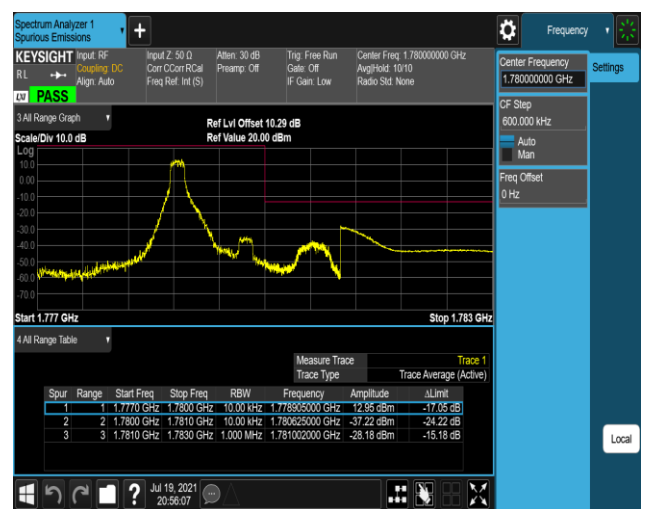

Band66-1.4MHz-QPSK-132665-1RB#0