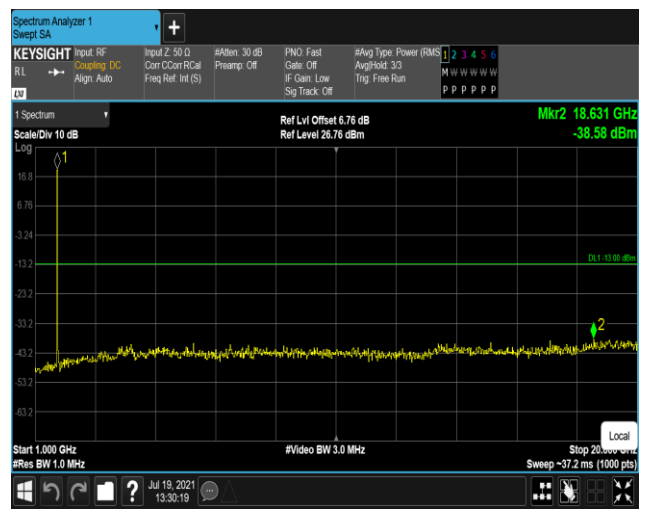

Band2-20MHz-QPSK-18900:1000~20000MHz

Band2-20MHz-QPSK-19100:30~1000MHz

Band2-20MHz-QPSK-19100:1000~20000MHz

Band4-1.4MHz-QPSK-19957:30~1000MHz

Band4-1.4MHz-QPSK-19957:1000~20000MHz

Band4-1.4MHz-QPSK-20175:30~1000MHz