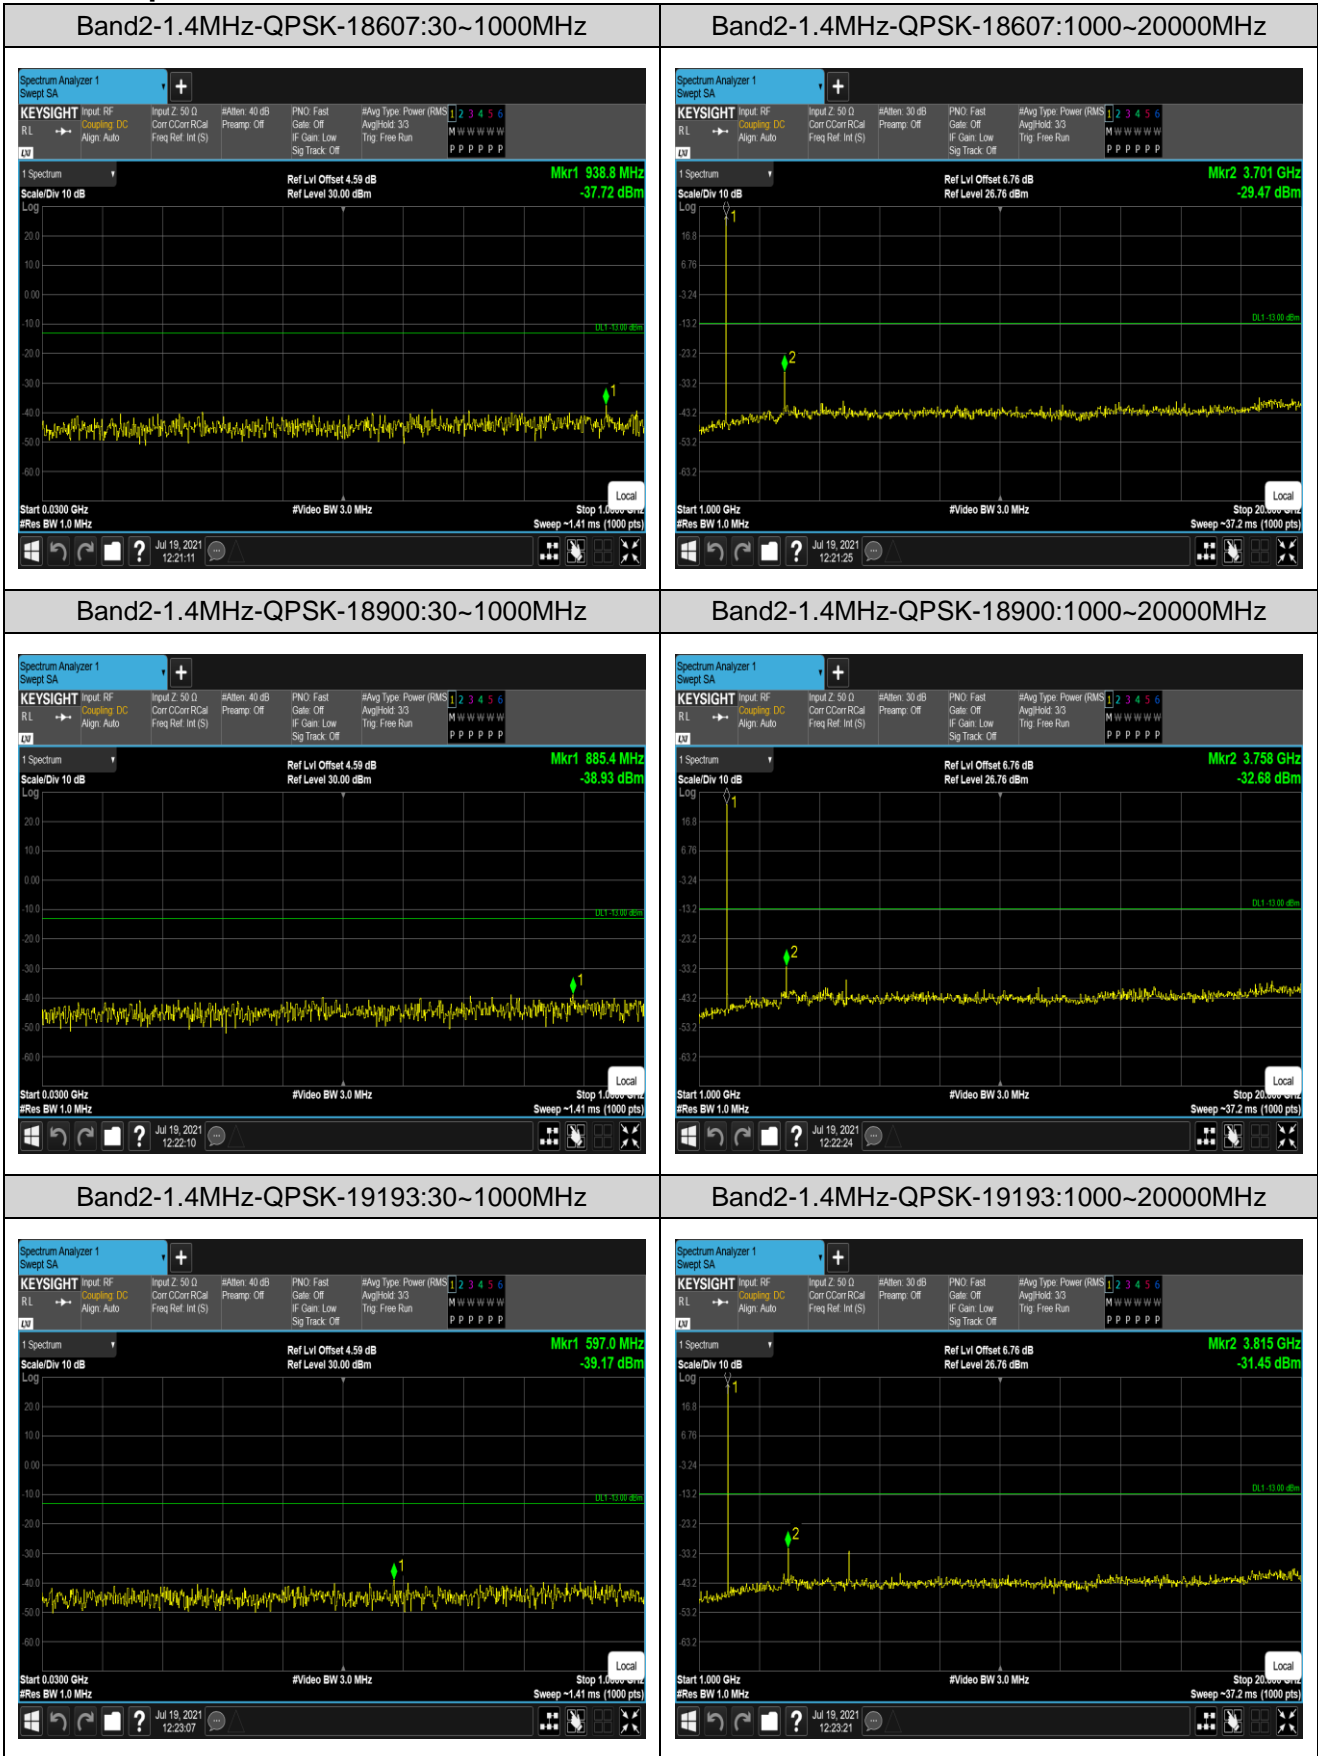

Test Graphs