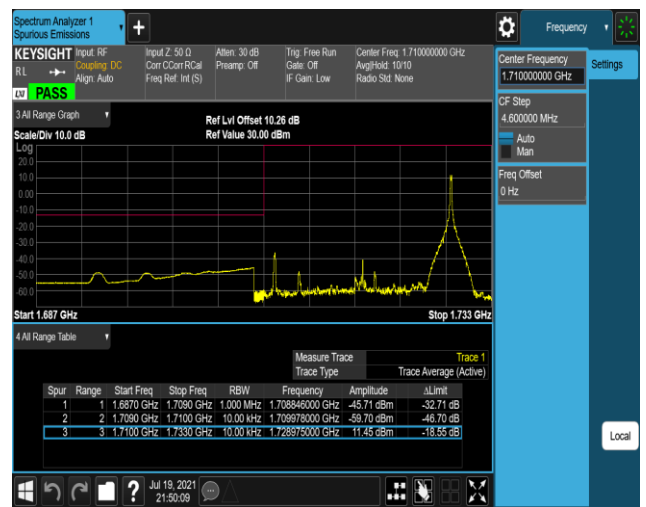

Band66-1.4MHz-16QAM-131979-6RB#0

Band66-1.4MHz-16QAM-132665-1RB#0

Band66-1.4MHz-16QAM-132665-1RB#5

Band66-1.4MHz-16QAM-132665-6RB#0

Band66-20MHz-QPSK-132072-1RB#0

Band66-20MHz-QPSK-132072-1RB#99

Band66-20MHz-QPSK-132072-100RB#0