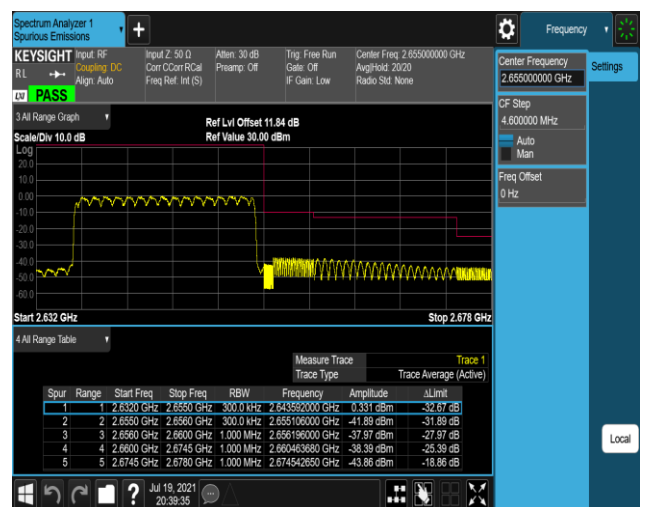

Band41-20MHz-16QAM-40140-1RB#0

Band41-20MHz-16QAM-40140-1RB#99

Band41-20MHz-16QAM-40140-100RB#0

Band41-20MHz-16QAM-41140-1RB#0

Band41-20MHz-16QAM-41140-1RB#99

Band41-20MHz-16QAM-41140-100RB#0

Band66-1.4MHz-QPSK-131979-1RB#0