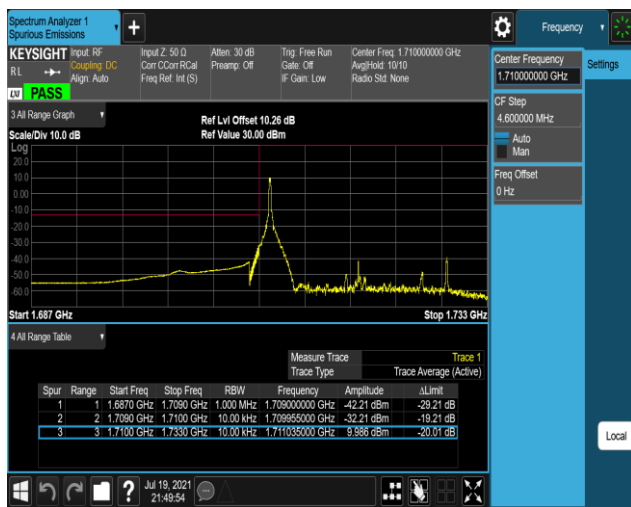

Band66-20MHz-16QAM-132072-1RB#0