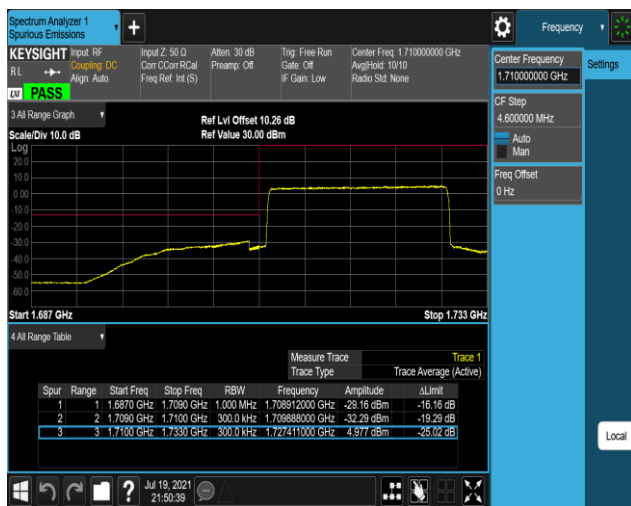

Band66-1.4MHz-16QAM-131979-6RB#0

Band66-1.4MHz-16QAM-132665-1RB#0

Band66-1.4MHz-16QAM-132665-1RB#5

Band66-1.4MHz-16QAM-132665-6RB#0

Band66-20MHz-QPSK-132072-1RB#0

Band66-20MHz-QPSK-132072-1RB#99

Band66-20MHz-QPSK-132072-100RB#0