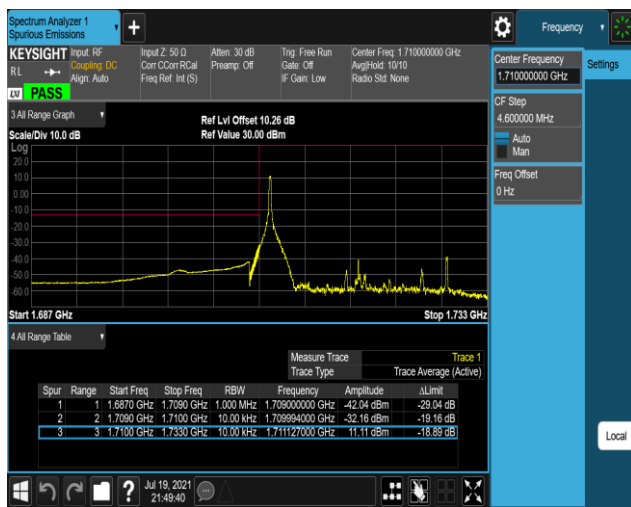

Band66-1.4MHz-16QAM-131979-6RB#0

Band66-1.4MHz-16QAM-132665-1RB#0

Band66-1.4MHz-16QAM-132665-1RB#5

Band66-1.4MHz-16QAM-132665-6RB#0

Band66-20MHz-QPSK-132072-1RB#0

Band66-20MHz-QPSK-132072-1RB#99

Band66-20MHz-QPSK-132072-100RB#0