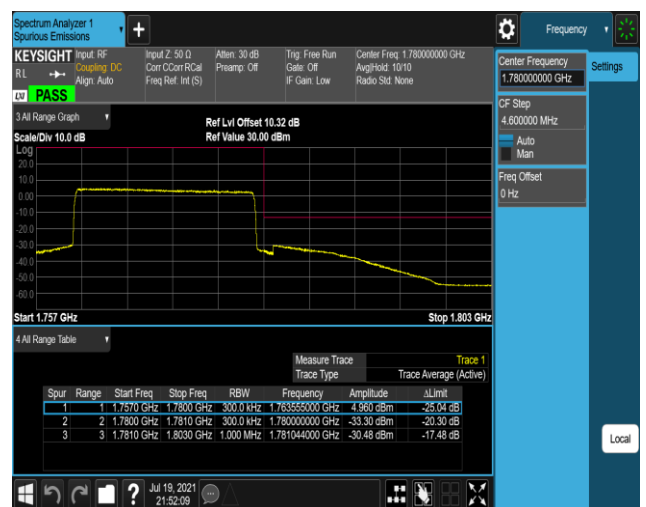

Band66-20MHz-QPSK-132572-100RB#0