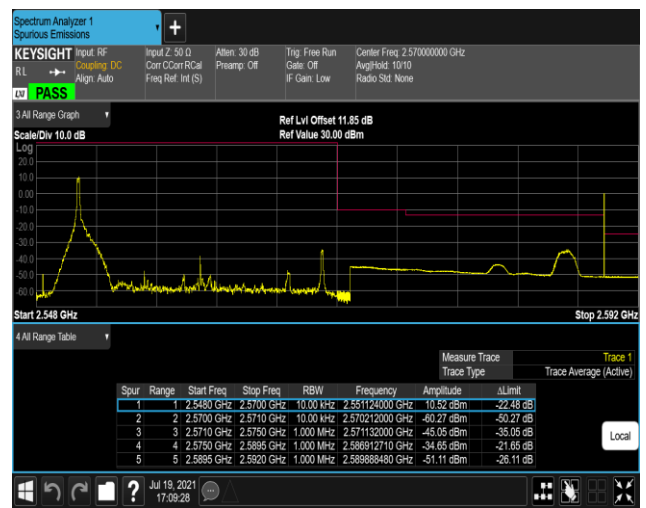

Band7-20MHz-16QAM-20850-1RB#0

Band7-20MHz-16QAM-20850-1RB#99

Band7-20MHz-16QAM-20850-100RB#0

Band7-20MHz-16QAM-21350-1RB#0

Band7-20MHz-16QAM-21350-1RB#99

Band7-20MHz-16QAM-21350-100RB#0

Band17-5MHz-QPSK-23755-1RB#0