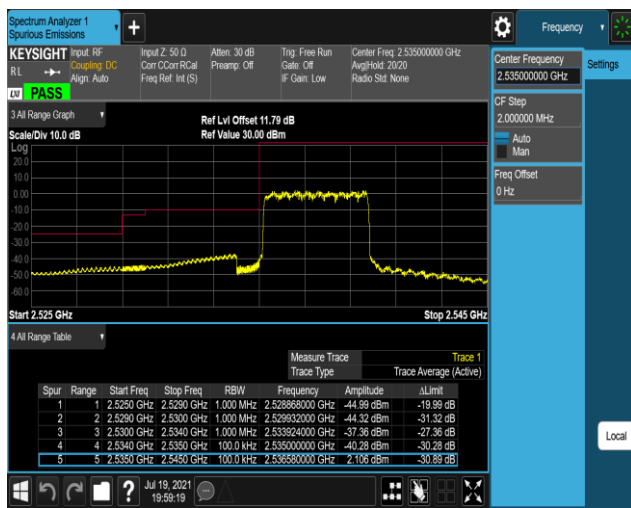

Band38-5MHz-QPSK-38225-1RB#24

Band38-5MHz-QPSK-38225-25RB#0

Band41-5MHz-QPSK-40065-1RB#0

Band41-5MHz-QPSK-40065-1RB#24

Band41-5MHz-QPSK-40065-25RB#0

Band41-5MHz-QPSK-41215-1RB#0

Band41-5MHz-QPSK-41215-1RB#24