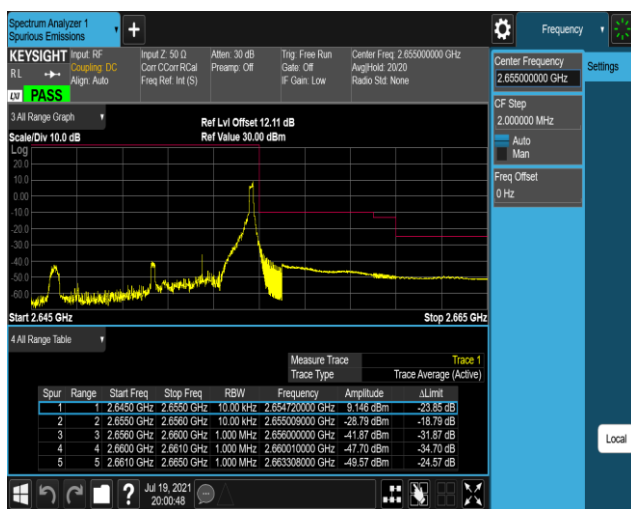

Band38-5MHz-QPSK-38225-1RB#24

Band38-5MHz-QPSK-38225-25RB#0

Band41-5MHz-QPSK-40065-1RB#0

Band41-5MHz-QPSK-40065-1RB#24

Band41-5MHz-QPSK-40065-25RB#0

Band41-5MHz-QPSK-41215-1RB#0

Band41-5MHz-QPSK-41215-1RB#24