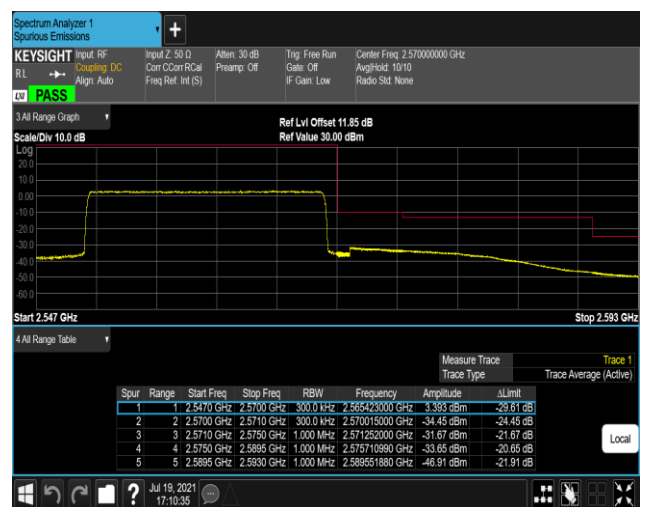

Band7-20MHz-16QAM-20850-1RB#0

Band7-20MHz-16QAM-20850-1RB#99

Band7-20MHz-16QAM-20850-100RB#0

Band7-20MHz-16QAM-21350-1RB#0

Band7-20MHz-16QAM-21350-1RB#99

Band7-20MHz-16QAM-21350-100RB#0

Band17-5MHz-QPSK-23755-1RB#0