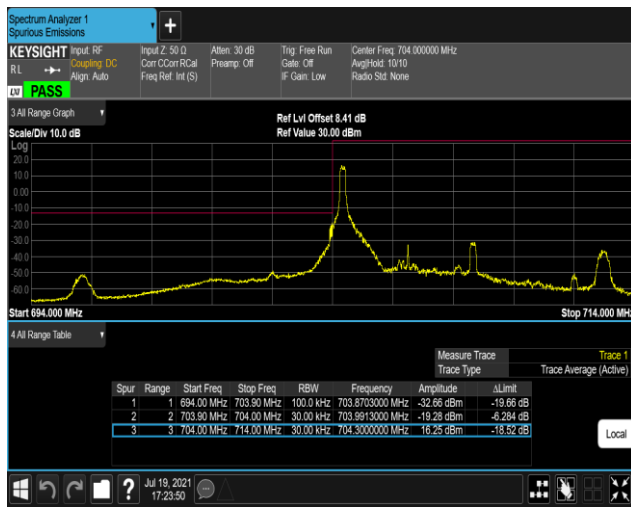

Band7-20MHz-16QAM-20850-1RB#0

Band7-20MHz-16QAM-20850-1RB#99

Band7-20MHz-16QAM-20850-100RB#0

Band7-20MHz-16QAM-21350-1RB#0

Band7-20MHz-16QAM-21350-1RB#99

Band7-20MHz-16QAM-21350-100RB#0

Band17-5MHz-QPSK-23755-1RB#0