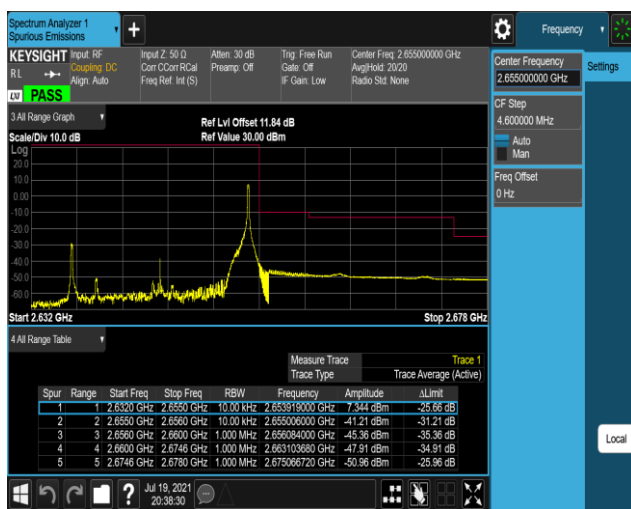

Band41-20MHz-QPSK-40140-1RB#0

Band41-20MHz-QPSK-40140-1RB#99

Band41-20MHz-QPSK-40140-100RB#0

Band41-20MHz-QPSK-41140-1RB#0

Band41-20MHz-QPSK-41140-1RB#99

Band41-20MHz-QPSK-41140-100RB#0