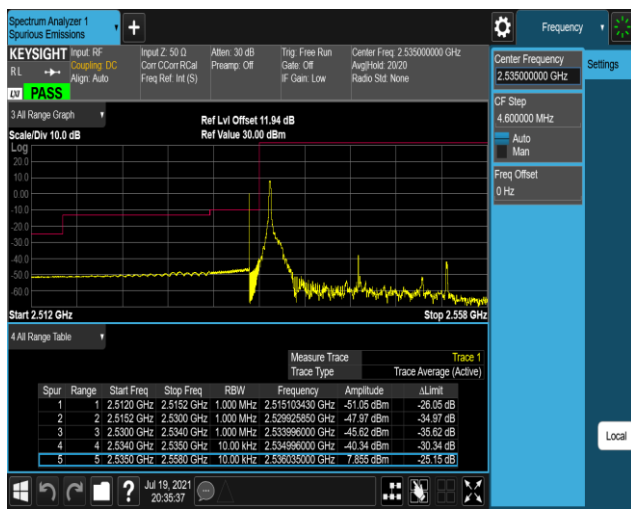

Band41-20MHz-QPSK-40140-100RB#0

Band41-20MHz-QPSK-40140-1RB#0