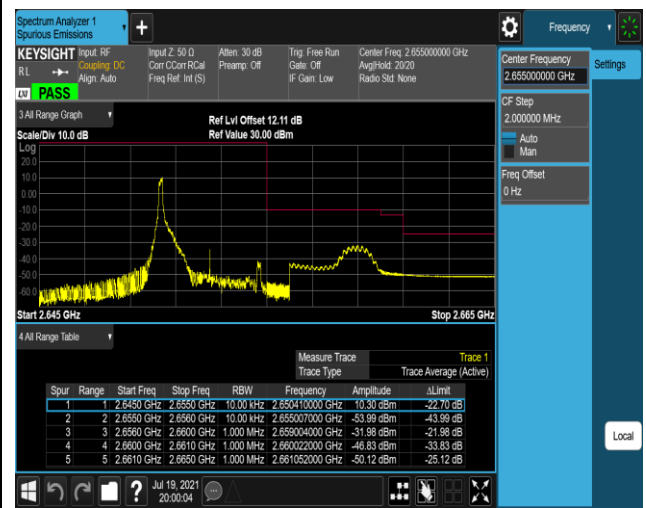

Band38-5MHz-QPSK-38225-1RB#24

Band38-5MHz-QPSK-38225-25RB#0

Band41-5MHz-QPSK-40065-1RB#0

Band41-5MHz-QPSK-40065-1RB#24

Band41-5MHz-QPSK-40065-25RB#0

Band41-5MHz-QPSK-41215-1RB#0

Band41-5MHz-QPSK-41215-1RB#24