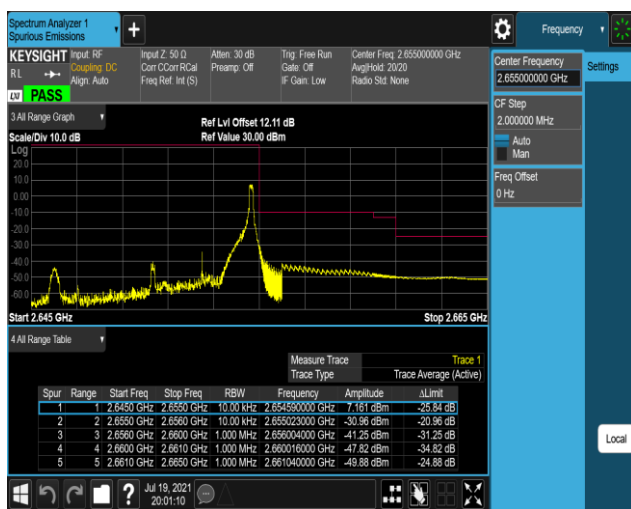

Band41-5MHz-QPSK-41215-25RB#0

Band41-5MHz-16QAM-40065-1RB#0

Band41-5MHz-16QAM-40065-1RB#24

Band41-5MHz-16QAM-40065-25RB#0

Band41-5MHz-16QAM-41215-1RB#0

Band41-5MHz-16QAM-41215-1RB#24

Band41-5MHz-16QAM-41215-25RB#0