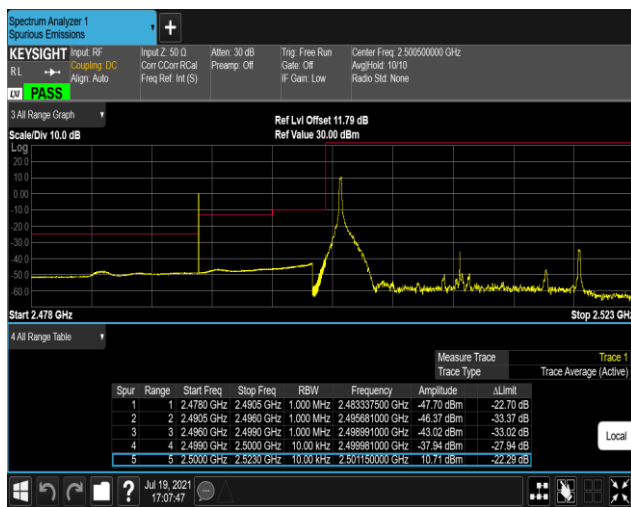

Band7-20MHz-16QAM-20850-1RB#0

Band7-20MHz-16QAM-20850-1RB#99

Band7-20MHz-16QAM-20850-100RB#0

Band7-20MHz-16QAM-21350-1RB#0

Band7-20MHz-16QAM-21350-1RB#99

Band7-20MHz-16QAM-21350-100RB#0

Band17-5MHz-QPSK-23755-1RB#0