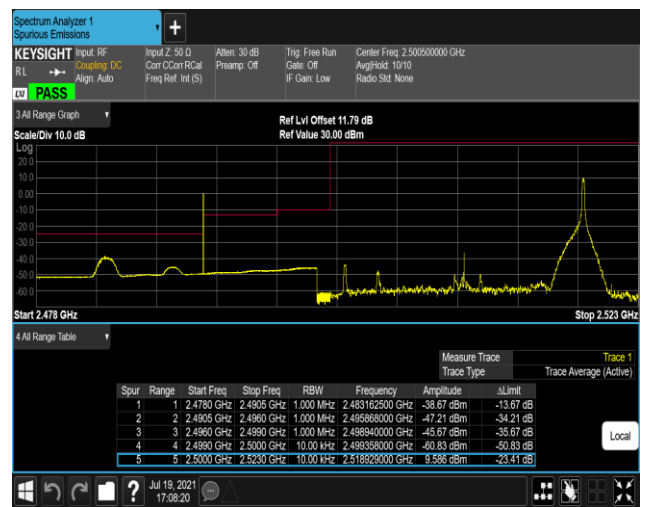

Band7-20MHz-16QAM-20850-1RB#0

Band7-20MHz-16QAM-20850-1RB#99

Band7-20MHz-16QAM-20850-100RB#0

Band7-20MHz-16QAM-21350-1RB#0

Band7-20MHz-16QAM-21350-1RB#99

Band7-20MHz-16QAM-21350-100RB#0

Band17-5MHz-QPSK-23755-1RB#0