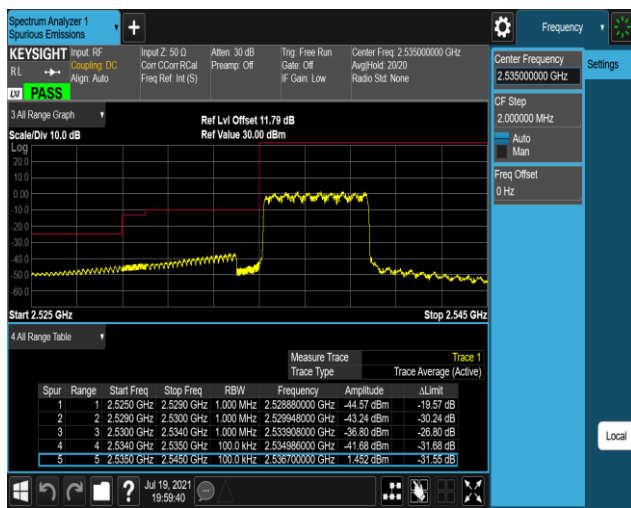

Band41-5MHz-QPSK-41215-25RB#0

Band41-5MHz-16QAM-40065-1RB#0

Band41-5MHz-16QAM-40065-1RB#24

Band41-5MHz-16QAM-40065-25RB#0

Band41-5MHz-16QAM-41215-1RB#0

Band41-5MHz-16QAM-41215-1RB#24

Band41-5MHz-16QAM-41215-25RB#0