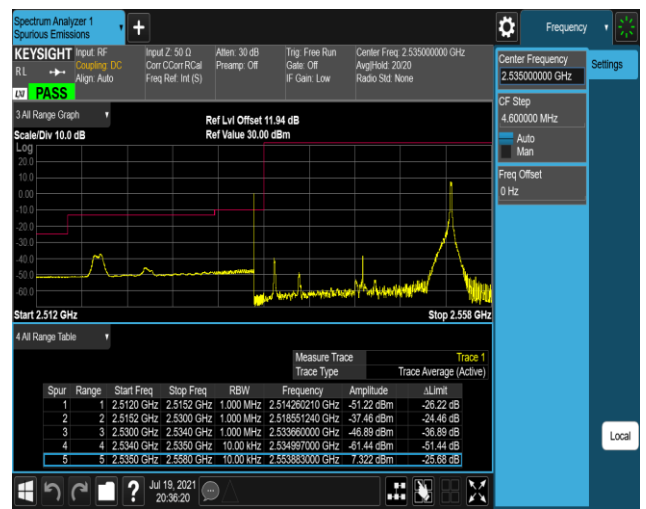

Band41-20MHz-QPSK-41140-1RB#0

Band41-20MHz-QPSK-40140-1RB#99