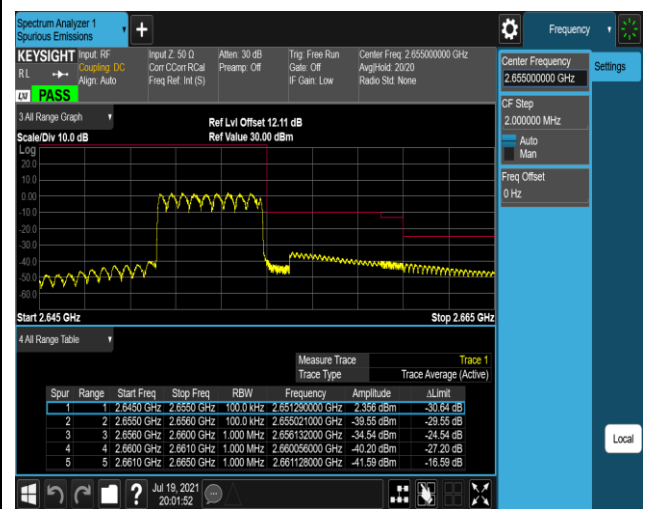

Band41-5MHz-QPSK-41215-25RB#0

Band41-5MHz-16QAM-40065-1RB#0

Band41-5MHz-16QAM-40065-1RB#24

Band41-5MHz-16QAM-40065-25RB#0

Band41-5MHz-16QAM-41215-1RB#0

Band41-5MHz-16QAM-41215-1RB#24

Band41-5MHz-16QAM-41215-25RB#0