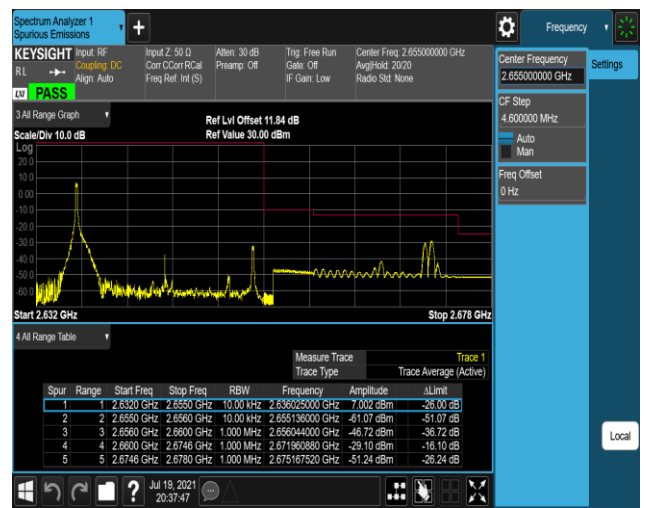

Band41-20MHz-QPSK-40140-1RB#0

Band41-20MHz-QPSK-40140-1RB#99

Band41-20MHz-QPSK-40140-100RB#0

Band41-20MHz-QPSK-41140-1RB#0

Band41-20MHz-QPSK-41140-1RB#99

Band41-20MHz-QPSK-41140-100RB#0