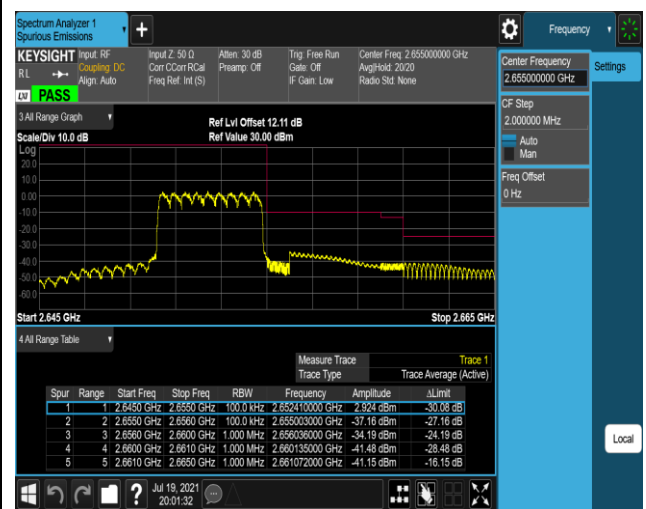

Band41-5MHz-16QAM-40065-1RB#24

Band41-5MHz-QPSK-41215-25RB#0