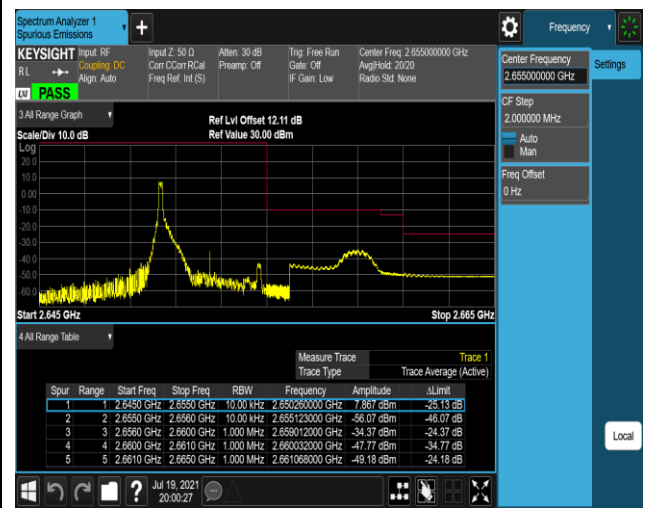

Band41-5MHz-QPSK-41215-25RB#0

Band41-5MHz-16QAM-40065-1RB#0

Band41-5MHz-16QAM-40065-1RB#24

Band41-5MHz-16QAM-40065-25RB#0

Band41-5MHz-16QAM-41215-1RB#0

Band41-5MHz-16QAM-41215-1RB#24

Band41-5MHz-16QAM-41215-25RB#0