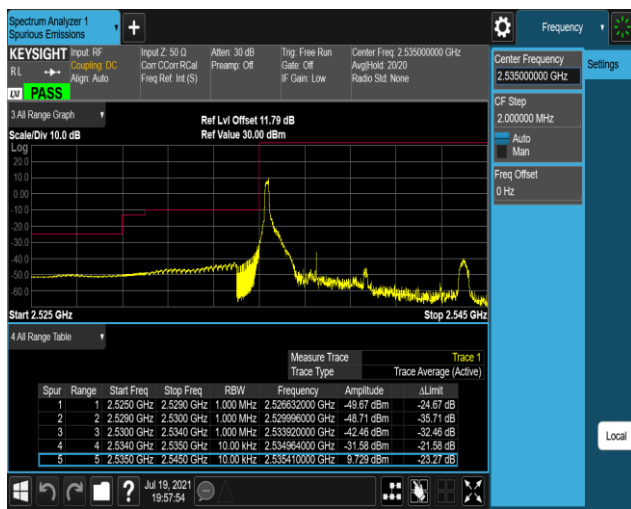

Band38-5MHz-QPSK-38225-1RB#24

Band38-5MHz-QPSK-38225-25RB#0

Band41-5MHz-QPSK-40065-1RB#0

Band41-5MHz-QPSK-40065-1RB#24

Band41-5MHz-QPSK-40065-25RB#0

Band41-5MHz-QPSK-41215-1RB#0

Band41-5MHz-QPSK-41215-1RB#24