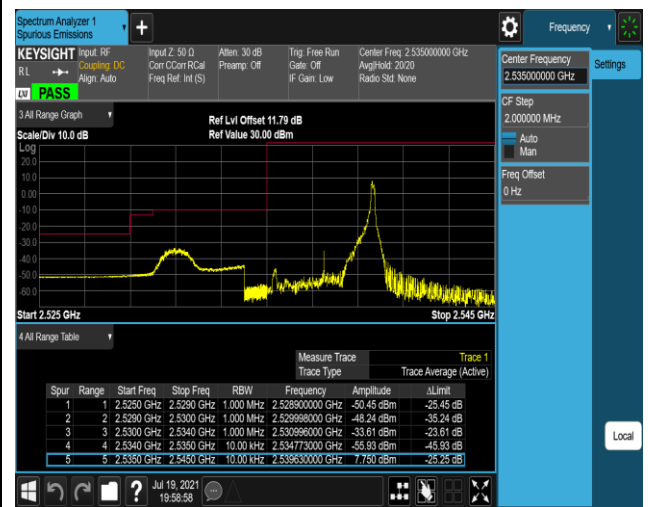

Band41-5MHz-16QAM-41215-1RB#0

Band41-5MHz-16QAM-40065-1RB#24