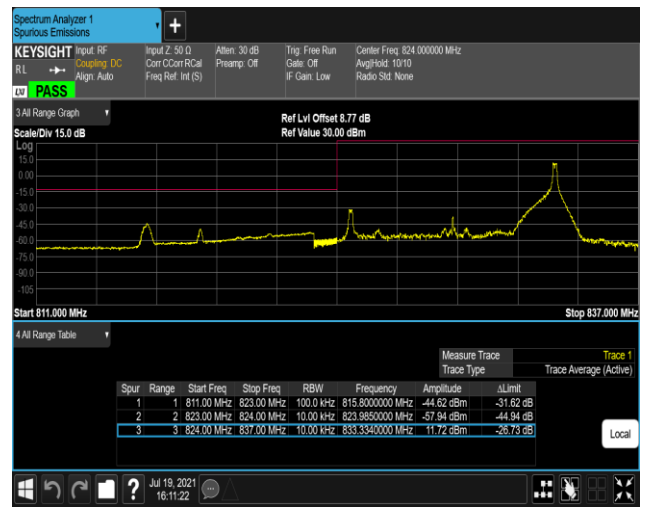

Band5-1.4MHz-16QAM-20643-6RB#0

Band5-10MHz-QPSK-20450-1RB#0

Band5-10MHz-QPSK-20450-1RB#49

Band5-10MHz-QPSK-20450-50RB#0

Band5-10MHz-QPSK-20600-1RB#0

Band5-10MHz-QPSK-20600-1RB#49

Band5-10MHz-QPSK-20600-50RB#0