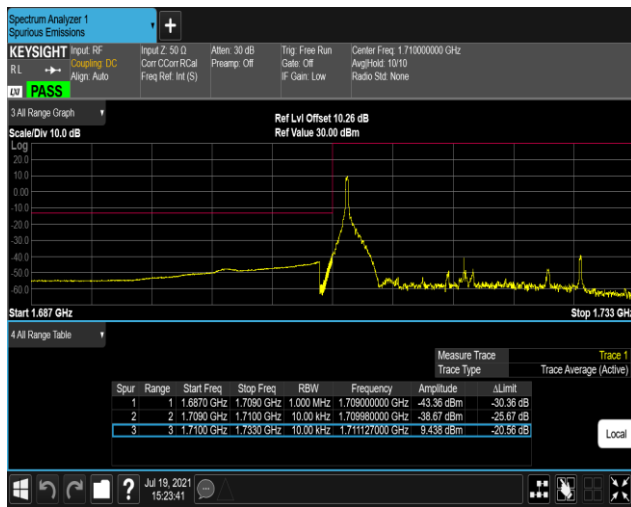

Band4-20MHz-QPSK-20050-100RB#0

Band4-20MHz-QPSK-20300-1RB#0

Band4-20MHz-QPSK-20300-1RB#99

Band4-20MHz-QPSK-20300-100RB#0

Band4-20MHz-16QAM-20050-1RB#0

Band4-20MHz-16QAM-20050-1RB#99

Band4-20MHz-16QAM-20050-100RB#0

Band4-20MHz-16QAM-20300-1RB#0

Band4-20MHz-16QAM-20300-1RB#99

Band4-20MHz-16QAM-20300-100RB#0

Band5-1.4MHz-QPSK-20407-1RB#0

Band5-1.4MHz-QPSK-20407-1RB#5

Band5-1.4MHz-QPSK-20407-6RB#0

Band5-1.4MHz-QPSK-20643-1RB#0