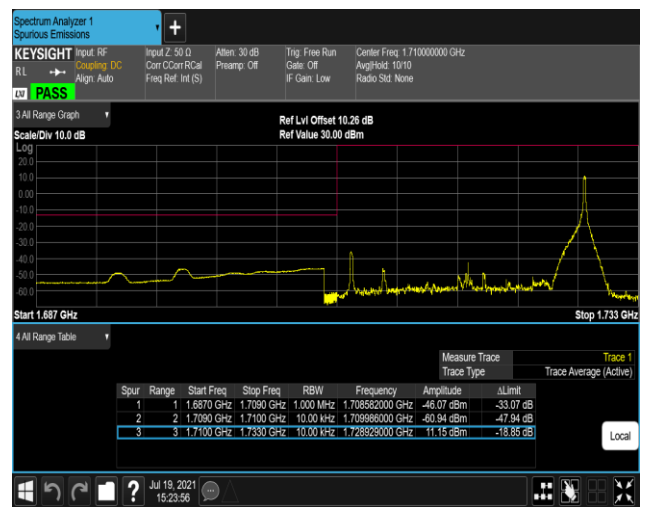

Band4-1.4MHz-16QAM-19957-1RB#5

Band4-1.4MHz-16QAM-19957-6RB#0

Band4-1.4MHz-16QAM-20393-1RB#0

Band4-1.4MHz-16QAM-20393-1RB#5

Band4-1.4MHz-16QAM-20393-6RB#0

Band4-20MHz-QPSK-20050-1RB#0

Band4-20MHz-QPSK-20050-1RB#99

Band4-20MHz-QPSK-20050-100RB#0

Band4-20MHz-QPSK-20300-1RB#0

Band4-20MHz-QPSK-20300-1RB#99

Band4-20MHz-QPSK-20300-100RB#0

Band4-20MHz-16QAM-20050-1RB#0

Band4-20MHz-16QAM-20050-1RB#99

Band4-20MHz-16QAM-20050-100RB#0