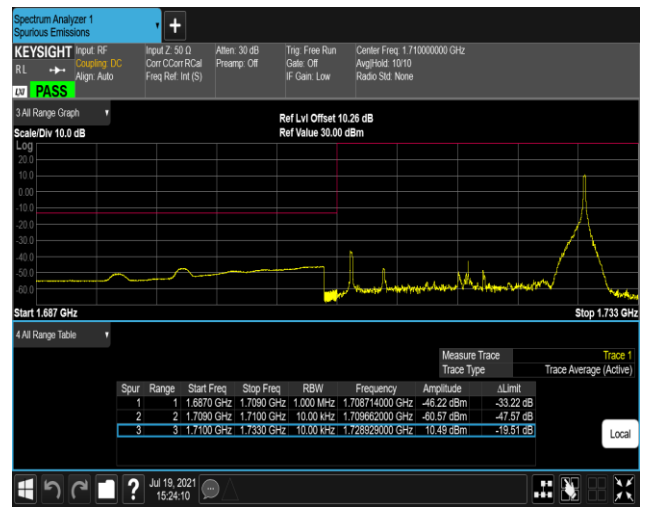

Band4-20MHz-QPSK-20050-100RB#0

Band4-20MHz-QPSK-20300-1RB#0

Band4-20MHz-QPSK-20300-1RB#99

Band4-20MHz-QPSK-20300-100RB#0

Band4-20MHz-16QAM-20050-1RB#0

Band4-20MHz-16QAM-20050-1RB#99

Band4-20MHz-16QAM-20050-100RB#0

Band4-20MHz-16QAM-20300-1RB#0

Band4-20MHz-16QAM-20300-1RB#99

Band4-20MHz-16QAM-20300-100RB#0

Band5-1.4MHz-QPSK-20407-1RB#0

Band5-1.4MHz-QPSK-20407-1RB#5

Band5-1.4MHz-QPSK-20407-6RB#0

Band5-1.4MHz-QPSK-20643-1RB#0