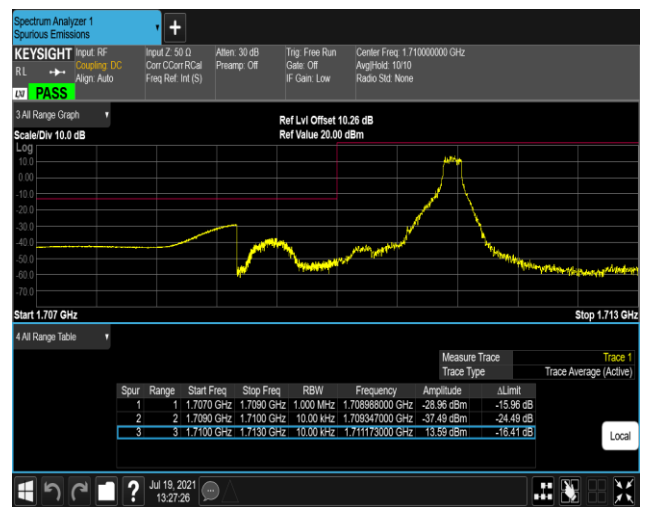

Band4-1.4MHz-QPSK-19957-1RB#0

Band4-1.4MHz-QPSK-19957-1RB#5

Band4-1.4MHz-QPSK-19957-6RB#0

Band4-1.4MHz-QPSK-20393-1RB#0

Band4-1.4MHz-QPSK-20393-1RB#5

Band4-1.4MHz-QPSK-20393-6RB#0

Band4-1.4MHz-16QAM-19957-1RB#0

Band4-1.4MHz-16QAM-19957-1RB#5

Band4-1.4MHz-16QAM-19957-6RB#0

Band4-1.4MHz-16QAM-20393-1RB#0

Band4-1.4MHz-16QAM-20393-1RB#5

Band4-1.4MHz-16QAM-20393-6RB#0

Band4-20MHz-QPSK-20050-1RB#0

Band4-20MHz-QPSK-20050-1RB#99