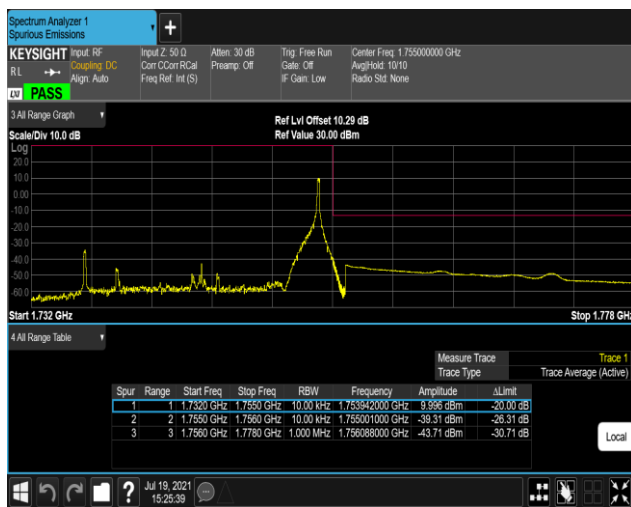

Band4-20MHz-QPSK-20050-100RB#0

Band4-20MHz-QPSK-20300-1RB#0

Band4-20MHz-QPSK-20300-1RB#99

Band4-20MHz-QPSK-20300-100RB#0

Band4-20MHz-16QAM-20050-1RB#0

Band4-20MHz-16QAM-20050-1RB#99

Band4-20MHz-16QAM-20050-100RB#0

Band4-20MHz-16QAM-20300-1RB#0

Band4-20MHz-16QAM-20300-1RB#99

Band4-20MHz-16QAM-20300-100RB#0

Band5-1.4MHz-QPSK-20407-1RB#0

Band5-1.4MHz-QPSK-20407-1RB#5

Band5-1.4MHz-QPSK-20407-6RB#0

Band5-1.4MHz-QPSK-20643-1RB#0