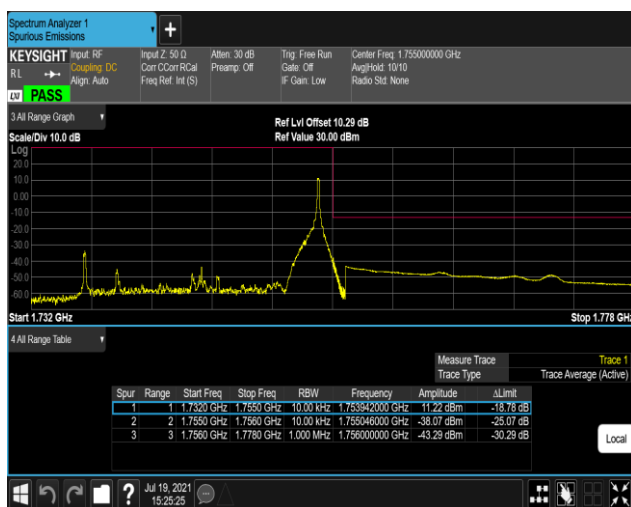

Band4-1.4MHz-16QAM-19957-1RB#5

Band4-1.4MHz-16QAM-19957-6RB#0

Band4-1.4MHz-16QAM-20393-1RB#0

Band4-1.4MHz-16QAM-20393-1RB#5

Band4-1.4MHz-16QAM-20393-6RB#0

Band4-20MHz-QPSK-20050-1RB#0

Band4-20MHz-QPSK-20050-1RB#99

Band4-20MHz-QPSK-20050-100RB#0

Band4-20MHz-QPSK-20300-1RB#0

Band4-20MHz-QPSK-20300-1RB#99

Band4-20MHz-QPSK-20300-100RB#0

Band4-20MHz-16QAM-20050-1RB#0

Band4-20MHz-16QAM-20050-1RB#99

Band4-20MHz-16QAM-20050-100RB#0