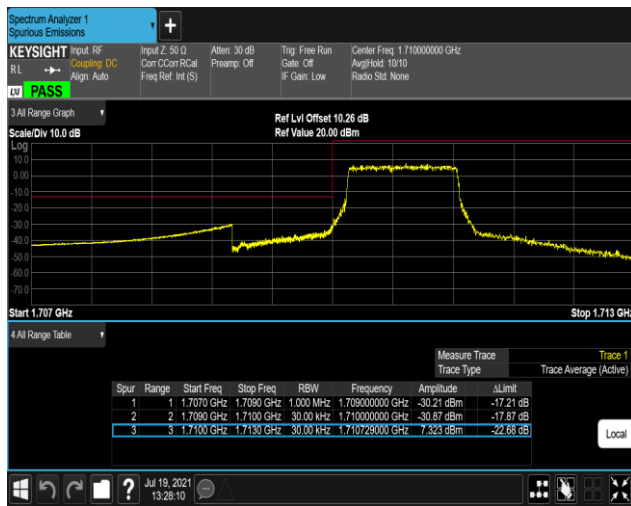

Band4-1.4MHz-QPSK-19957-1RB#0

Band4-1.4MHz-QPSK-19957-1RB#5

Band4-1.4MHz-QPSK-19957-6RB#0

Band4-1.4MHz-QPSK-20393-1RB#0

Band4-1.4MHz-QPSK-20393-1RB#5

Band4-1.4MHz-QPSK-20393-6RB#0

Band4-1.4MHz-16QAM-19957-1RB#0

Band4-1.4MHz-16QAM-19957-1RB#5

Band4-1.4MHz-16QAM-19957-6RB#0

Band4-1.4MHz-16QAM-20393-1RB#0

Band4-1.4MHz-16QAM-20393-1RB#5

Band4-1.4MHz-16QAM-20393-6RB#0

Band4-20MHz-QPSK-20050-1RB#0

Band4-20MHz-QPSK-20050-1RB#99