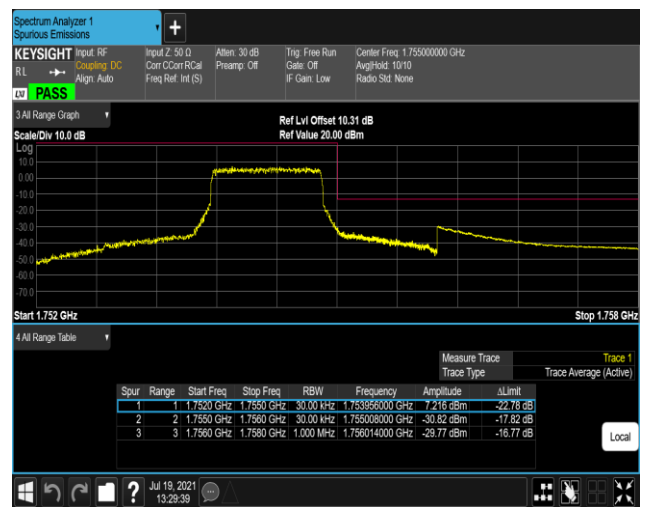

Band4-1.4MHz-16QAM-19957-1RB#5

Band4-1.4MHz-16QAM-19957-6RB#0

Band4-1.4MHz-16QAM-20393-1RB#0

Band4-1.4MHz-16QAM-20393-1RB#5

Band4-1.4MHz-16QAM-20393-6RB#0

Band4-20MHz-QPSK-20050-1RB#0

Band4-20MHz-QPSK-20050-1RB#99

Band4-20MHz-QPSK-20050-100RB#0

Band4-20MHz-QPSK-20300-1RB#0

Band4-20MHz-QPSK-20300-1RB#99

Band4-20MHz-QPSK-20300-100RB#0

Band4-20MHz-16QAM-20050-1RB#0

Band4-20MHz-16QAM-20050-1RB#99

Band4-20MHz-16QAM-20050-100RB#0