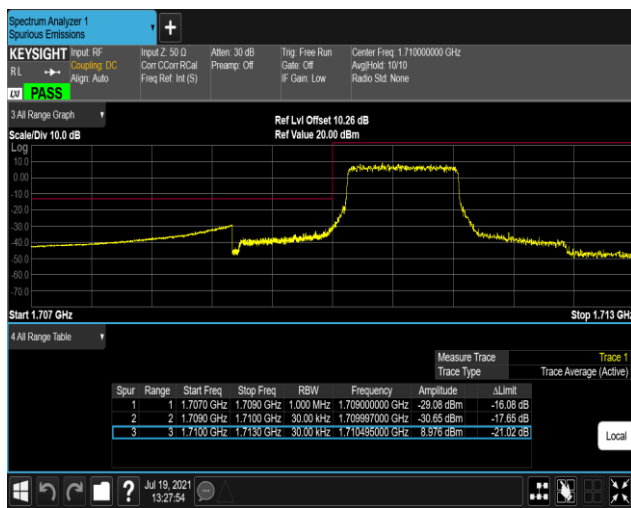

Band4-1.4MHz-QPSK-19957-1RB#0

Band4-1.4MHz-QPSK-19957-1RB#5

Band4-1.4MHz-QPSK-19957-6RB#0

Band4-1.4MHz-QPSK-20393-1RB#0

Band4-1.4MHz-QPSK-20393-1RB#5

Band4-1.4MHz-QPSK-20393-6RB#0

Band4-1.4MHz-16QAM-19957-1RB#0

Band4-1.4MHz-16QAM-19957-1RB#5

Band4-1.4MHz-16QAM-19957-6RB#0

Band4-1.4MHz-16QAM-20393-1RB#0

Band4-1.4MHz-16QAM-20393-1RB#5

Band4-1.4MHz-16QAM-20393-6RB#0

Band4-20MHz-QPSK-20050-1RB#0

Band4-20MHz-QPSK-20050-1RB#99