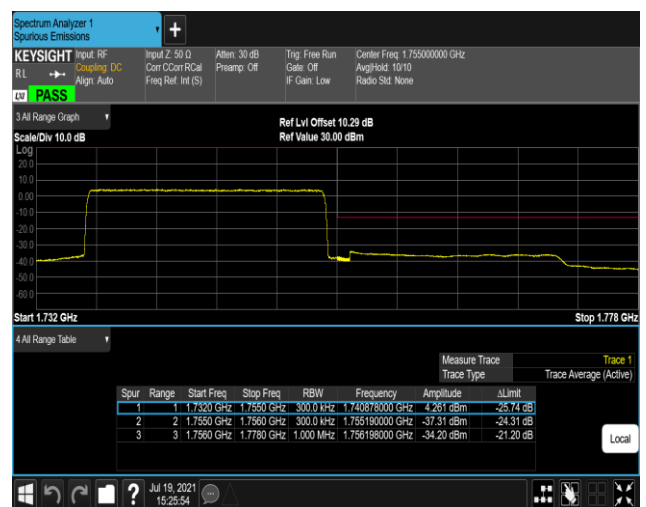

Band4-20MHz-QPSK-20050-100RB#0

Band4-20MHz-QPSK-20300-1RB#0

Band4-20MHz-QPSK-20300-1RB#99

Band4-20MHz-QPSK-20300-100RB#0

Band4-20MHz-16QAM-20050-1RB#0

Band4-20MHz-16QAM-20050-1RB#99

Band4-20MHz-16QAM-20050-100RB#0

Band4-20MHz-16QAM-20300-1RB#0

Band4-20MHz-16QAM-20300-1RB#99

Band4-20MHz-16QAM-20300-100RB#0

Band5-1.4MHz-QPSK-20407-1RB#0

Band5-1.4MHz-QPSK-20407-1RB#5

Band5-1.4MHz-QPSK-20407-6RB#0

Band5-1.4MHz-QPSK-20643-1RB#0