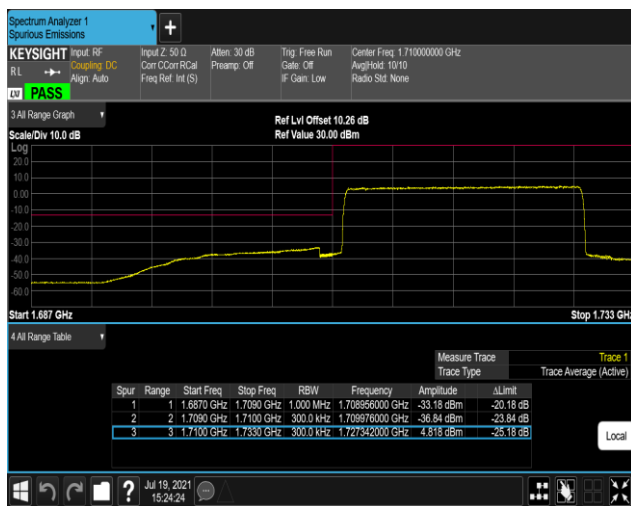

Band4-1.4MHz-16QAM-19957-1RB#5

Band4-1.4MHz-16QAM-19957-6RB#0

Band4-1.4MHz-16QAM-20393-1RB#0

Band4-1.4MHz-16QAM-20393-1RB#5

Band4-1.4MHz-16QAM-20393-6RB#0

Band4-20MHz-QPSK-20050-1RB#0

Band4-20MHz-QPSK-20050-1RB#99

Band4-20MHz-QPSK-20050-100RB#0

Band4-20MHz-QPSK-20300-1RB#0

Band4-20MHz-QPSK-20300-1RB#99

Band4-20MHz-QPSK-20300-100RB#0

Band4-20MHz-16QAM-20050-1RB#0

Band4-20MHz-16QAM-20050-1RB#99

Band4-20MHz-16QAM-20050-100RB#0