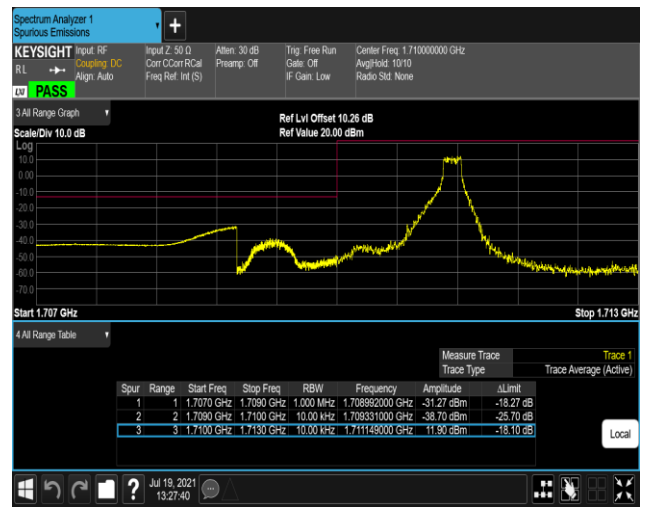

Band4-1.4MHz-QPSK-19957-1RB#0

Band4-1.4MHz-QPSK-19957-1RB#5

Band4-1.4MHz-QPSK-19957-6RB#0

Band4-1.4MHz-QPSK-20393-1RB#0

Band4-1.4MHz-QPSK-20393-1RB#5

Band4-1.4MHz-QPSK-20393-6RB#0

Band4-1.4MHz-16QAM-19957-1RB#0

Band4-1.4MHz-16QAM-19957-1RB#5

Band4-1.4MHz-16QAM-19957-6RB#0

Band4-1.4MHz-16QAM-20393-1RB#0

Band4-1.4MHz-16QAM-20393-1RB#5

Band4-1.4MHz-16QAM-20393-6RB#0

Band4-20MHz-QPSK-20050-1RB#0

Band4-20MHz-QPSK-20050-1RB#99