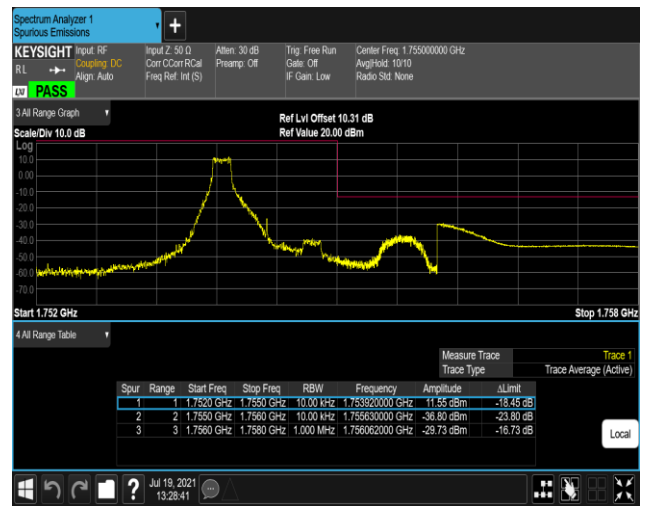

Band4-1.4MHz-QPSK-19957-1RB#0

Band4-1.4MHz-QPSK-19957-1RB#5

Band4-1.4MHz-QPSK-19957-6RB#0

Band4-1.4MHz-QPSK-20393-1RB#0

Band4-1.4MHz-QPSK-20393-1RB#5

Band4-1.4MHz-QPSK-20393-6RB#0

Band4-1.4MHz-16QAM-19957-1RB#0

Band4-1.4MHz-16QAM-19957-1RB#5

Band4-1.4MHz-16QAM-19957-6RB#0

Band4-1.4MHz-16QAM-20393-1RB#0

Band4-1.4MHz-16QAM-20393-1RB#5

Band4-1.4MHz-16QAM-20393-6RB#0

Band4-20MHz-QPSK-20050-1RB#0

Band4-20MHz-QPSK-20050-1RB#99