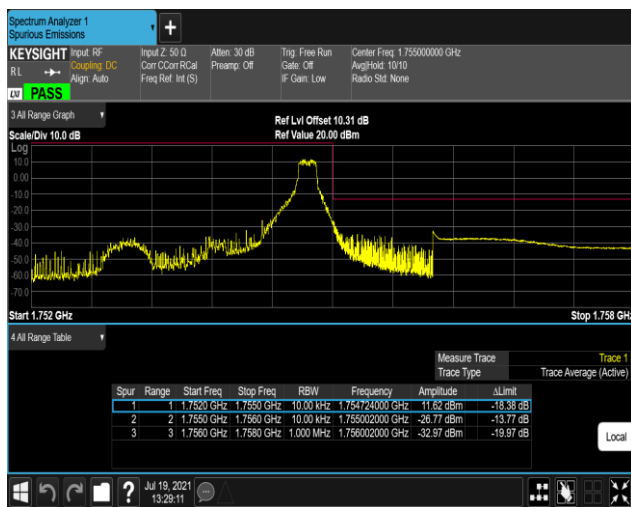

Band4-1.4MHz-16QAM-19957-1RB#5

Band4-1.4MHz-16QAM-19957-6RB#0

Band4-1.4MHz-16QAM-20393-1RB#0

Band4-1.4MHz-16QAM-20393-1RB#5

Band4-1.4MHz-16QAM-20393-6RB#0

Band4-20MHz-QPSK-20050-1RB#0

Band4-20MHz-QPSK-20050-1RB#99