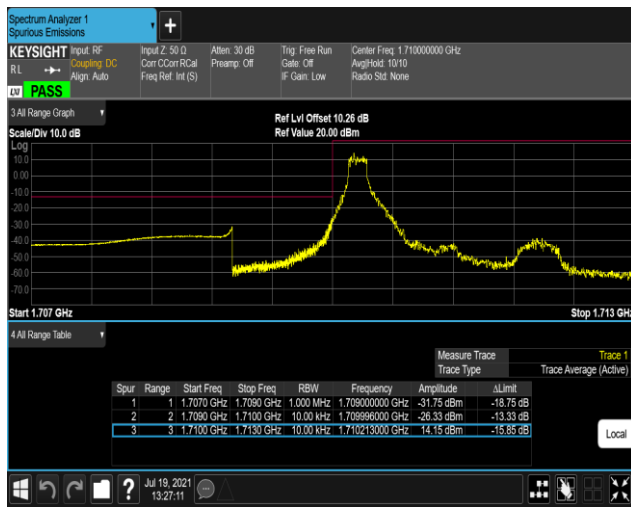

Band4-1.4MHz-QPSK-19957-1RB#0

Band4-1.4MHz-QPSK-19957-1RB#5

Band4-1.4MHz-QPSK-19957-6RB#0

Band4-1.4MHz-QPSK-20393-1RB#0

Band4-1.4MHz-QPSK-20393-1RB#5

Band4-1.4MHz-QPSK-20393-6RB#0

Band4-1.4MHz-16QAM-19957-1RB#0

Band4-1.4MHz-16QAM-19957-1RB#5

Band4-1.4MHz-16QAM-19957-6RB#0

Band4-1.4MHz-16QAM-20393-1RB#0

Band4-1.4MHz-16QAM-20393-1RB#5

Band4-1.4MHz-16QAM-20393-6RB#0

Band4-20MHz-QPSK-20050-1RB#0

Band4-20MHz-QPSK-20050-1RB#99