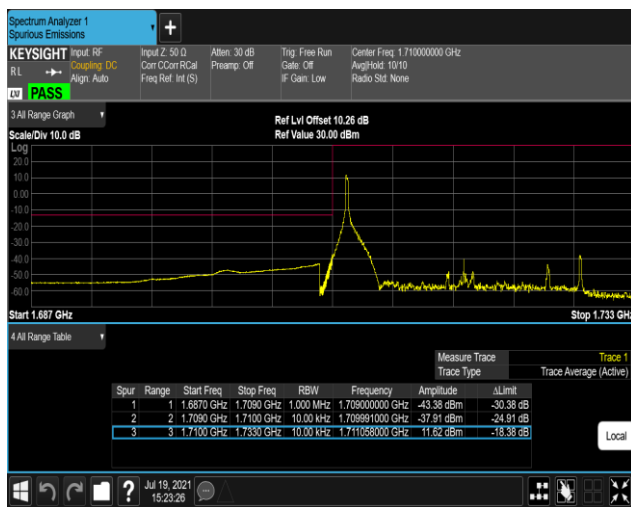

Band4-1.4MHz-16QAM-19957-1RB#5

Band4-1.4MHz-16QAM-19957-6RB#0

Band4-1.4MHz-16QAM-20393-1RB#0

Band4-1.4MHz-16QAM-20393-1RB#5

Band4-1.4MHz-16QAM-20393-6RB#0

Band4-20MHz-QPSK-20050-1RB#0

Band4-20MHz-QPSK-20050-1RB#99

Band4-20MHz-QPSK-20050-100RB#0

Band4-20MHz-QPSK-20300-1RB#0

Band4-20MHz-QPSK-20300-1RB#99

Band4-20MHz-QPSK-20300-100RB#0

Band4-20MHz-16QAM-20050-1RB#0

Band4-20MHz-16QAM-20050-1RB#99

Band4-20MHz-16QAM-20050-100RB#0