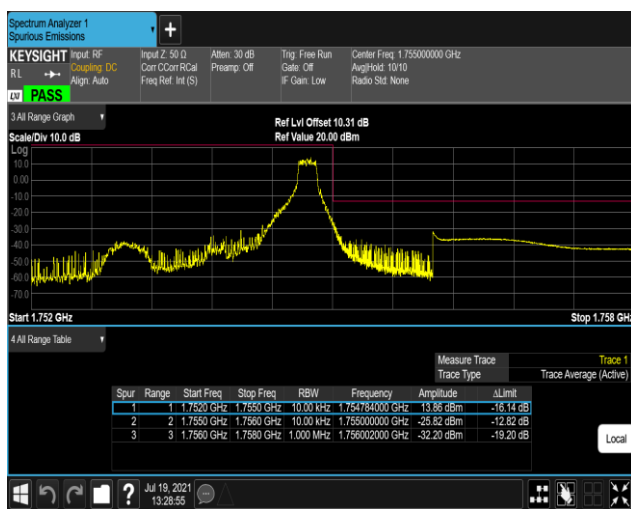

Band4-1.4MHz-QPSK-19957-1RB#0

Band4-1.4MHz-QPSK-19957-1RB#5

Band4-1.4MHz-QPSK-19957-6RB#0

Band4-1.4MHz-QPSK-20393-1RB#0

Band4-1.4MHz-QPSK-20393-1RB#5

Band4-1.4MHz-QPSK-20393-6RB#0

Band4-1.4MHz-16QAM-19957-1RB#0

Band4-1.4MHz-16QAM-19957-1RB#5

Band4-1.4MHz-16QAM-19957-6RB#0

Band4-1.4MHz-16QAM-20393-1RB#0

Band4-1.4MHz-16QAM-20393-1RB#5

Band4-1.4MHz-16QAM-20393-6RB#0

Band4-20MHz-QPSK-20050-1RB#0

Band4-20MHz-QPSK-20050-1RB#99