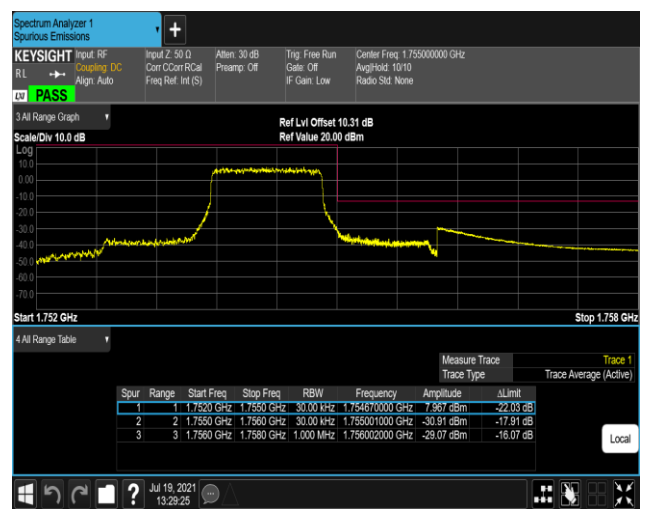

Band4-1.4MHz-QPSK-19957-1RB#0

Band4-1.4MHz-QPSK-19957-1RB#5

Band4-1.4MHz-QPSK-19957-6RB#0

Band4-1.4MHz-QPSK-20393-1RB#0

Band4-1.4MHz-QPSK-20393-1RB#5

Band4-1.4MHz-QPSK-20393-6RB#0

Band4-1.4MHz-16QAM-19957-1RB#0

Band4-1.4MHz-16QAM-19957-1RB#5

Band4-1.4MHz-16QAM-19957-6RB#0

Band4-1.4MHz-16QAM-20393-1RB#0

Band4-1.4MHz-16QAM-20393-1RB#5

Band4-1.4MHz-16QAM-20393-6RB#0

Band4-20MHz-QPSK-20050-1RB#0

Band4-20MHz-QPSK-20050-1RB#99