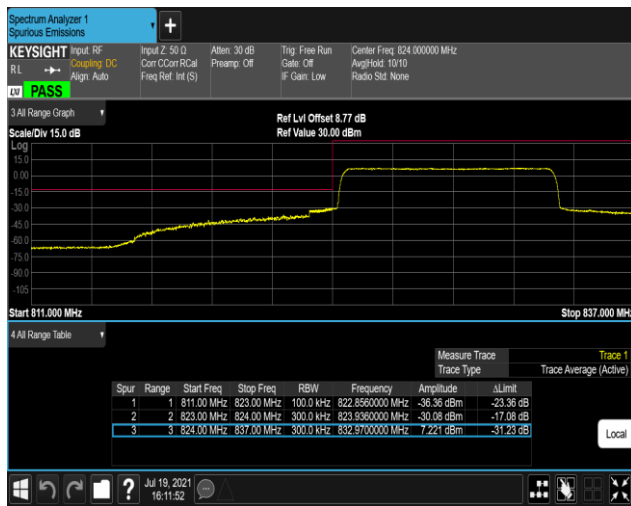

Band5-1.4MHz-16QAM-20643-6RB#0

Band5-10MHz-QPSK-20450-1RB#0

Band5-10MHz-QPSK-20450-1RB#49

Band5-10MHz-QPSK-20450-50RB#0

Band5-10MHz-QPSK-20600-1RB#0

Band5-10MHz-QPSK-20600-1RB#49

Band5-10MHz-QPSK-20600-50RB#0