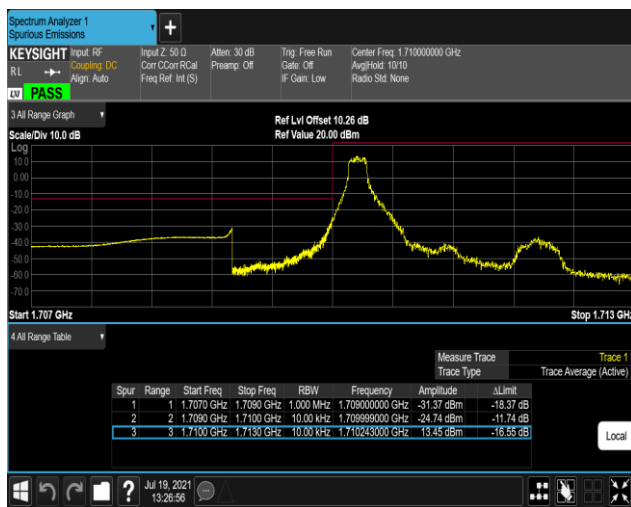

Band4-1.4MHz-QPSK-19957-1RB#0

Band4-1.4MHz-QPSK-19957-1RB#5

Band4-1.4MHz-QPSK-19957-6RB#0

Band4-1.4MHz-QPSK-20393-1RB#0

Band4-1.4MHz-QPSK-20393-1RB#5

Band4-1.4MHz-QPSK-20393-6RB#0

Band4-1.4MHz-16QAM-19957-1RB#0

Band4-1.4MHz-16QAM-19957-1RB#5

Band4-1.4MHz-16QAM-19957-6RB#0

Band4-1.4MHz-16QAM-20393-1RB#0

Band4-1.4MHz-16QAM-20393-1RB#5

Band4-1.4MHz-16QAM-20393-6RB#0

Band4-20MHz-QPSK-20050-1RB#0

Band4-20MHz-QPSK-20050-1RB#99