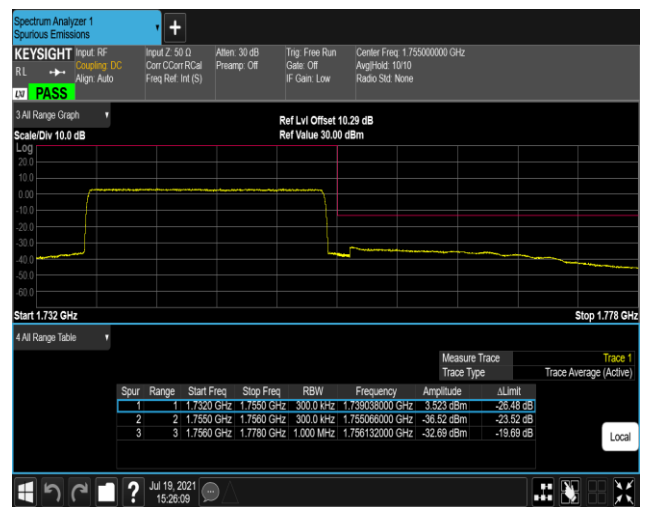

Band4-20MHz-QPSK-20050-100RB#0

Band4-20MHz-QPSK-20300-1RB#0

Band4-20MHz-QPSK-20300-1RB#99

Band4-20MHz-QPSK-20300-100RB#0

Band4-20MHz-16QAM-20050-1RB#0

Band4-20MHz-16QAM-20050-1RB#99

Band4-20MHz-16QAM-20050-100RB#0

Band4-20MHz-16QAM-20300-1RB#0

Band4-20MHz-16QAM-20300-1RB#99

Band4-20MHz-16QAM-20300-100RB#0

Band5-1.4MHz-QPSK-20407-1RB#0

Band5-1.4MHz-QPSK-20407-1RB#5

Band5-1.4MHz-QPSK-20407-6RB#0

Band5-1.4MHz-QPSK-20643-1RB#0