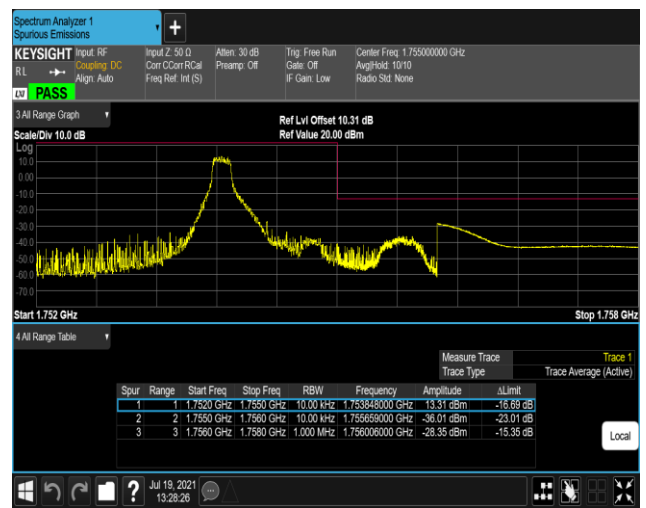

Band4-1.4MHz-QPSK-19957-1RB#0

Band4-1.4MHz-QPSK-19957-1RB#5

Band4-1.4MHz-QPSK-19957-6RB#0

Band4-1.4MHz-QPSK-20393-1RB#0

Band4-1.4MHz-QPSK-20393-1RB#5

Band4-1.4MHz-QPSK-20393-6RB#0

Band4-1.4MHz-16QAM-19957-1RB#0