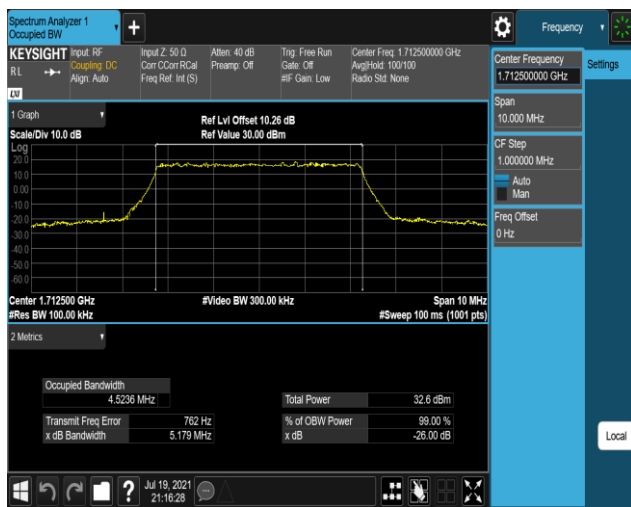

Band66-5MHz-QPSK-131997-25RB#0