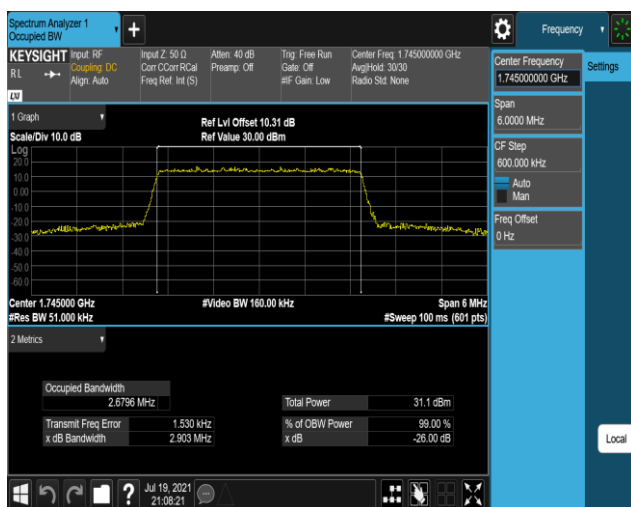

Band66-1.4MHz-16QAM-132322-6RB#0

Band66-1.4MHz-16QAM-132665-6RB#0

Band66-3MHz-QPSK-131987-15RB#0

Band66-3MHz-QPSK-132322-15RB#0

Band66-3MHz-QPSK-132657-15RB#0

Band66-3MHz-16QAM-131987-15RB#0

Band66-3MHz-16QAM-132322-15RB#0