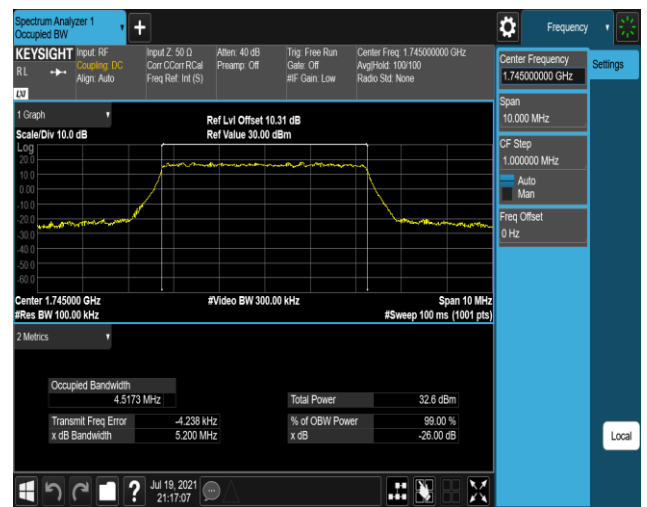

Band66-5MHz-QPSK-132322-25RB#0