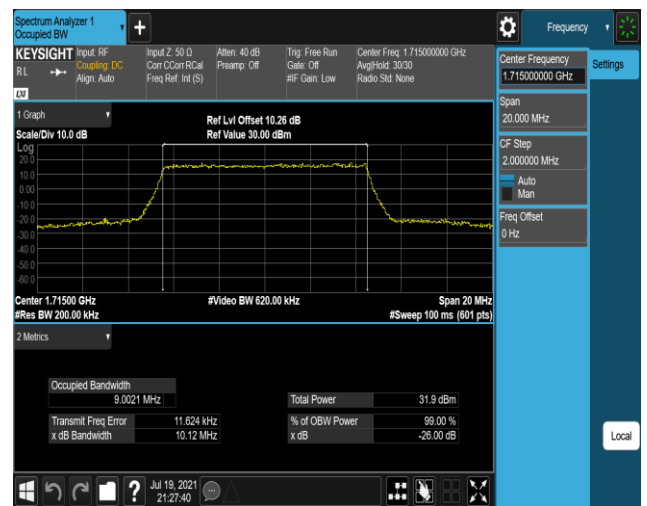

Band66-10MHz-QPSK-132022-50RB#0

Band66-10MHz-QPSK-132322-50RB#0

Band66-10MHz-QPSK-132622-50RB#0

Band66-10MHz-16QAM-132022-50RB#0

Band66-10MHz-16QAM-132322-50RB#0

Band66-10MHz-16QAM-132622-50RB#0

Band66-15MHz-QPSK-132047-75RB#0