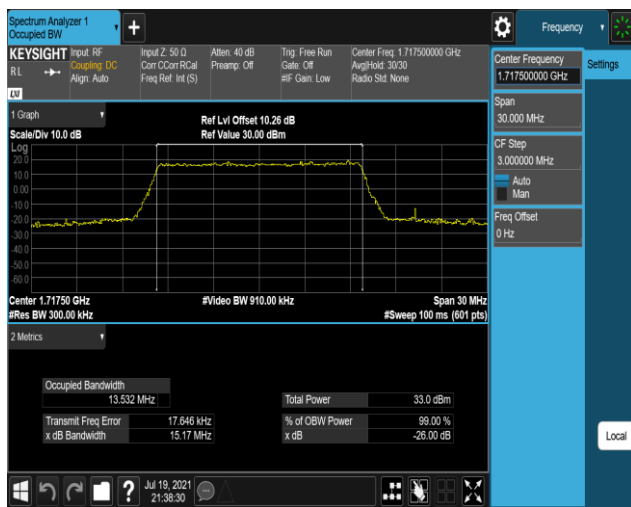

Band66-10MHz-QPSK-132022-50RB#0

Band66-10MHz-QPSK-132322-50RB#0

Band66-10MHz-QPSK-132622-50RB#0

Band66-10MHz-16QAM-132022-50RB#0

Band66-10MHz-16QAM-132322-50RB#0

Band66-10MHz-16QAM-132622-50RB#0

Band66-15MHz-QPSK-132047-75RB#0