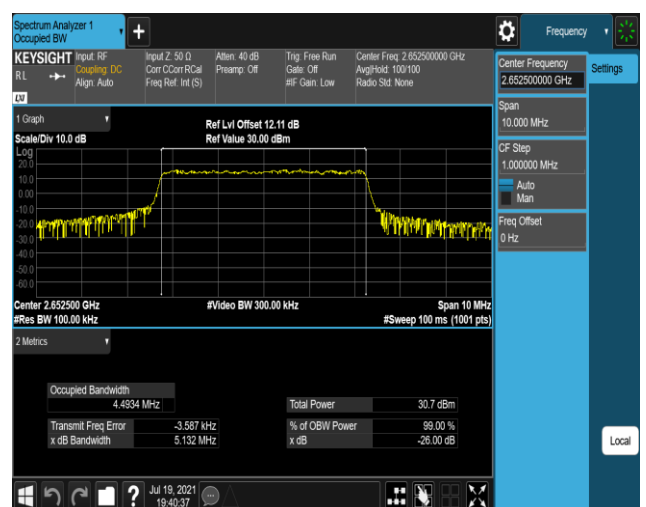

Band41-5MHz-QPSK-40065-25RB#0

Band41-5MHz-QPSK-40640-25RB#0

Band41-5MHz-QPSK-41215-25RB#0

Band41-5MHz-16QAM-40065-25RB#0

Band41-5MHz-16QAM-40640-25RB#0

Band41-5MHz-16QAM-41215-25RB#0

Band41-10MHz-QPSK-40090-50RB#0