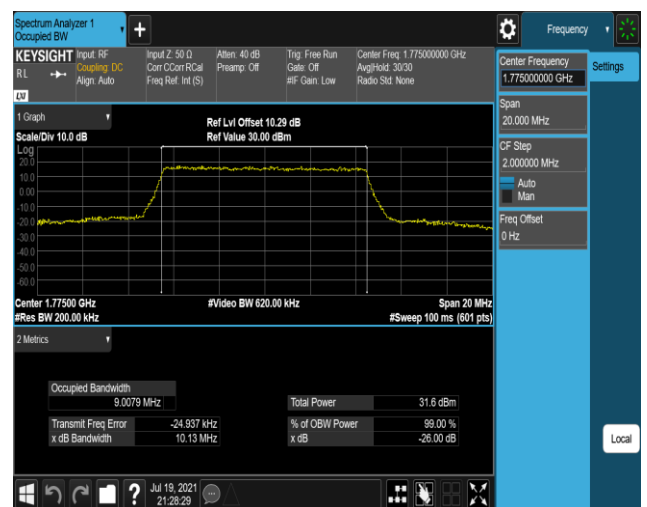

Band66-10MHz-QPSK-132022-50RB#0

Band66-10MHz-QPSK-132322-50RB#0

Band66-10MHz-QPSK-132622-50RB#0

Band66-10MHz-16QAM-132022-50RB#0

Band66-10MHz-16QAM-132322-50RB#0

Band66-10MHz-16QAM-132622-50RB#0

Band66-15MHz-QPSK-132047-75RB#0