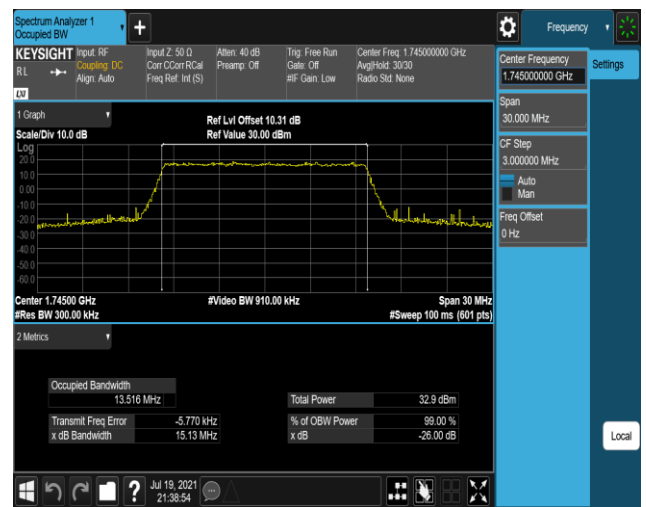

Band66-15MHz-QPSK-132322-75RB#0