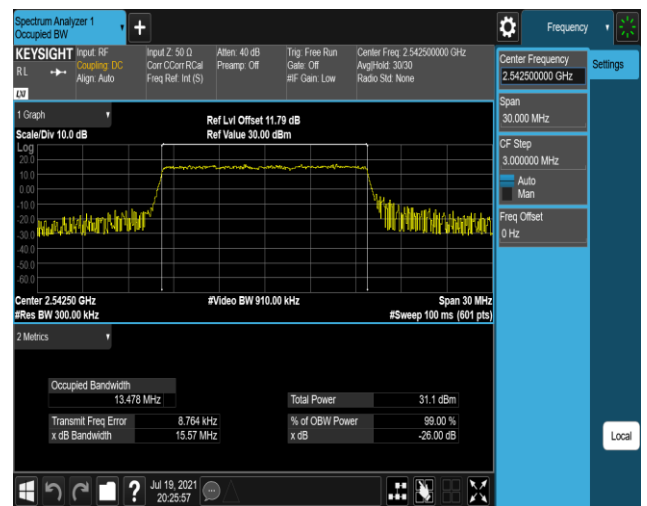

Band41-15MHz-16QAM-40115-75RB#0