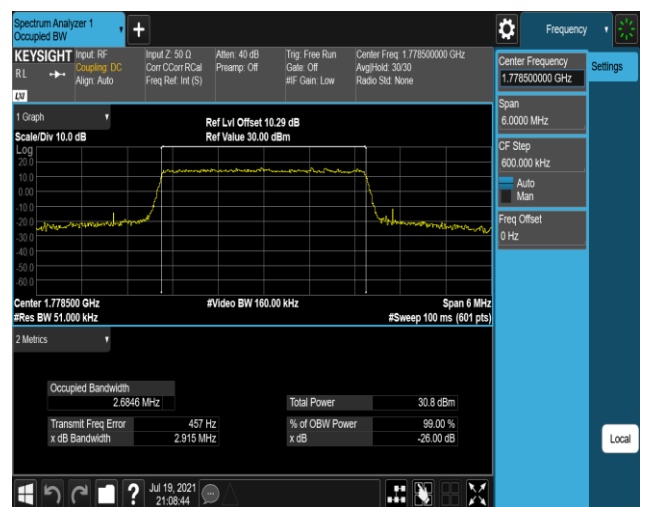

Band66-3MHz-16QAM-132657-15RB#0