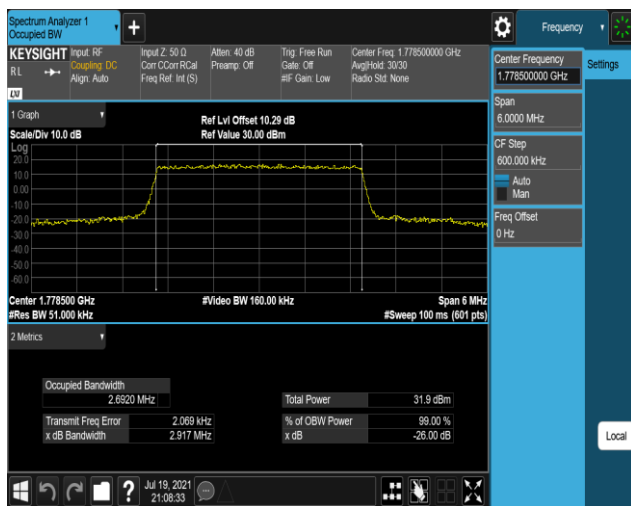

Band66-1.4MHz-16QAM-132322-6RB#0

Band66-1.4MHz-16QAM-132665-6RB#0

Band66-3MHz-QPSK-131987-15RB#0

Band66-3MHz-QPSK-132322-15RB#0

Band66-3MHz-QPSK-132657-15RB#0

Band66-3MHz-16QAM-131987-15RB#0

Band66-3MHz-16QAM-132322-15RB#0