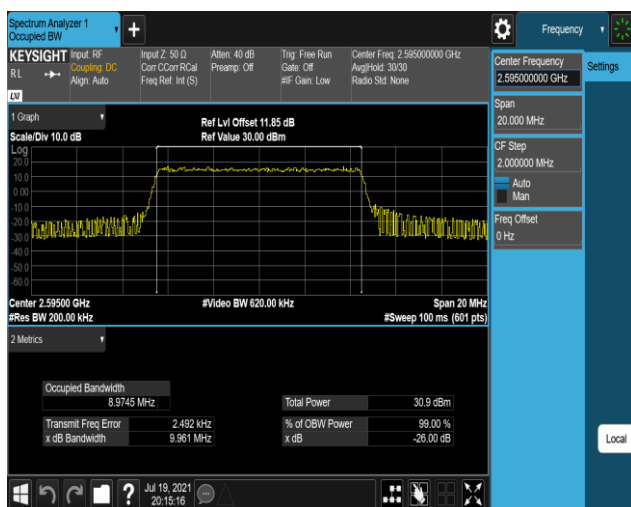

Band41-10MHz-QPSK-40640-50RB#0

Band41-10MHz-QPSK-41190-50RB#0

Band41-10MHz-16QAM-40090-50RB#0

Band41-10MHz-16QAM-40640-50RB#0

Band41-10MHz-16QAM-41190-50RB#0

Band41-15MHz-QPSK-40115-75RB#0

Band41-15MHz-QPSK-40640-75RB#0