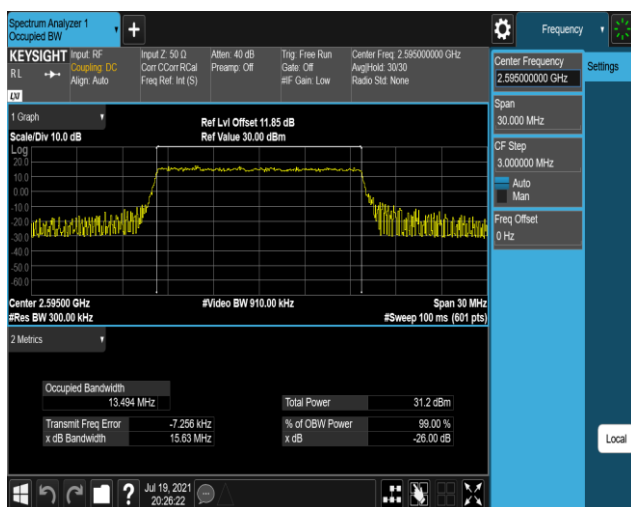

Band41-15MHz-16QAM-40640-75RB#0