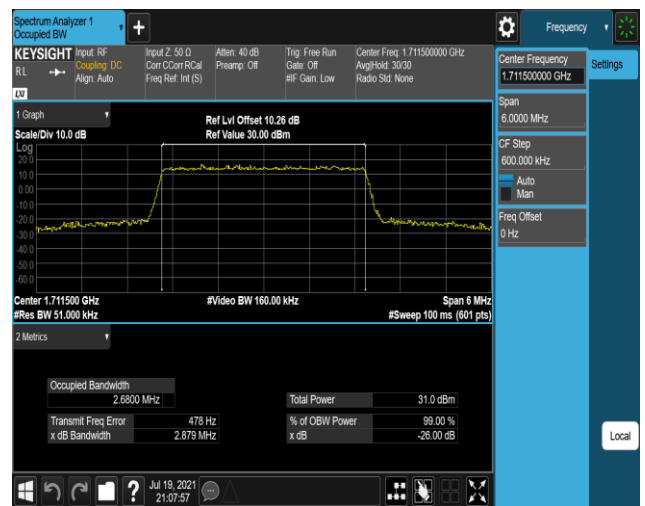

Band66-1.4MHz-16QAM-132322-6RB#0

Band66-1.4MHz-16QAM-132665-6RB#0

Band66-3MHz-QPSK-131987-15RB#0

Band66-3MHz-QPSK-132322-15RB#0

Band66-3MHz-QPSK-132657-15RB#0

Band66-3MHz-16QAM-131987-15RB#0

Band66-3MHz-16QAM-132322-15RB#0