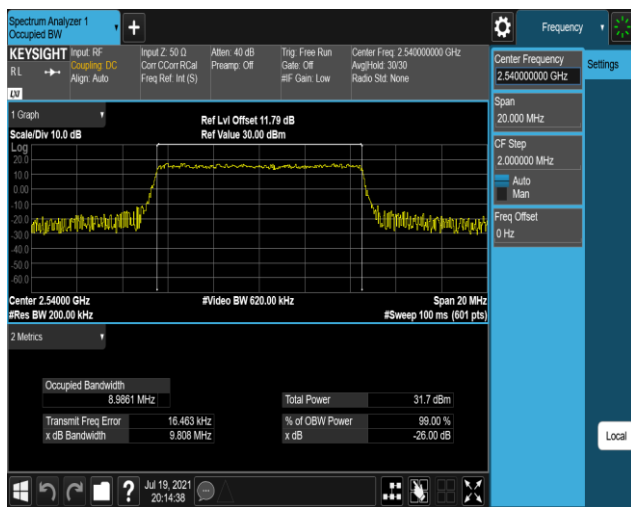

Band41-5MHz-QPSK-40065-25RB#0

Band41-5MHz-QPSK-40640-25RB#0

Band41-5MHz-QPSK-41215-25RB#0

Band41-5MHz-16QAM-40065-25RB#0

Band41-5MHz-16QAM-40640-25RB#0

Band41-5MHz-16QAM-41215-25RB#0

Band41-10MHz-QPSK-40090-50RB#0