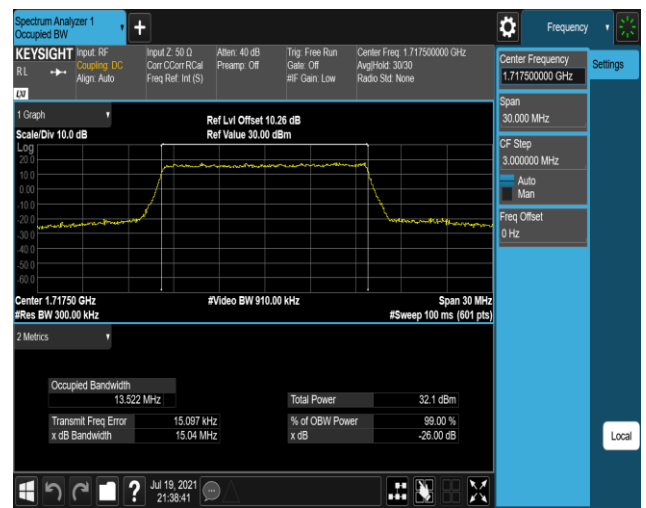

Band66-15MHz-16QAM-132047-75RB#0