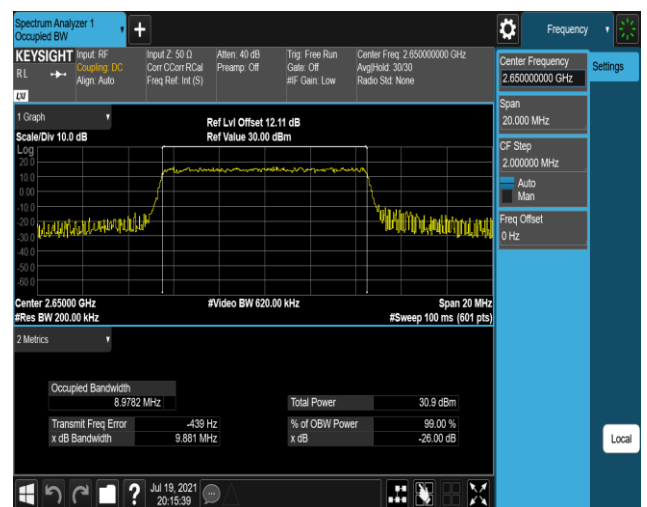

Band41-10MHz-QPSK-40640-50RB#0

Band41-10MHz-QPSK-41190-50RB#0

Band41-10MHz-16QAM-40090-50RB#0

Band41-10MHz-16QAM-40640-50RB#0

Band41-10MHz-16QAM-41190-50RB#0

Band41-15MHz-QPSK-40115-75RB#0

Band41-15MHz-QPSK-40640-75RB#0