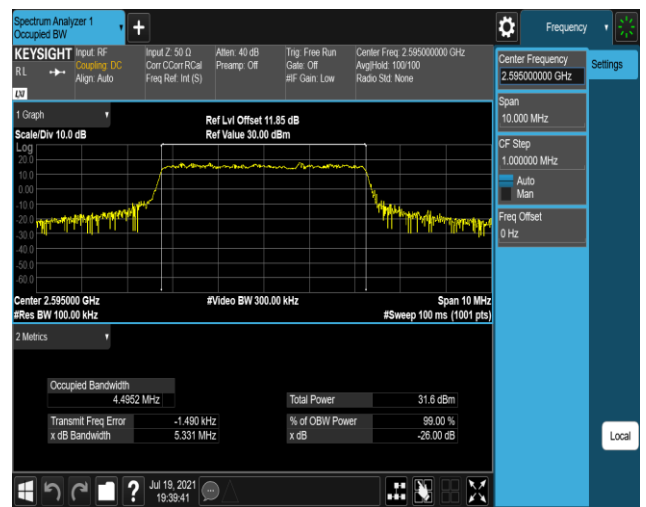

Band41-5MHz-QPSK-40065-25RB#0

Band41-5MHz-QPSK-40640-25RB#0

Band41-5MHz-QPSK-41215-25RB#0

Band41-5MHz-16QAM-40065-25RB#0

Band41-5MHz-16QAM-40640-25RB#0

Band41-5MHz-16QAM-41215-25RB#0

Band41-10MHz-QPSK-40090-50RB#0