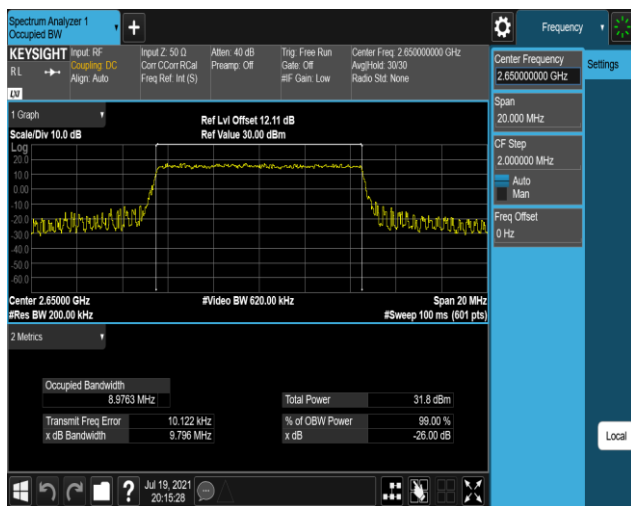

Band41-10MHz-QPSK-41190-50RB#0