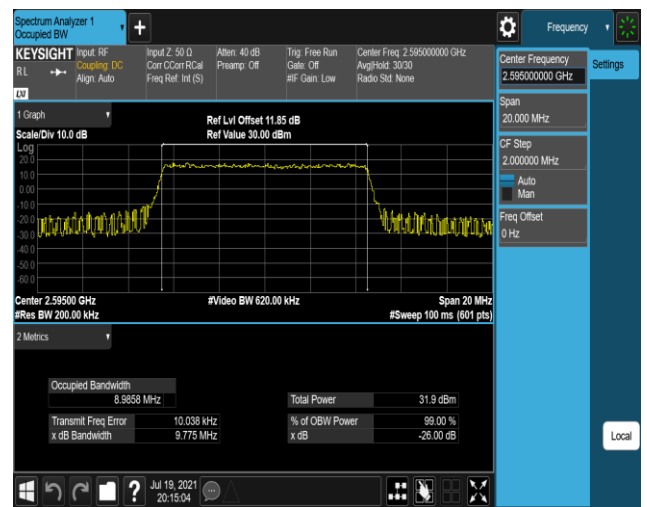

Band41-10MHz-QPSK-40640-50RB#0