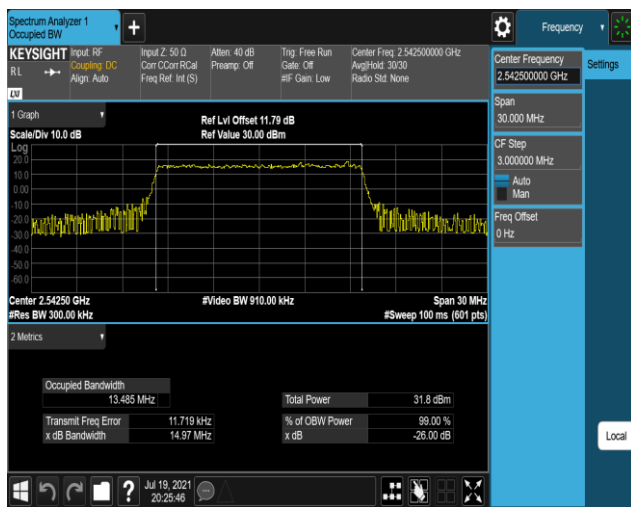

Band41-10MHz-QPSK-40640-50RB#0

Band41-10MHz-QPSK-41190-50RB#0

Band41-10MHz-16QAM-40090-50RB#0

Band41-10MHz-16QAM-40640-50RB#0

Band41-10MHz-16QAM-41190-50RB#0

Band41-15MHz-QPSK-40115-75RB#0

Band41-15MHz-QPSK-40640-75RB#0