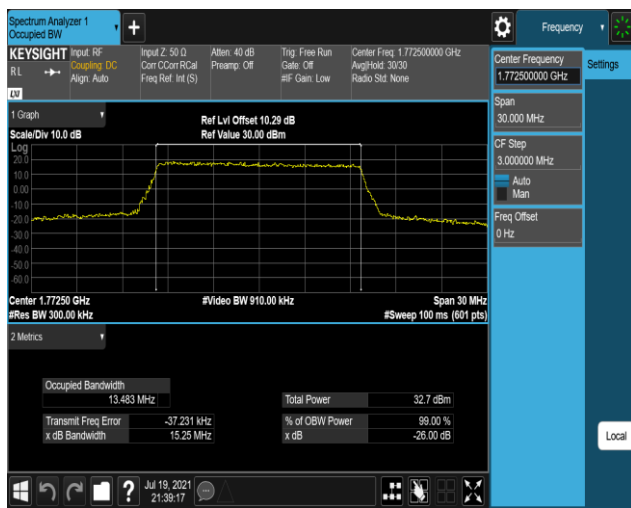

Band66-15MHz-QPSK-132597-75RB#0