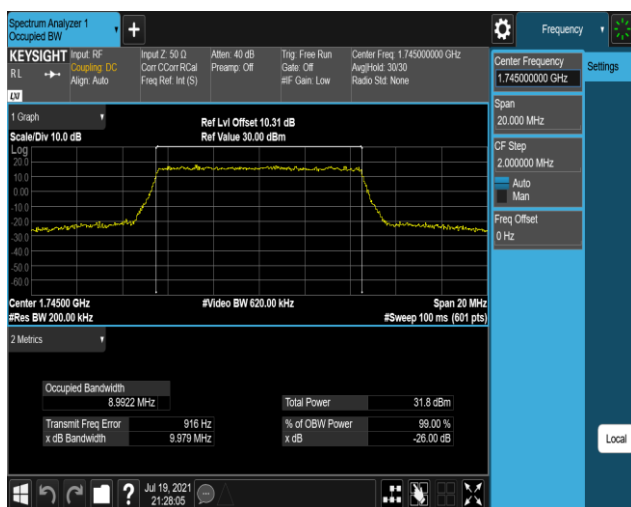

Band66-10MHz-QPSK-132022-50RB#0

Band66-10MHz-QPSK-132322-50RB#0

Band66-10MHz-QPSK-132622-50RB#0

Band66-10MHz-16QAM-132022-50RB#0

Band66-10MHz-16QAM-132322-50RB#0

Band66-10MHz-16QAM-132622-50RB#0

Band66-15MHz-QPSK-132047-75RB#0