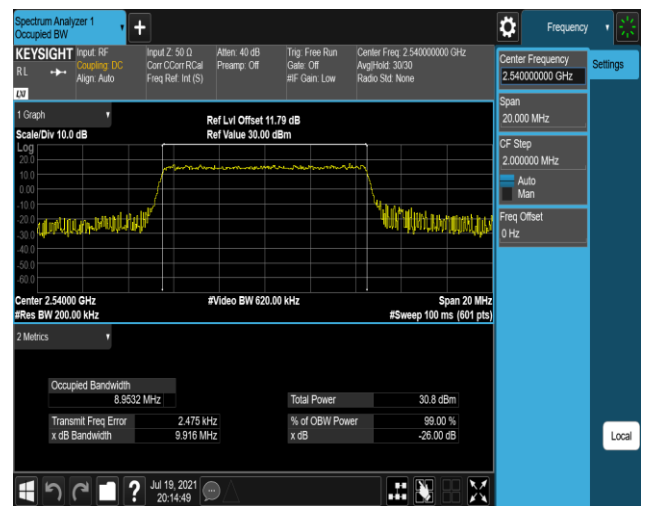

Band41-10MHz-16QAM-40090-50RB#0