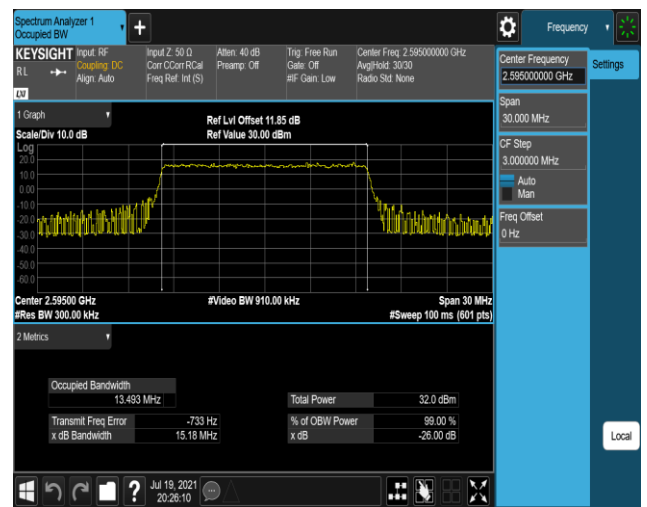

Band41-10MHz-QPSK-40640-50RB#0

Band41-10MHz-QPSK-41190-50RB#0

Band41-10MHz-16QAM-40090-50RB#0

Band41-10MHz-16QAM-40640-50RB#0

Band41-10MHz-16QAM-41190-50RB#0

Band41-15MHz-QPSK-40115-75RB#0

Band41-15MHz-QPSK-40640-75RB#0