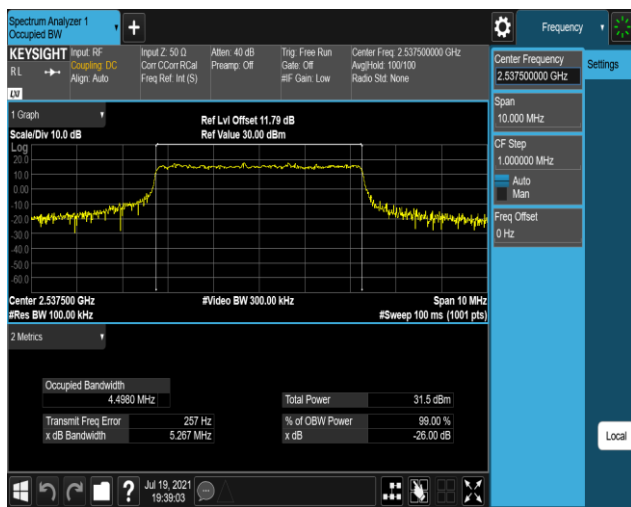

Band41-5MHz-QPSK-40065-25RB#0

Band41-5MHz-QPSK-40640-25RB#0

Band41-5MHz-QPSK-41215-25RB#0

Band41-5MHz-16QAM-40065-25RB#0

Band41-5MHz-16QAM-40640-25RB#0

Band41-5MHz-16QAM-41215-25RB#0

Band41-10MHz-QPSK-40090-50RB#0