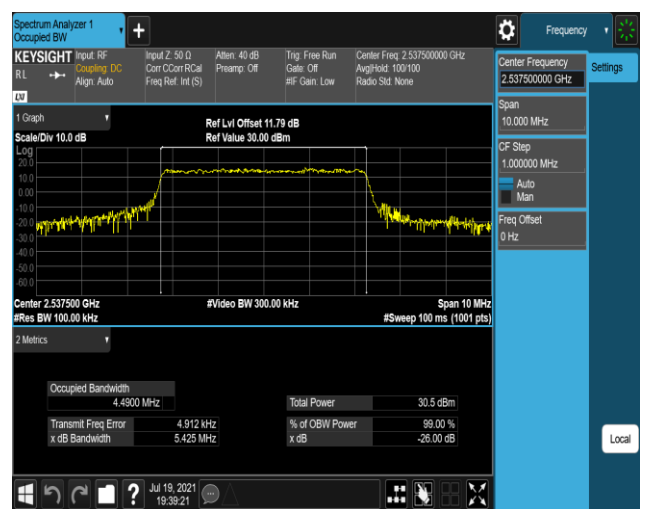

Band41-5MHz-QPSK-40065-25RB#0

Band41-5MHz-QPSK-40640-25RB#0

Band41-5MHz-QPSK-41215-25RB#0

Band41-5MHz-16QAM-40065-25RB#0

Band41-5MHz-16QAM-40640-25RB#0

Band41-5MHz-16QAM-41215-25RB#0

Band41-10MHz-QPSK-40090-50RB#0