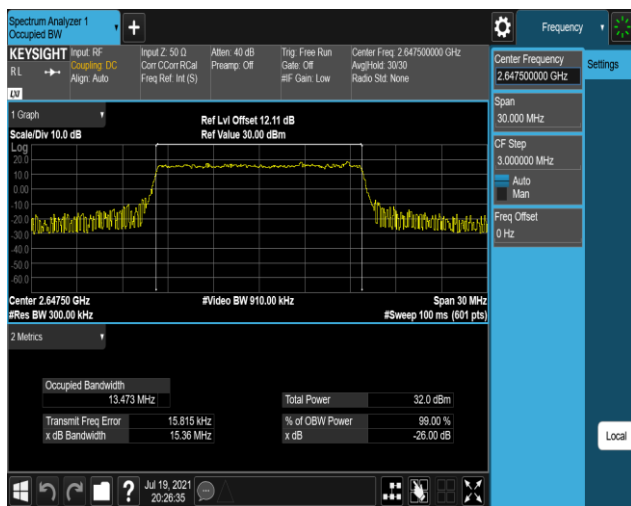

Band41-15MHz-QPSK-41165-75RB#0