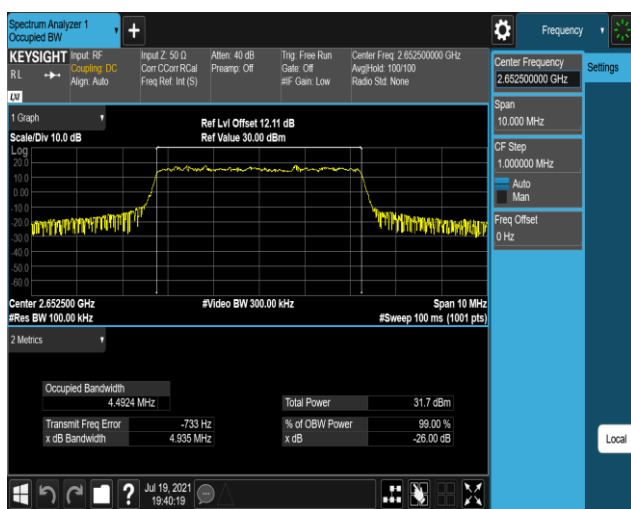

Band41-5MHz-QPSK-40065-25RB#0

Band41-5MHz-QPSK-40640-25RB#0

Band41-5MHz-QPSK-41215-25RB#0

Band41-5MHz-16QAM-40065-25RB#0

Band41-5MHz-16QAM-40640-25RB#0

Band41-5MHz-16QAM-41215-25RB#0

Band41-10MHz-QPSK-40090-50RB#0