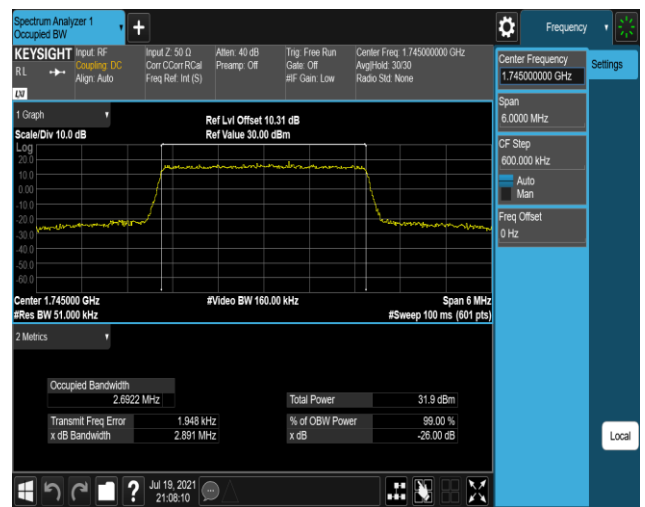

Band66-1.4MHz-16QAM-132322-6RB#0

Band66-1.4MHz-16QAM-132665-6RB#0

Band66-3MHz-QPSK-131987-15RB#0

Band66-3MHz-QPSK-132322-15RB#0

Band66-3MHz-QPSK-132657-15RB#0

Band66-3MHz-16QAM-131987-15RB#0

Band66-3MHz-16QAM-132322-15RB#0