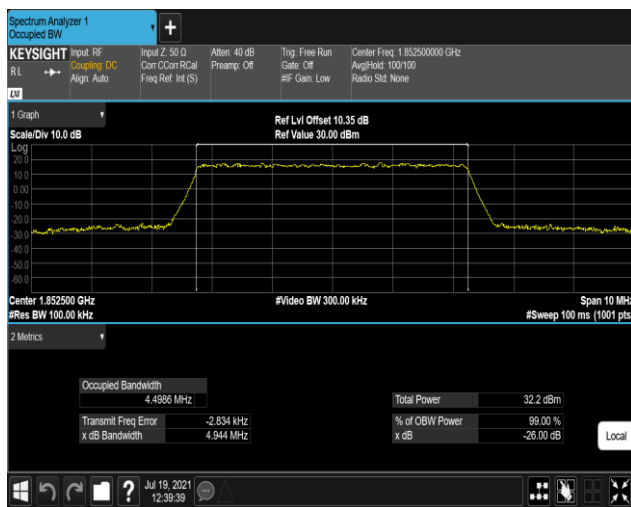

Test Graphs

Band2-3MHz-QPSK-18615-15RB#0

Band2-3MHz-QPSK-18900-15RB#0

Band2-3MHz-QPSK-19185-15RB#0

Band2-3MHz-16QAM-18615-15RB#0

Band2-3MHz-16QAM-18900-15RB#0

Band2-3MHz-16QAM-19185-15RB#0

Band2-5MHz-QPSK-18625-25RB#0