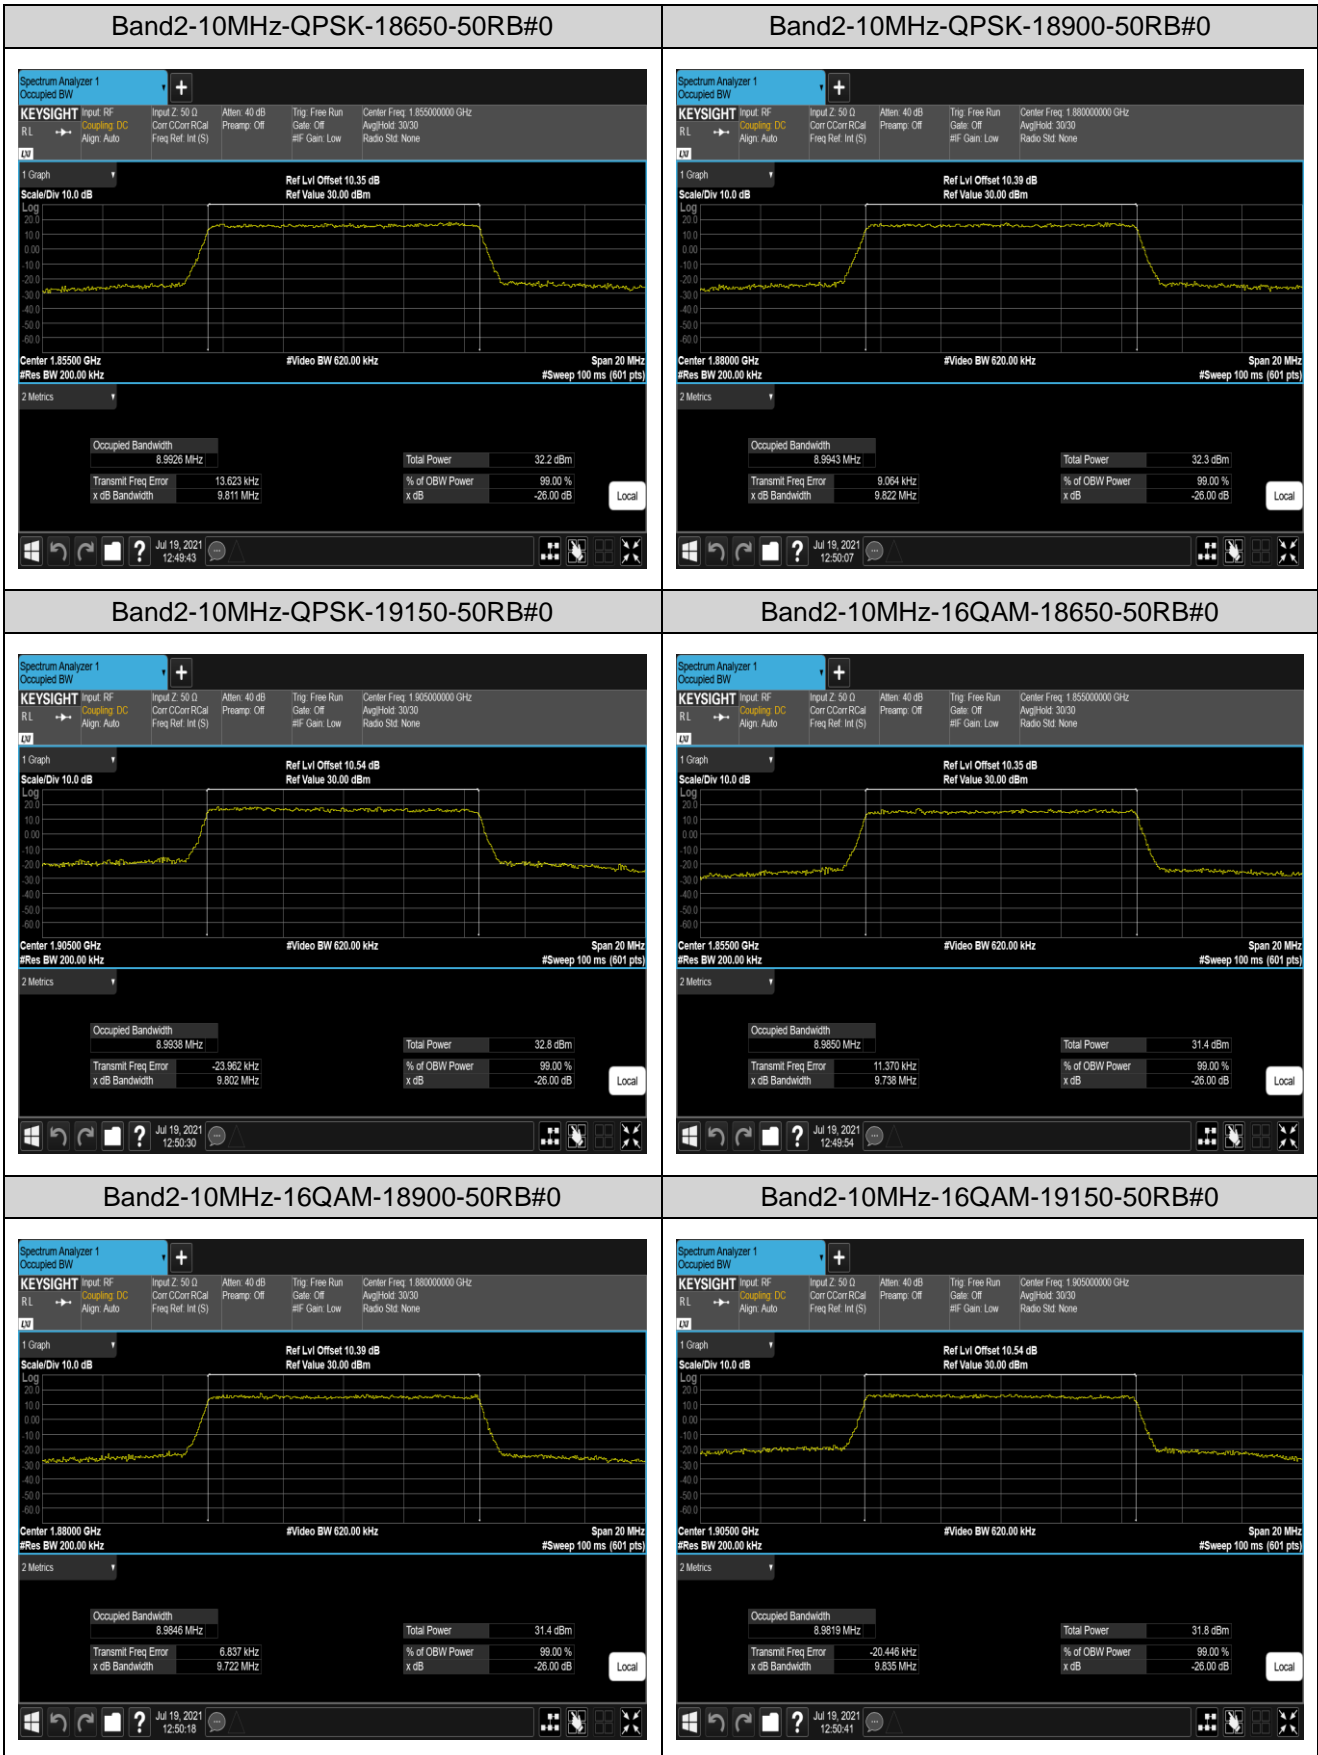

Band2-5MHz-QPSK-18900-25RB#0

Band2-5MHz-QPSK-19175-25RB#0

Band2-5MHz-16QAM-18625-25RB#0

Band2-5MHz-16QAM-18900-25RB#0

Band2-5MHz-16QAM-19175-25RB#0

Band4-1.4MHz-QPSK-19957-6RB#0

Band4-1.4MHz-QPSK-20175-6RB#0