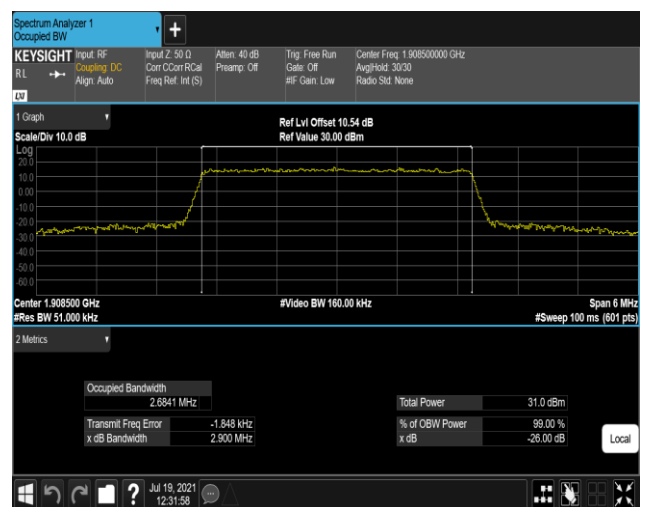

Test Graphs

Band2-3MHz-QPSK-18615-15RB#0

Band2-3MHz-QPSK-18900-15RB#0

Band2-3MHz-QPSK-19185-15RB#0

Band2-3MHz-16QAM-18615-15RB#0

Band2-3MHz-16QAM-18900-15RB#0

Band2-3MHz-16QAM-19185-15RB#0

Band2-5MHz-QPSK-18625-25RB#0