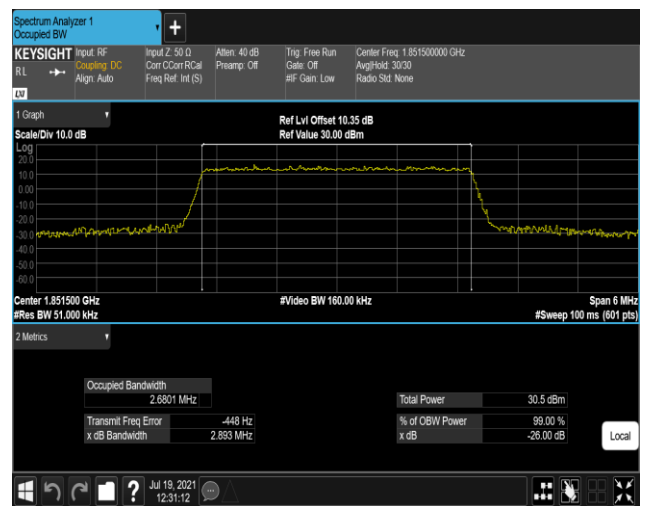

Test Graphs

Band2-3MHz-QPSK-18615-15RB#0

Band2-3MHz-QPSK-18900-15RB#0

Band2-3MHz-QPSK-19185-15RB#0

Band2-3MHz-16QAM-18615-15RB#0

Band2-3MHz-16QAM-18900-15RB#0

Band2-3MHz-16QAM-19185-15RB#0

Band2-5MHz-QPSK-18625-25RB#0