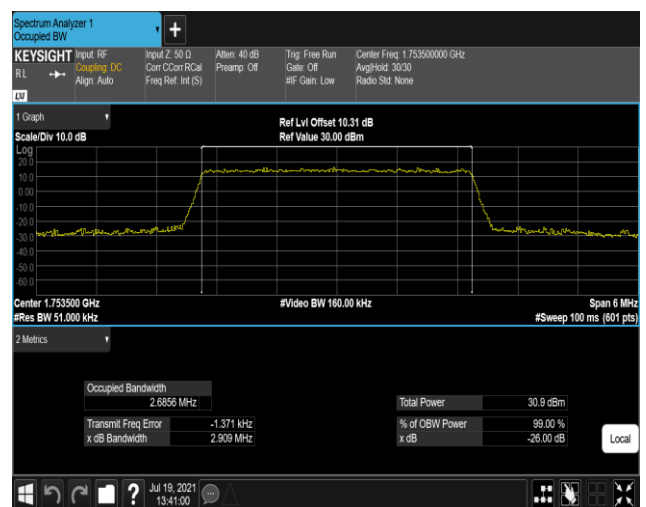

Band4-5MHz-QPSK-20175-25RB#0