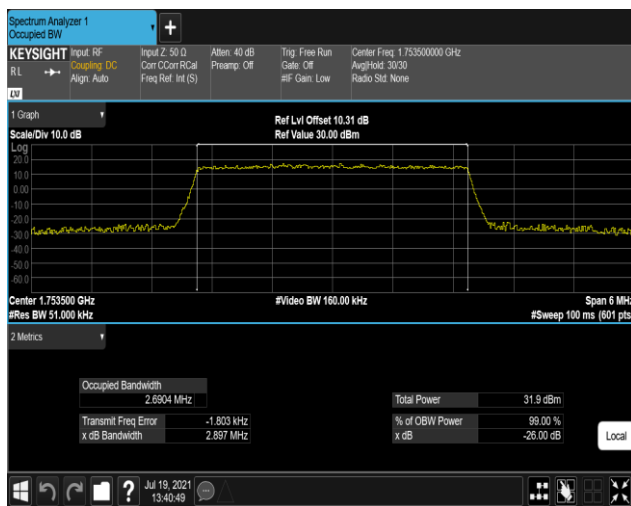

Band4-1.4MHz-QPSK-20393-6RB#0

Band4-1.4MHz-16QAM-19957-6RB#0

Band4-1.4MHz-16QAM-20175-6RB#0

Band4-1.4MHz-16QAM-20393-6RB#0

Band4-3MHz-QPSK-19965-15RB#0

Band4-3MHz-QPSK-20175-15RB#0

Band4-3MHz-QPSK-20385-15RB#0