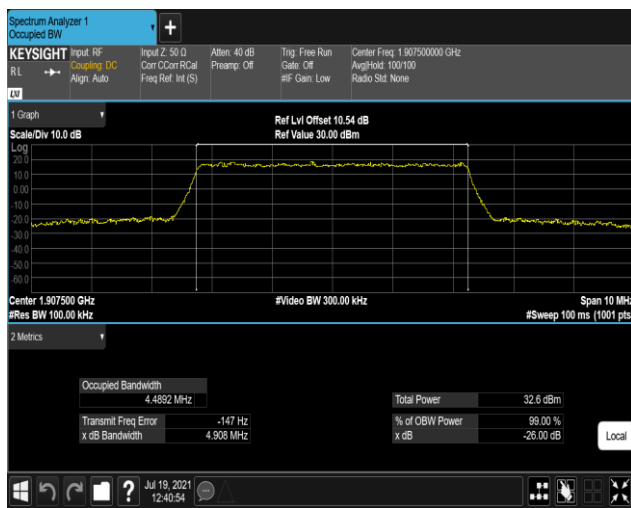

Band2-5MHz-16QAM-18900-25RB#0