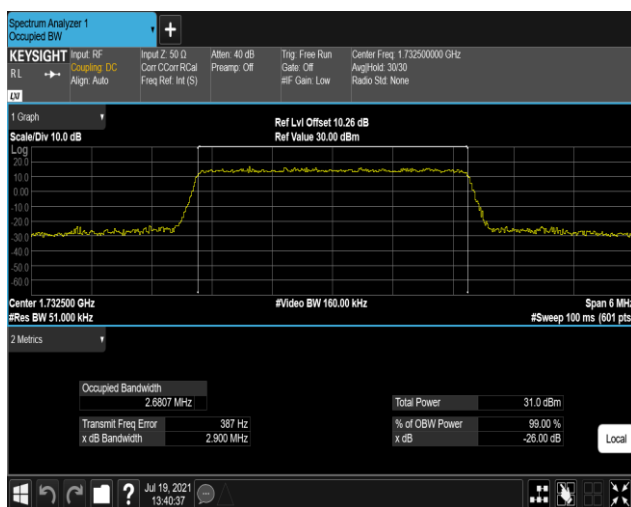

Band4-5MHz-QPSK-19975-25RB#0