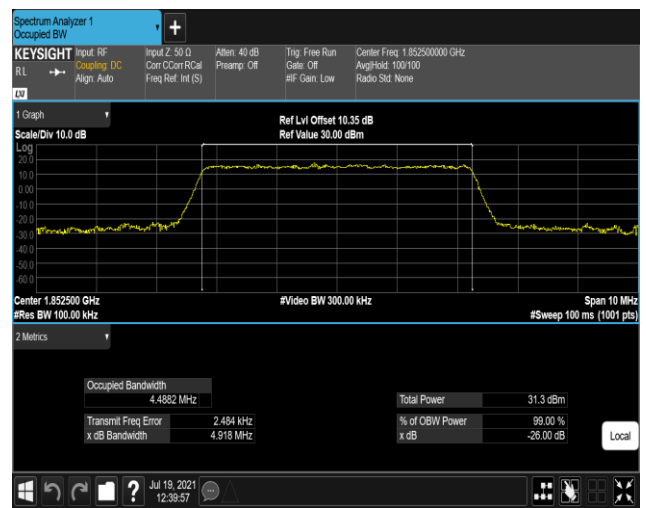

Band2-5MHz-16QAM-19175-25RB#0