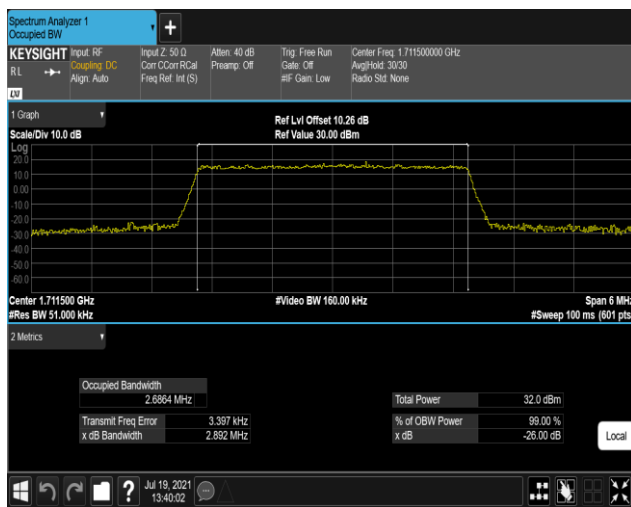

Band4-1.4MHz-QPSK-20393-6RB#0

Band4-1.4MHz-16QAM-19957-6RB#0

Band4-1.4MHz-16QAM-20175-6RB#0

Band4-1.4MHz-16QAM-20393-6RB#0

Band4-3MHz-QPSK-19965-15RB#0

Band4-3MHz-QPSK-20175-15RB#0

Band4-3MHz-QPSK-20385-15RB#0