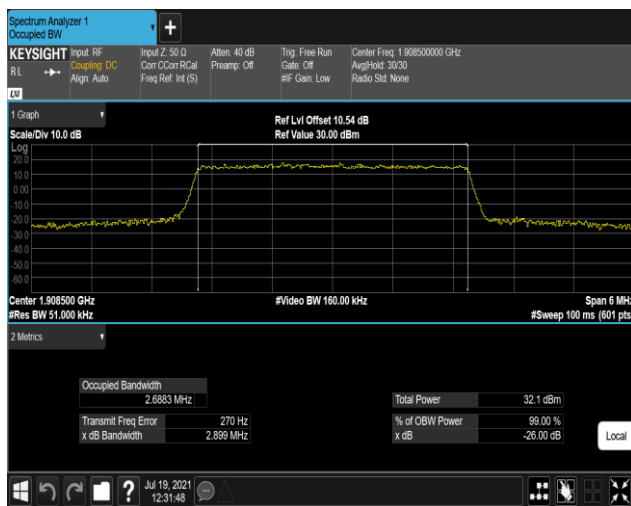

Test Graphs

Band2-3MHz-QPSK-18615-15RB#0

Band2-3MHz-QPSK-18900-15RB#0

Band2-3MHz-QPSK-19185-15RB#0

Band2-3MHz-16QAM-18615-15RB#0

Band2-3MHz-16QAM-18900-15RB#0

Band2-3MHz-16QAM-19185-15RB#0

Band2-5MHz-QPSK-18625-25RB#0