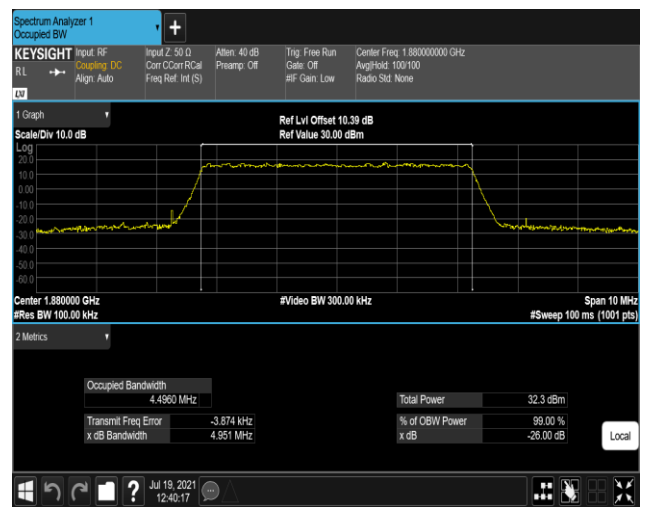

Band2-5MHz-16QAM-18625-25RB#0