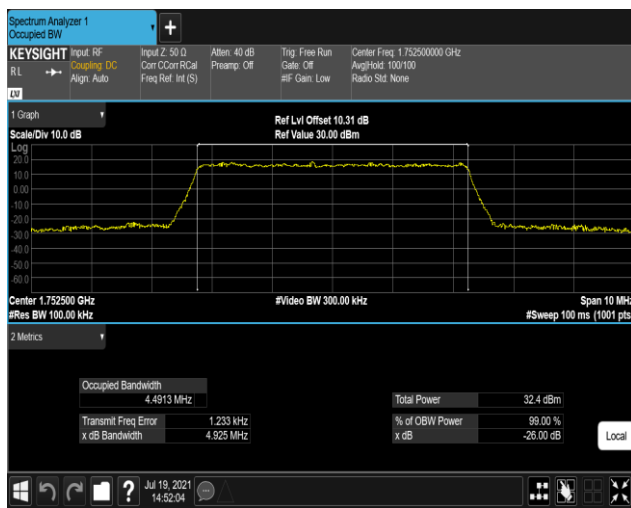

Band4-3MHz-16QAM-19965-15RB#0

Band4-3MHz-16QAM-20175-15RB#0

Band4-3MHz-16QAM-20385-15RB#0

Band4-5MHz-QPSK-19975-25RB#0

Band4-5MHz-QPSK-20175-25RB#0

Band4-5MHz-QPSK-20375-25RB#0

Band4-5MHz-16QAM-19975-25RB#0