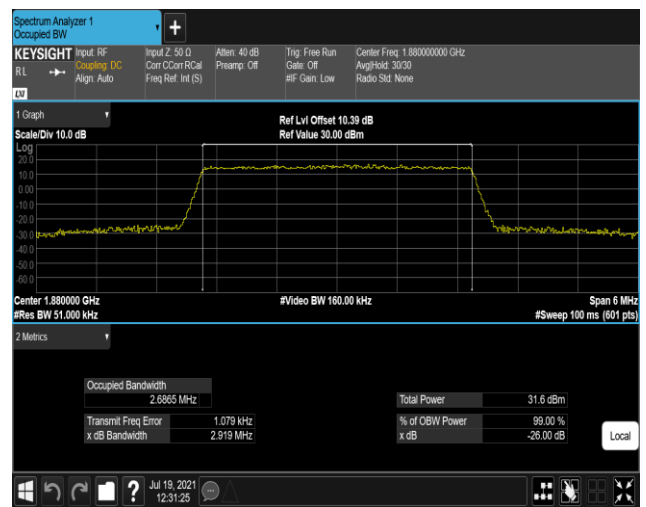

Test Graphs

Band2-3MHz-QPSK-18615-15RB#0

Band2-3MHz-QPSK-18900-15RB#0

Band2-3MHz-QPSK-19185-15RB#0

Band2-3MHz-16QAM-18615-15RB#0

Band2-3MHz-16QAM-18900-15RB#0

Band2-3MHz-16QAM-19185-15RB#0

Band2-5MHz-QPSK-18625-25RB#0