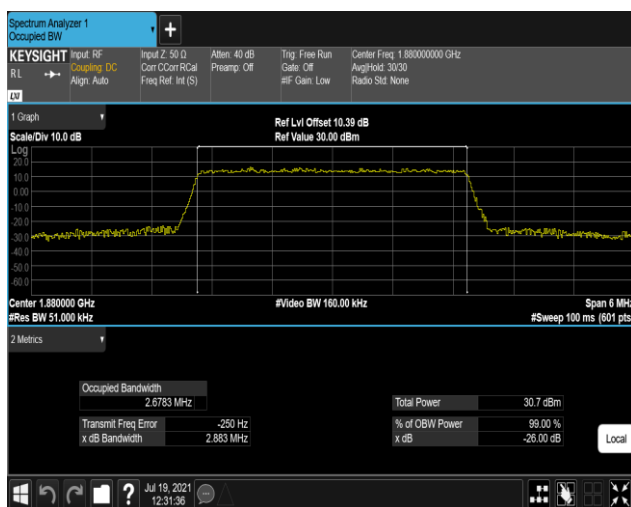

Test Graphs

Band2-3MHz-QPSK-18615-15RB#0

Band2-3MHz-QPSK-18900-15RB#0

Band2-3MHz-QPSK-19185-15RB#0

Band2-3MHz-16QAM-18615-15RB#0

Band2-3MHz-16QAM-18900-15RB#0

Band2-3MHz-16QAM-19185-15RB#0

Band2-5MHz-QPSK-18625-25RB#0