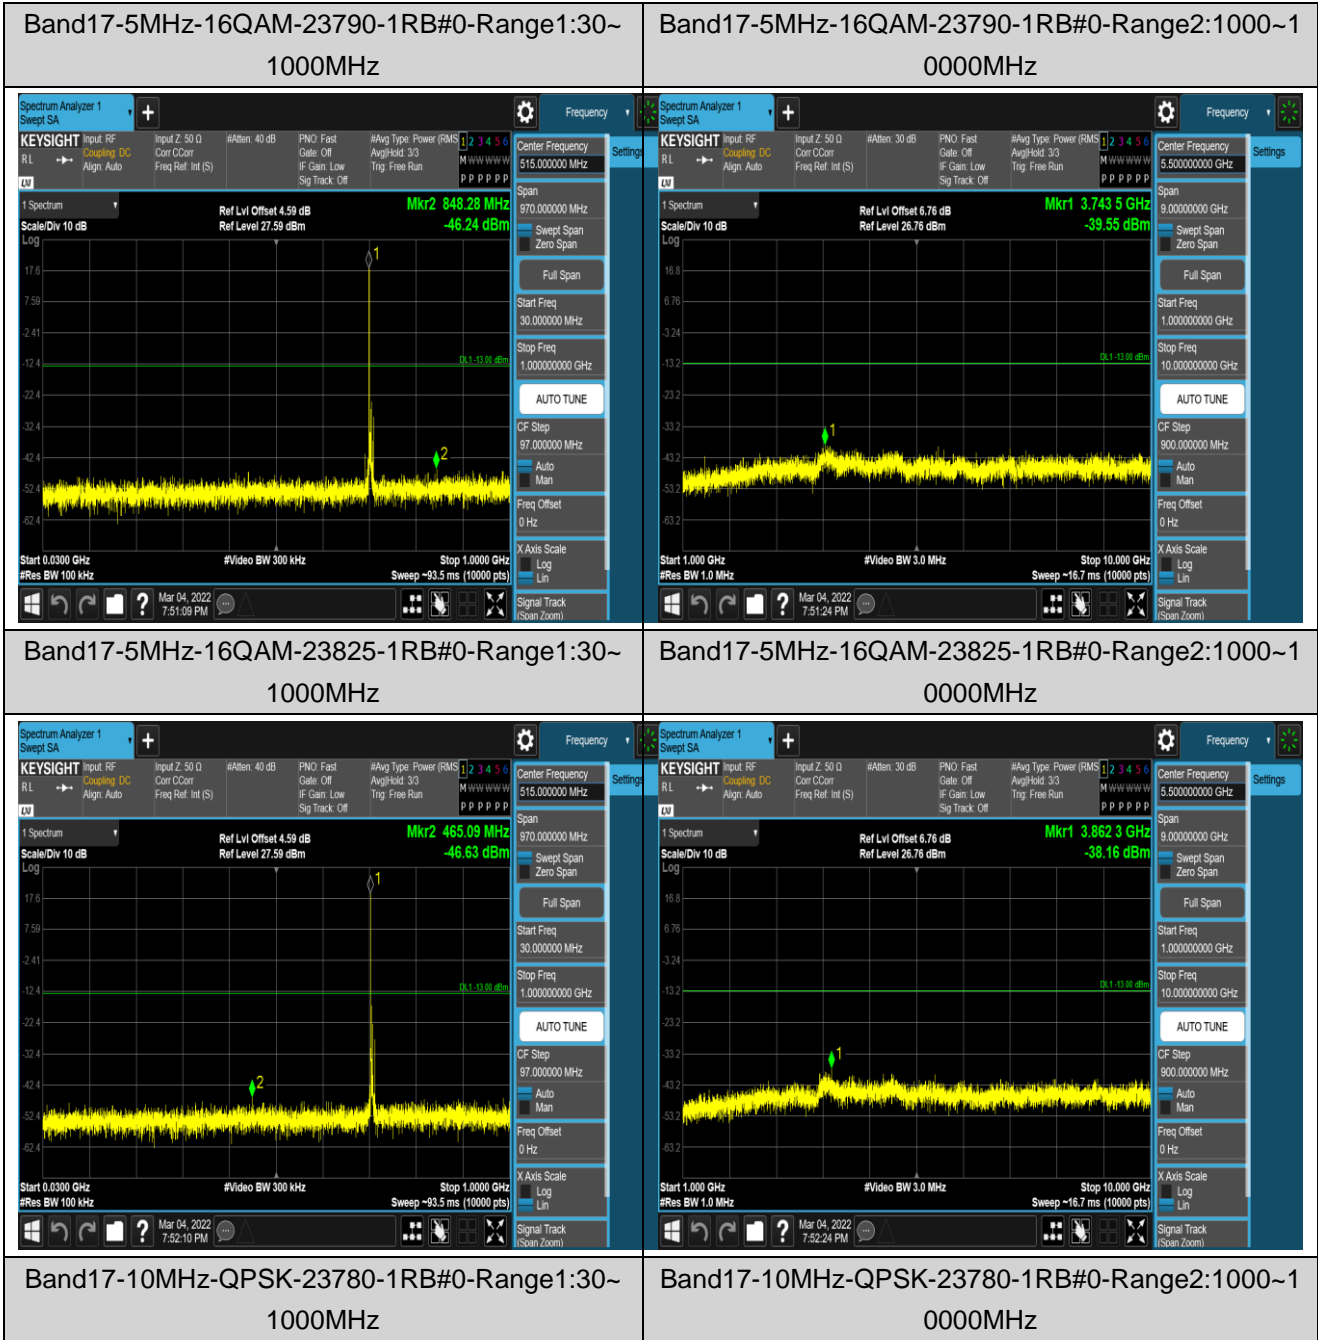

Band7-5MHz-16QAM-21100-1RB#0-Range1:30~1000MHz

Band7-5MHz-16QAM-21100-1RB#0-Range2:1000~27000MHz

Band7-5MHz-16QAM-21425-1RB#0-Range1:30~1000MHz

Band7-5MHz-16QAM-21425-1RB#0-Range2:1000~27000MHz

Band7-20MHz-16QAM-20850-1RB#0-Range1:30~1000MHz

Band7-20MHz-16QAM-20850-1RB#0-Range2:1000~27000MHz

Band7-20MHz-16QAM-21100-1RB#0-Range1:30~1000MHz

Band7-20MHz-16QAM-21100-1RB#0-Range2:1000~27000MHz

Band17-5MHz-QPSK-23825-1RB#0-Range1:30~1000MHz

Band17-5MHz-QPSK-23825-1RB#0-Range2:1000~10000MHz

Band17-5MHz-16QAM-23755-1RB#0-Range1:30~1000MHz

Band17-5MHz-16QAM-23755-1RB#0-Range2:1000~10000MHz

Band17-10MHz-QPSK-23790-1RB#0-Range1:30~1000MHz

Band17-10MHz-QPSK-23790-1RB#0-Range2:1000~10000MHz

Band17-10MHz-QPSK-23800-1RB#0-Range1:30~1000MHz