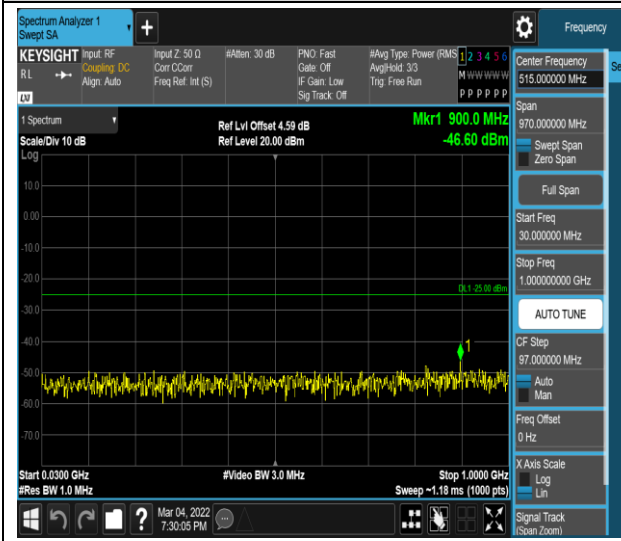

Band7-5MHz-16QAM-21100-1RB#0-Range1:30~1000MHz

Band7-5MHz-16QAM-21100-1RB#0-Range2:1000~27000MHz

Band7-5MHz-16QAM-21425-1RB#0-Range1:30~1000MHz

Band7-5MHz-16QAM-21425-1RB#0-Range2:1000~27000MHz

Band7-20MHz-16QAM-20850-1RB#0-Range1:30~1000MHz

Band7-20MHz-16QAM-20850-1RB#0-Range2:1000~27000MHz

Band7-20MHz-16QAM-21100-1RB#0-Range1:30~1000MHz

Band7-20MHz-16QAM-21100-1RB#0-Range2:1000~27000MHz

Band17-5MHz-QPSK-23825-1RB#0-Range1:30~1000MHz

Band17-5MHz-QPSK-23825-1RB#0-Range2:1000~10000MHz