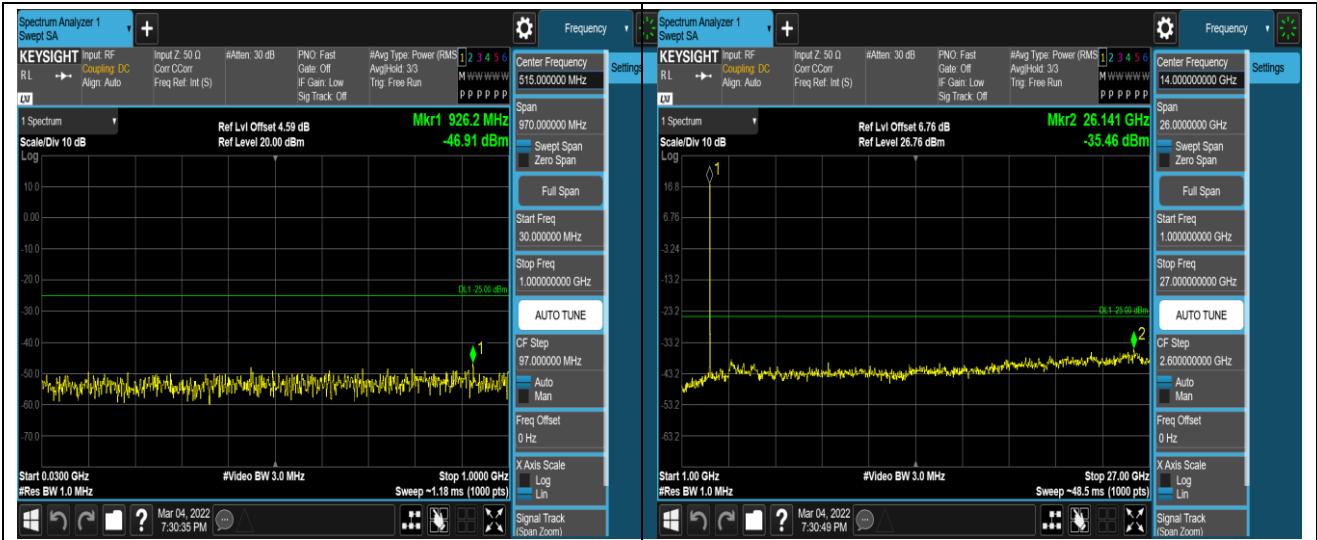

Band7-5MHz-16QAM-21100-1RB#0-Range1:30~1000MHz

Band7-5MHz-16QAM-21100-1RB#0-Range2:1000~27000MHz

Band7-5MHz-16QAM-21425-1RB#0-Range1:30~1000MHz

Band7-5MHz-16QAM-21425-1RB#0-Range2:1000~27000MHz

Band7-20MHz-16QAM-20850-1RB#0-Range1:30~1000MHz

Band7-20MHz-16QAM-20850-1RB#0-Range2:1000~27000MHz

Band7-20MHz-16QAM-21100-1RB#0-Range1:30~1000MHz

Band7-20MHz-16QAM-21100-1RB#0-Range2:1000~27000MHz

Band17-5MHz-QPSK-23825-1RB#0-Range1:30~1000MHz

Band17-5MHz-QPSK-23825-1RB#0-Range2:1000~10000MHz