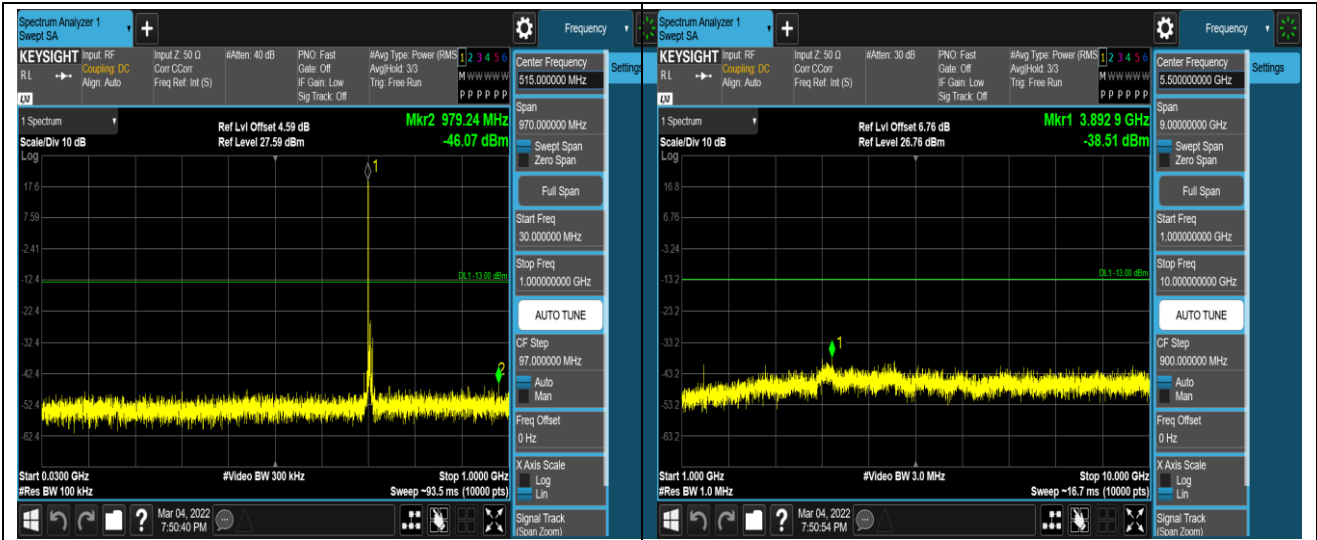

Band7-20MHz-16QAM-20850-1RB#0-Range2:1000~27000MHz

Band7-20MHz-16QAM-21100-1RB#0-Range1:30~1000MHz

Band7-20MHz-16QAM-21100-1RB#0-Range2:1000~27000MHz

Band17-5MHz-QPSK-23825-1RB#0-Range1:30~1000MHz

Band17-5MHz-QPSK-23825-1RB#0-Range2:1000~10000MHz

Band17-5MHz-16QAM-23755-1RB#0-Range1:30~1000MHz

Band17-5MHz-16QAM-23755-1RB#0-Range2:1000~10000MHz

Band17-10MHz-QPSK-23790-1RB#0-Range1:30~1000MHz

Band17-10MHz-QPSK-23790-1RB#0-Range2:1000~10000MHz

Band17-10MHz-QPSK-23800-1RB#0-Range1:30~1000MHz