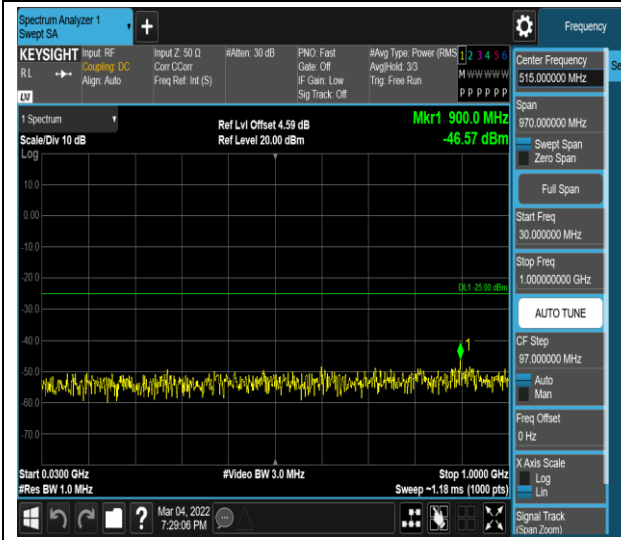

Band7-5MHz-16QAM-21100-1RB#0-Range1:30~1000MHz

Band7-5MHz-16QAM-21100-1RB#0-Range2:1000~27000MHz

Band7-5MHz-16QAM-21425-1RB#0-Range1:30~1000MHz

Band7-5MHz-16QAM-21425-1RB#0-Range2:1000~27000MHz

Band7-20MHz-16QAM-20850-1RB#0-Range1:30~1000MHz

Band7-20MHz-16QAM-20850-1RB#0-Range2:1000~27000MHz

Band7-20MHz-16QAM-21100-1RB#0-Range1:30~1000MHz

Band7-20MHz-16QAM-21100-1RB#0-Range2:1000~27000MHz

Band17-5MHz-QPSK-23825-1RB#0-Range1:30~1000MHz

Band17-5MHz-QPSK-23825-1RB#0-Range2:1000~10000MHz