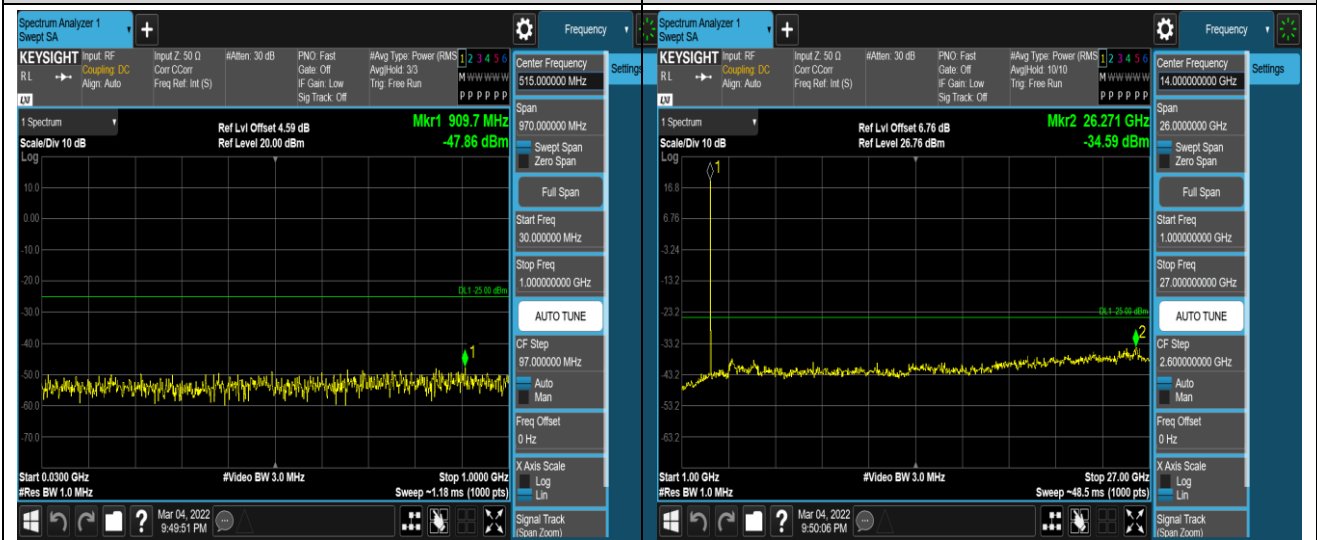

Band17-10MHz-QPSK-23800-1RB#0-Range2:1000~10000MHz

Band41-5MHz-QPSK-40065-1RB#0-Range1:30~1000MHz

Band41-5MHz-QPSK-40065-1RB#0-Range2:1000~27000MHz

Band41-5MHz-QPSK-40640-1RB#0-Range1:30~1000MHz

Band41-5MHz-QPSK-40640-1RB#0-Range2:1000~27000MHz