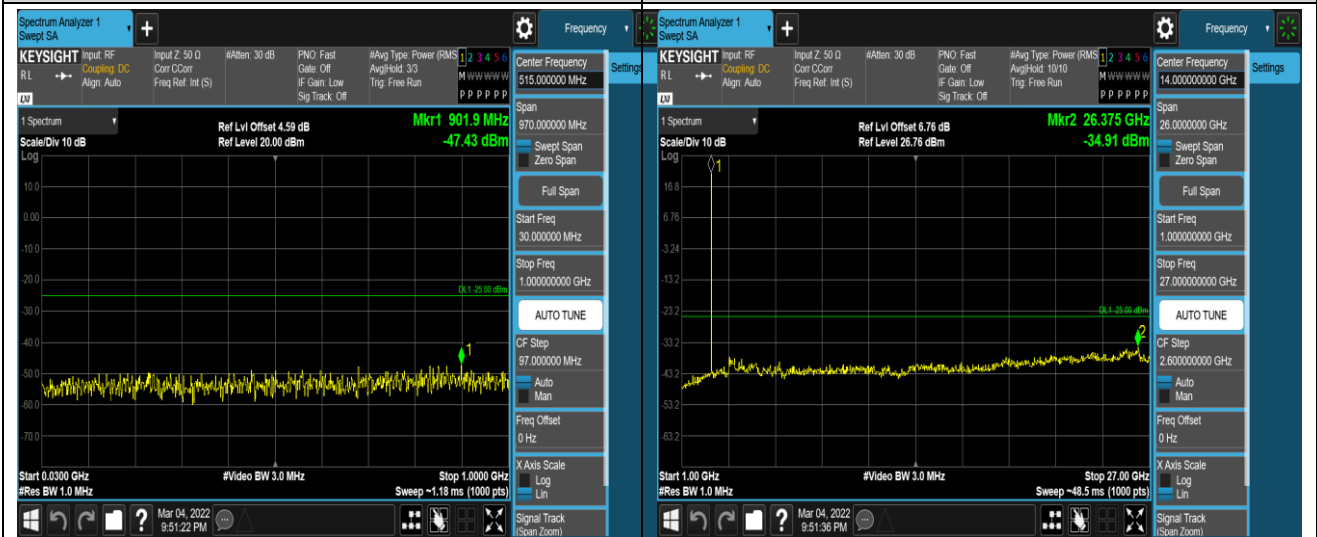

Band41-5MHz-16QAM-41215-1RB#0-Range1:30~1000MHz

Band41-20MHz-QPSK-40140-1RB#0-Range2:1000~7000MHz

Band41-5MHz-16QAM-41215-1RB#0-Range2:1000~7000MHz

Band41-20MHz-QPSK-40140-1RB#0-Range1:30~1000MHz