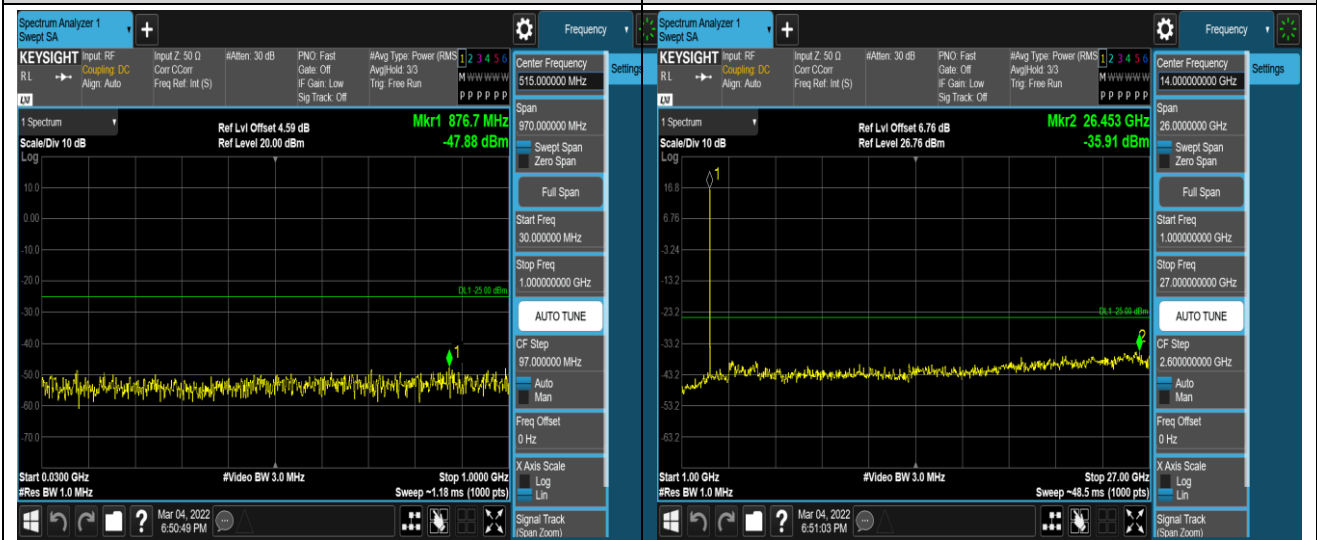

Band7-5MHz-16QAM-21100-1RB#0-Range1:30~1000MHz

Band7-5MHz-16QAM-21100-1RB#0-Range2:1000~27000MHz

Band7-5MHz-16QAM-21425-1RB#0-Range1:30~1000MHz

Band7-5MHz-16QAM-21425-1RB#0-Range2:1000~27000MHz

Band7-20MHz-16QAM-20850-1RB#0-Range1:30~1000MHz

Band7-20MHz-16QAM-20850-1RB#0-Range2:1000~27000MHz

Band7-20MHz-16QAM-21100-1RB#0-Range1:30~1000MHz

Band7-20MHz-16QAM-21100-1RB#0-Range2:1000~27000MHz

Band17-5MHz-QPSK-23825-1RB#0-Range1:30~1000MHz

Band17-5MHz-QPSK-23825-1RB#0-Range2:1000~10000MHz