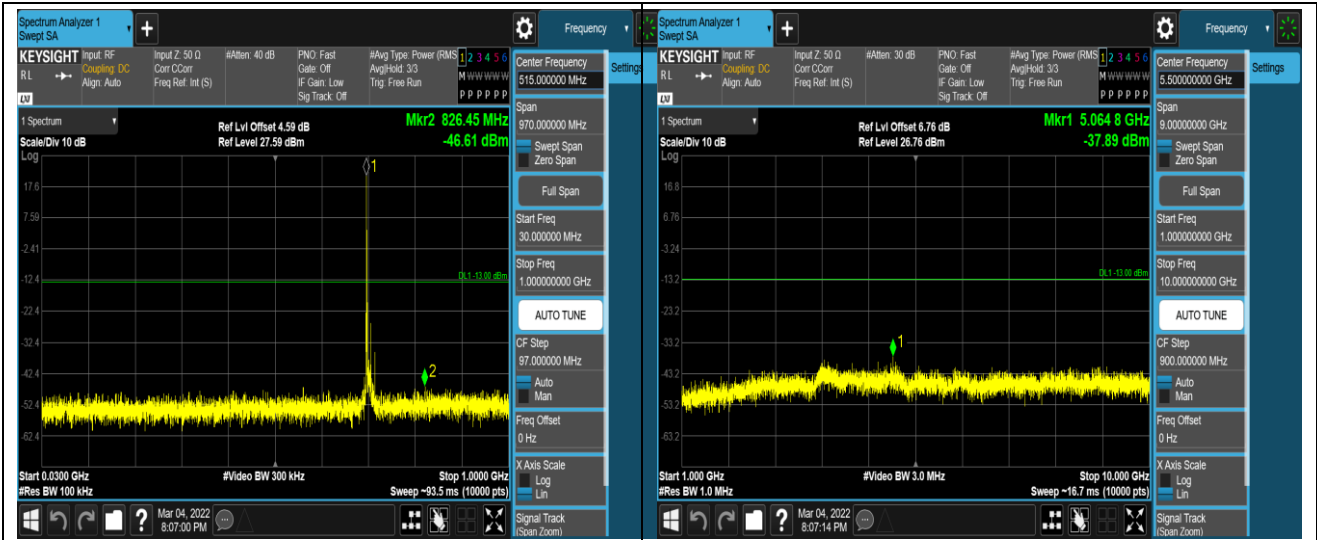

Band17-10MHz-QPSK-23790-1RB#0-Range2:1000~10000MHz

Band17-10MHz-QPSK-23790-1RB#0-Range1:30~1000MHz