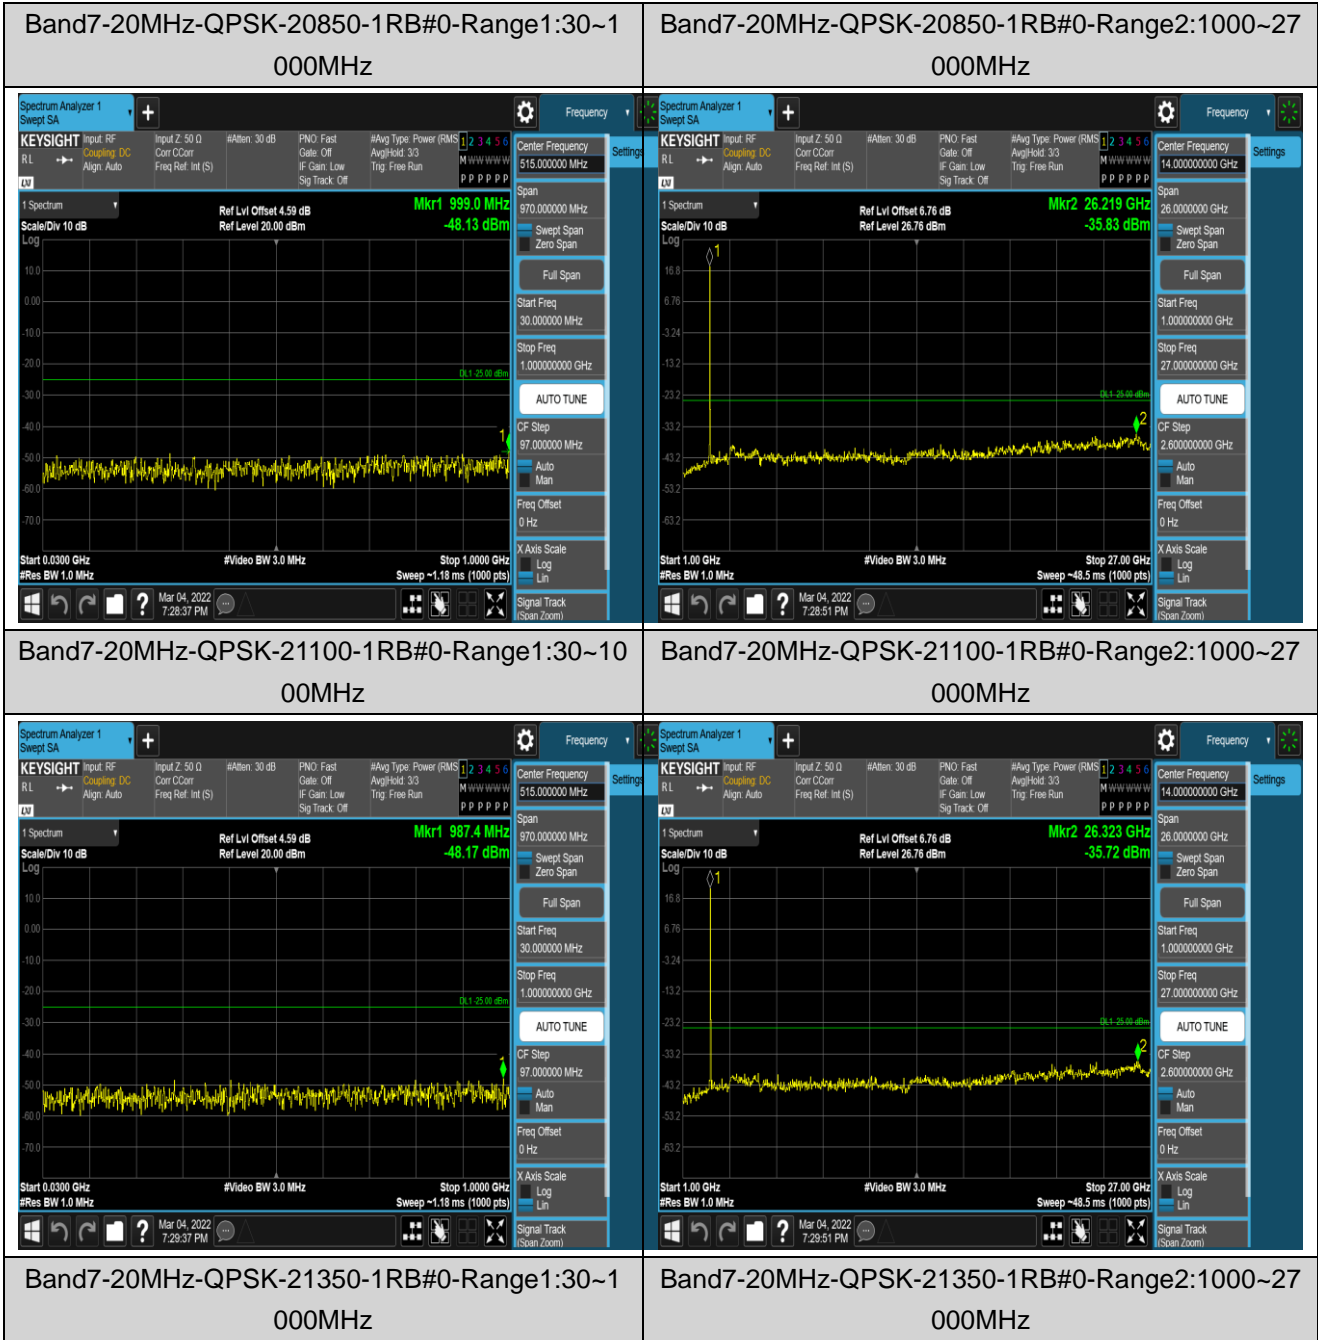

Band7-5MHz-16QAM-21100-1RB#0-Range1:30~1000MHz

Band7-5MHz-16QAM-21100-1RB#0-Range2:1000~27000MHz

Band7-5MHz-16QAM-21425-1RB#0-Range1:30~1000MHz

Band7-5MHz-16QAM-21425-1RB#0-Range2:1000~27000MHz

Band7-20MHz-16QAM-20850-1RB#0-Range1:30~1000MHz

Band7-20MHz-16QAM-20850-1RB#0-Range2:1000~27000MHz

Band7-20MHz-16QAM-21100-1RB#0-Range1:30~1000MHz

Band7-20MHz-16QAM-21100-1RB#0-Range2:1000~27000MHz

Band17-5MHz-QPSK-23825-1RB#0-Range1:30~1000MHz

Band17-5MHz-QPSK-23825-1RB#0-Range2:1000~10000MHz