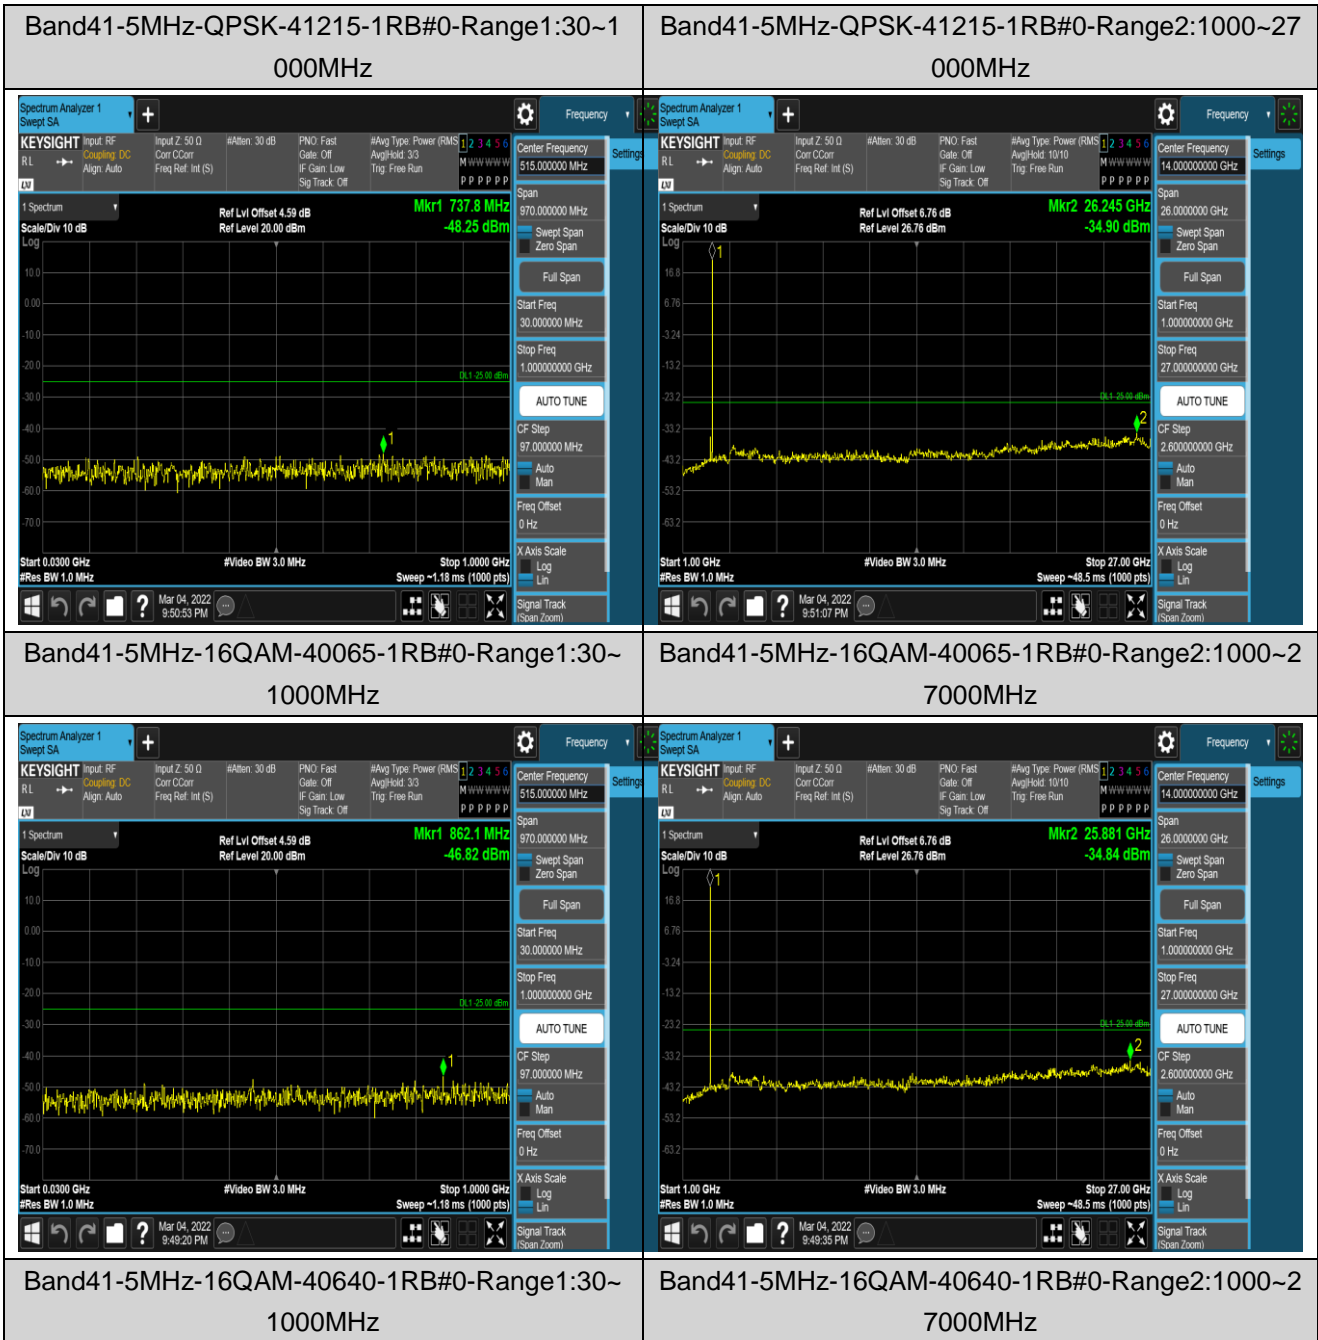

Band7-5MHz-16QAM-21100-1RB#0-Range1:30~1000MHz

Band7-5MHz-16QAM-21100-1RB#0-Range2:1000~27000MHz

Band7-5MHz-16QAM-21425-1RB#0-Range1:30~1000MHz

Band7-5MHz-16QAM-21425-1RB#0-Range2:1000~27000MHz

Band7-20MHz-16QAM-20850-1RB#0-Range1:30~1000MHz

Band7-20MHz-16QAM-20850-1RB#0-Range2:1000~27000MHz

Band7-20MHz-16QAM-21100-1RB#0-Range1:30~1000MHz

Band7-20MHz-16QAM-21100-1RB#0-Range2:1000~27000MHz

Band17-5MHz-QPSK-23825-1RB#0-Range1:30~1000MHz

Band17-5MHz-QPSK-23825-1RB#0-Range2:1000~10000MHz

Band17-5MHz-16QAM-23755-1RB#0-Range1:30~1000MHz

Band17-5MHz-16QAM-23755-1RB#0-Range2:1000~10000MHz

Band17-10MHz-QPSK-23790-1RB#0-Range1:30~1000MHz

Band17-10MHz-QPSK-23790-1RB#0-Range2:1000~10000MHz

Band17-10MHz-QPSK-23800-1RB#0-Range1:30~1000MHz

Band17-10MHz-QPSK-23800-1RB#0-Range2:1000~10000MHz

Band41-5MHz-QPSK-40065-1RB#0-Range1:30~1000MHz

Band41-5MHz-QPSK-40065-1RB#0-Range2:1000~27000MHz

Band41-5MHz-QPSK-40640-1RB#0-Range1:30~1000MHz

Band41-5MHz-QPSK-40640-1RB#0-Range2:1000~27000MHz