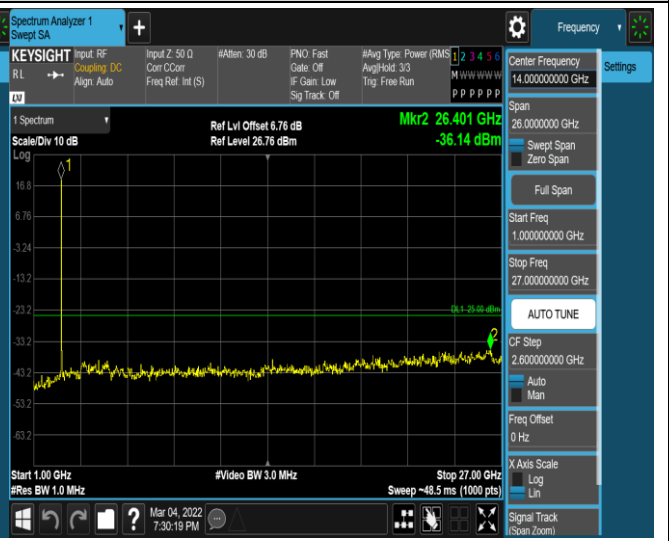

Band7-5MHz-16QAM-21100-1RB#0-Range1:30~1000MHz

Band7-5MHz-16QAM-21100-1RB#0-Range2:1000~27000MHz

Band7-5MHz-16QAM-21425-1RB#0-Range1:30~1000MHz

Band7-5MHz-16QAM-21425-1RB#0-Range2:1000~27000MHz

Band7-20MHz-16QAM-20850-1RB#0-Range1:30~1000MHz

Band7-20MHz-16QAM-20850-1RB#0-Range2:1000~27000MHz

Band7-20MHz-16QAM-21100-1RB#0-Range1:30~1000MHz

Band7-20MHz-16QAM-21100-1RB#0-Range2:1000~27000MHz

Band17-5MHz-QPSK-23825-1RB#0-Range1:30~1000MHz

Band17-5MHz-QPSK-23825-1RB#0-Range2:1000~10000MHz