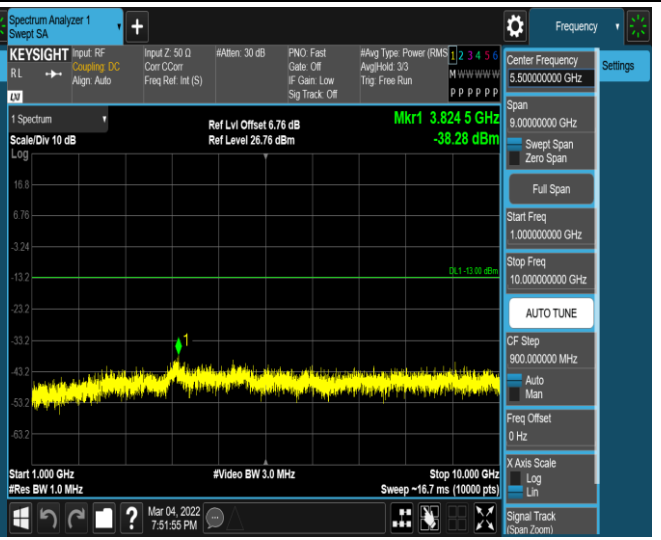

Band7-20MHz-16QAM-20850-1RB#0-Range2:1000~27000MHz

Band7-20MHz-16QAM-21100-1RB#0-Range1:30~1000MHz

Band7-20MHz-16QAM-21100-1RB#0-Range2:1000~27000MHz

Band17-5MHz-QPSK-23825-1RB#0-Range1:30~1000MHz

Band17-5MHz-QPSK-23825-1RB#0-Range2:1000~10000MHz