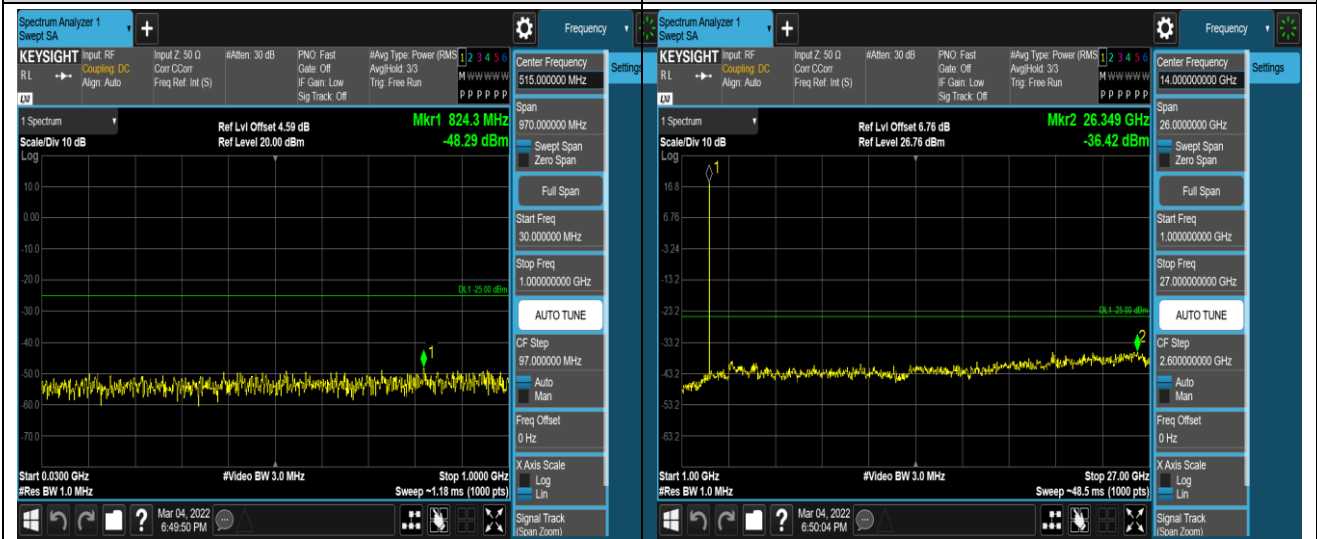

Band7-5MHz-16QAM-21100-1RB#0-Range1:30~1000MHz

Band7-5MHz-16QAM-21100-1RB#0-Range2:1000~27000MHz

Band7-5MHz-16QAM-21425-1RB#0-Range1:30~1000MHz

Band7-5MHz-16QAM-21425-1RB#0-Range2:1000~27000MHz

Band7-20MHz-16QAM-20850-1RB#0-Range1:30~1000MHz

Band7-20MHz-16QAM-20850-1RB#0-Range2:1000~27000MHz

Band7-20MHz-16QAM-21100-1RB#0-Range1:30~1000MHz

Band7-20MHz-16QAM-21100-1RB#0-Range2:1000~27000MHz

Band17-5MHz-QPSK-23825-1RB#0-Range1:30~1000MHz

Band17-5MHz-QPSK-23825-1RB#0-Range2:1000~10000MHz