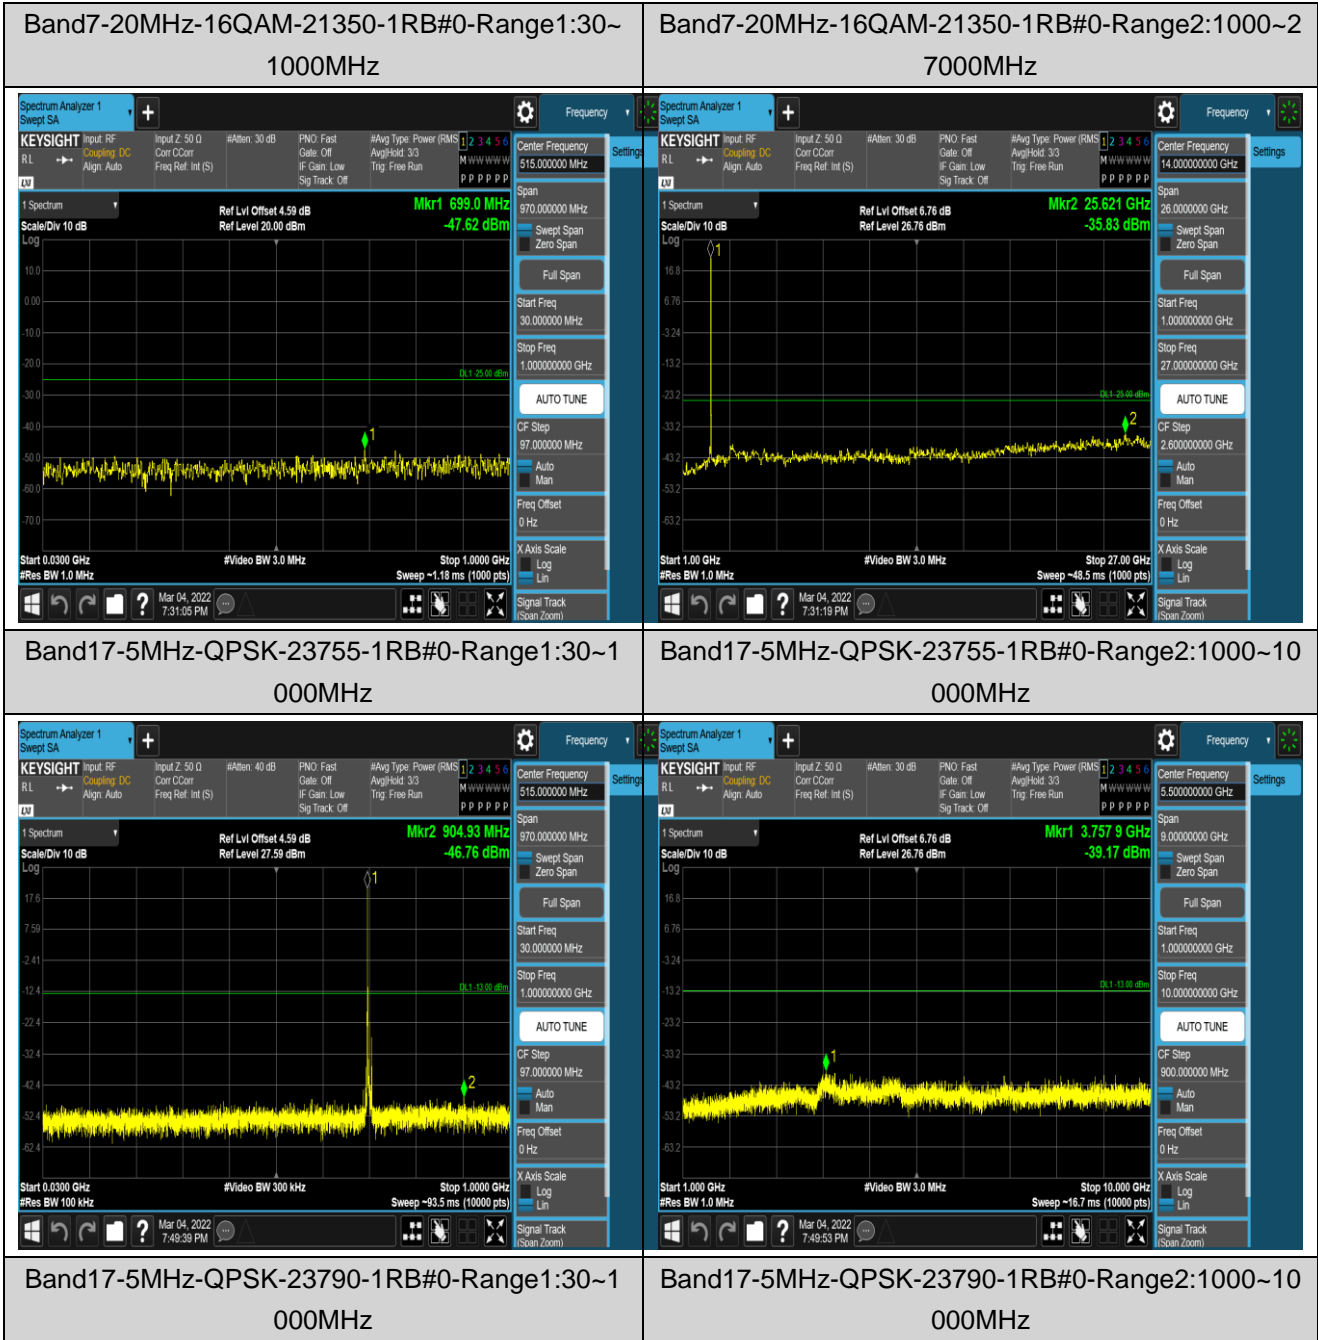

Band7-5MHz-16QAM-21100-1RB#0-Range1:30~1000MHz

Band7-5MHz-16QAM-21100-1RB#0-Range2:1000~27000MHz

Band7-5MHz-16QAM-21425-1RB#0-Range1:30~1000MHz

Band7-5MHz-16QAM-21425-1RB#0-Range2:1000~27000MHz

Band7-20MHz-16QAM-20850-1RB#0-Range1:30~1000MHz

Band7-20MHz-16QAM-20850-1RB#0-Range2:1000~27000MHz

Band7-20MHz-16QAM-21100-1RB#0-Range1:30~1000MHz

Band7-20MHz-16QAM-21100-1RB#0-Range2:1000~27000MHz

Band17-5MHz-QPSK-23825-1RB#0-Range1:30~1000MHz

Band17-5MHz-QPSK-23825-1RB#0-Range2:1000~10000MHz

Band17-5MHz-16QAM-23755-1RB#0-Range1:30~1000MHz

Band17-5MHz-16QAM-23755-1RB#0-Range2:1000~10000MHz

Band17-10MHz-QPSK-23790-1RB#0-Range1:30~1000MHz

Band17-10MHz-QPSK-23790-1RB#0-Range2:1000~10000MHz

Band17-10MHz-QPSK-23800-1RB#0-Range1:30~1000MHz