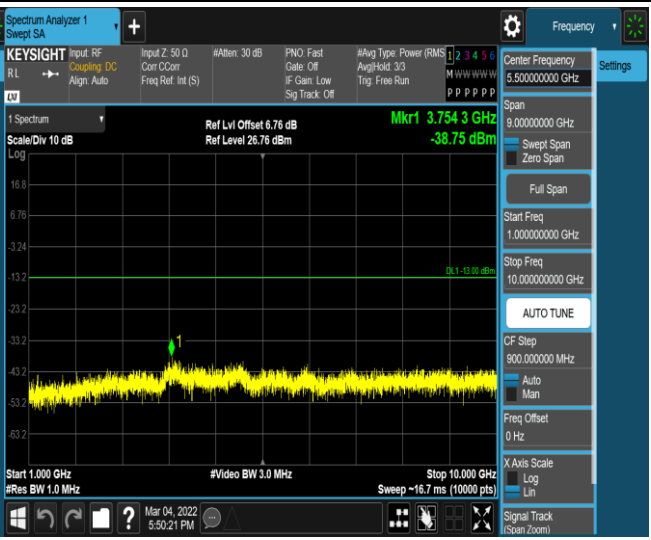

Band5-1.4MHz-QPSK-20525-1RB#0-Range2:1000~10000MHz