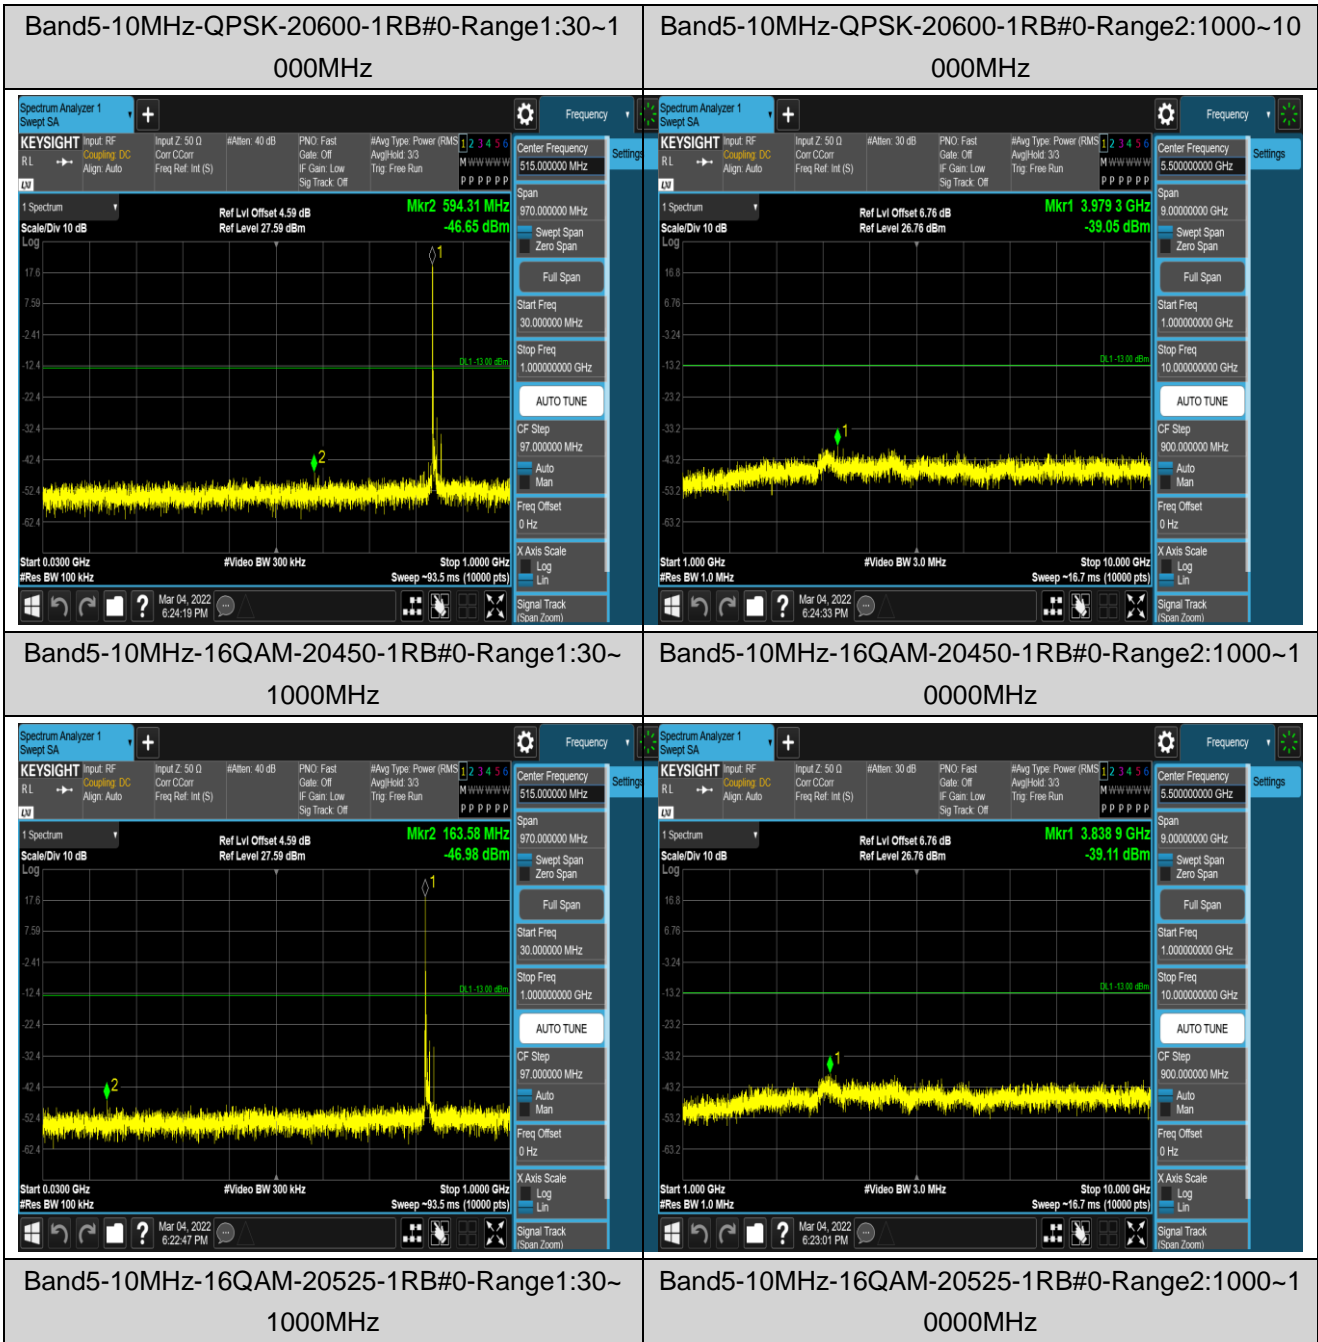

Band5-1.4MHz-QPSK-20525-1RB#0-Range1:30~1000MHz

Band5-1.4MHz-QPSK-20525-1RB#0-Range2:1000~10000MHz

Band5-1.4MHz-QPSK-20643-1RB#0-Range1:30~1000MHz

Band5-1.4MHz-QPSK-20643-1RB#0-Range2:1000~10000MHz

Band5-10MHz-QPSK-20450-1RB#0-Range1:30~1000MHz

Band5-10MHz-QPSK-20450-1RB#0-Range2:1000~10000MHz

Band5-10MHz-QPSK-20525-1RB#0-Range1:30~1000MHz

Band5-10MHz-QPSK-20525-1RB#0-Range2:1000~10000MHz

Band5-10MHz-16QAM-20600-1RB#0-Range1:30~1000MHz

Band5-10MHz-16QAM-20600-1RB#0-Range2:1000~10000MHz

Band7-5MHz-QPSK-20775-1RB#0-Range1:30~1000MHz

Band7-5MHz-QPSK-20775-1RB#0-Range2:1000~2700MHz