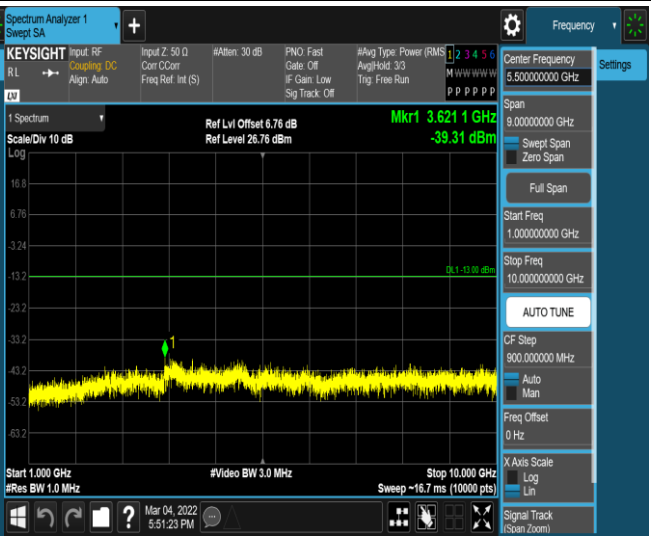

Band5-1.4MHz-QPSK-20643-1RB#0-Range2:1000~10000MHz