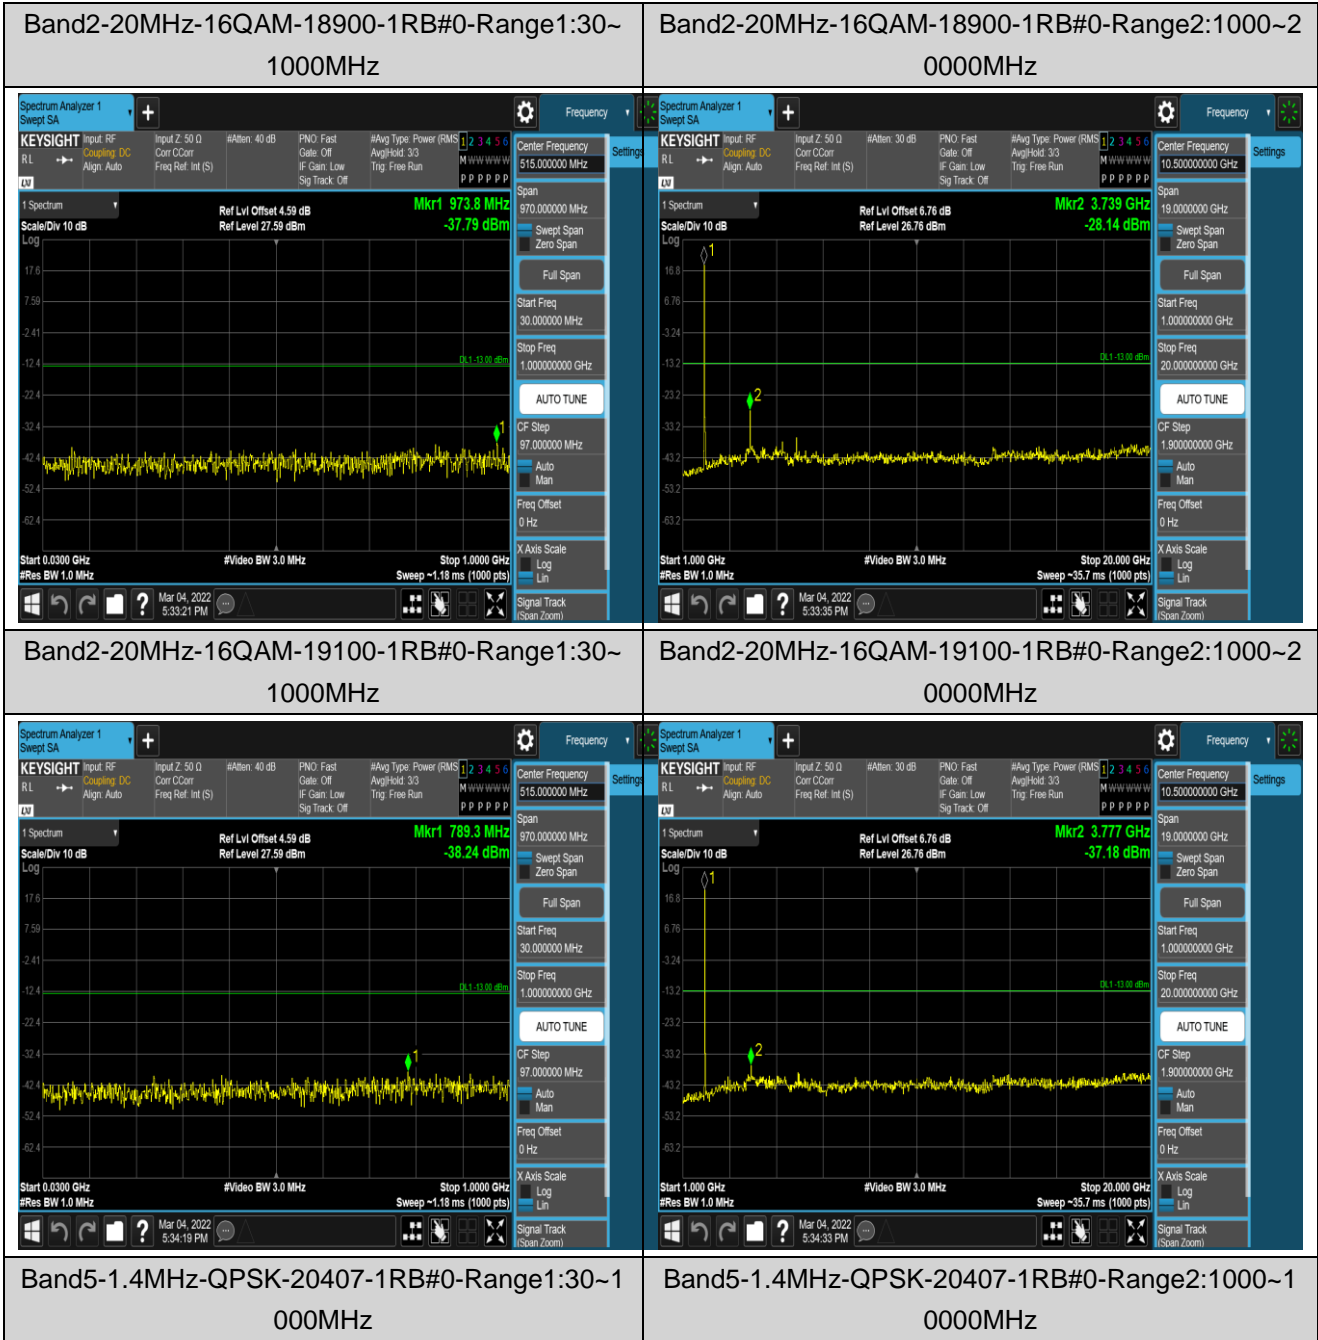

Project No.: JYTSZR2203013

Band2-20MHz-QPSK-19100-1RB#0-Range1:30~1000MHz

Band2-20MHz-QPSK-19100-1RB#0-Range2:1000~20000MHz

Band2-20MHz-16QAM-18700-1RB#0-Range1:30~1000MHz

Band2-20MHz-16QAM-18700-1RB#0-Range2:1000~20000MHz

Band5-1.4MHz-QPSK-20525-1RB#0-Range1:30~1000MHz

Band5-1.4MHz-QPSK-20525-1RB#0-Range2:1000~10000MHz

Band5-1.4MHz-QPSK-20643-1RB#0-Range1:30~1000MHz

Band5-1.4MHz-QPSK-20643-1RB#0-Range2:1000~10000MHz

Band5-10MHz-QPSK-20450-1RB#0-Range1:30~1000MHz