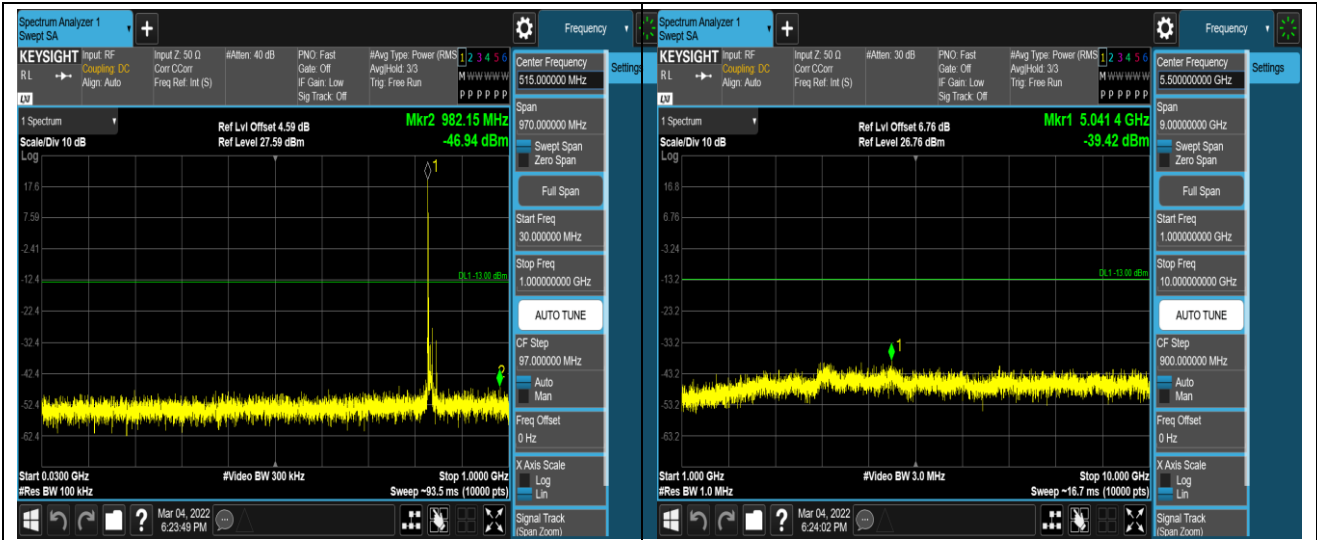

Band5-10MHz-QPSK-20450-1RB#0-Range2:1000~10000MHz

Band5-10MHz-QPSK-20525-1RB#0-Range1:30~1000MHz

Band5-10MHz-QPSK-20525-1RB#0-Range2:1000~10000MHz

Band5-10MHz-16QAM-20600-1RB#0-Range1:30~1000MHz

Band5-10MHz-16QAM-20600-1RB#0-Range2:1000~10000MHz

Band7-5MHz-QPSK-20775-1RB#0-Range1:30~1000MHz

Band7-5MHz-QPSK-20775-1RB#0-Range2:1000~2700MHz