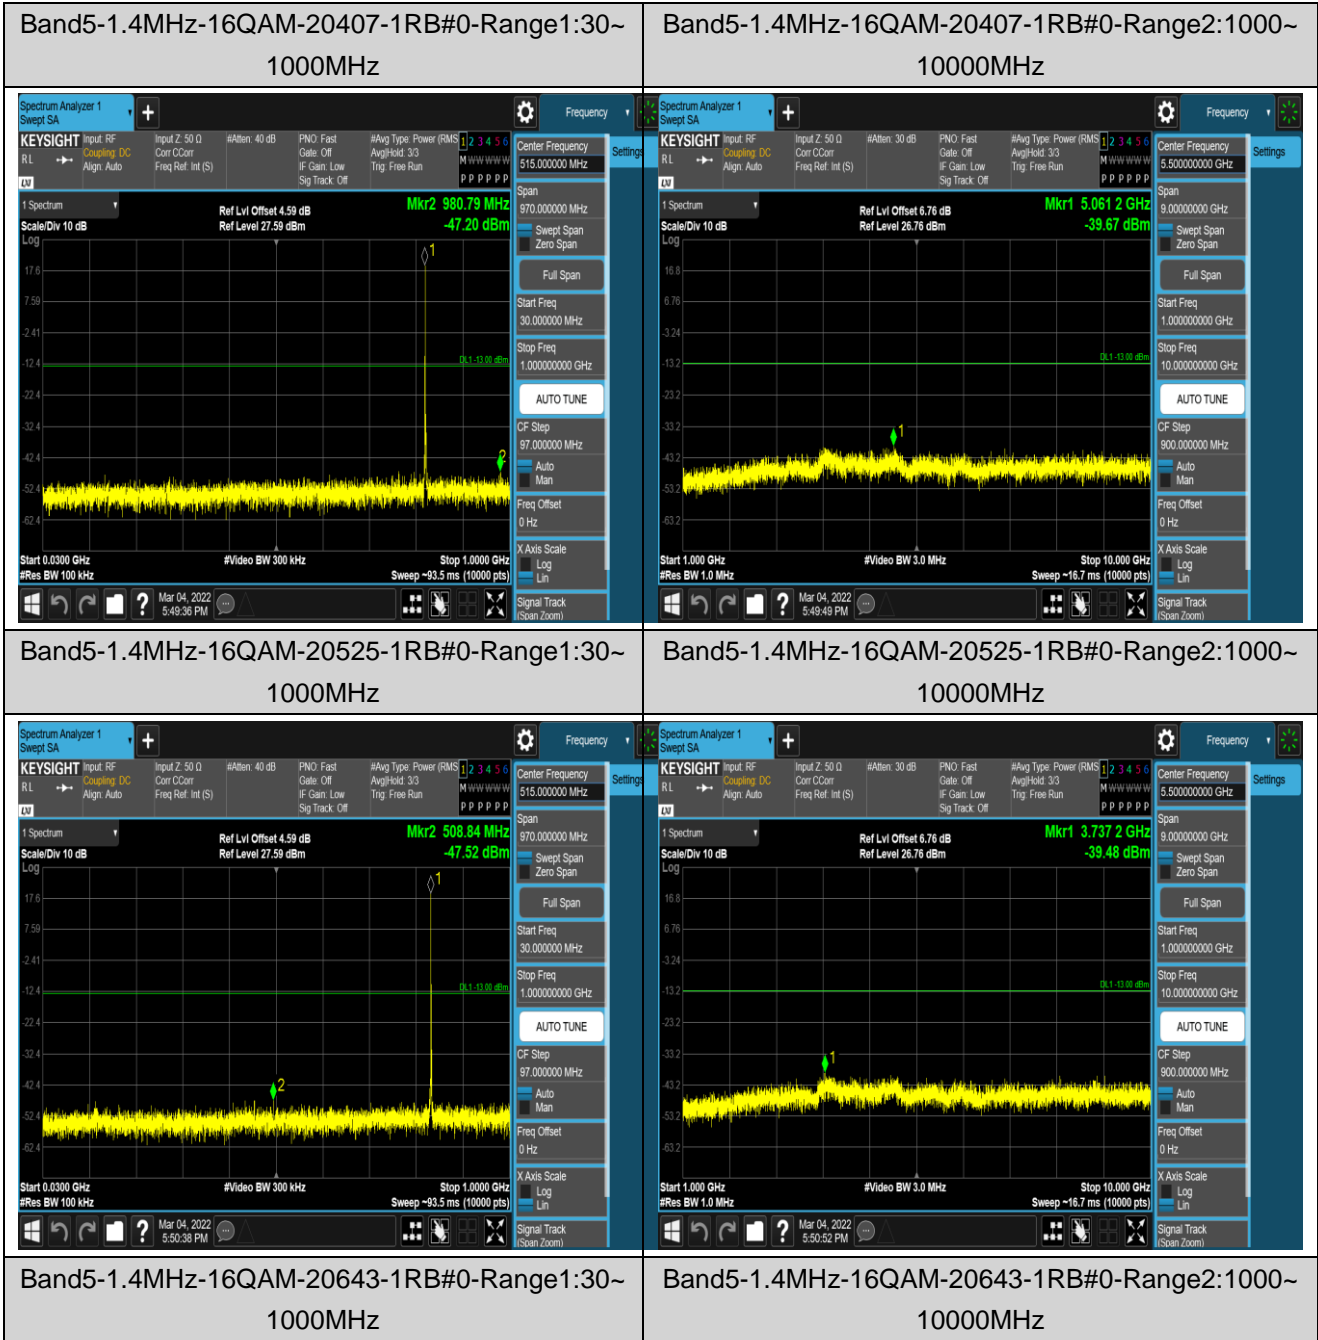

Band5-1.4MHz-QPSK-20525-1RB#0-Range1:30~1000MHz

Band5-1.4MHz-QPSK-20525-1RB#0-Range2:1000~10000MHz

Band5-1.4MHz-QPSK-20643-1RB#0-Range1:30~1000MHz

Band5-1.4MHz-QPSK-20643-1RB#0-Range2:1000~10000MHz

Band5-10MHz-QPSK-20450-1RB#0-Range1:30~1000MHz

Band5-10MHz-QPSK-20450-1RB#0-Range2:1000~10000MHz

Band5-10MHz-QPSK-20525-1RB#0-Range1:30~1000MHz

Band5-10MHz-QPSK-20525-1RB#0-Range2:1000~10000MHz

Band5-10MHz-16QAM-20600-1RB#0-Range1:30~1000MHz

Band5-10MHz-16QAM-20600-1RB#0-Range2:1000~10000MHz

Band7-5MHz-QPSK-20775-1RB#0-Range1:30~1000MHz

Band7-5MHz-QPSK-20775-1RB#0-Range2:1000~2700MHz