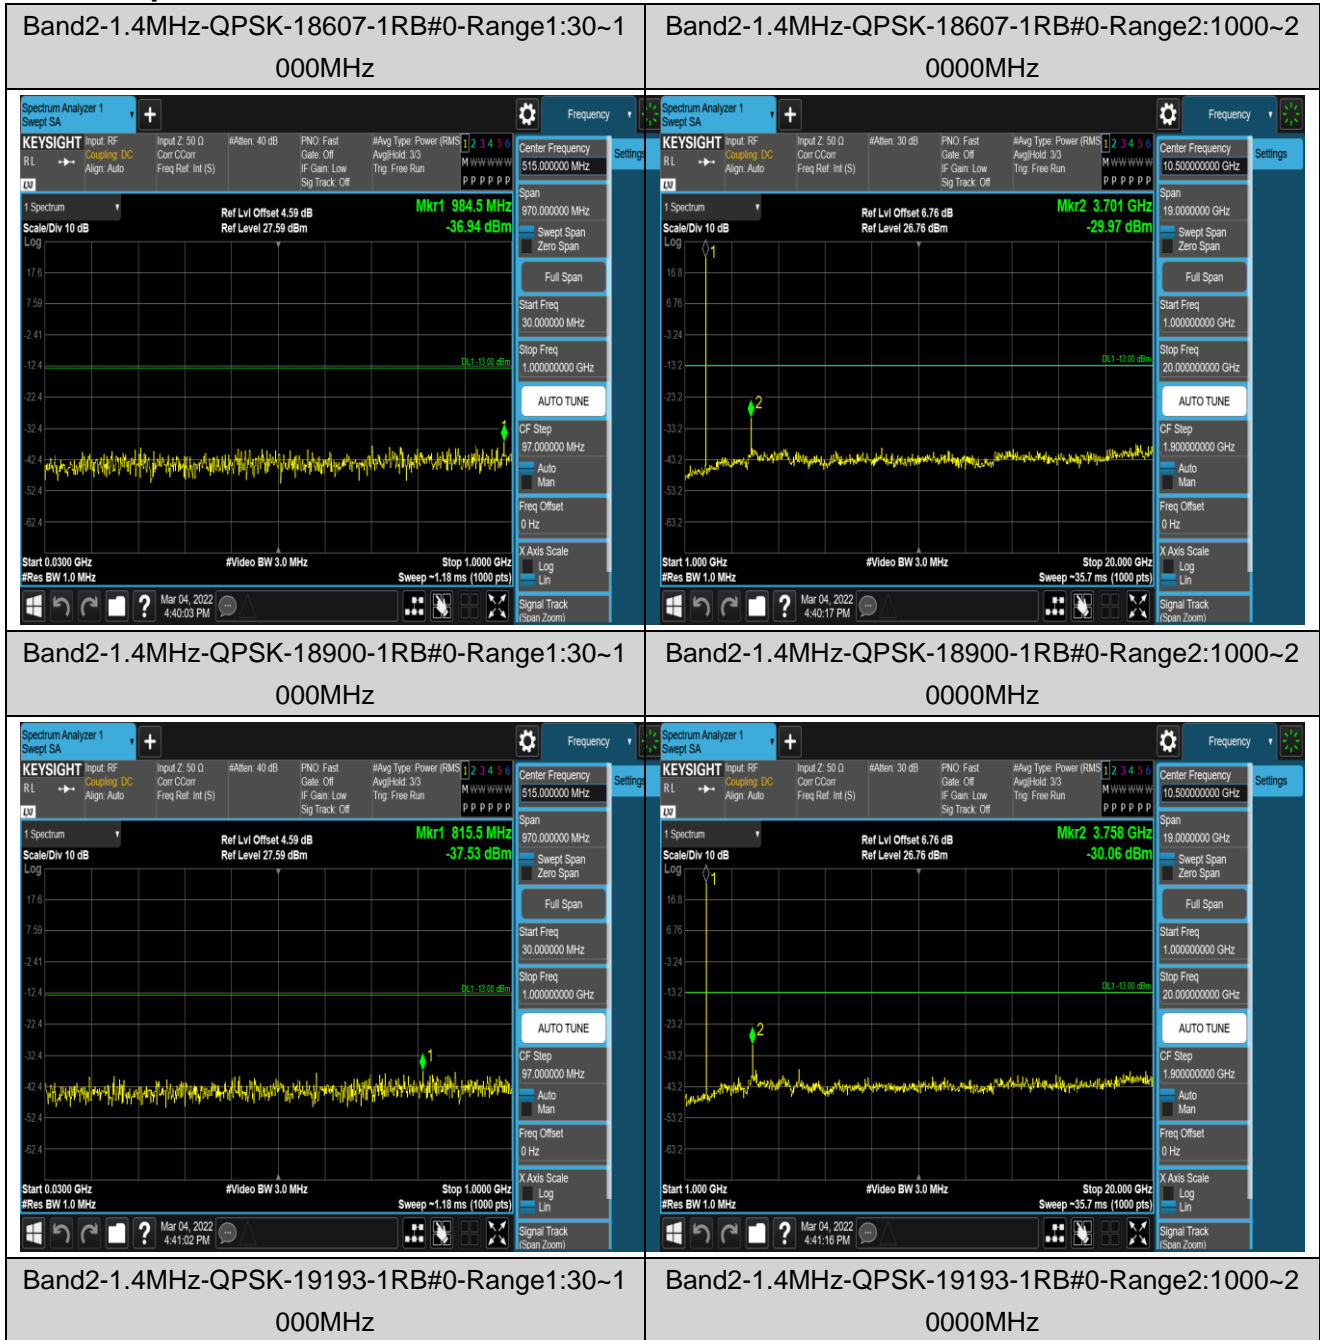

Band66	1.4MHz	QPSK	131979	1RB#0	Range1:30~1000MHz	-37.85	PASS
Band66	1.4MHz	QPSK	131979	1RB#0	Range2:1000~20000MHz	-37.95	PASS
Band66	1.4MHz	QPSK	132322	1RB#0	Range1:30~1000MHz	-37.96	PASS
Band66	1.4MHz	QPSK	132322	1RB#0	Range2:1000~20000MHz	-37.77	PASS
Band66	1.4MHz	QPSK	132665	1RB#0	Range1:30~1000MHz	-37.76	PASS
Band66	1.4MHz	QPSK	132665	1RB#0	Range2:1000~20000MHz	-38.49	PASS
Band66	1.4MHz	16QAM	131979	1RB#0	Range1:30~1000MHz	-37.67	PASS
Band66	1.4MHz	16QAM	131979	1RB#0	Range2:1000~20000MHz	-39.08	PASS
Band66	1.4MHz	16QAM	132322	1RB#0	Range1:30~1000MHz	-37.19	PASS
Band66	1.4MHz	16QAM	132322	1RB#0	Range2:1000~20000MHz	-38.92	PASS
Band66	1.4MHz	16QAM	132665	1RB#0	Range1:30~1000MHz	-37.52	PASS
Band66	1.4MHz	16QAM	132665	1RB#0	Range2:1000~20000MHz	-38.66	PASS
Band66	20MHz	QPSK	132072	1RB#0	Range1:30~1000MHz	-38.02	PASS
Band66	20MHz	QPSK	132072	1RB#0	Range2:1000~20000MHz	-38.67	PASS
Band66	20MHz	QPSK	132322	1RB#0	Range1:30~1000MHz	-37.47	PASS
Band66	20MHz	QPSK	132322	1RB#0	Range2:1000~20000MHz	-38.29	PASS
Band66	20MHz	QPSK	132572	1RB#0	Range1:30~1000MHz	-37.47	PASS
Band66	20MHz	QPSK	132572	1RB#0	Range2:1000~20000MHz	-39.42	PASS
Band66	20MHz	16QAM	132072	1RB#0	Range1:30~1000MHz	-38.19	PASS
Band66	20MHz	16QAM	132072	1RB#0	Range2:1000~20000MHz	-38.52	PASS
Band66	20MHz	16QAM	132322	1RB#0	Range1:30~1000MHz	-36.67	PASS
Band66	20MHz	16QAM	132322	1RB#0	Range2:1000~20000MHz	-38.86	PASS
Band66	20MHz	16QAM	132572	1RB#0	Range1:30~1000MHz	-37.82	PASS
Band66	20MHz	16QAM	132572	1RB#0	Range2:1000~20000MHz	-39	PASS

Remark: All bandwidth and all modulation had been tested, but only the worst case data displayed in this report.

Test Graphs

Band2-1.4MHz-16QAM-18607-1RB#0-Range1:30~1000MHz

Band2-1.4MHz-16QAM-18607-1RB#0-Range2:1000~20000MHz