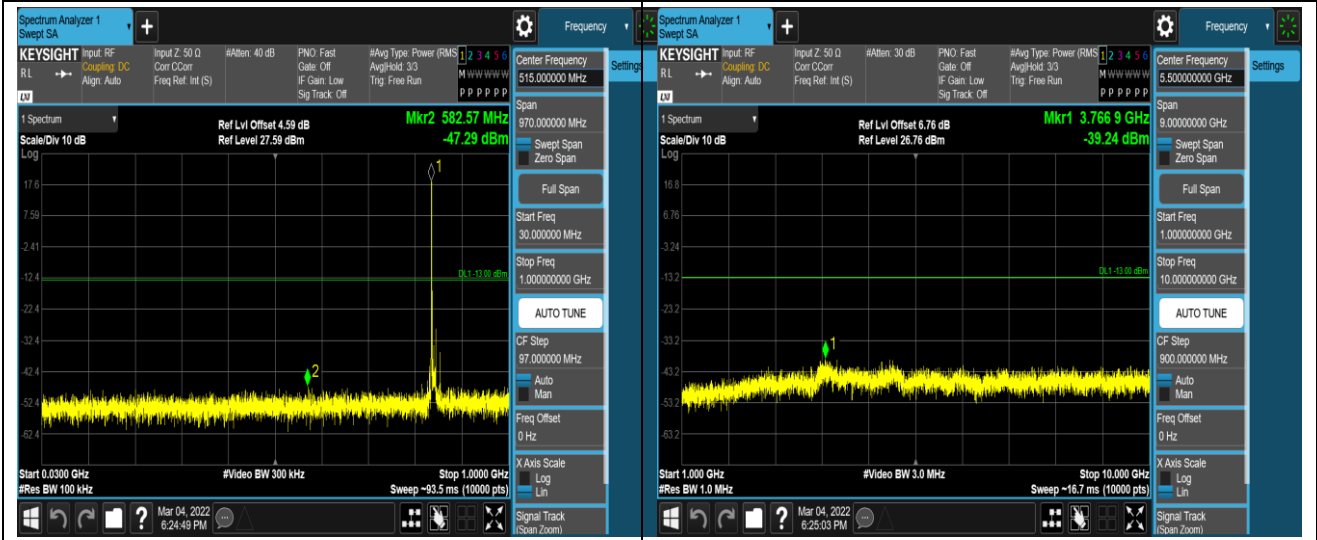

Band5-10MHz-QPSK-20450-1RB#0-Range2:1000~10000MHz

Band5-10MHz-QPSK-20525-1RB#0-Range1:30~1000MHz

Band5-10MHz-QPSK-20525-1RB#0-Range2:1000~10000MHz

Band5-10MHz-16QAM-20600-1RB#0-Range1:30~1000MHz

Band5-10MHz-16QAM-20600-1RB#0-Range2:1000~10000MHz

Band7-5MHz-QPSK-20775-1RB#0-Range1:30~1000MHz

Band7-5MHz-QPSK-20775-1RB#0-Range2:1000~2700MHz