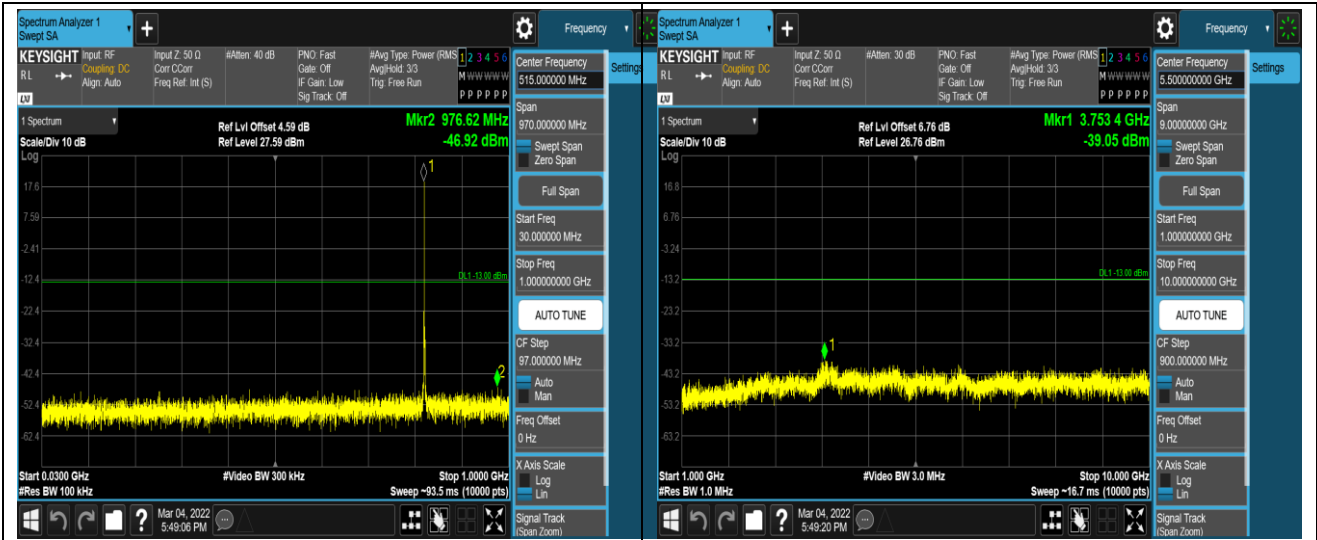

Project No.: JYTSZR2203013

Band2-20MHz-QPSK-19100-1RB#0-Range1:30~1000MHz

Band2-20MHz-QPSK-19100-1RB#0-Range2:1000~20000MHz

Band2-20MHz-16QAM-18700-1RB#0-Range1:30~1000MHz

Band2-20MHz-16QAM-18700-1RB#0-Range2:1000~20000MHz

Band5-1.4MHz-QPSK-20525-1RB#0-Range1:30~1000MHz

Band5-1.4MHz-QPSK-20525-1RB#0-Range2:1000~10000MHz

Band5-1.4MHz-QPSK-20643-1RB#0-Range1:30~1000MHz

Band5-1.4MHz-QPSK-20643-1RB#0-Range2:1000~10000MHz

Band5-10MHz-QPSK-20450-1RB#0-Range1:30~1000MHz