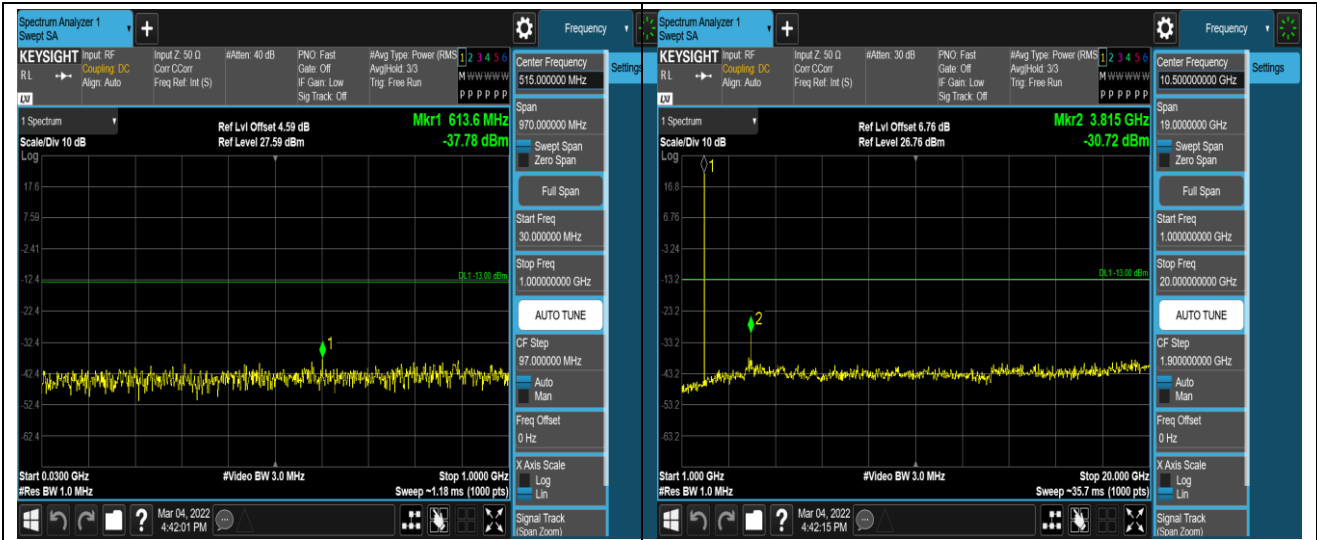

Band66	1.4MHz	QPSK	131979	1RB#0	Range1:30~1000MHz	-37.85	PASS
Band66	1.4MHz	QPSK	131979	1RB#0	Range2:1000~20000MHz	-37.95	PASS
Band66	1.4MHz	QPSK	132322	1RB#0	Range1:30~1000MHz	-37.96	PASS
Band66	1.4MHz	QPSK	132322	1RB#0	Range2:1000~20000MHz	-37.77	PASS
Band66	1.4MHz	QPSK	132665	1RB#0	Range1:30~1000MHz	-37.76	PASS
Band66	1.4MHz	QPSK	132665	1RB#0	Range2:1000~20000MHz	-38.49	PASS
Band66	1.4MHz	16QAM	131979	1RB#0	Range1:30~1000MHz	-37.67	PASS
Band66	1.4MHz	16QAM	131979	1RB#0	Range2:1000~20000MHz	-39.08	PASS
Band66	1.4MHz	16QAM	132322	1RB#0	Range1:30~1000MHz	-37.19	PASS
Band66	1.4MHz	16QAM	132322	1RB#0	Range2:1000~20000MHz	-38.92	PASS
Band66	1.4MHz	16QAM	132665	1RB#0	Range1:30~1000MHz	-37.52	PASS
Band66	1.4MHz	16QAM	132665	1RB#0	Range2:1000~20000MHz	-38.66	PASS
Band66	20MHz	QPSK	132072	1RB#0	Range1:30~1000MHz	-38.02	PASS
Band66	20MHz	QPSK	132072	1RB#0	Range2:1000~20000MHz	-38.67	PASS
Band66	20MHz	QPSK	132322	1RB#0	Range1:30~1000MHz	-37.47	PASS
Band66	20MHz	QPSK	132322	1RB#0	Range2:1000~20000MHz	-38.29	PASS
Band66	20MHz	QPSK	132572	1RB#0	Range1:30~1000MHz	-37.47	PASS
Band66	20MHz	QPSK	132572	1RB#0	Range2:1000~20000MHz	-39.42	PASS
Band66	20MHz	16QAM	132072	1RB#0	Range1:30~1000MHz	-38.19	PASS
Band66	20MHz	16QAM	132072	1RB#0	Range2:1000~20000MHz	-38.52	PASS
Band66	20MHz	16QAM	132322	1RB#0	Range1:30~1000MHz	-36.67	PASS
Band66	20MHz	16QAM	132322	1RB#0	Range2:1000~20000MHz	-38.86	PASS
Band66	20MHz	16QAM	132572	1RB#0	Range1:30~1000MHz	-37.82	PASS
Band66	20MHz	16QAM	132572	1RB#0	Range2:1000~20000MHz	-39	PASS

Remark: All bandwidth and all modulation had been tested, but only the worst case data displayed in this report.

Test Graphs

Band2-1.4MHz-16QAM-18607-1RB#0-Range1:30~1000MHz

Band2-1.4MHz-16QAM-18607-1RB#0-Range2:1000~20000MHz