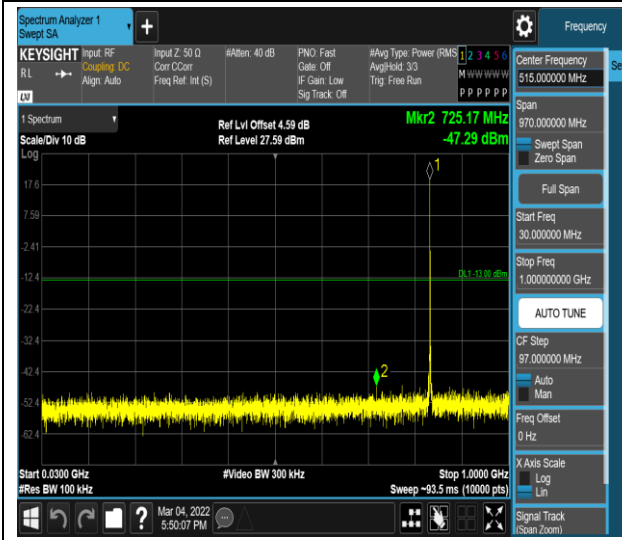

Band5-1.4MHz-QPSK-20525-1RB#0-Range1:30~1000MHz