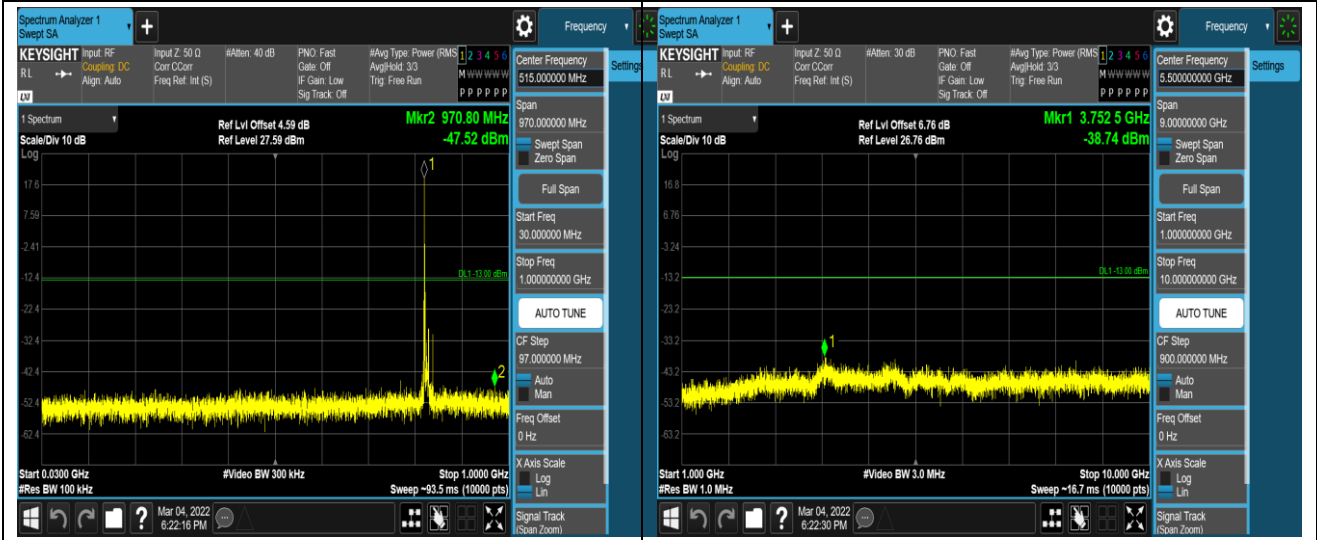

Band5-10MHz-QPSK-20450-1RB#0-Range1:30~1000MHz

Band5-10MHz-QPSK-20450-1RB#0-Range2:1000~10000MHz