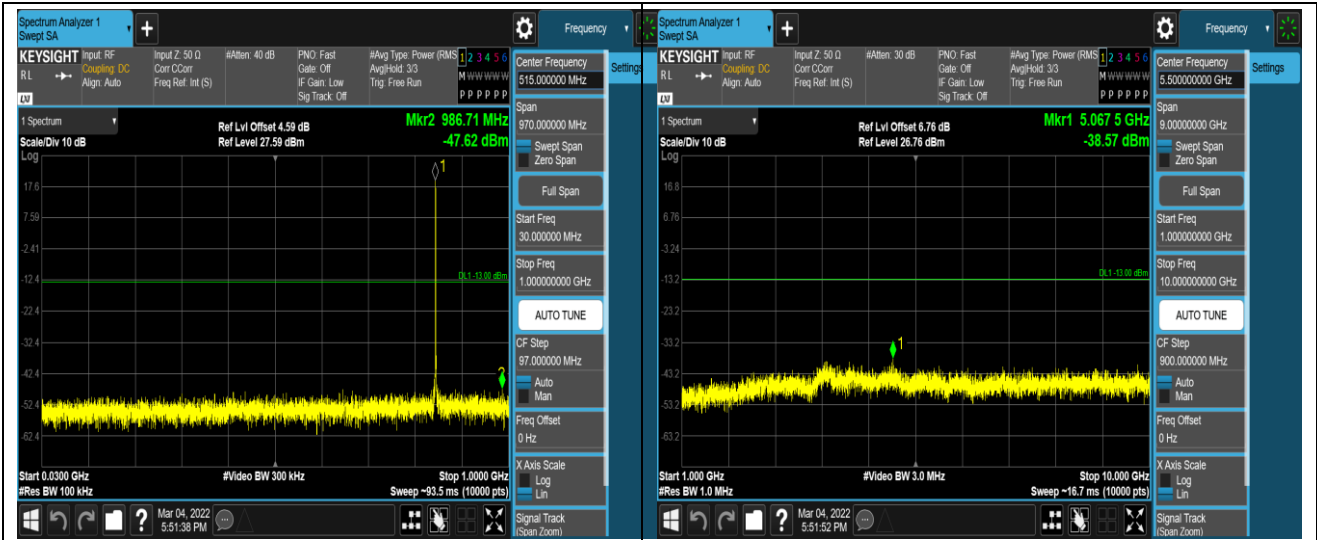

Band5-1.4MHz-QPSK-20525-1RB#0-Range1:30~1000MHz

Band5-1.4MHz-QPSK-20525-1RB#0-Range2:1000~10000MHz

Band5-1.4MHz-QPSK-20643-1RB#0-Range1:30~1000MHz

Band5-1.4MHz-QPSK-20643-1RB#0-Range2:1000~10000MHz

Band5-10MHz-QPSK-20450-1RB#0-Range1:30~1000MHz