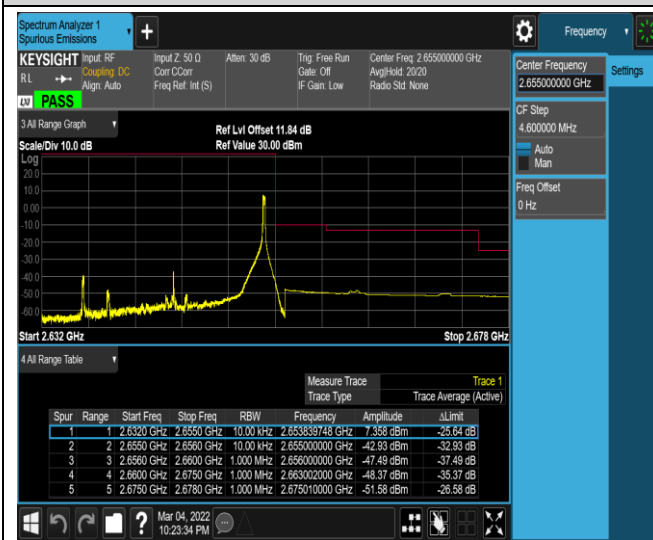

Band41-20MHz-QPSK-41140-1RB#99

Band41-20MHz-16QAM-40140-1RB#0