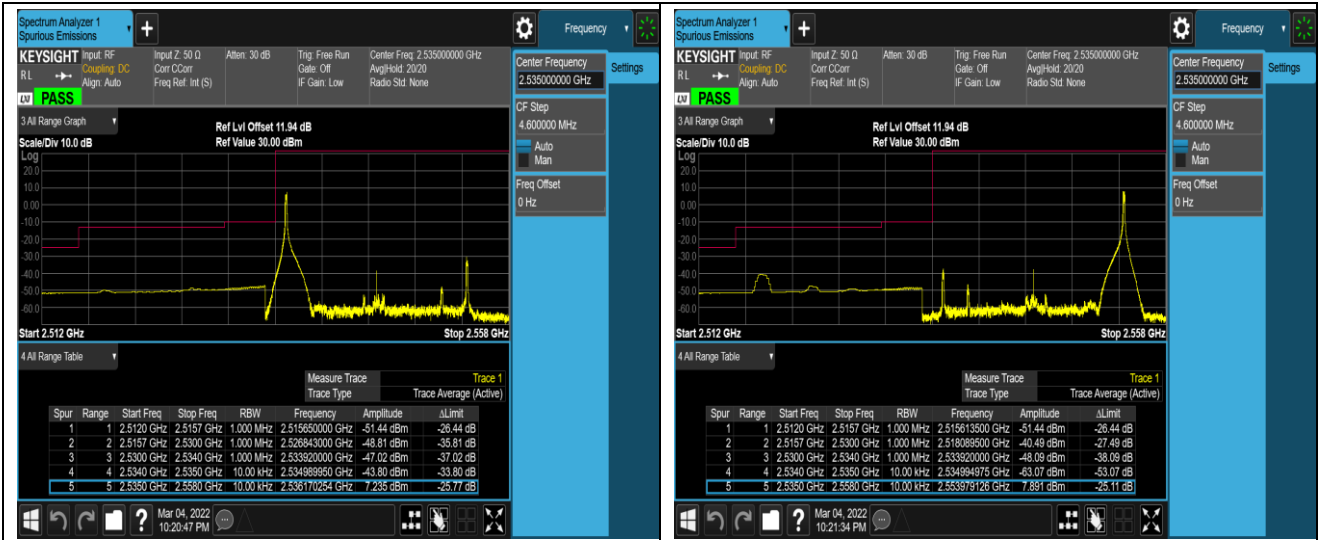

Band41-20MHz-QPSK-41140-1RB#0

Band41-20MHz-QPSK-41140-1RB#99

Band41-20MHz-QPSK-41140-100RB#0

Band41-20MHz-16QAM-40140-1RB#0

Band41-20MHz-16QAM-40140-1RB#99

Band41-20MHz-16QAM-40140-100RB#0

Band41-20MHz-16QAM-41140-1RB#0