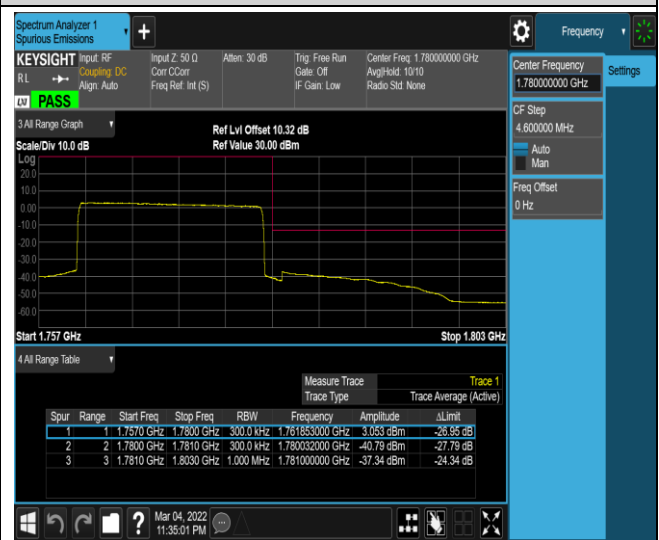

Band66-20MHz-QPSK-132572-100RB#0

Band66-20MHz-16QAM-132072-1RB#99