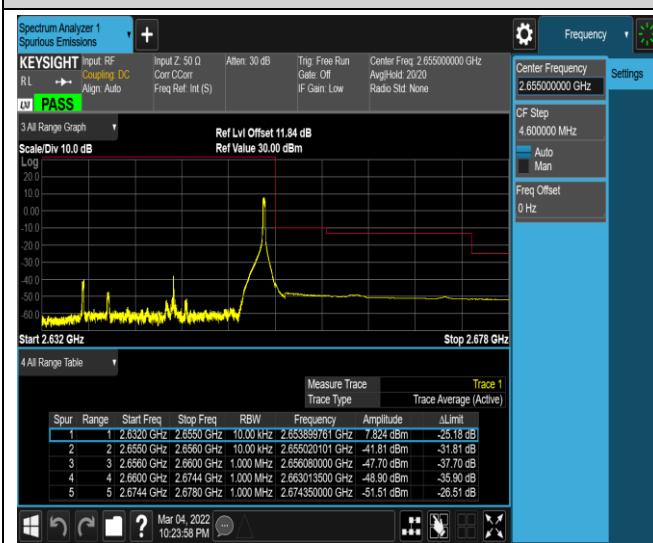

Band41-20MHz-16QAM-41140-1RB#99

Band66-1.4MHz-QPSK-131979-1RB#0