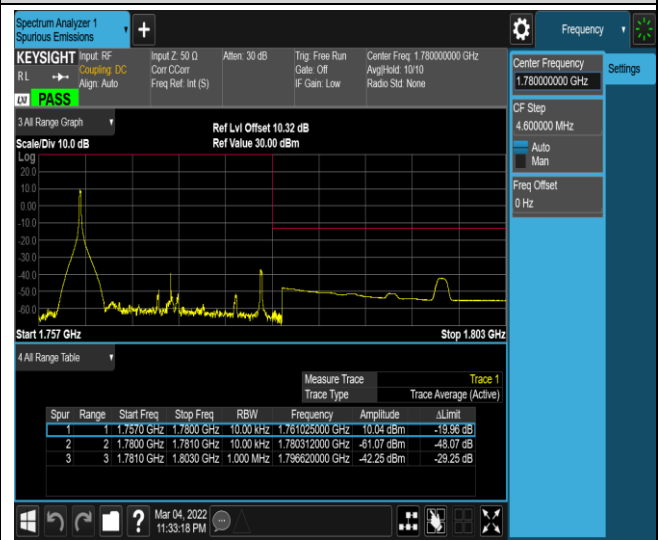

Band66-1.4MHz-QPSK-132665-6RB#0

Band66-1.4MHz-16QAM-131979-1RB#0

Band66-1.4MHz-16QAM-131979-1RB#5

Band66-20MHz-QPSK-132072-100RB#0

Band66-20MHz-QPSK-132572-1RB#0

Band66-20MHz-QPSK-132572-1RB#99

Band66-20MHz-QPSK-132572-100RB#0