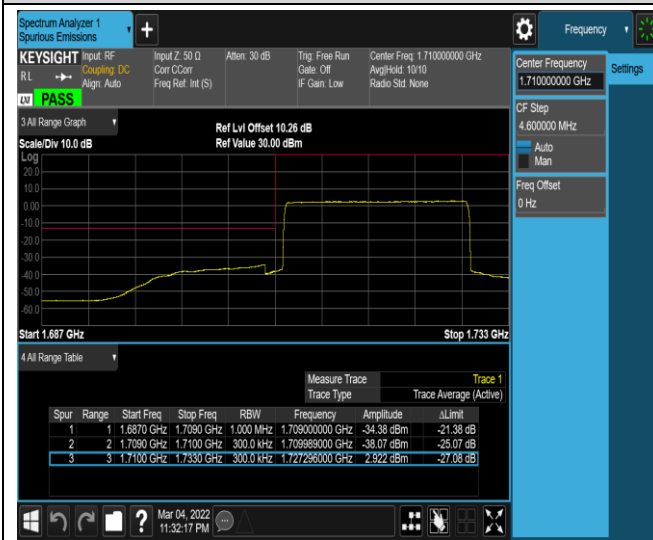

Band66-1.4MHz-QPSK-132665-6RB#0

Band66-1.4MHz-16QAM-131979-1RB#0

Band66-1.4MHz-16QAM-131979-1RB#5

Band66-20MHz-QPSK-132072-100RB#0

Band66-20MHz-QPSK-132572-1RB#0

Band66-20MHz-QPSK-132572-1RB#99

Band66-20MHz-QPSK-132572-100RB#0