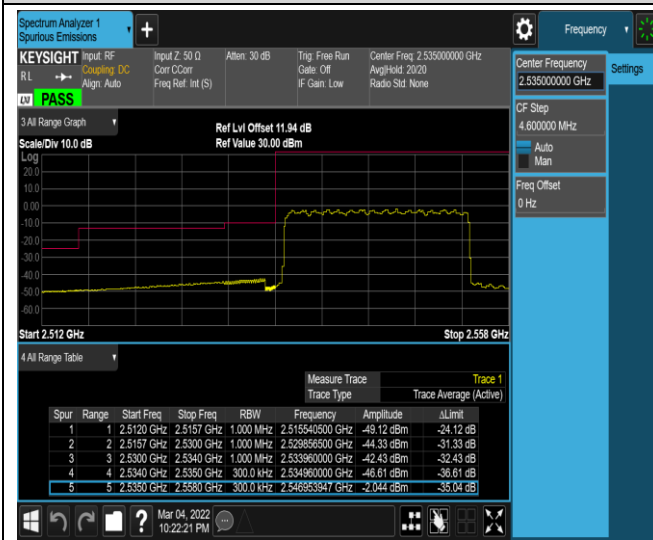

Band41-20MHz-QPSK-41140-1RB#0

Band41-20MHz-QPSK-41140-1RB#99

Band41-20MHz-QPSK-41140-100RB#0

Band41-20MHz-16QAM-40140-1RB#0

Band41-20MHz-16QAM-40140-1RB#99

Band41-20MHz-16QAM-40140-100RB#0

Band41-20MHz-16QAM-41140-1RB#0