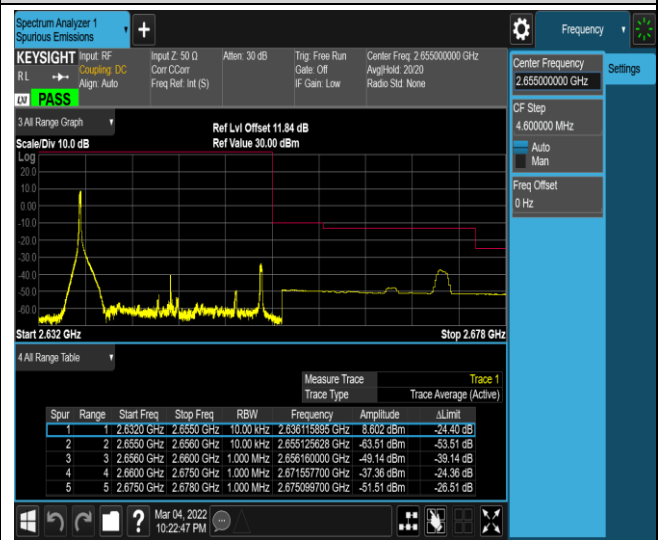

Band41-20MHz-QPSK-41140-1RB#0

Band41-20MHz-QPSK-41140-100RB#0