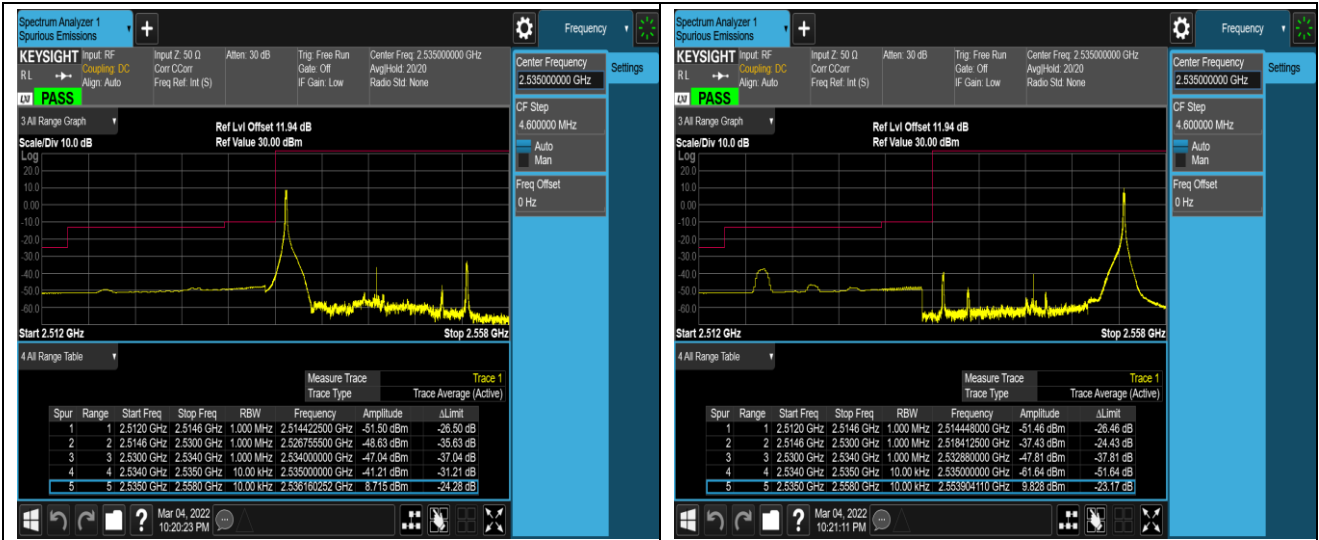

Band41-5MHz-16QAM-40065-25RB#0

Band41-5MHz-16QAM-41215-1RB#0

Band41-5MHz-16QAM-41215-1RB#24

Band41-5MHz-16QAM-41215-25RB#0

Band41-20MHz-QPSK-40140-1RB#0

Band41-20MHz-QPSK-40140-1RB#99

Band41-20MHz-QPSK-40140-100RB#0