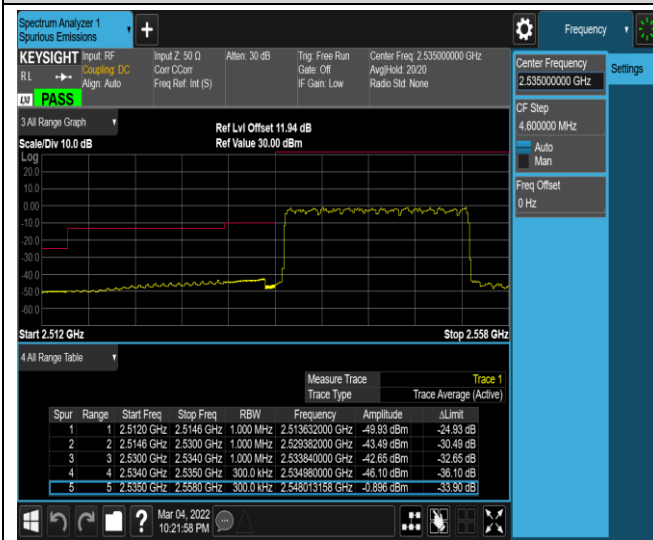

Band41-20MHz-QPSK-40140-100RB#0

Band41-20MHz-QPSK-41140-1RB#99