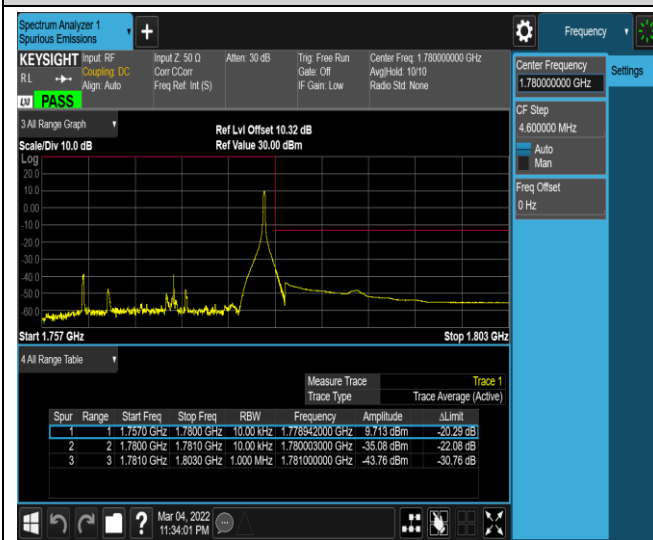

Band66-1.4MHz-QPSK-132665-6RB#0

Band66-1.4MHz-16QAM-131979-1RB#0

Band66-1.4MHz-16QAM-131979-1RB#5

Band66-20MHz-QPSK-132072-100RB#0

Band66-20MHz-QPSK-132572-1RB#0

Band66-20MHz-QPSK-132572-1RB#99

Band66-20MHz-QPSK-132572-100RB#0