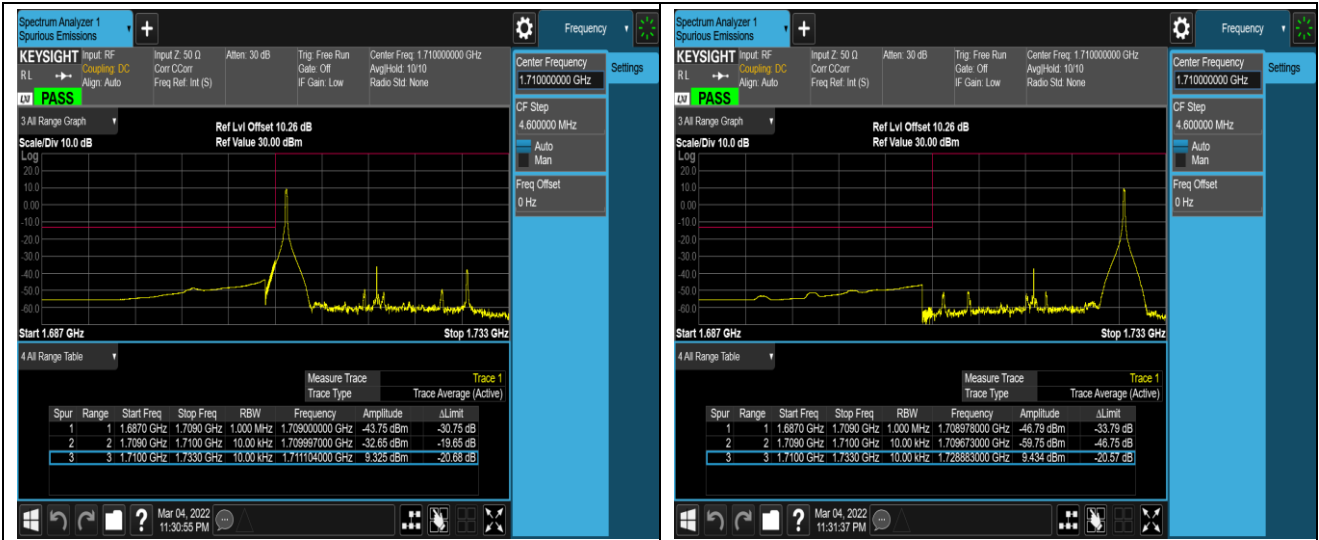

Band66-20MHz-16QAM-132072-1RB#0

Band66-20MHz-16QAM-132072-1RB#99