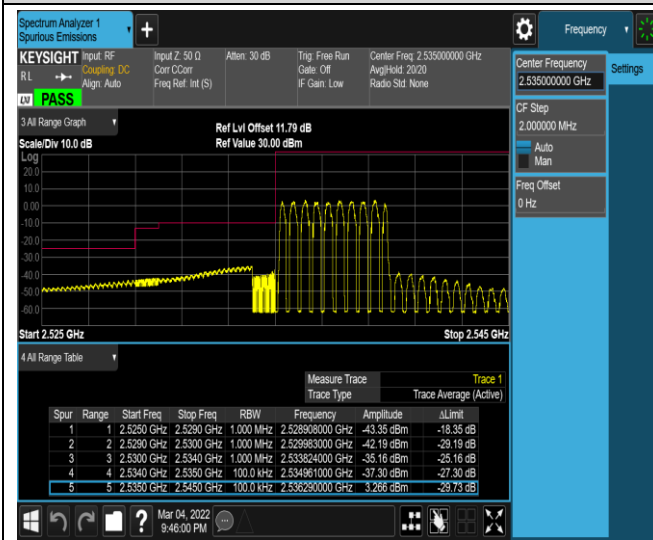

Band41-5MHz-16QAM-40065-25RB#0

Band41-5MHz-16QAM-41215-1RB#0

Band41-5MHz-16QAM-41215-1RB#24

Band41-5MHz-16QAM-41215-25RB#0

Band41-20MHz-QPSK-40140-1RB#0

Band41-20MHz-QPSK-40140-1RB#99

Band41-20MHz-QPSK-40140-100RB#0