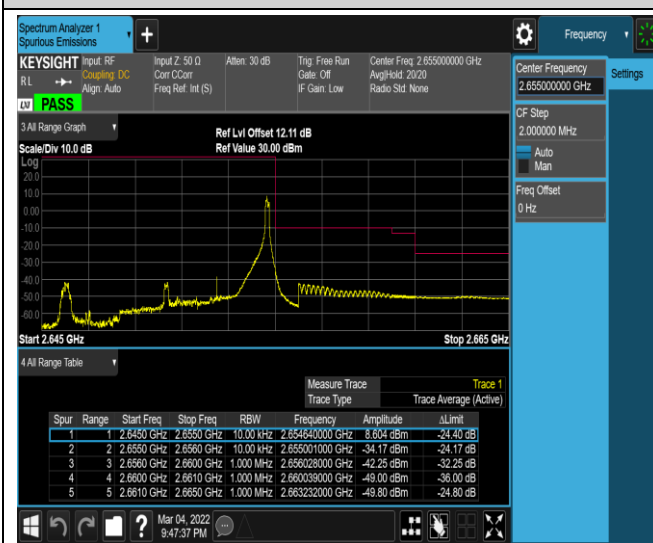

Band41-5MHz-16QAM-40065-25RB#0

Band41-5MHz-16QAM-41215-1RB#0

Band41-5MHz-16QAM-41215-1RB#24

Band41-5MHz-16QAM-41215-25RB#0

Band41-20MHz-QPSK-40140-1RB#0

Band41-20MHz-QPSK-40140-1RB#99

Band41-20MHz-QPSK-40140-100RB#0