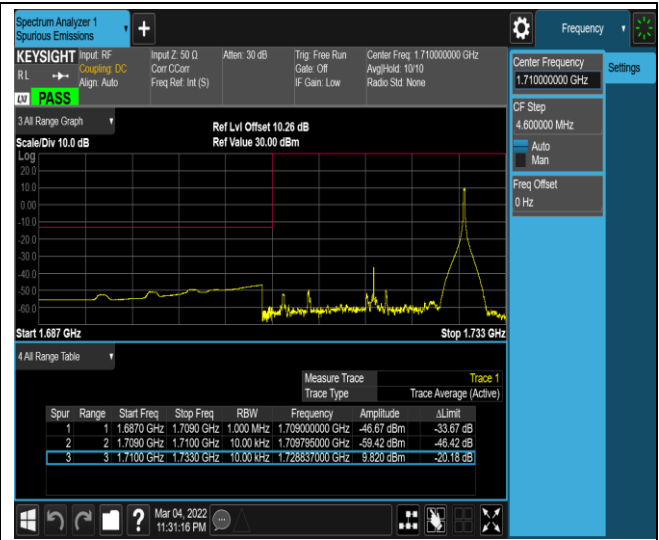

Band66-1.4MHz-QPSK-132665-6RB#0

Band66-1.4MHz-16QAM-131979-1RB#0

Band66-1.4MHz-16QAM-131979-1RB#5

Band66-20MHz-QPSK-132072-100RB#0

Band66-20MHz-QPSK-132572-1RB#0

Band66-20MHz-QPSK-132572-1RB#99

Band66-20MHz-QPSK-132572-100RB#0