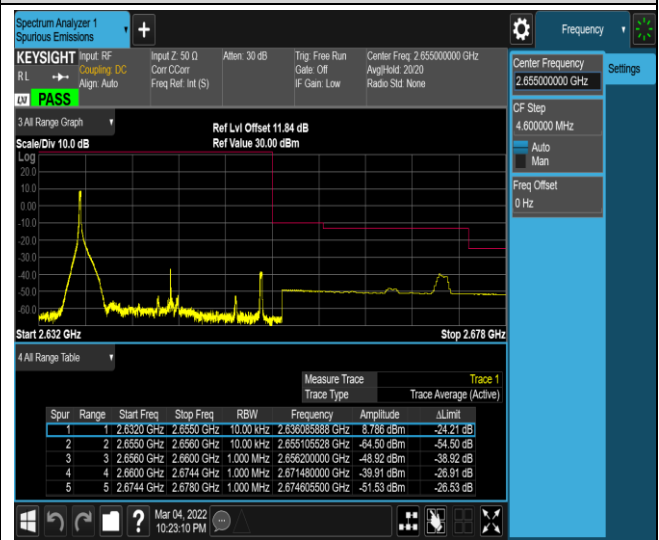

Band41-20MHz-16QAM-41140-1RB#0

Band41-20MHz-16QAM-41140-100RB#0