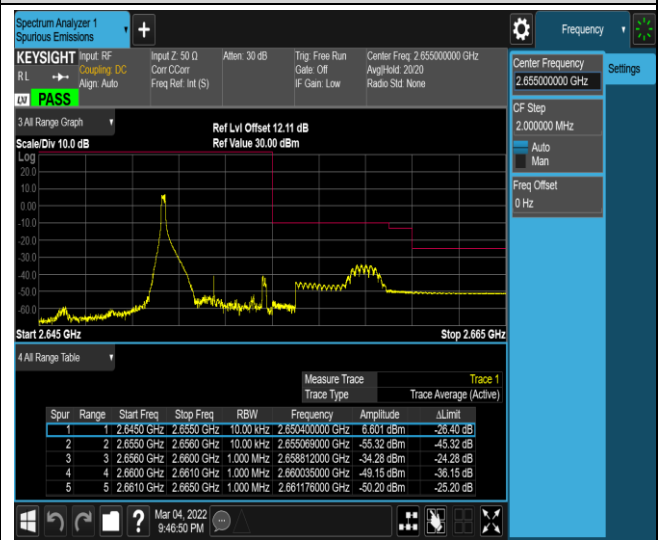

Band41-5MHz-16QAM-40065-25RB#0

Band41-5MHz-16QAM-41215-1RB#0

Band41-5MHz-16QAM-41215-1RB#24

Band41-5MHz-16QAM-41215-25RB#0

Band41-20MHz-QPSK-40140-1RB#0

Band41-20MHz-QPSK-40140-1RB#99

Band41-20MHz-QPSK-40140-100RB#0