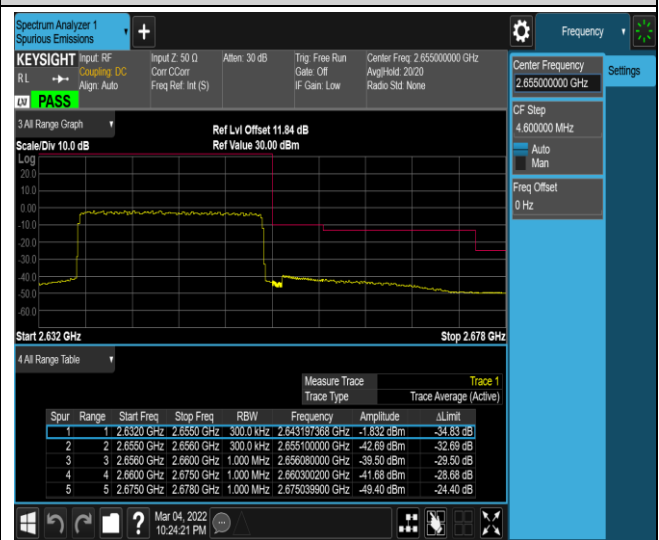

Band41-20MHz-QPSK-41140-100RB#0

Band41-20MHz-16QAM-40140-1RB#99