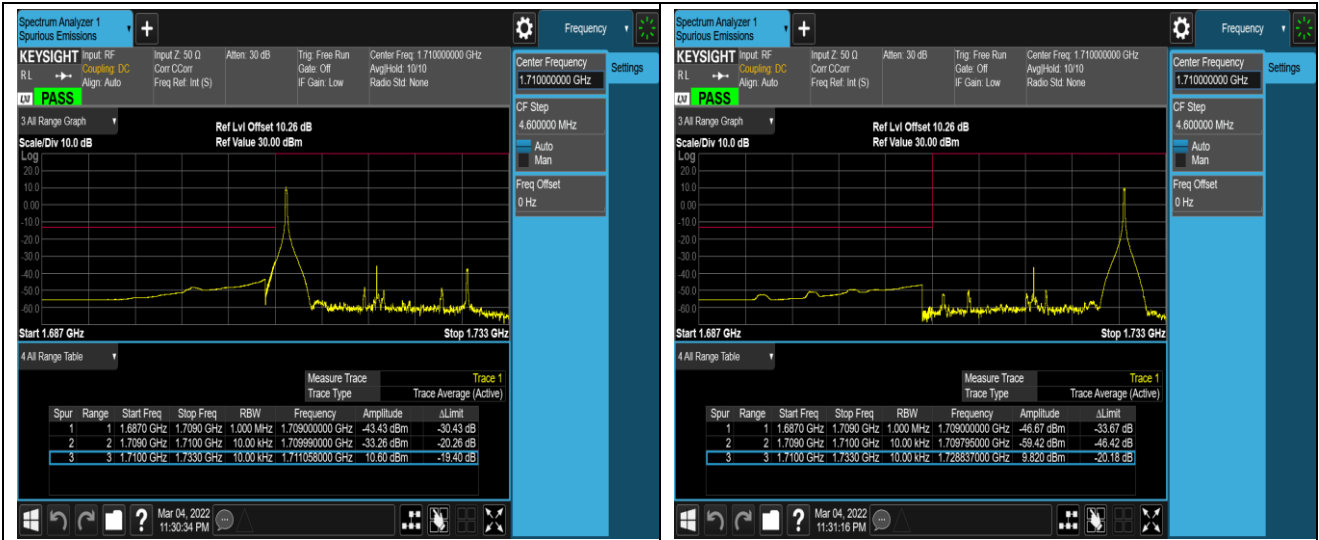

Band66-1.4MHz-QPSK-132665-6RB#0

Band66-1.4MHz-16QAM-131979-1RB#0

Band66-1.4MHz-16QAM-131979-1RB#5

Band66-20MHz-QPSK-132072-100RB#0

Band66-20MHz-QPSK-132572-1RB#0

Band66-20MHz-QPSK-132572-1RB#99

Band66-20MHz-QPSK-132572-100RB#0