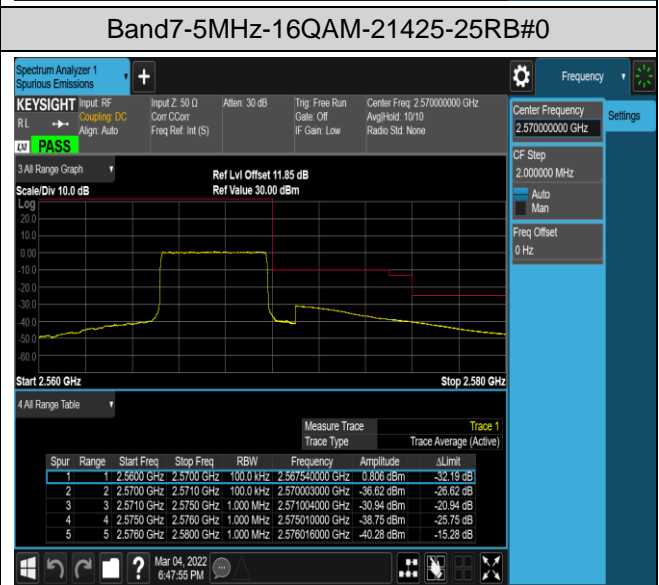

Band5-10MHz-QPSK-20450-50RB#0

Band5-10MHz-QPSK-20600-1RB#0

Band5-10MHz-QPSK-20600-1RB#49

Band5-10MHz-QPSK-20600-50RB#0

Band5-10MHz-16QAM-20450-1RB#0

Band5-10MHz-16QAM-20450-1RB#49

Band5-10MHz-16QAM-20450-50RB#0

Band5-10MHz-16QAM-20600-1RB#0

Band5-10MHz-16QAM-20600-1RB#49

Band5-10MHz-16QAM-20600-50RB#0

Band7-5MHz-QPSK-20775-1RB#0

Band7-5MHz-QPSK-20775-1RB#24

Band7-20MHz-QPSK-20850-100RB#0

Band7-20MHz-QPSK-21350-1RB#0