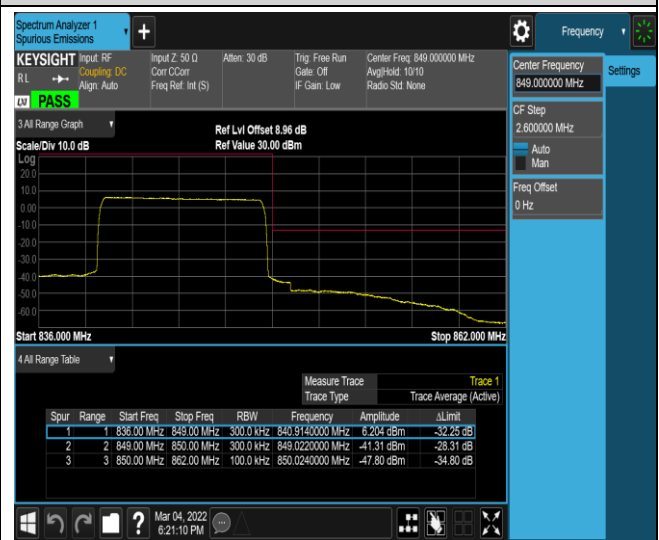

Band5-10MHz-QPSK-20450-50RB#0

Band5-10MHz-QPSK-20600-1RB#0

Band5-10MHz-QPSK-20600-1RB#49

Band5-10MHz-QPSK-20600-50RB#0

Band5-10MHz-16QAM-20450-1RB#0

Band5-10MHz-16QAM-20450-1RB#49

Band5-10MHz-16QAM-20450-50RB#0

Band5-10MHz-16QAM-20600-1RB#0

Band5-10MHz-16QAM-20600-1RB#49

Band5-10MHz-16QAM-20600-50RB#0

Band7-5MHz-QPSK-20775-1RB#0

Band7-5MHz-QPSK-20775-1RB#24

Band7-20MHz-QPSK-20850-100RB#0

Band7-20MHz-QPSK-21350-1RB#0