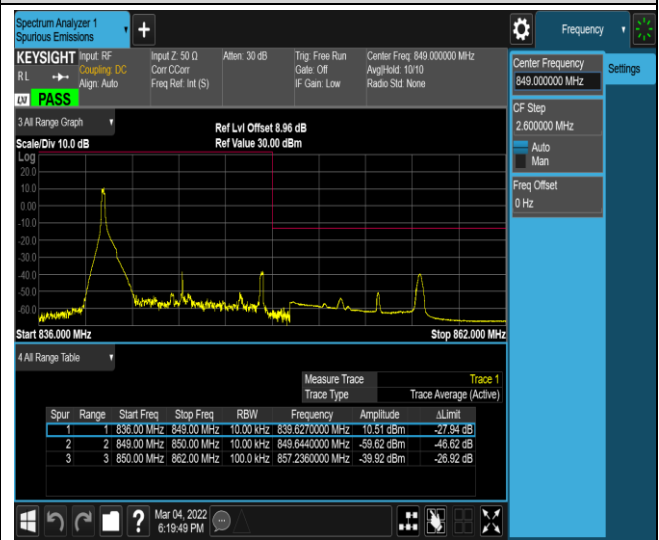

Band5-10MHz-QPSK-20450-50RB#0

Band5-10MHz-QPSK-20600-1RB#0

Band5-10MHz-QPSK-20600-1RB#49

Band5-10MHz-QPSK-20600-50RB#0

Band5-10MHz-16QAM-20450-1RB#0

Band5-10MHz-16QAM-20450-1RB#49

Band5-10MHz-16QAM-20450-50RB#0

Band5-10MHz-16QAM-20600-1RB#0

Band5-10MHz-16QAM-20600-1RB#49

Band5-10MHz-16QAM-20600-50RB#0

Band7-5MHz-QPSK-20775-1RB#0

Band7-5MHz-QPSK-20775-1RB#24

Band7-20MHz-QPSK-20850-100RB#0

Band7-20MHz-QPSK-21350-1RB#0