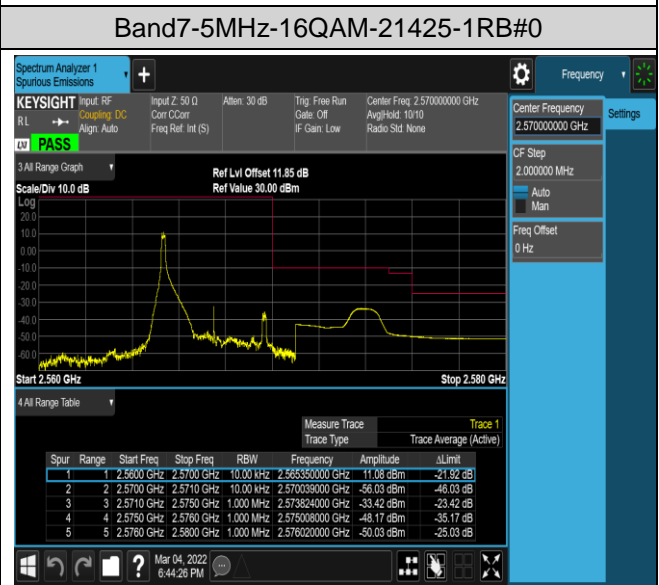

Band5-10MHz-QPSK-20450-50RB#0

Band5-10MHz-QPSK-20600-1RB#0

Band5-10MHz-QPSK-20600-1RB#49

Band5-10MHz-QPSK-20600-50RB#0

Band5-10MHz-16QAM-20450-1RB#0

Band5-10MHz-16QAM-20450-1RB#49

Band5-10MHz-16QAM-20450-50RB#0

Band5-10MHz-16QAM-20600-1RB#0

Band5-10MHz-16QAM-20600-1RB#49

Band5-10MHz-16QAM-20600-50RB#0

Band7-5MHz-QPSK-20775-1RB#0

Band7-5MHz-QPSK-20775-1RB#24

Band7-20MHz-QPSK-20850-100RB#0

Band7-20MHz-QPSK-21350-1RB#0