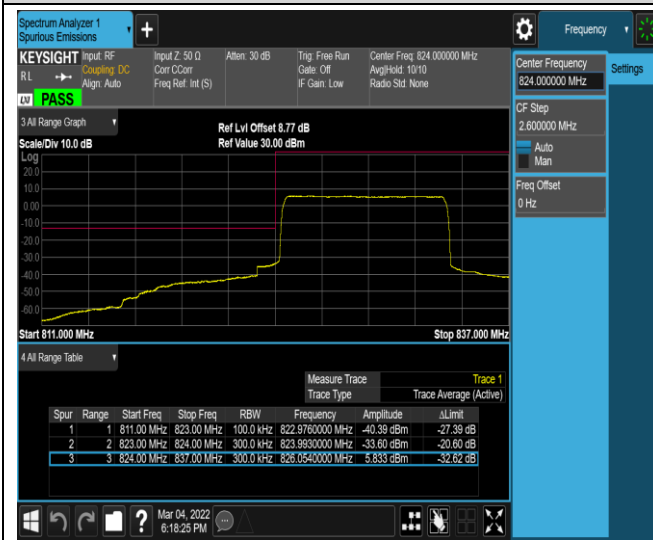

Band5-10MHz-QPSK-20450-50RB#0

Band5-10MHz-QPSK-20600-1RB#0

Band5-10MHz-QPSK-20600-1RB#49

Band5-10MHz-QPSK-20600-50RB#0

Band5-10MHz-16QAM-20450-1RB#0

Band5-10MHz-16QAM-20450-1RB#49

Band5-10MHz-16QAM-20450-50RB#0

Band5-10MHz-16QAM-20600-1RB#0

Band5-10MHz-16QAM-20600-1RB#49

Band5-10MHz-16QAM-20600-50RB#0

Band7-5MHz-QPSK-20775-1RB#0

Band7-5MHz-QPSK-20775-1RB#24

Band7-20MHz-QPSK-20850-100RB#0

Band7-20MHz-QPSK-21350-1RB#0