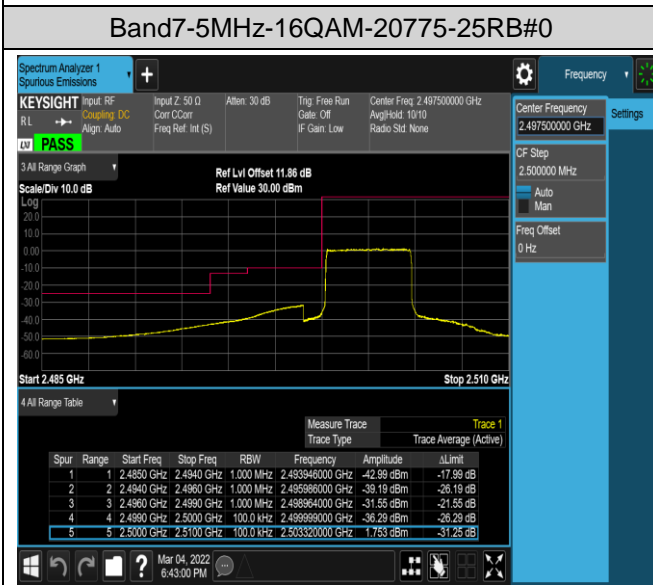

Band5-10MHz-QPSK-20450-50RB#0

Band5-10MHz-QPSK-20600-1RB#0

Band5-10MHz-QPSK-20600-1RB#49

Band5-10MHz-QPSK-20600-50RB#0

Band5-10MHz-16QAM-20450-1RB#0

Band5-10MHz-16QAM-20450-1RB#49

Band5-10MHz-16QAM-20450-50RB#0

Band5-10MHz-16QAM-20600-1RB#0

Band5-10MHz-16QAM-20600-1RB#49

Band5-10MHz-16QAM-20600-50RB#0

Band7-5MHz-QPSK-20775-1RB#0

Band7-5MHz-QPSK-20775-1RB#24

Band7-20MHz-QPSK-20850-100RB#0

Band7-20MHz-QPSK-21350-1RB#0