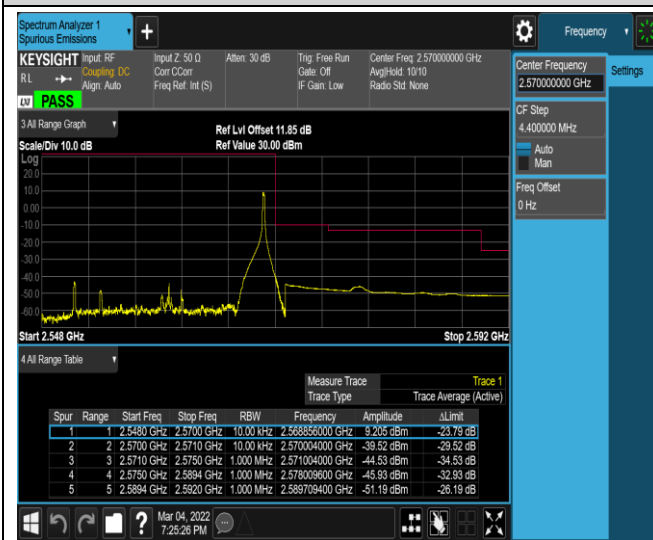

Band7-20MHz-QPSK-21350-1RB#99

Band7-20MHz-16QAM-20850-1RB#0