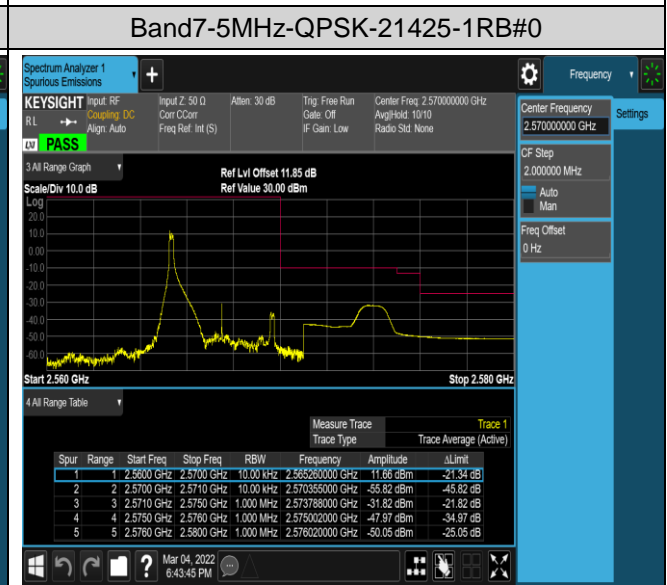

Band5-10MHz-QPSK-20450-50RB#0

Band5-10MHz-QPSK-20600-1RB#0

Band5-10MHz-QPSK-20600-1RB#49

Band5-10MHz-QPSK-20600-50RB#0

Band5-10MHz-16QAM-20450-1RB#0

Band5-10MHz-16QAM-20450-1RB#49

Band5-10MHz-16QAM-20450-50RB#0

Band5-10MHz-16QAM-20600-1RB#0

Band5-10MHz-16QAM-20600-1RB#49

Band5-10MHz-16QAM-20600-50RB#0

Band7-5MHz-QPSK-20775-1RB#0

Band7-5MHz-QPSK-20775-1RB#24

Band7-20MHz-QPSK-20850-100RB#0

Band7-20MHz-QPSK-21350-1RB#0