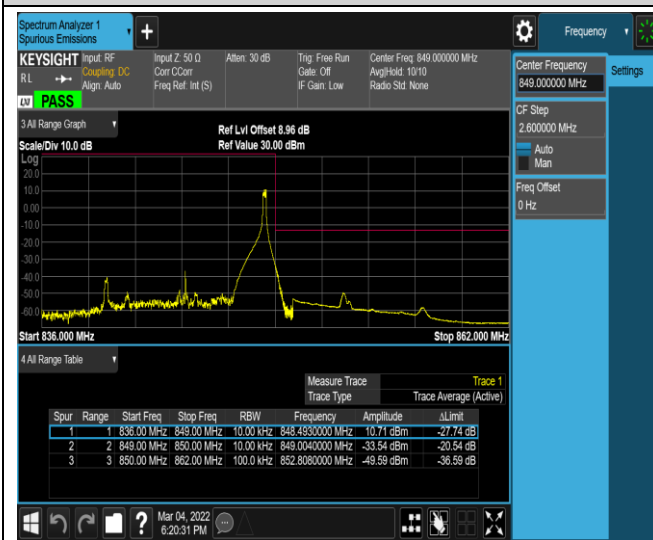

Band5-10MHz-QPSK-20450-50RB#0

Band5-10MHz-QPSK-20600-1RB#0

Band5-10MHz-QPSK-20600-1RB#49

Band5-10MHz-QPSK-20600-50RB#0

Band5-10MHz-16QAM-20450-1RB#0

Band5-10MHz-16QAM-20450-1RB#49

Band5-10MHz-16QAM-20450-50RB#0

Band5-10MHz-16QAM-20600-1RB#0

Band5-10MHz-16QAM-20600-1RB#49

Band5-10MHz-16QAM-20600-50RB#0

Band7-5MHz-QPSK-20775-1RB#0

Band7-5MHz-QPSK-20775-1RB#24

Band7-20MHz-QPSK-20850-100RB#0

Band7-20MHz-QPSK-21350-1RB#0