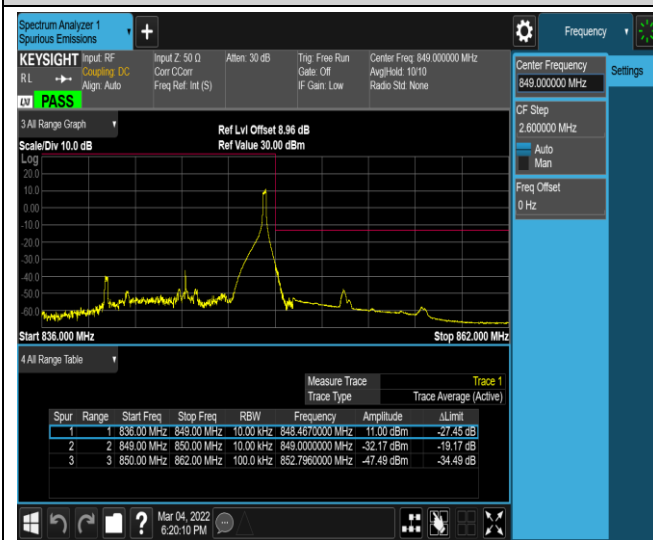

Band5-10MHz-QPSK-20450-50RB#0

Band5-10MHz-QPSK-20600-1RB#0

Band5-10MHz-QPSK-20600-1RB#49

Band5-10MHz-QPSK-20600-50RB#0

Band5-10MHz-16QAM-20450-1RB#0

Band5-10MHz-16QAM-20450-1RB#49

Band5-10MHz-16QAM-20450-50RB#0

Band5-10MHz-16QAM-20600-1RB#0

Band5-10MHz-16QAM-20600-1RB#49

Band5-10MHz-16QAM-20600-50RB#0

Band7-5MHz-QPSK-20775-1RB#0

Band7-5MHz-QPSK-20775-1RB#24

Band7-20MHz-QPSK-20850-100RB#0

Band7-20MHz-QPSK-21350-1RB#0