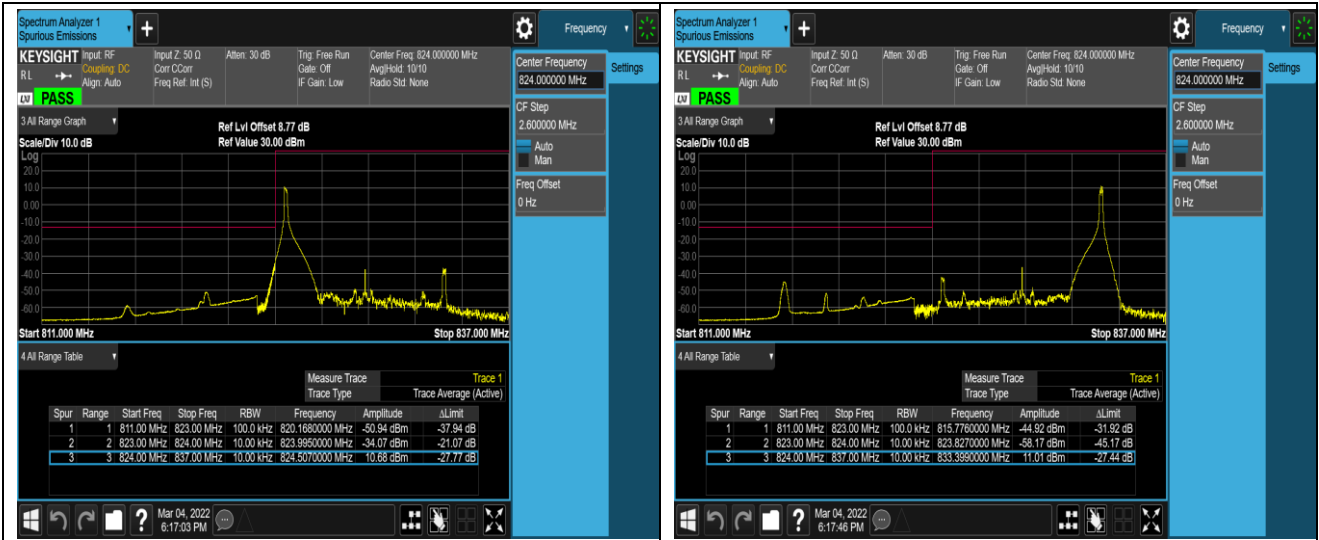

Band5-10MHz-QPSK-20450-50RB#0

Band5-10MHz-QPSK-20600-1RB#0

Band5-10MHz-QPSK-20600-1RB#49

Band5-10MHz-QPSK-20600-50RB#0

Band5-10MHz-16QAM-20450-1RB#0

Band5-10MHz-16QAM-20450-1RB#49

Band5-10MHz-16QAM-20450-50RB#0

Band5-10MHz-16QAM-20600-1RB#0

Band5-10MHz-16QAM-20600-1RB#49

Band5-10MHz-16QAM-20600-50RB#0

Band7-5MHz-QPSK-20775-1RB#0

Band7-5MHz-QPSK-20775-1RB#24

Band7-20MHz-QPSK-20850-100RB#0

Band7-20MHz-QPSK-21350-1RB#0