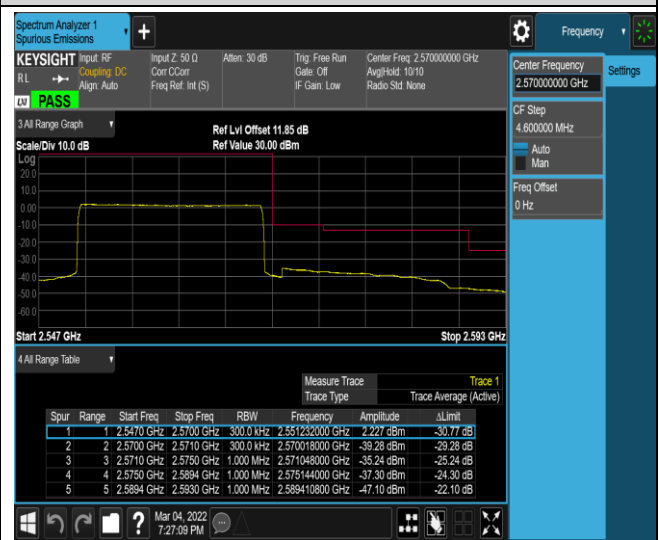

Band7-20MHz-QPSK-21350-100RB#0

Band7-20MHz-16QAM-20850-1RB#99