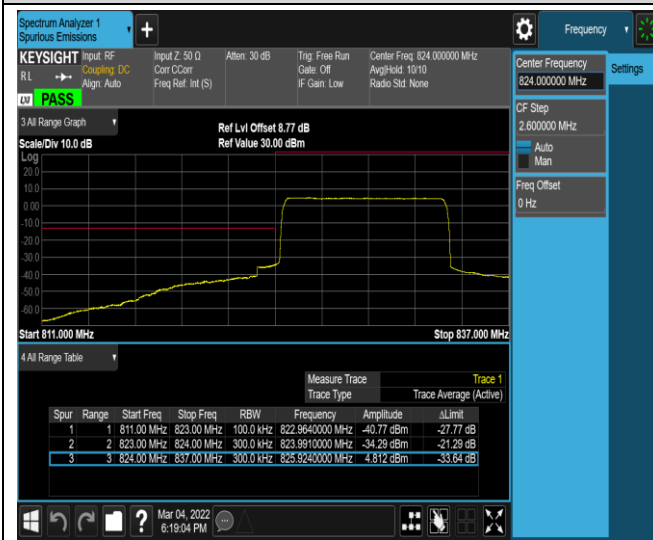

Band5-10MHz-QPSK-20450-50RB#0

Band5-10MHz-QPSK-20600-1RB#0

Band5-10MHz-QPSK-20600-1RB#49

Band5-10MHz-QPSK-20600-50RB#0

Band5-10MHz-16QAM-20450-1RB#0

Band5-10MHz-16QAM-20450-1RB#49

Band5-10MHz-16QAM-20450-50RB#0

Band5-10MHz-16QAM-20600-1RB#0

Band5-10MHz-16QAM-20600-1RB#49

Band5-10MHz-16QAM-20600-50RB#0

Band7-5MHz-QPSK-20775-1RB#0

Band7-5MHz-QPSK-20775-1RB#24

Band7-20MHz-QPSK-20850-100RB#0

Band7-20MHz-QPSK-21350-1RB#0