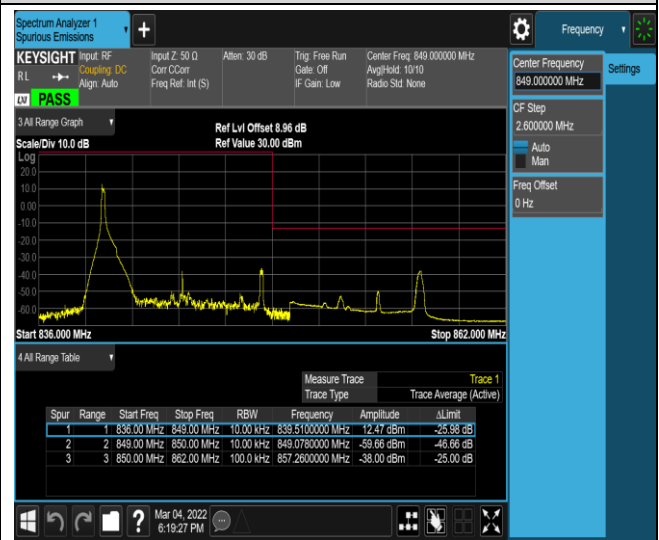

Band5-10MHz-QPSK-20450-50RB#0

Band5-10MHz-QPSK-20600-1RB#0

Band5-10MHz-QPSK-20600-1RB#49

Band5-10MHz-QPSK-20600-50RB#0

Band5-10MHz-16QAM-20450-1RB#0

Band5-10MHz-16QAM-20450-1RB#49

Band5-10MHz-16QAM-20450-50RB#0

Band5-10MHz-16QAM-20600-1RB#0

Band5-10MHz-16QAM-20600-1RB#49

Band5-10MHz-16QAM-20600-50RB#0

Band7-5MHz-QPSK-20775-1RB#0

Band7-5MHz-QPSK-20775-1RB#24

Band7-20MHz-QPSK-20850-100RB#0

Band7-20MHz-QPSK-21350-1RB#0