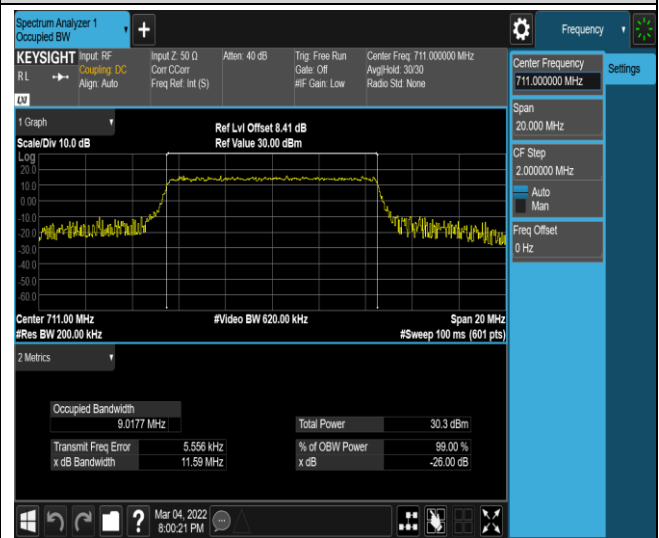

Band17-10MHz-16QAM-23780-50RB#0

Band17-10MHz-16QAM-23790-50RB#0

Band17-10MHz-16QAM-23800-50RB#0

Band41-5MHz-QPSK-40065-25RB#0

Band41-5MHz-QPSK-40640-25RB#0

Band41-5MHz-QPSK-41215-25RB#0

Band41-5MHz-16QAM-40065-25RB#0