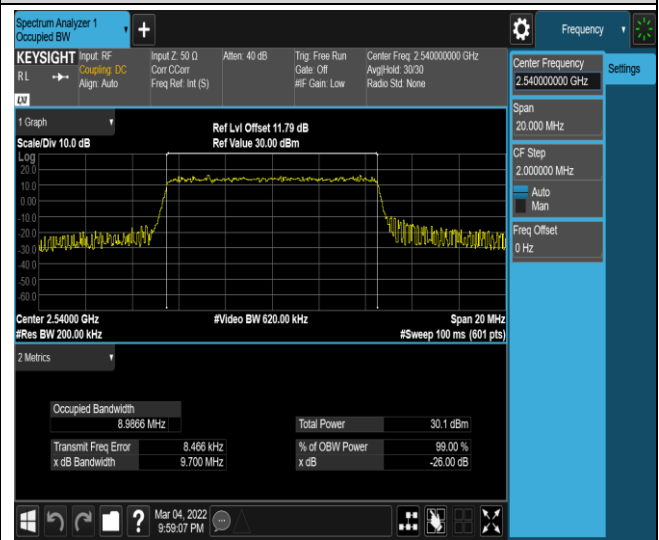

Band41-5MHz-16QAM-40640-25RB#0

Band41-5MHz-16QAM-41215-25RB#0

Band41-10MHz-QPSK-40090-50RB#0

Band41-10MHz-QPSK-40640-50RB#0

Band41-10MHz-QPSK-41190-50RB#0

Band41-10MHz-16QAM-40090-50RB#0

Band41-10MHz-16QAM-40640-50RB#0