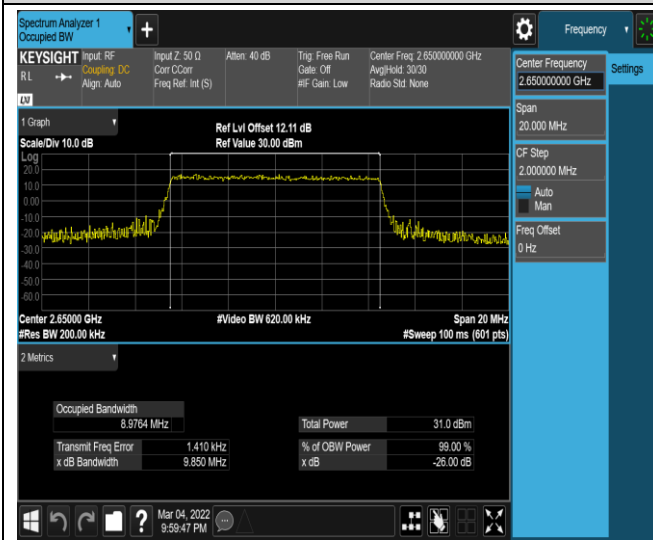

Band41-5MHz-16QAM-40640-25RB#0

Band41-5MHz-16QAM-41215-25RB#0

Band41-10MHz-QPSK-40090-50RB#0

Band41-10MHz-QPSK-40640-50RB#0

Band41-10MHz-QPSK-41190-50RB#0

Band41-10MHz-16QAM-40090-50RB#0

Band41-10MHz-16QAM-40640-50RB#0