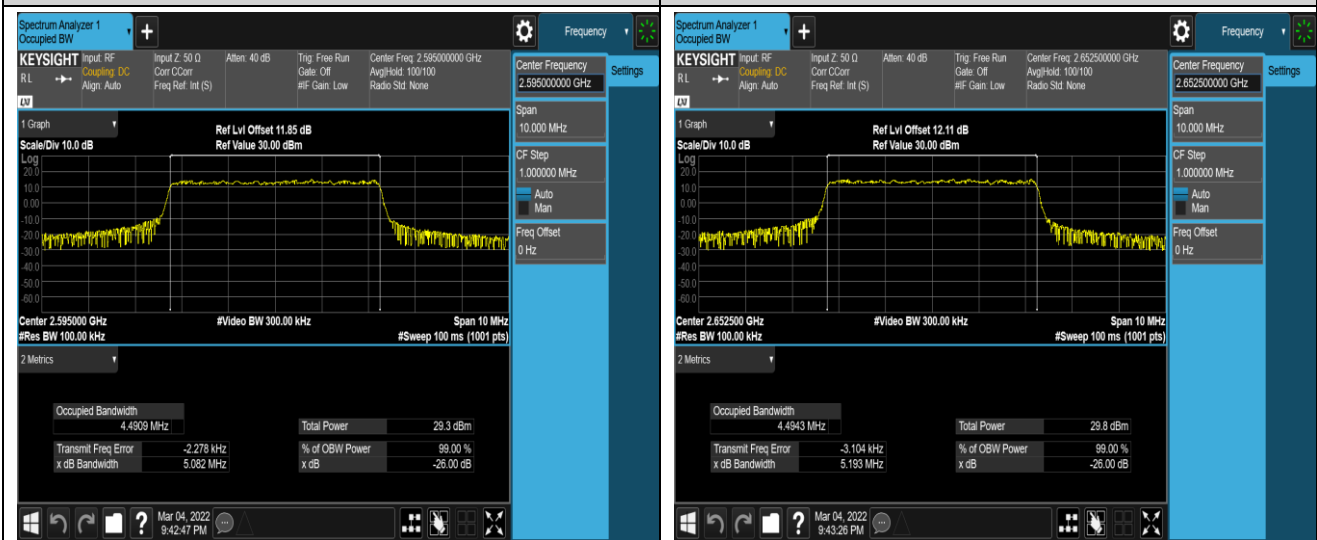

Band41-5MHz-16QAM-40640-25RB#0

Band41-5MHz-16QAM-41215-25RB#0

Band41-10MHz-QPSK-40090-50RB#0

Band41-10MHz-QPSK-40640-50RB#0