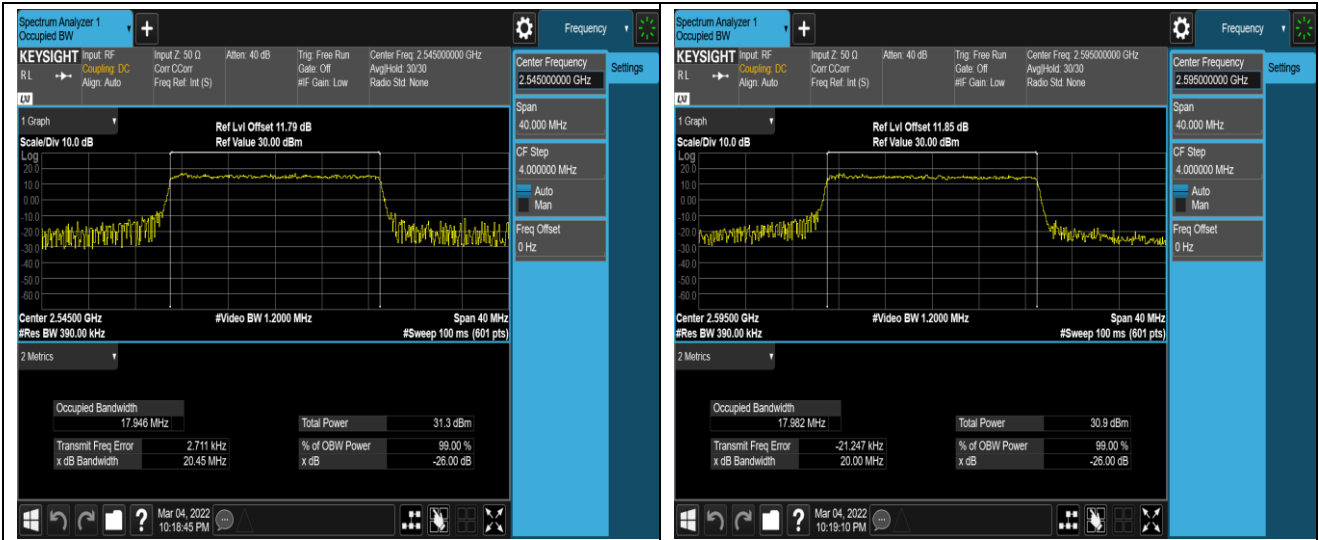

Band41-20MHz-QPSK-41140-100RB#0

Band41-20MHz-16QAM-40140-100RB#0