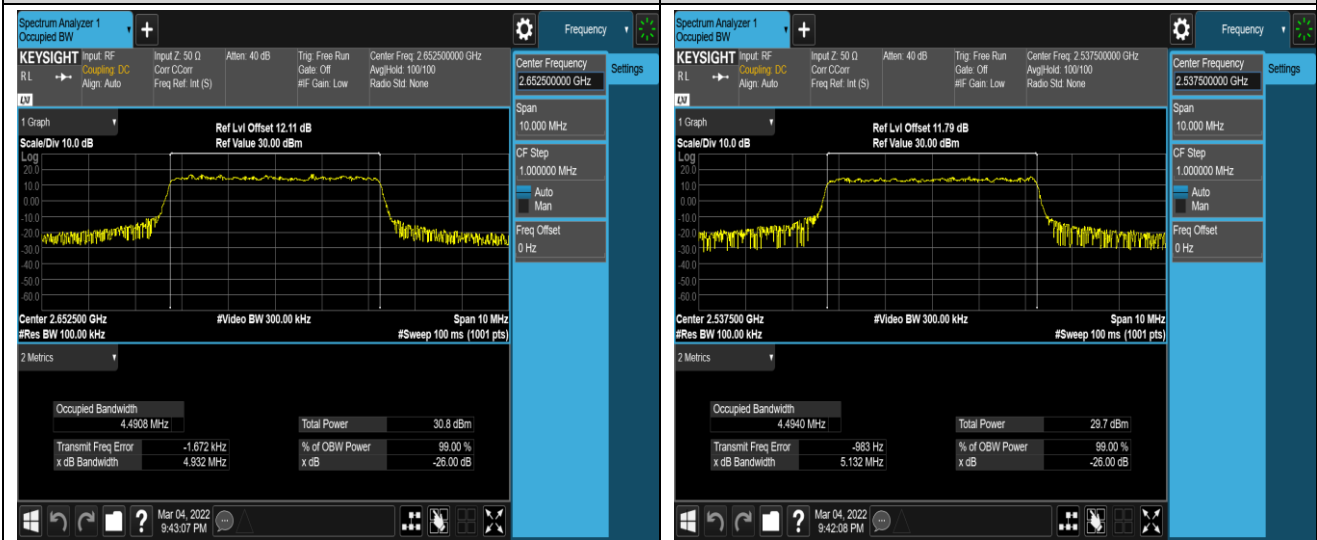

Band17-10MHz-16QAM-23780-50RB#0

Band17-10MHz-16QAM-23790-50RB#0

Band17-10MHz-16QAM-23800-50RB#0

Band41-5MHz-QPSK-40065-25RB#0

Band41-5MHz-QPSK-40640-25RB#0

Band41-5MHz-QPSK-41215-25RB#0

Band41-5MHz-16QAM-40065-25RB#0