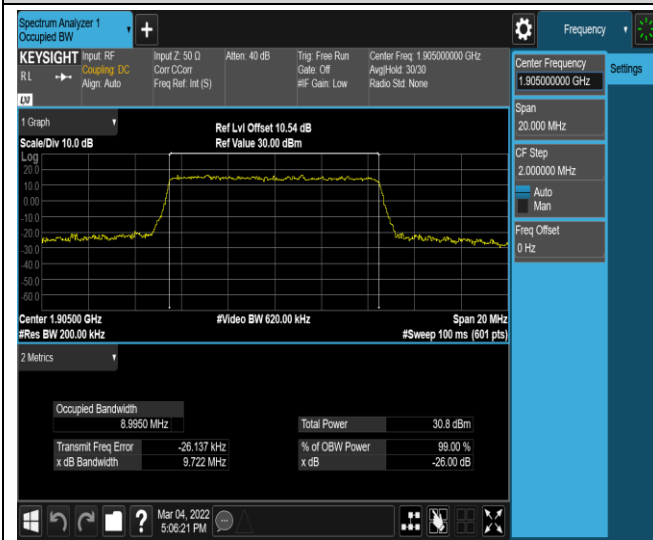

Band2-10MHz-QPSK-19150-50RB#0

Band2-10MHz-16QAM-18900-50RB#0