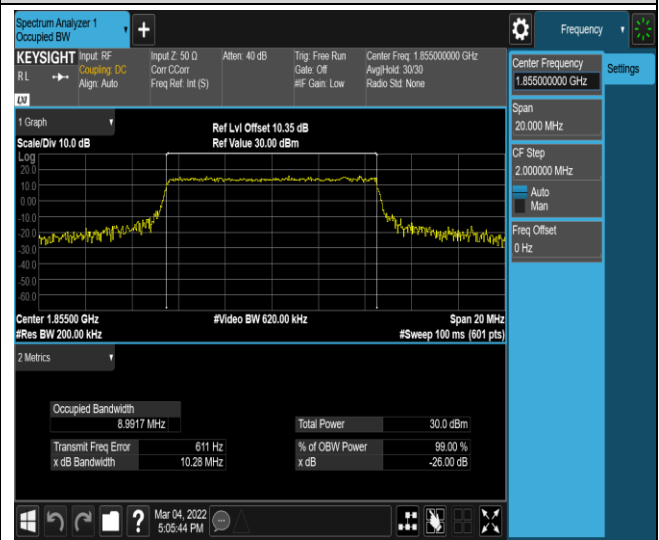

Band2-10MHz-16QAM-18650-50RB#0

Band2-10MHz-16QAM-19150-50RB#0