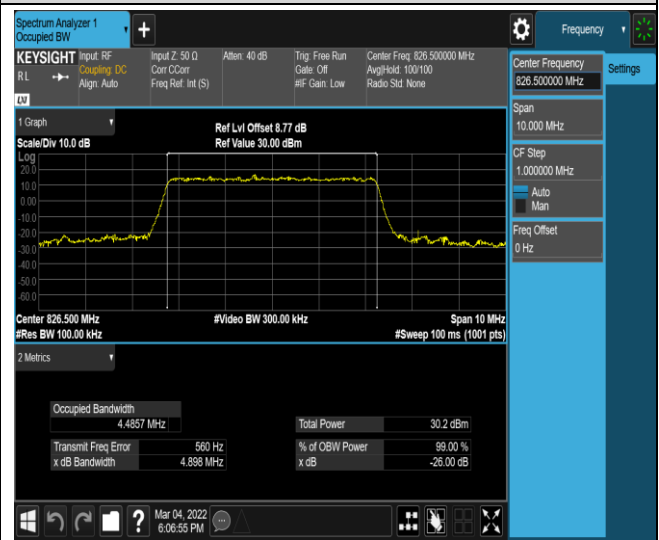

Band2-20MHz-16QAM-19100-100RB#0

Band5-1.4MHz-QPSK-20407-6RB#0

Band5-1.4MHz-QPSK-20525-6RB#0

Band5-5MHz-QPSK-20625-25RB#0

Band5-5MHz-16QAM-20425-25RB#0

Band5-5MHz-16QAM-20525-25RB#0

Band5-5MHz-16QAM-20625-25RB#0