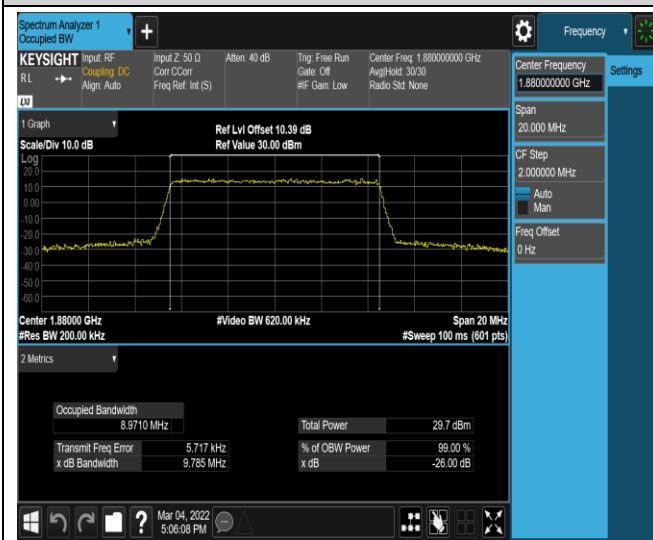

Band2-10MHz-16QAM-18900-50RB#0

Band2-15MHz-QPSK-18675-75RB#0