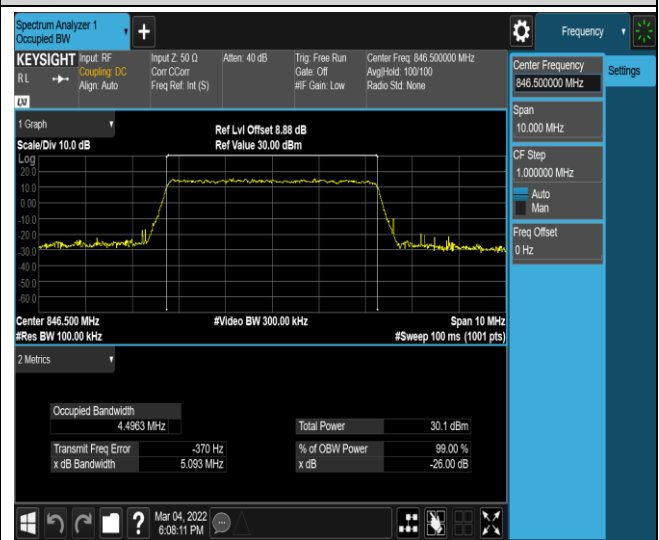

Band2-20MHz-16QAM-19100-100RB#0

Band5-1.4MHz-QPSK-20407-6RB#0

Band5-1.4MHz-QPSK-20525-6RB#0

Band5-5MHz-QPSK-20625-25RB#0

Band5-5MHz-16QAM-20425-25RB#0

Band5-5MHz-16QAM-20525-25RB#0

Band5-5MHz-16QAM-20625-25RB#0