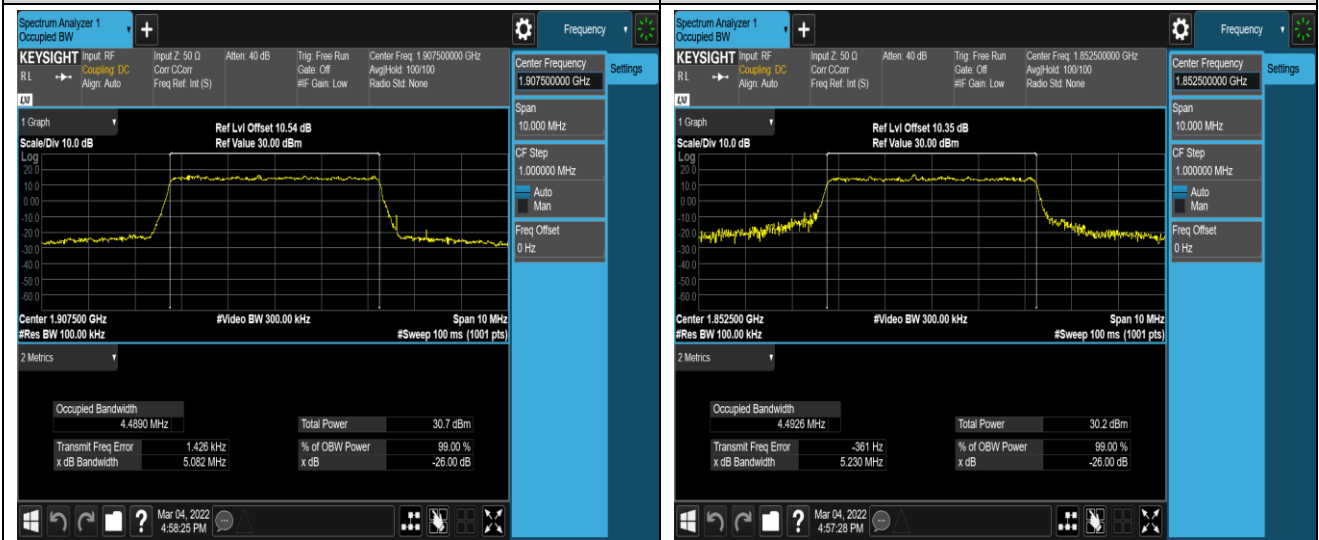

Test Graphs

Band2-5MHz-QPSK-19175-25RB#0

Band2-5MHz-16QAM-18625-25RB#0

Band2-5MHz-16QAM-18900-25RB#0

Band2-5MHz-16QAM-19175-25RB#0

Band2-10MHz-QPSK-18650-50RB#0

Band2-10MHz-QPSK-18900-50RB#0

Band2-10MHz-QPSK-19150-50RB#0