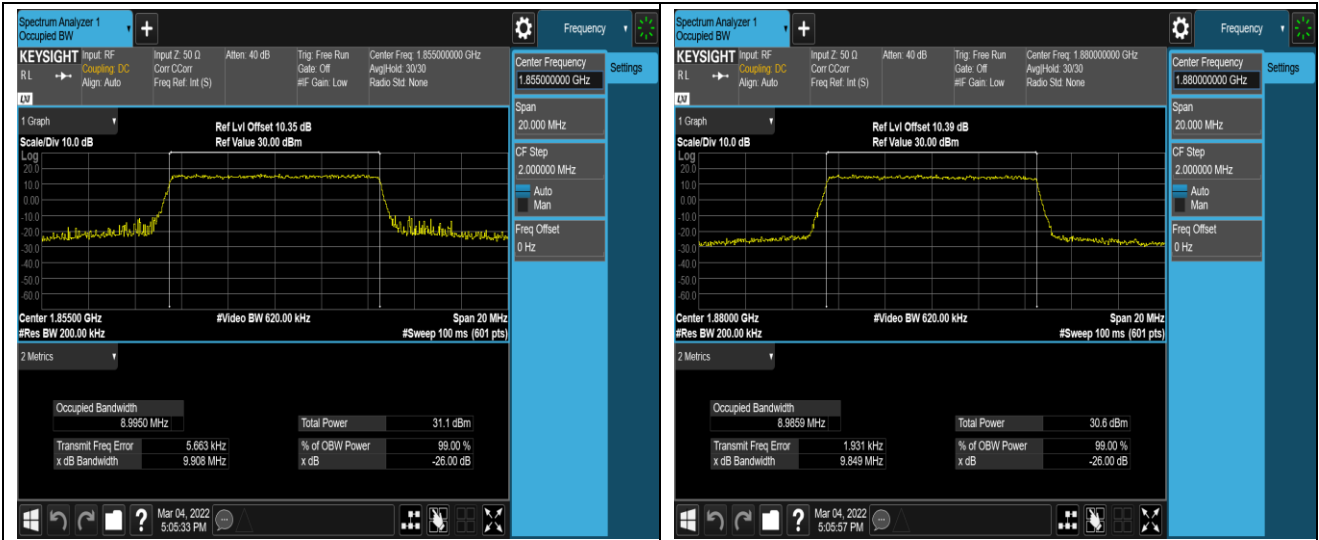

Test Graphs

Band2-5MHz-QPSK-19175-25RB#0

Band2-5MHz-16QAM-18625-25RB#0

Band2-5MHz-16QAM-18900-25RB#0

Band2-5MHz-16QAM-19175-25RB#0

Band2-10MHz-QPSK-18650-50RB#0

Band2-10MHz-QPSK-18900-50RB#0

Band2-10MHz-QPSK-19150-50RB#0