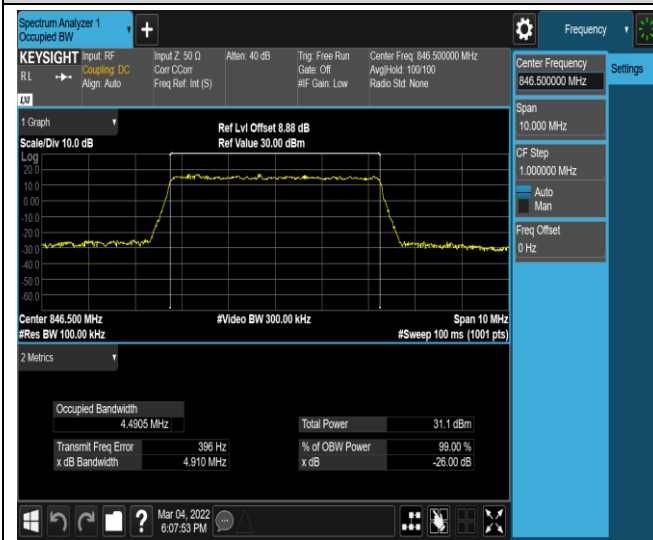

Band2-20MHz-16QAM-19100-100RB#0

Band5-1.4MHz-QPSK-20407-6RB#0

Band5-1.4MHz-QPSK-20525-6RB#0

Band5-5MHz-QPSK-20625-25RB#0

Band5-5MHz-16QAM-20425-25RB#0

Band5-5MHz-16QAM-20525-25RB#0

Band5-5MHz-16QAM-20625-25RB#0