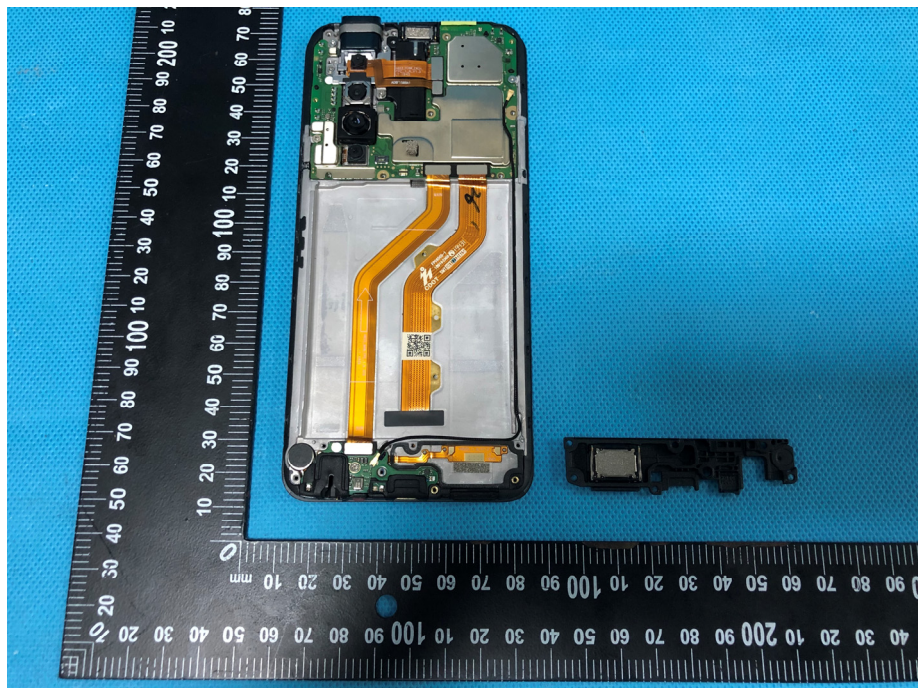

EUT – Internal View Model CD8 FCC ID: 2ADYY-CD8

BT/WIFI/BLE ANT.

GSM/WCDMA/LTE ANT.

Appendix-CD8-Photos

Appendix-CD8-Photos