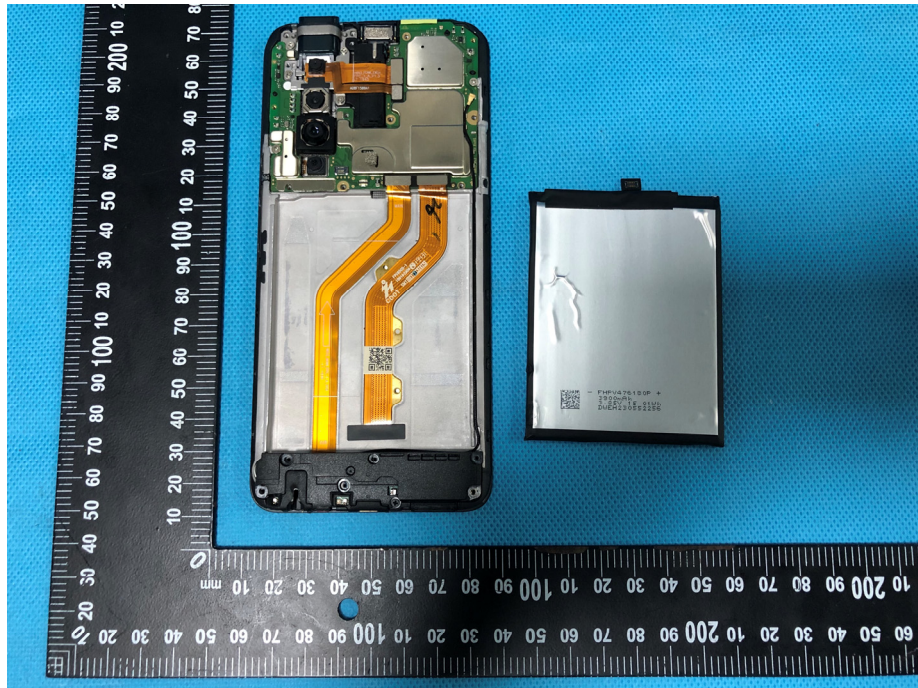

EUT – Internal View Model CD8 FCC ID: 2ADYY-CD8

BT/WIFI/BLE ANT.

GSM/WCDMA/LTE ANT.

Appendix-CD8-Photos

Appendix-CD8-Photos