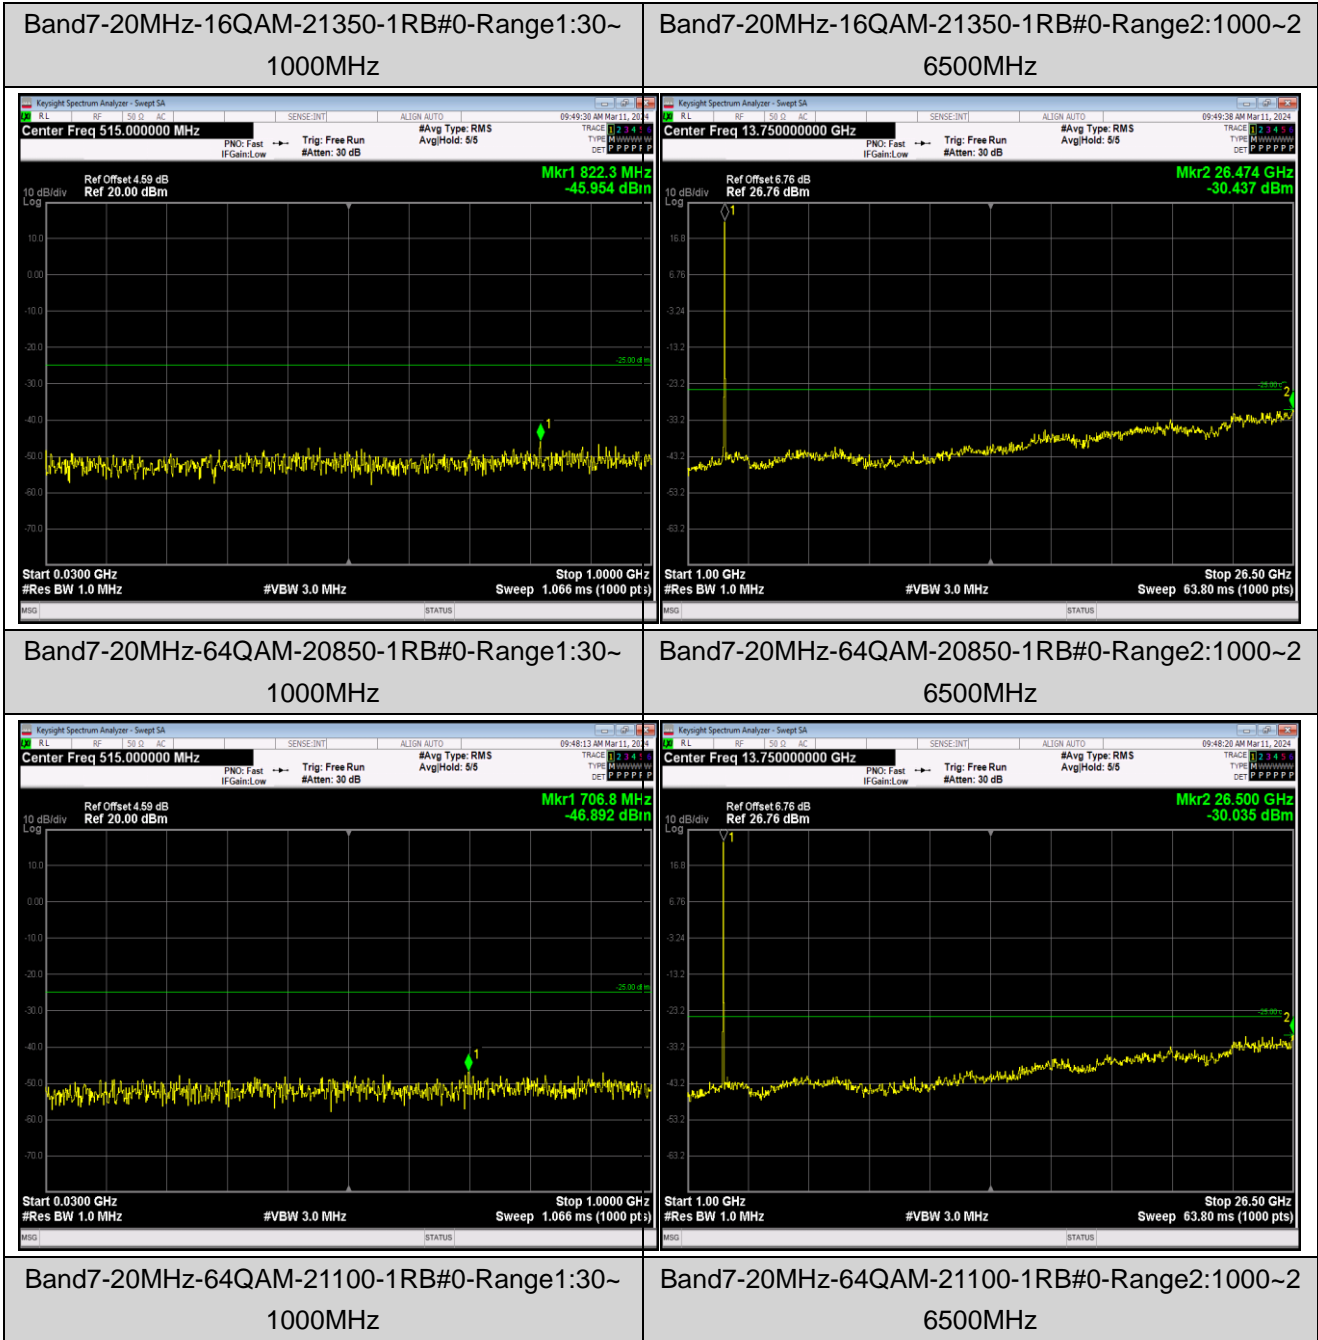

Band7-20MHz-16QAM-20850-1RB#0-Range1:30~1000MHz

Band7-20MHz-16QAM-20850-1RB#0-Range2:1000~26500MHz

Band7-20MHz-16QAM-21100-1RB#0-Range1:30~1000MHz

Band7-20MHz-16QAM-21100-1RB#0-Range2:1000~26500MHz

Band7-20MHz-64QAM-21350-1RB#0-Range1:30~1000MHz

Band7-20MHz-64QAM-21350-1RB#0-Range2:1000~6500MHz

Band12-1.4MHz-QPSK-23017-1RB#0-Range1:30~1000MHz

Band12-1.4MHz-QPSK-23017-1RB#0-Range2:1000~10000MHz

Band12-1.4MHz-16QAM-23095-1RB#0-Range1:30  
~1000MHz

Band12-1.4MHz-16QAM-23095-1RB#0-Range2:1000  
~10000MHz

Band12-1.4MHz-16QAM-23173-1RB#0-Range1:30  
~1000MHz

Band12-1.4MHz-16QAM-23173-1RB#0-Range2:1000  
~10000MHz

Band12-10MHz-QPSK-23060-1RB#0-Range1:30~1000MHz

Band12-10MHz-QPSK-23060-1RB#0-Range2:1000~10000MHz

Band12-10MHz-QPSK-23095-1RB#0-Range1:30~1000MHz

Band12-10MHz-QPSK-23095-1RB#0-Range2:1000~10000MHz

Band12-10MHz-16QAM-23130-1RB#0-Range1:30  
~1000MHz

Band12-10MHz-16QAM-23130-1RB#0-Range2:1000~  
10000MHz