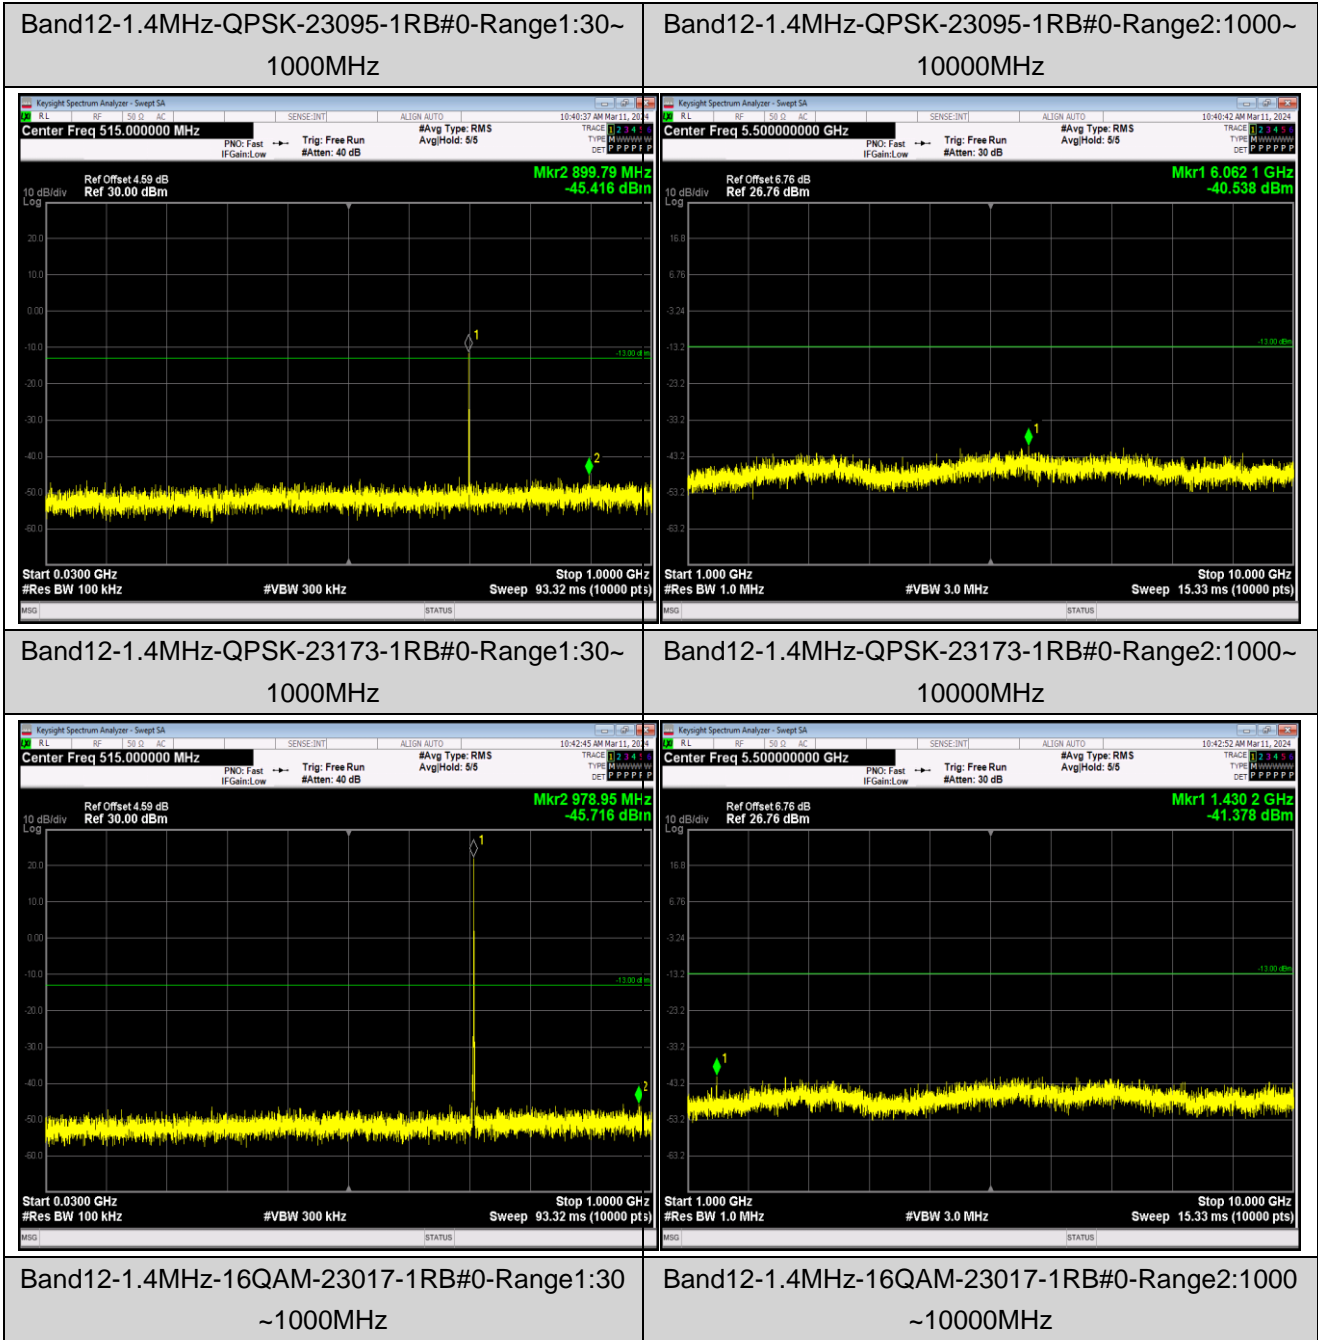

Band7-20MHz-16QAM-20850-1RB#0-Range1:30~1000MHz

Band7-20MHz-16QAM-20850-1RB#0-Range2:1000~26500MHz

Band7-20MHz-16QAM-21100-1RB#0-Range1:30~1000MHz

Band7-20MHz-16QAM-21100-1RB#0-Range2:1000~26500MHz

Band7-20MHz-64QAM-21350-1RB#0-Range1:30~1000MHz

Band7-20MHz-64QAM-21350-1RB#0-Range2:1000~6500MHz

Band12-1.4MHz-QPSK-23017-1RB#0-Range1:30~1000MHz

Band12-1.4MHz-QPSK-23017-1RB#0-Range2:1000~10000MHz

Band12-1.4MHz-16QAM-23095-1RB#0-Range1:30  
~1000MHz

Band12-1.4MHz-16QAM-23095-1RB#0-Range2:1000  
~10000MHz

Band12-1.4MHz-16QAM-23173-1RB#0-Range1:30  
~1000MHz

Band12-1.4MHz-16QAM-23173-1RB#0-Range2:1000  
~10000MHz

Band12-10MHz-QPSK-23060-1RB#0-Range1:30~1000MHz