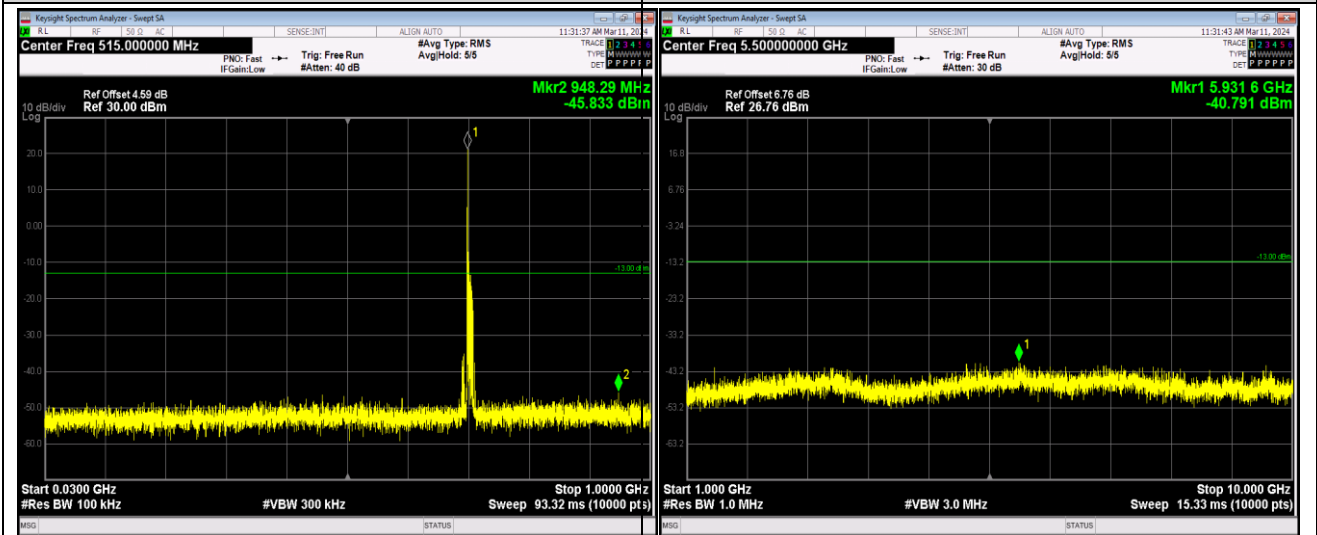

Band12-10MHz-QPSK-23060-1RB#0-Range2:1000~10000MHz

Band12-10MHz-QPSK-23095-1RB#0-Range1:30~1000MHz

Band12-10MHz-QPSK-23095-1RB#0-Range2:1000~10000MHz

Band12-10MHz-16QAM-23130-1RB#0-Range1:30  
~1000MHz

Band12-10MHz-16QAM-23130-1RB#0-Range2:1000~  
10000MHz