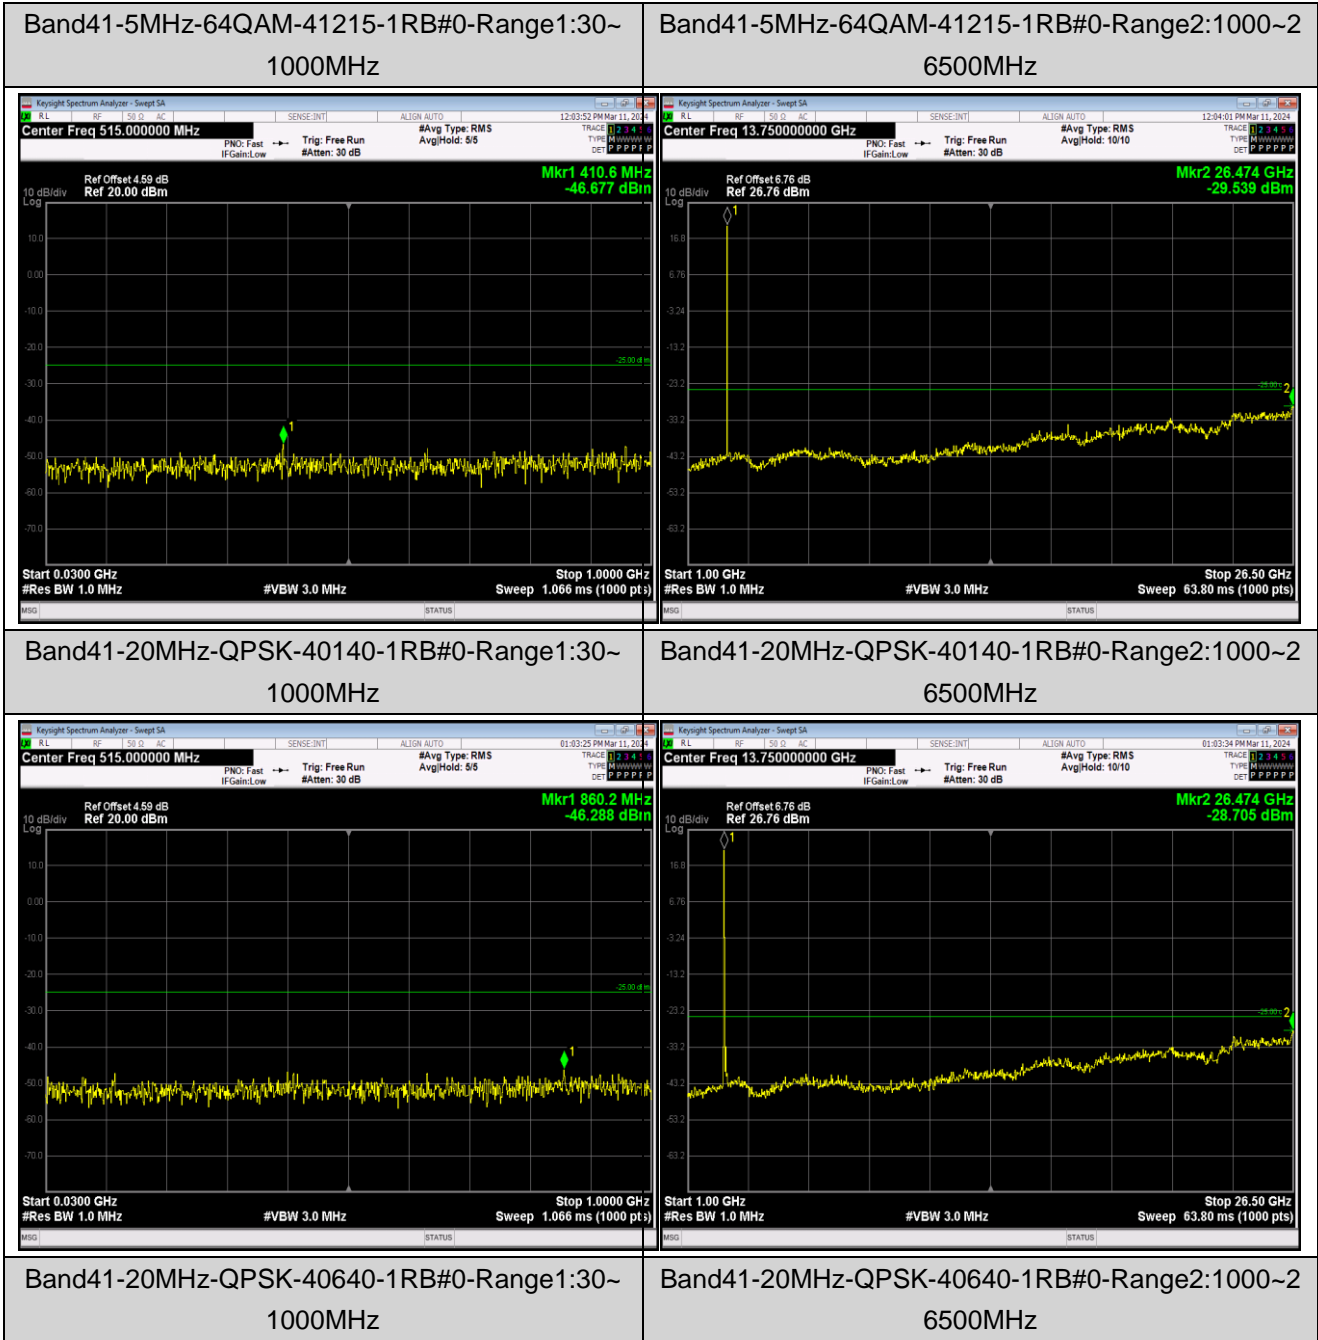

Band7-20MHz-16QAM-20850-1RB#0-Range1:30~1000MHz

Band7-20MHz-16QAM-20850-1RB#0-Range2:1000~26500MHz

Band7-20MHz-16QAM-21100-1RB#0-Range1:30~1000MHz

Band7-20MHz-16QAM-21100-1RB#0-Range2:1000~26500MHz

Band7-20MHz-64QAM-21350-1RB#0-Range1:30~1000MHz

Band12-10MHz-64QAM-23060-1RB#0-Range1:30  
~1000MHz

Band12-10MHz-64QAM-23060-1RB#0-Range2:1000~  
10000MHz

Band41-5MHz-QPSK-40640-1RB#0-Range1:30~1000MHz

Band41-5MHz-QPSK-40640-1RB#0-Range2:1000~26500MHz

Band41-5MHz-QPSK-41215-1RB#0-Range1:30~1000MHz

Band41-5MHz-QPSK-41215-1RB#0-Range2:1000~26500MHz

Band41-5MHz-64QAM-40065-1RB#0-Range1:30~1000MHz

Band41-5MHz-64QAM-40065-1RB#0-Range2:1000~26500MHz

Band41-5MHz-64QAM-40640-1RB#0-Range1:30~1000MHz

Band41-5MHz-64QAM-40640-1RB#0-Range2:1000~26500MHz

Band41-20MHz-QPSK-41140-1RB#0-Range1:30~1000MHz

Band41-20MHz-QPSK-41140-1RB#0-Range2:1000~26500MHz

Band41-20MHz-16QAM-40140-1RB#0-Range1:30~1000MHz

Band41-20MHz-16QAM-40140-1RB#0-Range2:1000~26500MHz