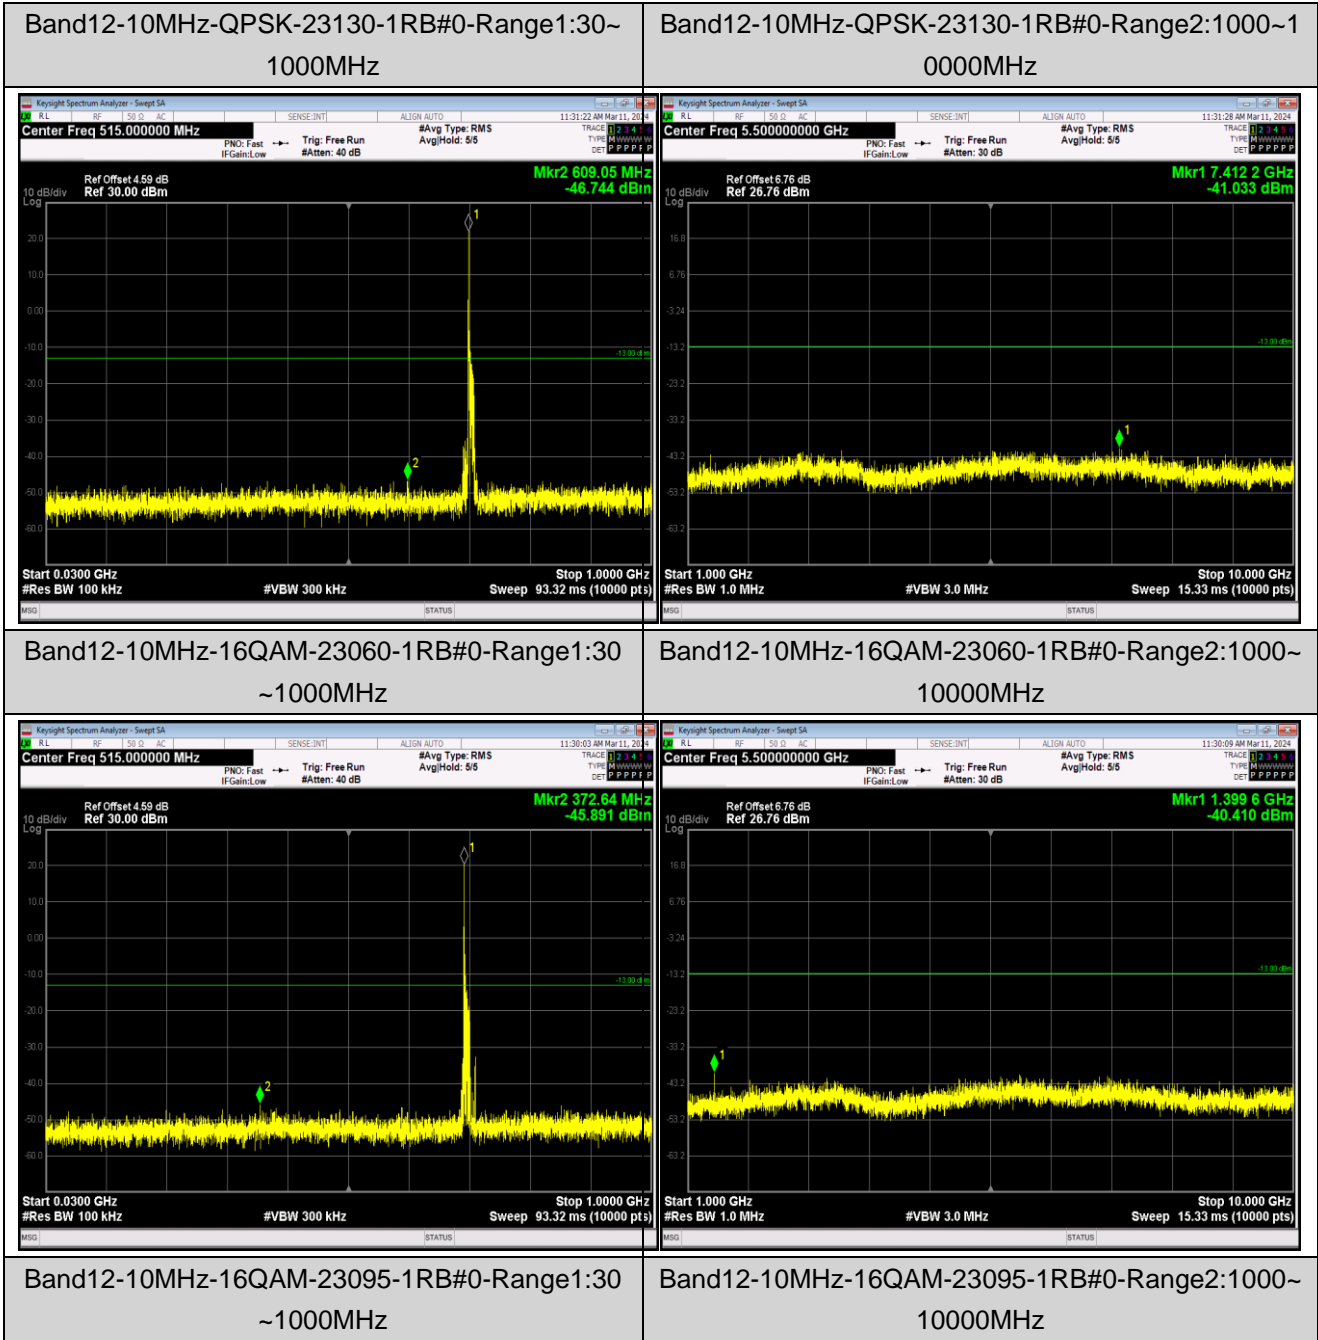

Band12-10MHz-QPSK-23060-1RB#0-Range2:1000~10000MHz

Band12-10MHz-QPSK-23095-1RB#0-Range1:30~1000MHz

Band12-10MHz-QPSK-23095-1RB#0-Range2:1000~10000MHz

Band12-10MHz-16QAM-23130-1RB#0-Range1:30  
~1000MHz

Band12-10MHz-16QAM-23130-1RB#0-Range2:1000~  
10000MHz

Band12-10MHz-64QAM-23060-1RB#0-Range1:30  
~1000MHz

Band12-10MHz-64QAM-23060-1RB#0-Range2:1000~  
10000MHz

Band41-5MHz-QPSK-40640-1RB#0-Range1:30~1000MHz

Band41-5MHz-QPSK-40640-1RB#0-Range2:1000~26500MHz