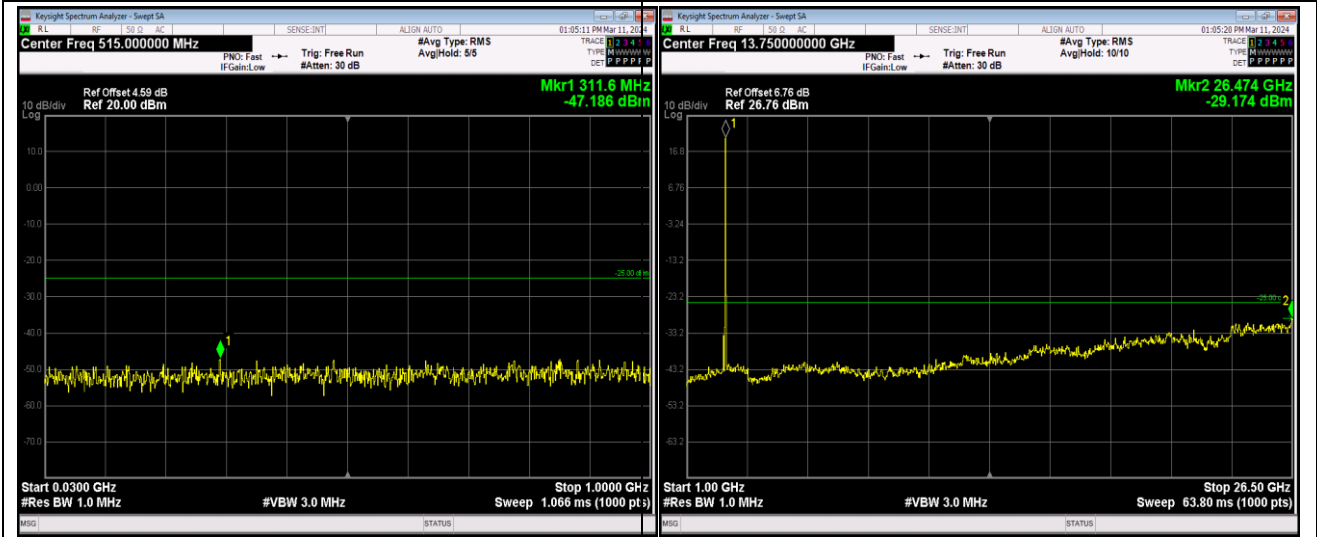

Band41-5MHz-64QAM-40640-1RB#0-Range2:1000~26500MHz

Band41-20MHz-QPSK-41140-1RB#0-Range1:30~1000MHz

Band41-20MHz-QPSK-41140-1RB#0-Range2:1000~26500MHz

Band41-20MHz-16QAM-40140-1RB#0-Range1:30~1000MHz

Band41-20MHz-16QAM-40140-1RB#0-Range2:1000~26500MHz