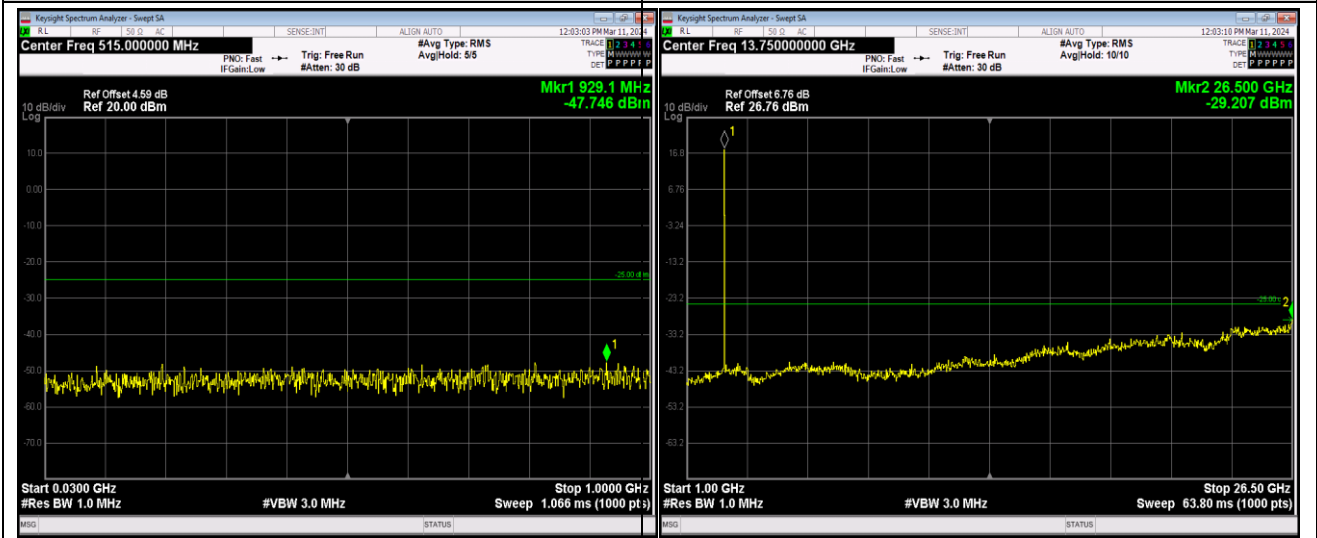

Band41-5MHz-64QAM-40640-1RB#0-Range1:30~1000MHz

Band41-5MHz-64QAM-40640-1RB#0-Range2:1000~26500MHz