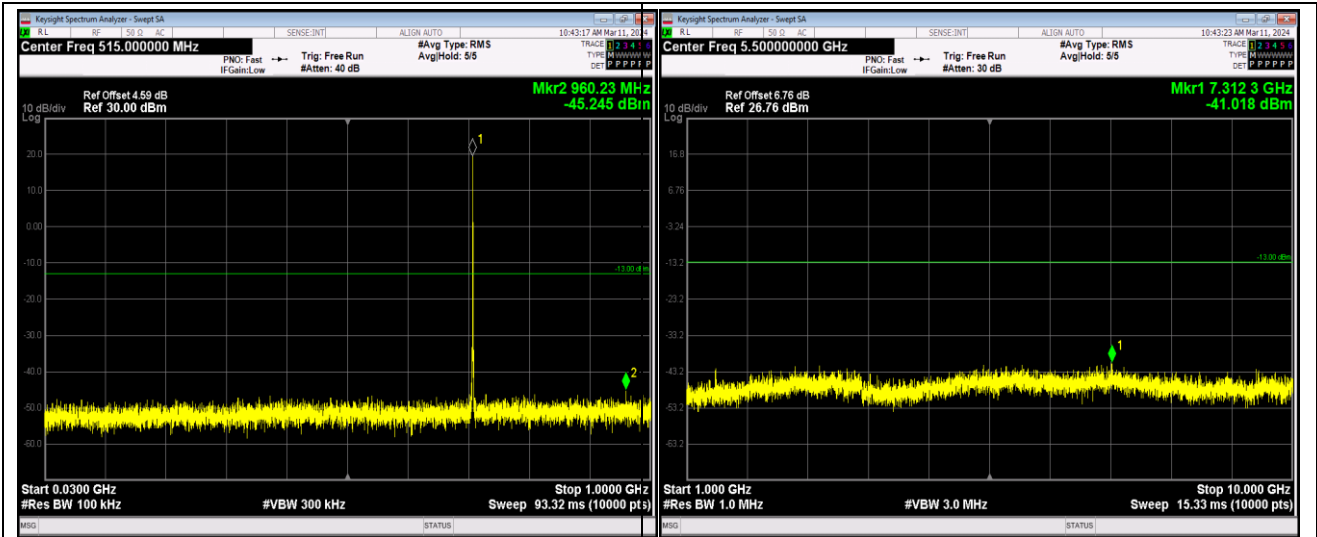

Band12-1.4MHz-16QAM-23095-1RB#0-Range2:1000  
~10000MHz

Band12-1.4MHz-16QAM-23173-1RB#0-Range1:30  
~1000MHz

Band12-1.4MHz-16QAM-23173-1RB#0-Range2:1000  
~10000MHz

Band12-10MHz-QPSK-23060-1RB#0-Range1:30~1000MHz