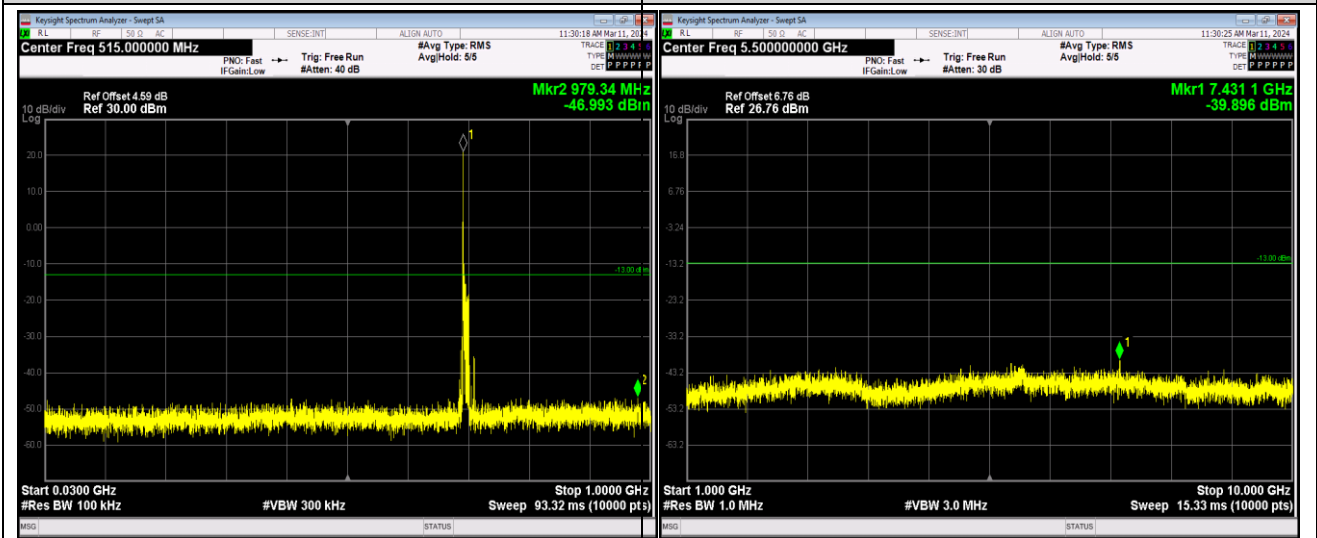

Band12-10MHz-64QAM-23060-1RB#0-Range1:30
~1000MHz

Band12-10MHz-64QAM-23060-1RB#0-Range2:1000~
10000MHz