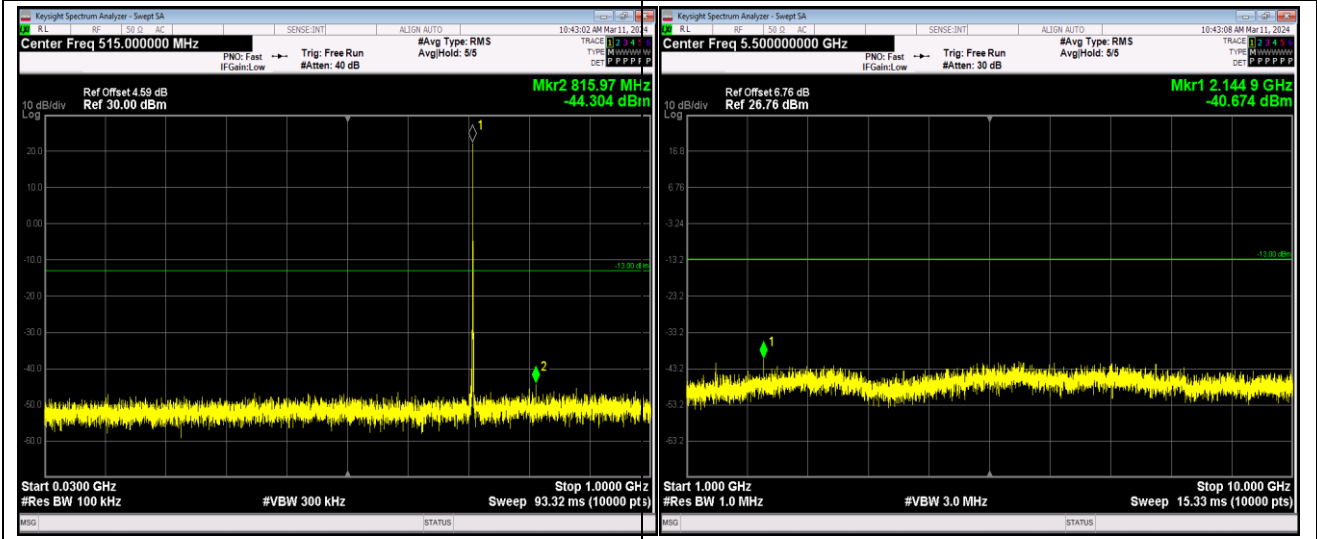

Band12-1.4MHz-16QAM-23173-1RB#0-Range1:30
~1000MHz

Band12-1.4MHz-16QAM-23173-1RB#0-Range2:1000
~10000MHz