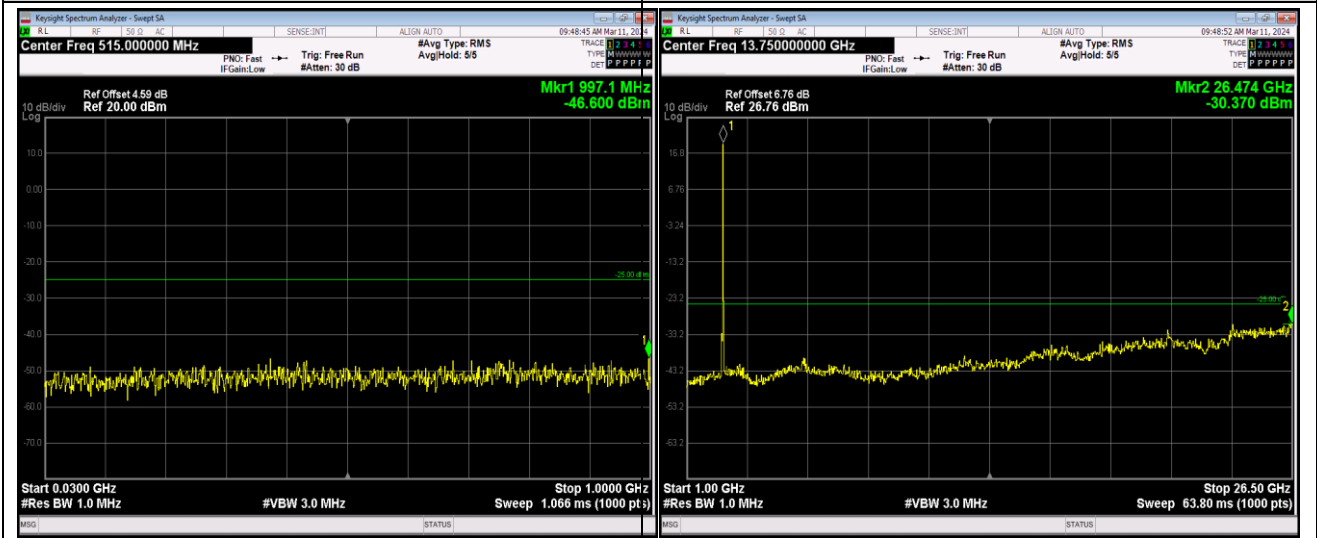

Band7-20MHz-16QAM-20850-1RB#0-Range1:30~1000MHz

Band7-20MHz-16QAM-20850-1RB#0-Range2:1000~26500MHz

Band7-20MHz-16QAM-21100-1RB#0-Range1:30~1000MHz

Band7-20MHz-16QAM-21100-1RB#0-Range2:1000~26500MHz

Band7-20MHz-64QAM-21350-1RB#0-Range1:30~1000MHz