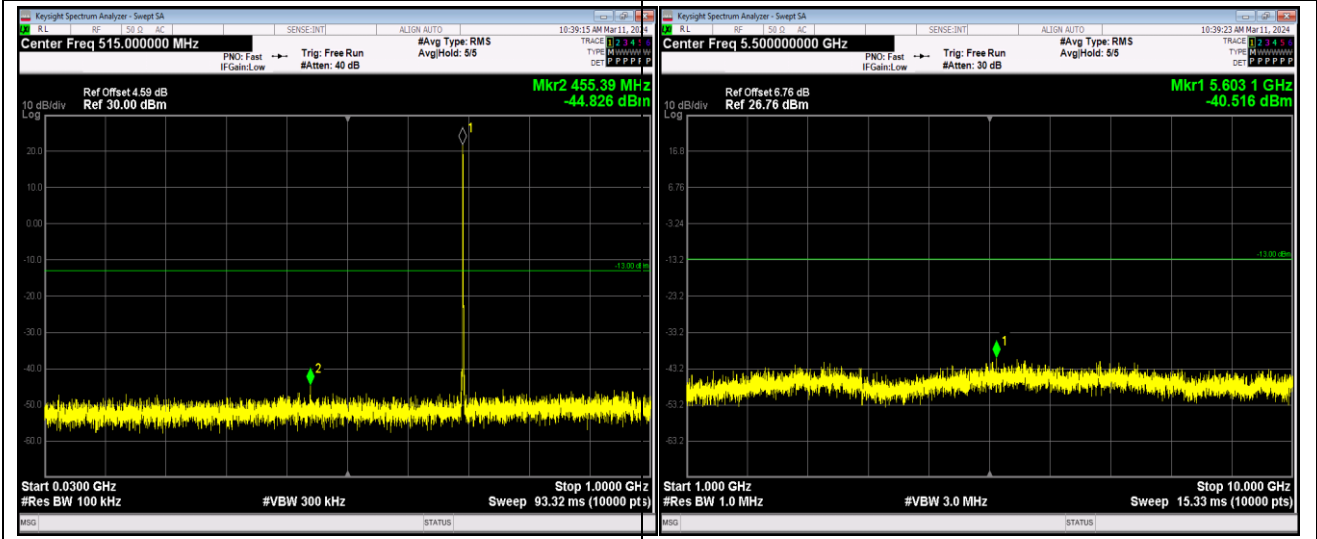

Band12-1.4MHz-QPSK-23017-1RB#0-Range1:30~1000MHz

Band12-1.4MHz-QPSK-23017-1RB#0-Range2:1000~10000MHz