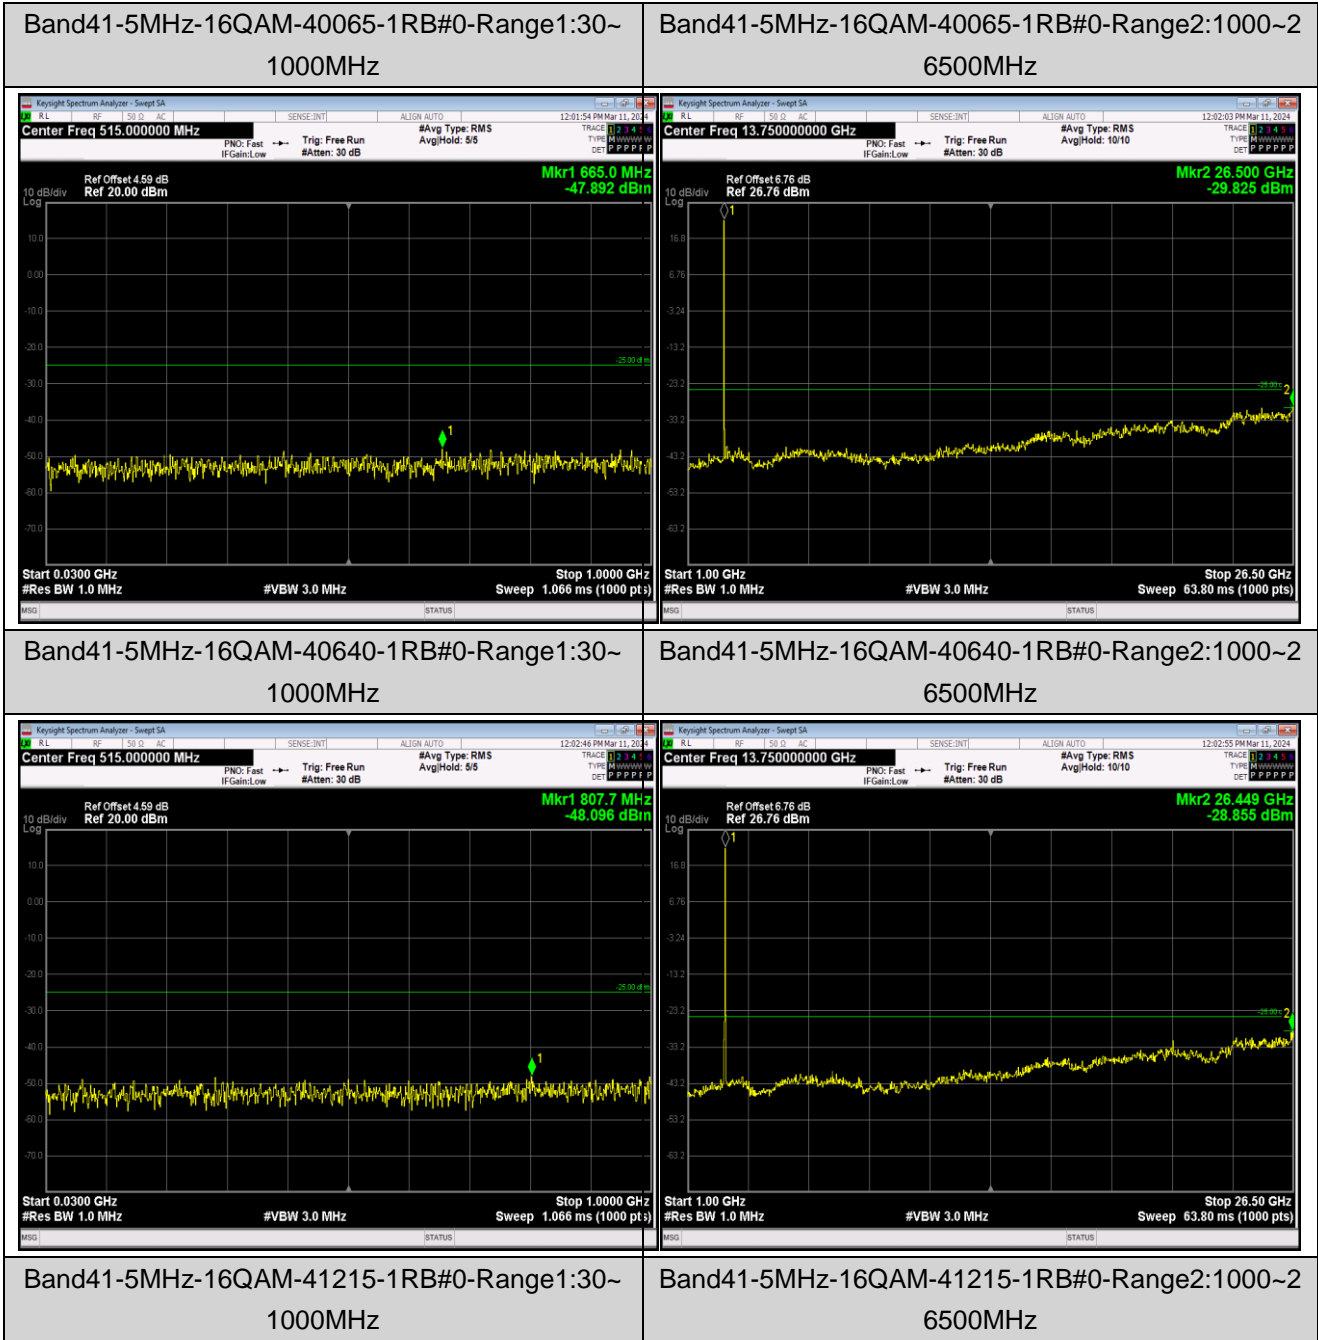

Band7-20MHz-16QAM-20850-1RB#0-Range1:30~1000MHz

Band7-20MHz-16QAM-20850-1RB#0-Range2:1000~26500MHz

Band7-20MHz-16QAM-21100-1RB#0-Range1:30~1000MHz

Band7-20MHz-16QAM-21100-1RB#0-Range2:1000~26500MHz

Band7-20MHz-64QAM-21350-1RB#0-Range1:30~1000MHz

Band12-10MHz-QPSK-23060-1RB#0-Range2:1000~10000MHz

Band12-10MHz-QPSK-23095-1RB#0-Range1:30~1000MHz

Band12-10MHz-QPSK-23095-1RB#0-Range2:1000~10000MHz

Band12-10MHz-16QAM-23130-1RB#0-Range1:30  
~1000MHz

Band12-10MHz-16QAM-23130-1RB#0-Range2:1000~  
10000MHz

Band12-10MHz-64QAM-23060-1RB#0-Range1:30  
~1000MHz

Band12-10MHz-64QAM-23060-1RB#0-Range2:1000~  
10000MHz

Band41-5MHz-QPSK-40640-1RB#0-Range1:30~1000MHz

Band41-5MHz-QPSK-40640-1RB#0-Range2:1000~26500MHz

Band41-5MHz-QPSK-41215-1RB#0-Range1:30~1000MHz

Band41-5MHz-QPSK-41215-1RB#0-Range2:1000~26500MHz

Band41-5MHz-64QAM-40065-1RB#0-Range1:30~1000MHz

Band41-5MHz-64QAM-40065-1RB#0-Range2:1000~26500MHz

Band41-5MHz-64QAM-40640-1RB#0-Range1:30~1000MHz