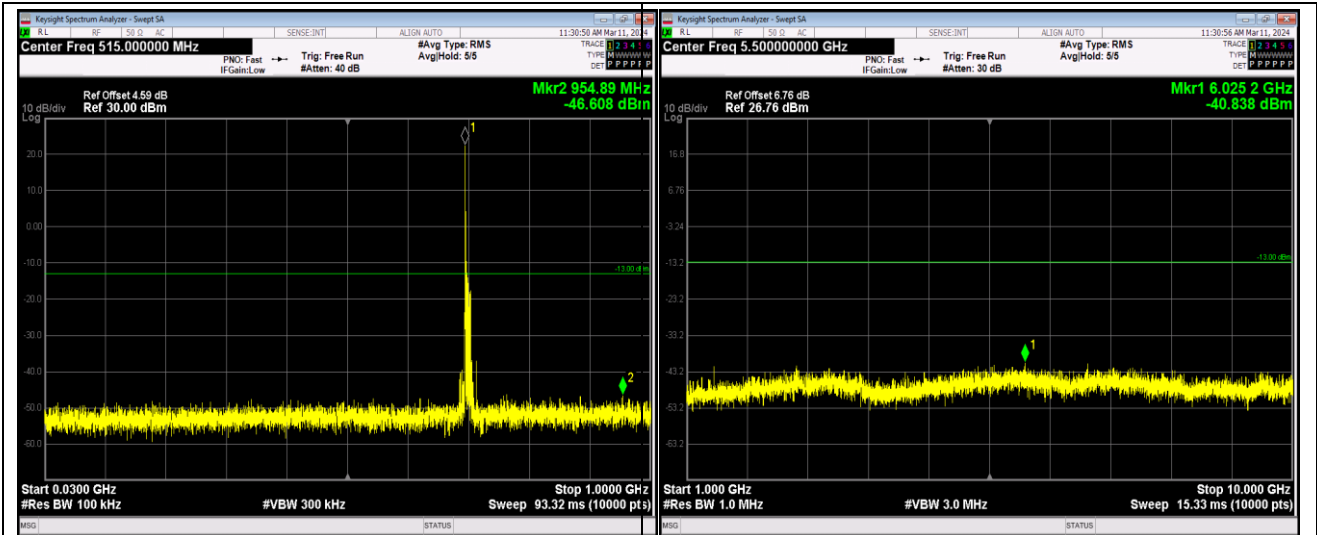

Band12-10MHz-QPSK-23060-1RB#0-Range2:1000~10000MHz

Band12-10MHz-QPSK-23095-1RB#0-Range1:30~1000MHz

Band12-10MHz-QPSK-23095-1RB#0-Range2:1000~10000MHz

Band12-10MHz-16QAM-23130-1RB#0-Range1:30  
~1000MHz

Band12-10MHz-16QAM-23130-1RB#0-Range2:1000~  
10000MHz