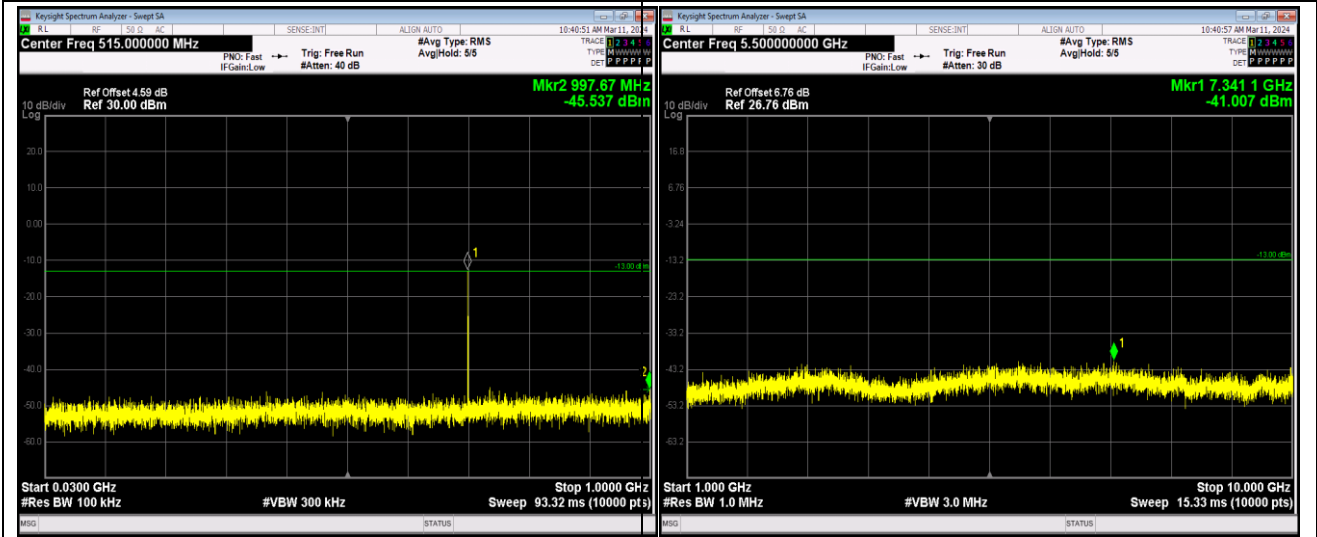

Band12-1.4MHz-16QAM-23095-1RB#0-Range1:30
~1000MHz

Band12-1.4MHz-16QAM-23173-1RB#0-Range2:1000
~10000MHz

Band12-1.4MHz-16QAM-23095-1RB#0-Range2:1000
~10000MHz

Band12-1.4MHz-16QAM-23173-1RB#0-Range1:30
~1000MHz