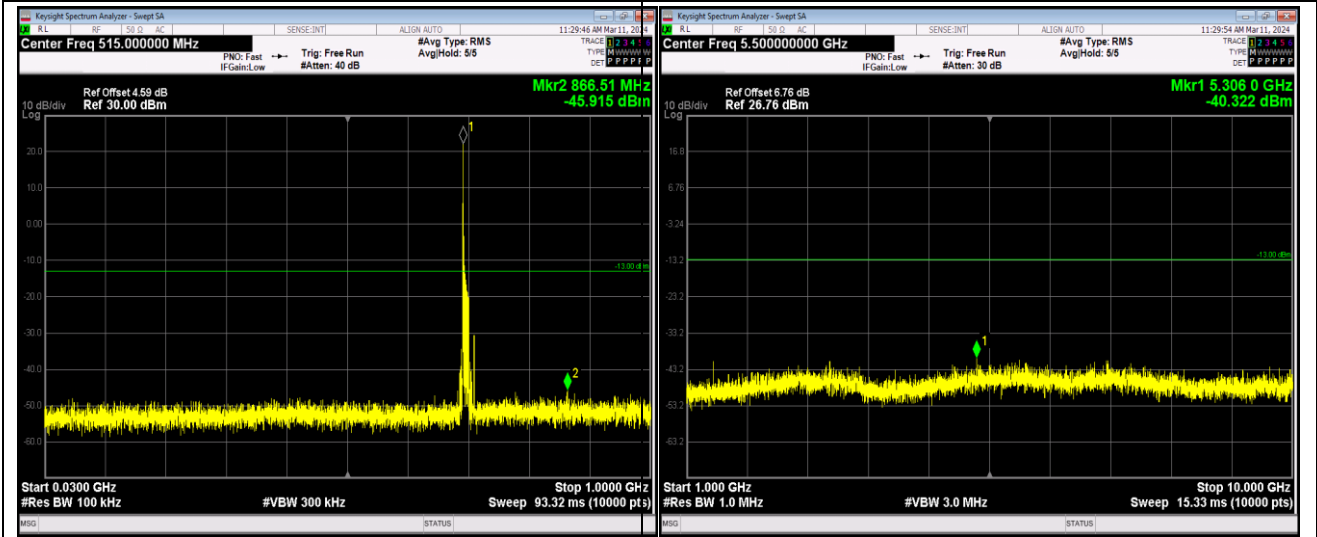

Band12-10MHz-QPSK-23060-1RB#0-Range1:30~1000MHz

Band12-10MHz-QPSK-23095-1RB#0-Range2:1000~10000MHz

Band12-10MHz-QPSK-23060-1RB#0-Range2:1000~10000MHz

Band12-10MHz-QPSK-23095-1RB#0-Range1:30~1000MHz