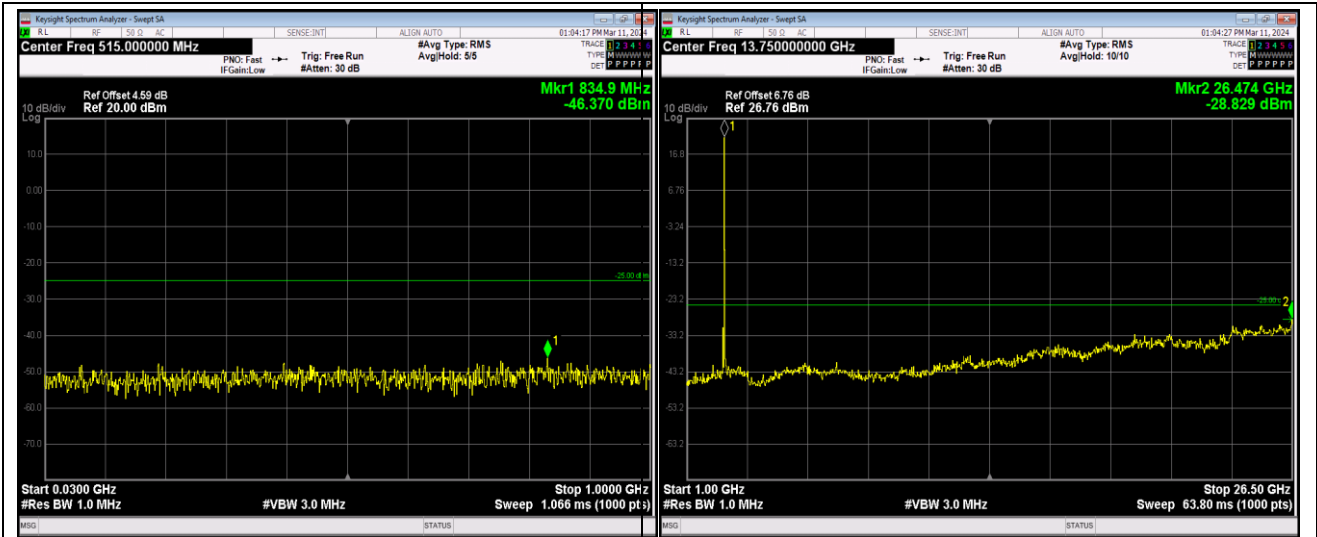

Band41-20MHz-QPSK-41140-1RB#0-Range2:1000~26500MHz

Band41-20MHz-QPSK-41140-1RB#0-Range1:30~1000MHz