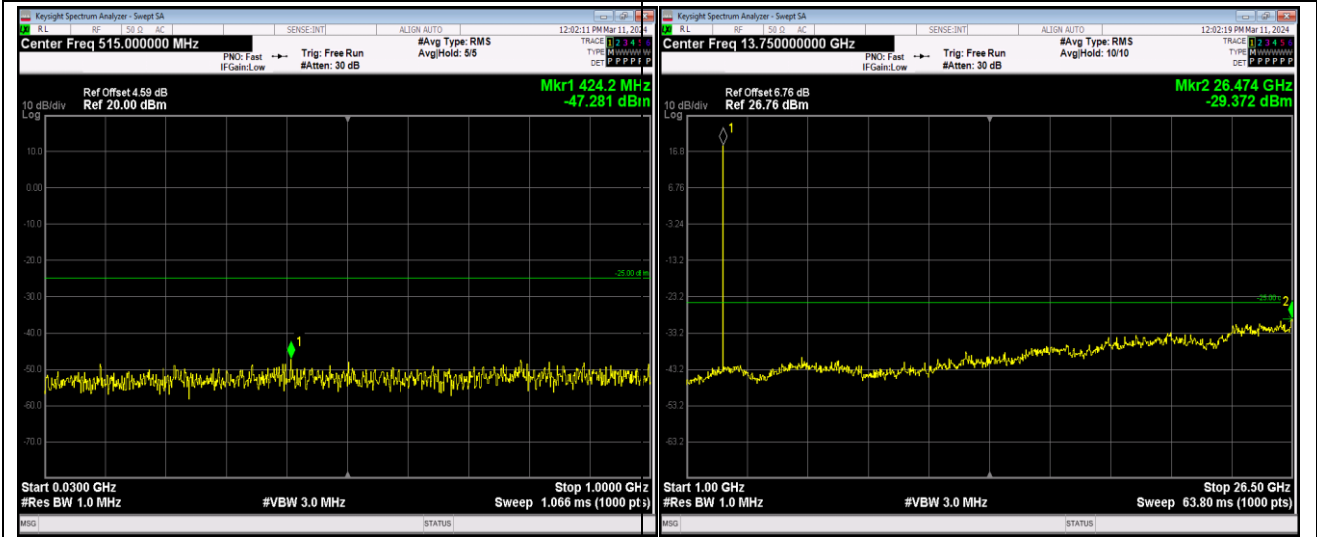

Band41-5MHz-QPSK-41215-1RB#0-Range1:30~1000MHz

Band41-5MHz-QPSK-41215-1RB#0-Range2:1000~26500MHz

Band41-5MHz-64QAM-40065-1RB#0-Range1:30~1000MHz

Band41-5MHz-64QAM-40065-1RB#0-Range2:1000~26500MHz

Band41-5MHz-64QAM-40640-1RB#0-Range1:30~1000MHz