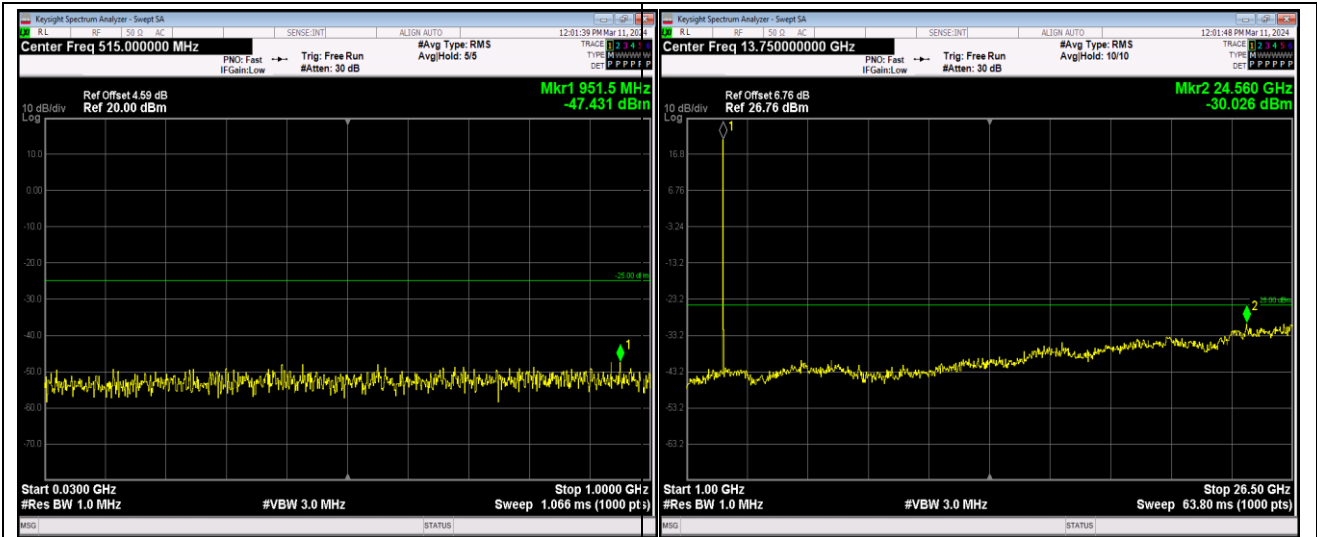

Band41-5MHz-QPSK-40640-1RB#0-Range2:1000~26500MHz

Band41-5MHz-QPSK-40640-1RB#0-Range1:30~1000MHz