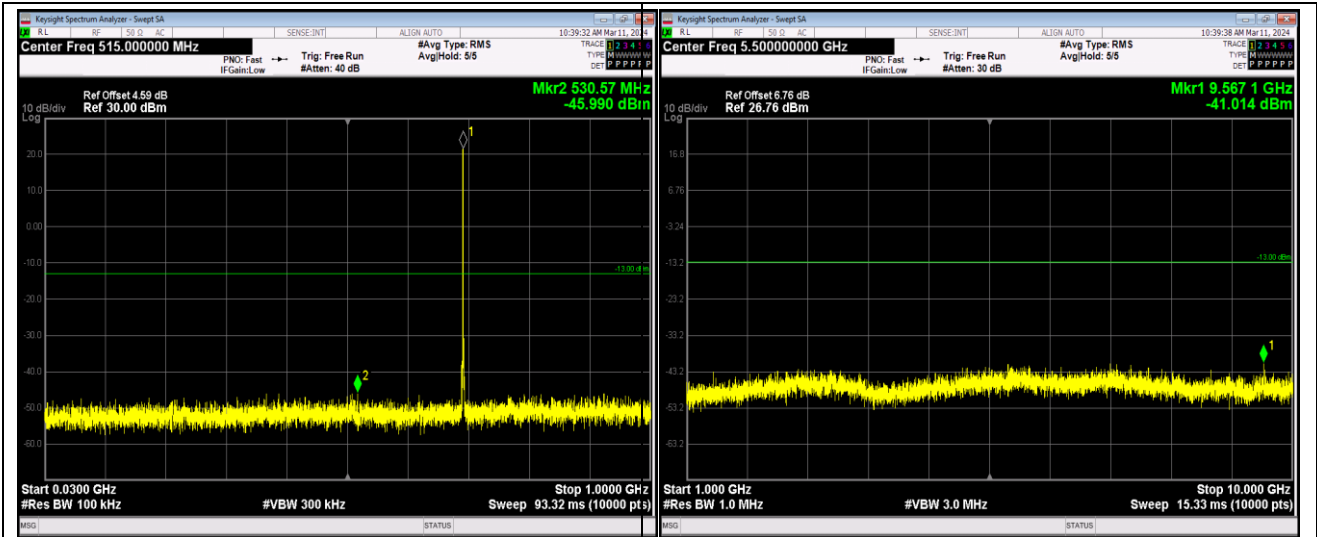

Band7-20MHz-64QAM-21350-1RB#0-Range2:1000~6500MHz

Band12-1.4MHz-QPSK-23017-1RB#0-Range1:30~1000MHz

Band12-1.4MHz-QPSK-23017-1RB#0-Range2:1000~10000MHz

Band12-1.4MHz-16QAM-23095-1RB#0-Range1:30  
~1000MHz