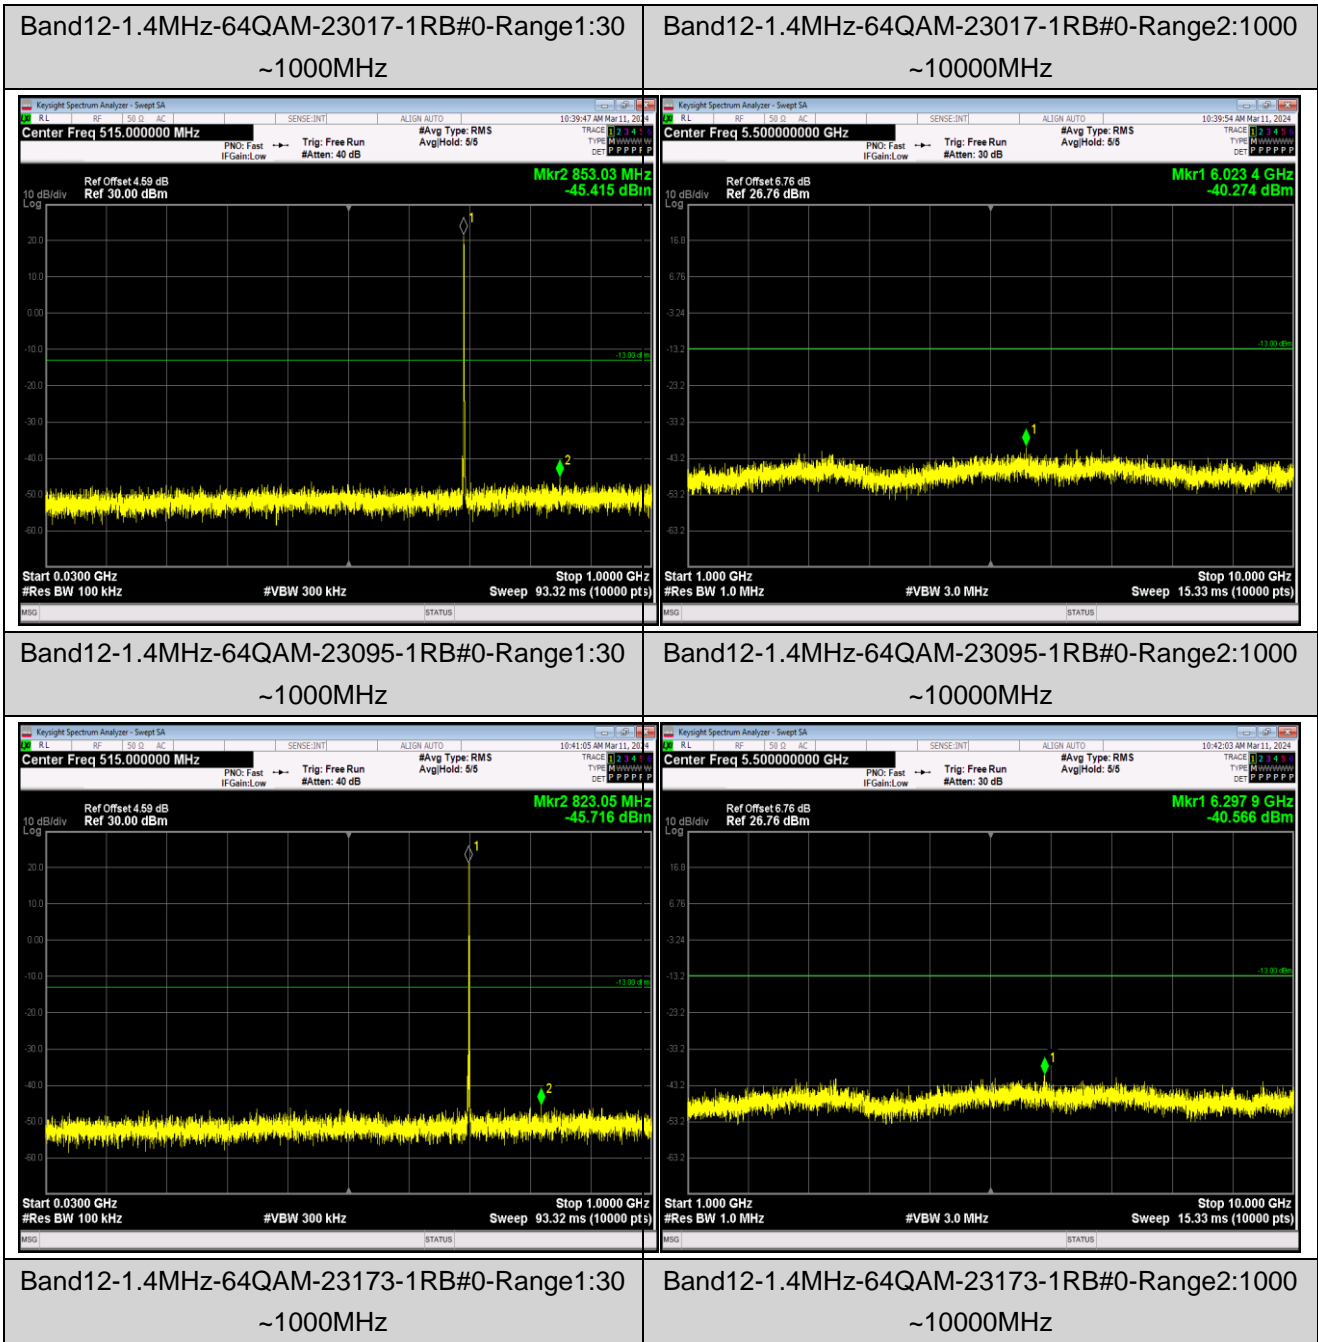

Band7-20MHz-16QAM-20850-1RB#0-Range1:30~1000MHz

Band7-20MHz-16QAM-20850-1RB#0-Range2:1000~26500MHz

Band7-20MHz-16QAM-21100-1RB#0-Range1:30~1000MHz

Band7-20MHz-16QAM-21100-1RB#0-Range2:1000~26500MHz

Band7-20MHz-64QAM-21350-1RB#0-Range1:30~1000MHz

Band7-20MHz-64QAM-21350-1RB#0-Range2:1000~6500MHz

Band12-1.4MHz-QPSK-23017-1RB#0-Range1:30~1000MHz

Band12-1.4MHz-QPSK-23017-1RB#0-Range2:1000~10000MHz

Band12-1.4MHz-16QAM-23095-1RB#0-Range1:30  
~1000MHz

Band12-1.4MHz-16QAM-23095-1RB#0-Range2:1000  
~10000MHz

Band12-1.4MHz-16QAM-23173-1RB#0-Range1:30  
~1000MHz

Band12-1.4MHz-16QAM-23173-1RB#0-Range2:1000  
~10000MHz

Band12-10MHz-QPSK-23060-1RB#0-Range1:30~1000MHz