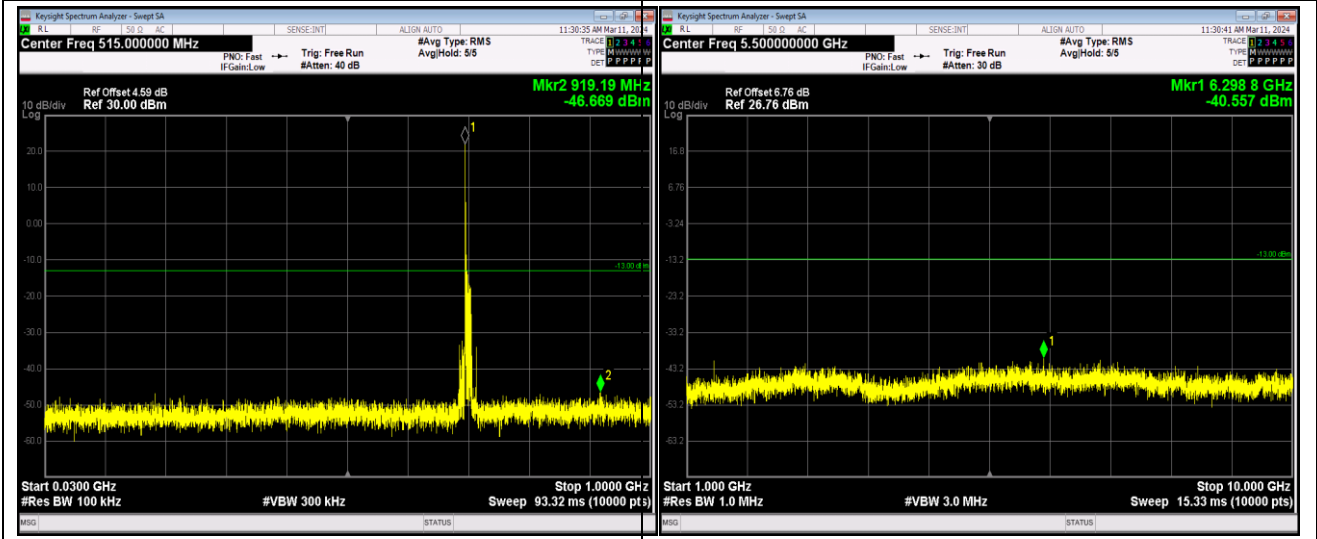

Band12-10MHz-QPSK-23095-1RB#0-Range1:30~1000MHz

Band12-10MHz-QPSK-23095-1RB#0-Range2:1000~10000MHz