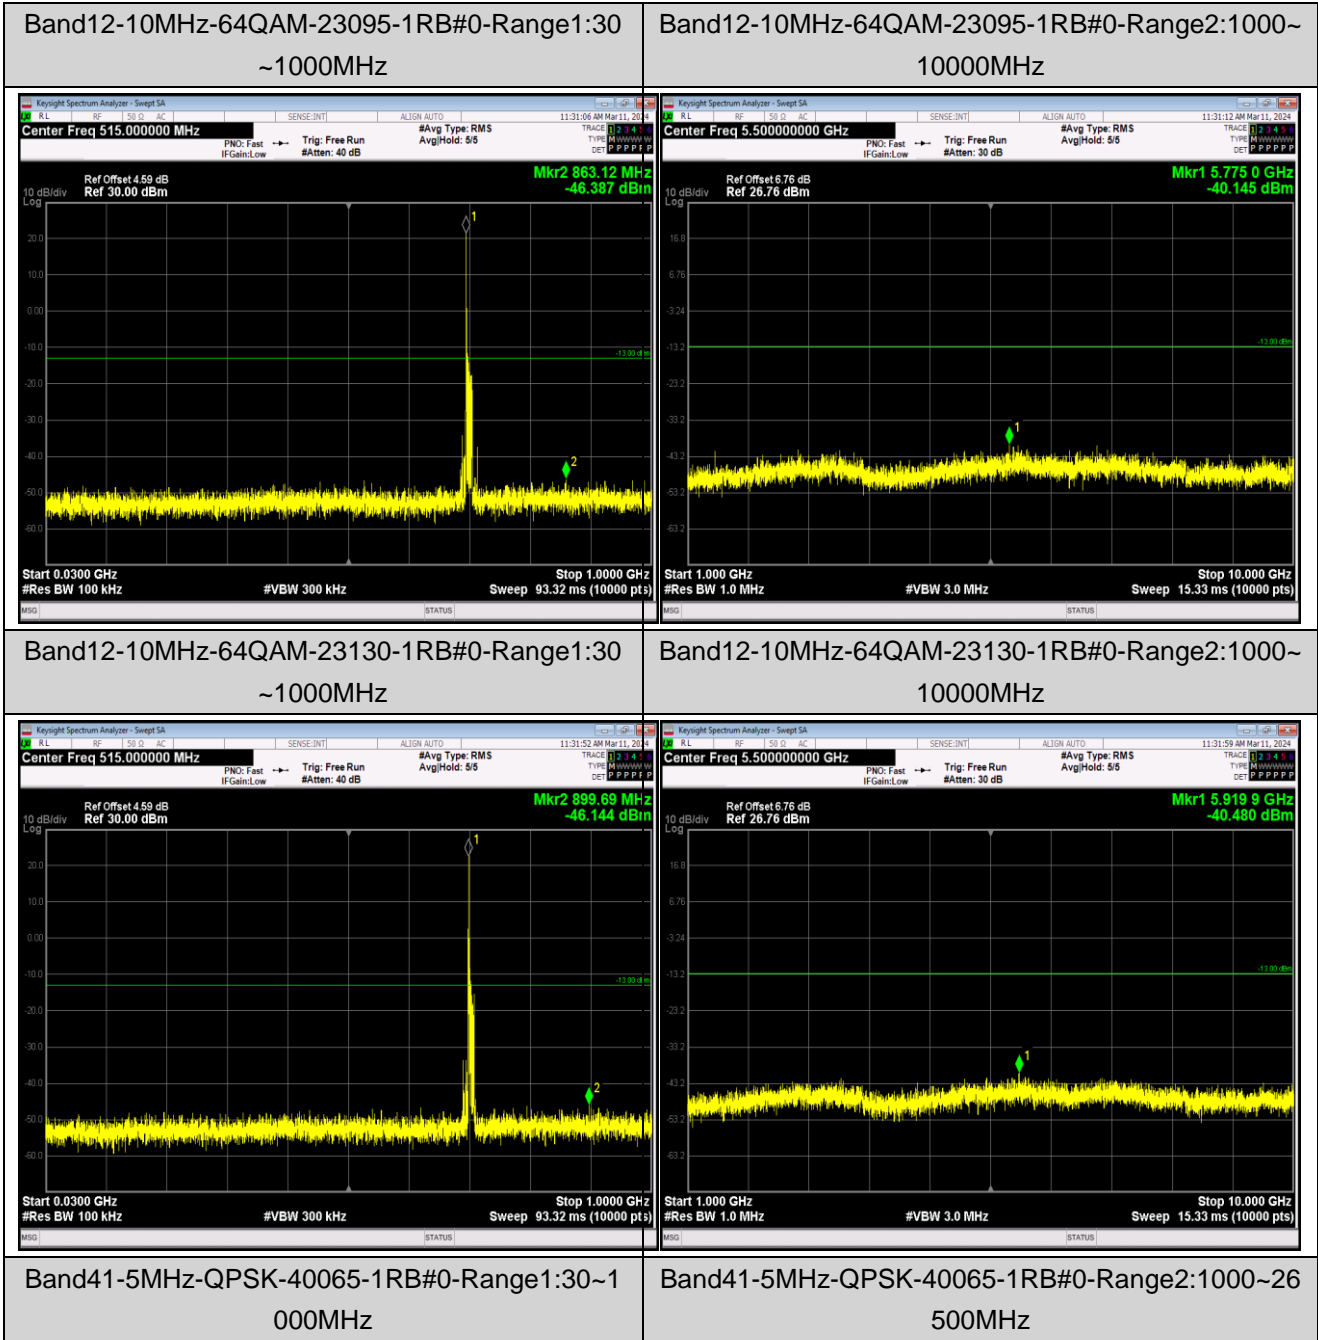

Band12-10MHz-QPSK-23060-1RB#0-Range2:1000~10000MHz

Band12-10MHz-QPSK-23095-1RB#0-Range1:30~1000MHz

Band12-10MHz-QPSK-23095-1RB#0-Range2:1000~10000MHz

Band12-10MHz-16QAM-23130-1RB#0-Range1:30  
~1000MHz

Band12-10MHz-16QAM-23130-1RB#0-Range2:1000~  
10000MHz

Band12-10MHz-64QAM-23060-1RB#0-Range1:30  
~1000MHz

Band12-10MHz-64QAM-23060-1RB#0-Range2:1000~  
10000MHz

Band41-5MHz-QPSK-40640-1RB#0-Range1:30~1000MHz

Band41-5MHz-QPSK-40640-1RB#0-Range2:1000~26500MHz