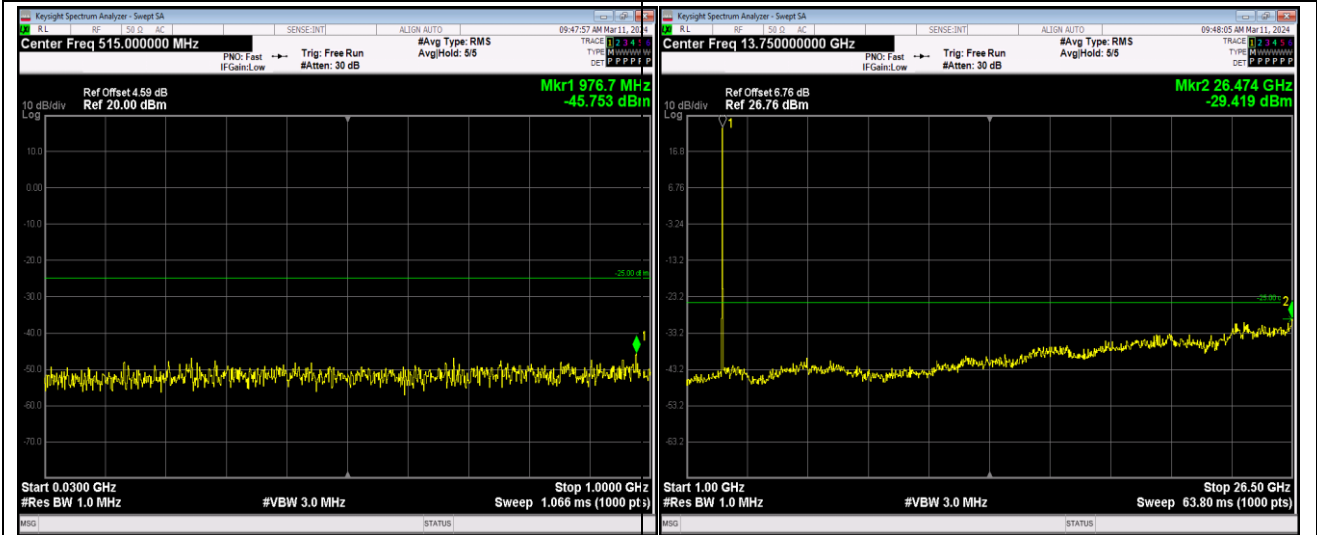

Band7-20MHz-16QAM-20850-1RB#0-Range1:30~1000MHz

Band7-20MHz-16QAM-20850-1RB#0-Range2:1000~26500MHz

Band7-20MHz-16QAM-21100-1RB#0-Range1:30~1000MHz

Band7-20MHz-16QAM-21100-1RB#0-Range2:1000~26500MHz

Band7-20MHz-64QAM-21350-1RB#0-Range1:30~1000MHz