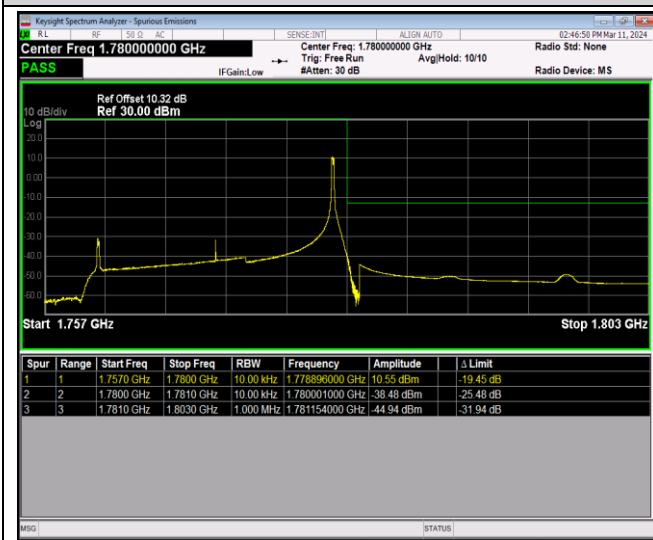

Band66-20MHz-16QAM-132572-1RB#99

Band66-20MHz-64QAM-132072-1RB#0