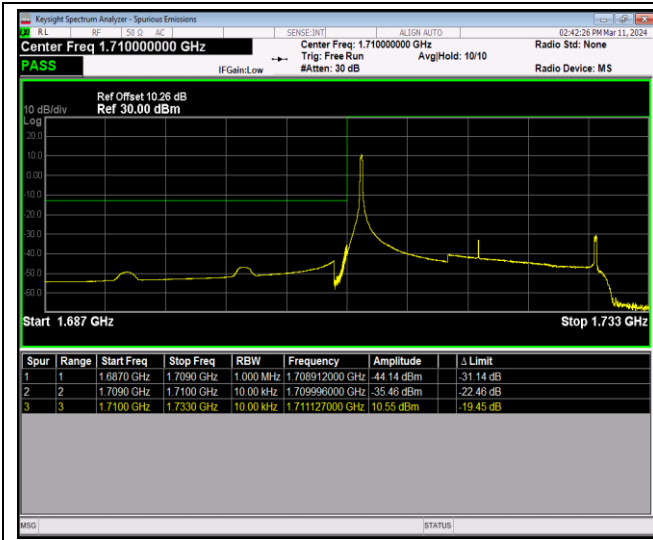

Band66-20MHz-QPSK-132572-1RB#0

Band66-20MHz-QPSK-132572-1RB#99

Band66-20MHz-QPSK-132572-100RB#0

Band66-20MHz-16QAM-132072-1RB#0

Band66-20MHz-16QAM-132072-1RB#99

Band66-20MHz-16QAM-132072-100RB#0

Band66-20MHz-16QAM-132572-1RB#0