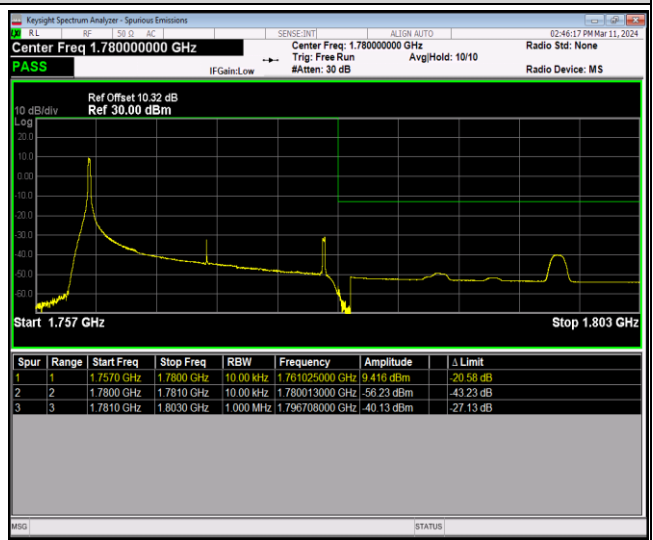

Band66-20MHz-64QAM-132572-100RB#0