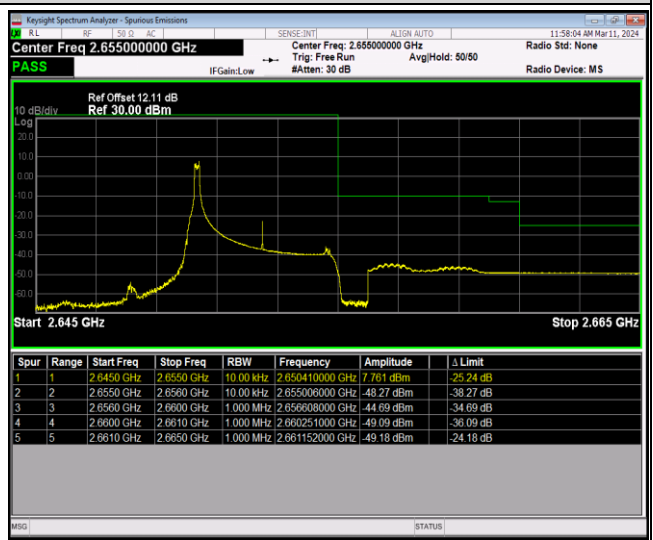

Band41-5MHz-64QAM-41215-1RB#0

Band41-5MHz-64QAM-41215-25RB#0