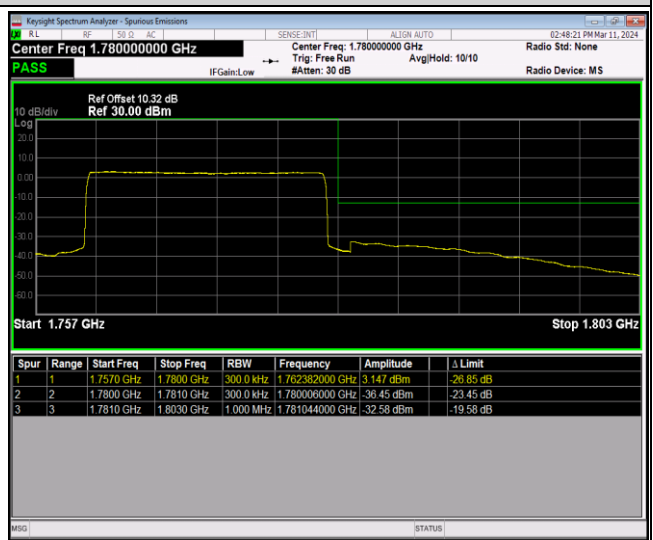

Band66-20MHz-16QAM-132572-100RB#0

Band66-20MHz-64QAM-132072-1RB#99