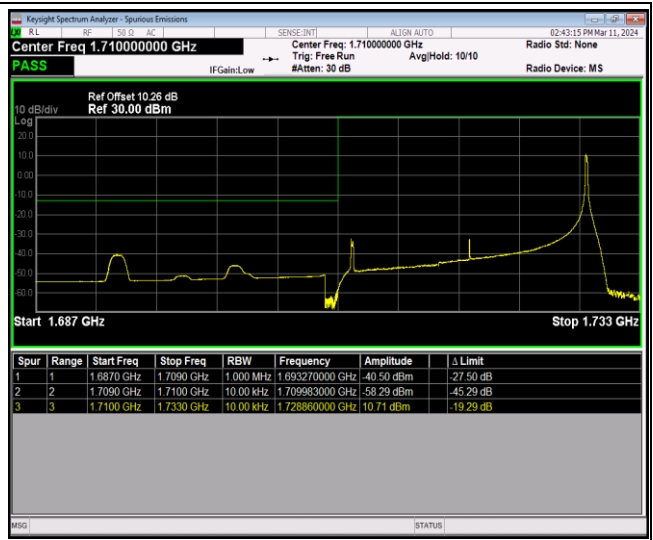

Band66-20MHz-QPSK-132572-1RB#0

Band66-20MHz-QPSK-132572-1RB#99

Band66-20MHz-QPSK-132572-100RB#0

Band66-20MHz-16QAM-132072-1RB#0

Band66-20MHz-16QAM-132072-1RB#99

Band66-20MHz-16QAM-132072-100RB#0

Band66-20MHz-16QAM-132572-1RB#0