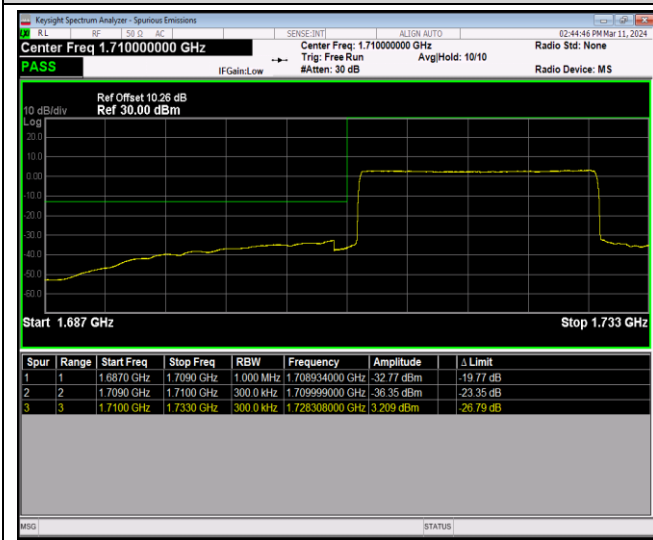

Band66-20MHz-QPSK-132572-1RB#0

Band66-20MHz-QPSK-132572-1RB#99

Band66-20MHz-QPSK-132572-100RB#0

Band66-20MHz-16QAM-132072-1RB#0

Band66-20MHz-16QAM-132072-1RB#99

Band66-20MHz-16QAM-132072-100RB#0

Band66-20MHz-16QAM-132572-1RB#0