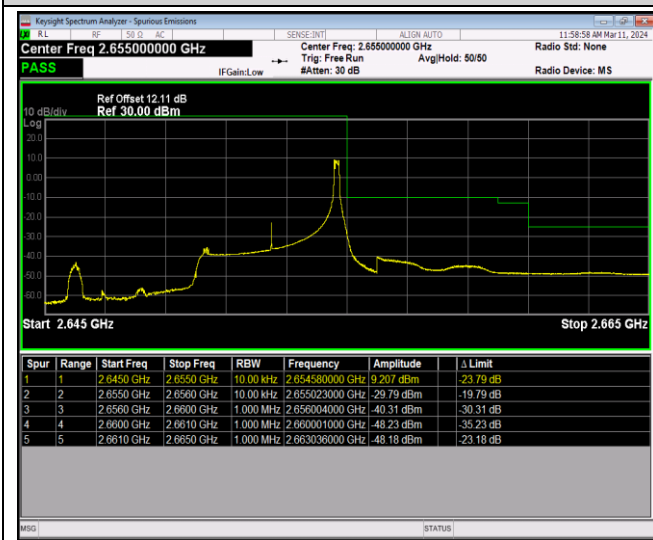

Band41-5MHz-16QAM-40065-25RB#0

Band41-5MHz-16QAM-41215-1RB#0

Band41-5MHz-16QAM-41215-1RB#24

Band41-5MHz-16QAM-41215-25RB#0

Band41-5MHz-64QAM-40065-1RB#0

Band41-5MHz-64QAM-40065-1RB#24

Band41-5MHz-64QAM-40065-25RB#0