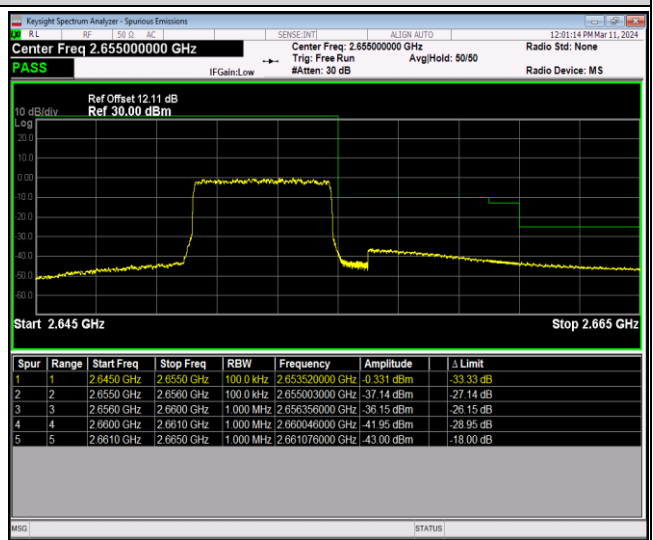

Band41-5MHz-64QAM-41215-1RB#0

Band41-5MHz-64QAM-41215-1RB#24

Band41-5MHz-64QAM-41215-25RB#0

Band41-20MHz-QPSK-40140-1RB#0

Band41-20MHz-QPSK-40140-1RB#99

Band41-20MHz-QPSK-40140-100RB#0

Band41-20MHz-QPSK-41140-1RB#0