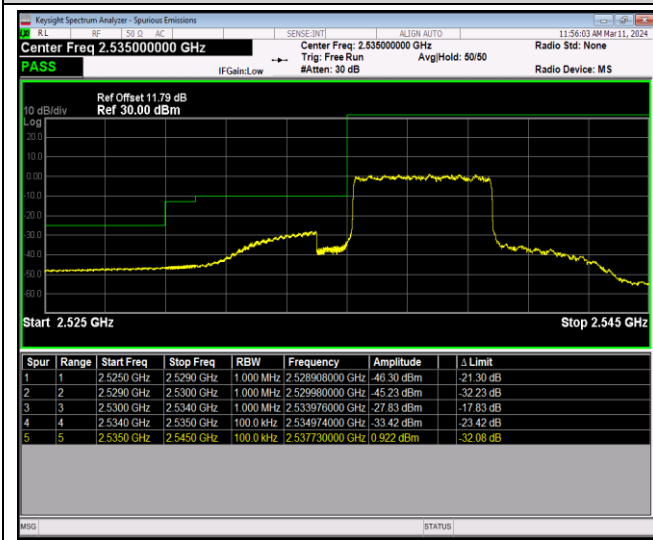

Band41-5MHz-16QAM-40065-25RB#0

Band41-5MHz-16QAM-41215-1RB#0

Band41-5MHz-16QAM-41215-1RB#24

Band41-5MHz-16QAM-41215-25RB#0

Band41-5MHz-64QAM-40065-1RB#0

Band41-5MHz-64QAM-40065-1RB#24

Band41-5MHz-64QAM-40065-25RB#0