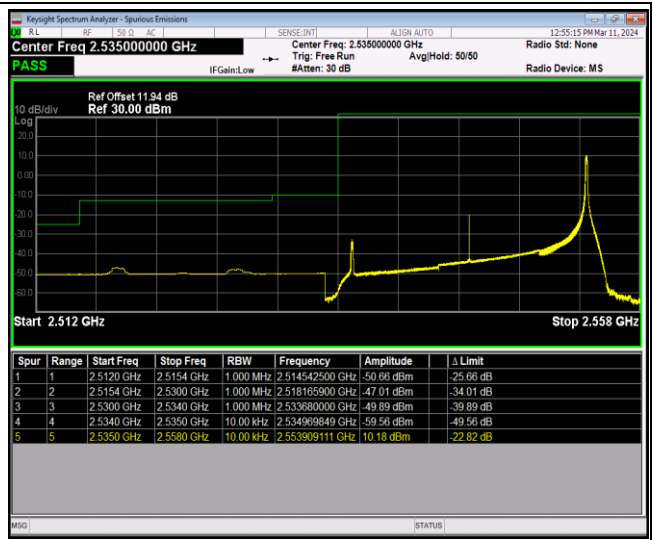

Band41-5MHz-64QAM-41215-1RB#0

Band41-5MHz-64QAM-41215-1RB#24

Band41-5MHz-64QAM-41215-25RB#0

Band41-20MHz-QPSK-40140-1RB#0

Band41-20MHz-QPSK-40140-1RB#99

Band41-20MHz-QPSK-40140-100RB#0

Band41-20MHz-QPSK-41140-1RB#0