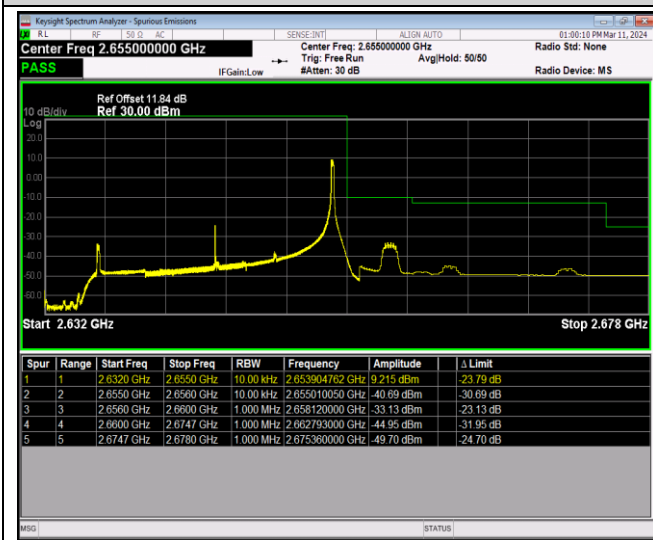

Band41-20MHz-QPSK-41140-1RB#99

Band41-20MHz-16QAM-40140-1RB#0