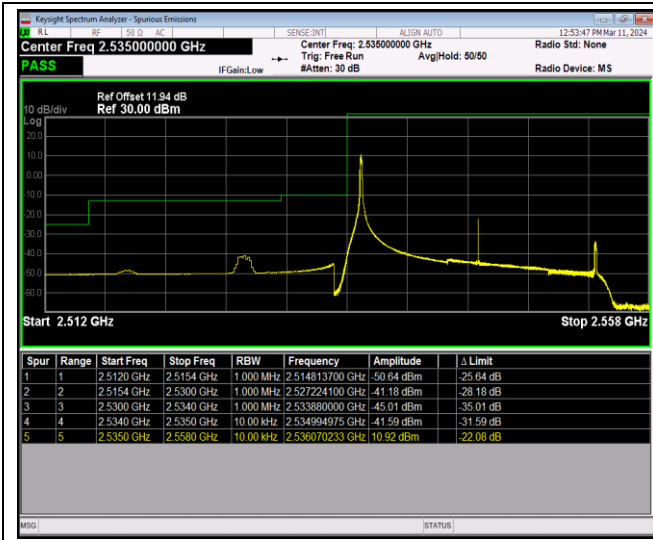

Band41-5MHz-64QAM-41215-1RB#0

Band41-5MHz-64QAM-41215-1RB#24

Band41-5MHz-64QAM-41215-25RB#0

Band41-20MHz-QPSK-40140-1RB#0

Band41-20MHz-QPSK-40140-1RB#99

Band41-20MHz-QPSK-40140-100RB#0

Band41-20MHz-QPSK-41140-1RB#0