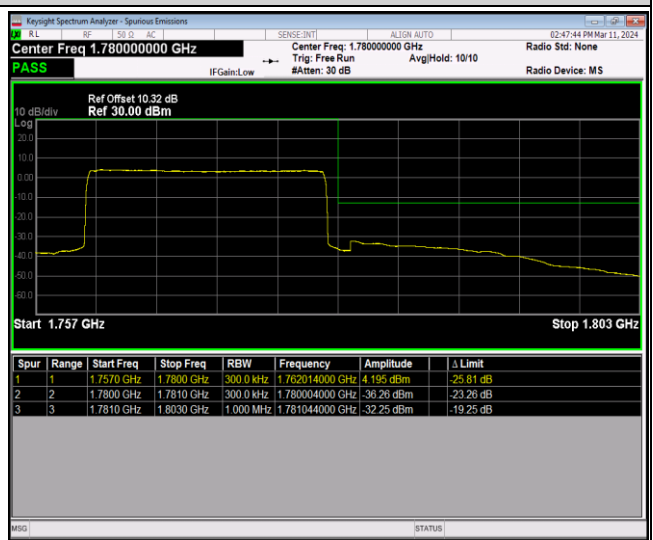

Band66-20MHz-QPSK-132572-1RB#0

Band66-20MHz-QPSK-132572-1RB#99

Band66-20MHz-QPSK-132572-100RB#0

Band66-20MHz-16QAM-132072-1RB#0

Band66-20MHz-16QAM-132072-1RB#99

Band66-20MHz-16QAM-132072-100RB#0

Band66-20MHz-16QAM-132572-1RB#0