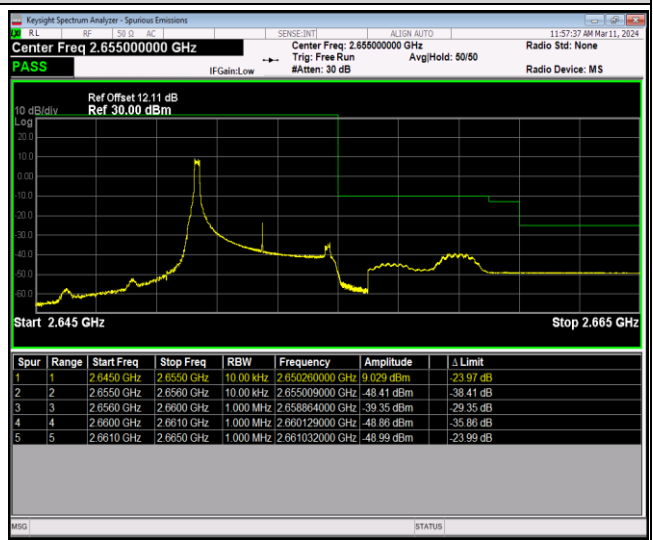

Band41-5MHz-16QAM-40065-25RB#0

Band41-5MHz-16QAM-41215-1RB#0

Band41-5MHz-16QAM-41215-1RB#24

Band41-5MHz-16QAM-41215-25RB#0

Band41-5MHz-64QAM-40065-1RB#0

Band41-5MHz-64QAM-40065-1RB#24

Band41-5MHz-64QAM-40065-25RB#0