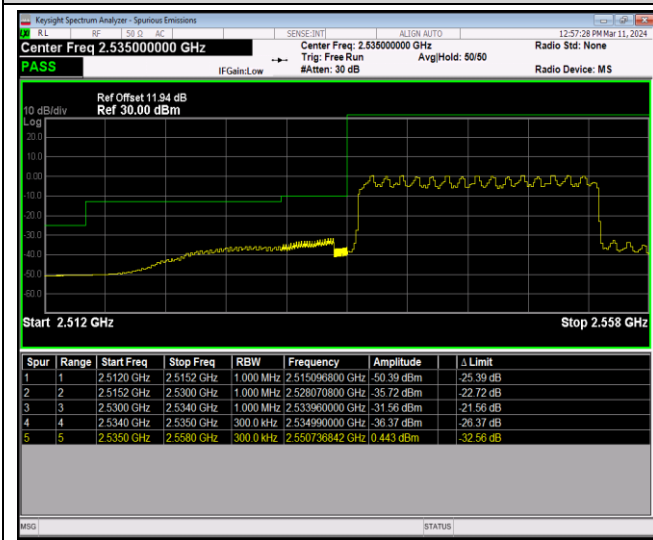

Band41-20MHz-QPSK-41140-1RB#99

Band41-20MHz-QPSK-41140-100RB#0

Band41-20MHz-16QAM-40140-1RB#0

Band41-20MHz-16QAM-40140-1RB#99

Band41-20MHz-16QAM-40140-100RB#0

Band41-20MHz-16QAM-41140-1RB#0

Band41-20MHz-16QAM-41140-1RB#99