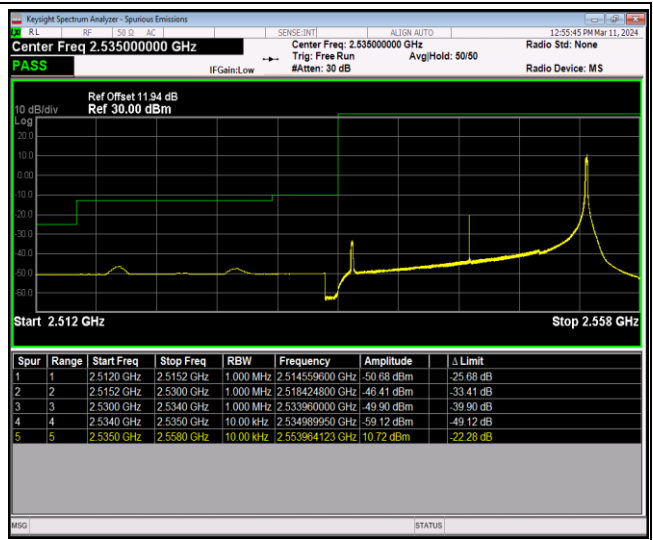

Band41-20MHz-QPSK-41140-1RB#99

Band41-20MHz-QPSK-41140-100RB#0

Band41-20MHz-16QAM-40140-1RB#0

Band41-20MHz-16QAM-40140-1RB#99

Band41-20MHz-16QAM-40140-100RB#0

Band41-20MHz-16QAM-41140-1RB#0

Band41-20MHz-16QAM-41140-1RB#99