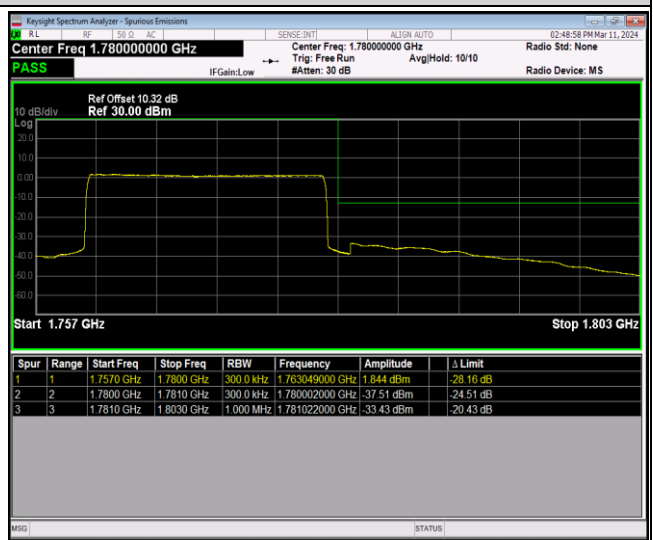

Band66-20MHz-64QAM-132572-100RB#0