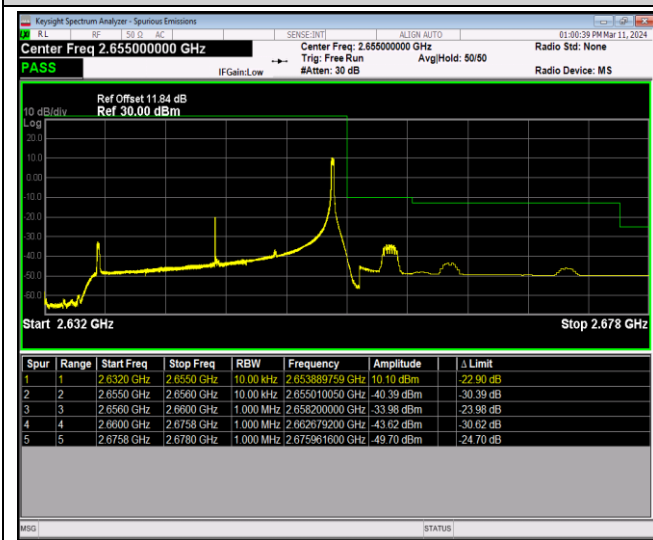

Band41-20MHz-16QAM-41140-1RB#99

Band41-20MHz-64QAM-40140-1RB#0