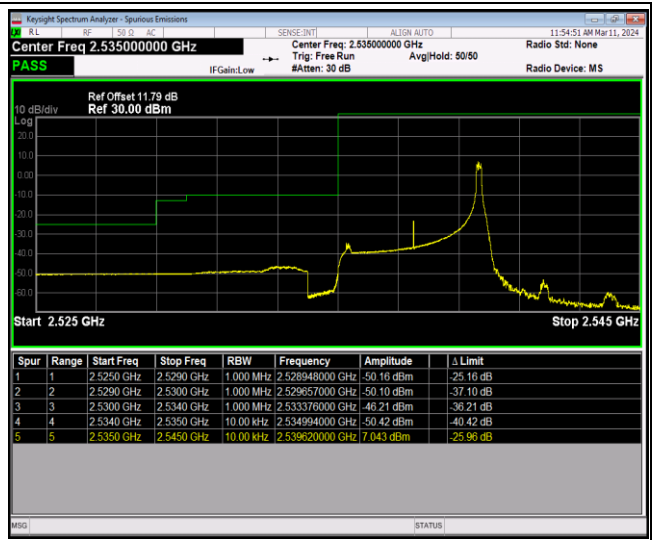

Band41-5MHz-16QAM-40065-25RB#0

Band41-5MHz-16QAM-41215-1RB#0

Band41-5MHz-16QAM-41215-1RB#24

Band41-5MHz-16QAM-41215-25RB#0

Band41-5MHz-64QAM-40065-1RB#0

Band41-5MHz-64QAM-40065-1RB#24

Band41-5MHz-64QAM-40065-25RB#0