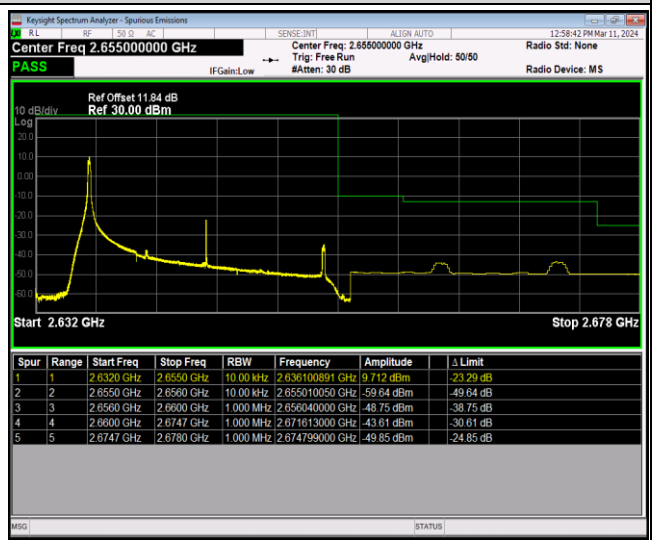

Band41-20MHz-QPSK-41140-1RB#0

Band41-20MHz-QPSK-41140-100RB#0