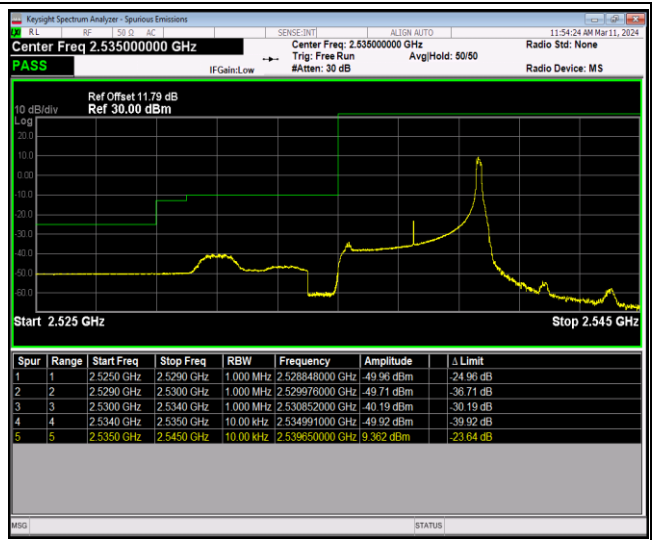

Band41-5MHz-16QAM-40065-25RB#0

Band41-5MHz-16QAM-41215-1RB#0

Band41-5MHz-16QAM-41215-1RB#24

Band41-5MHz-16QAM-41215-25RB#0

Band41-5MHz-64QAM-40065-1RB#0

Band41-5MHz-64QAM-40065-1RB#24

Band41-5MHz-64QAM-40065-25RB#0