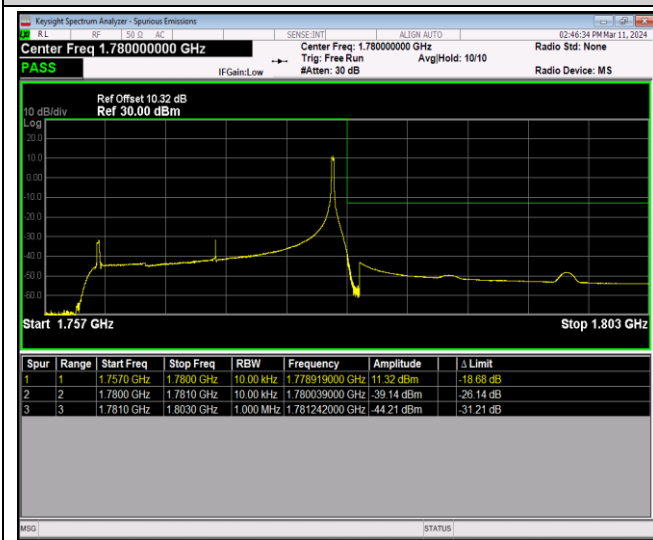

Band66-20MHz-QPSK-132572-1RB#99

Band66-20MHz-16QAM-132072-1RB#0