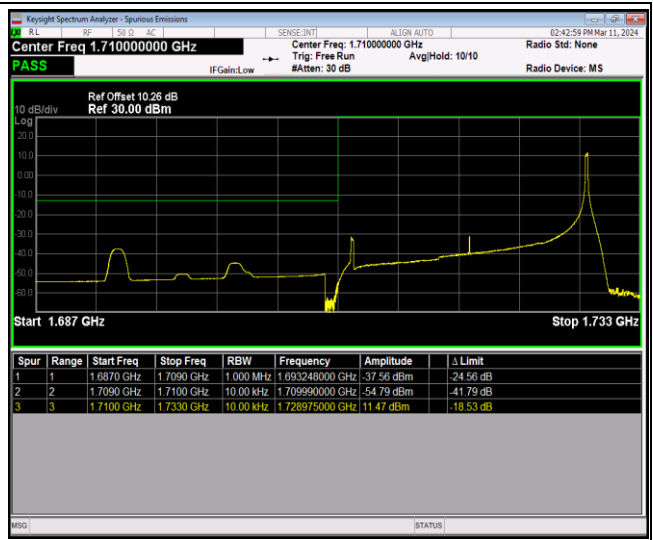

Band66-1.4MHz-64QAM-131979-6RB#0

Band66-1.4MHz-64QAM-132665-1RB#0

Band66-1.4MHz-64QAM-132665-1RB#5

Band66-1.4MHz-64QAM-132665-6RB#0

Band66-20MHz-QPSK-132072-1RB#0

Band66-20MHz-QPSK-132072-1RB#99

Band66-20MHz-QPSK-132072-100RB#0