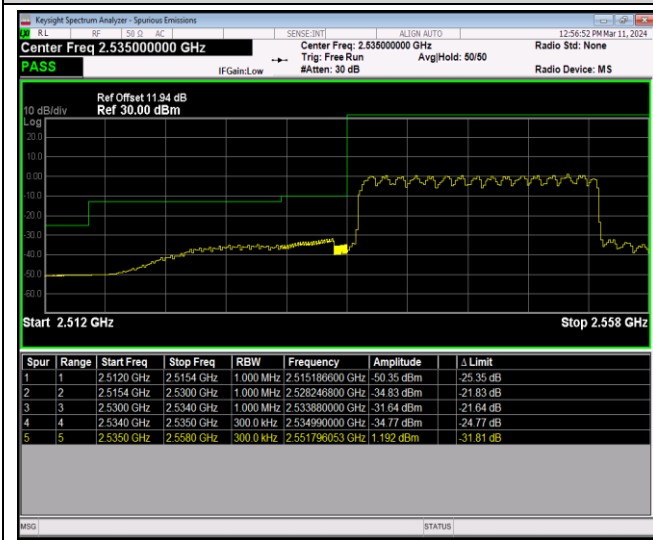

Band41-5MHz-64QAM-41215-1RB#0

Band41-5MHz-64QAM-41215-1RB#24

Band41-5MHz-64QAM-41215-25RB#0

Band41-20MHz-QPSK-40140-1RB#0

Band41-20MHz-QPSK-40140-1RB#99

Band41-20MHz-QPSK-40140-100RB#0

Band41-20MHz-QPSK-41140-1RB#0