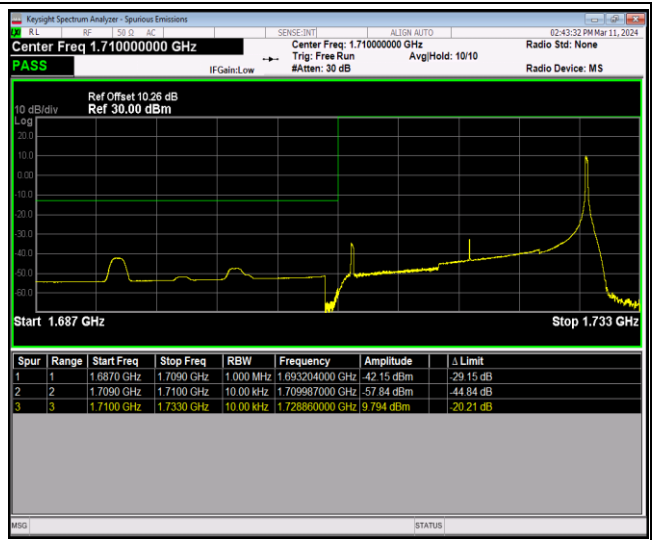

Band66-20MHz-64QAM-132072-1RB#99

Band66-20MHz-64QAM-132572-1RB#0