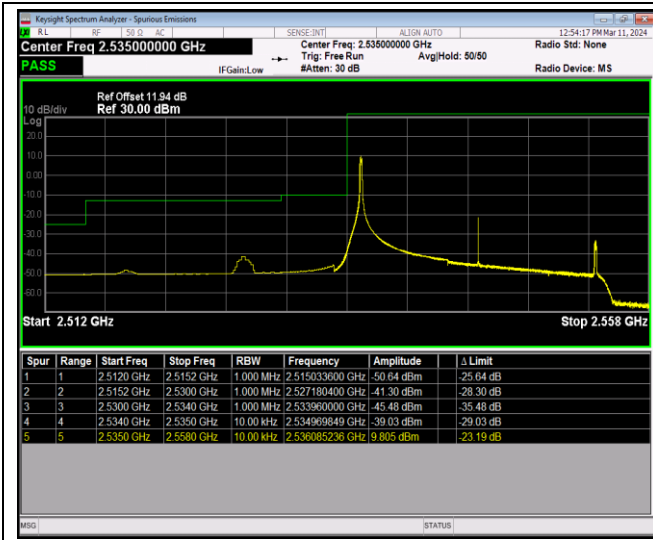

Band41-20MHz-QPSK-41140-1RB#99

Band41-20MHz-QPSK-41140-100RB#0

Band41-20MHz-16QAM-40140-1RB#0

Band41-20MHz-16QAM-40140-1RB#99

Band41-20MHz-16QAM-40140-100RB#0

Band41-20MHz-16QAM-41140-1RB#0

Band41-20MHz-16QAM-41140-1RB#99