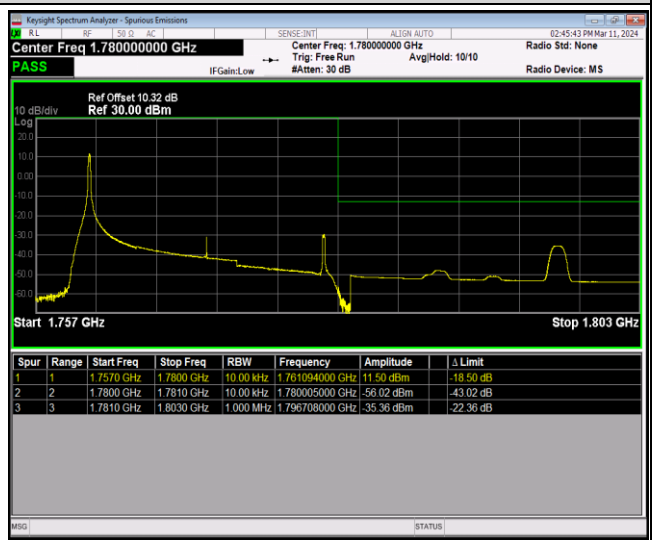

Band66-20MHz-QPSK-132572-1RB#0

Band66-20MHz-QPSK-132572-100RB#0