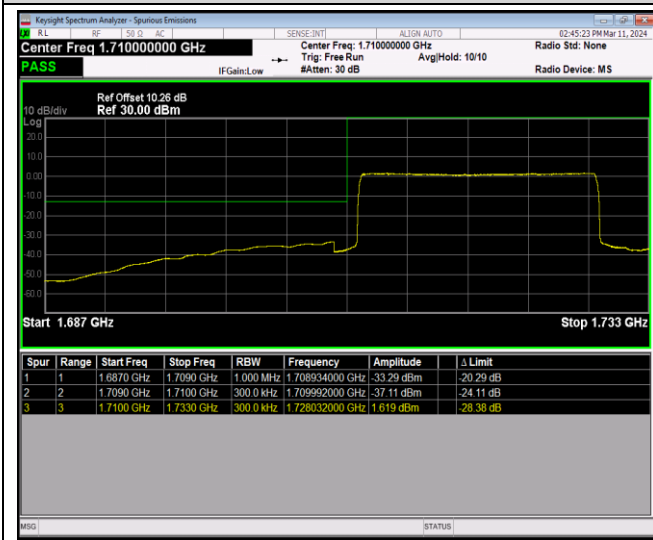

Band66-20MHz-64QAM-132072-100RB#0

Band66-20MHz-64QAM-132572-1RB#99