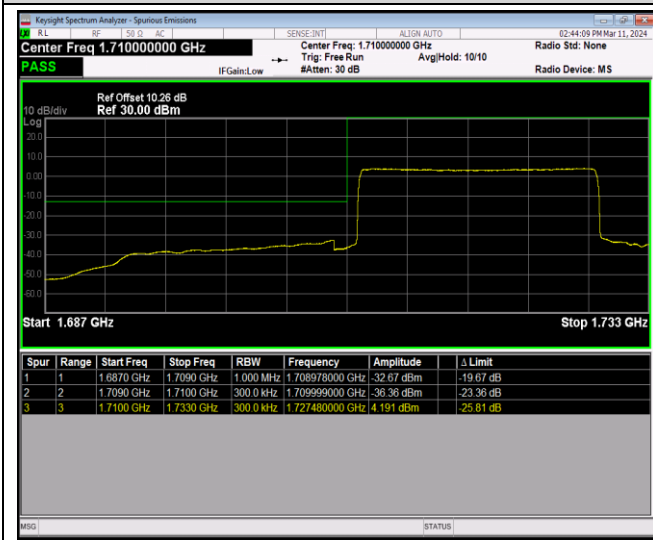

Band66-20MHz-QPSK-132072-100RB#0

Band66-20MHz-QPSK-132572-1RB#99