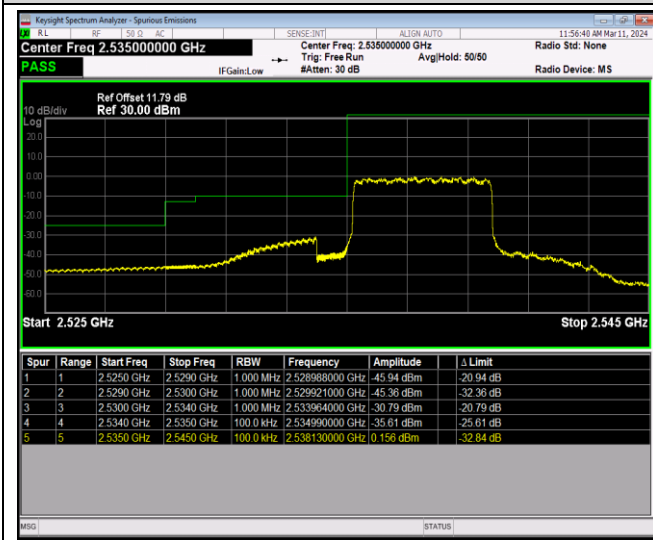

Band41-5MHz-64QAM-40065-25RB#0

Band41-5MHz-64QAM-41215-1RB#24