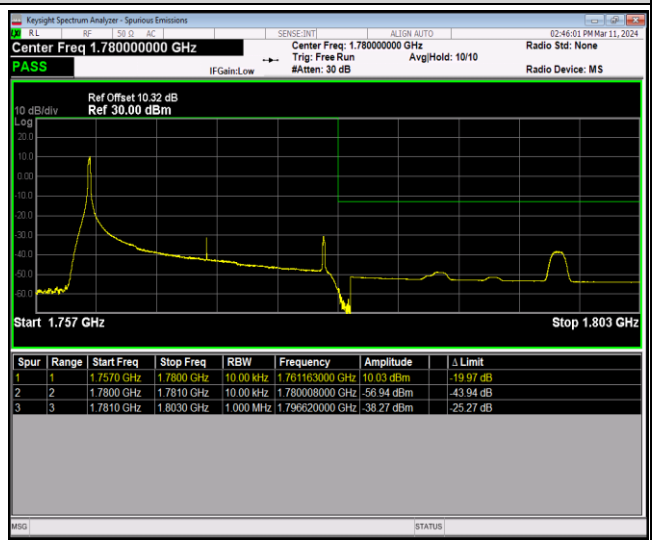

Band66-20MHz-16QAM-132572-1RB#0

Band66-20MHz-16QAM-132572-100RB#0