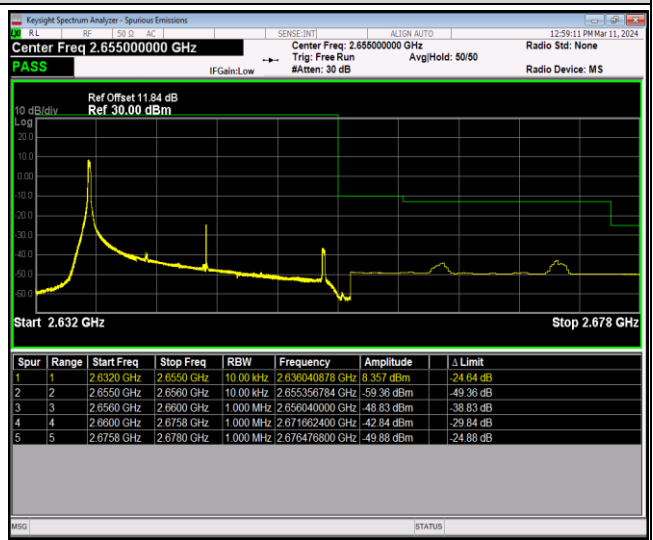

Band41-20MHz-QPSK-41140-1RB#99

Band41-20MHz-QPSK-41140-100RB#0

Band41-20MHz-16QAM-40140-1RB#0

Band41-20MHz-16QAM-40140-1RB#99

Band41-20MHz-16QAM-40140-100RB#0

Band41-20MHz-16QAM-41140-1RB#0

Band41-20MHz-16QAM-41140-1RB#99