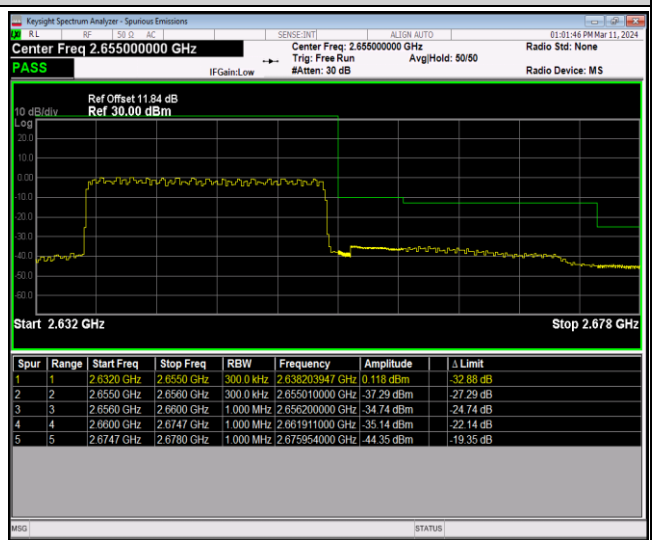

Band41-20MHz-QPSK-41140-100RB#0

Band41-20MHz-16QAM-40140-1RB#99