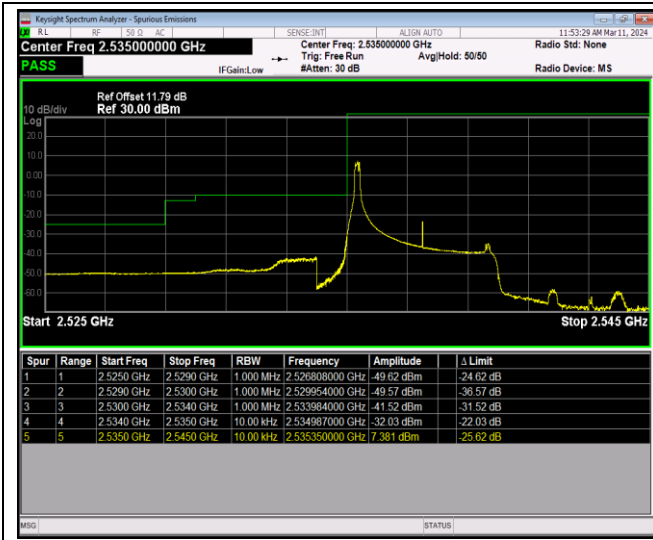

Band41-5MHz-16QAM-40065-25RB#0

Band41-5MHz-16QAM-41215-1RB#0

Band41-5MHz-16QAM-41215-1RB#24

Band41-5MHz-16QAM-41215-25RB#0

Band41-5MHz-64QAM-40065-1RB#0

Band41-5MHz-64QAM-40065-1RB#24

Band41-5MHz-64QAM-40065-25RB#0