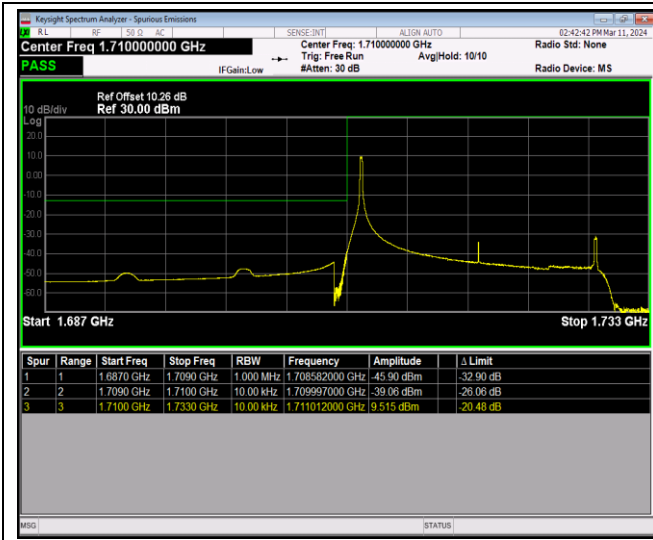

Band66-20MHz-64QAM-132072-1RB#0

Band66-20MHz-64QAM-132072-100RB#0