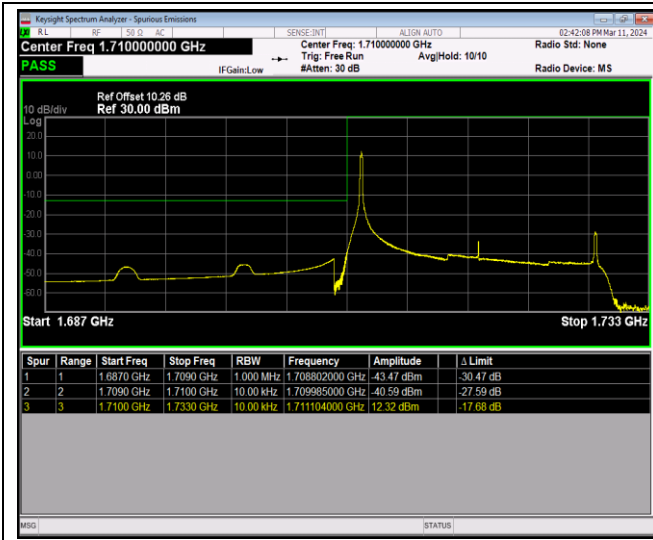

Band66-1.4MHz-64QAM-131979-6RB#0

Band66-1.4MHz-64QAM-132665-1RB#0

Band66-1.4MHz-64QAM-132665-1RB#5

Band66-1.4MHz-64QAM-132665-6RB#0

Band66-20MHz-QPSK-132072-1RB#0

Band66-20MHz-QPSK-132072-1RB#99

Band66-20MHz-QPSK-132072-100RB#0