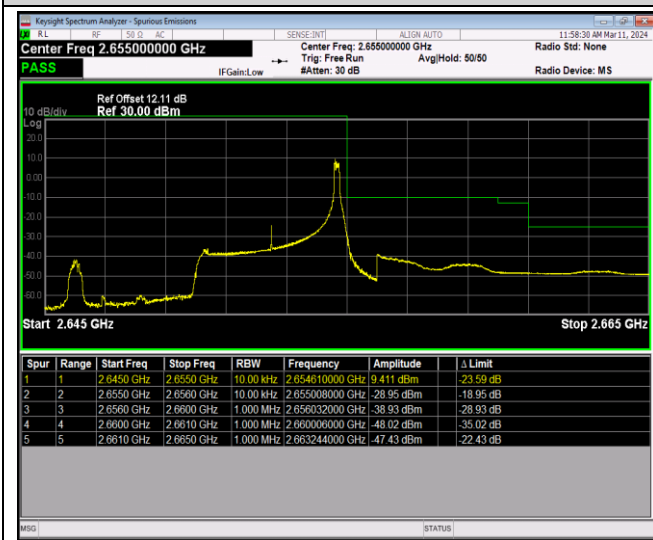

Band12-10MHz-64QAM-23130-50RB#0

Band41-5MHz-QPSK-40065-1RB#0

Band41-5MHz-QPSK-40065-1RB#24

Band41-5MHz-QPSK-40065-25RB#0

Band41-5MHz-QPSK-41215-1RB#0

Band41-5MHz-QPSK-41215-1RB#24

Band41-5MHz-QPSK-41215-25RB#0