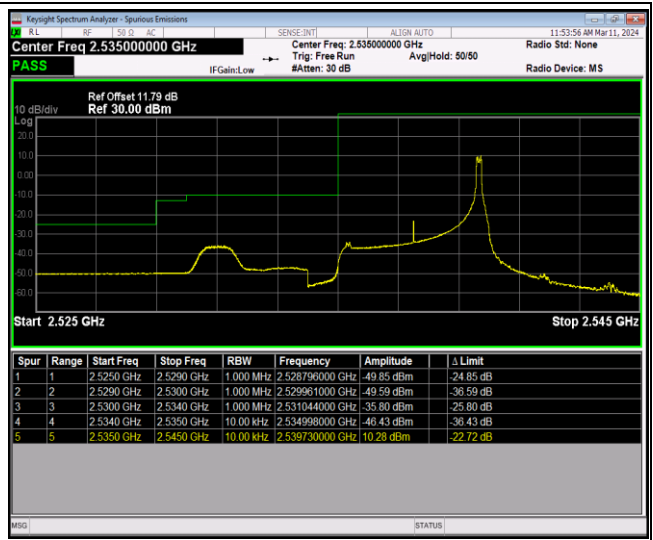

Band12-10MHz-64QAM-23130-50RB#0

Band41-5MHz-QPSK-40065-1RB#0

Band41-5MHz-QPSK-40065-1RB#24

Band41-5MHz-QPSK-40065-25RB#0

Band41-5MHz-QPSK-41215-1RB#0

Band41-5MHz-QPSK-41215-1RB#24

Band41-5MHz-QPSK-41215-25RB#0