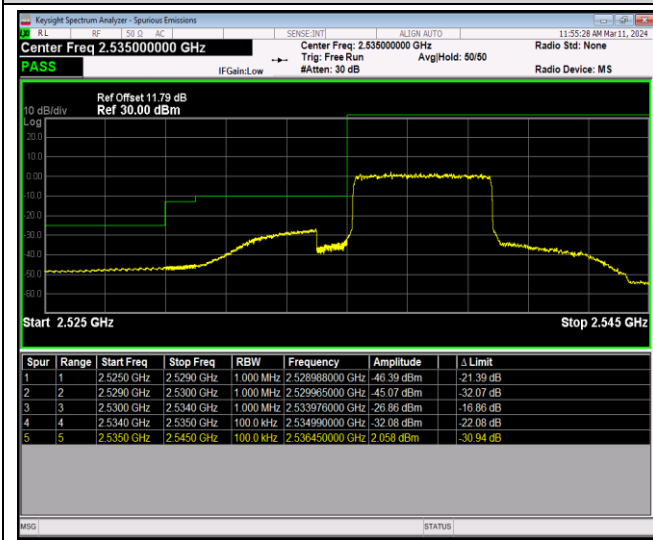

Band12-10MHz-64QAM-23130-50RB#0

Band41-5MHz-QPSK-40065-1RB#0

Band41-5MHz-QPSK-40065-1RB#24

Band41-5MHz-QPSK-40065-25RB#0

Band41-5MHz-QPSK-41215-1RB#0

Band41-5MHz-QPSK-41215-1RB#24

Band41-5MHz-QPSK-41215-25RB#0