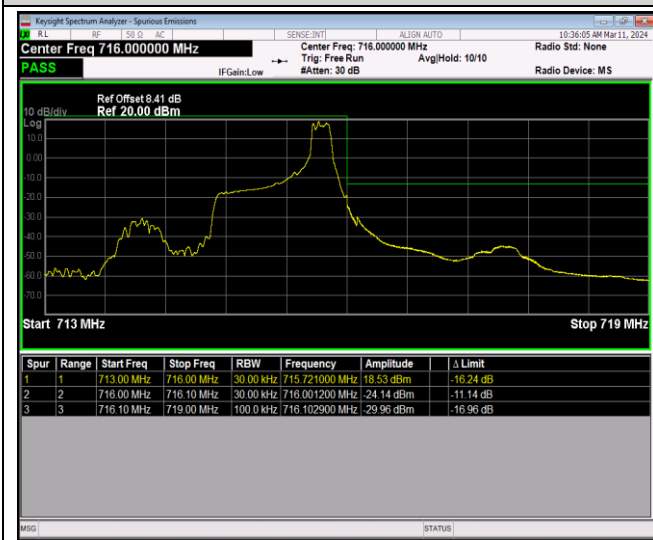

Band12-1.4MHz-QPSK-23017-1RB#0

Band12-1.4MHz-QPSK-23017-1RB#5

Band12-1.4MHz-QPSK-23017-6RB#0

Band12-1.4MHz-QPSK-23173-1RB#0

Band12-1.4MHz-QPSK-23173-1RB#5

Band12-1.4MHz-QPSK-23173-6RB#0

Band12-1.4MHz-16QAM-23017-1RB#0