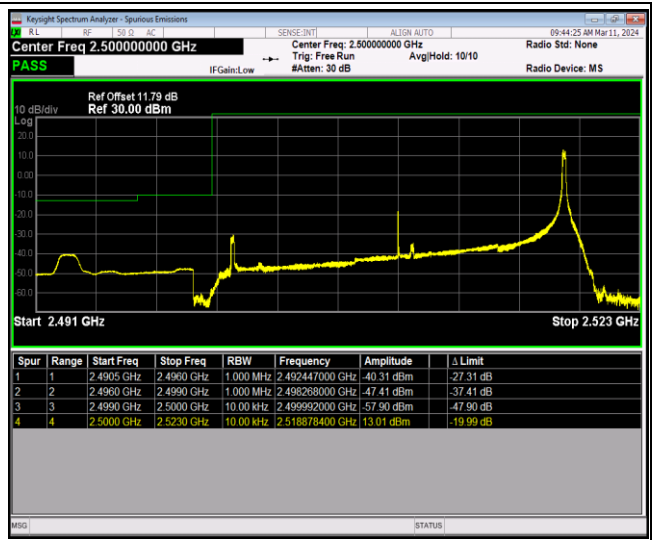

Band7-20MHz-QPSK-21350-1RB#99

Band7-20MHz-QPSK-21350-100RB#0

Band7-20MHz-16QAM-20850-1RB#0

Band7-20MHz-16QAM-20850-1RB#99

Band7-20MHz-16QAM-20850-100RB#0

Band7-20MHz-16QAM-21350-1RB#0

Band7-20MHz-16QAM-21350-1RB#99