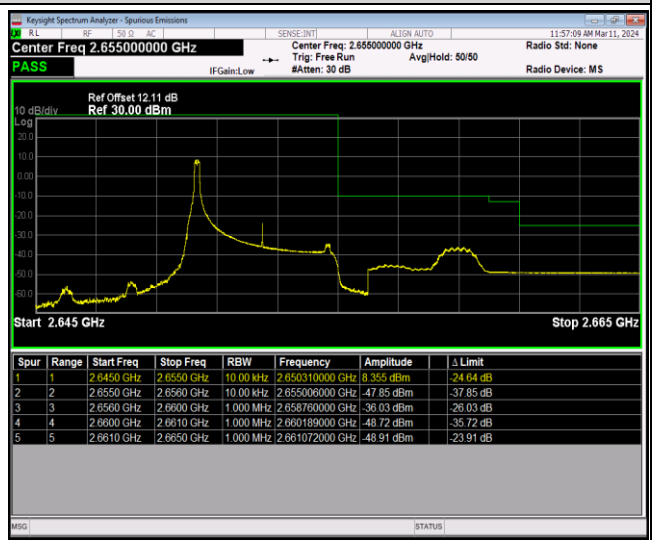

Band12-10MHz-64QAM-23130-50RB#0

Band41-5MHz-QPSK-40065-1RB#0

Band41-5MHz-QPSK-40065-1RB#24

Band41-5MHz-QPSK-40065-25RB#0

Band41-5MHz-QPSK-41215-1RB#0

Band41-5MHz-QPSK-41215-1RB#24

Band41-5MHz-QPSK-41215-25RB#0