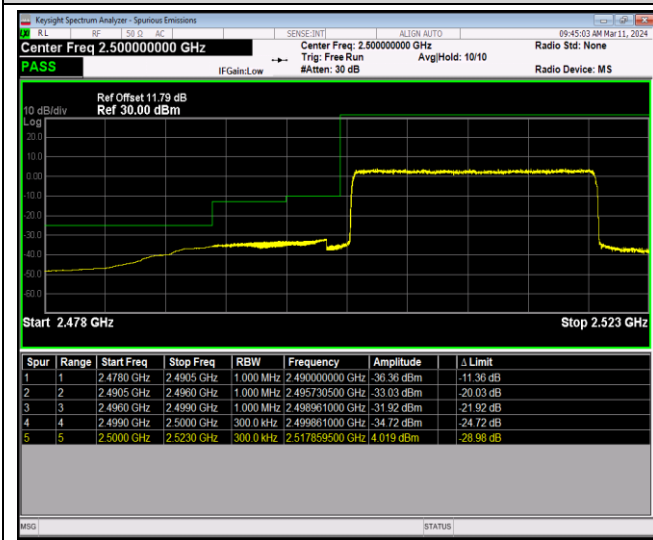

Band7-20MHz-QPSK-21350-1RB#99

Band7-20MHz-QPSK-21350-100RB#0

Band7-20MHz-16QAM-20850-1RB#0

Band7-20MHz-16QAM-20850-1RB#99

Band7-20MHz-16QAM-20850-100RB#0

Band7-20MHz-16QAM-21350-1RB#0

Band7-20MHz-16QAM-21350-1RB#99