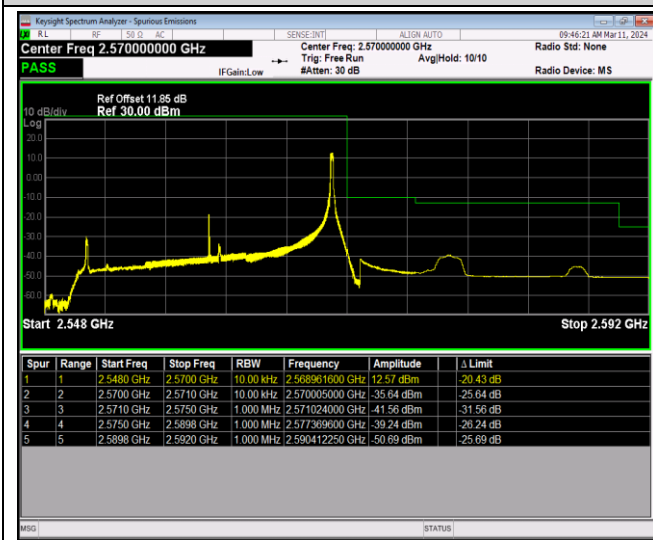

Band7-20MHz-16QAM-21350-1RB#99

Band7-20MHz-64QAM-20850-1RB#0