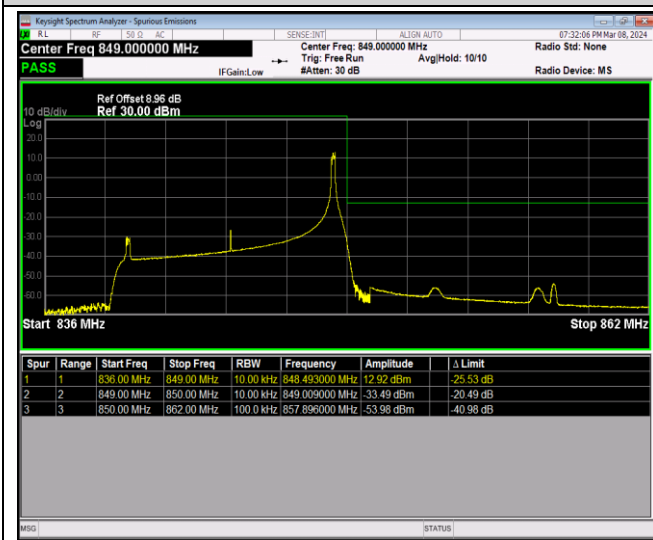

Band5-10MHz-QPSK-20450-50RB#0

Band5-10MHz-QPSK-20600-1RB#0

Band5-10MHz-QPSK-20600-1RB#49

Band5-10MHz-QPSK-20600-50RB#0

Band5-10MHz-16QAM-20450-1RB#0

Band5-10MHz-16QAM-20450-1RB#49

Band5-10MHz-16QAM-20450-50RB#0