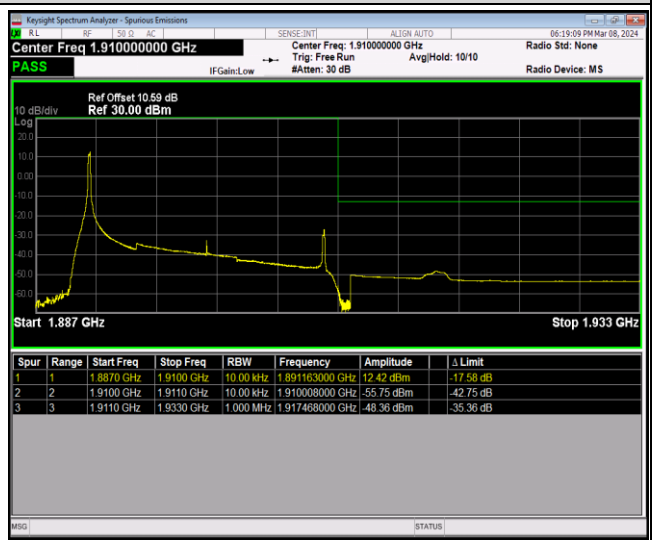

Band2-20MHz-QPSK-19100-1RB#0

Band2-20MHz-QPSK-19100-100RB#0