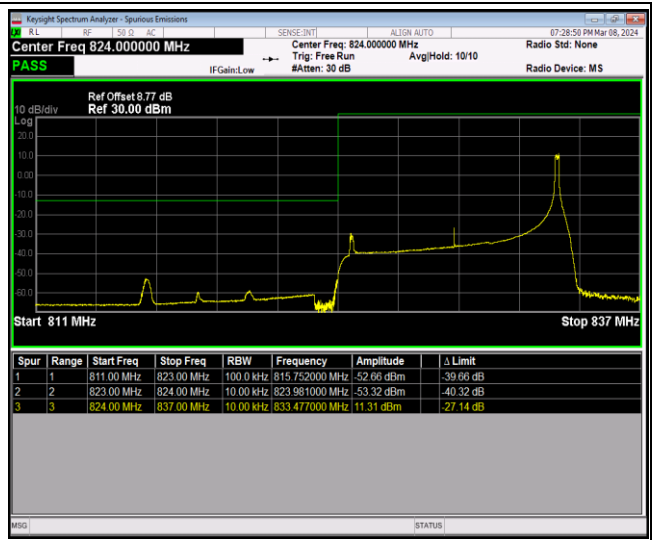

Band5-10MHz-QPSK-20450-50RB#0

Band5-10MHz-QPSK-20600-1RB#0

Band5-10MHz-QPSK-20600-1RB#49

Band5-10MHz-QPSK-20600-50RB#0

Band5-10MHz-16QAM-20450-1RB#0

Band5-10MHz-16QAM-20450-1RB#49

Band5-10MHz-16QAM-20450-50RB#0