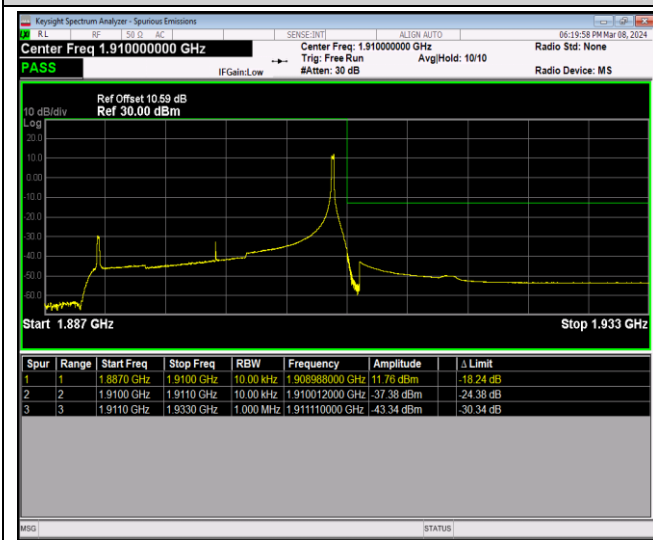

Band2-20MHz-QPSK-19100-1RB#99

Band2-20MHz-16QAM-18700-1RB#0