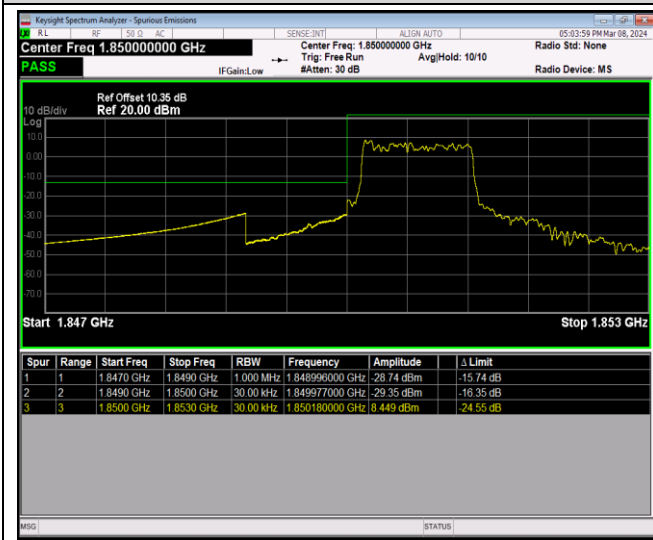

Band2-1.4MHz-64QAM-18607-6RB#0

Band2-1.4MHz-64QAM-19193-1RB#0

Band2-1.4MHz-64QAM-19193-1RB#5

Band2-1.4MHz-64QAM-19193-6RB#0

Band2-20MHz-QPSK-18700-1RB#0

Band2-20MHz-QPSK-18700-1RB#99

Band2-20MHz-QPSK-18700-100RB#0