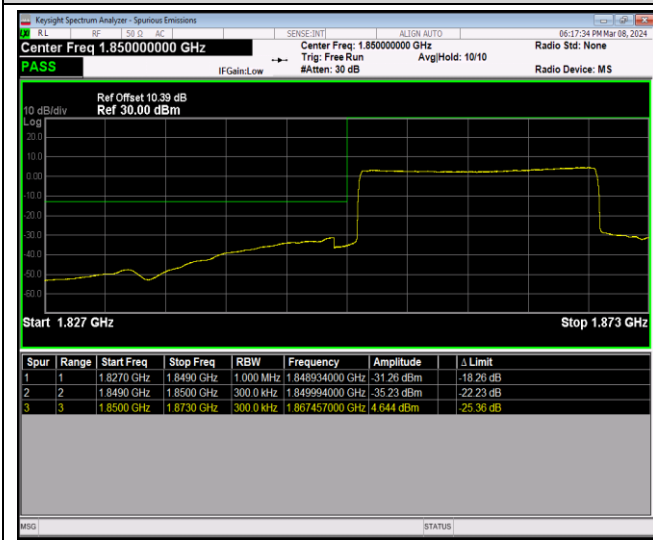

Band2-1.4MHz-64QAM-18607-6RB#0

Band2-1.4MHz-64QAM-19193-1RB#0

Band2-1.4MHz-64QAM-19193-1RB#5

Band2-1.4MHz-64QAM-19193-6RB#0

Band2-20MHz-QPSK-18700-1RB#0

Band2-20MHz-QPSK-18700-1RB#99

Band2-20MHz-QPSK-18700-100RB#0

Band2-20MHz-QPSK-19100-1RB#0

Band2-20MHz-QPSK-19100-1RB#99

Band2-20MHz-QPSK-19100-100RB#0

Band2-20MHz-16QAM-18700-1RB#0

Band2-20MHz-16QAM-18700-1RB#99

Band2-20MHz-16QAM-18700-100RB#0

Band2-20MHz-16QAM-19100-1RB#0