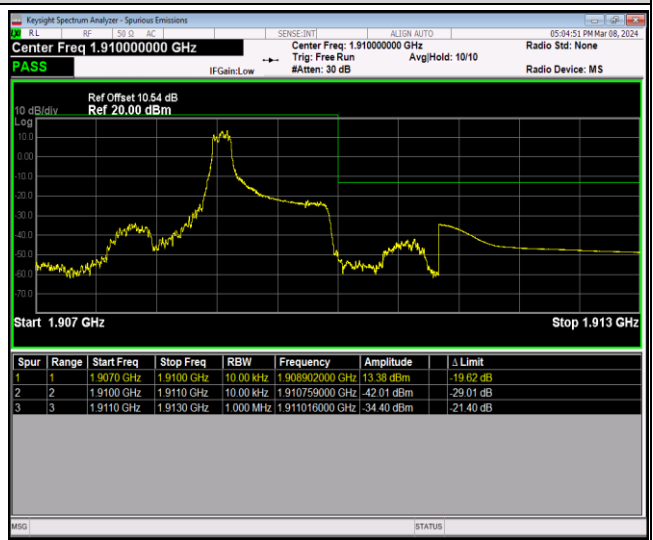

Band2-1.4MHz-64QAM-18607-6RB#0

Band2-1.4MHz-64QAM-19193-1RB#0

Band2-1.4MHz-64QAM-19193-1RB#5

Band2-1.4MHz-64QAM-19193-6RB#0

Band2-20MHz-QPSK-18700-1RB#0

Band2-20MHz-QPSK-18700-1RB#99

Band2-20MHz-QPSK-18700-100RB#0