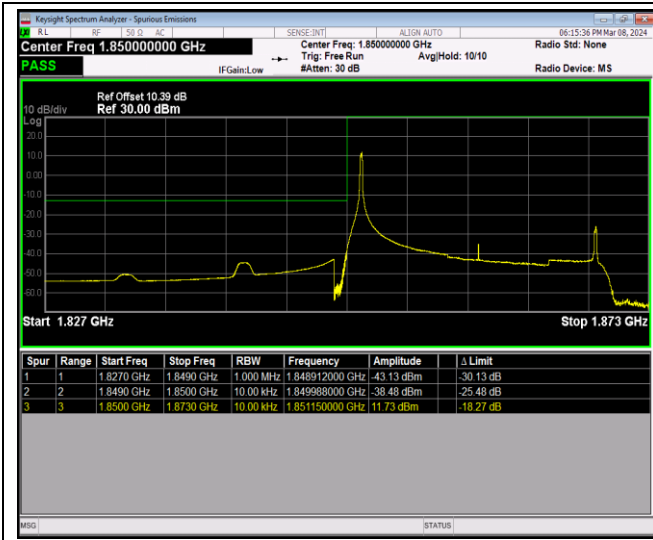

Band2-1.4MHz-64QAM-18607-6RB#0

Band2-1.4MHz-64QAM-19193-1RB#0

Band2-1.4MHz-64QAM-19193-1RB#5

Band2-1.4MHz-64QAM-19193-6RB#0

Band2-20MHz-QPSK-18700-1RB#0

Band2-20MHz-QPSK-18700-1RB#99

Band2-20MHz-QPSK-18700-100RB#0