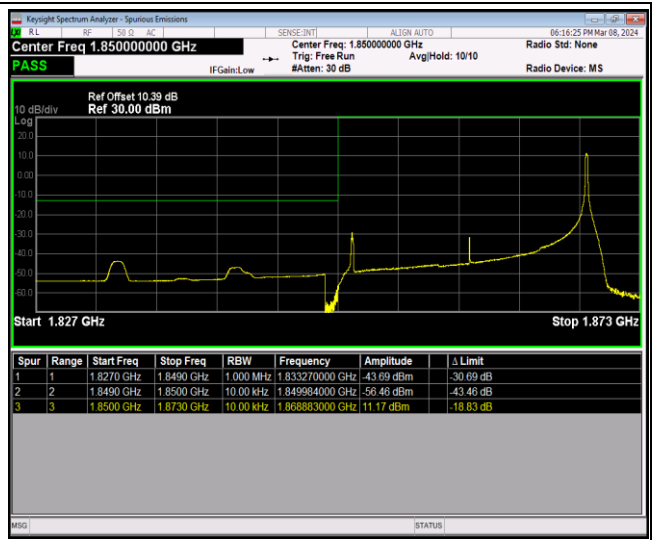

Band2-1.4MHz-64QAM-18607-6RB#0

Band2-1.4MHz-64QAM-19193-1RB#0

Band2-1.4MHz-64QAM-19193-1RB#5

Band2-1.4MHz-64QAM-19193-6RB#0

Band2-20MHz-QPSK-18700-1RB#0

Band2-20MHz-QPSK-18700-1RB#99

Band2-20MHz-QPSK-18700-100RB#0