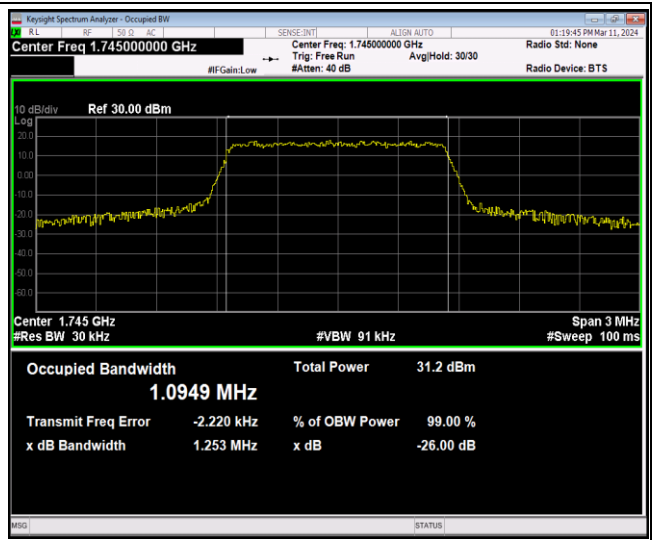

Band41-15MHz-64QAM-41165-75RB#0

Band41-20MHz-QPSK-40140-100RB#0

Band41-20MHz-QPSK-40640-100RB#0

Band41-20MHz-QPSK-41140-100RB#0

Band41-20MHz-16QAM-40140-100RB#0

Band41-20MHz-16QAM-40640-100RB#0

Band66-1.4MHz-QPSK-132665-6RB#0