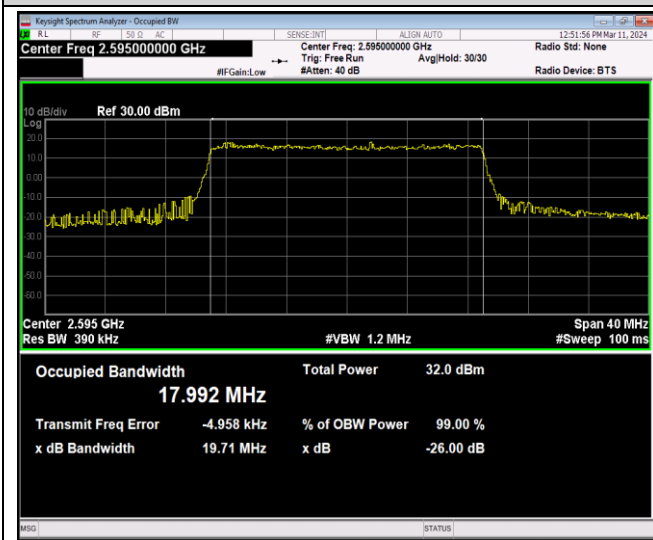

Band41-15MHz-64QAM-41165-75RB#0

Band41-20MHz-QPSK-40140-100RB#0

Band41-20MHz-QPSK-40640-100RB#0

Band41-20MHz-QPSK-41140-100RB#0

Band41-20MHz-16QAM-40140-100RB#0

Band41-20MHz-16QAM-40640-100RB#0

Band66-1.4MHz-QPSK-132665-6RB#0