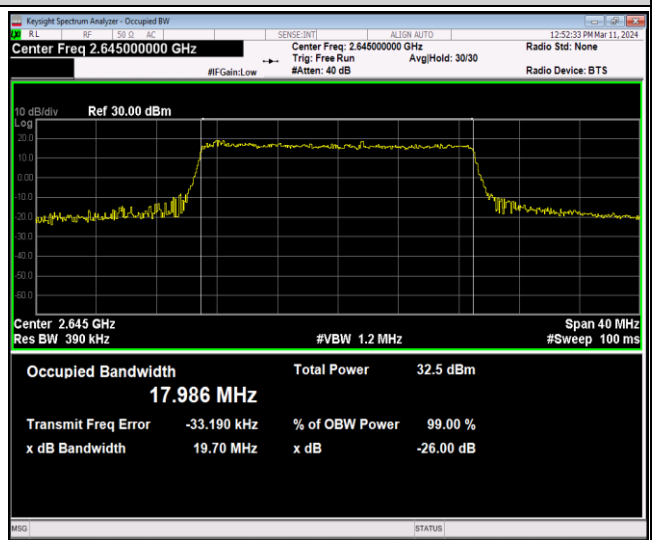

Band41-15MHz-64QAM-41165-75RB#0

Band41-20MHz-QPSK-40140-100RB#0

Band41-20MHz-QPSK-40640-100RB#0

Band41-20MHz-QPSK-41140-100RB#0

Band41-20MHz-16QAM-40140-100RB#0

Band41-20MHz-16QAM-40640-100RB#0

Band66-1.4MHz-QPSK-132665-6RB#0