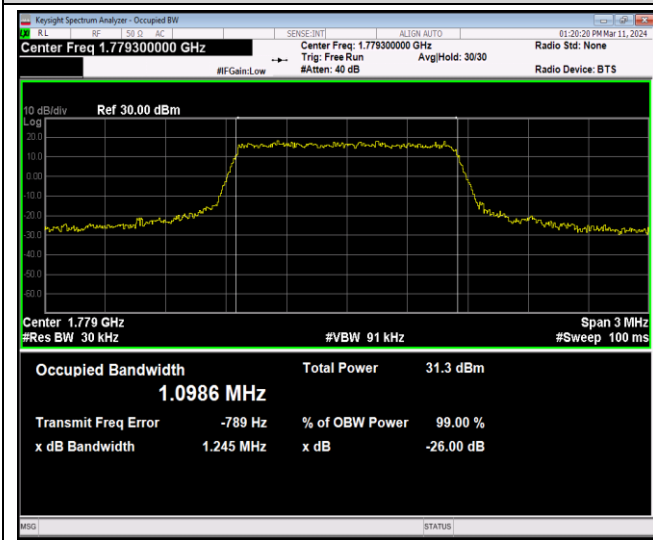

Band66-1.4MHz-QPSK-132665-6RB#0

Band66-1.4MHz-16QAM-132322-6RB#0