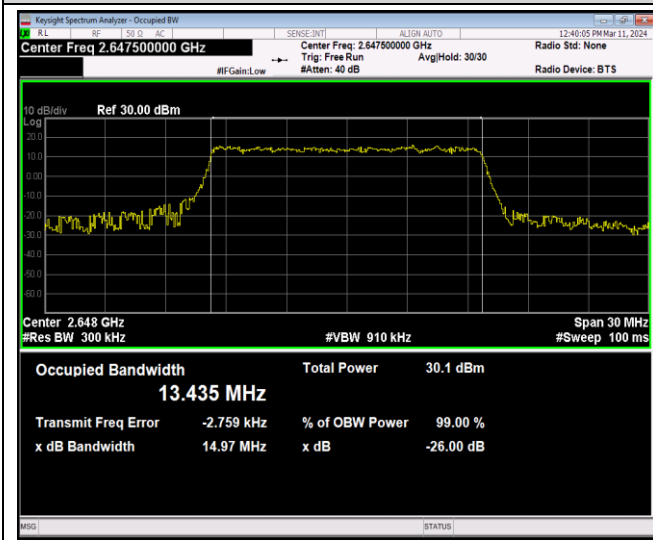

Band41-15MHz-64QAM-41165-75RB#0

Band41-20MHz-QPSK-40140-100RB#0

Band41-20MHz-QPSK-40640-100RB#0

Band41-20MHz-QPSK-41140-100RB#0

Band41-20MHz-16QAM-40140-100RB#0

Band41-20MHz-16QAM-40640-100RB#0

Band66-1.4MHz-QPSK-132665-6RB#0