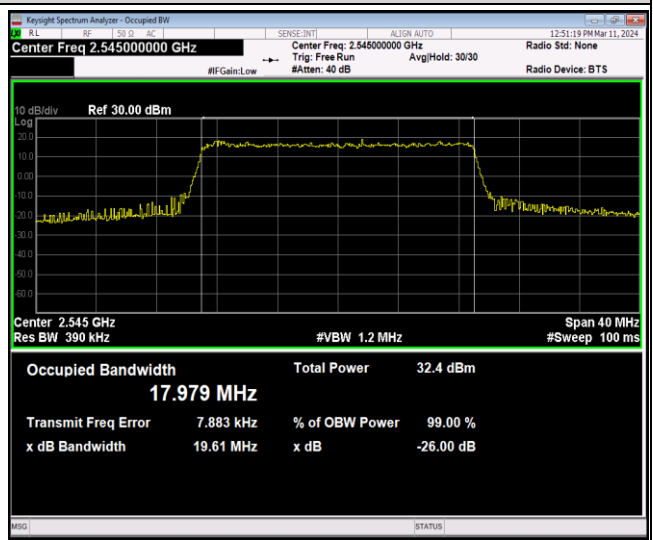

Band41-15MHz-64QAM-41165-75RB#0

Band41-20MHz-QPSK-40140-100RB#0

Band41-20MHz-QPSK-40640-100RB#0

Band41-20MHz-QPSK-41140-100RB#0

Band41-20MHz-16QAM-40140-100RB#0

Band41-20MHz-16QAM-40640-100RB#0

Band66-1.4MHz-QPSK-132665-6RB#0