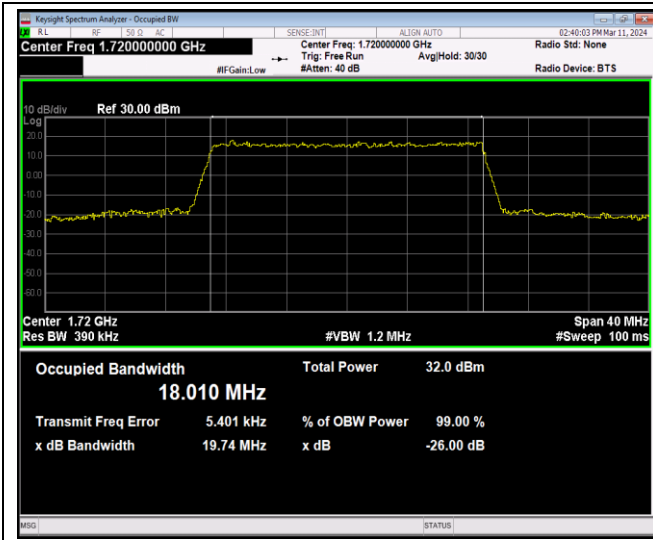

Band66-15MHz-64QAM-132597-75RB#0

Band66-20MHz-QPSK-132072-100RB#0

Band66-20MHz-QPSK-132322-100RB#0

Band66-20MHz-QPSK-132572-100RB#0

Band66-20MHz-16QAM-132072-100RB#0

Band66-20MHz-16QAM-132322-100RB#0

Band66-20MHz-16QAM-132572-100RB#0