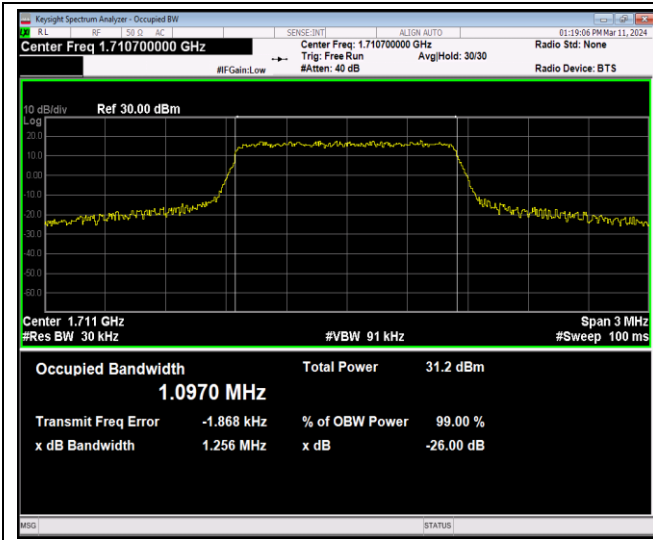

Band41-15MHz-64QAM-41165-75RB#0

Band41-20MHz-QPSK-40140-100RB#0

Band41-20MHz-QPSK-40640-100RB#0

Band41-20MHz-QPSK-41140-100RB#0

Band41-20MHz-16QAM-40140-100RB#0

Band41-20MHz-16QAM-40640-100RB#0

Band66-1.4MHz-QPSK-132665-6RB#0