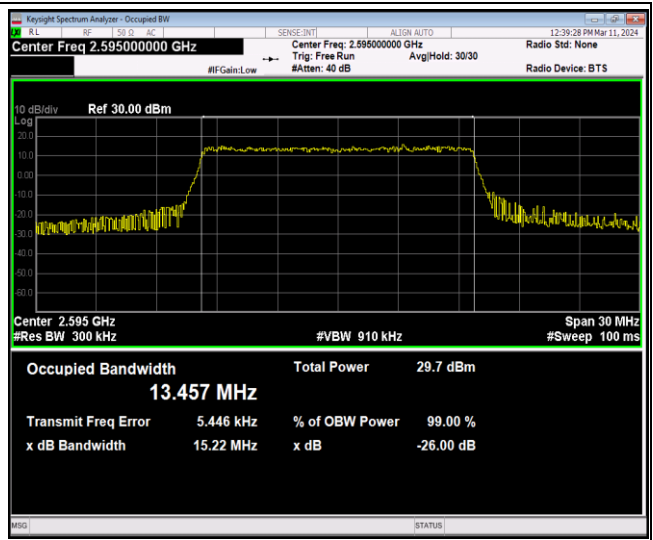

Band41-15MHz-64QAM-41165-75RB#0

Band41-20MHz-QPSK-40140-100RB#0

Band41-20MHz-QPSK-40640-100RB#0

Band41-20MHz-QPSK-41140-100RB#0

Band41-20MHz-16QAM-40140-100RB#0

Band41-20MHz-16QAM-40640-100RB#0

Band66-1.4MHz-QPSK-132665-6RB#0