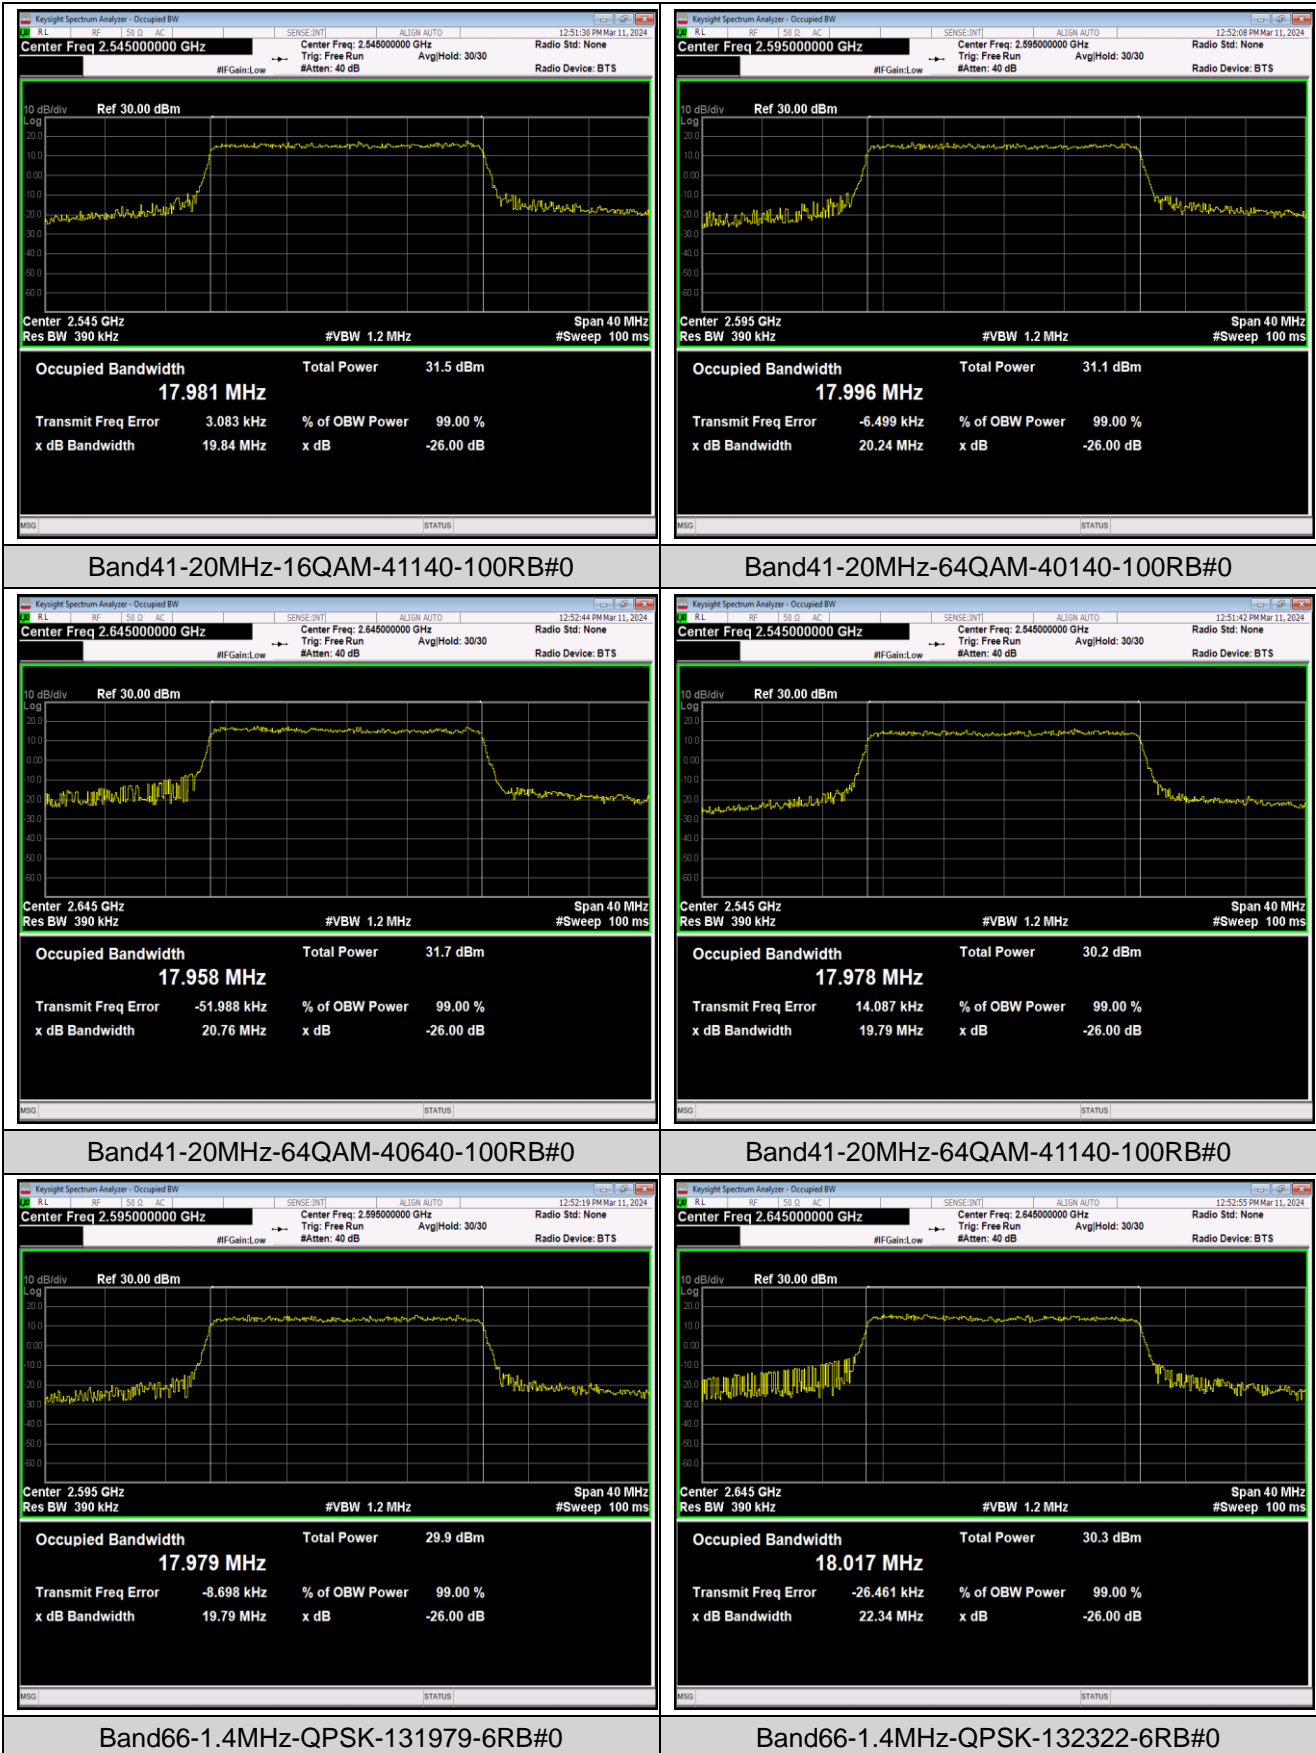

Band41-15MHz-64QAM-41165-75RB#0

Band41-20MHz-QPSK-40140-100RB#0

Band41-20MHz-QPSK-40640-100RB#0

Band41-20MHz-QPSK-41140-100RB#0

Band41-20MHz-16QAM-40140-100RB#0

Band41-20MHz-16QAM-40640-100RB#0

Band66-1.4MHz-QPSK-132665-6RB#0