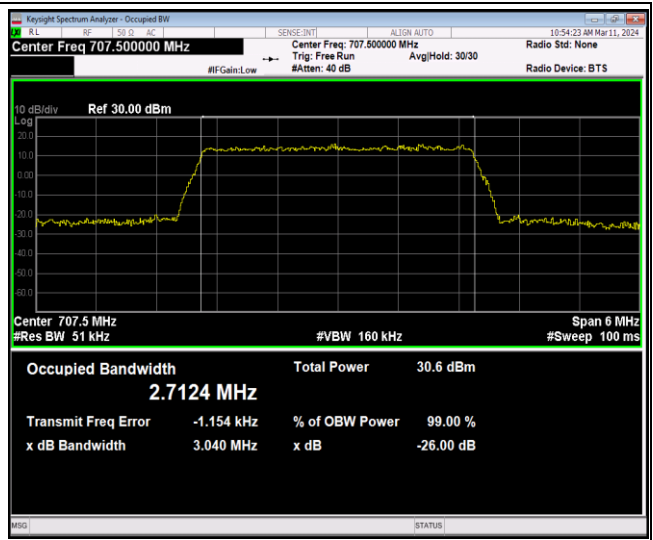

Band12-3MHz-QPSK-23165-15RB#0

Band12-3MHz-16QAM-23025-15RB#0

Band12-3MHz-16QAM-23095-15RB#0

Band12-3MHz-16QAM-23165-15RB#0

Band12-3MHz-64QAM-23025-15RB#0

Band12-3MHz-64QAM-23095-15RB#0

Band12-3MHz-64QAM-23165-15RB#0