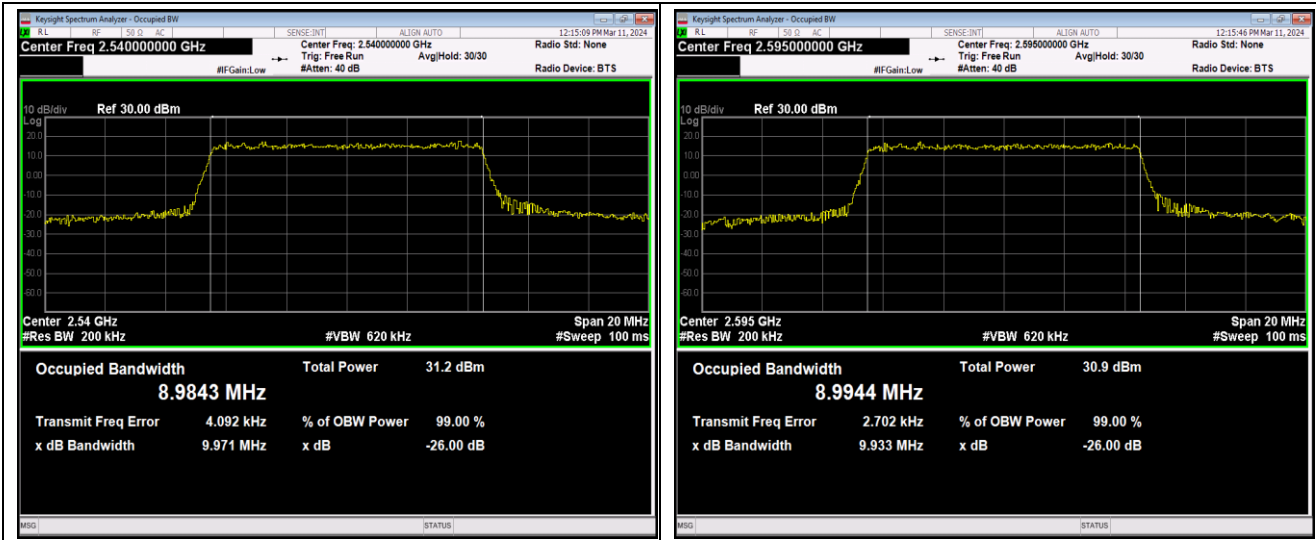

Band41-10MHz-QPSK-40090-50RB#0

Band41-10MHz-QPSK-40640-50RB#0

Band41-10MHz-QPSK-41190-50RB#0

Band41-10MHz-16QAM-40090-50RB#0

Band41-10MHz-16QAM-40640-50RB#0

Band41-10MHz-16QAM-41190-50RB#0

Band41-10MHz-64QAM-40090-50RB#0