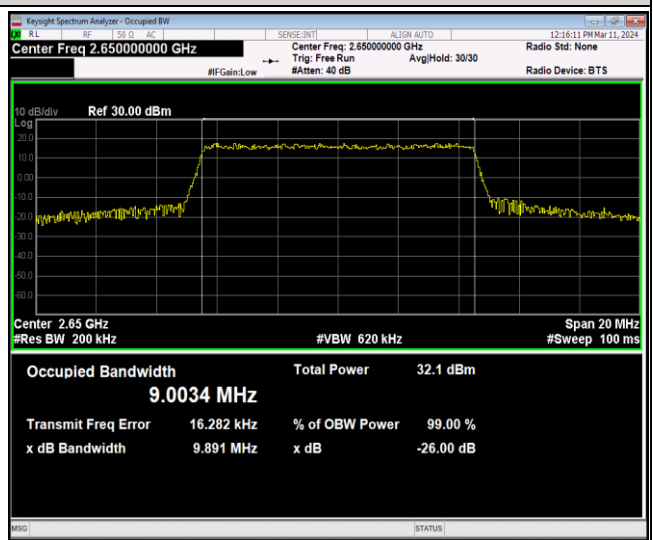

Band41-10MHz-QPSK-40090-50RB#0

Band41-10MHz-QPSK-40640-50RB#0

Band41-10MHz-QPSK-41190-50RB#0

Band41-10MHz-16QAM-40090-50RB#0

Band41-10MHz-16QAM-40640-50RB#0

Band41-10MHz-16QAM-41190-50RB#0

Band41-10MHz-64QAM-40090-50RB#0