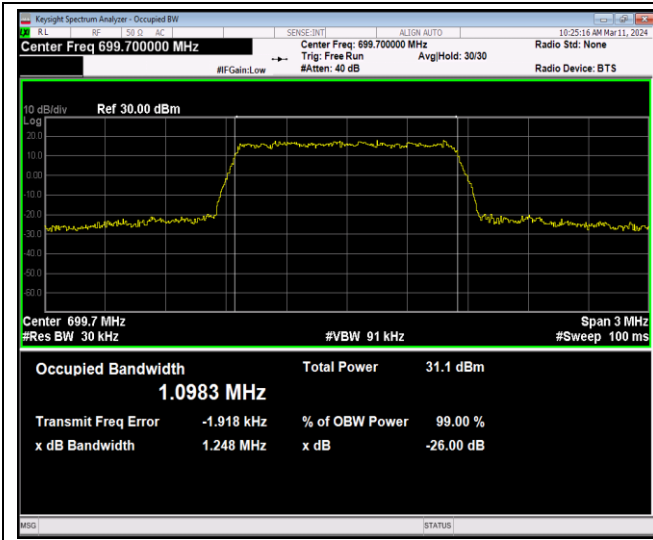

Band7-20MHz-64QAM-20850-100RB#0

Band7-20MHz-64QAM-21100-100RB#0

Band7-20MHz-64QAM-21350-100RB#0

Band12-1.4MHz-QPSK-23017-6RB#0

Band12-1.4MHz-QPSK-23095-6RB#0

Band12-1.4MHz-QPSK-23173-6RB#0

Band12-1.4MHz-16QAM-23017-6RB#0