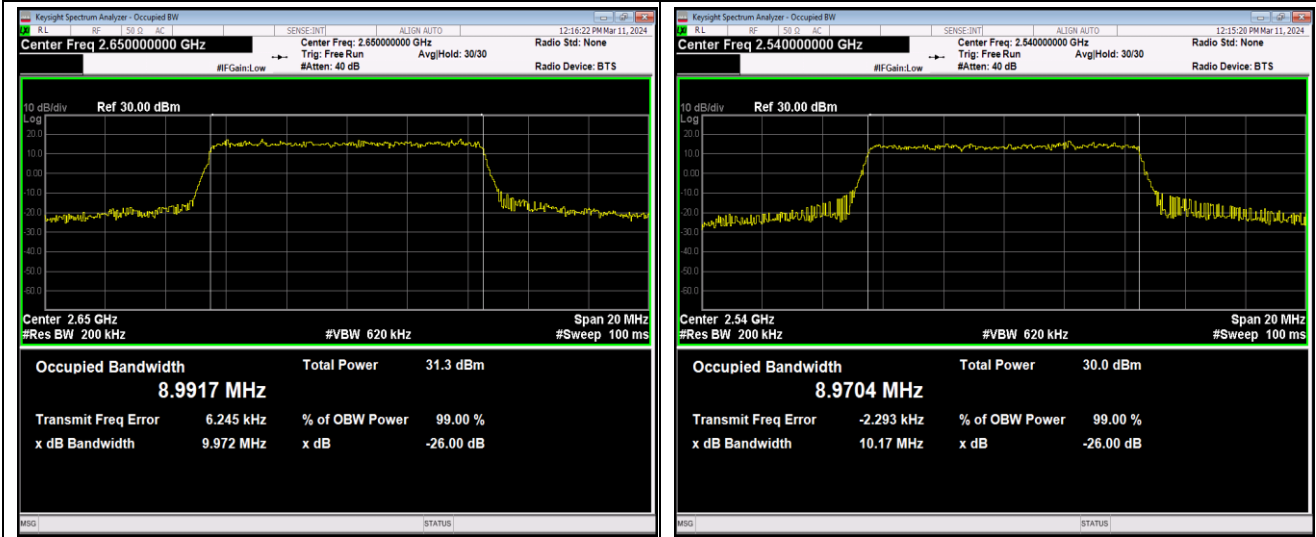

Band41-10MHz-QPSK-40090-50RB#0

Band41-10MHz-QPSK-40640-50RB#0

Band41-10MHz-QPSK-41190-50RB#0

Band41-10MHz-16QAM-40090-50RB#0

Band41-10MHz-16QAM-40640-50RB#0

Band41-10MHz-16QAM-41190-50RB#0

Band41-10MHz-64QAM-40090-50RB#0