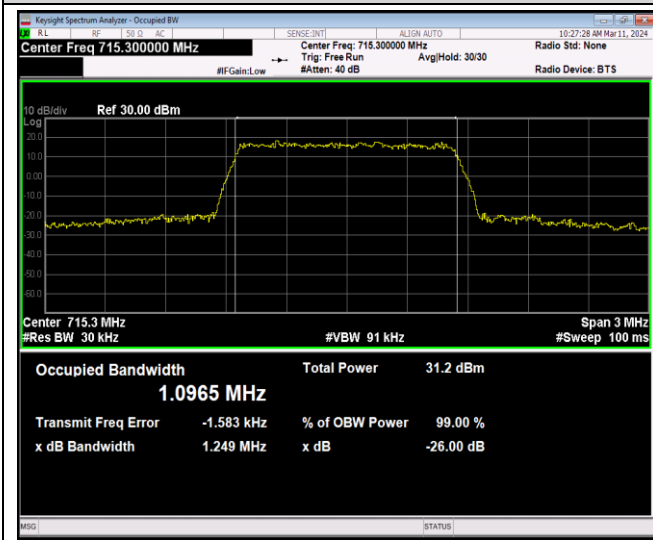

Band7-20MHz-64QAM-20850-100RB#0

Band7-20MHz-64QAM-21100-100RB#0

Band7-20MHz-64QAM-21350-100RB#0

Band12-1.4MHz-QPSK-23017-6RB#0

Band12-1.4MHz-QPSK-23095-6RB#0

Band12-1.4MHz-QPSK-23173-6RB#0

Band12-1.4MHz-16QAM-23017-6RB#0