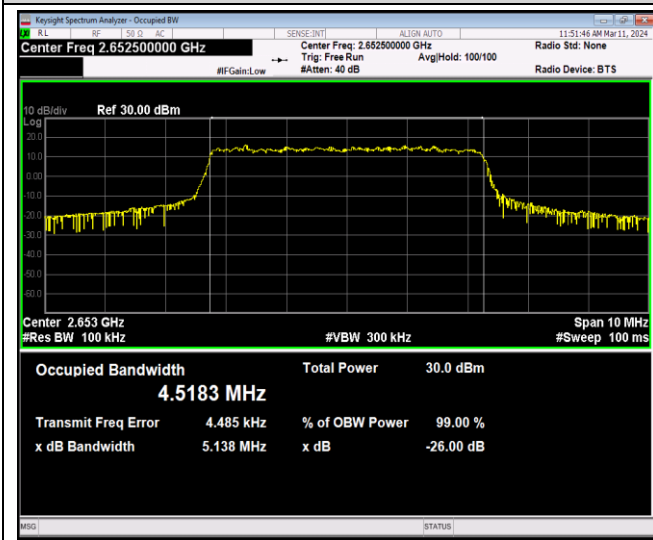

Band41-5MHz-64QAM-41215-25RB#0

Band41-10MHz-QPSK-40640-50RB#0