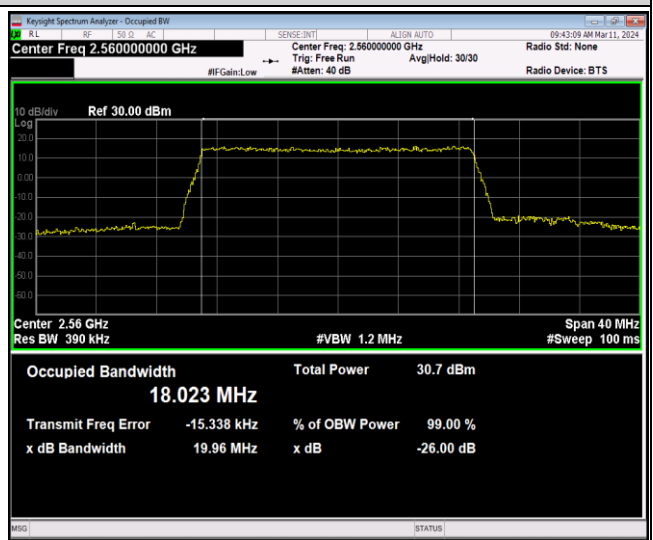

Band7-20MHz-64QAM-20850-100RB#0

Band7-20MHz-64QAM-21100-100RB#0

Band7-20MHz-64QAM-21350-100RB#0

Band12-1.4MHz-QPSK-23017-6RB#0

Band12-1.4MHz-QPSK-23095-6RB#0

Band12-1.4MHz-QPSK-23173-6RB#0

Band12-1.4MHz-16QAM-23017-6RB#0