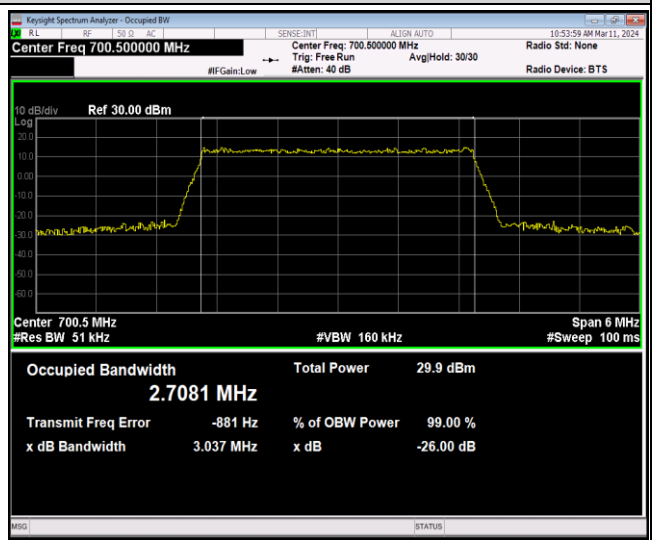

Band12-3MHz-QPSK-23165-15RB#0

Band12-3MHz-16QAM-23025-15RB#0

Band12-3MHz-16QAM-23095-15RB#0

Band12-3MHz-16QAM-23165-15RB#0

Band12-3MHz-64QAM-23025-15RB#0

Band12-3MHz-64QAM-23095-15RB#0

Band12-3MHz-64QAM-23165-15RB#0