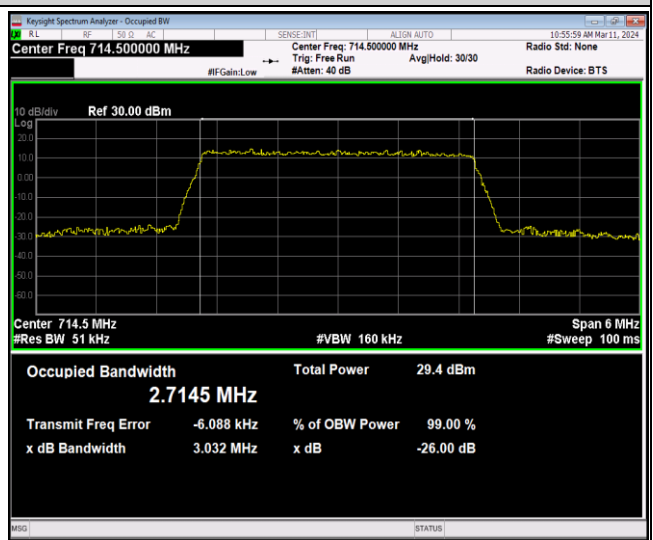

Band12-3MHz-64QAM-23165-15RB#0

Band12-5MHz-QPSK-23095-25RB#0