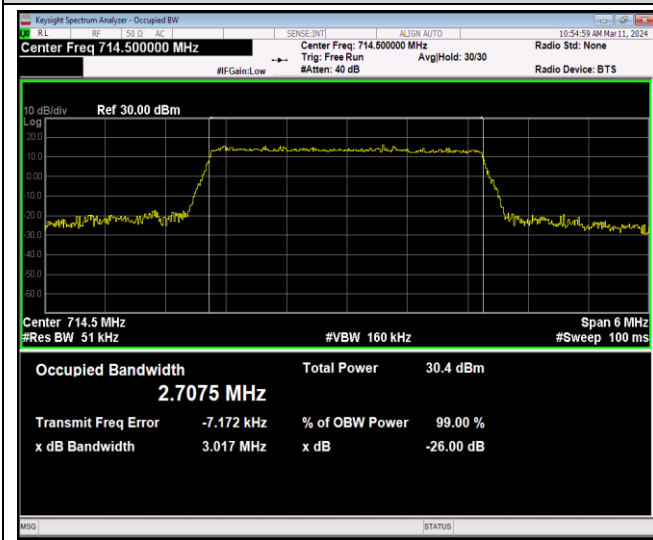

Band12-3MHz-QPSK-23165-15RB#0

Band12-3MHz-16QAM-23025-15RB#0

Band12-3MHz-16QAM-23095-15RB#0

Band12-3MHz-16QAM-23165-15RB#0

Band12-3MHz-64QAM-23025-15RB#0

Band12-3MHz-64QAM-23095-15RB#0

Band12-3MHz-64QAM-23165-15RB#0