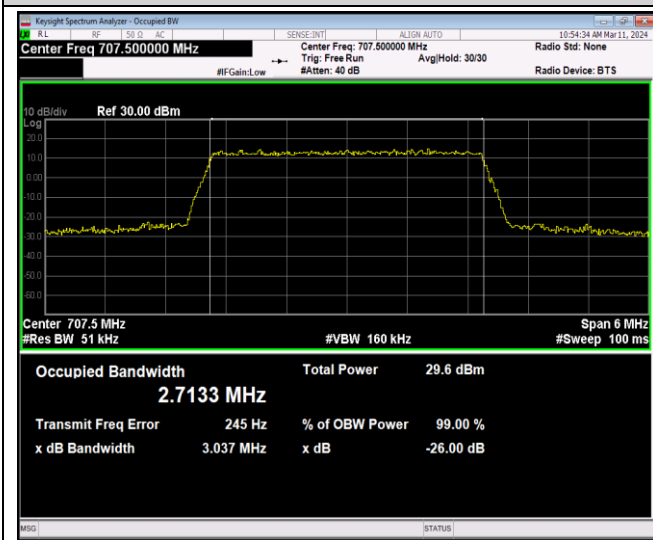

Band12-3MHz-QPSK-23165-15RB#0

Band12-3MHz-16QAM-23025-15RB#0

Band12-3MHz-16QAM-23095-15RB#0

Band12-3MHz-16QAM-23165-15RB#0

Band12-3MHz-64QAM-23025-15RB#0

Band12-3MHz-64QAM-23095-15RB#0

Band12-3MHz-64QAM-23165-15RB#0