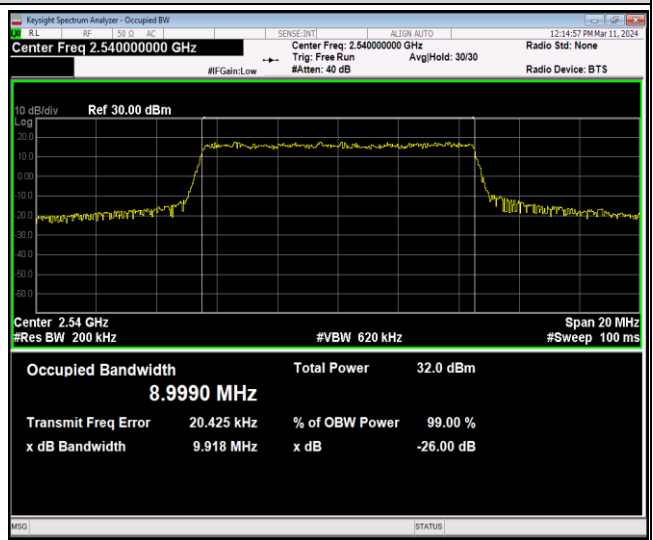

Band41-10MHz-QPSK-40090-50RB#0

Band41-10MHz-QPSK-41190-50RB#0