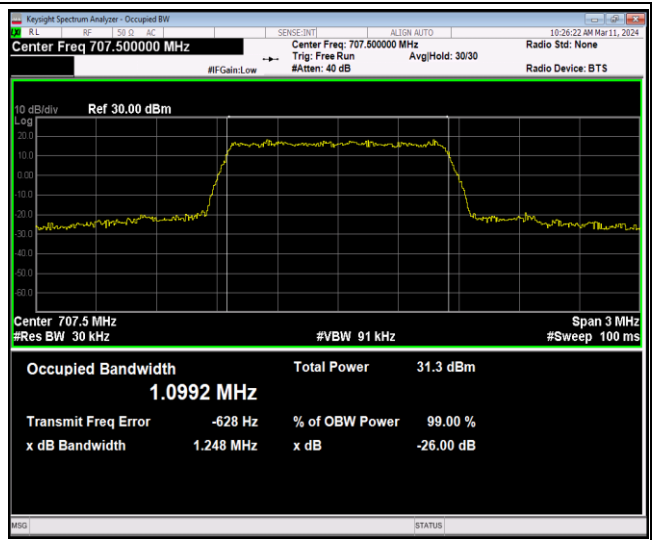

Band7-20MHz-64QAM-20850-100RB#0

Band7-20MHz-64QAM-21100-100RB#0

Band7-20MHz-64QAM-21350-100RB#0

Band12-1.4MHz-QPSK-23017-6RB#0

Band12-1.4MHz-QPSK-23095-6RB#0

Band12-1.4MHz-QPSK-23173-6RB#0

Band12-1.4MHz-16QAM-23017-6RB#0