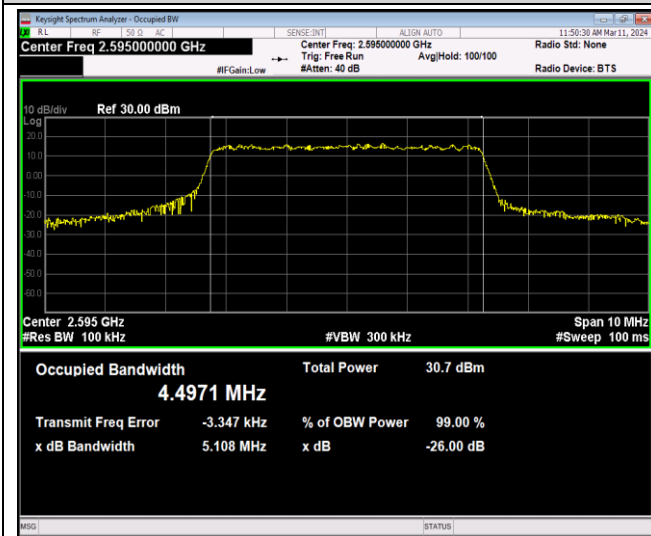

Band41-5MHz-QPSK-41215-25RB#0

Band41-5MHz-16QAM-40065-25RB#0

Band41-5MHz-16QAM-40640-25RB#0

Band41-5MHz-16QAM-41215-25RB#0

Band41-5MHz-64QAM-40065-25RB#0

Band41-5MHz-64QAM-40640-25RB#0

Band41-5MHz-64QAM-41215-25RB#0