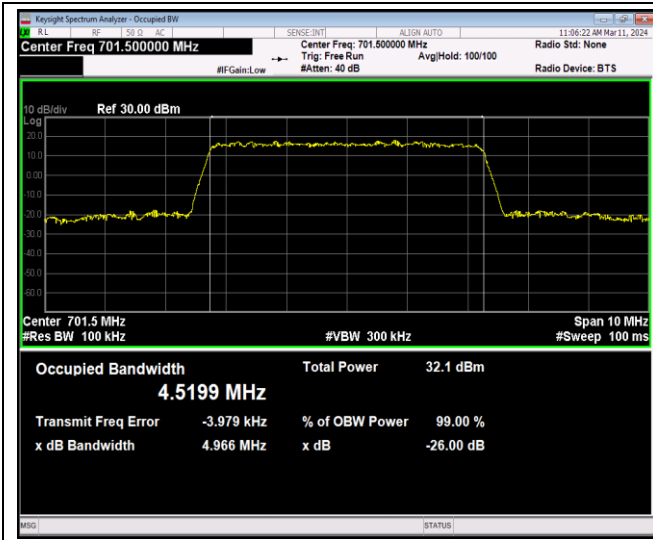

Band12-5MHz-QPSK-23035-25RB#0

Band12-5MHz-QPSK-23155-25RB#0