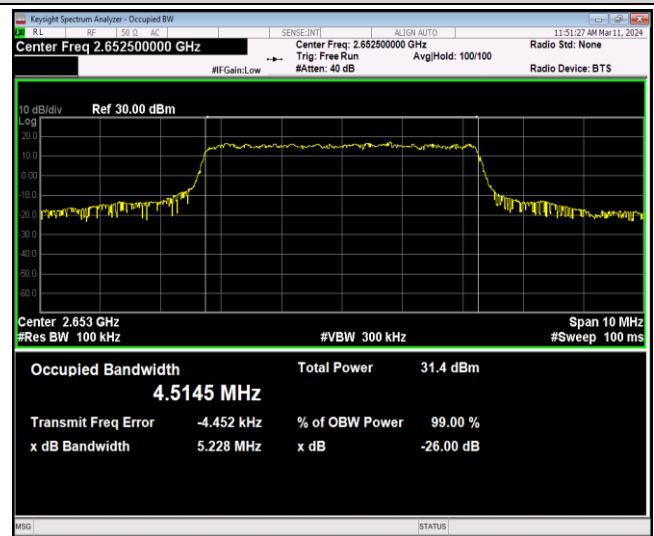

Band41-5MHz-QPSK-41215-25RB#0

Band41-5MHz-16QAM-40065-25RB#0

Band41-5MHz-16QAM-40640-25RB#0

Band41-5MHz-16QAM-41215-25RB#0

Band41-5MHz-64QAM-40065-25RB#0

Band41-5MHz-64QAM-40640-25RB#0

Band41-5MHz-64QAM-41215-25RB#0