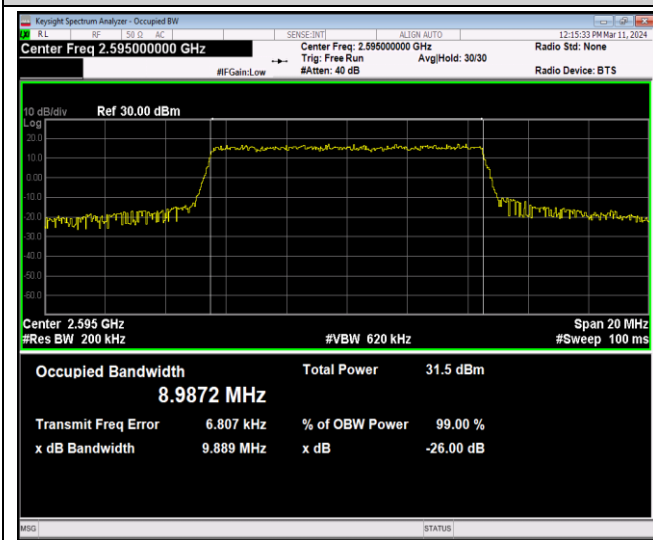

Band41-10MHz-QPSK-40640-50RB#0

Band41-10MHz-16QAM-40090-50RB#0