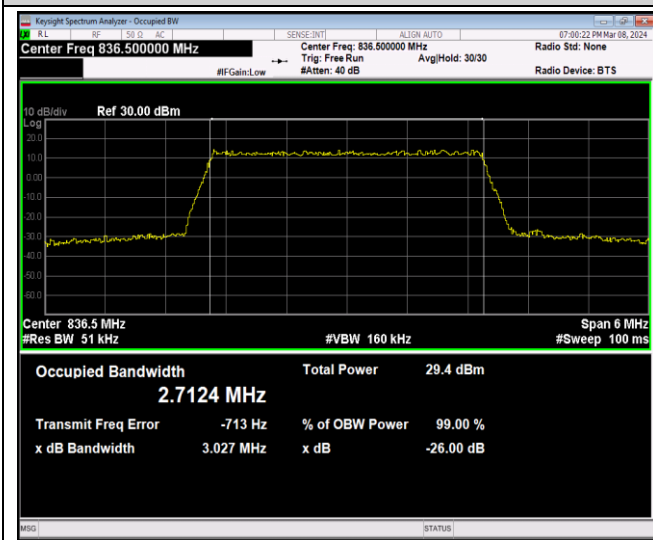

Band5-3MHz-QPSK-20635-15RB#0

Band5-3MHz-16QAM-20415-15RB#0

Band5-3MHz-16QAM-20525-15RB#0

Band5-3MHz-16QAM-20635-15RB#0

Band5-3MHz-64QAM-20415-15RB#0

Band5-3MHz-64QAM-20525-15RB#0

Band5-3MHz-64QAM-20635-15RB#0