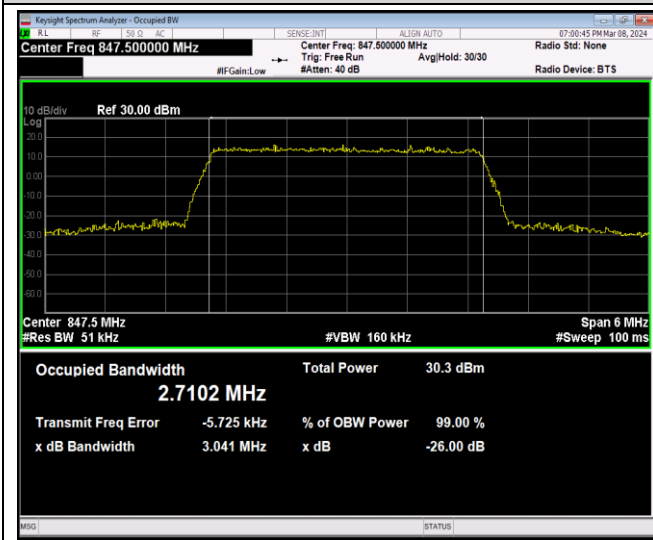

Band5-3MHz-QPSK-20635-15RB#0

Band5-3MHz-16QAM-20415-15RB#0

Band5-3MHz-16QAM-20525-15RB#0

Band5-3MHz-16QAM-20635-15RB#0

Band5-3MHz-64QAM-20415-15RB#0

Band5-3MHz-64QAM-20525-15RB#0

Band5-3MHz-64QAM-20635-15RB#0