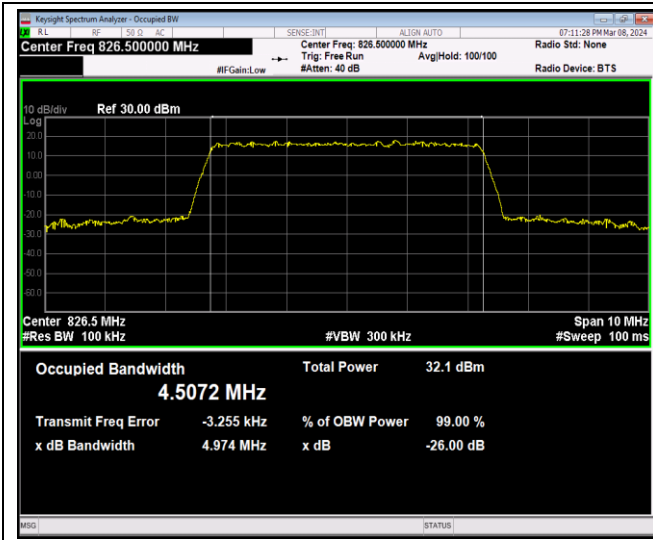

Band5-5MHz-QPSK-20425-25RB#0

Band5-5MHz-QPSK-20625-25RB#0