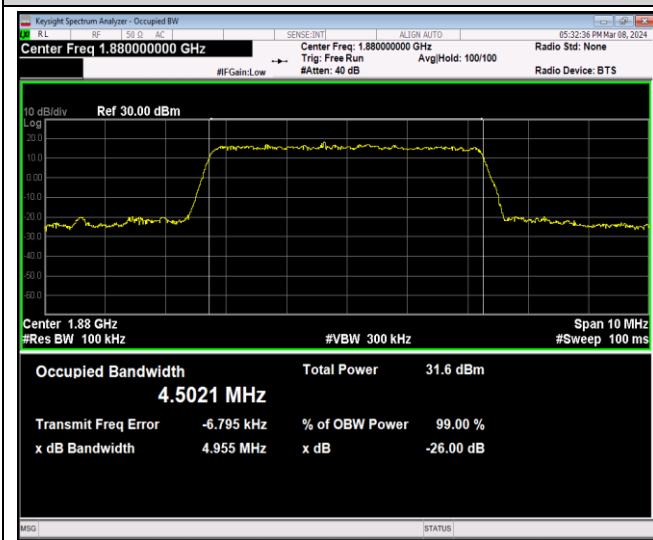

Band2-5MHz-16QAM-18900-25RB#0

Band2-5MHz-64QAM-18625-25RB#0