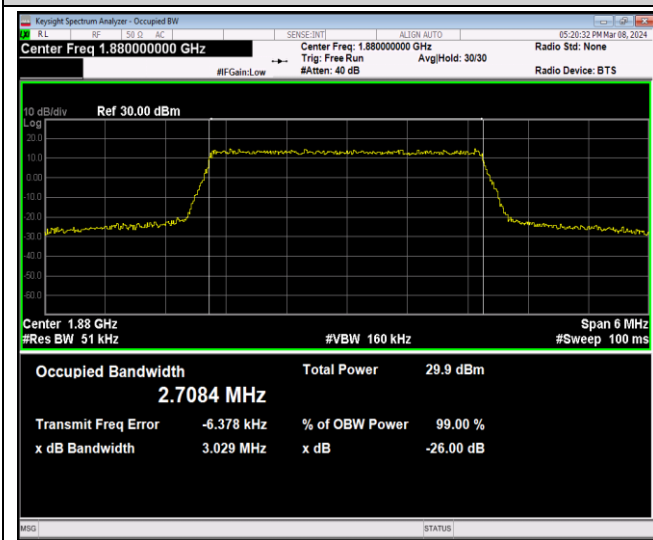

Test Graphs

Band2-3MHz-16QAM-19185-15RB#0

Band2-3MHz-64QAM-18615-15RB#0

Band2-3MHz-64QAM-18900-15RB#0

Band2-3MHz-64QAM-19185-15RB#0

Band2-5MHz-QPSK-18625-25RB#0

Band2-5MHz-QPSK-18900-25RB#0

Band2-5MHz-QPSK-19175-25RB#0