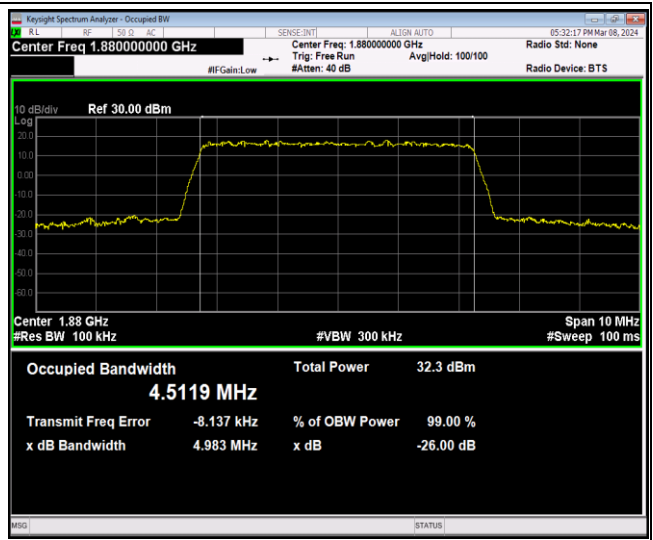

Test Graphs

Band2-3MHz-16QAM-19185-15RB#0

Band2-3MHz-64QAM-18615-15RB#0

Band2-3MHz-64QAM-18900-15RB#0

Band2-3MHz-64QAM-19185-15RB#0

Band2-5MHz-QPSK-18625-25RB#0

Band2-5MHz-QPSK-18900-25RB#0

Band2-5MHz-QPSK-19175-25RB#0