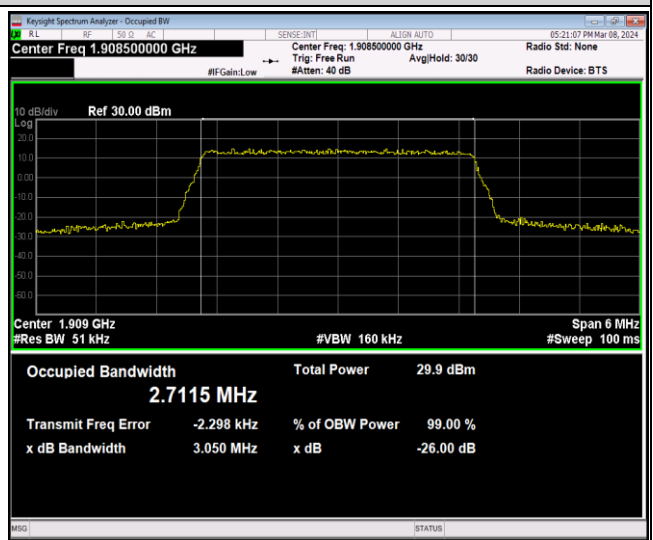

Test Graphs

Band2-3MHz-16QAM-19185-15RB#0

Band2-3MHz-64QAM-18615-15RB#0

Band2-3MHz-64QAM-18900-15RB#0

Band2-3MHz-64QAM-19185-15RB#0

Band2-5MHz-QPSK-18625-25RB#0

Band2-5MHz-QPSK-18900-25RB#0

Band2-5MHz-QPSK-19175-25RB#0