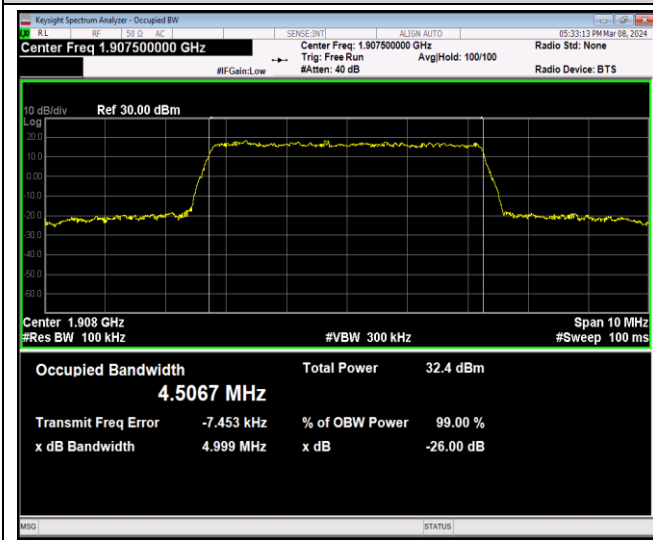

Band2-5MHz-QPSK-19175-25RB#0

Band2-5MHz-16QAM-18900-25RB#0