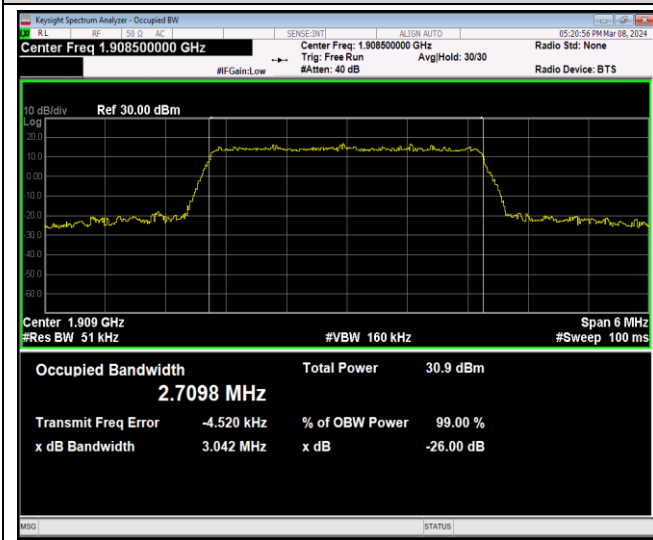

Test Graphs

Band2-3MHz-16QAM-19185-15RB#0

Band2-3MHz-64QAM-18615-15RB#0

Band2-3MHz-64QAM-18900-15RB#0

Band2-3MHz-64QAM-19185-15RB#0

Band2-5MHz-QPSK-18625-25RB#0

Band2-5MHz-QPSK-18900-25RB#0

Band2-5MHz-QPSK-19175-25RB#0