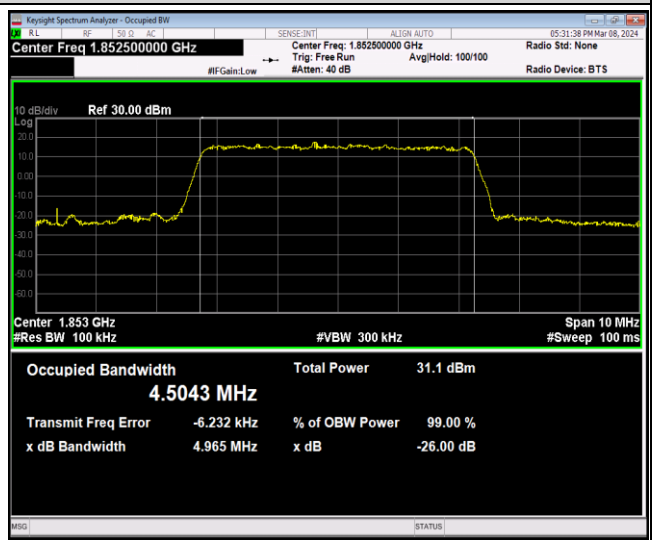

Band2-5MHz-16QAM-18625-25RB#0

Band2-5MHz-16QAM-19175-25RB#0