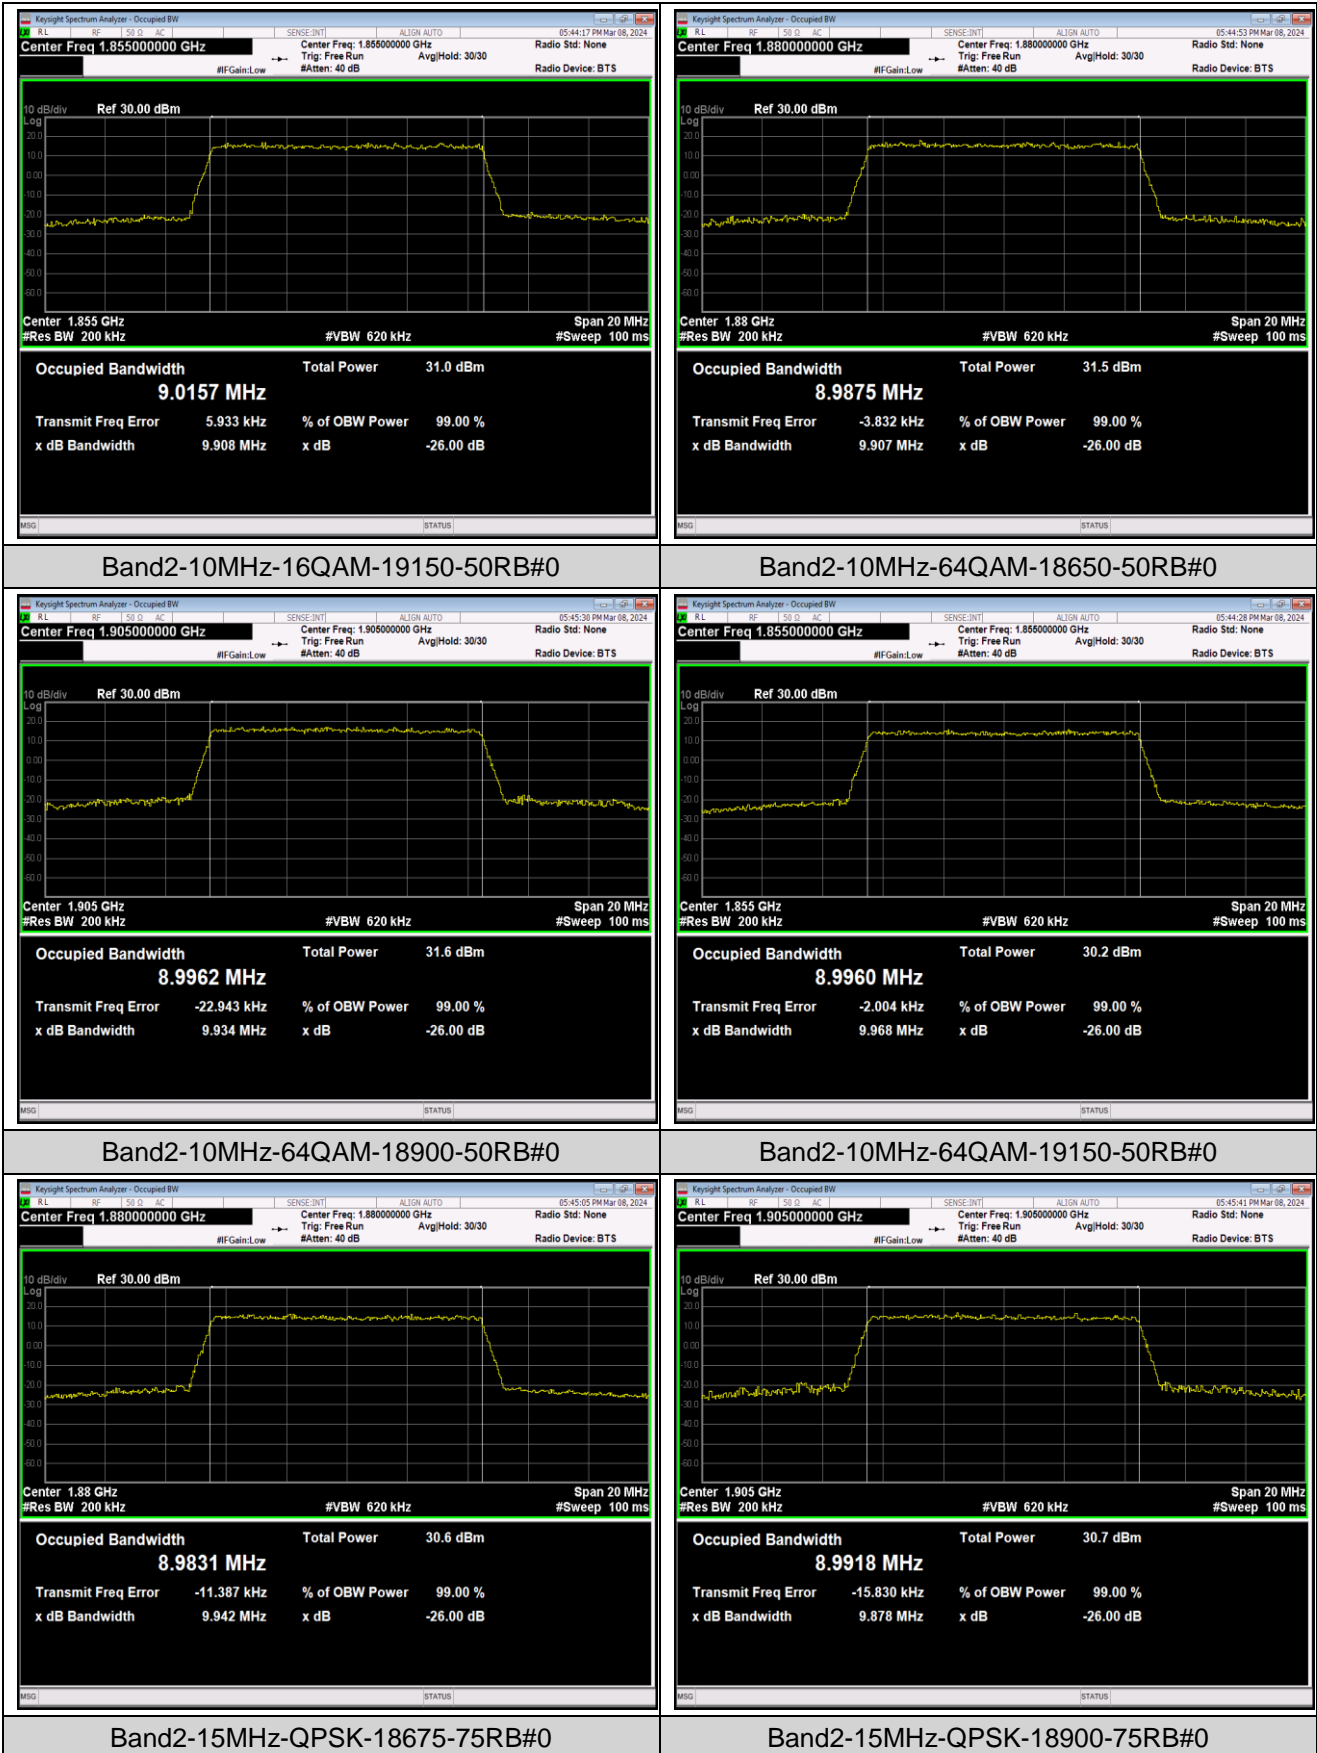

Band2-10MHz-QPSK-18900-50RB#0

Band2-10MHz-QPSK-19150-50RB#0

Band2-10MHz-16QAM-18650-50RB#0

Band2-10MHz-16QAM-18900-50RB#0

Band2-15MHz-QPSK-19125-75RB#0

Band2-15MHz-16QAM-18675-75RB#0

Band2-15MHz-16QAM-18900-75RB#0