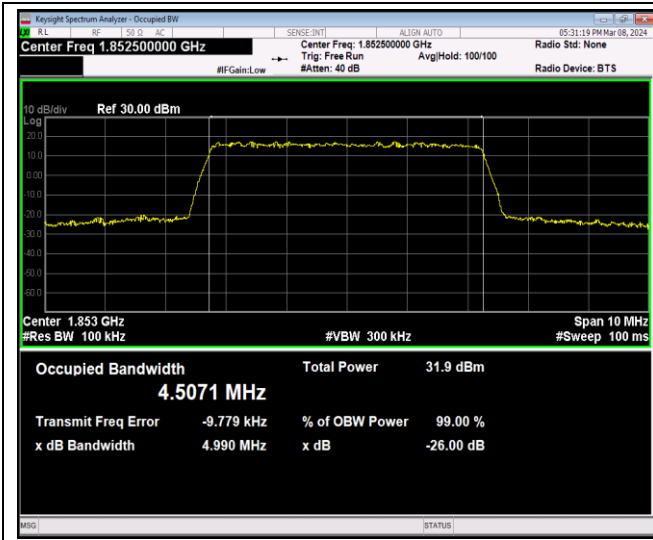

Test Graphs

Band2-3MHz-16QAM-19185-15RB#0

Band2-3MHz-64QAM-18615-15RB#0

Band2-3MHz-64QAM-18900-15RB#0

Band2-3MHz-64QAM-19185-15RB#0

Band2-5MHz-QPSK-18625-25RB#0

Band2-5MHz-QPSK-18900-25RB#0

Band2-5MHz-QPSK-19175-25RB#0