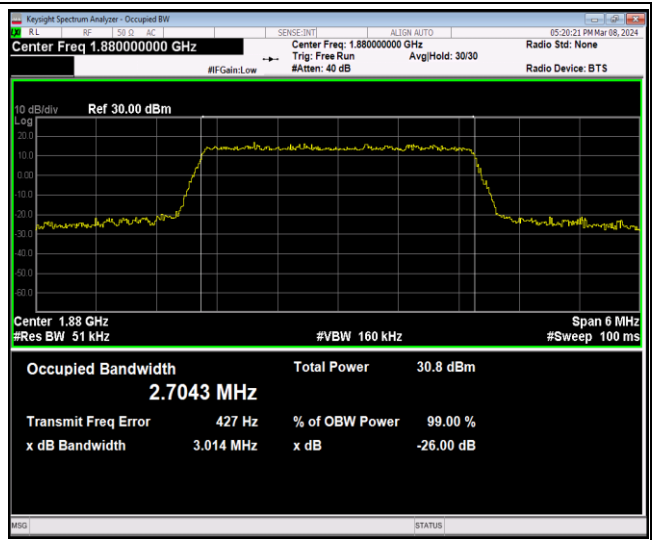

Band2-3MHz-64QAM-18615-15RB#0