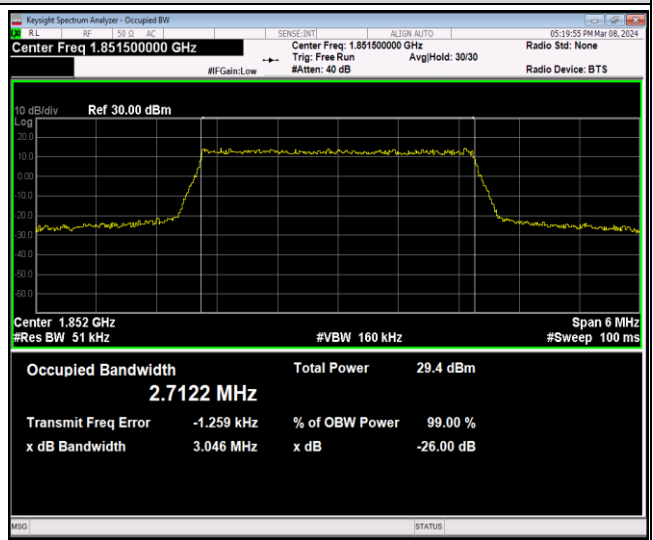

Test Graphs

Band2-3MHz-16QAM-19185-15RB#0

Band2-3MHz-64QAM-18615-15RB#0

Band2-3MHz-64QAM-18900-15RB#0

Band2-3MHz-64QAM-19185-15RB#0

Band2-5MHz-QPSK-18625-25RB#0

Band2-5MHz-QPSK-18900-25RB#0

Band2-5MHz-QPSK-19175-25RB#0